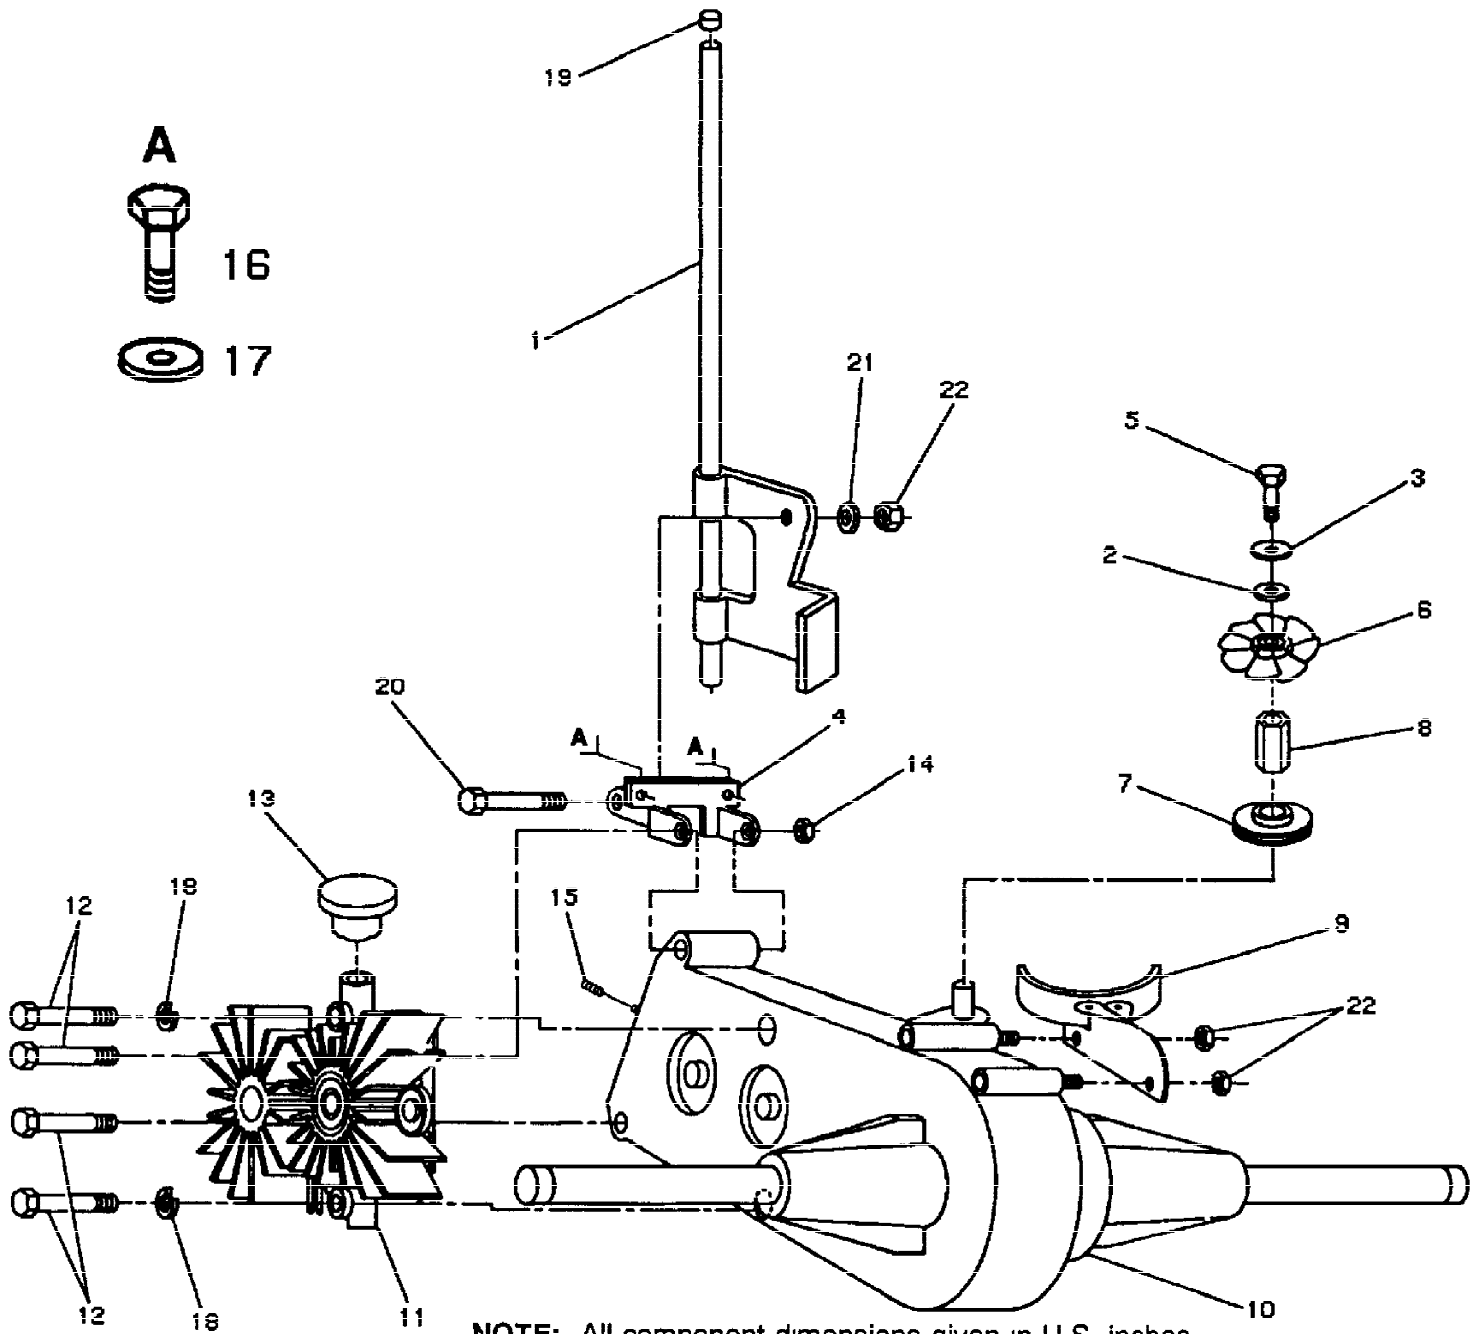

18 HP 44" TRACTOR - MODEL NUMBER Y18H44A
SUNDSTRAND PUMP - - MODEL NUMBER BDU-10

NOTE: All component dimensions given in U.S. inches.
1 inch = 25.4 mm

Ref #	Part Number	Qty	Description
1	123634X		CONTROL ASSY
2	19092016		WASHER
3	10040400		LOCKWASHER
4	121188X		BRACKET
5	74780412		SUB= 74780414
6	121186X		FAN
7	121180X		PULLEY TRANSAXLE
8	121211X		STANDOFF
9	121182X		GUARD ASSY
10	121431X		TRANSAXLE.AGRIFAB
11	121430X		PUMP.BDU-10S-114
12	74760572		BOLT
13	121323X		PUMP.2003081.
14	73680500		SUB= 73690500
15	121250X		SPRING
16	74760612		SUB= 74780612
17	73680600		SUB= 73690600
18	10040500		LOCKWASHER
19	71673		PLUNGER CAP T
20	7605J		BOLT T
21	120529X		WASHER T
22	73680400		SUB= 73690400