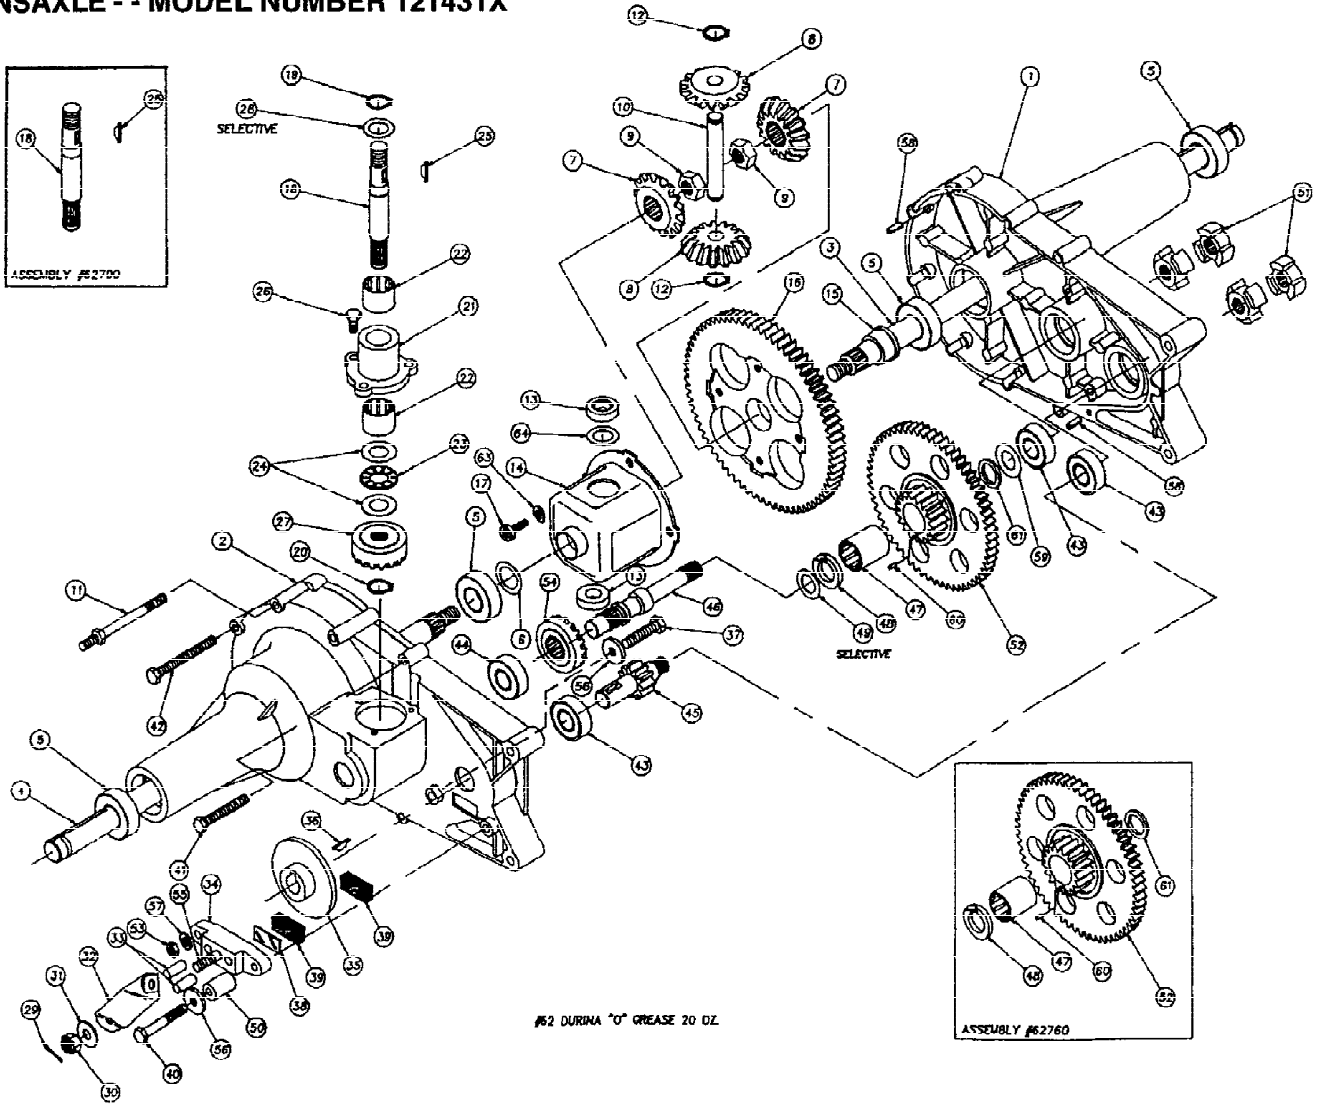

18 HP 44" TRACTOR - MODEL NUMBER Y18H44A

AGRI-FAB TRANSAXLE - - MODEL NUMBER 121431X

Ref #	Part Number	Qty	Description
1	122614X		HSG HALF LH-44077
2	122615X		HSG HALF RH-44076
3	122616X		AXLE LH -44273
4	122620X		AXLE RH-44272
5	122621X		BEARING.44121.AGR
6	122622X		WASHER -44008
7	122623X		GEAR MITER -44096
8	122624X		GEAR MITER -44097
9	122625X		NUT -44133
10	122626X		SHAFT CROSS
11	122688X		SCREW-STUD -44271
12	122629X		SNAP RING -44146
13	122631X		"THRUST, BEARING -44128"
14	122633X		HOUSING.ASM.DIFF.-62590
15	122634X		"FLANGE, BEARING-44129"
16	122640X		GEAR
17	122641X		BOLT -44126
18	122642X		SHAFT INPUT-44270
19	122643X		SNAP RING -44145
20	122644X		RET RING (44144)
21	122645X		SUB= 155892
22	122646X		"NEEDLE, BEARING 44099"
23	122647X		BEARING.NEE.44139
24	122648X		WASHER-44109
25	122649X		KEY.44136.HYDRO
26	122650X		SCREW
27	122651X		SUB= 155892
28	123061X		WASHER -44371
	122678X		NLA
	122654X		WASHER-44151
29	122656X		PIN COTTER -44101
30	122658X		NUT -44142
31	122659X		WASHER FLAT -44130
32	122660X		ARM BRAKE 23710
33	122662X		PIN BRAKE ACTUATO -44127
34	122663X		BRAKE YOKE
35	122664X		DISC BRAKE -(44090)
36	123065X		KEY -44143
37	122666X		SCREW -44277
38	122667X		PLATE PUCK -44134
39	122668X		SUB= 142883
40	123066X		SCREW -44300
41	122670X		SCREW -44123
42	122671X		SCREW -44124
43	126982X		SUB= 122672X
44	122673X		"BALL, BEARING -44232"
45	122674X		SHAFT PINION 44083
46	122675X		SHAFT DRIVE-44080
47	123059X		NEEDLE BEARING -44342
48	123060X		THRUST.BRONZE -44343
49	122654X		WASHER-44151
	123061X		WASHER -44371
50	122689X		SPACER -23711