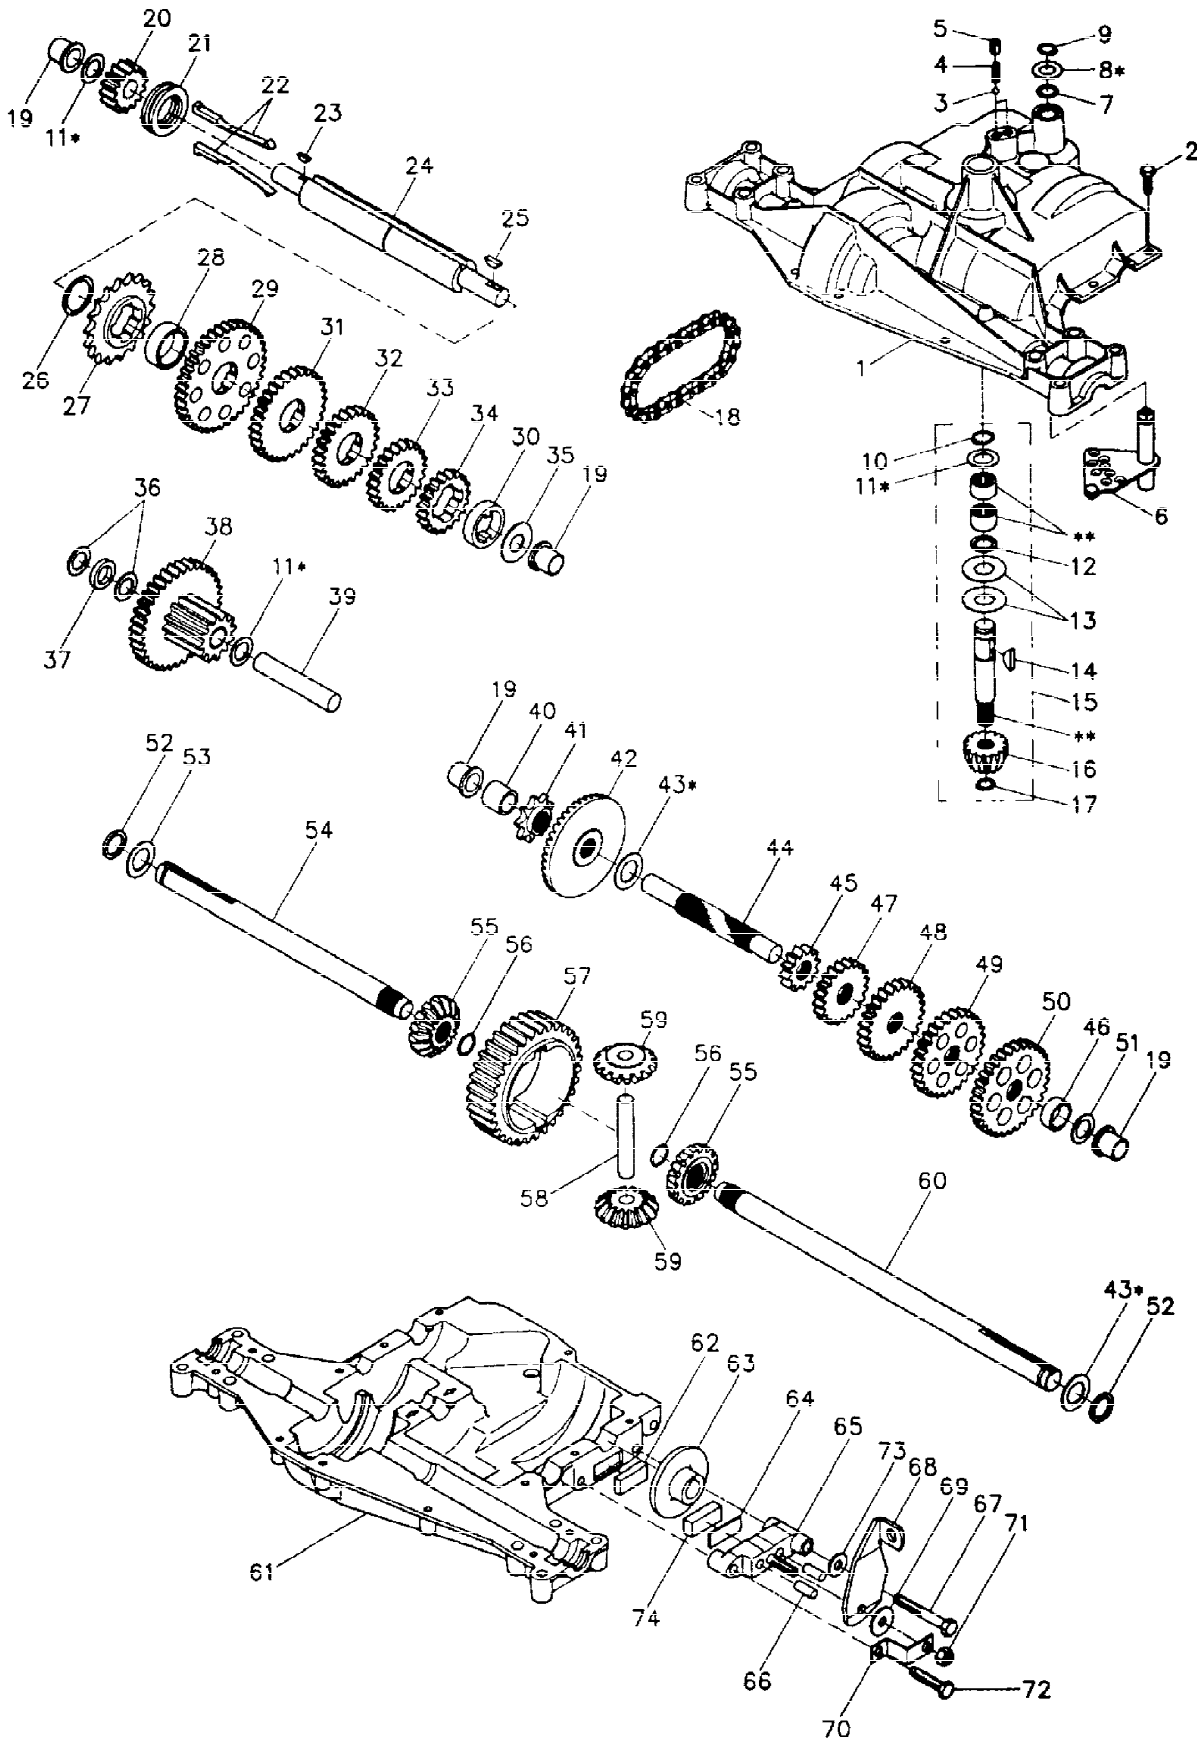

**12 HP 36" LAWN RIDER - - MODEL NUMBER X1236B**  
**FOOTE-DANA TRANSAXLE - MODEL NUMBER 4360-16**

Ref #	Part Number	Qty	Description
1	120458X		SUB= 150228
2	2274J		SUB= 74760412
3	68003		"DETENT, BALL(68003)"
4	105904X		"SPRING, DETENT LT"
5	105905X		"SCREW, SET LT"
6	120460X		NLA
7	120461X		ORING T
8	120462X		WASHER T
8A	120463X		WASHER T
8B	120464X		WASHER T
8C	120465X		WASHER T
8D	120466X		WASHER T
8E	83818		PLAIN WASHER
8F	120467X		WASHER T
9	2286J		RETAINING RING LT
10	2267J		RETAINING RING LT
11	3413J		WASHER
11A	2233J		WASHER 020
11B	2232J		WASHER 025
11C	2231J		WASHER 031
11D	2230J		WASHER 035
11E	2229J		WASHER 040
11F	2228J		WASHER 045
11G	2227J		WASHER 050
11H	2226J		WASHER 060
11I	105906X		"WASHER, PLAIN LT"
12	36725J		SUB= 6725J
13	120415X		WASHER T
14	2257J		WOODRUFF KEY
15	110077X		IMPUT KIT T
16	110078X		PINION 14T T
17	105909X		"RING,RETAINING LT"
18	105910X		"CHAIN,24 PTCH LT"
19	105911X		BEARING.FLNG.5510
20	108976X		GEAR 14T LT
21	105913X		SUB= 138246
22	120468X		KEY T
23	2242J		KEY
24	120469X		SUB= 153655
25	2244J		WOODRUFF KEY
26	105916X		"RING,RETAINING LT"
27	120470X		SPROCKET 18T T
28	110070X		SPACER YT
29	108977X		KIT.GEAR.12/37TH
30	105923X		SPACER LT
31	120405X		SUB= 124644X
32	108980X		GEAR 25T LT
33	120406X		GEAR SPUR 22 TT
34	108455X		SUB= 134796
35	105925X		"WASHER, PLAIN LT"
36	2232J		WASHER 025
37	108978X		SPACER
38	110079X		ASSM GEAR COMB