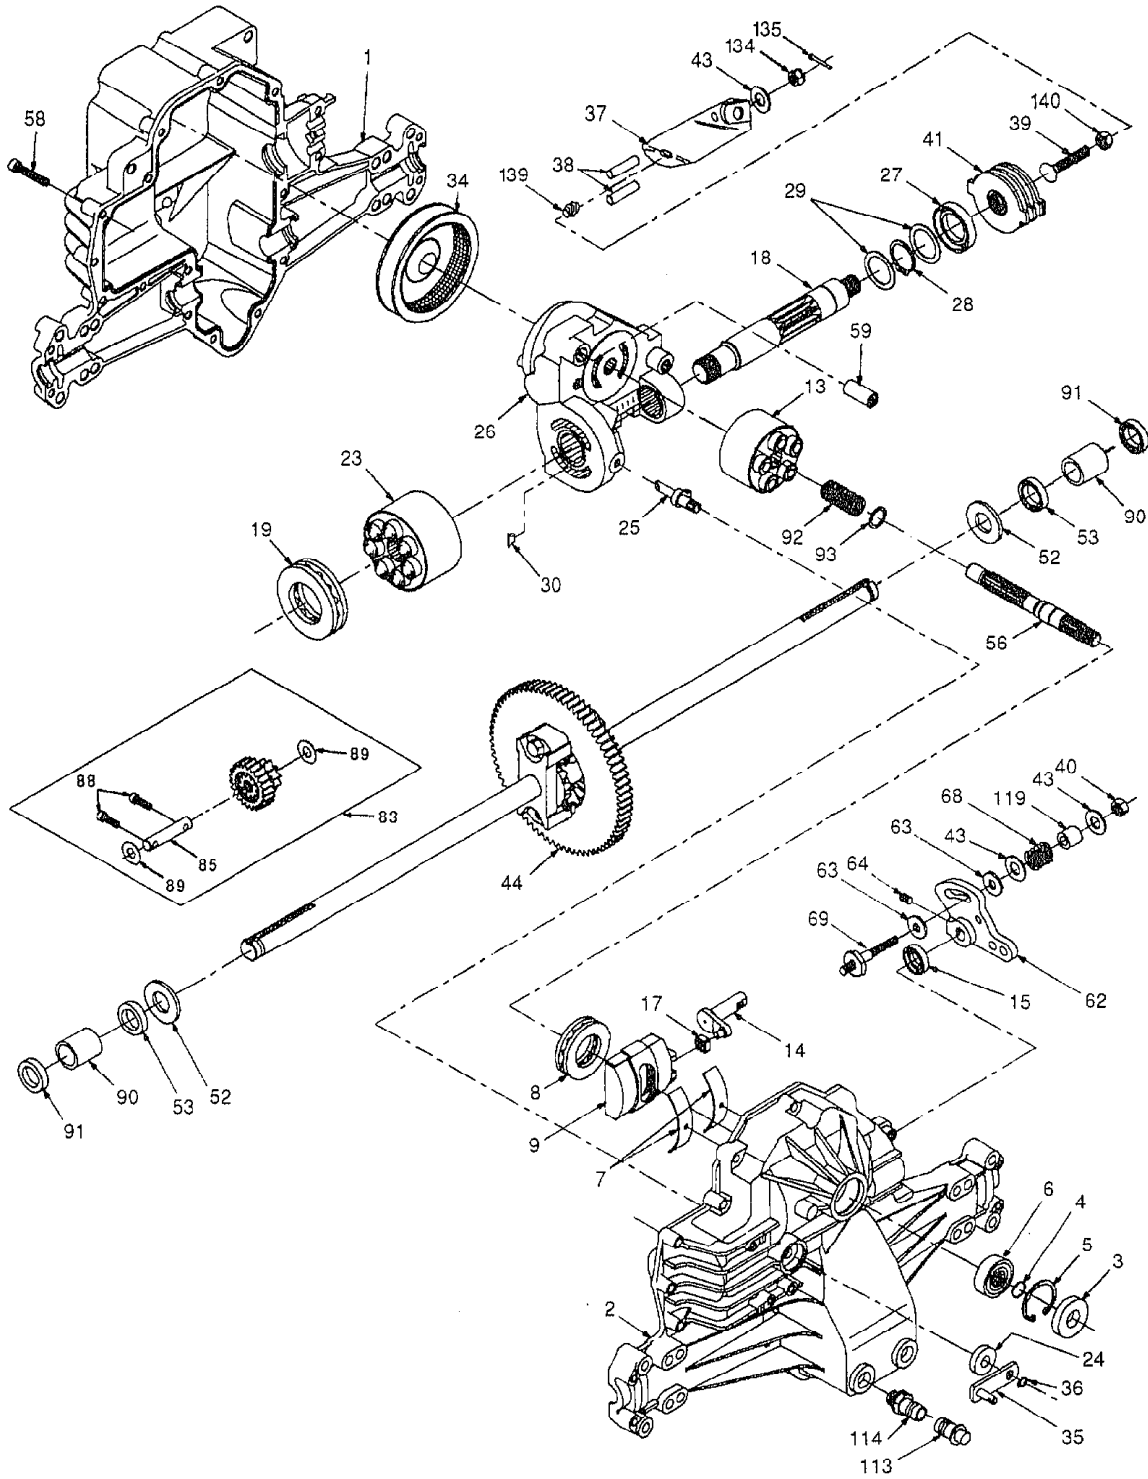

# TRACTOR - - MODEL NUMBER WE165H42B

## HYDRO GEAR TRANSAXLE - MODEL NUMBER 319-0650

Ref #	Part Number	Qty	Description
1	142930		HOUSING.L.50074RM
2	142931		HOUSING.UP.70125
3	142932		SEAL.9008000-0128
4	142928		RING.RET.2003016.
5	142933		RING.RET.2003052.
6	142934		BEARING.(50552)42X68X16
7	142935		CRADLE- 2003023.
8	150771		BEARING.THU.50551
9	142937		SWASHPLT.2003087.
13	142938		BLOCK.CLYN.70079.
14	142939		ARM.TRUN.2003005.
15	142940		SEAL.9008000-0126
17	142941		GUIDE.2000015.
18	150772		SHAFT.MOTOR.50449
19	150773		BEARING.THU.50552
23	142944		BLOCK.CYLIN.70082
24	142945		SEAL.LIP.45074
25	142946		ACTUATOR.2003555
26	150774		KIT.CEN.SEC.70250
27	142948		SEAL.LIP.45075
28	142949		RING RETAIN 50007
29	142950		WASHER.44872
30			CHECK WITH SUPPLIER
34	142951		ELEMENT.OIL.44964
35	142952		ARM.BYPASS.50270
36	142953		RING.RETAIN.44870
37	142954		ARM.ACTUAT.23710
38	142955		PIN.ACTUAT.44891
39	150777		BOLT.50316
40	150778		NUT.LOCK.HX.50317
41	142958		KIT.BRAKE.70135
43	142884		WASHER HYD 44130
44	150829		DIFFRENTIAL.70226
52	142991		WASHER.HYD.44875
53	142961		SEAL.HYDRO.45076
56	142963		SHAFT.INPUT.50005
58	142964		BOLT.1/4-20.44876
59	142965		PIN.HYDRO.50002
62	142966		ARM.CONTROL.50254
63	142967		PUCK.DAMPER.50281
64	142920		SCREW.SET.50018.
68	142969		SPRING.HYD.50277
69	144610		STUD.5/16-24.DANA
83	142971		JACKSHAFT/PINION GEAR.70132
85	150806		PIN.SHAFT 50559
88	142973		SCREW.CAP.50154.
89	142974		WASHER.HYD.50132
90	142975		BEARING.SLV.50118
91	142976		SEAL.WIPER.50941
92	142977		SPRING.2003014.
93	142978		WASHER.2003017
113	142917		CAP.VENT.70109
114	142918		O-RING.ASM.70110
119	142980		SPACER.HYD.50278
134	144607		NUT.CAS.HYD.44142
135	144608		PIN.COT.HYD.44101
139	150775		SPRING.COMP.50431
140	150776		NUT.HEX.50269