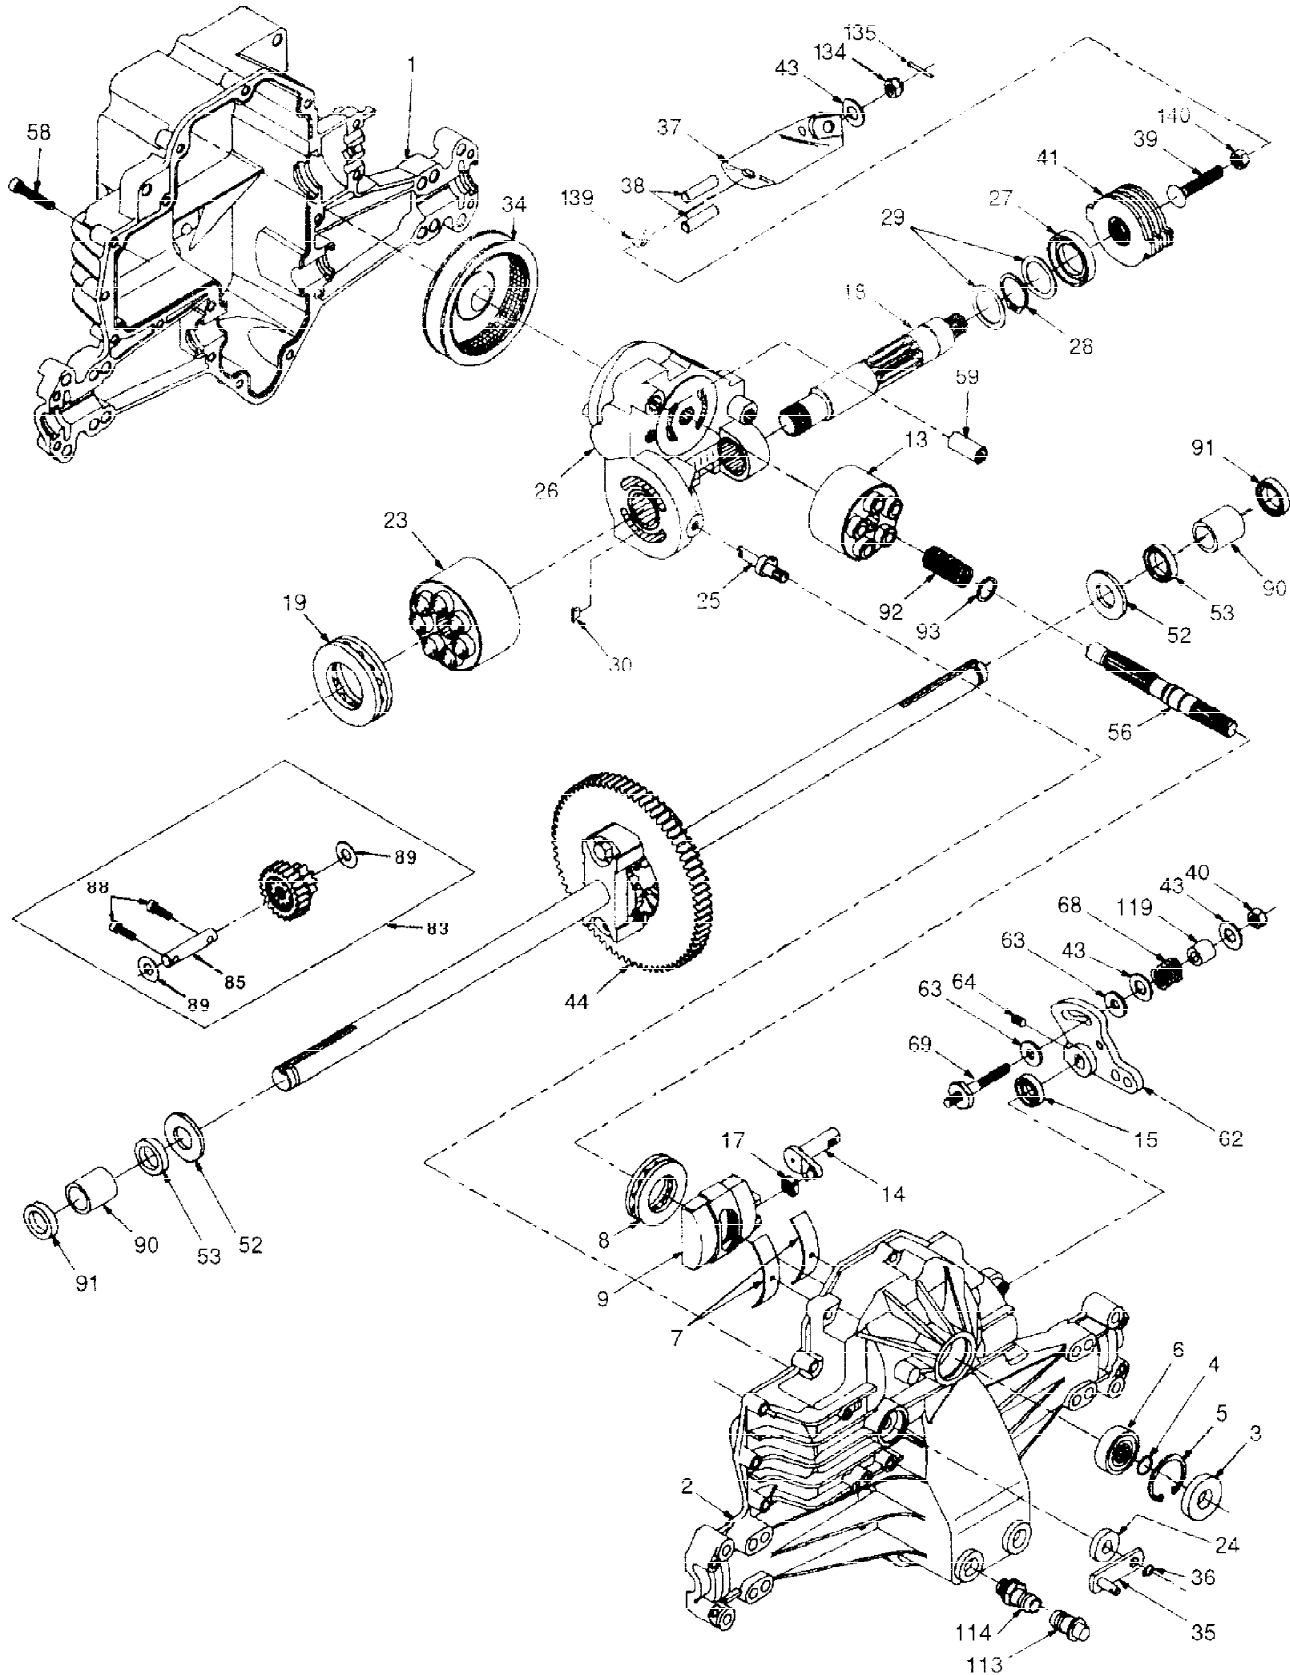

TRACTOR - - MODEL NUMBER HD3Q4E6A
TRANSAXLE HYDRO GEAR - MODEL NUMBER 310-0650

TRANSAXLE

Ref #	Part Number	Qty	Description
1	142930		HOUSING.L.50074RM
2	142931		HOUSING.UP.70125
3	142932		SEAL.9008000-0128
4	142928		RING.RET.2003016.
5	142933		RING.RET.2003052.
6	142934		BEARING.(50552)42X68X16
7	142935		CRADLE- 2003023.
8	150771		BEARING.THU.50551
9	142937		SWASHPLT.2003087.
13	142938		BLOCK.CLYN.70079.
14	142939		ARM.TRUN.2003005.
15	142940		SEAL.9008000-0126
17	142941		GUIDE.2000015.
18	150772		SHAFT.MOTOR.50449
19	150773		BEARING.THU.50552
23	142944		BLOCK.CYLIN.70082
24	142945		SEAL.LIP.45074
25	142946		ACTUATOR.2003555
26	150774		KIT.CEN.SEC.70250
27	142948		SEAL.LIP.45075
28	142949		RING RETAIN 50007
29	142950		WASHER.44872
34	142951		ELEMENT.OIL.44964
35	142952		ARM.BYPASS.50270
36	142953		RING.RETAIN.44870
37	142954		ARM.ACTUAT.23710
38	142955		PIN.ACTUAT.44891
39	150777		BOLT.50316
40	150778		NUT.LOCK.HX.50317
41	142958		KIT.BRAKE.70135
43	142884		WASHER HYD 44130
44	150829		DIFFERENTIAL.70226
52	142991		WASHER.HYD.44875
53	142961		SEAL.HYDRO.45076
56	142963		SHAFT.INPUT.50005
58	142964		BOLT.1/4-20.44876
29	142965		PIN.HYDRO.50002
62	142966		ARM.CONTROL.50254
63	142967		PUCK.DAMPER.50281
64	142920		SCREW.SET.50018.
68	142969		SPRING.HYD.50277
69	144610		STUD.5/16-24.DANA
83	142971		JACKSHAFT/PINION GEAR.70132
85	150806		PIN.SHAFT 50559
88	142973		SCREW.CAP.50154.
89	142974		WASHER.HYD.50132
90	142975		BEARING.SLV.50118
91	142976		SEAL.WIPER.50941
83	142977		SPRING.2003014.
93	142978		WASHER.2003017
113	142917		CAP.VENT.70109
114	142917		CAP.VENT.70109
119	142980		SPACER.HYD.50278

Ref #	Part Number	Qty	Description
134	144607		NUT.CAS.HYD.44142
135	144608		PIN.COT.HYD.44101
139	150775		SPRING.COMP.50431
140	150776		NUT.HEX.50269