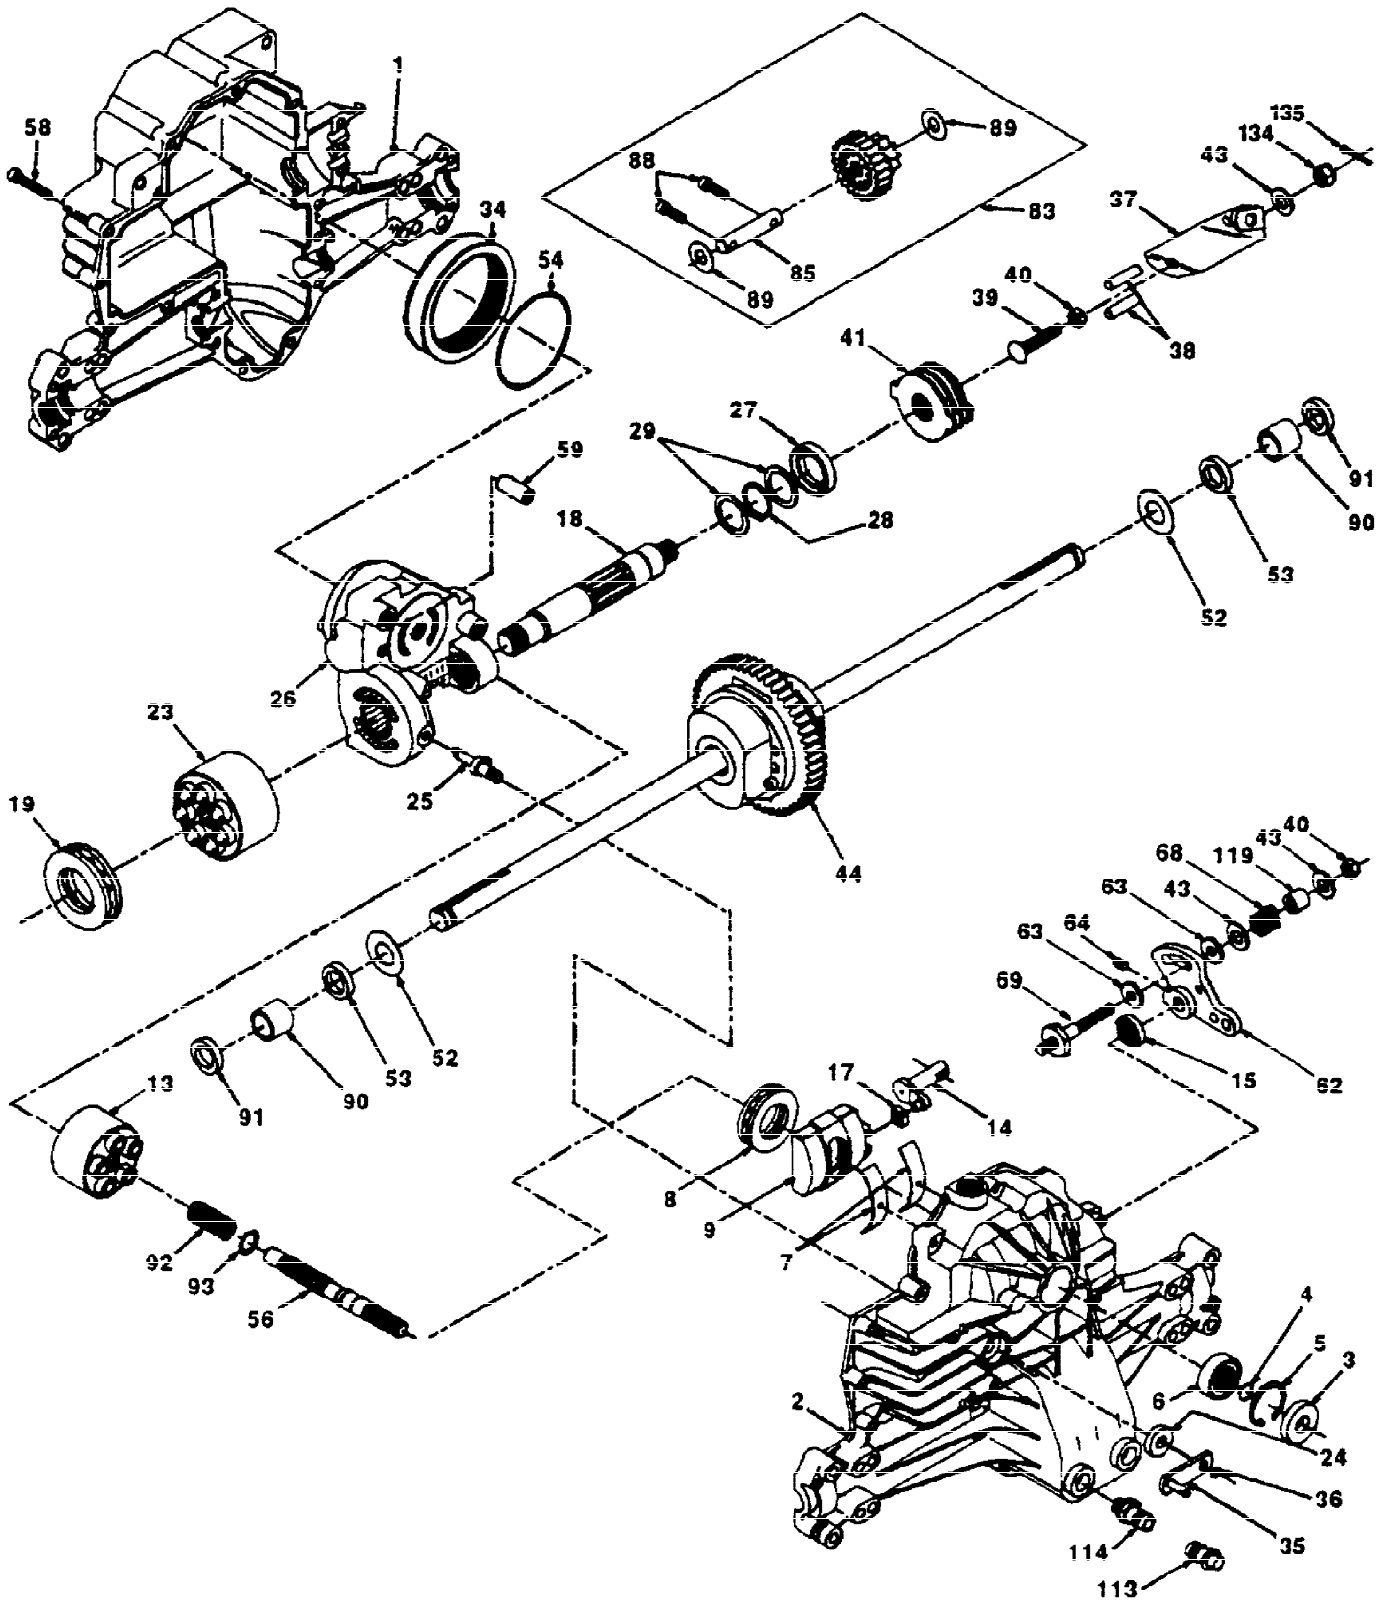

TRACTOR -- MODEL NUMBER Y18H44E

HYDRO GEAR TRANSAXLE - MODEL NUMBER 310-0750

Ref #	Part Number	Qty	Description
1	142930		HOUSING.L.50074RM
2	142931		HOUSING.UP.70125
3	142932		SEAL.9008000-0128
4	142928		RING.RET.2003016.
5	142933		RING.RET.2003052.
6	142934		BEARING.(50552)42X68X16
7	142935		CRADLE- 2003023.
8	142936		BEARING.2003044.
9	142937		SWASHPLT.2003087.
13	142938		BLOCK.CLYN.70079.
14	142939		ARM.TRUN.2003005.
15	142940		SEAL.9008000-0126
17	142941		GUIDE.2000015.
18	142942		SHAFT.MOTOR.50115
19	142943		BEARING.THS.50019
23	142944		BLOCK.CYLIN.70082
24	142945		SEAL.LIP.45074
25	142946		ACTUATOR.2003555
26	142947		KIT.CENTER.70133
27	142948		SEAL.LIP.45075
28	142949		RING RETAIN 50007
29	142950		WASHER.44872
34	142951		ELEMENT.OIL.44964
35	142952		ARM.BYPASS.50270
36	142953		RING.RETAIN.44870
37	142954		ARM.ACTUAT.23710
38	142955		PIN.ACTUAT.44891
39	142956		SUB= 149705
40	142957		NUT.LOCK.HX.50108
41	142958		KIT.BRAKE.70135
43	142884		WASHER HYD 44130
44	142959		DIFFERENTIA.70130
52	142960		WASHER.HYD.50152
53	142961		SEAL.HYDRO.45076
54	142962		O RING.HYD.45077
56	142963		SHAFT.INPUT.50005
58	142964		BOLT.1/4-20.44876
59	142965		PIN.HYDRO.50002
62	142966		ARM.CONTROL.50254
63	142967		PUCK.DAMPER.50281
64	142920		SCREW.SET.50018.
68	142969		SPRING.HYD.50277
69	144610		STUD.5/16-24.DANA
83	142971		JACKSHAFT/PINION GEAR.70132
85	142973		SCREW.CAP.50154.
88	142973		SCREW.CAP.50154.
89	142974		WASHER.HYD.50132
90	142975		BEARING.SLV.50118
91	142976		SEAL.WIPER.50941
92	142977		SPRING.2003014.
93	142978		WASHER.2003017
113	142917		CAP.VENT.70109
114	142918		O-RING.ASM.70110

Ref #	Part Number	Qty	Description
119	142980		SPACER.HYD.50278
134	144607		NUT.CAS.HYD.44142
135	144608		PIN.COT.HYD.44101