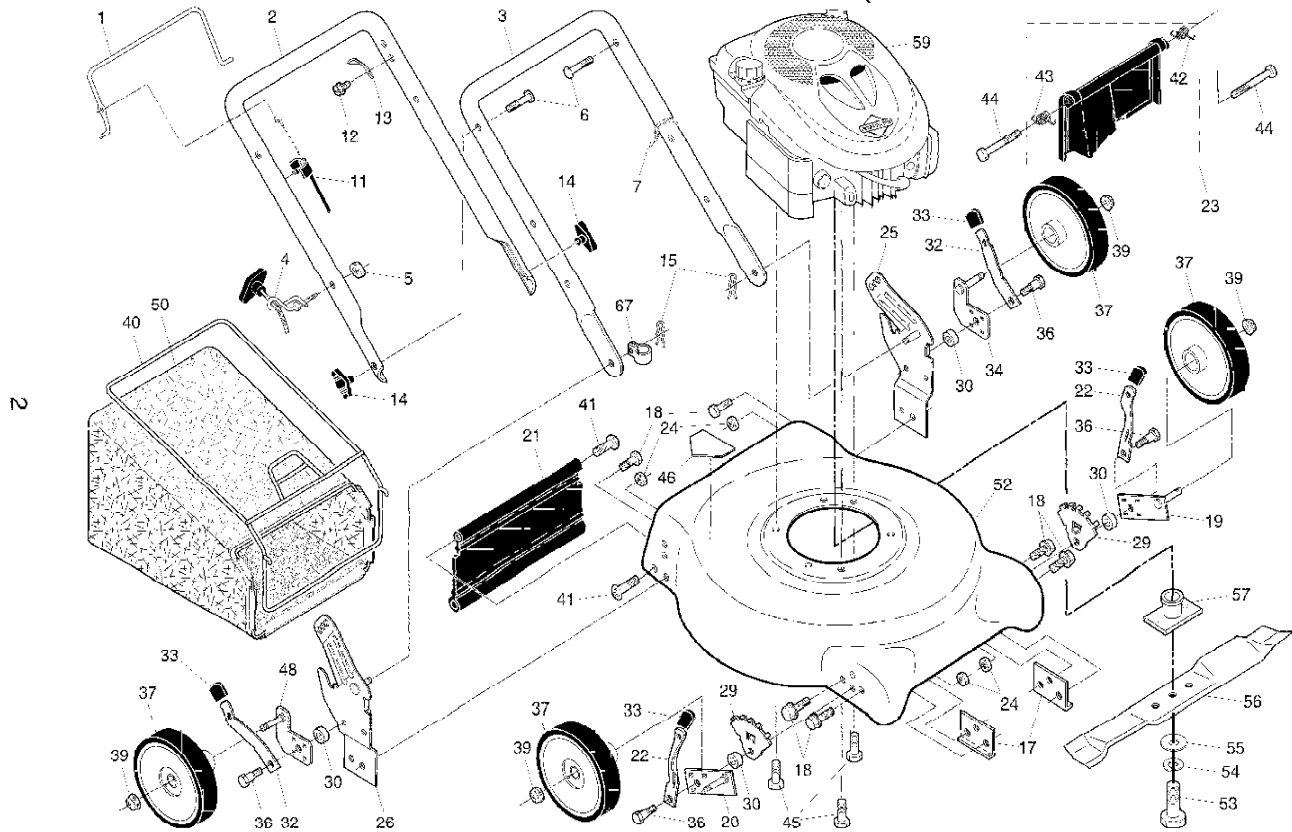

ROTARY LAWN MOWER -- MODEL NUMBER 961360002 (MFG. ID. NUMBER 96136000201)

TONDEUSE À GAZON ROTATIVE -- NO. DE MODÈLE 961360002 (NO. DE MFG. 96136000201)

NO. DE RÉF	NO. DE PIÈCE	DESCRIPTION	NO. DE RÉF	NO. DE PIÈCE	DESCRIPTION
1	194177X428	Barre de Commande	34	186576X004	Ensemble du Bras d'essieu, C.G., Arrière
2	194179X479	Guidon Supérieur	36	160828	Boulon à Épaulement 5/16-18
3	169708X479	Guidon Inférieur	37	193909X421	Ensemble de la Roue et de Pneu
4	194788	Guide de Câble de Démarreur	39	83923	Écrou Frein à Collet
5	132004	Écrou Frein à Taquets 1/4-20	40	194642	Cadre du Ramasse-herbe
6	191574	Boulon de Guidon	41	88652	Vis de charnière 1/4-20 x 1-1/4
7	66426	Collier de Serrage de Câble	42	165766	Ressort, C.G.
11	183281	Câble de Contrôle du Moteur	43	165767	Ressort, C.D.
12	750634	Boulon	44	184193	Boulon
13	86899X004	Support d'arrêt Supérieur	45	150406	Vis H à filets laminés 3/8-16 x 1
14	189713X428	Bouton de Guidon	46	107339	Décalcomanie de Danger
15	51793	Goupille en Épingle à Cheveux	48	186575X004	Ensemble du Bras d'essieu, C.D., Arrière
17	165946X479	Support	50	402291	Ramasse-herbe
18	17600406	Vis H	52	181465	Boîtier de la Tondeuse
19	186577X004	Ensemble du Bras d'essieu, C.G., Avant	53	851084	Vis à métaux H 3/8-24 x 1-3/8 Grade 8
20	186578X004	Ensemble du Bras d'essieu, C.D., Avant	54	850263	Rondelle Hélicoïdale 3/8-24 x 1-3/8 Grade 8
21	188987	Jupe arrière	55	851074	Rondelle Durcie
22	168360X004	Lever à Ressort de Dispositif de Relevage des Roues, Avant	56	189028	Lame de 21 po.
23	186612	Jeu de la Porte Arrière (Avec les Ressorts)	57	193707	Adaptateur de Lame
24	73930500	Écrou 5/16-18	59	---	Moteur, Briggs & Stratton, Numéro de Modèle 123K02
25	166111X479	Ensemble du Support de Guidon, C.G.			(Pour des pièces de service et de recharge de moteur, réclamez Briggs & Stratton à 1-800-233-3723)
26	166112X479	Ensemble du Support de Guidon, C.D.	67	197991	Pince, Câble
29	160835X007	Support de Relevage des Roues, Avant	--	162300	Décalcomanie (n'est pas montrée)
30	183901	Entretoise	--	193734	Manuel de l'opérateur, Français
32	169421X004	Lever à Ressort de Dispositif de Relevage des Roues, Arrière	--	193732	Manuel de l'opérateur, Anglais
33	170143	Bouton de Dispositif de Relevage des Roues	--	403181	Manuel de les Pièces de Rechange, Français / Anglais

REMARQUE: Toutes les dimensions de composant sont données en pouces É.-U. 1 pouce = 25,4 mm. **IMPORTANT:** N'utilisez que les pièces de rechange autorisée par le fabricant de votre souffleuse à neige (O.E.M.). Echech pour faire ainsi est dangereux et risque d'endommager votre souffleuse à neige et d'annuler sa garantie.