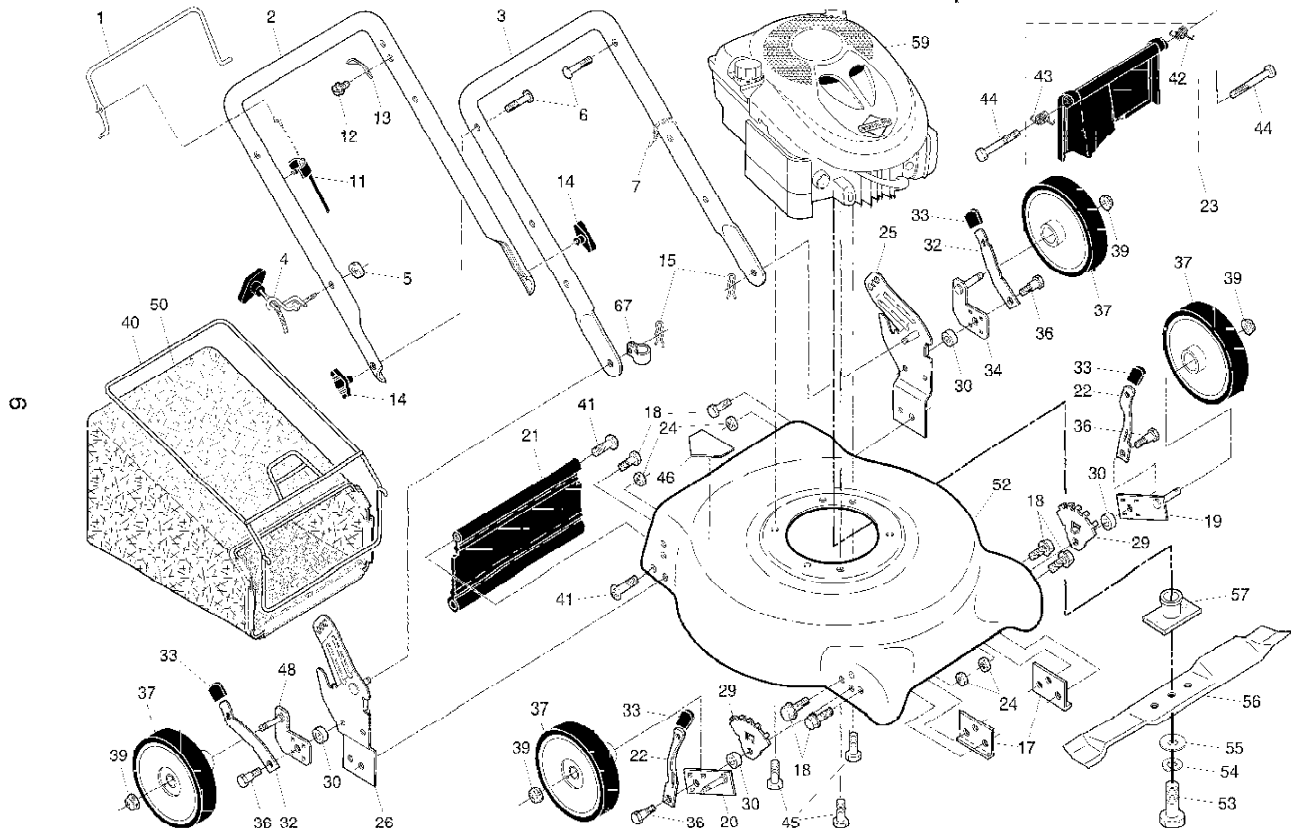

TONDEUSE À GAZON ROTATIVE -- NO. DE MODÈLE 961360002 (NO. DE MFG. 96136000201)

ROTARY LAWN MOWER -- MODEL NUMBER 961360002 (MFG. ID. NUMBER 96136000201)

KEY PART NO.	PART NO.	DESCRIPTION	KEY PART NO.	PART NO.	DESCRIPTION
1	194177X428	Control Bar	36	160828	Shoulder Bolt 5/16-18
2	194179X479	Upper Handle	37	193909X421	Wheel & Tire Assembly
3	169708X479	Lower Handle	39	83923	Flanged Locknut, Hex
4	194788	Rope Guide	40	194642	Frame, Grassbag
5	132004	Nut, Hex	41	88652	Hinge Screw
6	191574	Handle Bolt	42	165766	Spring, Rear Door, LH
7	66426	Wire Tie	43	165767	Spring, Rear Door, RH
11	183281	Cable, Engine Zone Control	44	184193	Bolt, Rear Door
12	750634	Hex Washer Head Screw	45	150406	Hex Head Thread Rolling Screw 3/8-16 x 1
13	86899X004	Up-Stop Bracket	46	107339	Danger Decal
14	189713X004	Knob, Handle	48	186575X004	Axle Arm Assembly, Rear, RH
15	51793	Hairpin Cotter	50	402291	Grassbag
17	165946X479	Support Bracket	52	181465	Kit, Lawn Mower Housing (Includes Key Numbers 17, 18 and 46)
18	17600406	Screw	53	851084	Hex Head Screw 3/8-24 x 1-3/8 Grade 8
19	186577X004	Axle Arm Assembly, Front, LH	54	850263	Helical Lockwasher
20	186578X004	Axle Arm Assembly, Front, RH	55	851074	Hardened Washer
21	188987	Rear Skirt	56	189028	21" Blade
22	168360X004	Selector Spring, Front	57	193707	Blade Adapter
23	186612	Kit, Rear Door Assembly (Includes Springs)	59	---	Engine, Briggs & Stratton, Model Number 123K02 (For engine service and replacement parts, call Briggs & Stratton at 1-800-233-3723)
24	73930500	Locknut, Hex 5/16-18	67	197991	Clip, Cable
25	166111X479	Handle Bracket Assembly, LH	--	162300	Warning Decal (not shown)
26	166112X479	Handle Bracket Assembly, RH	--	193732	Operator's Manual, English
29	160835X007	Wheel Adjusting Bracket, Front	--	193734	Operator's Manual, French
30	183901	Spacer	--	403181	Repair Parts Manual, English / French
32	169421X004	Selector Spring, Rear			
33	170143	Selector Knob			
34	186576X004	Axle Arm Assembly, Rear, LH			

NOTE: All component dimensions given in U.S. inches. 1 inch = 25.4 mm.

IMPORTANT: Use only Original Equipment Manufacturer (O.E.M.) replacement parts. Failure to do so could be hazardous, damage your lawn mower and void your warranty.