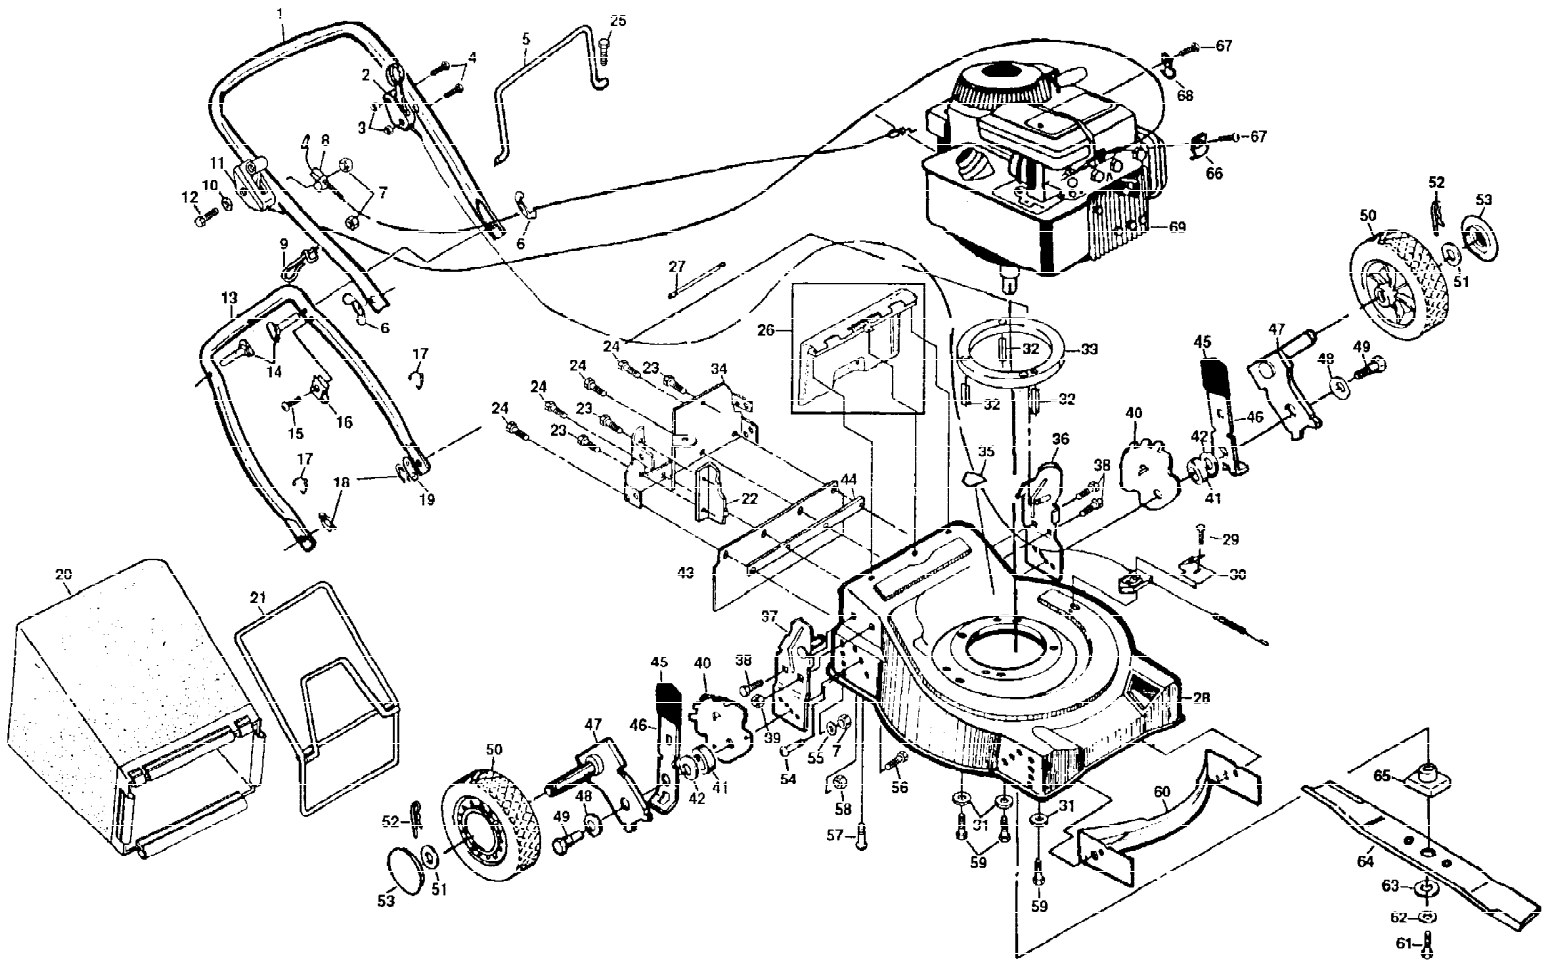

20" REAR BAGGER ROTARY LAWN MOWER - - MODEL NO. BP200B

Ref #	Part Number	Qty	Description
1	850880X479		"HANDLE,UPPER "
2	750559		DRIVE CONTROL
3	74189		NUT
4	78186		SCREW
5	851509		CONTROL BAR
6	128638		"NUT,WING PM"
7	63601		SUB= 73800400
8	851671		CABLE.ASM
9	103672X		ROPER GUIDE PM
10	85723		WASHER PM
11	8514762		THROTTLE CONTROL
12	86261		SUB= 74250434
13	84676X479		SUB= 151516X479
14	58714		SUB= 131959
15	78090		SUB= 85768
16	77553		CABLE GUIDE
17	85827		CABLE CLIP PM
18	51793		HAIRPIN COTTER
19	88092		GUIDE PM
20	851680		SUB= 135398
21	751446		CATCHER FRAME
22	81958X479		"BAFFLE,SIDE"
23	81283		SCREW
24	54583		SCREW
25	36953		SCREW SELF TAP
26	48138		HINGE KIT
27	750655X004		SUB= 750655
28	129741		NLA
29	85768		"SCREW, HEX PM"
30	750346		SUB= 88615
31	53998		SUB= 19131216
32	850987		SUB= 850988
33	850988		ENGINE SPACER
34	81957X419		SUB= 81957X479
35	107339X		DECAL HYT
36	86912X419		SUB= 150958
37	86913X419		SUB= 150958
38	55187		SCREW
39	63124		SUB= 73690500
40	850904		SUB= 750085X007
41	84920		SUB= 146630
42	88348		WASHER PM
43	87093		REAR SKIRT PM
44	87439X004		"STRIP,BACKING PM"
45	87877		KNOB PM
46	850855X004		SUB= 700331X004
47	85021X004		AXLE ARM
48	62335		"WASHER, BELLEVIL."
49	84921		SUB= 142748
50	850957		WHEEL&TIRE ASSY
51	52160		WASHER
52	85179		RETAINER CLIP PM
53	774000		HUBCAP

Ref #	Part Number	Qty	Description
54	61528		SUB= 74100412
55	53998		SUB= 19131216
56	53066		SUB= 54262
57	54583		SCREW
58	751592		LOCKNUT PM
59	850999		SCREW
60	88038X479		SUB= 144961
61	851084		SCREW
62	850263		LOCKWASHER
63	851074		"WASHER,HARDEN"
64	8509725		20" BLADE
65	851514		ADAPTOR.BLADE.LM
66	213146		CABLE CLAMP
67	83816		SCREW PM
68	850472		"CLIP,CABLE"
69			REFER TO IMAGE
	128078		MANUAL
	851877		NLA
	851814		NLA