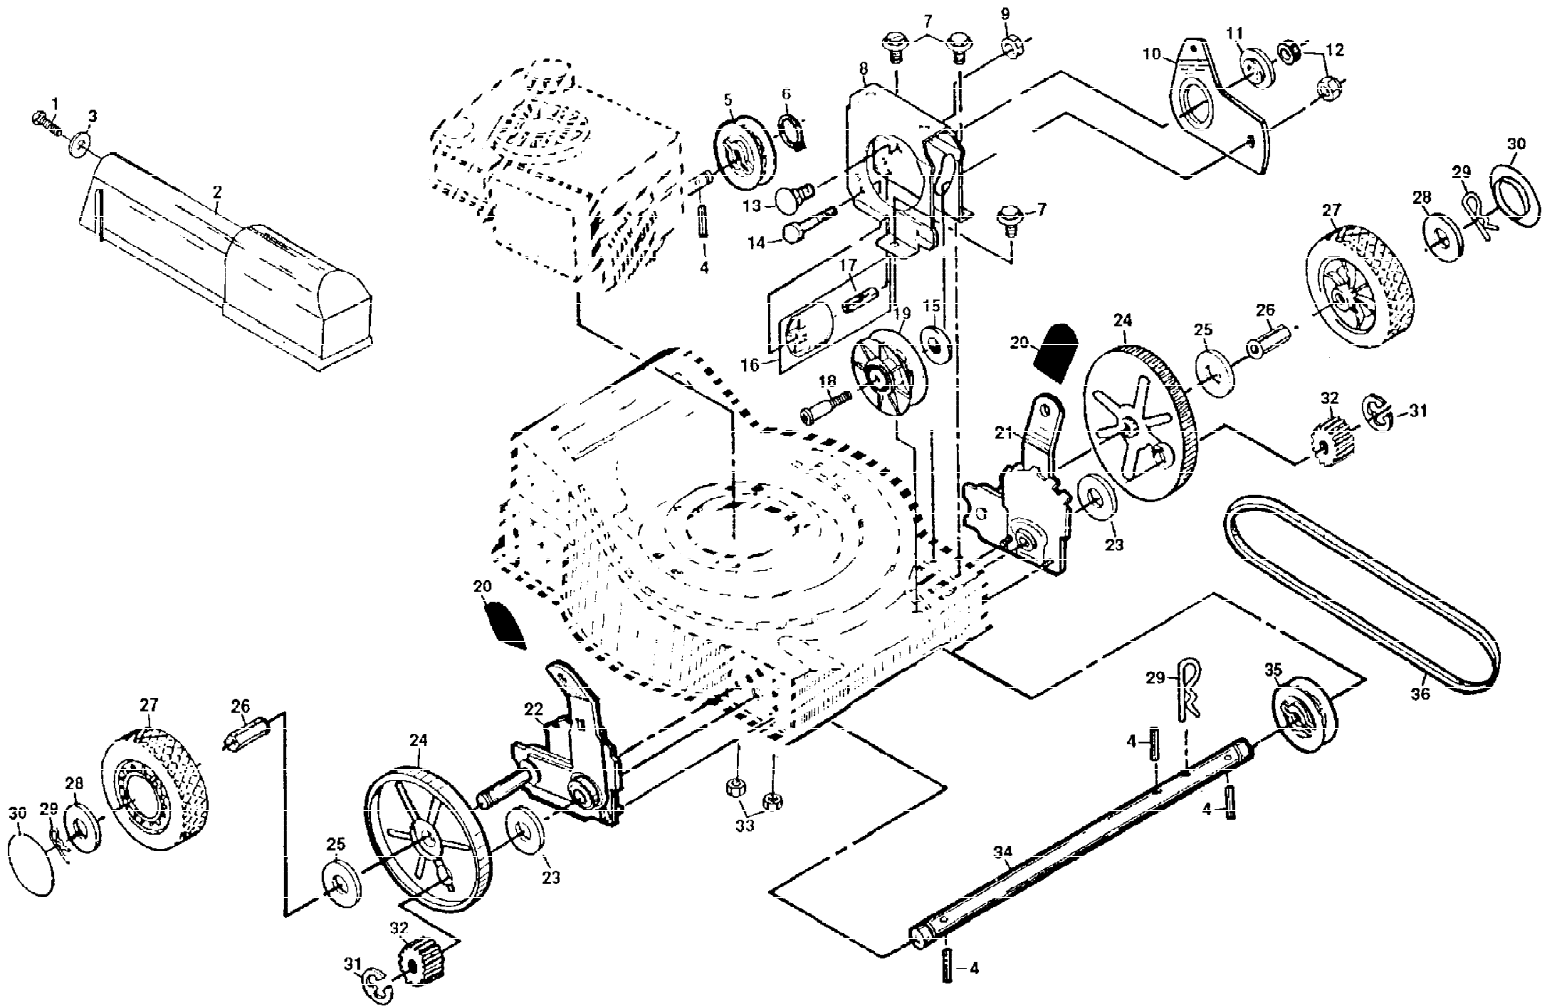

20" REAR BAGGER ROTARY LAWN MOWER - - MODEL NO. BP200B

Ref #	Part Number	Qty	Description
1	750097		TAPPING SCREW
2	111925X		COVER.DRIVE
3	4802		SUB= 19070818
4	88028		SUB= 851980
5	88043		PULLEY PM
6	58334		SUB= 2286J
7	54583		SCREW
8	851947X004		"CLUTCH,FRAME"
9	50962		LOCKNUT
10	88065X004		SUB= 702631X004
11	88067		SPACER PM
12	750253		LOCKNUT
13	72907		BOLT
14	53109		SUB= 74760424
15	88069		SPACER PM
16	48160		IDLER ASSY
17	88576		IDLER SPACER
18	88517		SHOULDER BOLT
19	88516		IDLER PULLEY
20	87877		KNOB PM
21	751809		SUB= 151207
22	751810		SUB= 151206
23	88118		WASHER PM
24	88080		DUST SHROUD PM
25	67725		WASHER FLUT
26	88446		BUSHING.HEX
27	850690		WHEEL &TIRE ASSY
28	52160		WASHER
29	85179		RETAINER CLIP PM
30	77400		HUB CAP
31	53753		E-RING
32	750003		PINION
33	63601		SUB= 73800400
34	88081		DRIVE.SHAFT.PM
35	88082		DRIVE PULLEY PM
36	111924X		SUB= TH3H340
	852000		"DECAL,CLEAN UNDER"
	111926X		NLA