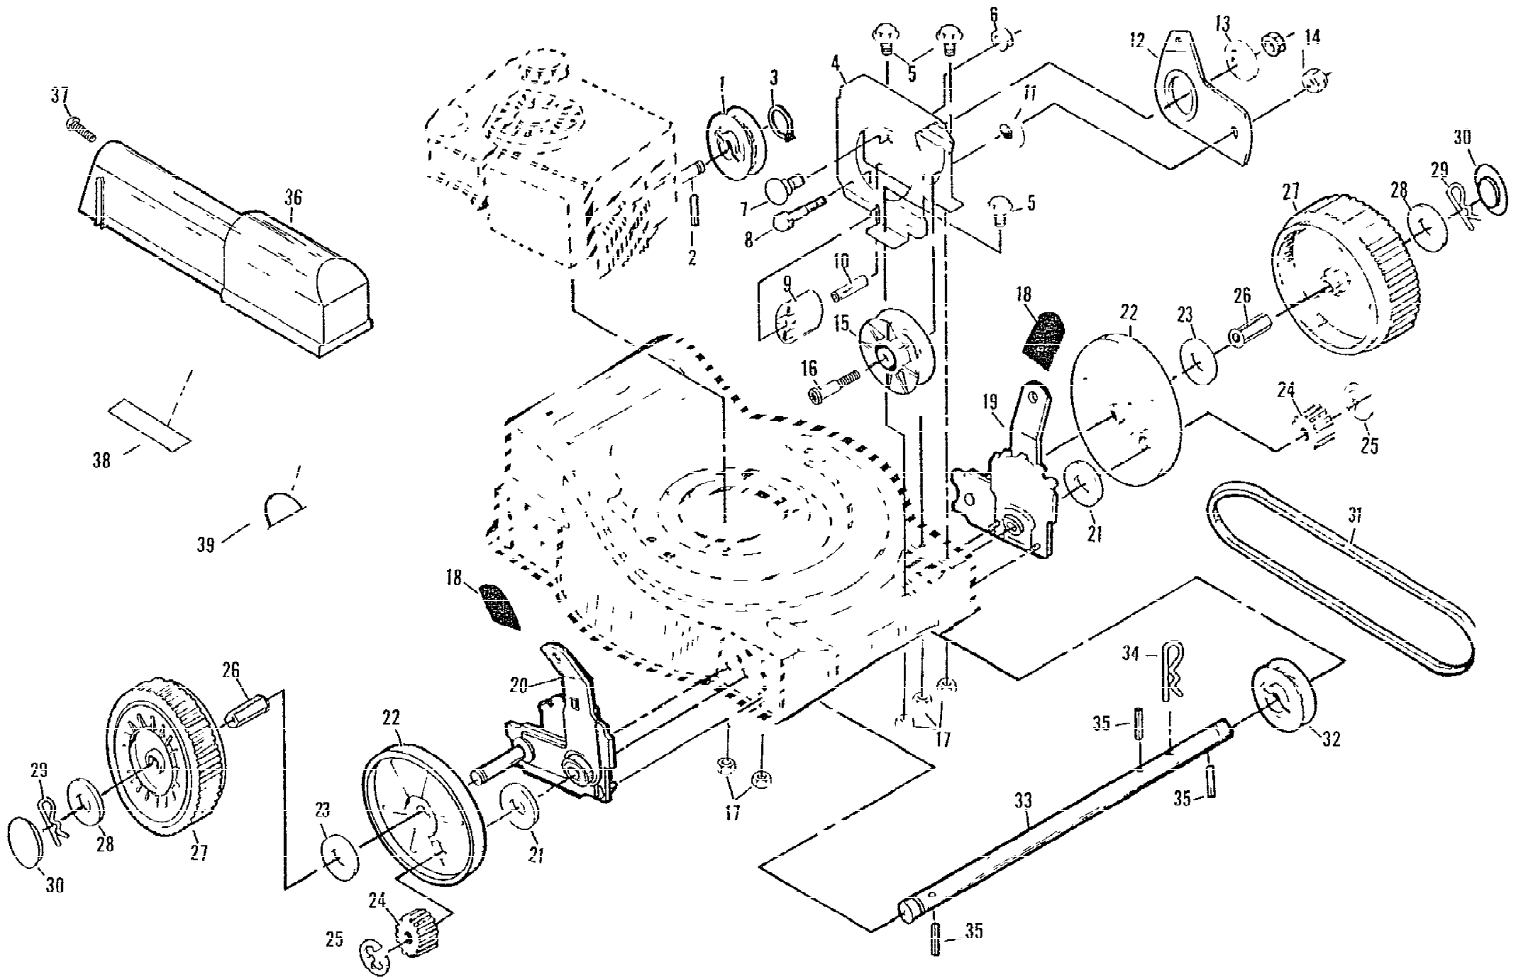

LAWN MOWER - MODEL NUMBER BP300AR,AE

Ref #	Part Number	Qty	Description
1	88043		PULLEY PM
2	88028		SUB= 851980
3	58334		SUB= 2286J
4	88064		SUB= 88063X004
5	65231		SCREW
6	50962		LOCKNUT
7	72907		BOLT
8	60924		SUB= 74780424
9	88575		SUB= 48160
10	88576		IDLER SPACER
11	88069		SPACER PM
12	88066		SUB= 702631X004
13	88067		SPACER PM
14	750253		LOCKNUT
15	88516		IDLER PULLEY
16	88517		SHOULDER BOLT
17	63601		SUB= 73800400
18	87877		KNOB PM
19	88044		SUB= 151207
20	88055		SUB= 151206
21	88118		WASHER PM
22	88080		DUST SHROUD PM
23	67725		WASHER FLUT
24	750003		PINION
25	53753		E-RING
26	88446		BUSHING.HEX
27	111923X		SUB= 148439
28	52160		WASHER
29	55015		CLIP.RETAINER
30	77400		HUB CAP
31	111924X		SUB= TH3H340
32	88082		DRIVE PULLEY PM
33	88081		DRIVE.SHAFT.PM
34	55015		CLIP.RETAINER
35	88028		SUB= 851980
36	111925X		COVER.DRIVE
37	36953		SCREW SELF TAP
38	850209		DECAL
39	111926X		NLA