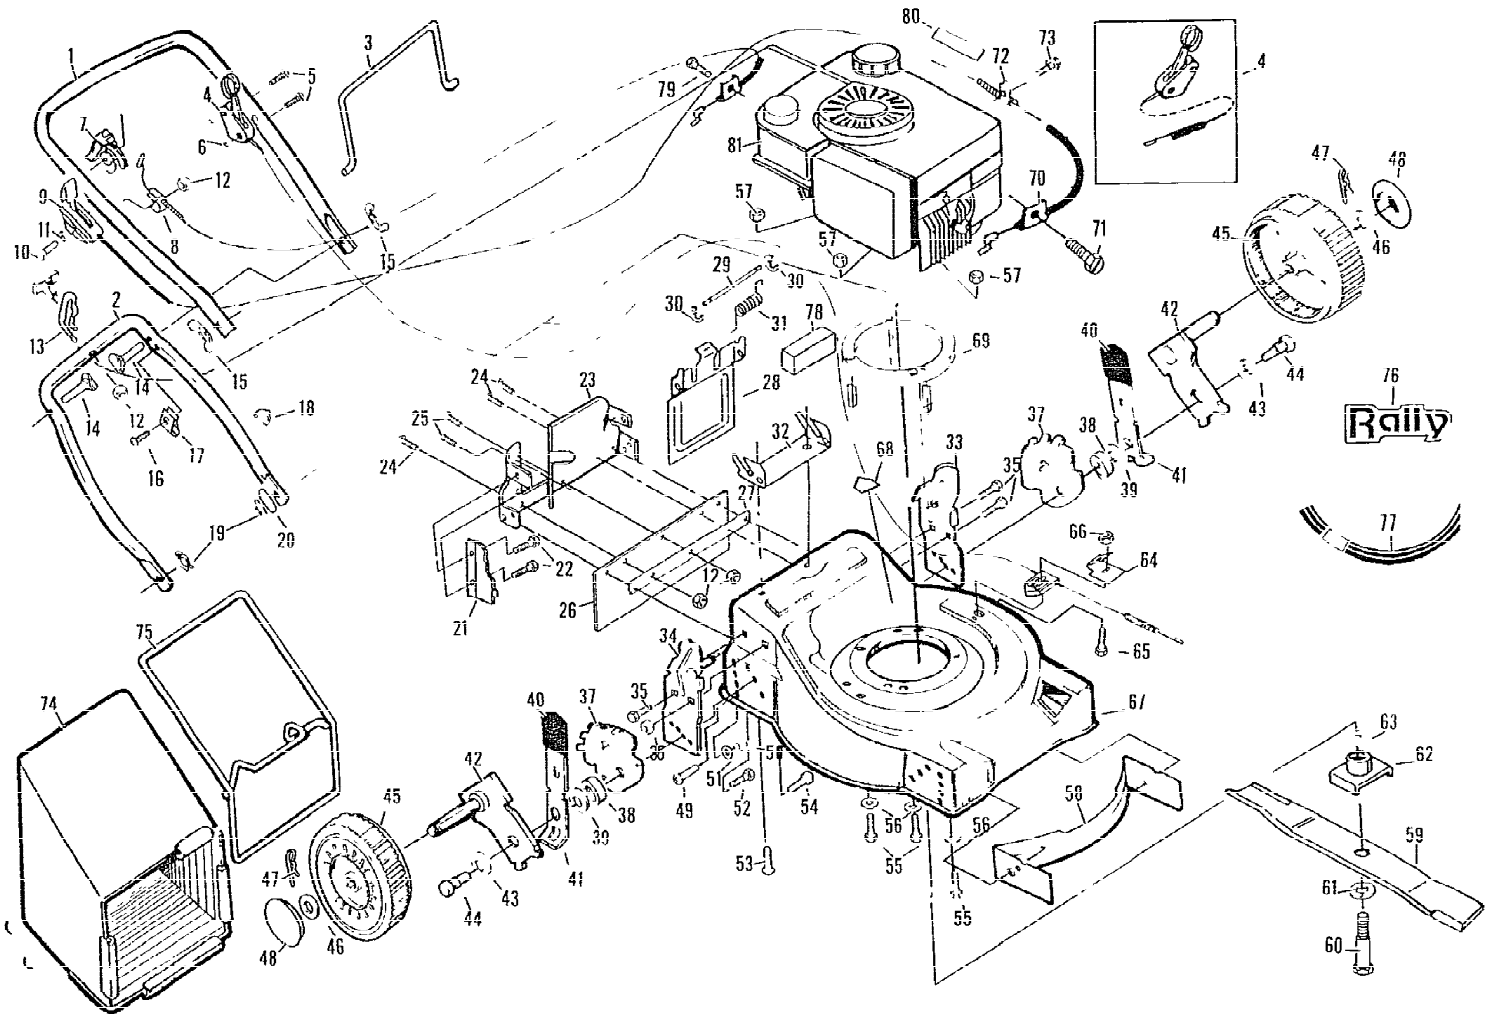

LAWN MOWER - MODEL NUMBER BP300AR,AE

Ref #	Part Number	Qty	Description
1	103389X		UPPER HDLE
2	84677		SUB= 151516X479
3	84089		CONTROL BAR
4	850002		DRIVE CONTROL
5	78186		SCREW
6	74189		NUT
7	86874		SUB= 84047
8	111929X		CABLE ASM
9	111930X		THROTTLE CONTROL
10	54138		SUB= 74760432
11	85723		WASHER PM
12	63601		SUB= 73800400
13	103672X		ROPER GUIDE PM
14	58714		SUB= 131959
15	8282J		SUB= 128638
16	78090		SUB= 85768
17	77553		CABLE GUIDE
18	85827		CABLE CLIP PM
19	51793		HAIRPIN COTTER
20	88092		GUIDE PM
21	75695		SUB= 81958X479
22	81283		SCREW
23	81022		SUB= 81957X479
24	54583		SCREW
25	86779		HEX SCREW
26	87093		REAR SKIRT PM
27	87095		SUB= 87439X004
28	77524		SUB= 81959X479
29	77526		HINGE ROD
30	33750		SUB= 12000014
31	77527		SPRING
32	81962		SUB= 81962X479
33	850084		HDLE BRKT L
34	850083		SUB= 150958
35	55187		SCREW
36	63124		SUB= 73690500
37	39478		SUB= 750085X007
38	84920		SUB= 146630
39	88348		WASHER PM
40	87877		KNOB PM
41	84888		SUB= 700331X004
42	85022		SUB= 85021X004
43	62335		"WASHER, BELLEVIL."
44	84921		SUB= 142748
45	111922X		SUB= 850690
46	52160		WASHER
47	55015		CLIP.RETAINER
48	77400		HUB CAP
49	61528		SUB= 74100412
50	63601		SUB= 73800400
51	53847		SUB= 19091214
52	53066		SUB= 54262
53	54583		SCREW