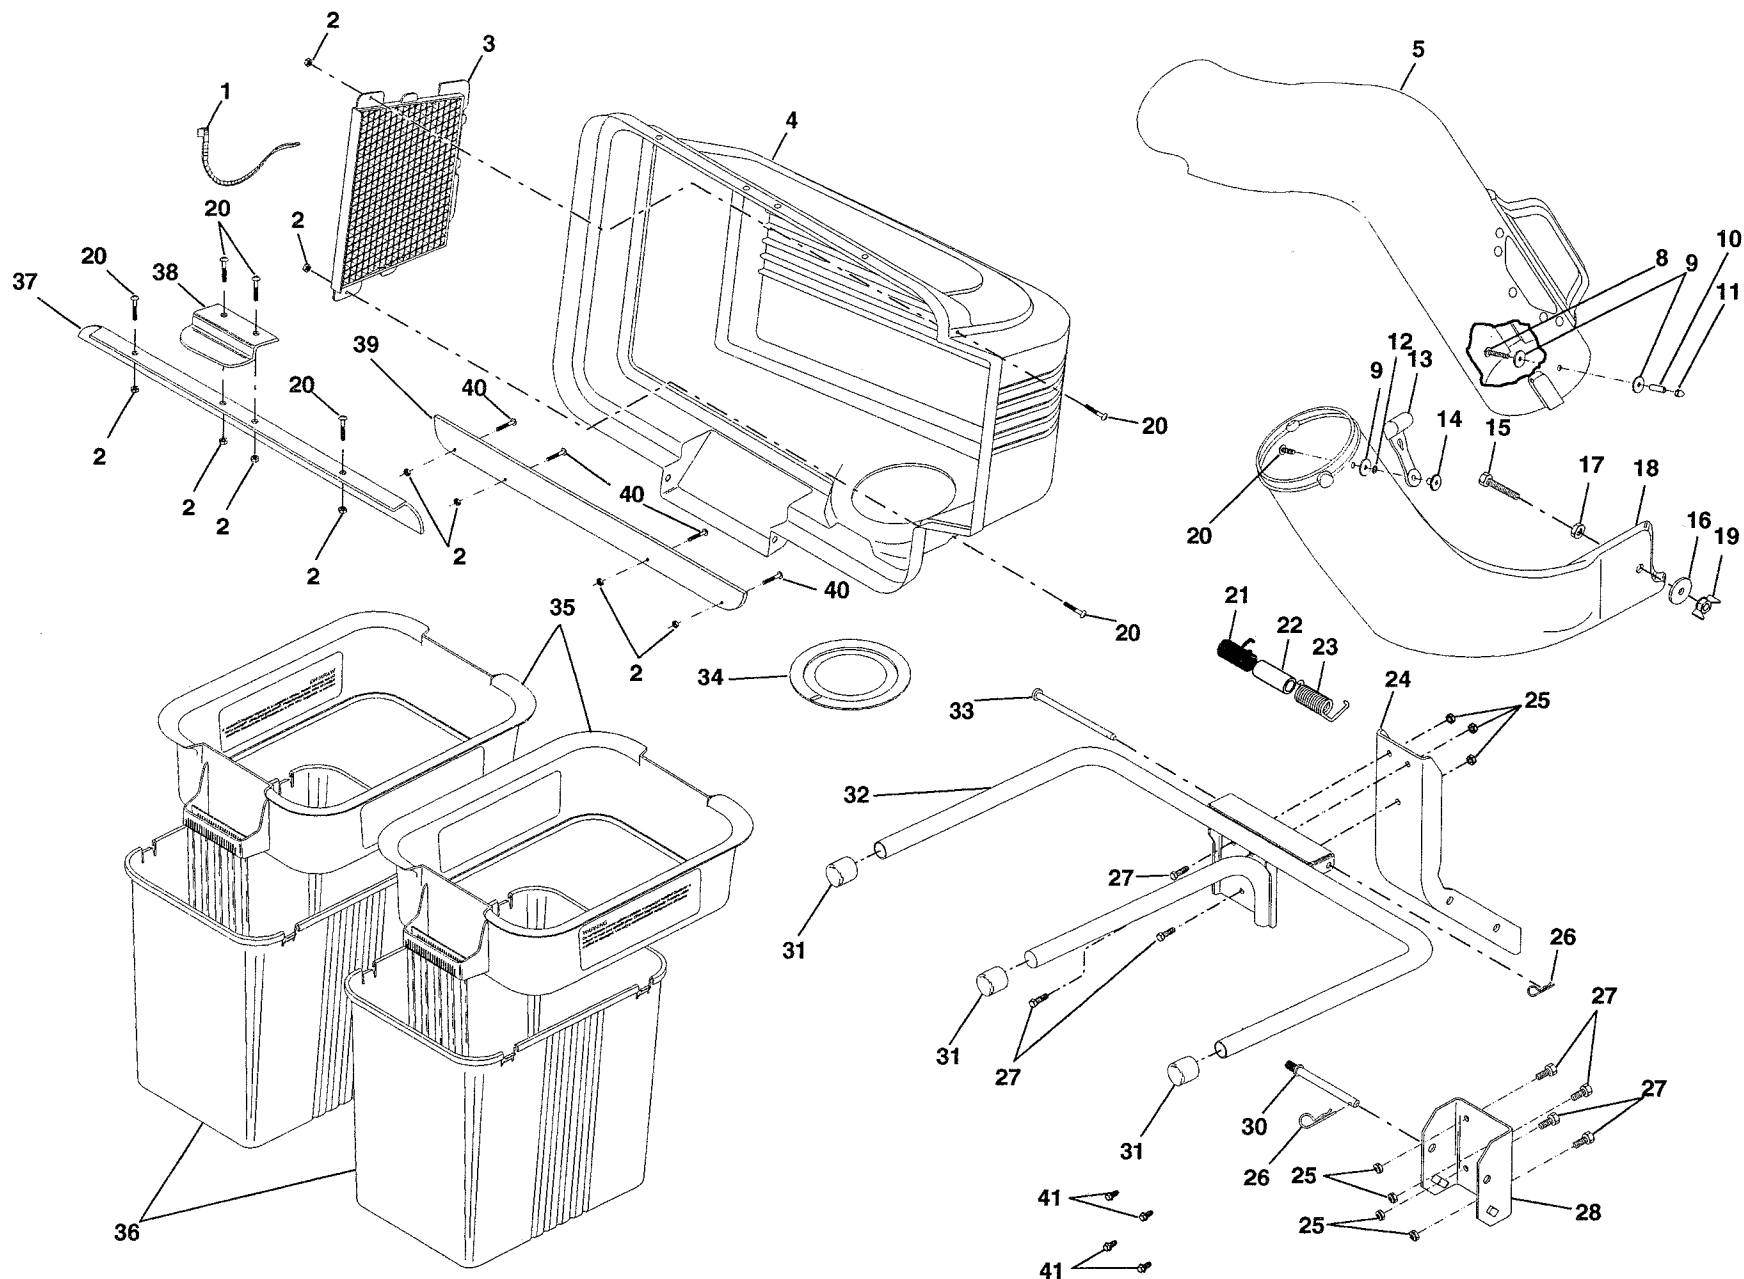

REPAIR PARTS/PIECES DE RECHANGE

GRASS CATCHER- - MODEL NUMBER C38C / RAMASSE-HERBE - - NUMERO DE MODELE C38C

REPAIR PARTS/PIECES DE RECHANGE

GRASS CATCHER- - MODEL NUMBER C38C / RAMASSE-HERBE - - NUMERO DE MODELE C38C

KEY NO.	PART NO.	DESCRIPTION	DESCRIPTION	KEY NO.	PART NO.	DESCRIPTION	DESCRIPTION
1	7192J	Tie, Cable	Attache plastique	28	130889	Bracket, Mounting	Support de montage
2	69180	Nut, Crownlock #10-24	Ecrou auto-serrant #10-24	30	131137	Pin, Support Post	Goupille de poteau de soutien
3	127533	Screen, Cover	Ecran de couvercle	31	134496	Plug, Tubing End	Capuchon d'extrémité de tuyau
4	126816	Cover	Couvercle				
5	135467	Chute, Upper (w/window)	Glissière supérieure	32	126919X	Bagger, Frame	Cadre de ramasse-herbe
8	87175	Screw, #10-24 x 1-1/8	Vis #10-24 x 1-1/8	33	128600	Pin, Hinge	Goupille de charnière
9	19061216	Washer 3/16x3/4x16 Ga.	Rondelle 3/16x3/4x16 Ja.	34	127534	Gasket, Cover	Garniture de couvercle
10	7206J	Spacer, Split	Entretoise fendue	35	129585	Container, Top	Contenant supérieur
11	60867	Nut, Acorn #10-24	Ecrou borgne #10-24	36	129586	Container, Bottom	Contenant inférieur
12	10071000	Washer, lock	Rondelle frein	37	132256	Seal, Cover	Sceau de couvercle
13	109808X	Latch, Chute	Loquet de glissière	38	130895	Latch Handle, Cover	Poignée de loquet de couvercle
14	2029J	Nut, Weld	Ecrou spécial				
15	74930620	Bolt, Hex 3/8-16 x 1-1/4	Boulon H 3/8-16 x 1-1/4	39	135495	Strip, Seal	Bande de scellement
16	19131616	Washer 13/32x1x16 Ga.	Rondelle 13/32x1x16 Ja.	40	71141008	Screw #10-24 x 1/2	Vis #10-24 x 1/2
17	73750600	Locknut 3/8-16	Ecrou frein 3/8-16	41	17490508	Screw 5/16-18 x 1/2	Vis autotaraudeuse H 5/16-18 x 1/2
18	131970	Chute, Lower	Glissière inférieure			Hex, Self Tapping	
19	135651	Wingnut 3/8-16	Ecrou à oreilles 3/8-16	—	104419X	Bag, 3.0 mil. 30 Gallon	Sac-poubelle; 3,0 mil. 30 gallon
20	71161010	Screw #10-24 x 5/8	Vis #10-24 x 5/8			Trash (not included with bagger)	(N'y pas compris avec le ramasse-herbe)
21	132796	Spring, Cover L.H. (black)	Ressort de couvercle C.G.	—	133697	Window Replacement Kit	Jeu de remplacement de fenêtre
22	133235	Spacer, Cover	Entretoise de couvercle	—	137817	Owner's Manual	Manuel de propriétaire
23	132983	Spring, Cover R.H. (gray)	Ressort de couvercle C.D.				
24	126813X	Post, Support	Poteau de soutien				
25	63124	Locknut 5/16 x 18	Ecrou frein 5/16 x 18				
26	4939M	Spring, Retainer	Ressort de retenue				
27	74760512	Bolt, Hex 5/16-18 x 3/4	Boulon H 5/16 -18 x 3/4