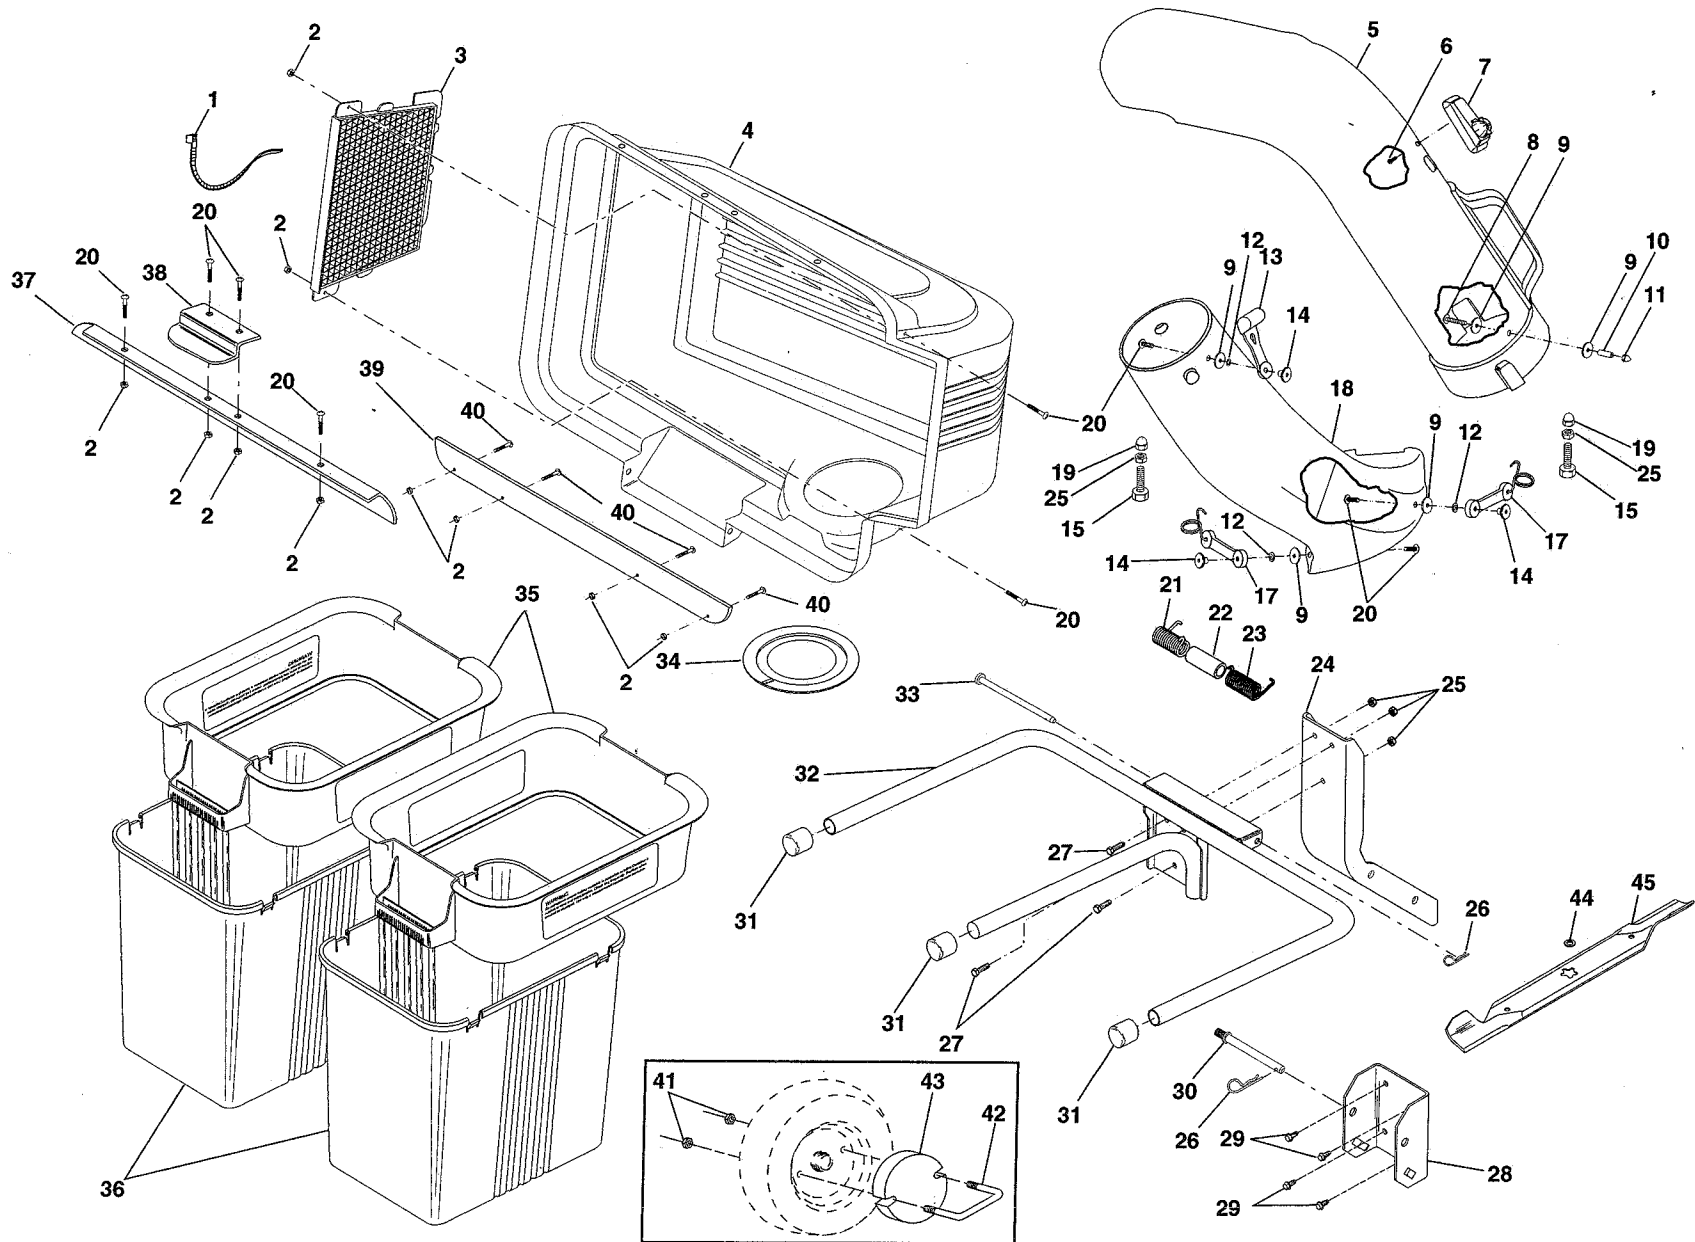

REPAIR PARTS/PIECES DE RECHANGE

GRASS CATCHER - - MODEL NUMBER CE36B / RAMASSE-HERBE - - NUMERO DE MODELE CE36B
PRODUCT NUMBER 954 04 02-82 / NUMERO DE PRODUIT 954 04 02-82

REPAIR PARTS/PIECES DE RECHANGE

GRASS CATCHER- - MODEL NUMBER CE36B / RAMASSE-HERBE - -NUMERO DE MODELE CE36B
PRODUCT NUMBER 954 04 02-82 / NUMERO DE PRODUIT 954 04 02-82

KEY NO.	PART NO.	DESCRIPTION	DESCRIPTION	KEY NO.	PART NO.	DESCRIPTION	DESCRIPTION
1	532124756	Tie, Cable	Attache plastique	25	532063124	Locknut 5/16 x 18	Ecrou frein 5/16 x 18
2	532069180	Locknut #10-24	Ecrou frein	26	532124670	Spring, Retainer	Ressort de retenue
3	532127533	Screen, Cover	Ecran de couvercle	27	874760512	Bolt, Hex 5/16-18 x 3/4	Boulon H 5/16-18 x 3/4
4	532126816	Cover	Couvercle	28	532130889	Bracket, Mounting	Support de montage
5	532128598	Chute, Upper	Glissière supérieure	29	817490508	Screw, Thread Rolling 5/16-18 x 1/2	Vis à filets laminage 5/16-18 x 1/2
6	818021008	Screw, Special	Vis spéciale	30	532131137	Pin, Support Post	Goupille de poteau de soutien
7	532130933	Indicator, Bagger Full	Indicateur de sac plein	31	532134496	Cap, Tubing End	Chapeau de l'extrémité de tuyau
8	532087175	Screw, #10-24 x 1-1/8	Vis # 20-24 x 1-1/8	32	532126919	Bagger, Frame	Cadre de ramasse-herbe
9	819061216	Washer 3/16 x 3/4 x 16 Ga.	Rondelle 3/16 x 3/4 x 16 Ja.	33	532128600	Pin, Hinge	Goupille de charnière
10	532007206	Spacer, Split	Entretoise fendue	34	532127534	Gasket, Cover	Garniture de couvercle
11	532060867	Nut, Acorn #10-24	Ecrou borgne # 10-24	35	532129585	Container, Top	Sommet de contenant
12	810071000	Washer, lock	Rondelle frein	36	532129586	Container, Bottom	Fond de contenant
13	532109808	Latch, Chute	Loquet de glissière	37	532132256	Seal, Cover	Sceau de couvercle
14	532125004	Nut, Weld	Ecrou spécial	38	532130895	Latch Handle, Cover	Poignée de loquet de couvercle
15	874930516	Bolt, Hex 5/16-18 x 1	Boulon H 5/16-18 x 1	39	532135495	Strip, Seal	Bande de scellement
17	532130758	Latch Assy., Bagger	Ensemble de loquet de ramasse-herbe	40	871141008	Screw #10-24 x 1/2	Vis #10-24 x 1/2
18	532128599	Chute, Lower	Glissière inférieure	41	873800600	Locknut 3/8-16	Ecrou frein 3/8-16
19	532133841	Nut, Acorn 5/16-18	Ecrou borgne 5/16-18	42	532137031	U-Bolt	Etrier
20	871161010	Screw #10-24 x 5/8	Vis #10-24 x 5/8	43	532123635	Weight, Wheel	Poids de roue
21	532132796	Spring, Cover L.H. (black)	Ressort de couvercle C.G.	44	532138200	Washer Insert	Rondelle d'insertion
22	532133235	Spacer, Cover	Entretoise de couvercle	45	532138496	Blade, High Lift	Lame de levage haut
23	532132983	Spring, Cover R.H. (gray)	Ressort de couvercle C.D.	—	532104419	Bag, 3.0 mil. 30 Gallon Trash (not included with bagger)	Sac-poubelle; 3,0 mil. 30 gallon (N'y pas compris avec le ramasse-herbe)
24	532127720	Post, Support	Poteau de soutien	—	532137794	Owner's Manual	Manuel de propriétaire