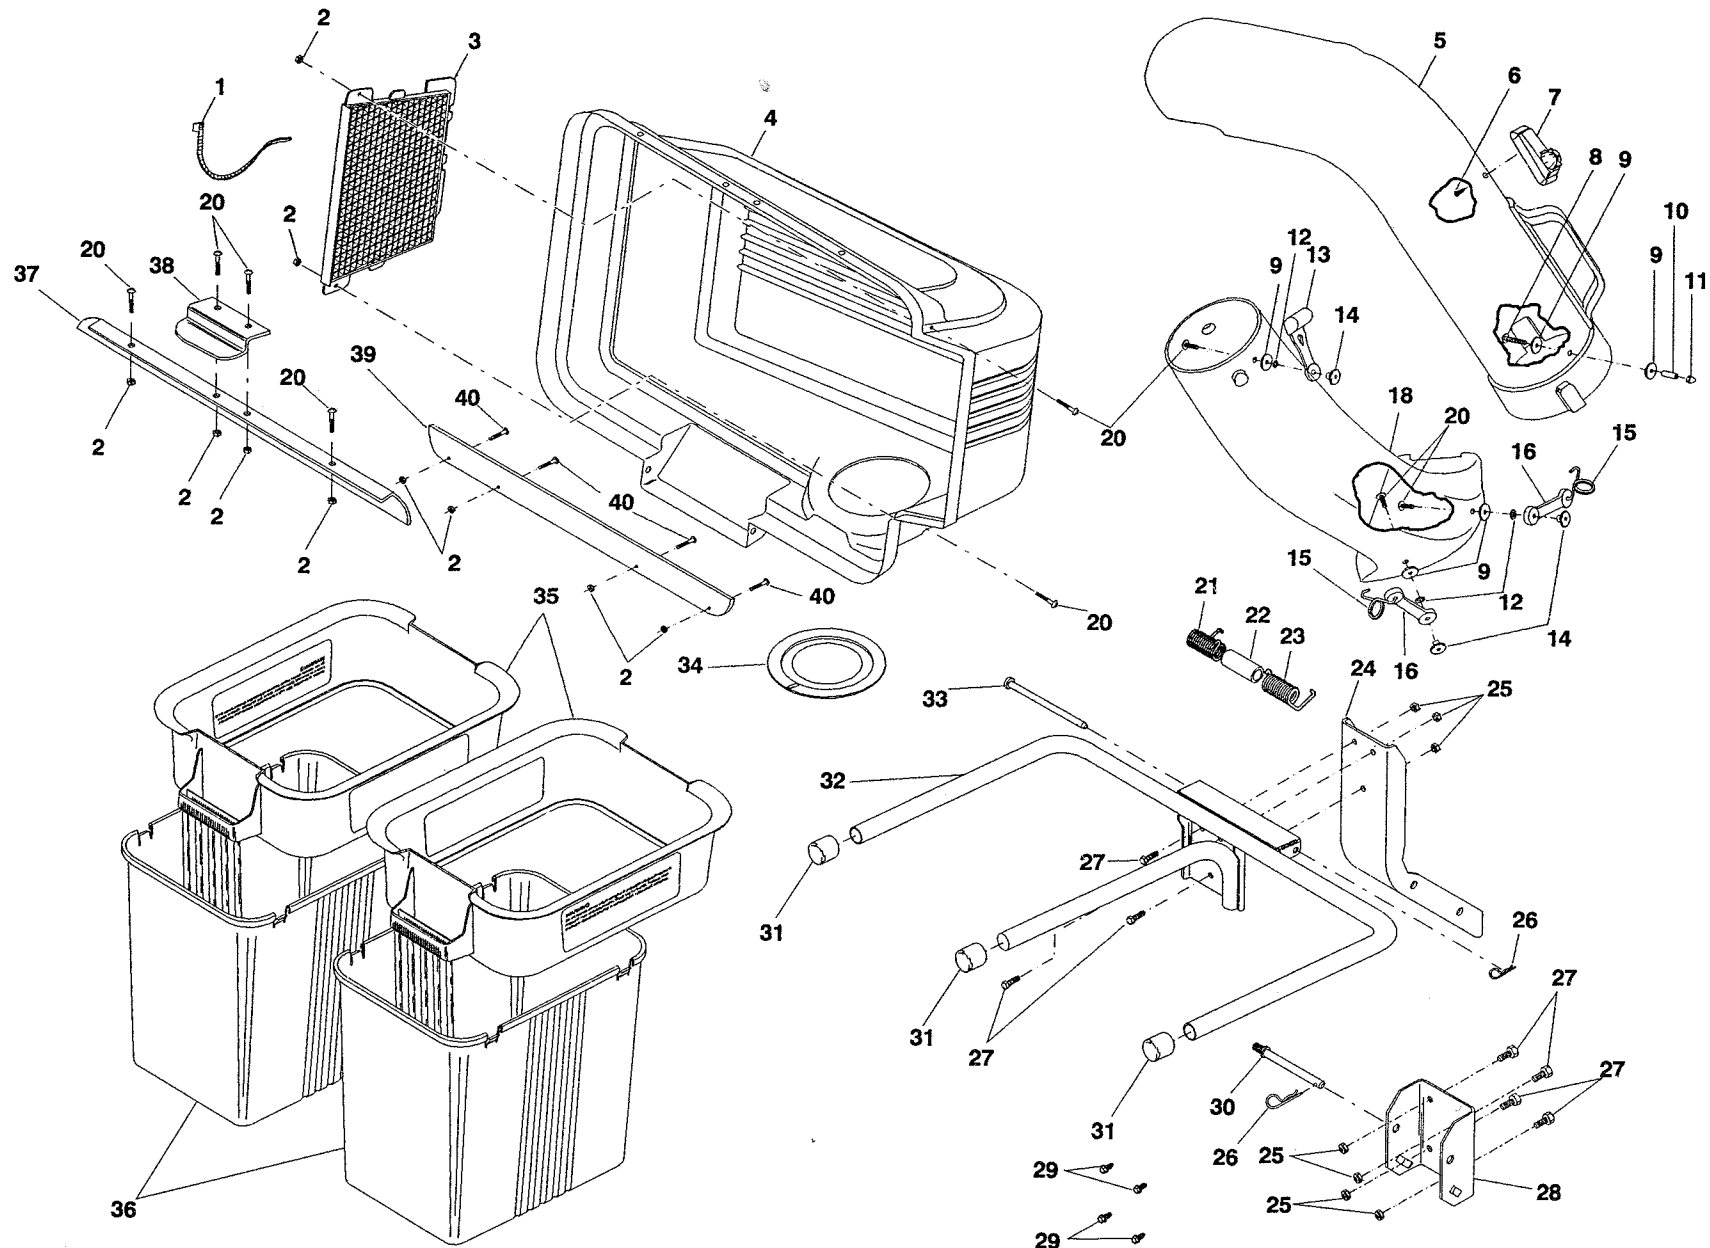

# REPAIR PARTS / PIÈCES DE RECHANGE

GRASS CATCHER - - MODEL NUMBER CE42B / RAMASSE-HERBE - - NO. DE MODELE CE42B

# REPAIR PARTS / PIÈCES DE RECHANGE