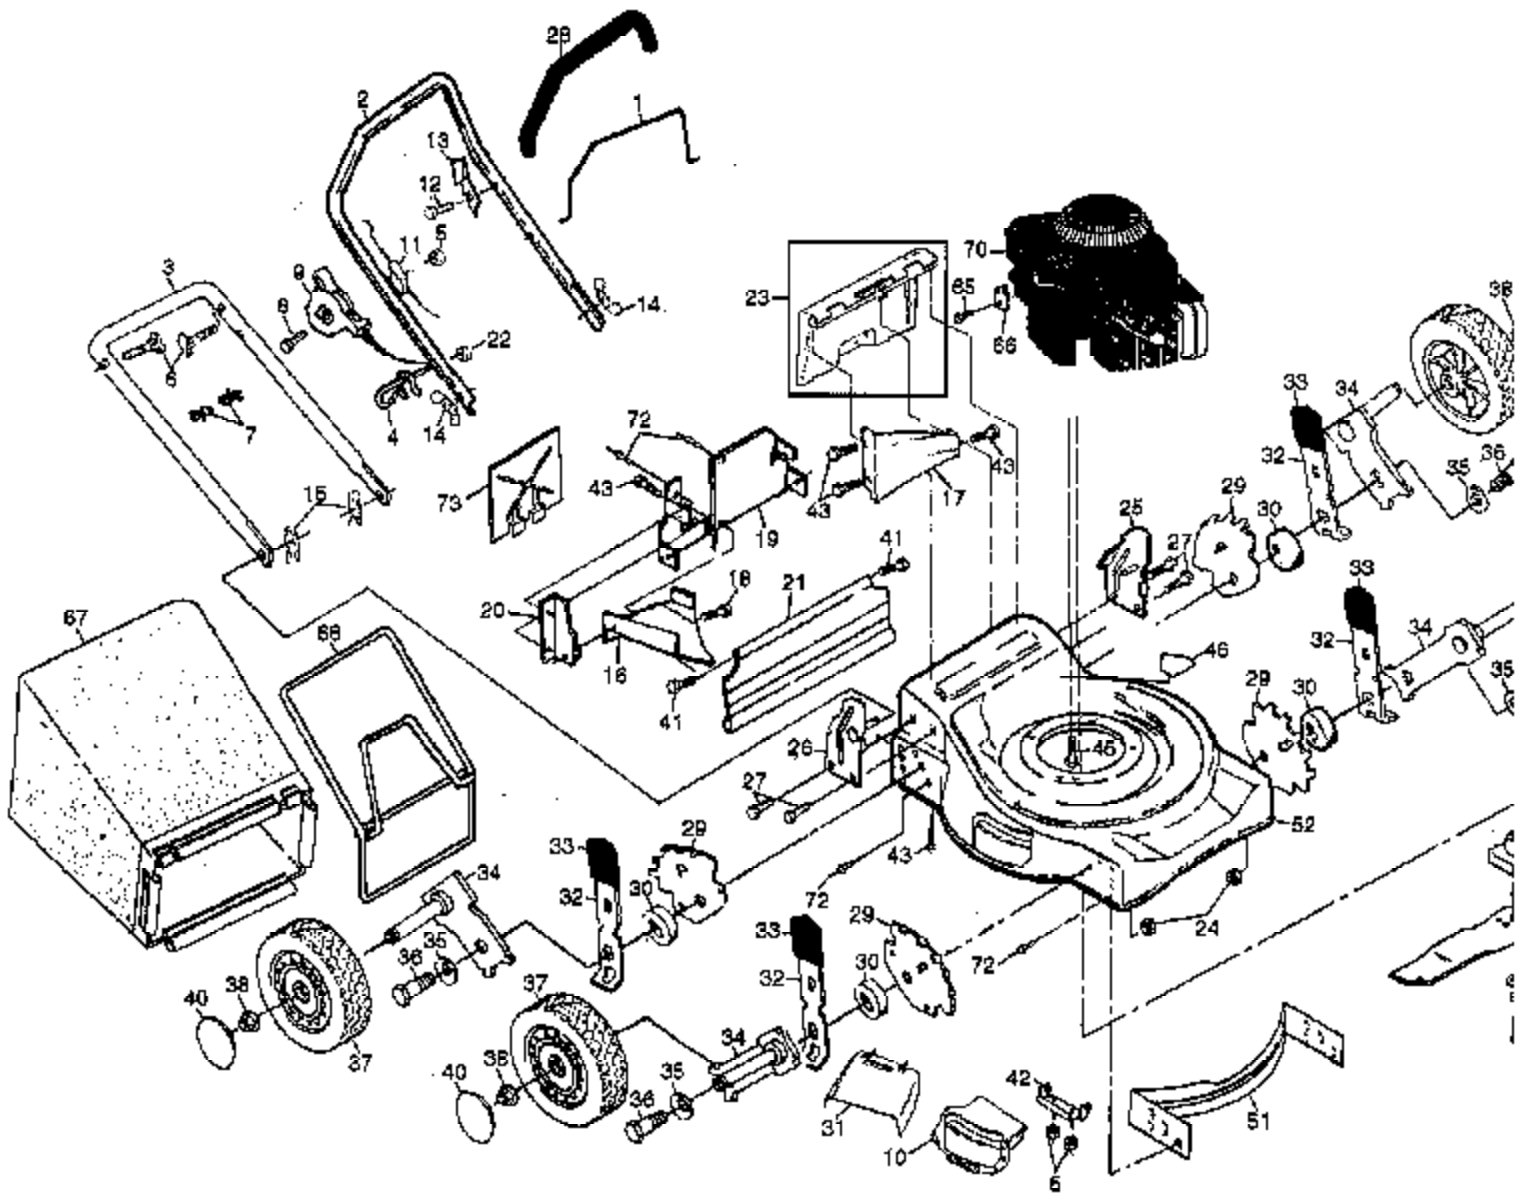

ROTARY MOWER MODEL NO. CNRB204A

Ref #	Part Number	Qty	Description
1	149147		SUB= 131036
2	851708X479		SUB= 145640X479
3	151590X479		HANDLE.LWR.DLX.20
4	132001		ROPE GUIDE
5	63601		SUB= 73800400
6	131959		BOLT.HANDLE.LM
7	151517		SUB= 7192J
8	144929		SCREW.HXHD.WASH.
9	700417		"CONTROL, THROTTLE"
10	147738		DOOR ASM.MULCHER
11	130861		"CABLE,ENG ZONE CO"
12	750097		TAPPING SCREW
13	850733X004		"BRKT,UPSTOP"
14	128638		"NUT,WING PM"
15	51793		HAIRPIN COTTER
16	133188X479		DISCHARGE GUARD
17	70063X479		SUB= 700063X479
18	150050		SCREW.HXTAP.10-24
19	700356X479		PLATE.BACK.20RD
20	700363X479		BAFFLE.SIDE
21	140657		SKIRT.PUSH.20RD
22	73510400		NUT
23	147613		KIT.DOOR.RR.20STL
24	751592		LOCKNUT PM
25	151589X479		BRACKET.HDL.LH.
26	151588X479		BRACKET.HDL.RH.
27	150078		SCREW.HXWS.5/16
28	850724		SUB= 155890
29	700325X007		BRACKET.ADJ.9POS.
30	146630		SPACER.HEIGHT.ADJ
31	145285		GUARD.DISCH.CLIPO
32	700331X004		SPRING SELECTOR
33	87877		KNOB PM
34	145935X004		ARM.AXLE.ASM.BZP.
35	62335		"WASHER, BELLEVIL."
36	142748		BOLT SHLD 3/8-16
37	148443		WHEEL.8X2.RAD.GRN
38	83923		HEX FLANGE LOCKNT
40	77400		HUB CAP
41	88652		HINGE SCREW
42	147775		BRACKET.HINGE.W/F
43	54583		SCREW
45	150406		BOLT.ENG.3/8-16
46	107339X		DECAL HYT
51	132198X479		SUB= 144961
52	148193		KIT.HSG.20RD.PUSH
53	851084		SCREW
54	850263		LOCKWASHER
55	851074		"WASHER,HARDEN"
56	145106		BLADE.20.MULCH.AY
57	850977		BLADE ADAPTOR
65	83816		SCREW PM
66	213146		CABLE CLAMP
67	154534		GRASS BAG
58	149555		FRAME.CATCHER.2.5
70			REFER TO IMAGE
72	128415		BLIND RIVET
73	133169X479		MULCHER PLATE

Ref #	Part Number	Qty	Description
	151705		DECAL.COMBI-CUT
	145655		MANUAL.OP.GEN.PUS
	145656		MANUAL.OPR.FRENCH
	154532		MANUAL P.CNRB204A