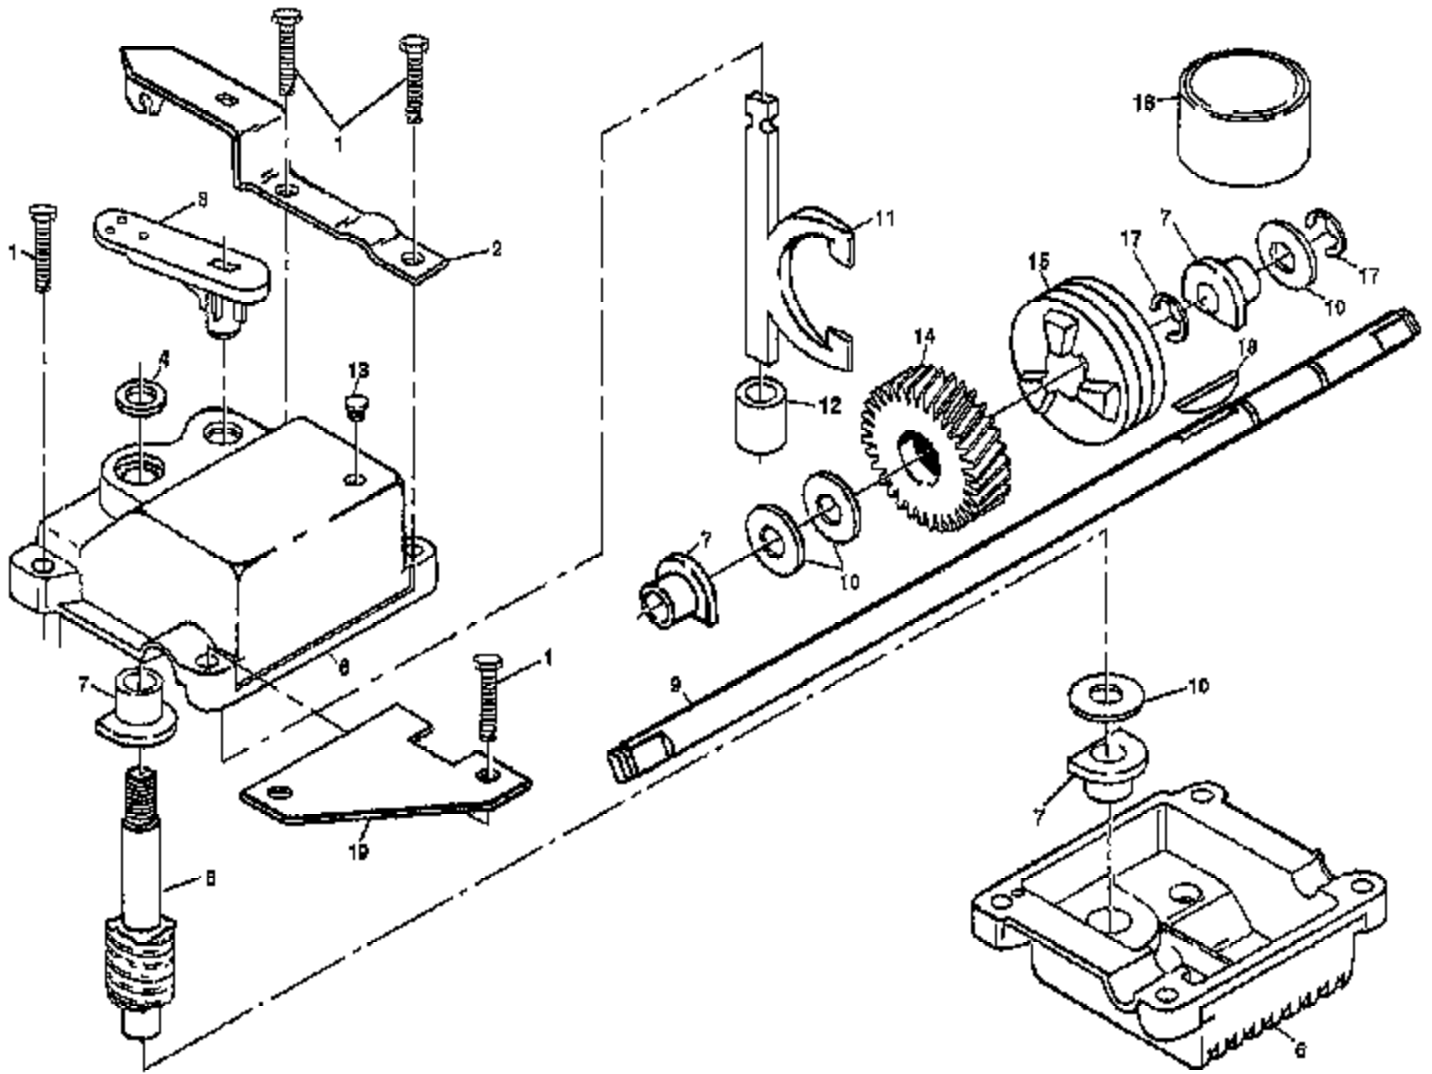

**LAWN MOWER - - MODEL NO. CRBSP225A**  
**GEAR CASE ASSEMBLY PART NUMBER 702511**

Ref #	Part Number	Qty	Description
1	17490416		SCREW.1/4-20
2	137055X004		BRACKET.GEARCASE
3	137053		SHIFTER
4	57072		SEAL
6	48373		KIT GEARCASE HALV
7	77881		BEARING
8	137051		SHAFT.WORM
9	137074		SHAFT.DRIVE
10	57079		THRUST WASHER
11	131484		CLUTCH YOKE
12	700343		BUSHING.GEAR BOX
13	86447		PLUG PM
14	137050		GEAR.HELICAL
15	750436X		CLUTCH JAW
16	750369		SUB= 6066J
17	12000003		RING T
18	850848		HI PRO KEY
19	81585X004		SPRING BRKT
	702511		SUB= 48367