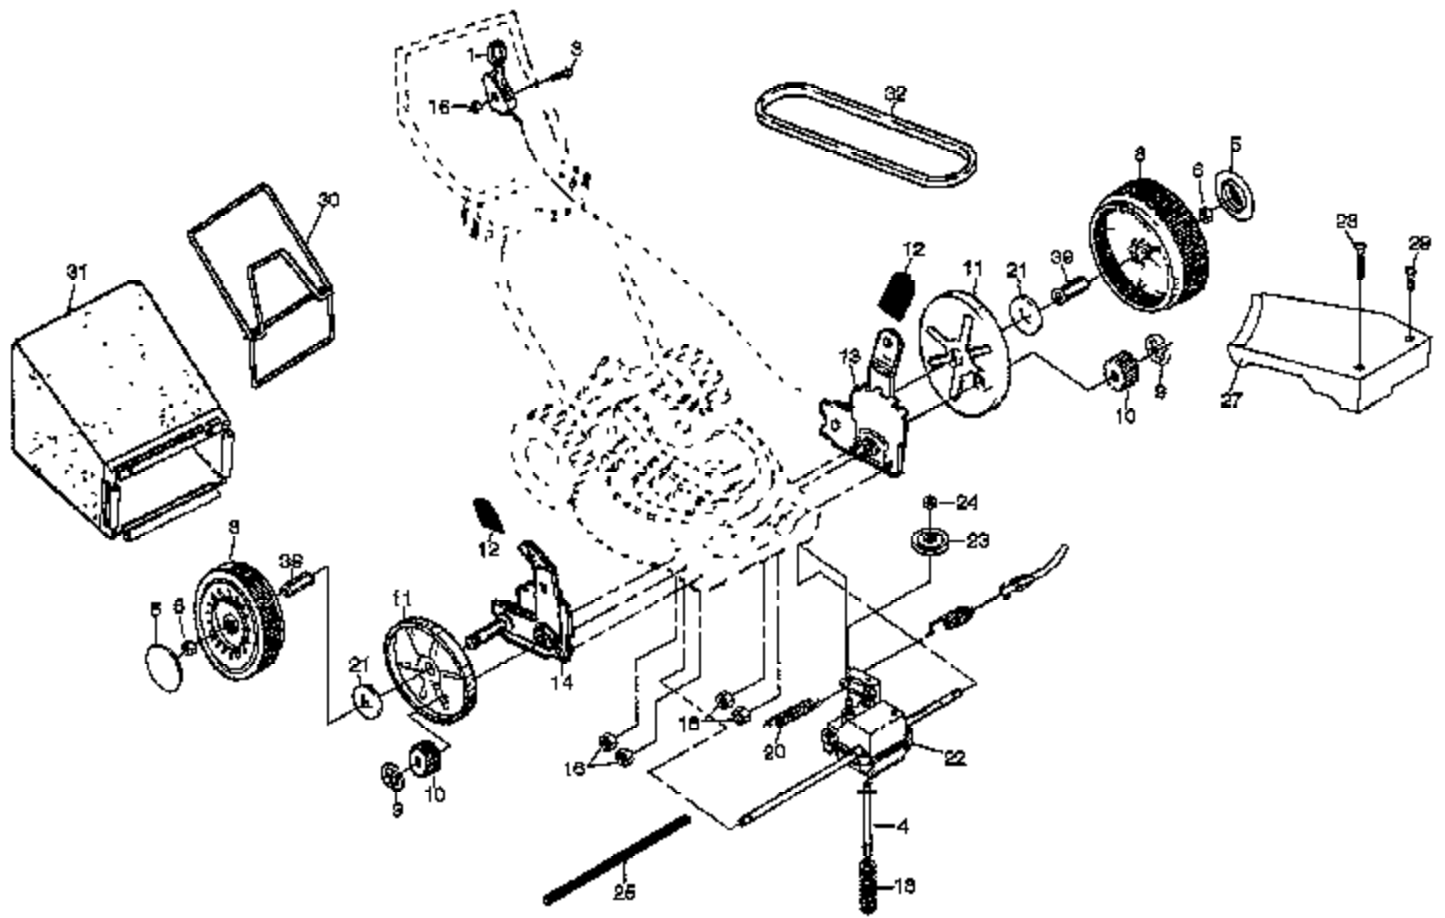

**LAWN MOWER - - MODEL NO. CRBSP225A**  
**GEAR CASE ASSEMBLY PART NUMBER 702511**

Ref #	Part Number	Qty	Description
1	17490416		SCREW.1/4-20
2	137055X004		BRACKET.GEARCASE
3	137053		SHIFTER
4	57072		SEAL
6	48373		KIT GEARCASE HALV
7	77881		BEARING
8	137051		SHAFT.WORM
9	137074		SHAFT.DRIVE
10	57079		THRUST WASHER
11	131484		CLUTCH YOKE
12	700343		BUSHING.GEAR BOX
13	86447		PLUG PM
14	137050		GEAR.HELICAL
15	750436X		CLUTCH JAW
16	750369		SUB= 6066J
17	12000003		RING T
18	850848		HI PRO KEY
19	81585X004		SPRING BRKT
	702511		SUB= 48367

Ref #	Part Number	Qty	Description
1	146323		CONTROL.DRV.56.25
3	144929		SCREW.HXHD.WASH.
4	150495		SPRING.RETAINER.
5	77400		HUB CAP
6	145212		NUT.HXFLG.LOCK.
8	143427		WHEEL 8X2 RAD GRN
9	12000058		E-RING.7/16.RE.
10	137054		PINION.GEAR
11	88080		DUST SHROUD PM
12	87877		KNOB PM
13	151521		WHEEL.ADJ.ASM.LH.
14	151520		WHEEL.ADJ.ASM.RH.
16	63601		SUB= 73800400
18	137090		SPRING.TENSION
20	75192		SPRING
21	67725		WASHER FLUT
22	702511		SUB= 48367
23	137052		PULLEY.DRIVEN
24	132010		LOCKNUT
25	86012		DRV SHAFT TUBE PM
27	137081		"COVER.DRIVE 22""RD"
28	146072		SCREWL.SLOT.TORXT
29	149746		SCREW.SLOT.TORTX.
30	149555		FRAME.CATCHER.2.5
31	154534		GRASS BAG
32	146527		SUB= 157769
39	88446		BUSHING.HEX
	151812		DECAL.DRIVE COVER