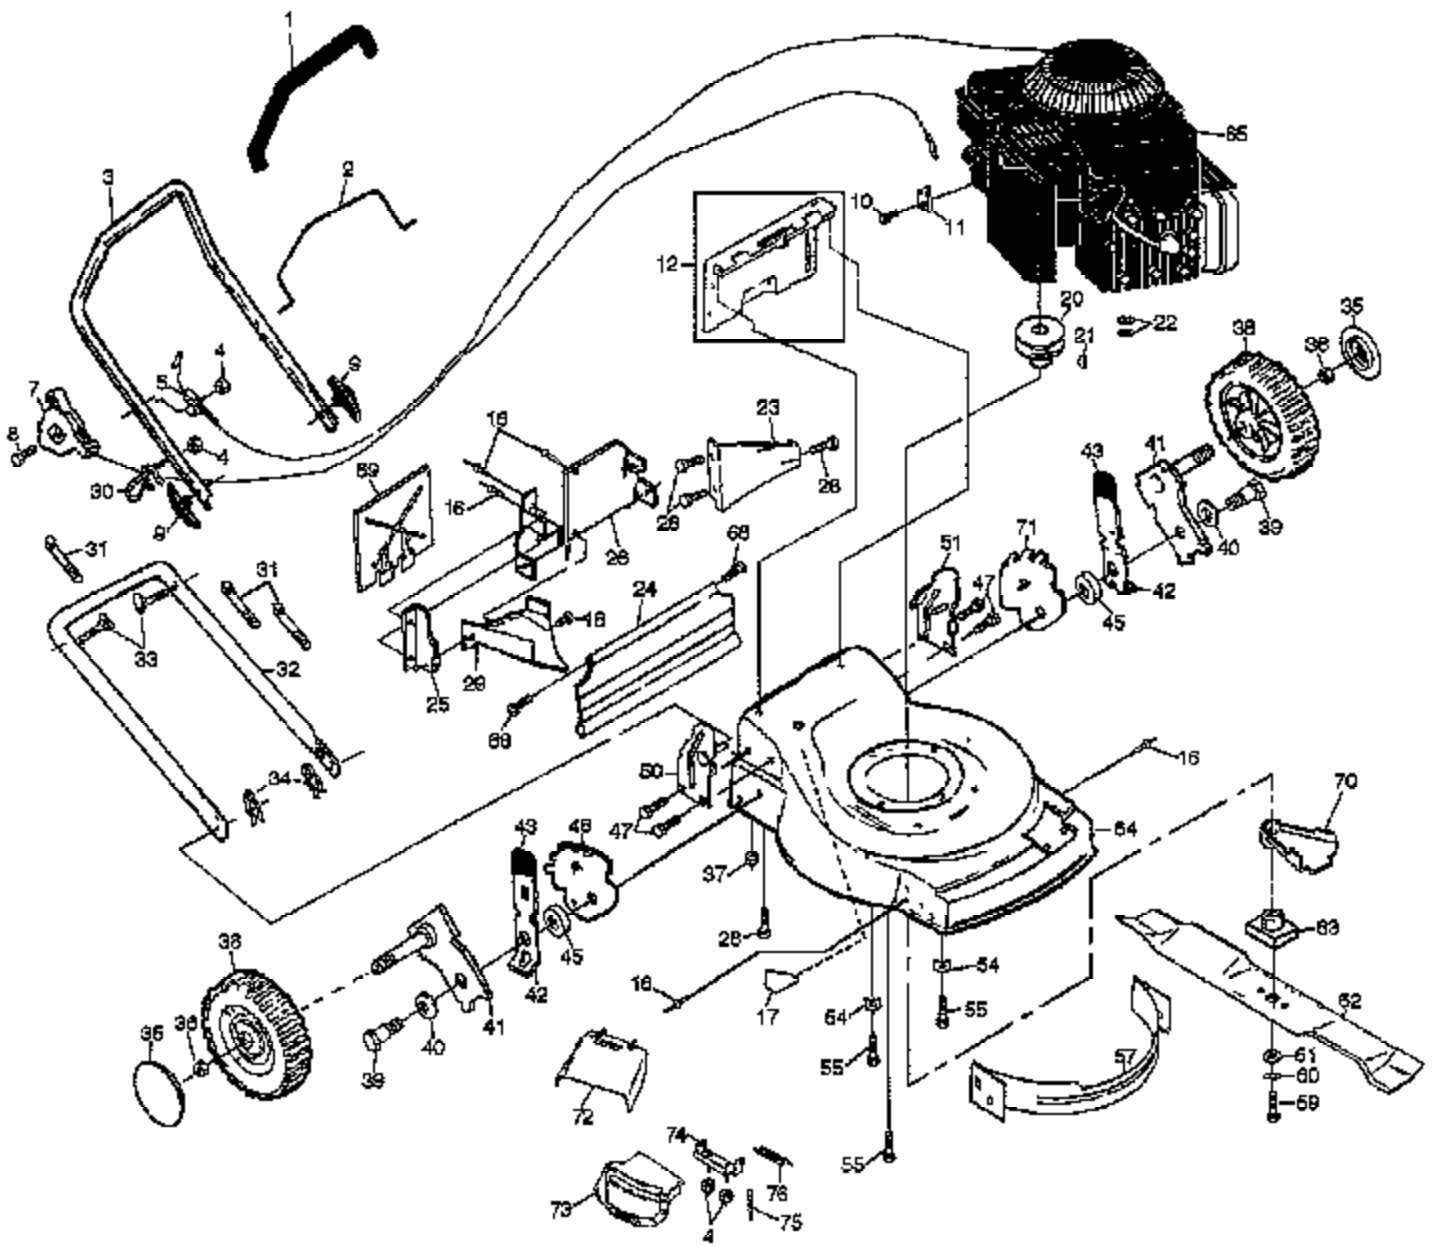

LAWN MOWER - - MODEL NO. CRBSP225A

Ref #	Part Number	Qty	Description
1	155890		SUB= 164265
2	147079		CONTROL BAR
3	145640X479		HANDLE.UP.DLX.CON SUBS/1
4	63601		SUB= 73800400
5	130861		"CABLE,ENG ZONE CO"
7	700417		"CONTROL, THROTTLE"
8	144929		SCREW.HXHD.WASH.
9	136376		KNOB HANDLE
10	83816		SCREW PM
11	213146		CABLE CLAMP
12	151023		KIT.DOOR.REAR
16	128415		BLIND RIVET
17	107339X		DECAL HYT
18	150050		SCREW.HXTAP.10-24
20	84596		ENGINE.PULLEY.FWG
21	87677		HI PRO KEY PM
22	59708		SCREW
23	133040X479		REAR BAFFLE
24	140540		SKIRT.REAR.FGD.22
25	700365X479		BAFFLE.SIDE
26	700360X479		PLATE.BACK
28	54583		SCREW
29	133190X479		DISCHARGE BAFFLE
30	132001		ROPE GUIDE
31	151517		SUB= 7192J
32	151721X479		LOWER HANDLE
33	131959		BOLT.HANDLE.LM
34	51793		HAIRPIN COTTER
35	77400		HUB CAP
36	83923		HEX FLANGE LOCKNT
38	148443		WHEEL.8X2.RAD.GRN
39	142748		BOLT SHLD 3/8-16
40	62335		"WASHER, BELLEVIL."
41	145935X004		ARM.AXLE.ASM.BZP.
42	700331X004		SPRING SELECTOR
43	87877		KNOB PM
45	146630		SPACER.HEIGHT.ADJ
46	700327X007		BRACKET.ADJ.9.RH
47	150078		SCREW.HXWS.5/16
50	151588X479		BRACKET.HDL.RH.
51	151589X479		BRACKET.HDL.LH.
54	851201X004		WASHER
55	150406		BOLT.ENG.3/8-16
57	132255X479		SUB= 144964
59	851084		SCREW
60	850263		LOCKWASHER
61	851074		"WASHER,HARDEN"
62	141114		"BLADE.MULCH.22"""
63	851514		ADAPTOR.BLADE.LM
64	153546		HSG KIT
65	128802		ENGINE
68	88652		HINGE SCREW
69	133170X479		MULCHER PLATE
70	134612		SUB= 48283
71	700326X007		BRACKET.ADJ.9.LH
72	145285		GUARD.DISCH.CLIPO
73	145281		DOOR.MULCH.COMBI
74	147775		BRACKET.HINGE.W/F