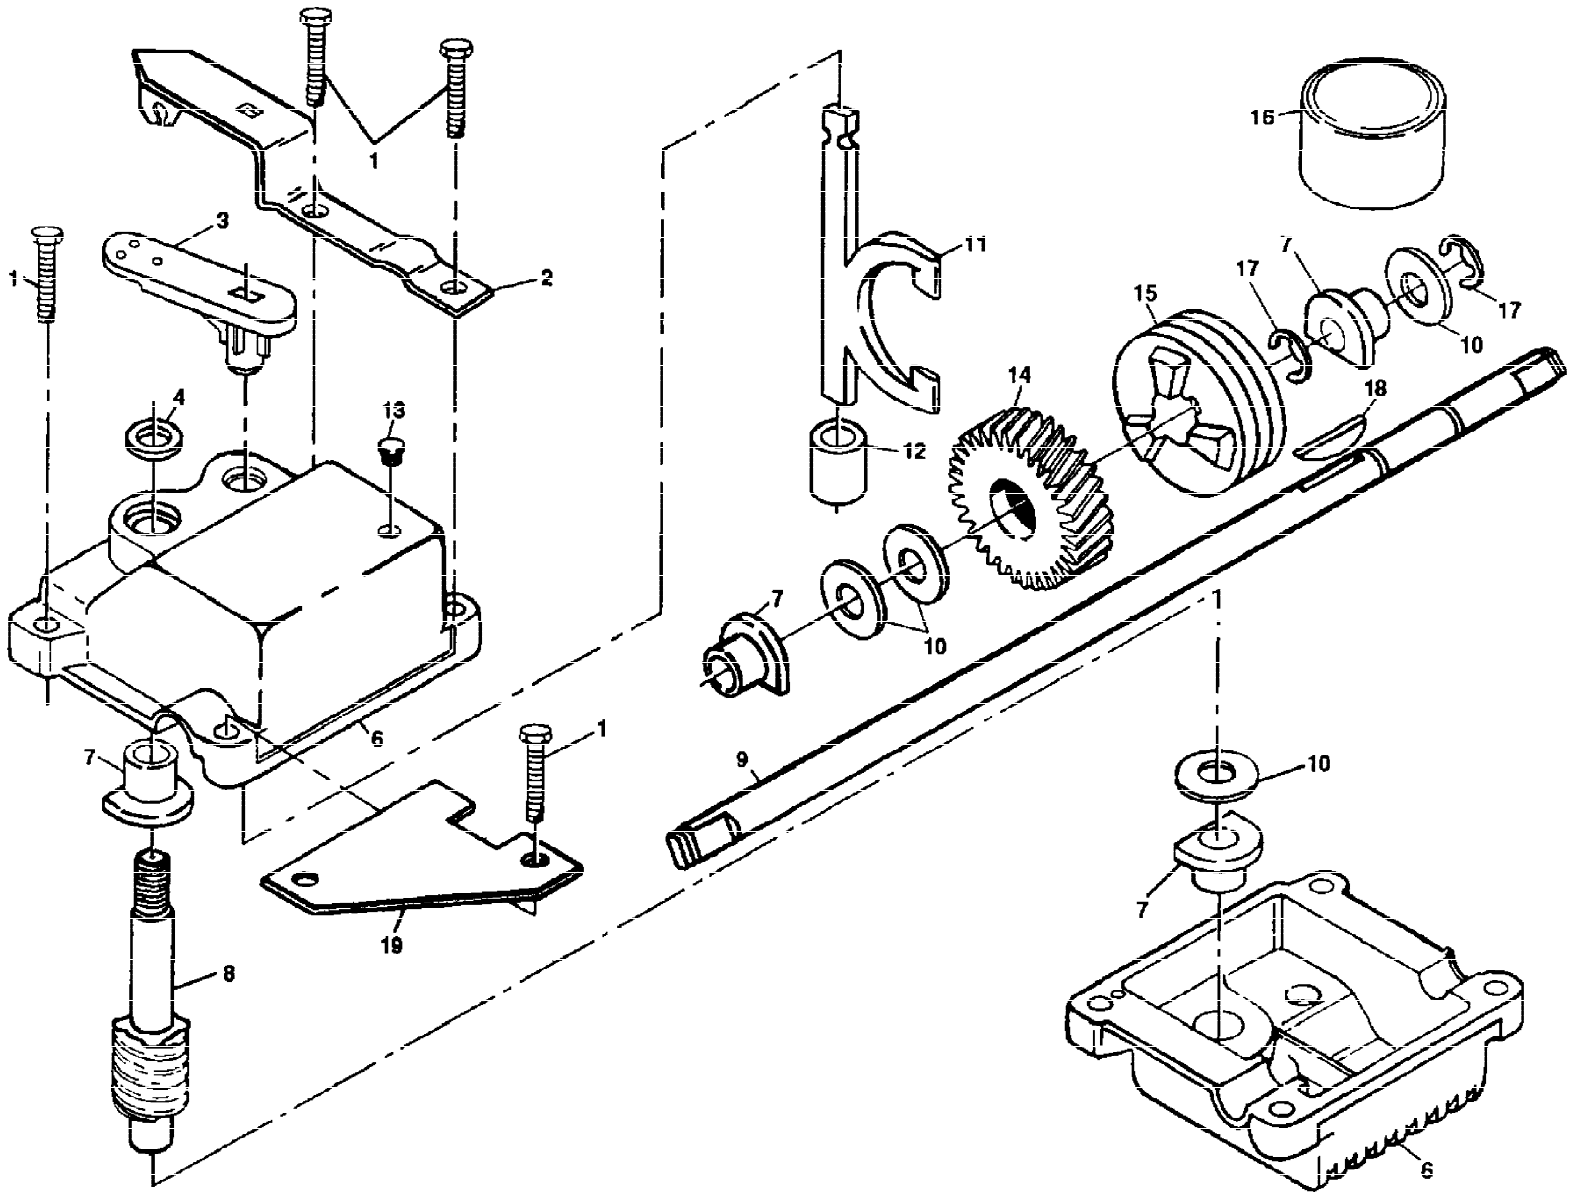

POWER PROPELLED LAWN MOWER - - MODEL NO. ESRB2255A

GEAR CASE ASSEMBLY PART NUMBER 702511

Ref #	Part Number	Qty	Description
1	17490416		SCREW.1/4-20
2	137055X004		BRACKET.GEARCASE
3	137053		SHIFTER
4	57072		SEAL
6	48373		KIT GEARCASE HALV
7	77881		BEARING
8	137051		SHAFT.WORM
9	137074		SHAFT.DRIVE
10	57079		THRUST WASHER
11	131484		CLUTCH YOKE
12	700343		BUSHING.GEAR BOX
13	86447		PLUG PM
14	137050		GEAR.HELICAL
15	750436X		CLUTCH JAW
16	750369		SUB= 6066J
17	12000003		RING T
18	850848		HI PRO KEY
19	81585X004		SPRING BRKT

ROTARY LAWN MOWER -- MODEL NUMBER ESRB2255A

Ref #	Part Number	Qty	Description
1	146323		CONTROL.DRV.56.25
3	145212		NUT.HXFLG.LOCK.
4	144929		SCREW.HXHD.WASH.
5	137078		SUB= 157769
6	700875		BOLT.1/4-20X2.0
8	77400		HUB CAP
10	86960		BUSHING.ROUND
11	143427		WHEEL 8X2 RAD GRN
12	12000058		E-RING.7/16.RE.
13	137054		PINION.GEAR
14	88080		DUST SHROUD PM
16	67725		WASHER FLUT
18	87877		KNOB PM
26	149746		SCREW.SLOT.TORTX.
27	146072		SCREWL.SLOT.TORXT
28	137081		"COVER.DRIVE 22""RD"
31	132010		LOCKNUT
32	137052		PULLEY.DRIVEN
35	151513		SELECTOR ASSY LH
36	702511		SUB= 48367
37	137090		SPRING.TENSION
38	63601		SUB= 73800400
40	75192		SPRING
41	151514		SELECTOR ASSY RH
53	851735		"FRAME,CATCHER"
54	151969		GRASS CATCHER
55	86012		DRV SHAFT TUBE PM
56	851739		"TOP,CATCHER"
57	851658		"TUBE,CATCHER"
58	131029		SCREW
59	750634		SCREW
	151812		DECAL.DRIVE COVER

Ref #	Part Number	Qty	Description
56	88652		HINGE SCREW
57	51793		HAIRPIN COTTER
58	151721X479		LOWER HANDLE
59	131959		BOLT.HANDLE.LM
60	851201X004		WASHER
61	132001		ROPE GUIDE
62	134612		SUB= 48283
64			REFER TO IMAGE
65	77400		HUB CAP
69	133170X479		MULCHER PLATE
71	147286		ROD.HINGE.COMBI-C
72	145286		SUB= 152186
	122147X		KEY
	145658		MANUAL.GEN.SP.E.
	145661		MANUAL.OP.GEN.SPN
	151990		REP.MAN.ESRB2255A