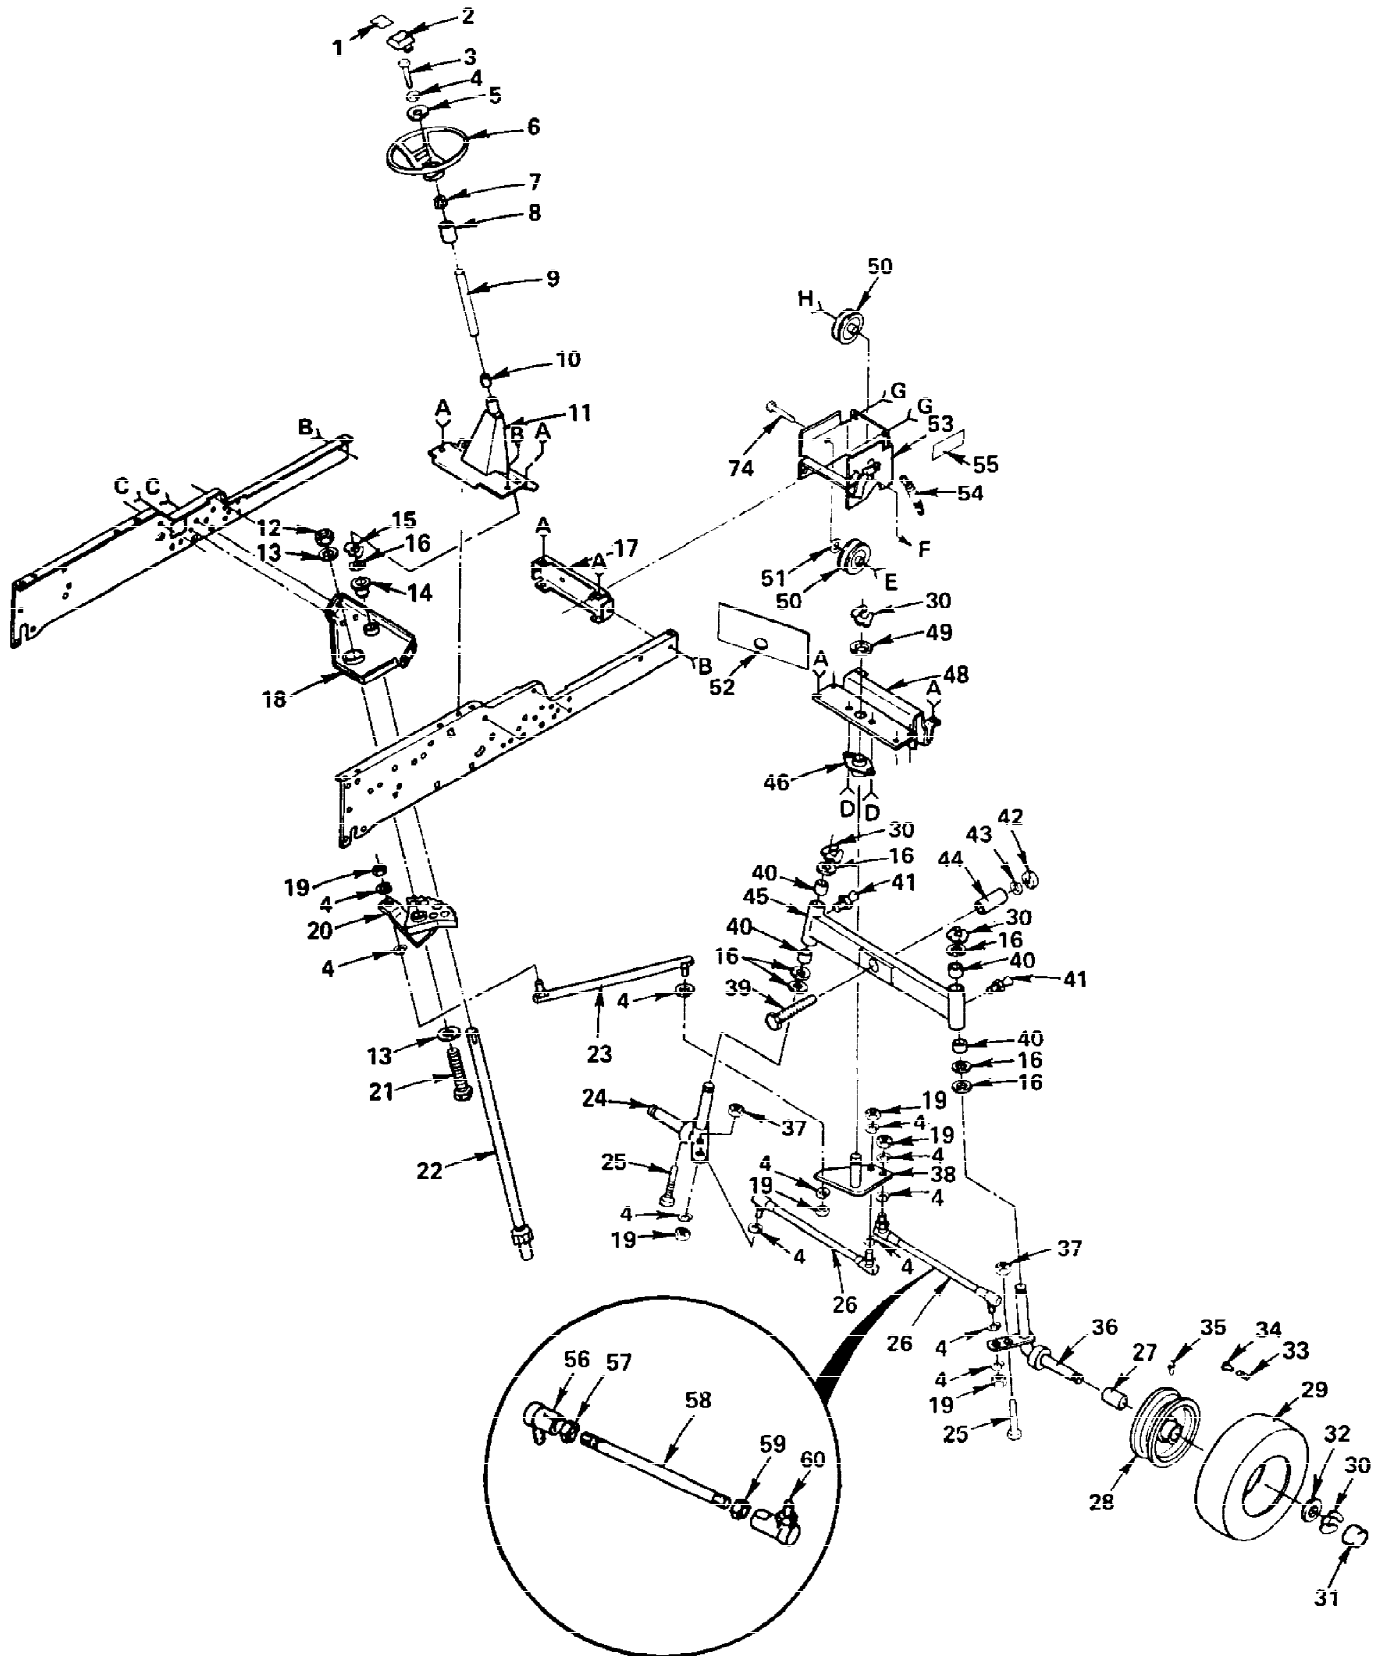

ROPER GT TRACTOR--MODEL NUMBERS GT180BR AND GT180BT

STEERING

Ref #	Part Number	Qty	Description
1	104590X		DECAL - STEERING WHEEL
2	100710L		INSERT-WHEEL LT
3	74780616		BOLT
4	10040600		LOCKWASHER
5	67354		SUB= 19133808
6	100713N		SUB= 150547
7	100711L		ADAPTER LT
8	106943X		SPACER LT
9	108540X		TUBE
10	9038R		"T, BEARING"
11	101274N		SUPPORT ASSY T
12	73680800		NUT LTV
13	19172610		WASHER GT
14	104239X		"FLANGE GT, BEAR."
15	12000034		KLIP RING
16	6266H		WASHER .T
17	5213J		FRAME BRACKET GT
18	102439X		SUB= 144668
19	73610600		SUB= 7810H
20	108134X		SECTOR ASM
21	74760832		BOLT
22	104591X		SHAFT STEERING GT
23	5293J		NLA
24	106046X		SPINDLE ASSY T
25	74520632		BOLT, HEX 3/8 - 16 X 2
26	7990J		SUB= 109849X
27	9040H		"FLANGE, BEARING"
28	9541R		SUB= 106228X417
29	3938R		SUB= 122075X
	8134H		TUBE.16X6.5/7.5-8
30	12000029		RING
31	104757X		HUB CAP
32	19252016		SUB= 121749X
33	59192		VALVE CAP
34	65139		VALVE STEM LT
35	278H		FITTING LT
36	106045X		SPINDLE RH T
37	73510600		NUT
38	108137X		"T, BELLCRANK"
39	74781044		BOLT
40	1309H		BRNG. T
41	6855M		ZERK M
42	73221000		NUT X
43	10041000		WASHER
44	5298J		SUB= 136518
45	674A244		SUB= 674A243
46	5292J		SUB= 140342
47	100207K		CLIP GTV
48	5284J		AXLE BRACKET T
49	19292016		WASHER
50	677A451		IDLER-INSIDE T
51	19132007		WASHER T
52	104989X		NLA