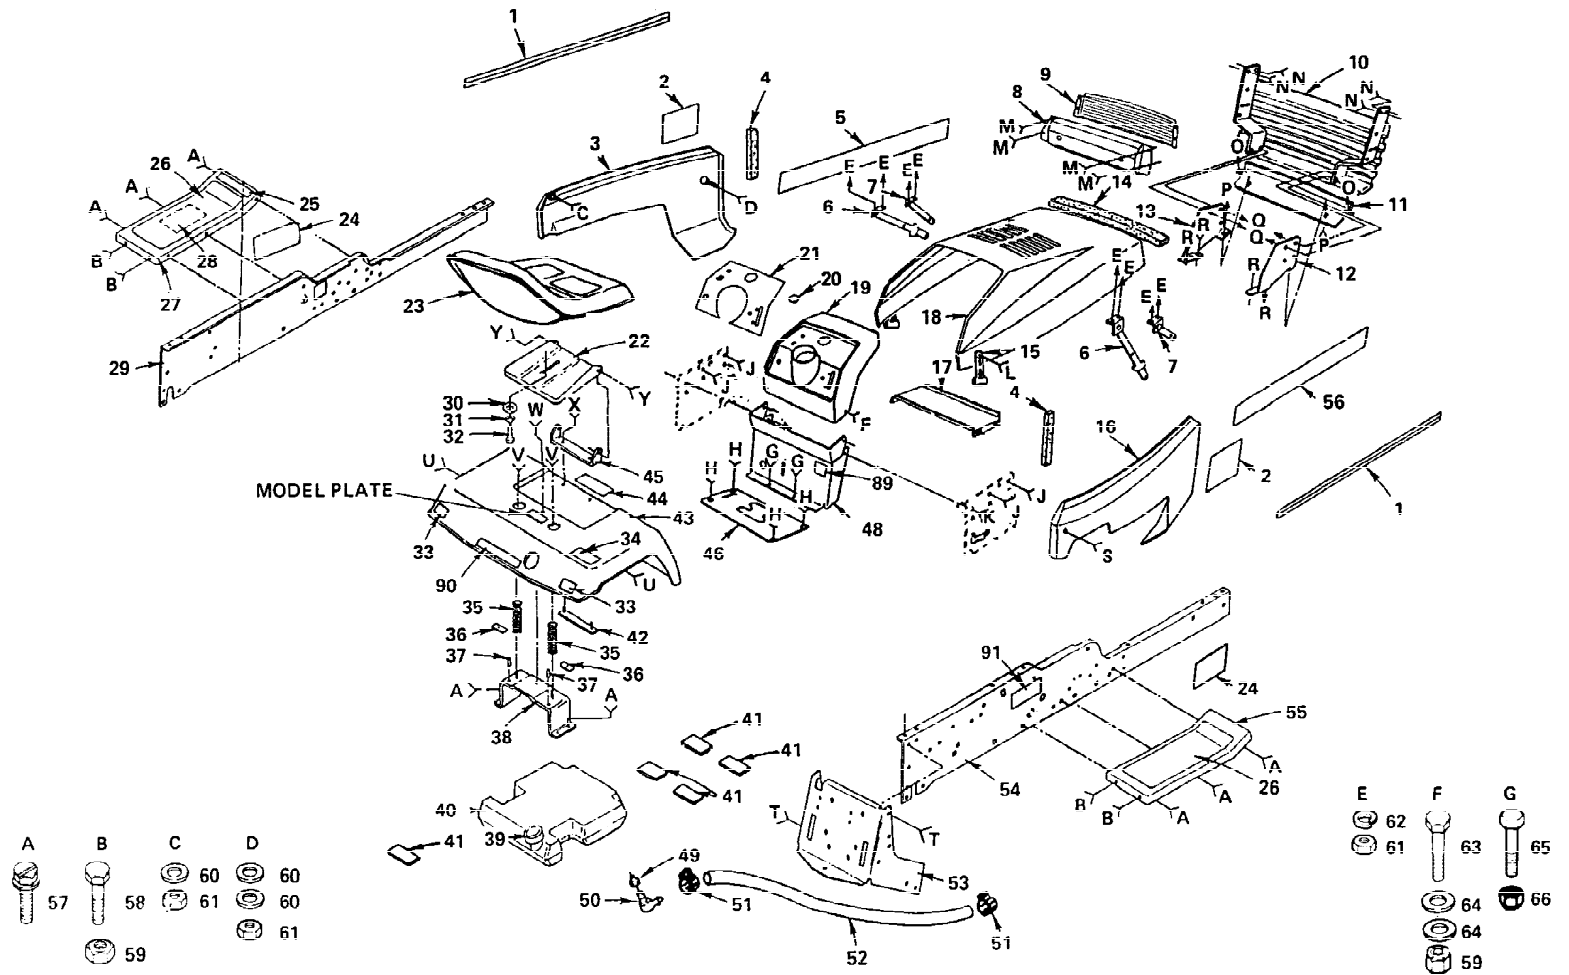

ROPER GT TRACTOR--MODEL NUMBERS GT180BR AND GT180BT

FRAME, FENDER AND DRAWBAR

Ref #	Part Number	Qty	Description
1	104646X		NLA
2	104639X		NLA
3	108372X358		SUB= 150302X505
4	105036X		FOAM STRIP HYT
5	104643X		NLA
6	106784X		SUB= 155013
7	104618X		SUB= 155013
8	104613X		SUB= 147717
9	106395X		LENS LT
10	104628X		GRILL GT
11	104634X358		SUB= 105419X388
12	105288X		SUPPORT-GRILL
13	105287X		SUPPORT-GRILL
14	105037X		FOAM-STRIP LT
15	100225L		SUB= 109808X
16	108371X358		SUB= 140679X505
17	7985J		SUB= 140229
18	108370X358		SUB= 150301X505
19	106796X		DASHBOARD T
20	8022J		PLUG-DASH T
21	106797X		DECAL-DASHBOARD
21	108697X		DECAL-DASHBOARD
22	105516X		SUB= 155925
23	104602X		SUB= 140121
24	104640X		NLA
25	4900J		DECAL T
26	108256X		PAD FOOTREST T
27	105465X358		SUB= 145244X428
28	106868X		DECAL T
29	105504X		SUB= 151630
30	19171912		WASHER
31	10110800		SUB= 10040800
32	74760816		SUB= 74780816
33	106202X		REFLECTOR-TAIL YT
34	7178J		DECAL-CAUTION
34	101893X		NLA
35	105512X		SPRING LT
36	105514X		"CLAMP, SPRING LT"
37	105531X		NUT-PUSH YT
38	105509X		SUB= 137113
39	105965X		SUB= 158990
40	106020X		SUB= 151346
41	106082X		PAD-SPACER LT
42	105511X		SUB= 140675
43	105507X358		SUB= 109593X367
44	106974X		SUB= 133796
44	108658X		SUB= 120822X
45	105513X		SUB= 140551
46	101365X		SUB= 106042X012
46	108696X		SUB= 106042X012
48	104608X		DASH ASSEMBLY
49	3645J		BUSHING OUTLET T
50	8710J		FUEL TANK STEM GT