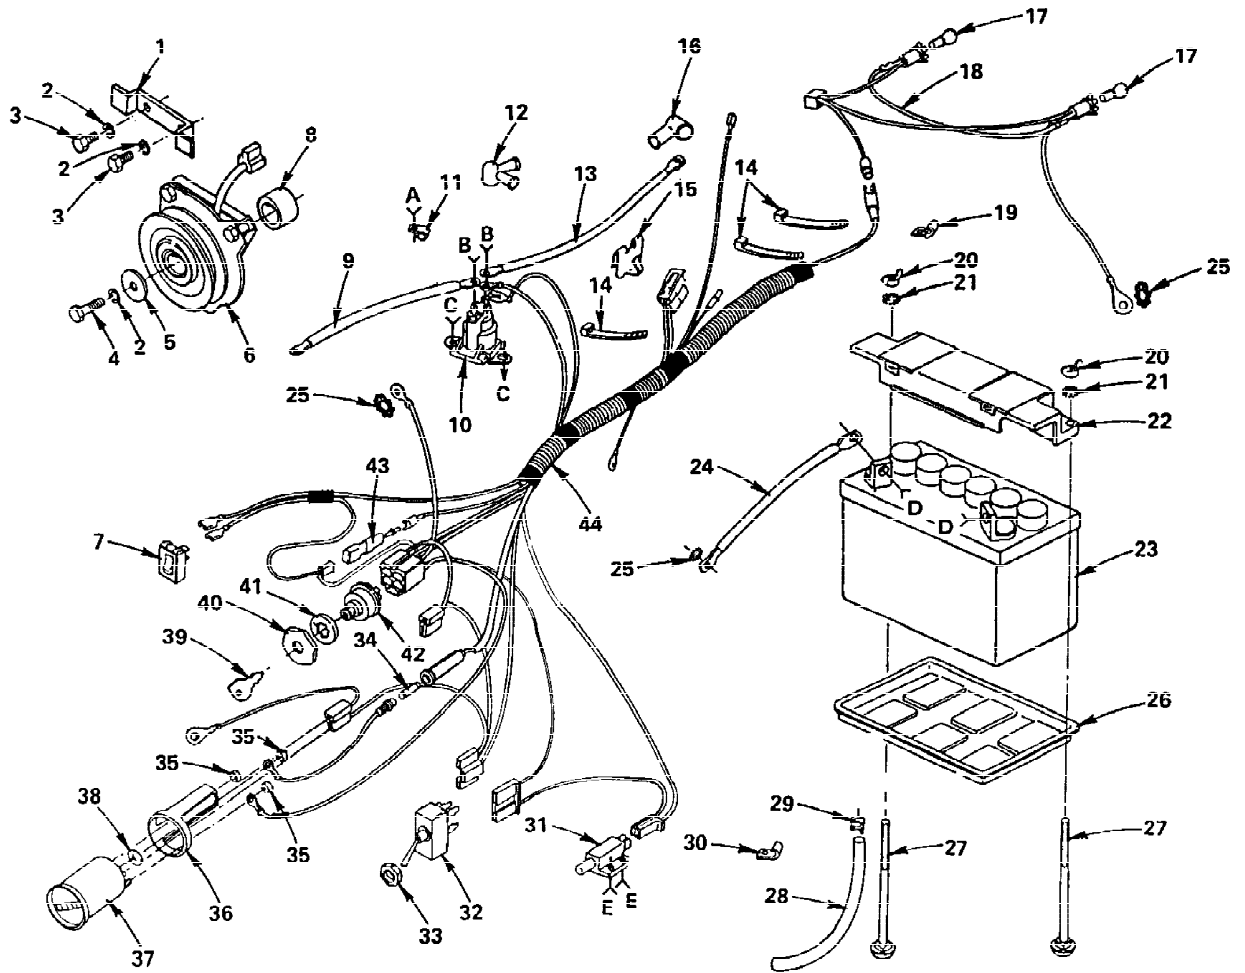

ROPER GT TRACTOR--MODEL NUMBERS GT180BR AND GT180BT

ELECTRICAL

Ref #	Part Number	Qty	Description
1	108170X		STOP CLUTCH T
2	10040600		LOCKWASHER
3	74780612		BOLT
4	74610628		BOLT
5	19132203		WASHER GT
6	106316X		SUB= 109550X
7	105381X		SUB= 110712X
8	106367X		SPACER-CLUTCH GT
9	4206J		CABLE-BATTERY T
10	2008J		SUB= 146154
11	4171R		CLIP T
12	51J		TERM COVER DUAL
13	5115J		SUB= 5114J
14	7192J		WIRE TIE
15	105035X		CLIP-HARNESS
16	719J		SUB= 154336
17	4152J		HEADLAMP BULB
18	105387X		NLA
19	105034X		CLIP GT
20	73490400		SUB= 146525
21	19091016		WASHER
22	102476X		SUB= 150109
23	9138R		SUB= 123899X
24	4607J		SUB= 4207J
25	11050600		LOCKWASHER
26	7603J		"TRAY T, BATTERY"
27	72240460		BOLT
28	100541K		SUB= 7697J
29	6999R		SUB= 123487X
30	100207K		CLIP GTV
31	104445X		SWITCH-INTER. GT
32	4021J		SWITCH.PTO.T
33	4022J		HEX NUT T
34	6347R		FUSE-30 AMP
35	73951000		"NUT,KEPS"
36	106336X		NLA
37	104566X		METER - HOUR, AMPS
38	106312X		WASHER
39	105613X		SUB= STD365410
40	3258J		CONDUIT NUT L
41	11151000		LOCKWASHER
42	4406R		SUB= STD365402
43	106315X		SUB= 135665
44	106873X		HARNESS, IGNITION
	101539X		SHEET INSTR LT
	106803X		OWNER'S MANUAL