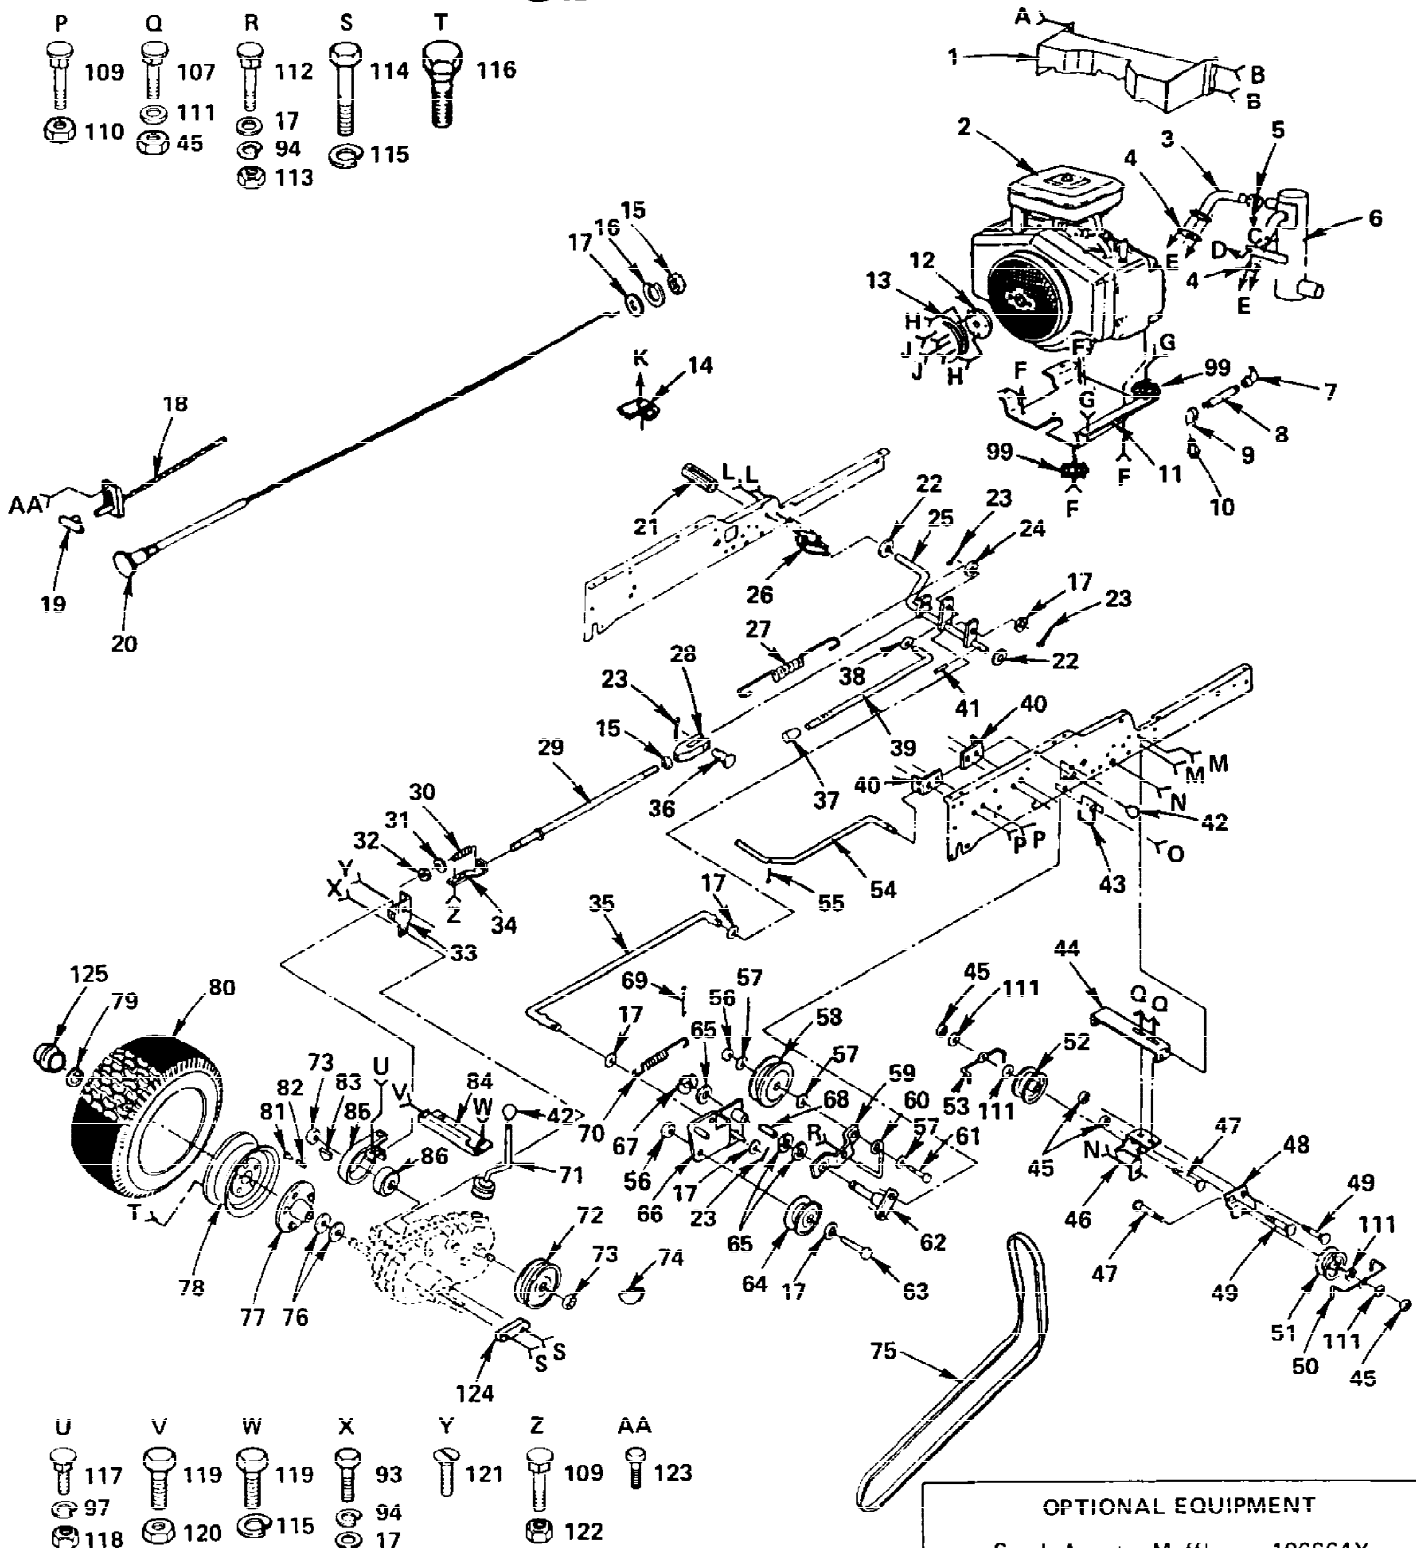

ROPER GT TRACTOR--MODEL NUMBERS GT180BR AND GT180BT

GROUND DRIVE

A 87 88 88 89	B 87 88 89	C 90 91 92	D 93 94 95	E 96 97	F 98 99 91 92	G 100 45	H 101 94	J 102	K 103 104	L 105 106	M 107 45	N 101 45	O 107 108 45

P 109 110	Q 107 111 45	R 112 17 94 113	S 114 115	T 116

OPTIONAL EQUIPMENT
Spark Arrester Muffler 106664X

Ref #	Part Number	Qty	Description
1	104993X		BAFFLE ASSY-ENGINE
2	422437		ENGINE
3	100229L		EXHAUST TUBE T
4	8545J		SUB= 272250
5	100000K		CLAMP-TUBE GTV
6	100228N		MUFFLER T
7	13240200		ELBOW
8	13280220		NIPPLE-1/4
9	13200200		NLA
10	13020200		PIPE PLUG
11	5266J		"ENGINE GT, BASE"
12	104577X		ADAPTER T
13	101343L		PULLEY GTV
14	5304J		ACT-SWITCH T
15	73610600		SUB= 7810H
16	11050600		LOCKWASHER
17	19131316		WASHER
18	5693J		THRTL CONTROL T
19	61159		KNOB
20	104596X		SUB= 532132780
21	8883R		PEDAL COVER T
22	19252016		SUB= 121749X
23	76020312		SUB= 3145
24	19111216		WASHER M
25	104375X		SHAFT ASSY GT
26	104601X		BRKT SWITCH GT
27	106021X		EXT SPRING GT
28	100604K		YOKE GTV
29	5308J		BRAKE ROD T
30	7241J		SPRING T
31	19131614		WASHER
32	73530600		SUB= 7810H
33	677A637		BRAKE BRKT ASSY T
34	7229J		GUIDE ROD T
35	101356L		ROD CLUTCH GTV
36	5102J		CLEVIS PIN T
37	71673		PLUNGER CAP T
38	19132012		WASHER
39	8000J		SUB= 136284
40	105598X		ROD BRACKET GT
41	5142H		ROLL PIN STD
42	100196K		SUB= 106932X
43	105500X		BELT RETAINER GT
44	105599X		BRACKET-DRIVE GT
45	73680600		SUB= 73690600
46	106000X		BRKT-V-PULLEY GT
47	72110616		BOLT
48	5255J		BRACKET
49	72140606		BOLT
50	106048X		NLA
51	102403X		IDLER-FLAT T
52	101344L		PULLEY V IDLR GTV
53	106023X		BELT GUARD GT