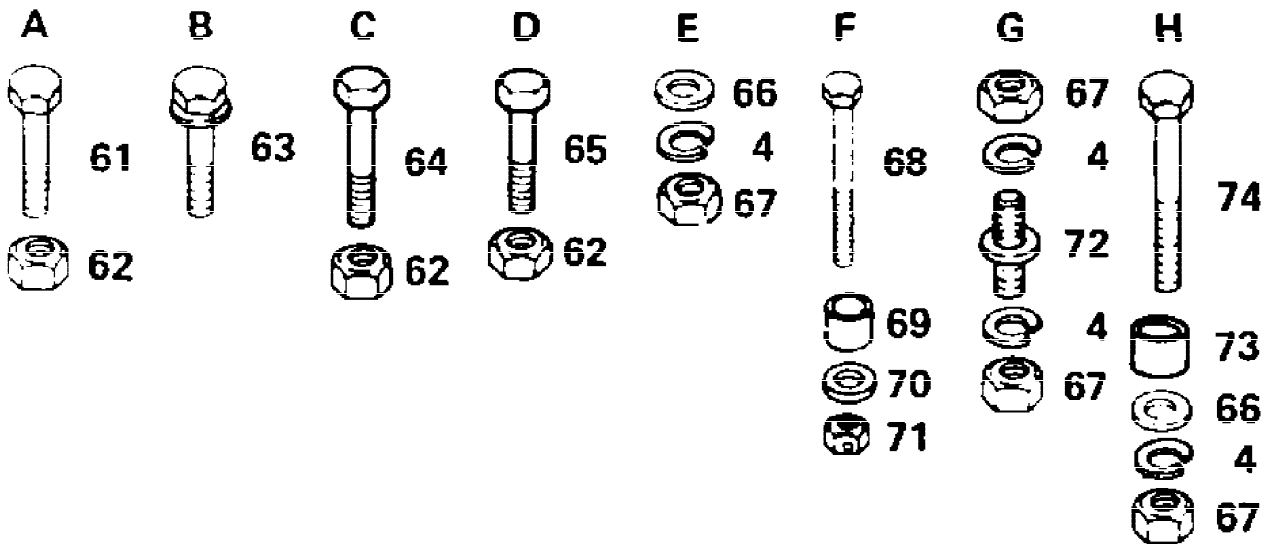

Ref #	Part Number	Qty	Description
106	73680400		SUB= 73690400
107	72110608		BOLT D
108	19131312		WASHER
109	72110506		SUB= 72270506
110	73680500		SUB= 73690500
111	19131612		WASHER GT
112	72140608		SUB= 72110608
113	73350600		NUT
114	74780740		BOLT T
115	10040700		LOCKWASHER
116	1304H		SUB= 140080
117	72140405		BOLT T
118	73220400		SUB= 50675
119	74760716		BOLT
120	73680700		NUT GTV
121	74370612		SCREW
122	1685H		SUB= 68478
123	17720408		SCREW
124	4186J		SPACER
125	104758X		CAP-HUB GT

Ref #	Part Number	Qty	Description
21	19091016		WASHER
35	73951000		"NUT,KEPS"
45	74760512		BOLT
46	73680500		SUB= 73690500
47	10090400		SUB= 10040400
48	73350400		NUT
49	17190408		SCREW ST
50	74760412		BOLT LT
52	10040400		LOCKWASHER
53	73220400		SUB= 50675
54	71031008		SCREW
	101539X		SHEET INSTR LT
	106803X		OWNER'S MANUAL

Ref #	Part Number	Qty	Description
57	17490612		SCREW
59	73680600		SUB= 73690600
60	19091216		WASHER PM
63	74760616		BOLT
64	19131316		WASHER
66	73680500		SUB= 73690500
67	17240408		SUB= 17720408
68	72140506		BOLT
69	74191008		SCREW
70	1007100		WASHER LOCK #10
71	2029J		WELDNUT
72	17211010		SCREW LT
73	104755X		""J"" FASTENER LT"
74	7605J		BOLT T
75	73680400		SUB= 73690400
76	17490412		SCREW HEX CRT
77	17490512		SCREW
78	19111216		WASHER M
79	74981020		SCREW
80	7206J		SPACER LT
81	19070818		WASHER
82	73731000		NUT
83	74760716		BOLT
84	73680700		NUT GTV
85	17490608		SCREW LT
86	19132012		WASHER
87	19131416		WASHER
88	105529X		SUB= 139888

Ref #	Part Number	Qty	Description
10	73680600		SUB= 73690600
51	17490608		SCREW LT
52	72140508		BOLT
53	19111610		WASHER
54	73680500		SUB= 73690500
55	7901J		SHOULDER BOLT T
56	73900400		NUT T
57	72140606		BOLT
58	73930600		LOCKNUT
59	74760616		BOLT
60	74350512		BOLT LT
61	19091216		WASHER PM
62	10090400		SUB= 10040400
63	73220400		SUB= 50675
64	74750806		SCREW GT
65	10070800		NLA
66	74321008		NLA
67	73631000		SUB= 69180
68	74760512		BOLT
69	19111216		WASHER M
70	74780408		BOLT
71	73680400		SUB= 73690400