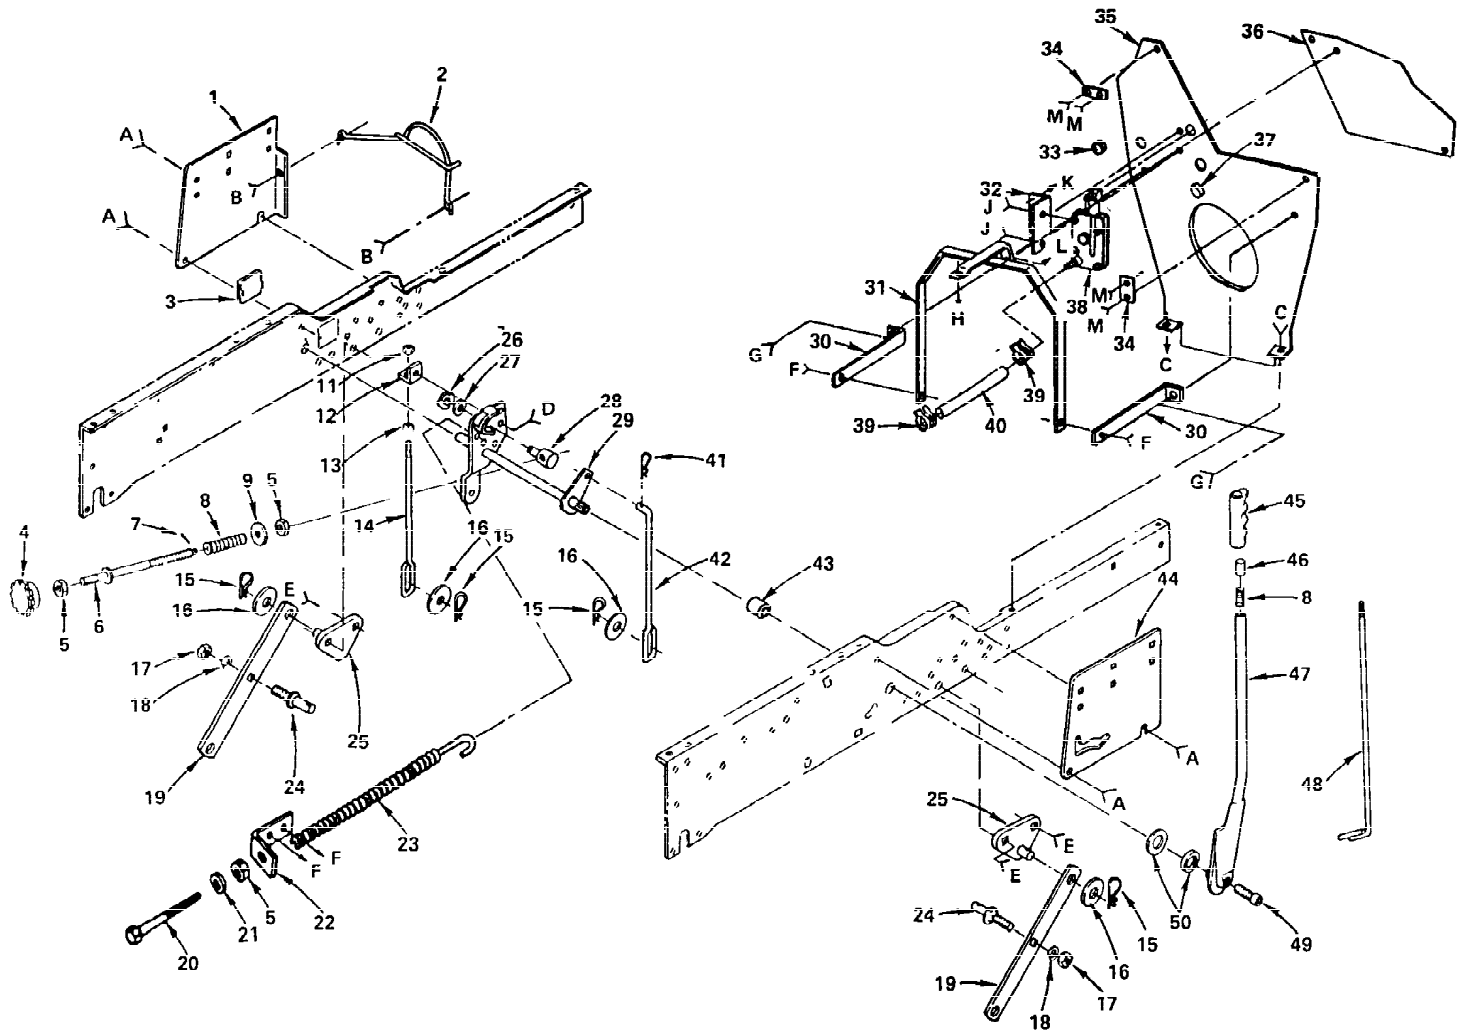

ROPER GT TRACTOR--MODEL NUMBERS GT180BR AND GT180BT

MOWER LIFT

Ref #	Part Number	Qty	Description
1	106793X		SUB= 532121046
2	105589X		ENGINE BELT GUARD
3	105505X		SUB= 121794X
4	100734K		SUB= 138057
5	73350600		NUT
6	106318X		ADJ ROD GT
7	76020308		SUB= 3145
8	2876H		SPRING T
9	19131016		WASHER
11	73800600		NUT
12	7594J		BRACKET T
13	73220600		NUT.HEX.3/8-16UNC
14	7596J		LINK-LIFT MOW T
15	9135R		SPRING H
16	19171713		SUB= 146537
17	73220800		NUT
18	10040800		LOCKWASHER
19	105429X		SUSPENSION ARM GT
20	5328J		BOLT-ADJ SPRING T
23	674A247		SUB= 918674A247
25	105413X		PIVOT STUD GT
25	105501X		SUSP BRACKET T
26	12000037		KLIP RING
27	19151216		WASHER
28	6519J		TRUNION T
29	105633X		LIFT SHAFT GT
30	104649X		BRKT-SHIELD, HEAT, SIDE
31	106872X		SUB= 532128141
32	105040X		BRACKET GT
33	9151R		SNAP BUSHING T
34	105105X		STRAP, TIE
36	108125X		PANEL-SHIELD, HEAT
37	106351X		PLUG GT
38	105041X		SUB= 129979
39	6999R		SUB= 123487X
40	3008J		SUB= 7833R
41	4939M		SUB= 85902
42	105503X		LIFT LINK RH T
43	106012X		SPACER GT
44	106792X		SUB= 532121045
45	106019X		SUB= 109413X
46	105723X		SUB= 125925X
47	106645X		SUB= 123096X
48	106644X		SUB= 121006X
49	74570632		SCREW LT
50	105630X		WASHER YT