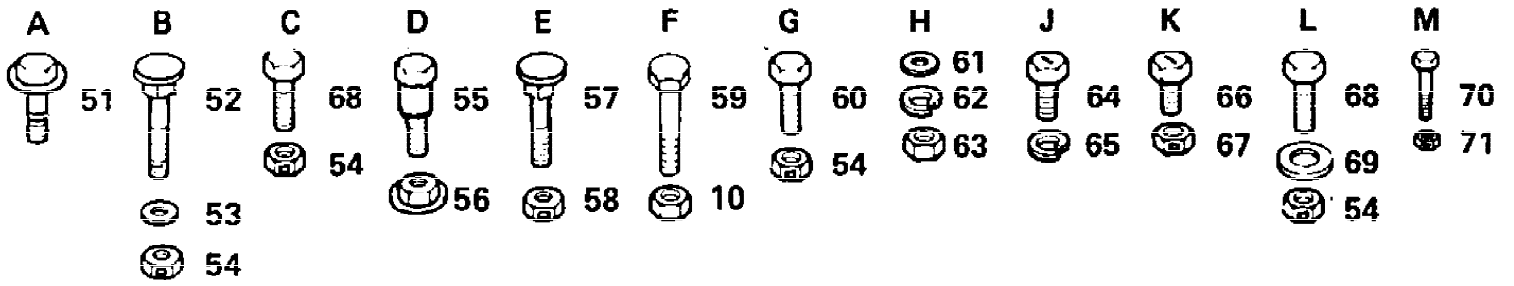

Ref #	Part Number	Qty	Description
10	73680600		SUB= 73690600
51	17490608		SCREW LT
52	72140508		BOLT
53	19111610		WASHER
54	73680500		SUB= 73690500
55	7901J		SHOULDER BOLT T
56	73900400		NUT T
57	72140606		BOLT
58	73930600		LOCKNUT
59	74760616		BOLT
60	74350512		BOLT LT
61	19091216		WASHER PM
62	10090400		SUB= 10040400
63	73220400		SUB= 50675
64	74750806		SCREW GT
65	10070800		NLA
66	74321008		NLA
67	73631000		SUB= 69180
68	74760512		BOLT
69	19111216		WASHER M
70	74780408		BOLT
71	73680400		SUB= 73690400