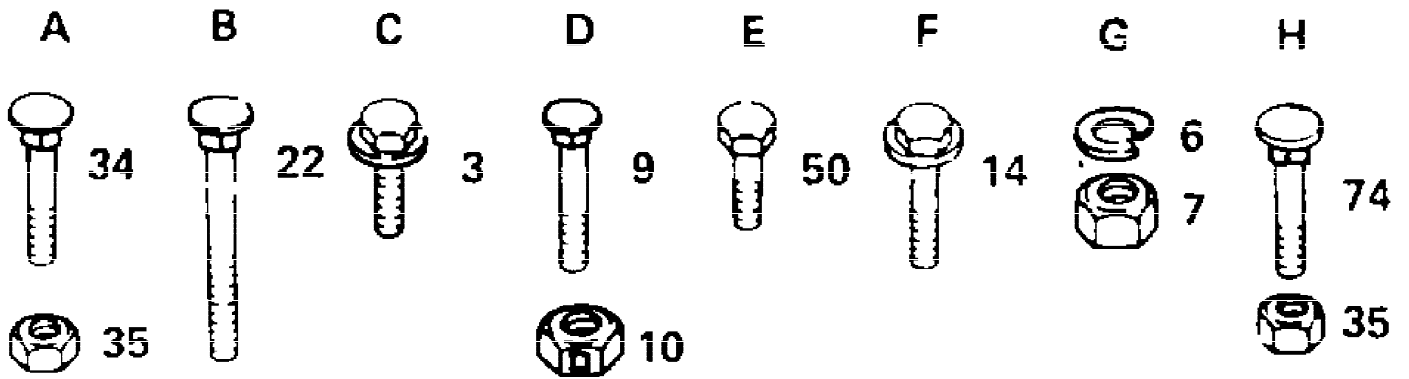

Ref #	Part Number	Qty	Description
3	17490508		SCREW LT
6	10040500		LOCKWASHER
7	73220500		NUT.HEX.5/16-18
9	72140506		BOLT
10	1685H		SUB= 68478
14	17490612		SCREW
22	72110522		BOLT
34	72240606		BOLT
35	73680600		SUB= 73690600
50	74760622		BOLT
74	72240608		BOLT
	200174X		COMPLETE MOWER DECK ASSY