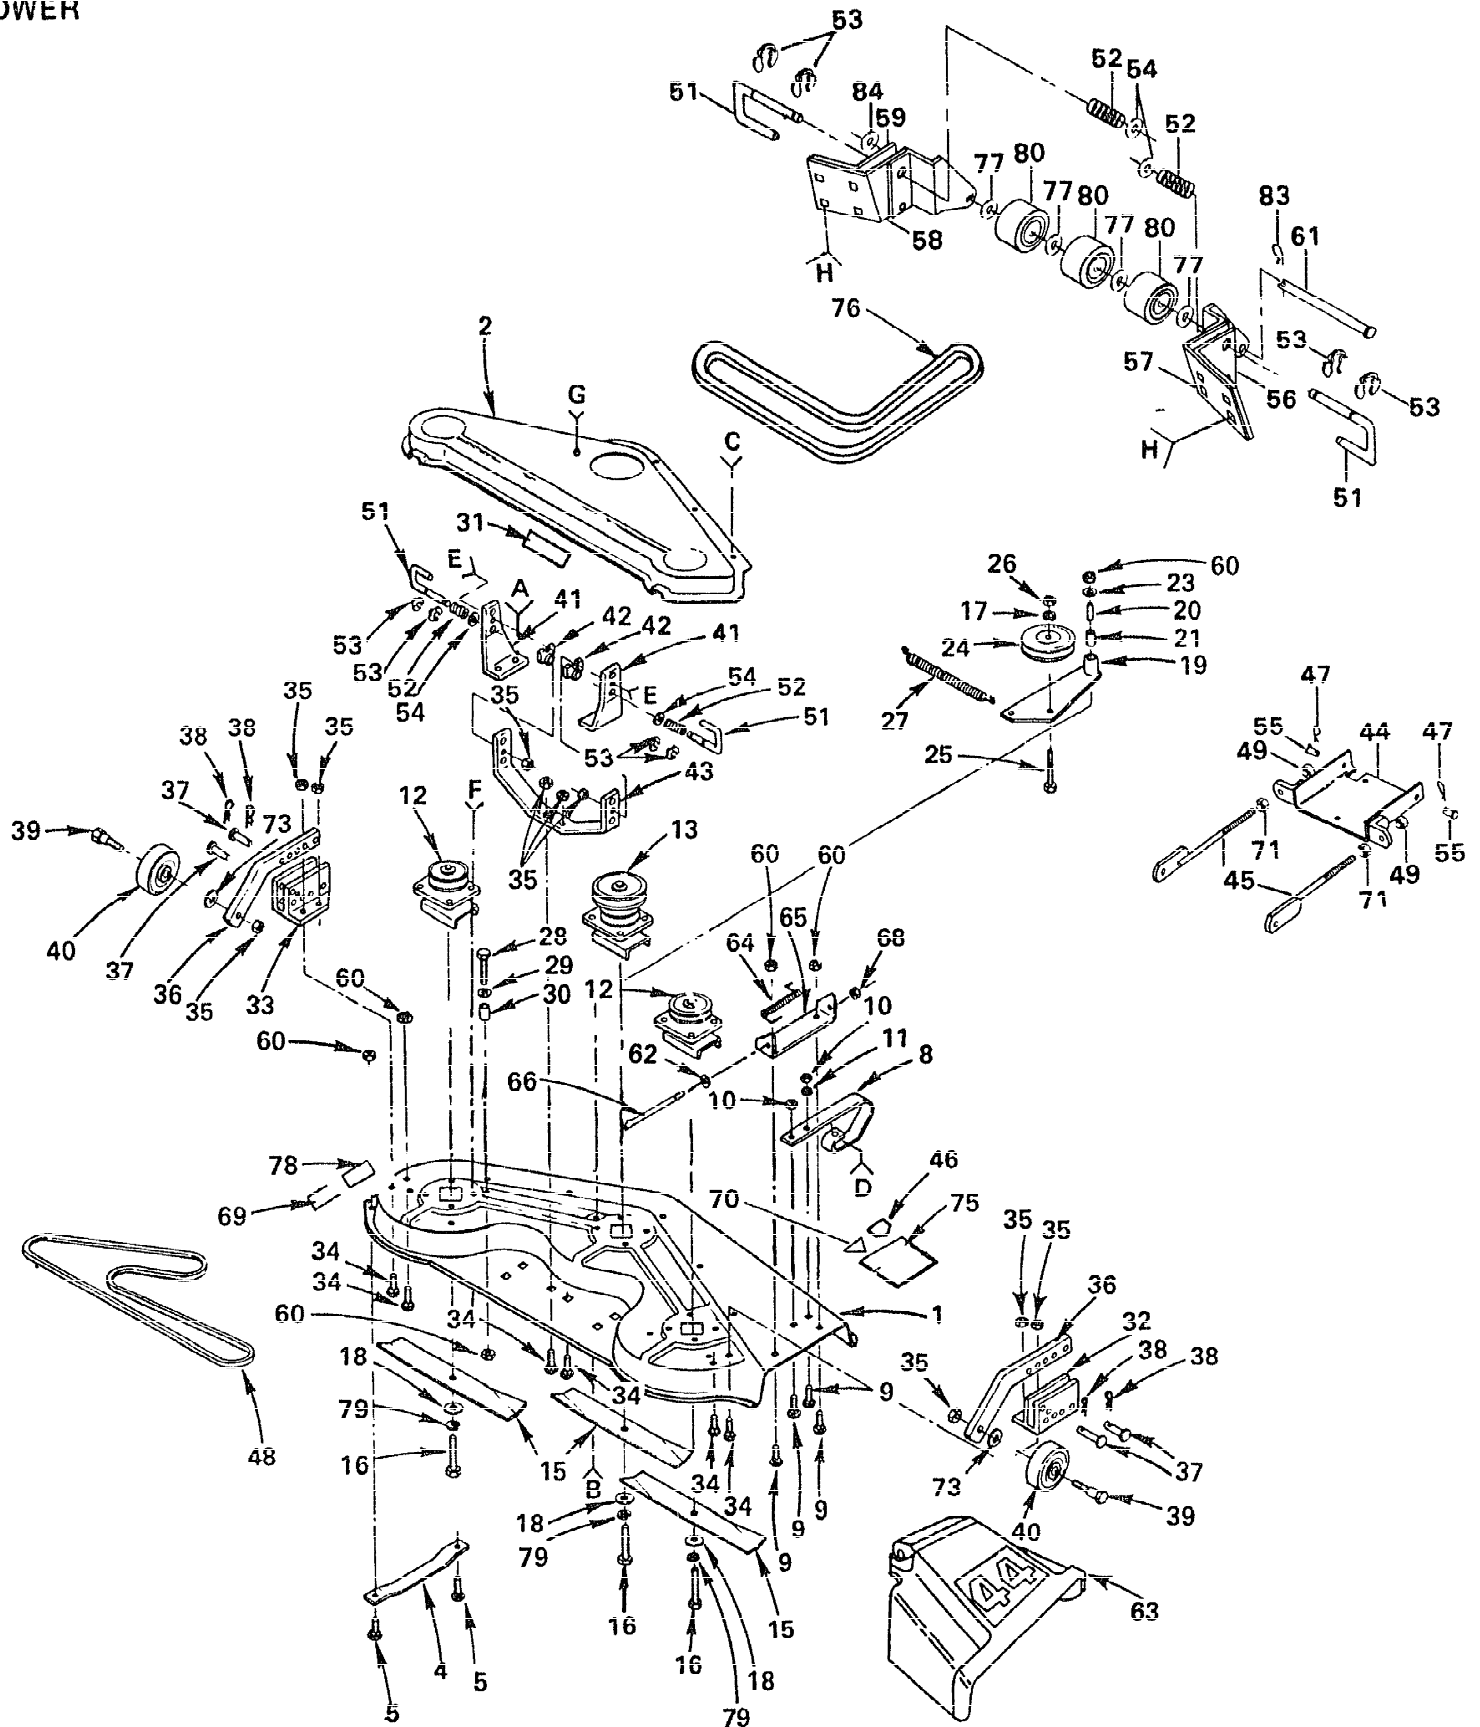

### ROPER GT TRACTOR--MODEL NUMBERS GT180CR AND GT180CT

MOWER

Ref #	Part Number	Qty	Description
1	105415X		SUB= 144730
2	106022X		DECK DRV COVE T
4	7631J		RUNNER-LH M
5	72110505		BOLT
8	8418J		SUB= 136321
9	72140506		BOLT
10	1685H		SUB= 68478
11	19111116		WASHER
12	105483X		SUB= 136819
13	106038X		SUB= 121657X
15	106635X		SUB= 25034
16	74610624		BOLT.3/8-24X1-1/2
17	10040600		LOCKWASHER
18	19132012		WASHER
19	674A213		ARM ASSY GT
20	7834J		SUB= 674A308
21	7835J		SUB= 674A308
23	19111610		WASHER
24	102403X		IDLER-FLAT T
25	74760624		SUB= 74930624
26	73220600		NUT.HEX.3/8-16UNC
27	104361X		SPRING T
28	74780520		BOLT
29	19111216		WASHER M
30	8438J		SPACER SPLIT LT
31	106224X		SUB= 139346
32	105448X		GUAGE WHL BRKT GT
33	105449X		GUAGE WHL BRKT GT
34	72240606		BOLT
35	73680600		SUB= 73690600
36	105453X		GUAGE WHL BAR GT
37	5565J		SUB= 139031
38	4939M		SUB= 85902
39	4898H		BOLT M
40	105455X		WHEEL.GAGE.BLK.PL
41	105433X		SUSP BRKT GT
42	110237X		SPACER GT
43	105434X		SUSP BRACE GT
44	109778X		SUB= 140741X431
45	109771X		BRACKET.SUSPEN.AS
46	78850		SUB= 85463
46	107339X		DECAL HYT
47	3146R		RETAINER.SPRING
48	106381X		V-BELT
49	73680800		NUT LTV
51	105435X		RELEASE PIN GT
52	3720R		SPRING M
53	12000039		KLIP RING
54	19171612		WASHER GT
55	105440X		CLEVIS PIN GT
56	105456X		OUTER BRKT RH GT
57	109773X		BRACKET T
58	109775X		BRACKET T

Ref #	Part Number	Qty	Description
59	105457X		OUTER BRKT LH GT
60	73680500		SUB= 73690500
61	109776X		PIVOT PIN T
62	19111016		WASHER
63	109785X		DEFLECTOR SHIELD
64	106734X		SUB= 123713X
65	109743X		SUB= 137607
66	106735X		ROD-HINGE T
68	5846R		SUB= 110452X
69	3713J		DECAL INSTRUCTION CAUTION
70	106975X		DECAL - SAFETY STANDARD
71	73220800		NUT
73	19171512		WASHER
75	109819X		NLA
76	106863X		SUB= 108597X
77	19151610		WASHER T
78	105185X		DECAL-INST YT
79	10030600		SUB= 10040600
80	109729X		ROLLER T
82	19151616		SUB= 19171616
83			CHECK WITH SUPPLIER
84	19151616		SUB= 19171616