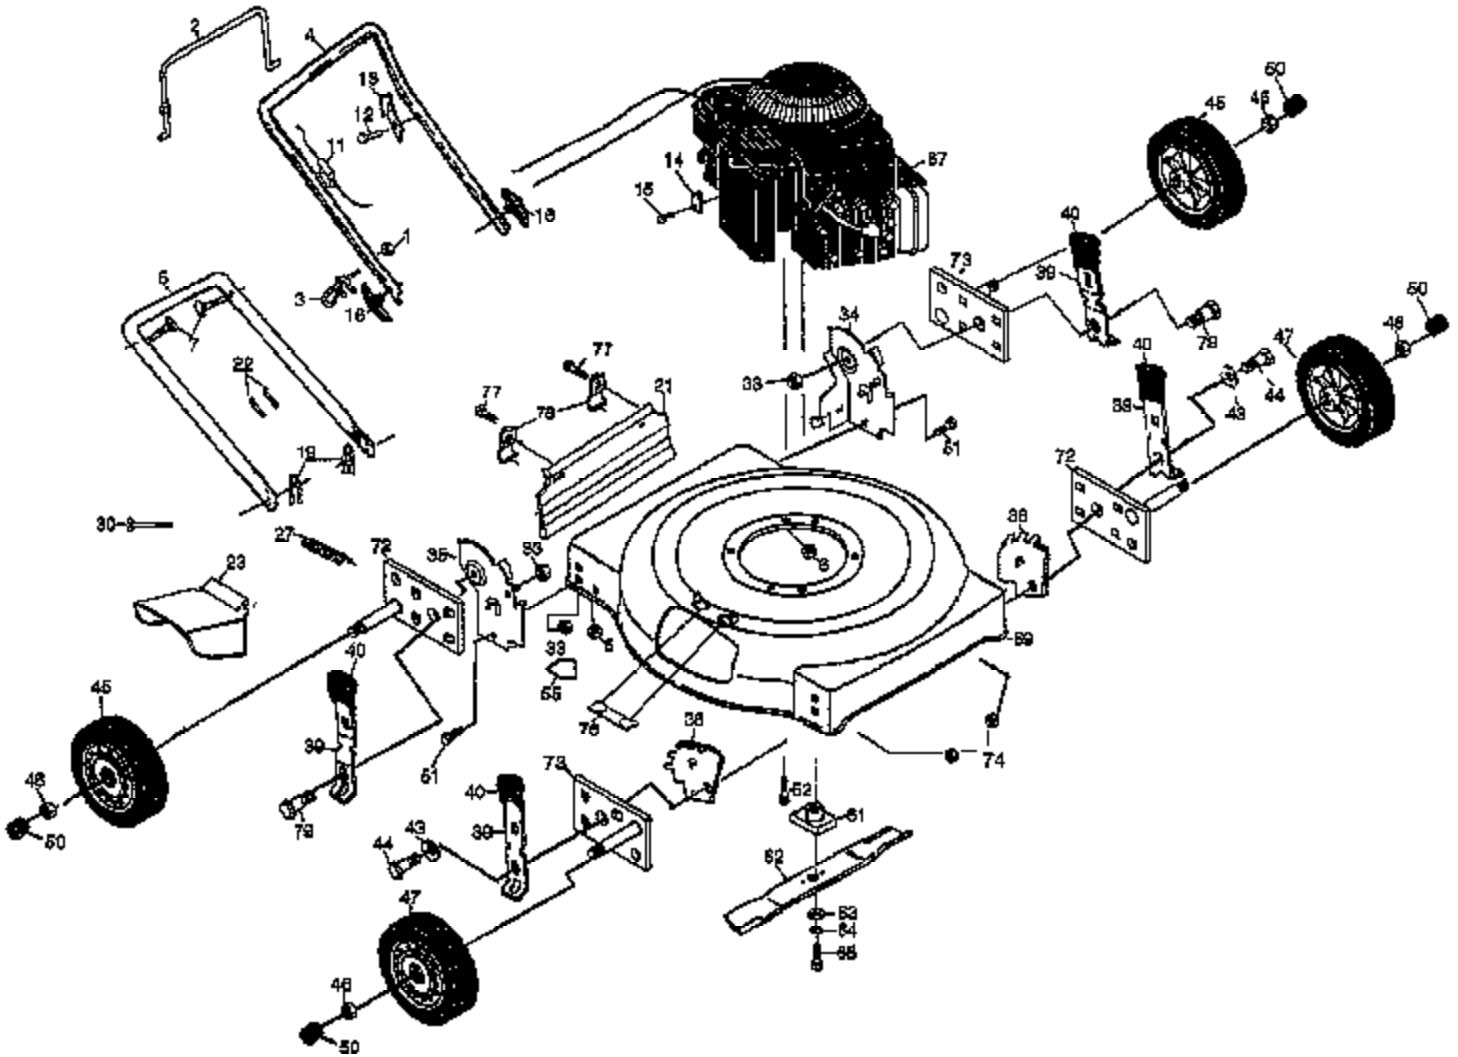

ROTARY LAWN MOWER - MODEL NUMBER HD4QE22SA

Ref #	Part Number	Qty	Description
1	63601		SUB= 73800400
2	86902		CONTROL BAR PM
3	132001		ROPE GUIDE
4	145645X479		SUB= 165452X479
5	157081X479		HANDLE LOWER
6	63601		SUB= 73800400
7	131959		BOLT.HANDLE.LM
8	144929		SCREW.HXHD.WASH.
9	700417		"CONTROL, THROTTLE"
11	156577		"CABLE-CONTROL,ZON"
12	750097		TAPPING SCREW
13	850733X004		"BRKT,UPSTOP"
14	213146		CABLE CLAMP
15	83816		SCREW PM
16	136376		KNOB HANDLE
19	51793		HAIRPIN COTTER
21	140540		SKIRT.REAR.FGD.22
22	66426		SUB= 7192J
23	160831		GUARD.DISCHARGE
27	160832		HINGE.SPRING
30	160833		HINGE.ROD.22SD
34	161268X479		WHL BRKT SUPT LEFT
35	161269X479		WHL BRKT SUPT RIGHT
36	160835X007		WHEEL.BRKT.ADJ.
39	160826X004		SLECTOR SPRING
40	87877		KNOB PM
43	19112222		WASHER.BELLEVELLE
44	160828		SHOULDER BOLT
45	107644X		WHEEL & TIRE PM
46	83923		HEX FLANGE LOCKNT
47	107644X		WHEEL & TIRE PM
50	77400		HUB CAP
51	74760514		BOLT
52	150406		BOLT.ENG.3/8-16
55	141846		DECAL DANGER E/S
59	161657		LAWNMOWER HSG ASY
61	850977		BLADE ADAPTOR
62	141114		"BLADE.MULCH.22"""
63	851074		"WASHER,HARDEN"
64	850263		LOCKWASHER
65	851084		SCREW
67			CHECK WITH SUPPLIER
72	161114X004		ARM.ASM.AXLE.RR/LF
73	161113X004		SUB= 167133X004
74	751153		LOCKNUT
76	161622		CLIP.CLOSECUT.22SD
77	750097		TAPPING SCREW
78	87584X004		"BRKT,DEFL PM"
79	160829		SHOULDER BOLT
	161116		MANUAL.GEN.PUSH
	161659		MANUAL.OPER.SPAN
	161671		MANUAL.P.HW2255A
	GCK3300		GRASS CATCHER KIT
	MK3300		MULCHER KIT