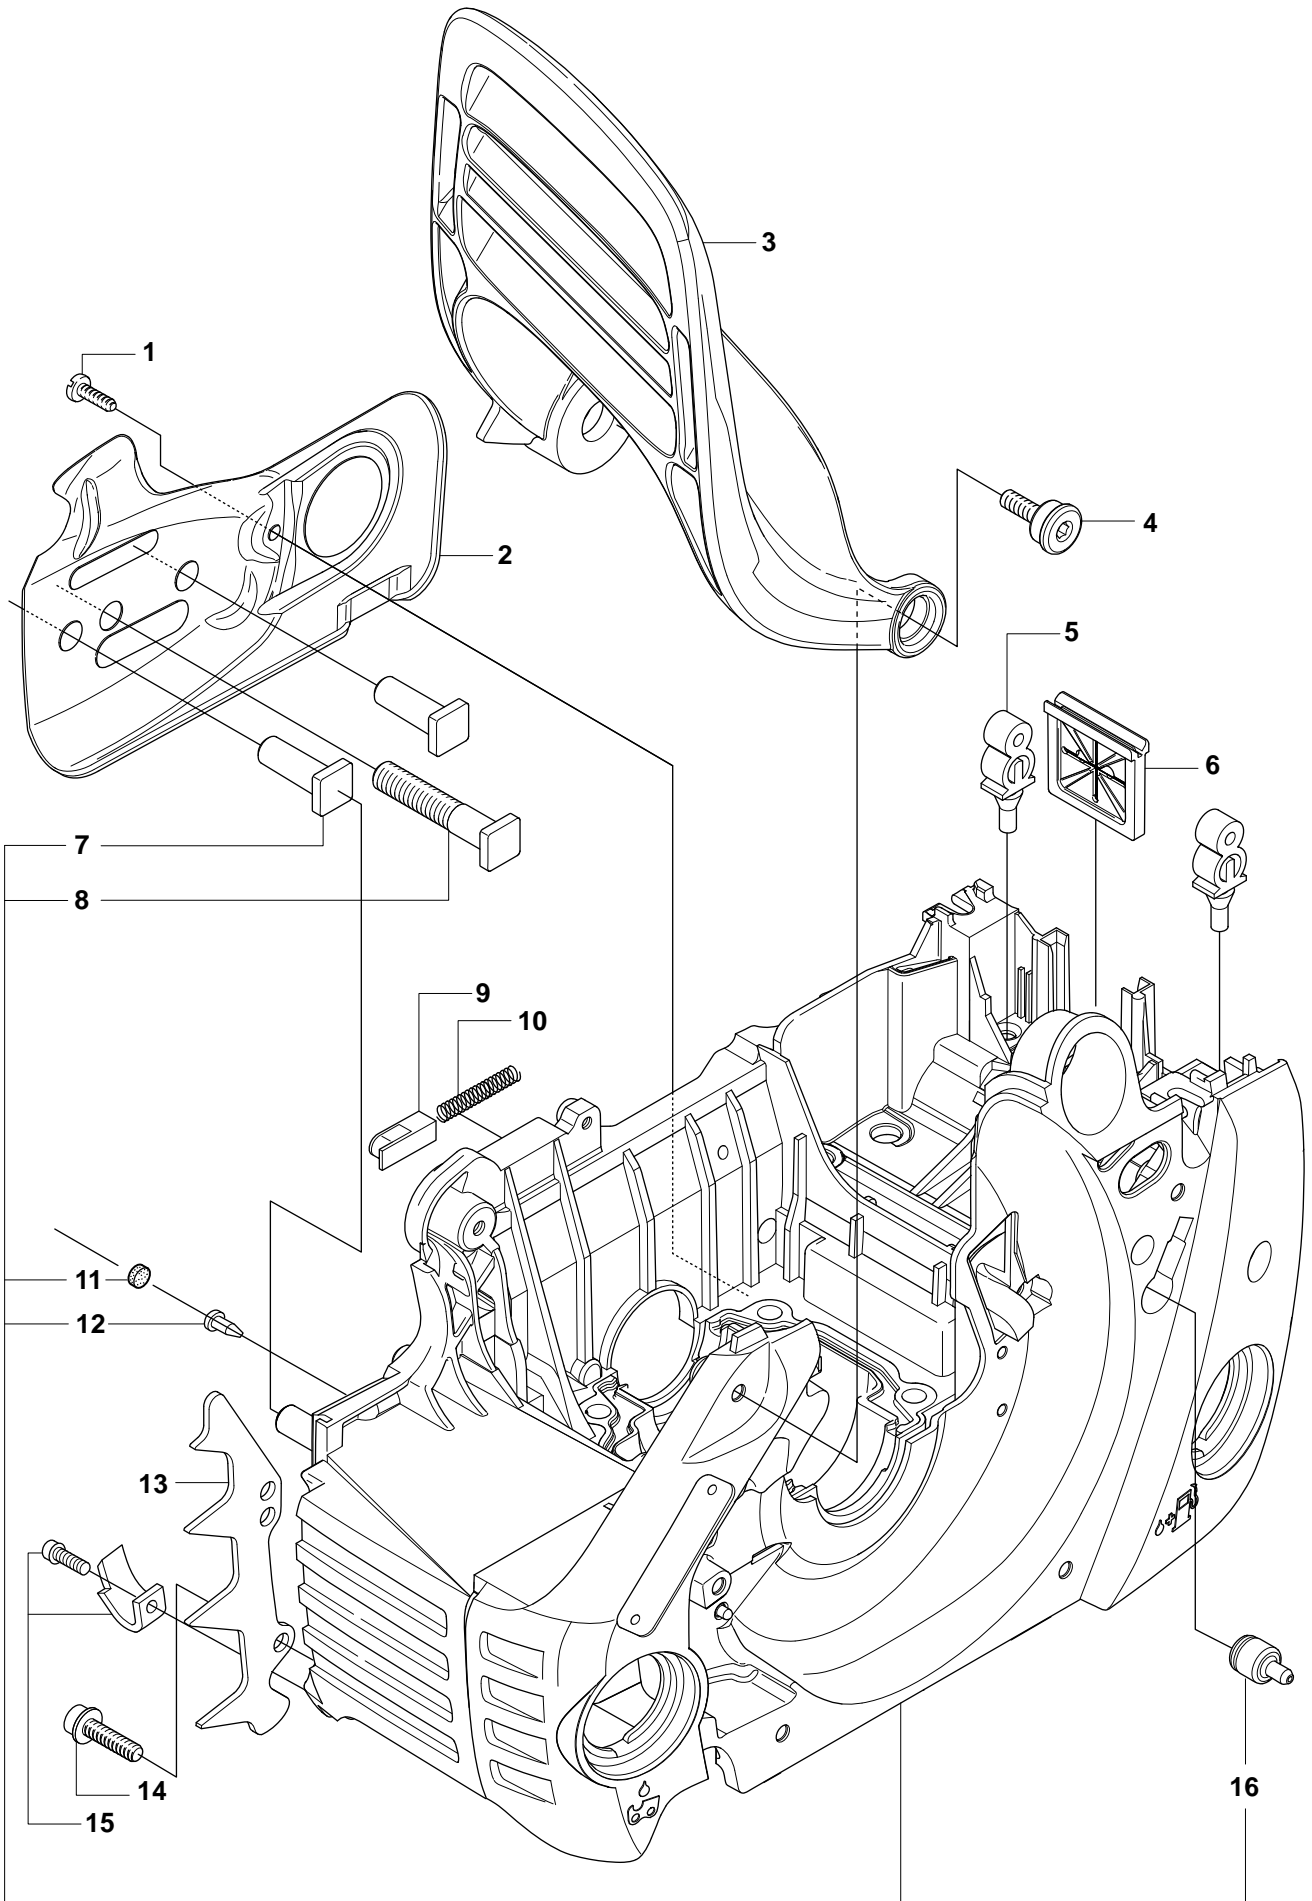

K1 455e
CRANKCASE

Position	Article	Quantity	Notes	Kit
1	503 21 70-10	1		
2	537 27 13-02	1		
3	537 28 43-01	1		
4	537 29 65-01	2		
5	503 86 93-01	2		
6	537 26 04-01	1		
7	537 33 46-02	2		17
8	537 22 78-01	1		17
9	503 89 24-01	1		
10	503 43 65-01	1		
11	537 40 35-01	1		17
12	530 02 61-19	1		17
13	503 97 38-01	1		
14	503 21 68-72	2		
15	503 91 06-71	1		
16	537 35 95-01	1		17
17	510 06 59-04	1