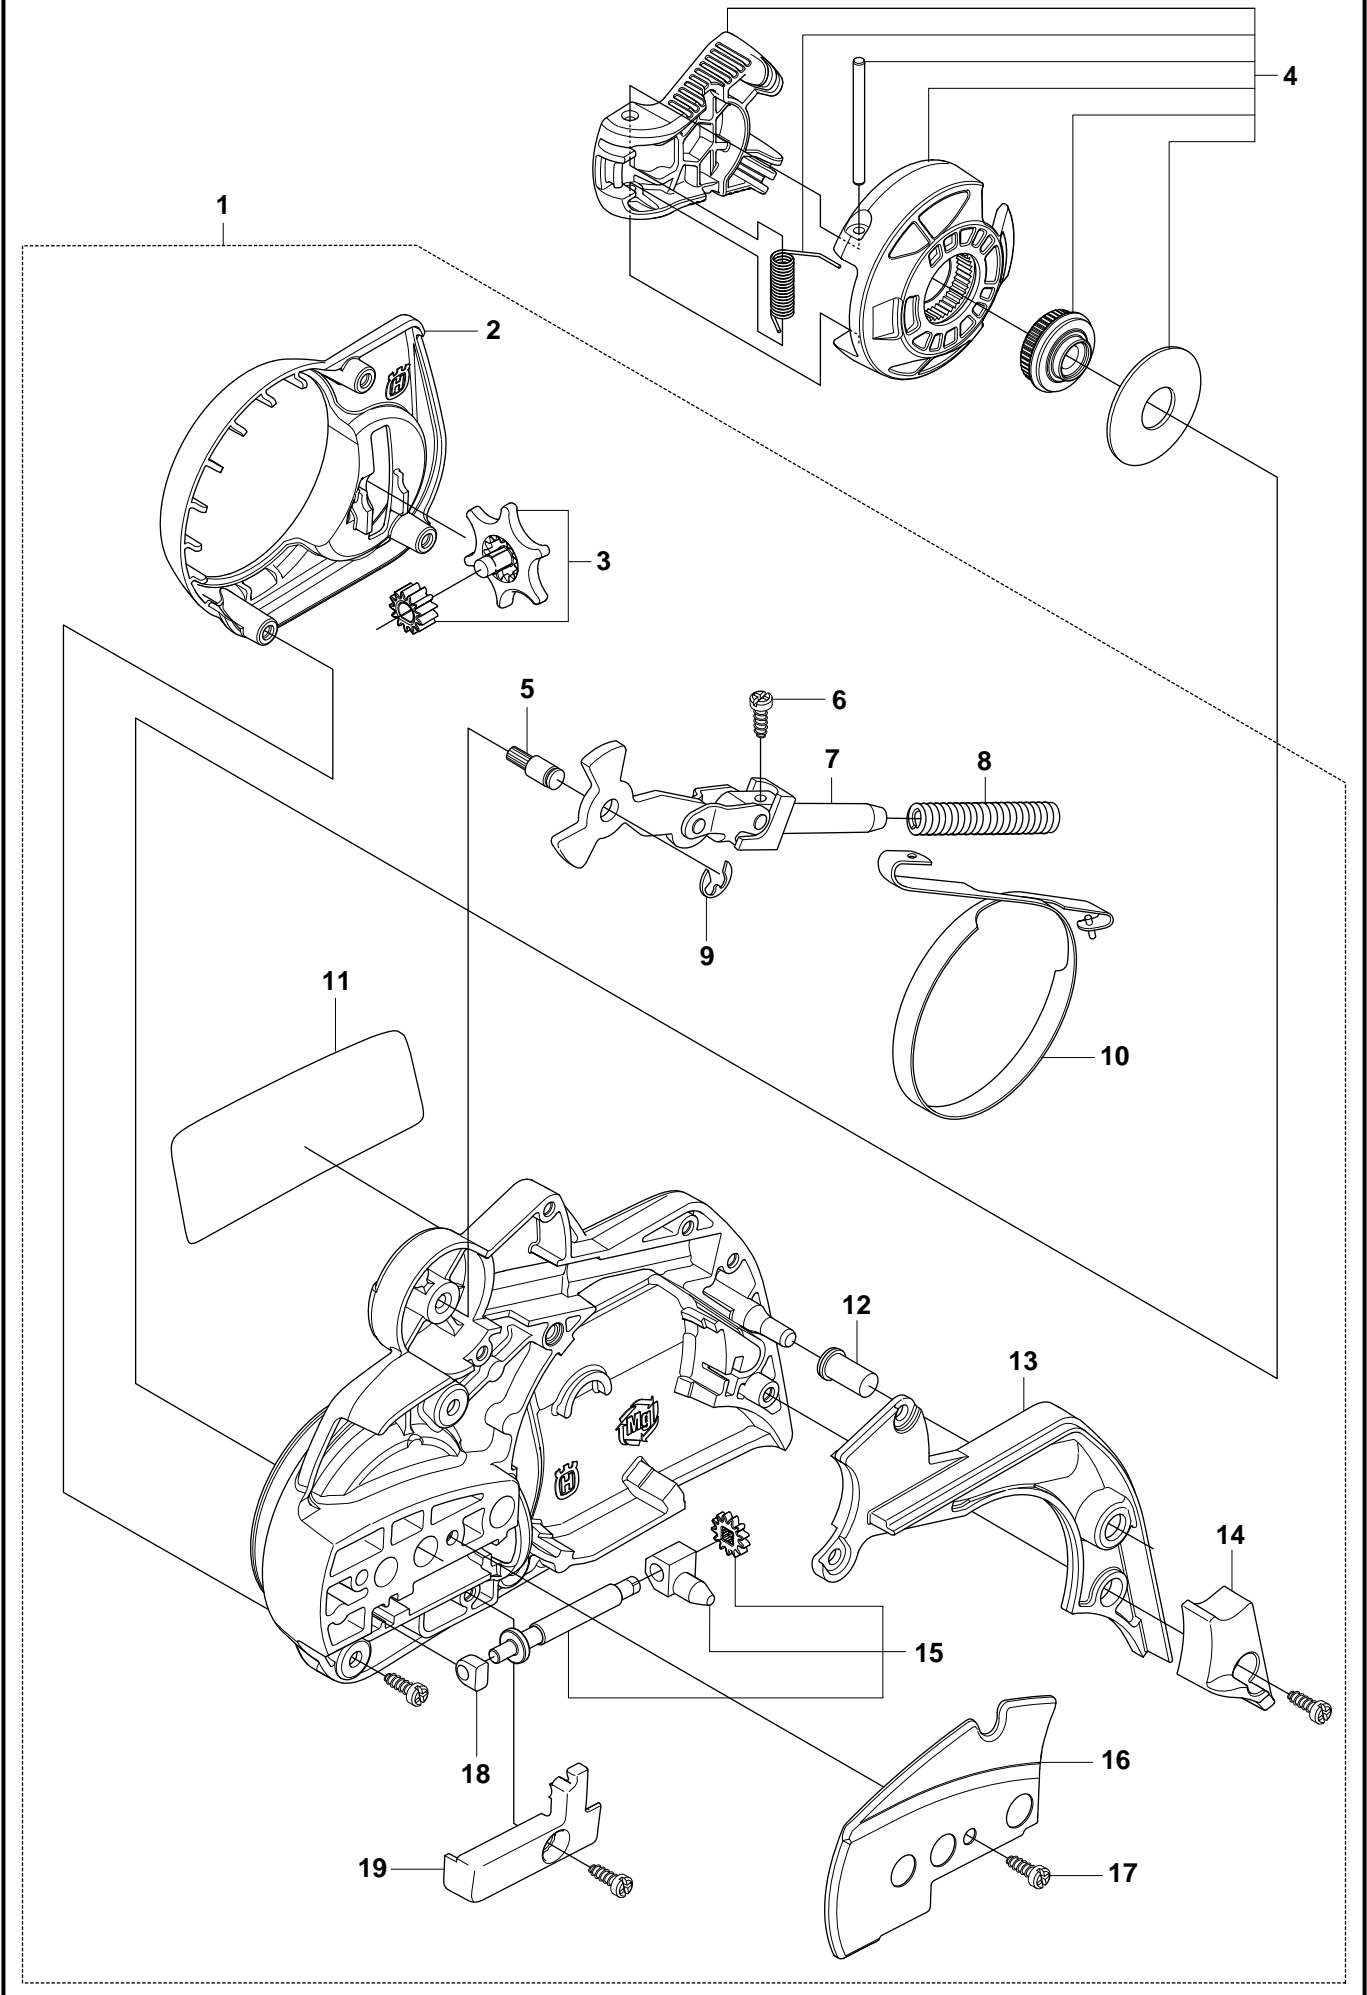

455 Rancher 455e

Spare parts

Ersatzteile

Pièces détachées

Reserve onderdelen

Repuestos

Reservdelar

A1 455e CLUTCH COVER

CLUTCH COVER

Position	Article	Quantity	Notes	Kit
1	544 21 72-01	1		
2	537 39 26-01	1		1
3	537 34 72-01	1		1
4	537 34 78-01	1		
5	503 89 29-01	1		1
6	503 21 70-10	1		1
7	503 89 08-02	1		1
8	503 46 59-01	1		1
9	735 31 08-20	1		1
10	537 04 30-01	1		1
11	544 35 75-01	1		1
12	503 85 52-01	1		1
13	544 08 29-01	1		1
14	544 08 30-01	1		1
15	537 39 29-01	1		1
16	505 32 10-01	1		1
17	503 21 70-10	9		1
18	525 35 43-01	1		1
19	504 54 28-01	1		1

A2 455 Rancher CLUTCH COVER

CLUTCH COVER

Position	Article	Quantity	Notes	Kit
1	537 28 63-01	1		
2	503 89 29-01	1		1
3	503 21 70-10	1		1
4	503 89 08-02	1		1
5	503 46 59-01	1		1
6	735 31 08-20	1		1
7	537 29 86-01	1		1
8	537 04 30-01	1		1
9	503 85 52-01	1		1
10	537 10 80-02	1		1
11	537 01 74-01	1		1
12	537 28 66-01	1		1
13	537 08 90-01	1		1
14	503 21 70-10	4		1
15	537 28 65-01	1		1
16	503 21 70-10	1		1
17	537 28 64-01	1		1
18	537 07 94-02	1		1
19	503 23 00-63	1		1
20	740 48 07-02	1		1
21	503 22 00-01	2		

B 455e, 455
CLUTCH & OIL PUMP

Page B 455e, 455 CLUTCH & OIL PUMP

Position	Article	Quantity	Notes	Kit
1	537 11 05-03	1		
2	537 35 91-01	2		1
3	537 29 17-02	1	.325"x7 SPUR	
3	537 29 16-02	1	3/8"x7 SPUR	
4	503 25 52-01	1		3
5	537 25 26-01	1		
6	544 18 01-04	1		
7	503 89 16-01	1		6
8	503 23 00-60	1		6
9	537 06 93-02	1		6
10	503 89 15-01	1		6
11	721 11 64-30	1		6
12	537 02 71-01	1		6
13	503 21 74-16	1		
14	537 26 15-01	1		
15	537 26 14-01	1		
16	510 04 43-01	1		