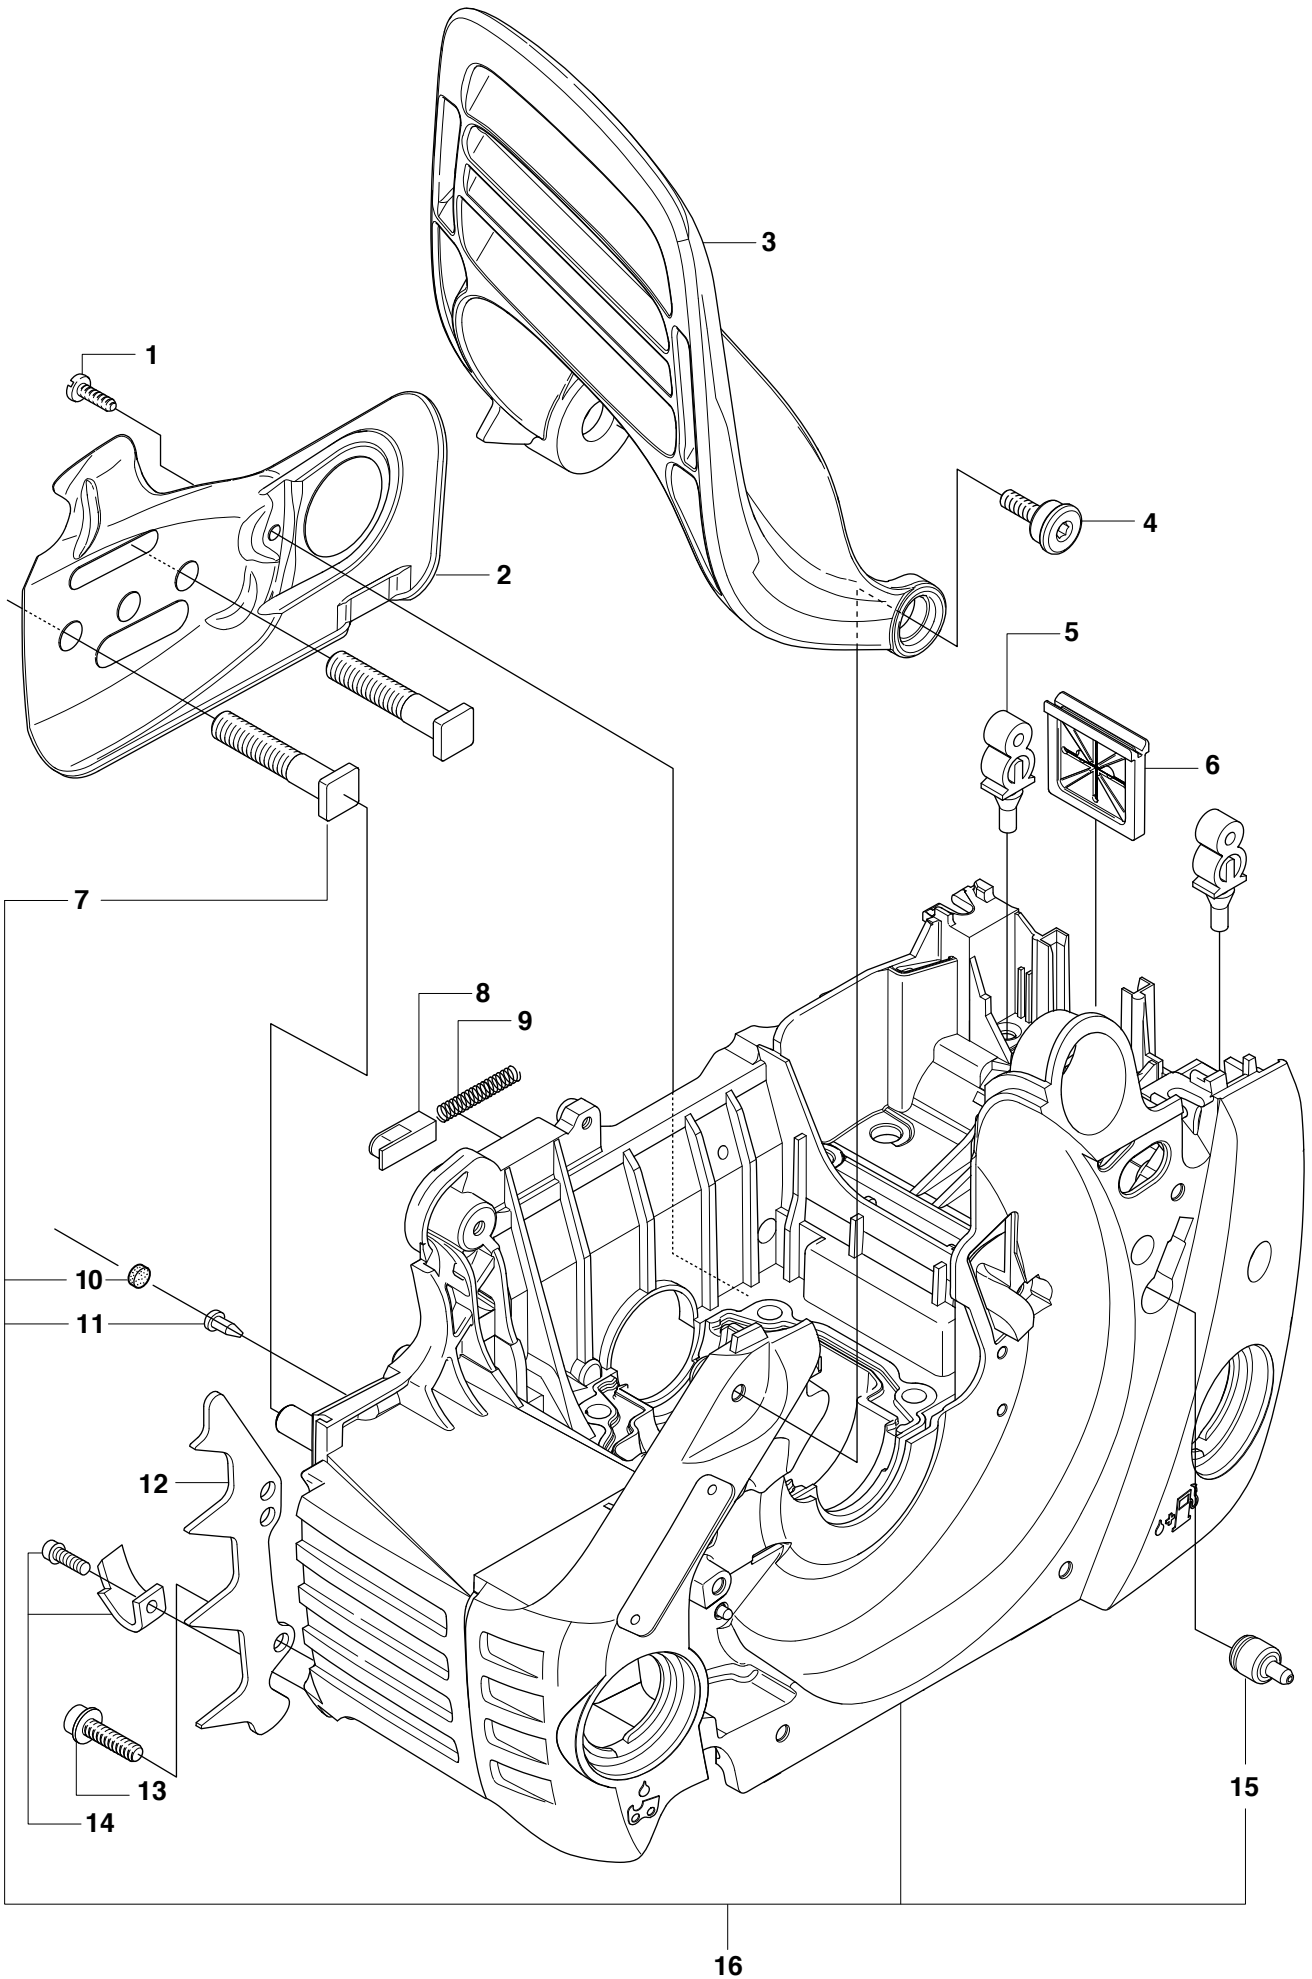

K2 455
CRANKCASE

CRANKCASE

Position	Article	Quantity	Notes	Kit
1	503 21 70-10	1		
2	537 27 13-02	1		
3	537 28 43-01	1		
4	537 29 65-01	2		
5	503 86 93-01	2		
6	537 26 04-01	1		
7	537 22 78-01	2		16
8	503 89 24-01	1		
9	503 43 65-01	1		
10	537 40 35-01	1		16
11	530 02 61-19	1		16
12	503 97 38-01	1		
13	503 21 68-72	2		
14	503 91 06-71	1		
15	537 35 95-01	1		16
16	510 06 59-02	1