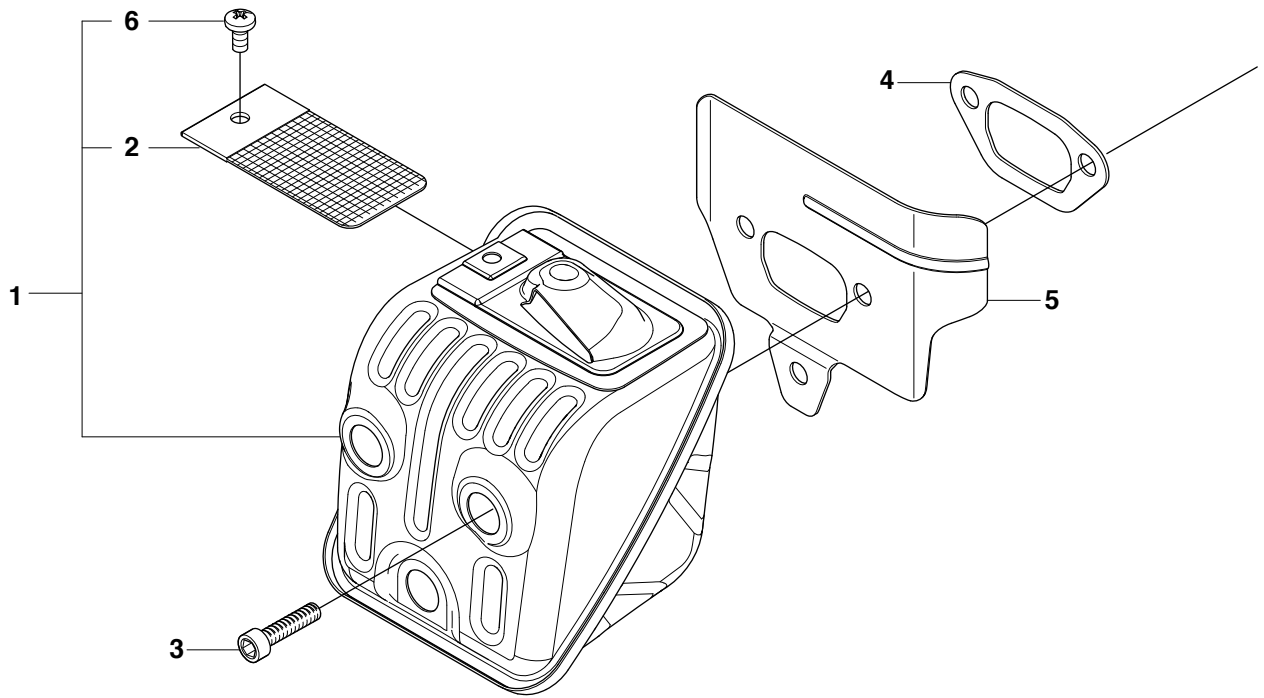

F 455e, 455
MUFFLER

Position	Article	Quantity	Notes	Kit
1	505 41 62-02	1		
2	544 11 68-02	1		1
3	725 53 68-55	3		
4	537 28 77-01	1		
5	537 28 76-01	1		
6	724 12 87-59	1		1