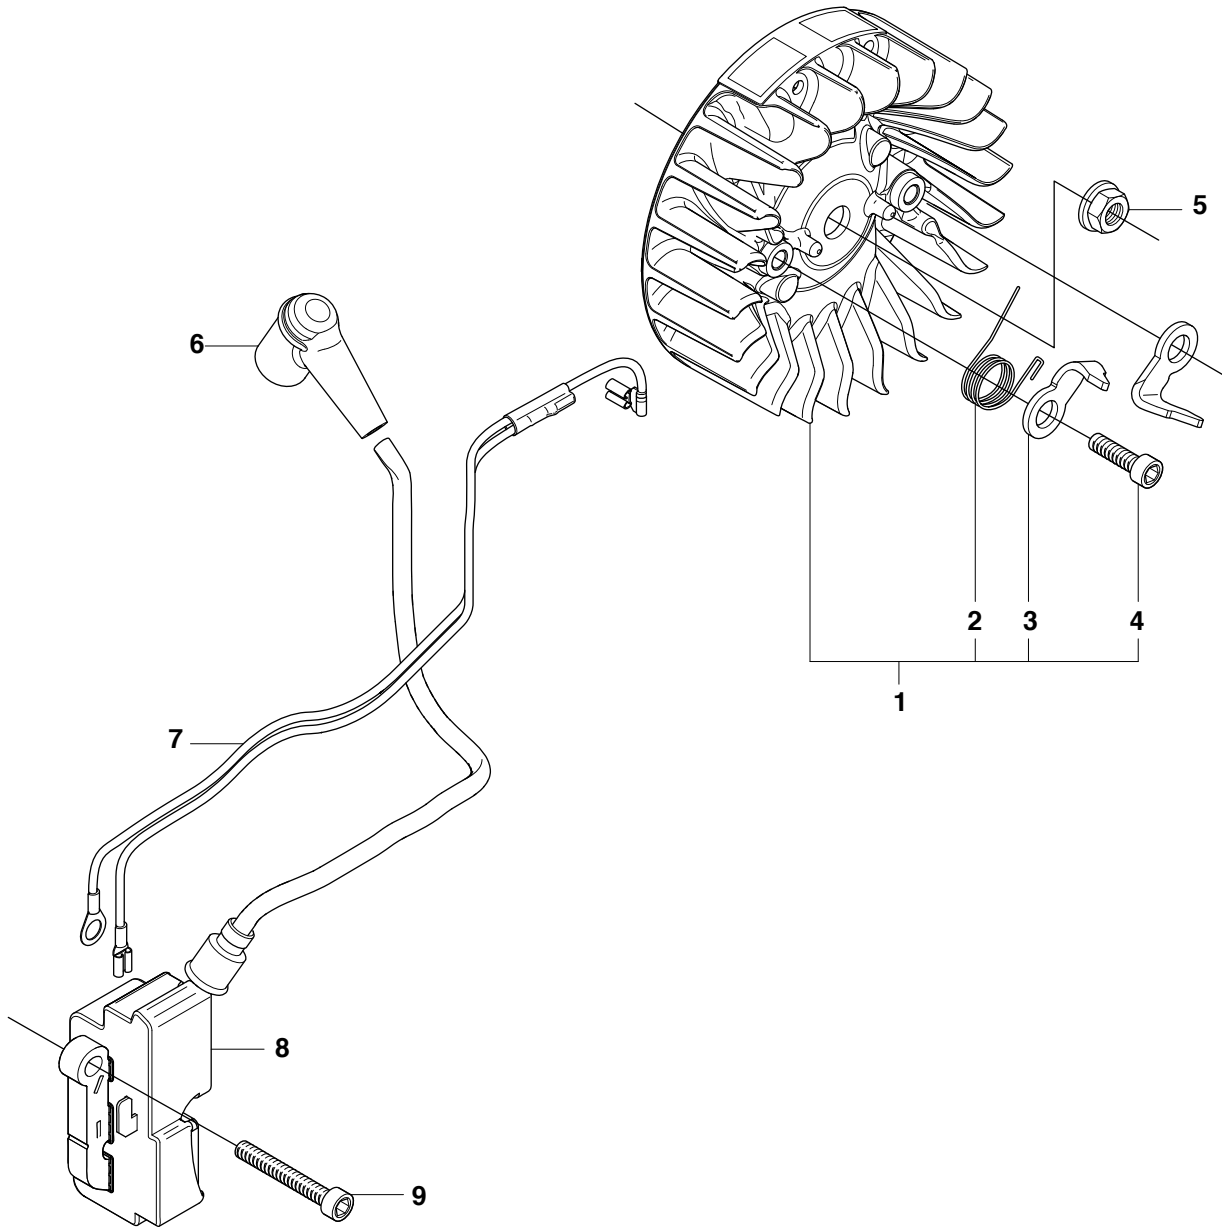

E 455e, 455
ELECTRICAL

Position	Article	Quantity	Notes	Kit
1	537 29 27-01	1		
2	529 27 11-01	2		1
3	537 24 56-01	2		1
4	501 81 99-03	2		1
5	503 22 04-01	1		
6	501 48 54-02	1		
7	537 27 27-01	1		
8	544 04 70-01	1		
9	503 21 55-25	2