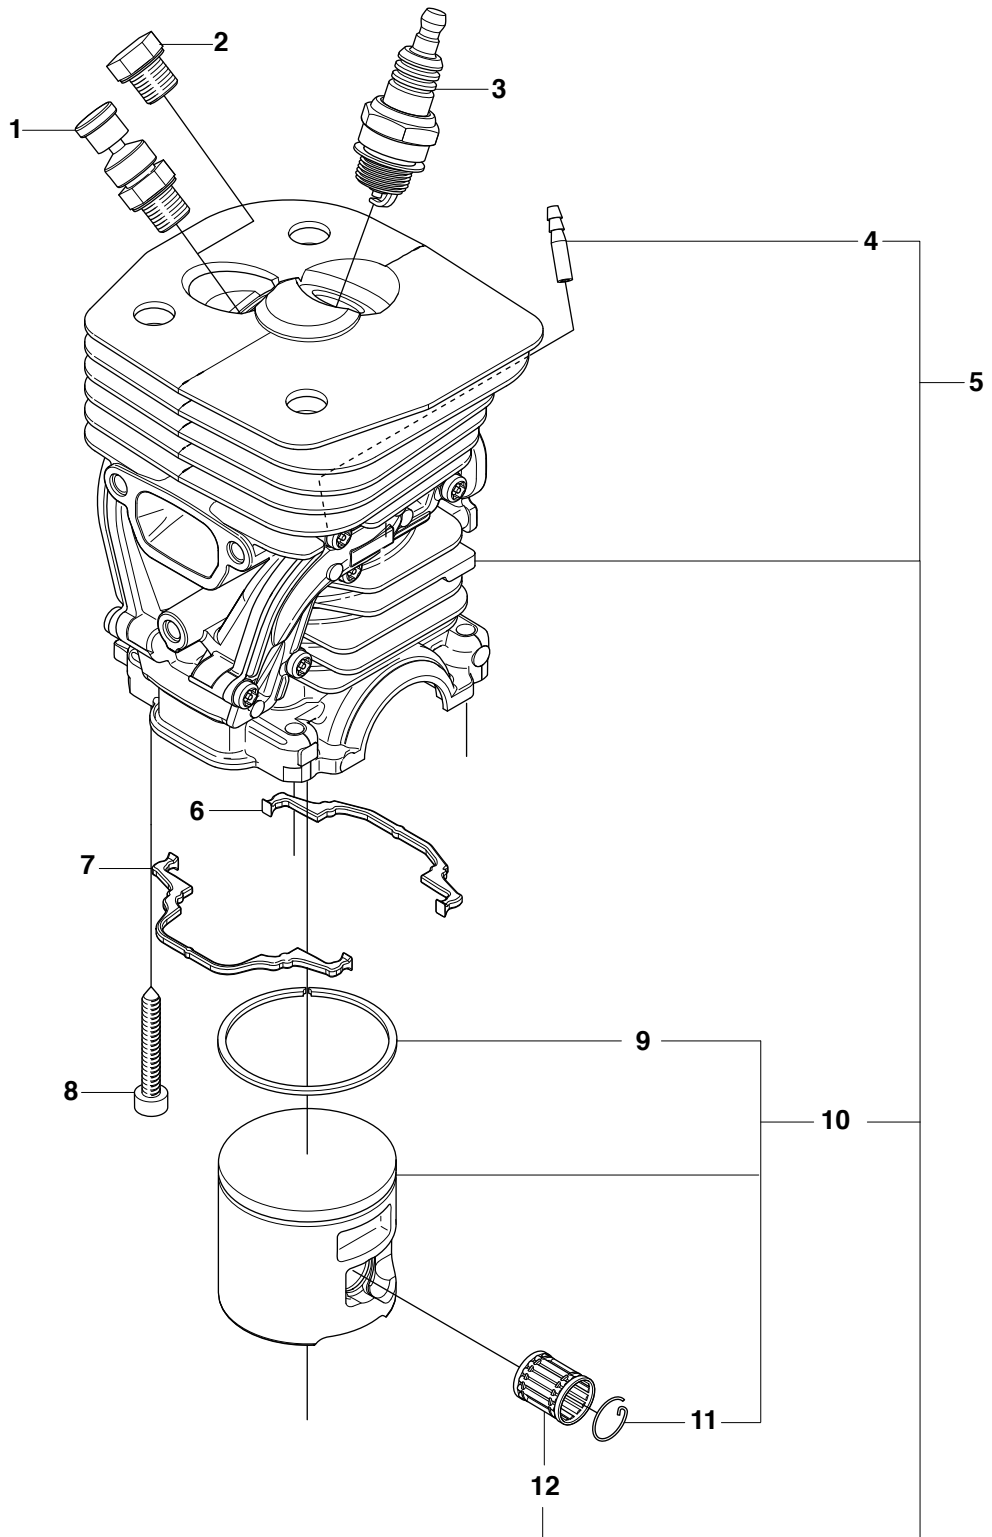

H 455e, 455
CYLINDER PISTON

Page H   **455e, 455**   **CYLINDER PISTON**

Position	Article	Quantity	Notes	Kit
1	537 31 05-01	1		
2	503 55 22-01	1		
3	503 23 51-08	1	RCJ7Y	
4	503 42 43-01	4		5
5	537 32 04-02	1	455	
6	537 24 58-01	1		
7	537 24 57-01	1		
8	503 20 05-27	4		
9	503 28 90-50	2	455	10, 5
10	537 29 30-02	1	455	5
11	737 43 12-00	2		10, 5
12	501 86 18-01	1		5