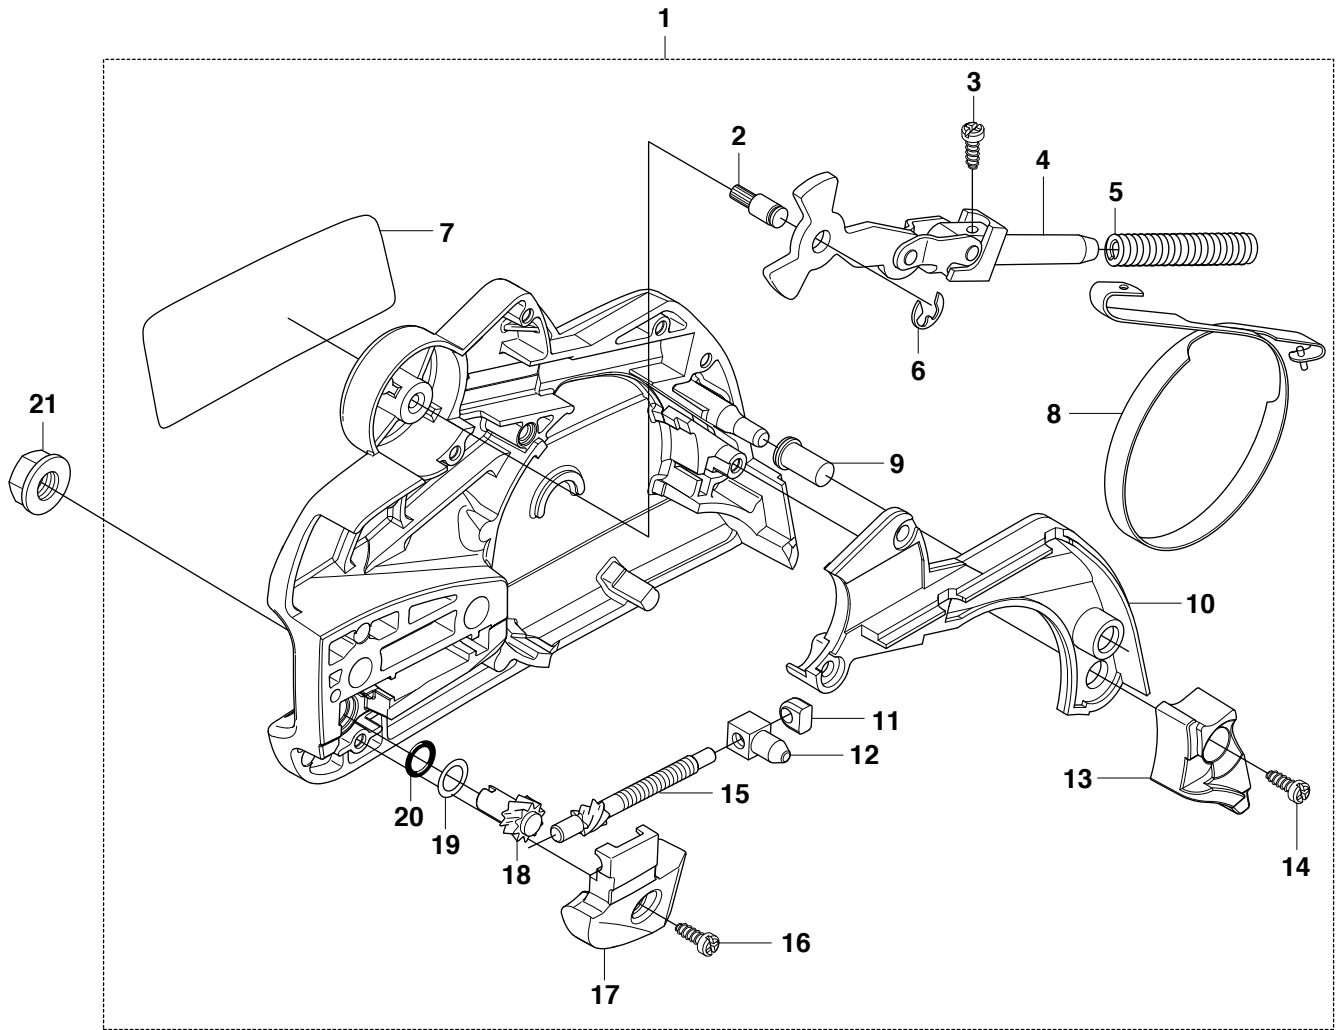

455 Rancher 455e

Spare parts

Ersatzteile

Pièces détachées

Reserve onderdelen

Repuestos

Reservdelar

A1 455e CLUTCH COVER

CLUTCH COVER

Position	Article	Quantity	Notes	Kit
1	544 21 72-01	1		
2	537 39 26-01	1		1
3	537 34 72-01	1		1
4	537 34 78-01	1		
5	503 89 29-01	1		1
6	503 21 70-10	1		1
7	503 89 08-02	1		1
8	503 46 59-01	1		1
9	735 31 08-20	1		1
10	537 04 30-01	1		1
11	544 35 75-01	1		1
12	503 85 52-01	1		1
13	544 08 29-01	1		1
14	544 08 30-01	1		1
15	537 39 29-01	1		1
16	505 32 10-01	1		1
17	503 21 70-10	9		1
18	525 35 43-01	1		1
19	504 54 28-01	1		1

A2 455 Rancher CLUTCH COVER

CLUTCH COVER

Position	Article	Quantity	Notes	Kit
1	537 28 63-01	1		
2	503 89 29-01	1		1
3	503 21 70-10	1		1
4	503 89 08-02	1		1
5	503 46 59-01	1		1
6	735 31 08-20	1		1
7	537 29 86-01	1		1
8	537 04 30-01	1		1
9	503 85 52-01	1		1
10	537 10 80-02	1		1
11	537 01 74-01	1		1
12	537 28 66-01	1		1
13	537 08 90-01	1		1
14	503 21 70-10	4		1
15	537 28 65-01	1		1
16	503 21 70-10	1		1
17	537 28 64-01	1		1
18	537 07 94-02	1		1
19	503 23 00-63	1		1
20	740 48 07-02	1		1
21	503 22 00-01	2		

B 455e, 455
CLUTCH & OIL PUMP

Page B 455e, 455 CLUTCH & OIL PUMP

Position	Article	Quantity	Notes	Kit
1	537 11 05-03	1		
2	537 35 91-01	2		1
3	537 29 17-02	1	.325"x7 SPUR	
3	537 29 16-02	1	3/8"x7 SPUR	
4	503 25 52-01	1		3
5	537 25 26-01	1		
6	544 18 01-04	1		
7	503 89 16-01	1		6
8	503 23 00-60	1		6
9	537 06 93-02	1		6
10	503 89 15-01	1		6
11	721 11 64-30	1		6
12	537 02 71-01	1		6
13	503 21 74-16	1		
14	537 26 15-01	1		
15	537 26 14-01	1		
16	510 04 43-01	1		