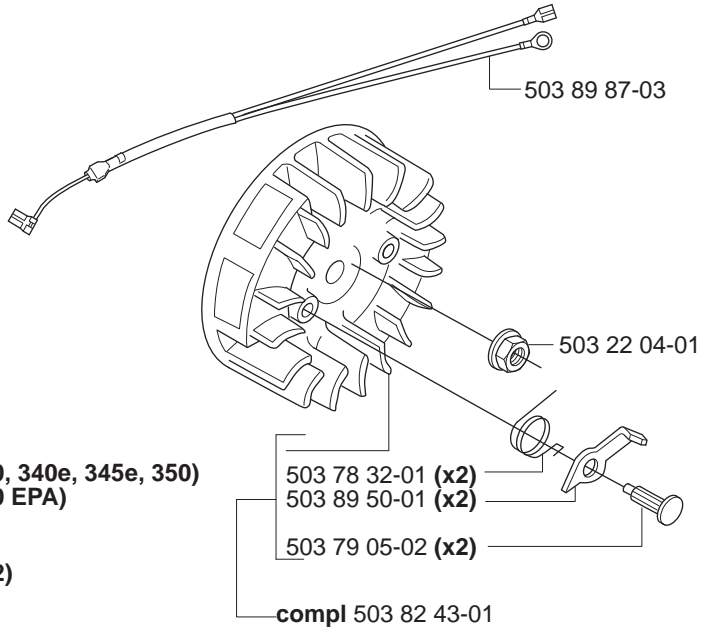

*503 20 34-25 (x3)

E

compl 501 48 54-02

544 04 70-01 (340, 340e, 345e, 350)
544 17 19-01 (350 EPA)

503 21 55-25 (x2)

503 89 87-03

503 22 04-01

503 78 32-01 (x2)

503 89 50-01 (x2)

503 79 05-02 (x2)

compl 503 82 43-01

F *compl 503 86 27-03 (EU) 350

F *compl 503 87 96-02 (FG) 340, 340e, 345

F *compl 503 86 28-03 (DF) 340, 340e, 345, 350

G 340

537 02 40-01 **NYLON 80 μ Black**
 537 02 40-02 **NYLON 44 μ Yellow**
 537 02 40-03 **FELT White**