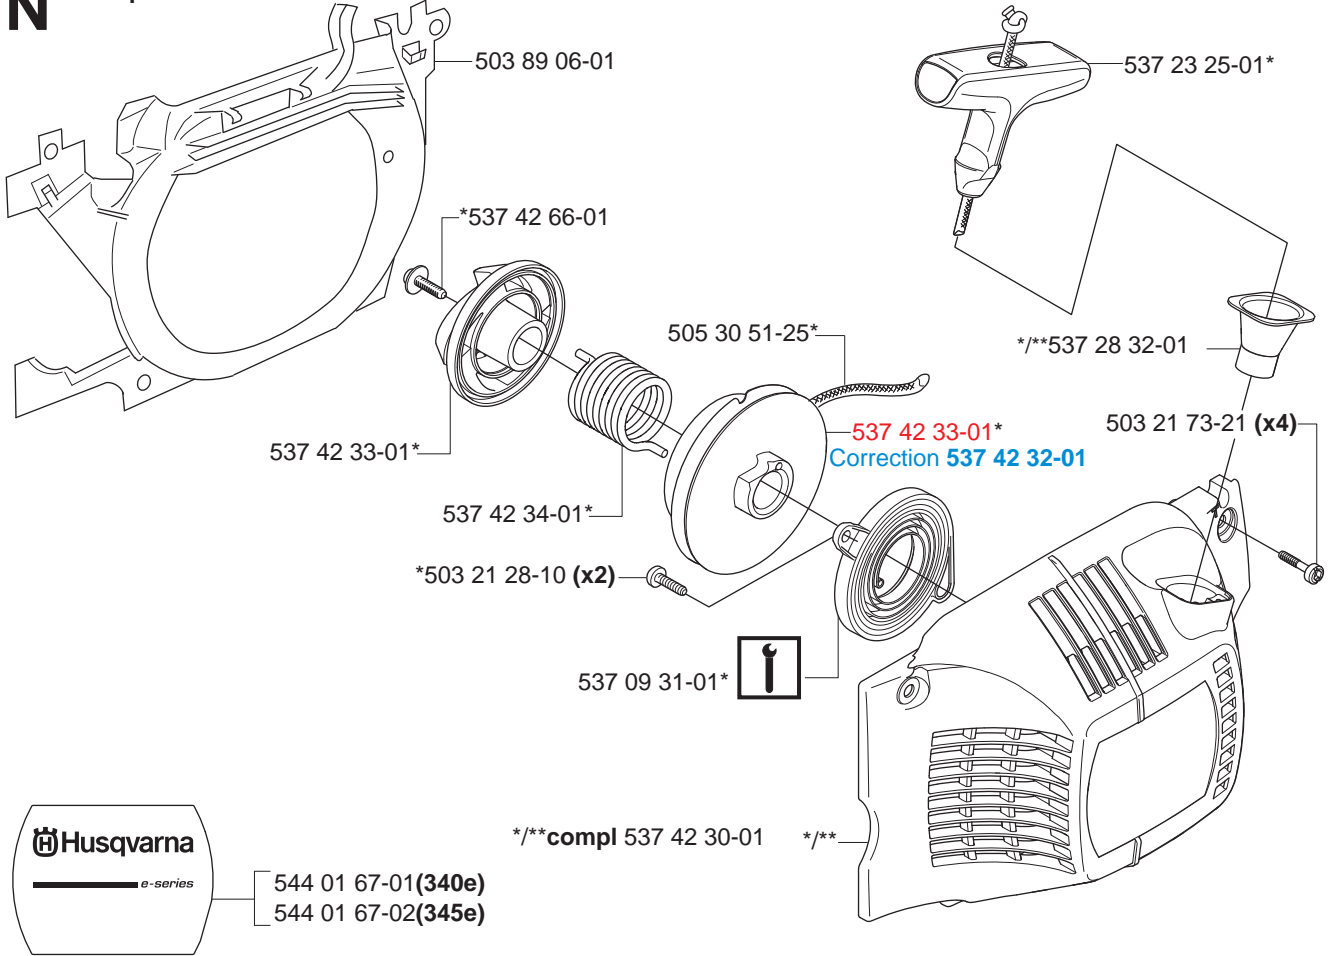

J***compl 503 85 80-71****K*****compl 537 17 20-03 340, 340e, 350**

K

*compl 544 33 46-01 345e

L***compl 503 86 37-03****M****503 85 37-01 (340, 340e, 345e)****537 30 17-01 (350)**

N *compl 537 42 29-01

N *compl 537 10 47-02

P

*compl 503 28 32-08 ZAMA C3-EL18B (340)

ZAMA C3-EL18B

② 537 38 03-01
Set of gaskets
Dichtungssatz
Jeu de joints
Juego de juntas
Packningssatz

P *compl 503 28 32-08 ZAMA C3-EL32 (340e, 345e, 350)
Correction 503 28 32-10