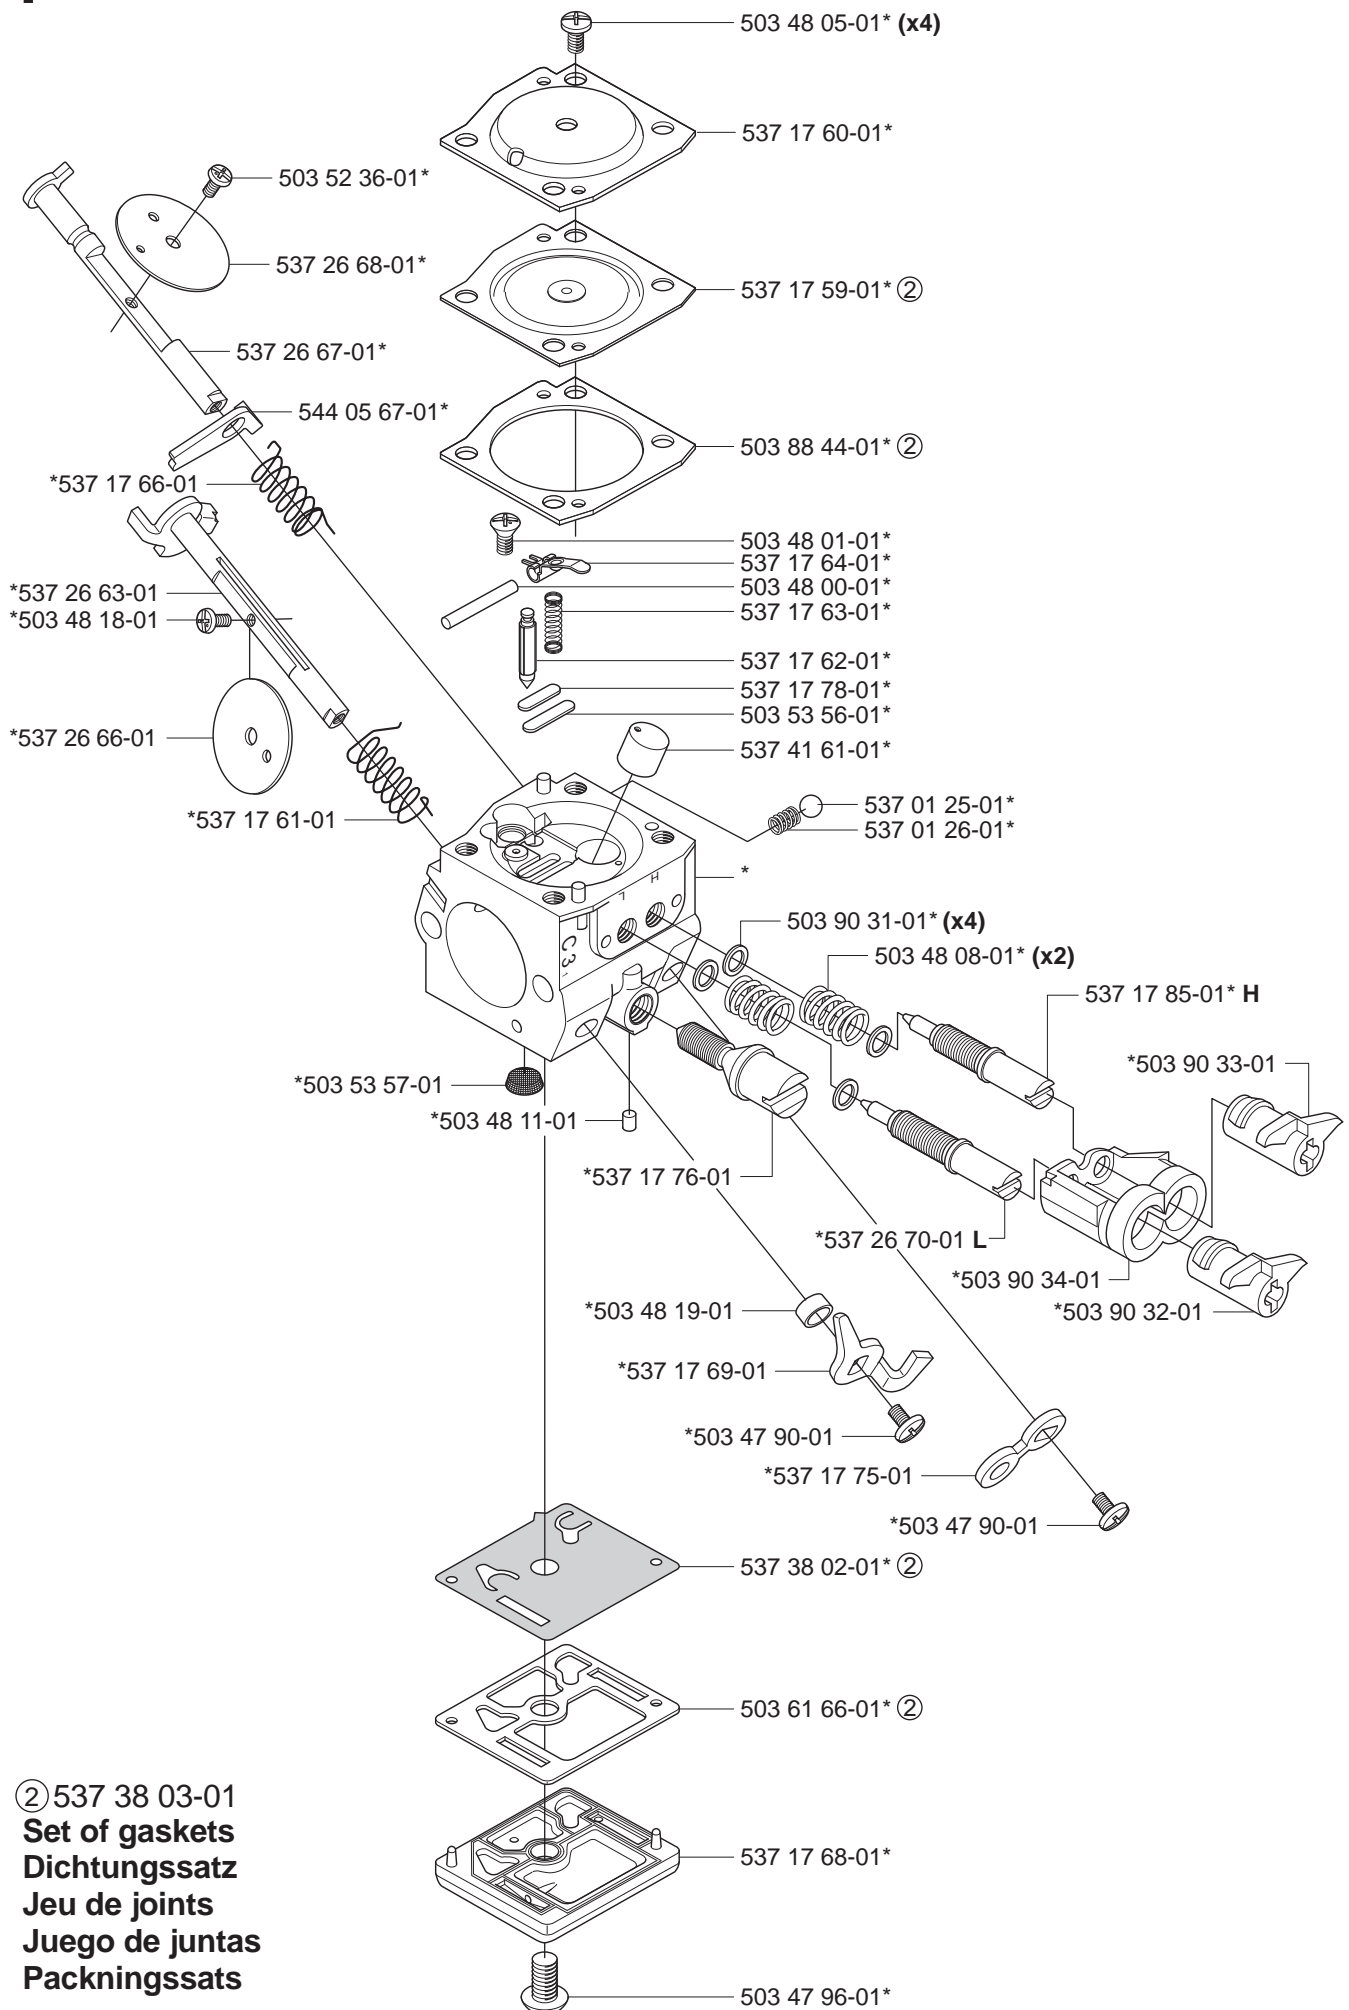

Reservdelar

A 340, 340e, 345e, 350

B *compl 537 10 78-03 340, 340e, 350

B

*compl 544 21 72-01 345e

C 340, 340e

C 345e

C 350

503 89 50-01 (x2)

503 79 05-02 (x2)

compl 503 82 43-01

F *compl 503 86 27-03 (EU) 350

F *compl 503 87 96-02 (FG) 340, 340e, 345

F *compl 503 86 28-03 (DF) 340, 340e, 345, 350

G 340

537 02 40-01 **NYLON 80 μ Black**
 537 02 40-02 **NYLON 44 μ Yellow**
 537 02 40-03 **FELT White**

J***compl 503 85 80-71****K*****compl 537 17 20-03 340, 340e, 350**

K

*compl 544 33 46-01 345e

L***compl 503 86 37-03****M****503 85 37-01 (340, 340e, 345e)****537 30 17-01 (350)**

N *compl 537 42 29-01

N *compl 537 10 47-02

P

*compl 503 28 32-08 ZAMA C3-EL18B (340)

ZAMA C3-EL18B

② 537 38 03-01
Set of gaskets
Dichtungssatz
Jeu de joints
Juego de juntas
Packningssatz

P *compl 503 28 32-08 ZAMA C3-EL32 (340e, 345e, 350)
Correction 503 28 32-10