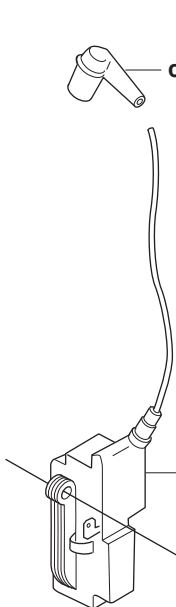

E

compl 501 48 54-02