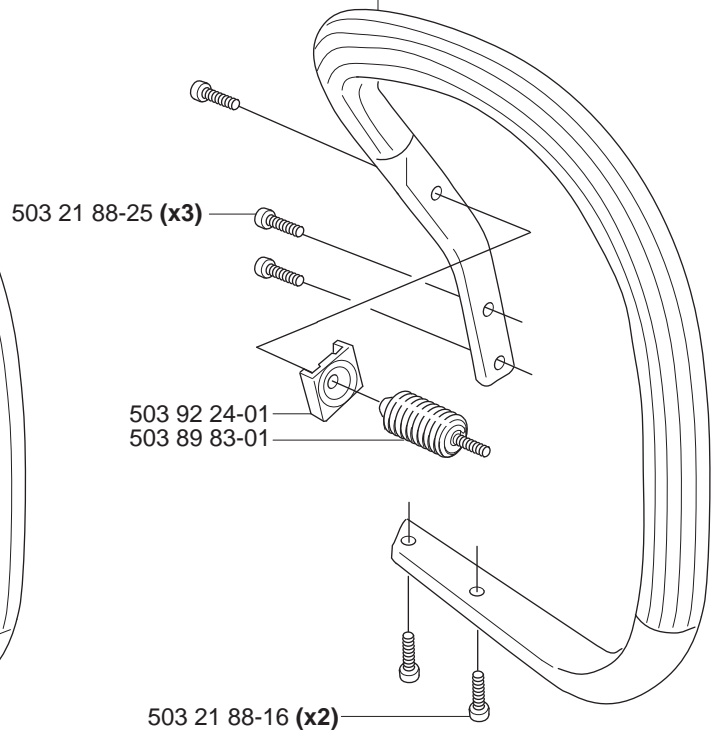

G 340e, 345e, 350

537 02 40-01 **NYLON 80 μ Black**
 537 02 40-02 **NYLON 44 μ Yellow**
 537 02 40-03 **FELT White**

H *compl 503 87 00-76 (340, 340e)
 *compl 503 87 02-76 (345e)

H **compl 537 25 30-02 (350EPA)
 *compl 503 86 99-03 (350)

J***compl 503 85 80-71****K*****compl 537 17 20-03 340, 340e, 350**

K

*compl 544 33 46-01 345e

L***compl 503 86 37-03****M****503 85 37-01 (340, 340e, 345e)****537 30 17-01 (350)**

N *compl 537 42 29-01

N *compl 537 10 47-02

P

*compl 503 28 32-08 ZAMA C3-EL18B (340)

ZAMA C3-EL18B

② 537 38 03-01
Set of gaskets
Dichtungssatz
Jeu de joints
Juego de juntas
Packningssatz

P *compl 503 28 32-08 ZAMA C3-EL32 (340e, 345e, 350)
Correction 503 28 32-10