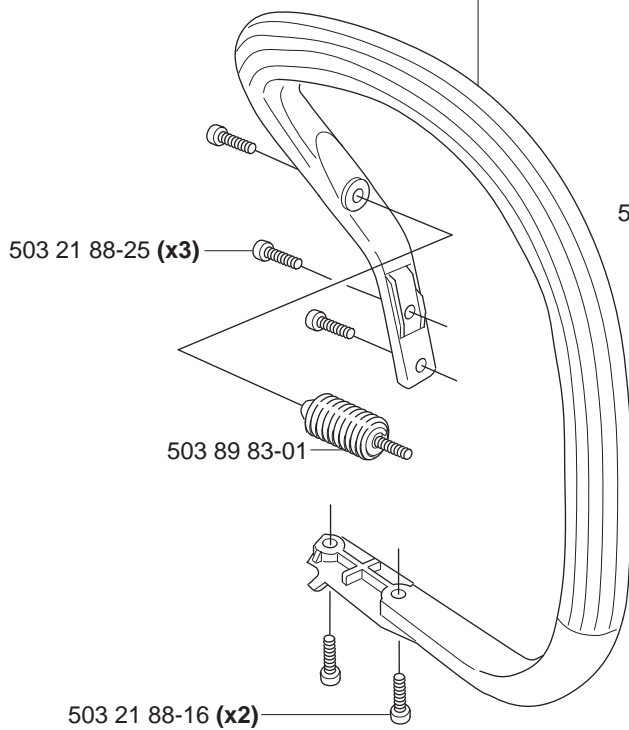

L

*compl 503 86 37-03

M

503 85 37-01 (340, 340e, 345e)

537 30 17-01 (350)