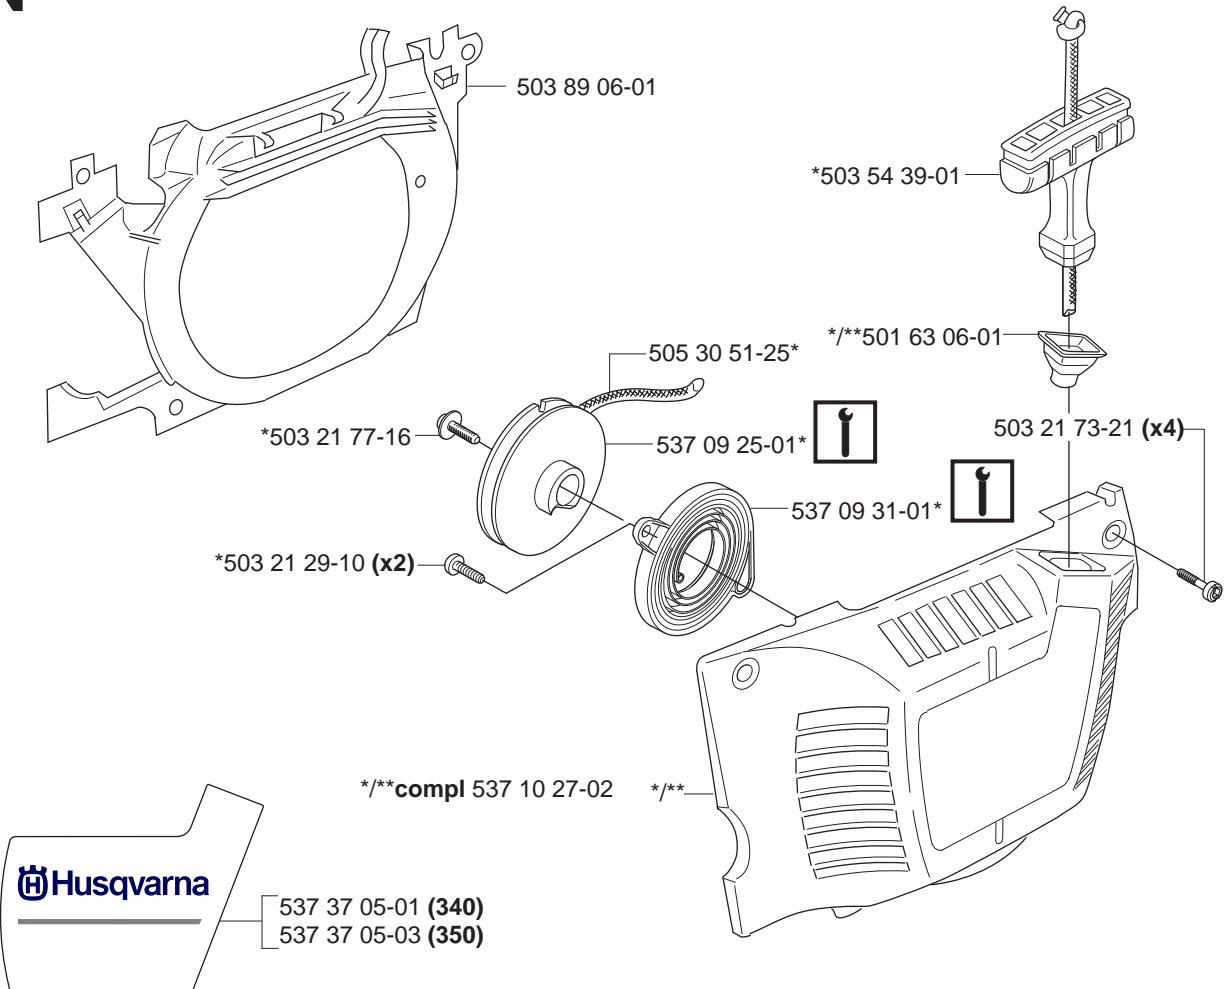

J***compl 503 85 80-71****K*****compl 537 17 20-03 340, 340e, 350**

K

*compl 544 33 46-01 345e

L***compl 503 86 37-03****M****503 85 37-01 (340, 340e, 345e)****537 30 17-01 (350)**

N *compl 537 42 29-01

N *compl 537 10 47-02

P

*compl 503 28 32-08 ZAMA C3-EL18B (340)

ZAMA C3-EL18B

② 537 38 03-01
Set of gaskets
Dichtungssatz
Jeu de joints
Juego de juntas
Packningssatz

P *compl 503 28 32-08 ZAMA C3-EL32 (340e, 345e, 350)
Correction 503 28 32-10