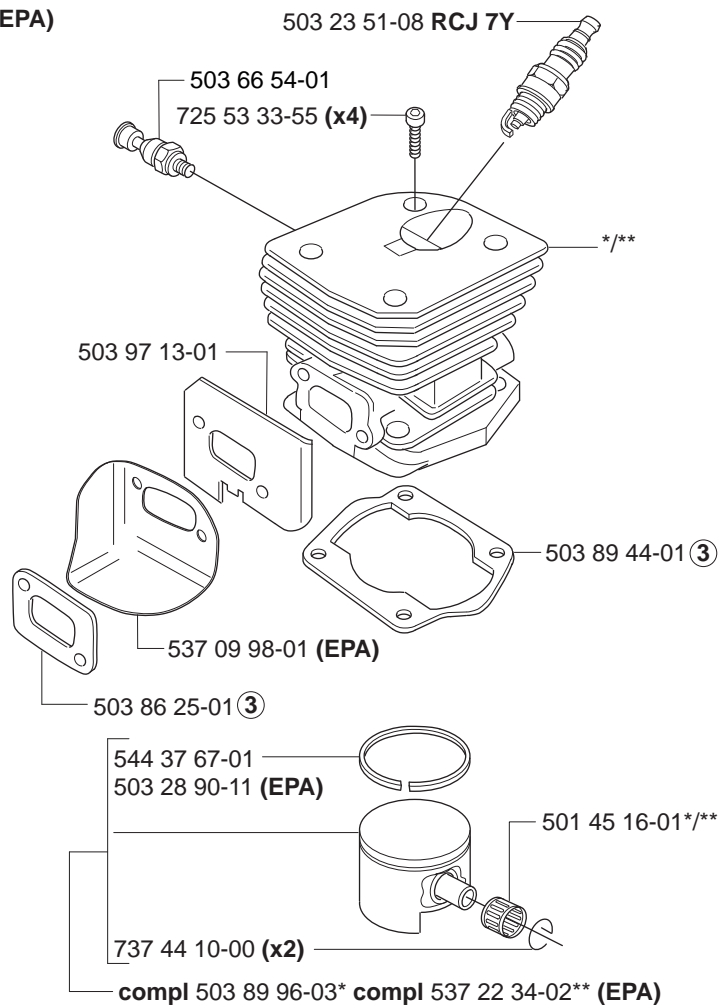

503 89 50-01 (x2)

503 79 05-02 (x2)

compl 503 82 43-01

F *compl 503 86 27-03 (EU) 350

F *compl 503 87 96-02 (FG) 340, 340e, 345

F *compl 503 86 28-03 (DF) 340, 340e, 345, 350

G 340

537 02 40-01 **NYLON 80 μ Black**
 537 02 40-02 **NYLON 44 μ Yellow**
 537 02 40-03 **FELT White**

G 340e, 345e, 350

537 02 40-01 **NYLON 80 μ Black**
 537 02 40-02 **NYLON 44 μ Yellow**
 537 02 40-03 **FELT White**

H *compl 503 87 00-76 (340, 340e)
 *compl 503 87 02-76 (345e)

H **compl 537 25 30-02 (350EPA)
 *compl 503 86 99-03 (350)

J***compl 503 85 80-71****K*****compl 537 17 20-03 340, 340e, 350**

K

*compl 544 33 46-01 345e

L***compl 503 86 37-03****M****503 85 37-01 (340, 340e, 345e)****537 30 17-01 (350)**

N *compl 537 42 29-01

N *compl 537 10 47-02

P

*compl 503 28 32-08 ZAMA C3-EL18B (340)

ZAMA C3-EL18B

② 537 38 03-01
Set of gaskets
Dichtungssatz
Jeu de joints
Juego de juntas
Packningssatz

P *compl 503 28 32-08 ZAMA C3-EL32 (340e, 345e, 350)
Correction 503 28 32-10