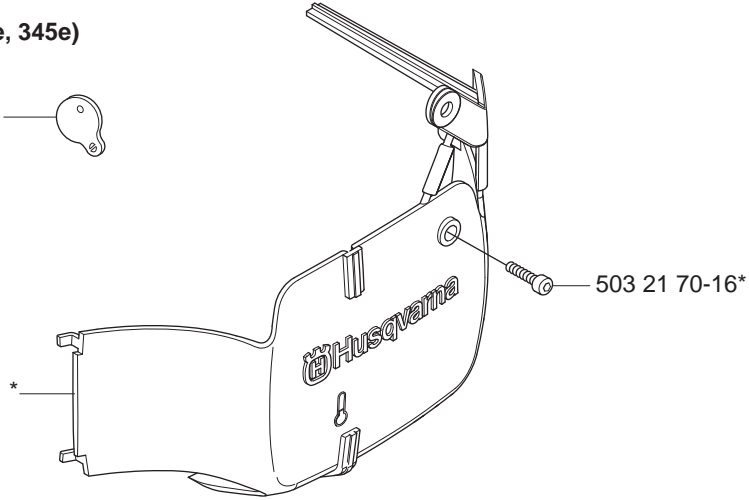

P

*compl 503 28 32-08 ZAMA C3-EL18B (340)

ZAMA C3-EL18B

② 537 38 03-01
Set of gaskets
Dichtungssatz
Jeu de joints
Juego de juntas
Packningssatz

P *compl 503 28 32-08 ZAMA C3-EL32 (340e, 345e, 350)
Correction 503 28 32-10

ZAMA C3-EL32

② 537 38 03-01
Set of gaskets
Dichtungssatz
Jeu de joints
Juego de juntas
Packningssats

Q Tillbehör
Accessories
Zubehöre
Accessoires
Accesorios

Winter kit

*compl 537 42 29-01 (340e, 345e)
Correction 544 01 31-01