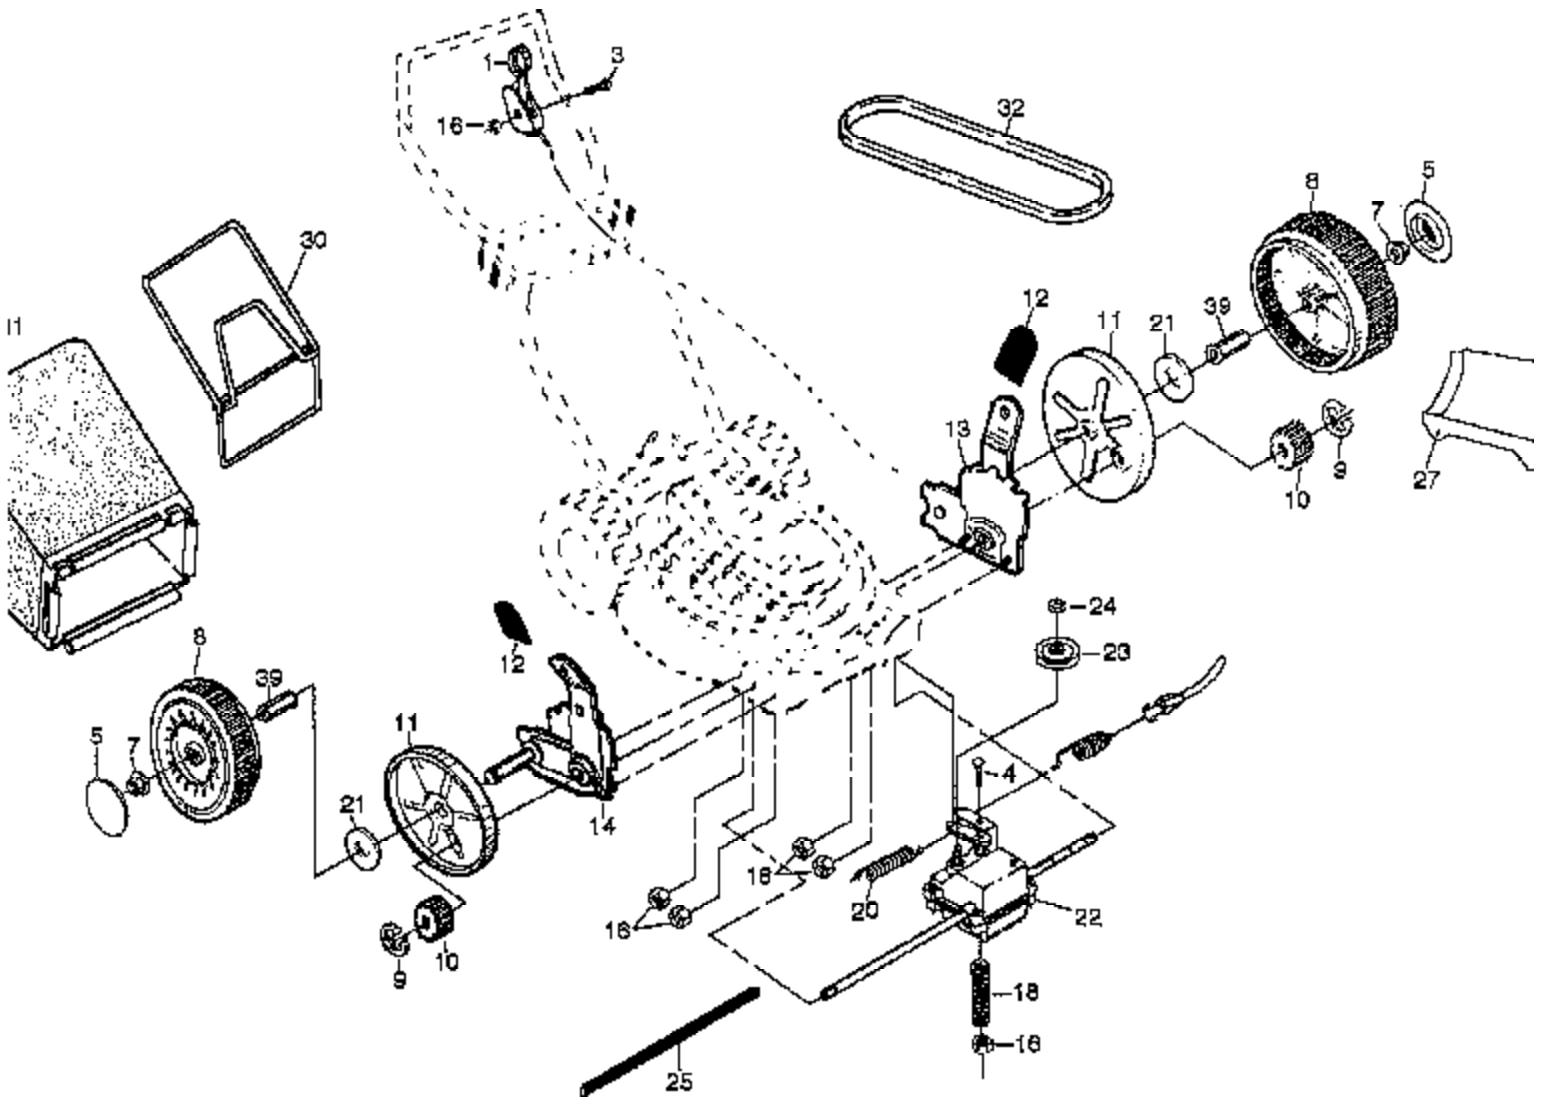

LAWN MOWER - - MODEL NO. KRBSP2255

GEAR CASE ASSEMBLY PART NUMBER 702511

Ref #	Part Number	Qty	Description
1	17490416		SCREW.1/4-20
2	137055X004		BRACKET.GEARCASE
3	137053		SHIFTER
4	57072		SEAL
6	48373		KIT GEARCASE HALV
7	77881		BEARING
8	137051		SHAFT.WORM
9	137074		SHAFT.DRIVE
10	57079		THRUST WASHER
11	131484		CLUTCH YOKE
12	700343		BUSHING.GEAR BOX
13	86447		PLUG PM
14	137050		GEAR.HELICAL
15	750436X		CLUTCH JAW
16	750369		SUB= 6066J
17	12000003		RING T
18	850848		HI PRO KEY
19	81585X004		SPRING BRKT

LAWN MOWER - - MODEL NO. KRBSP2255

Ref #	Part Number	Qty	Description
1	146323		CONTROL.DRV.56.25
3	144929		SCREW.HXHD.WASH.
4	700875		BOLT.1/4-20X2.0
5	77400		HUB CAP
7	145212		NUT.HXFLG.LOCK.
8	143427		WHEEL 8X2 RAD GRN
9	12000058		E-RING.7/16.RE.
10	137054		PINION.GEAR
11	88080		DUST SHROUD PM
12	87877		KNOB PM
13	151521		WHEEL.ADJ.ASM.LH.
14	151520		WHEEL.ADJ.ASM.RH.
16	63601		SUB= 73800400
18	137090		SPRING.TENSION
20	75192		SPRING
21	67725		WASHER FLUT
22	702511		SUB= 48367
23	137052		PULLEY.DRIVEN
24	132010		LOCKNUT
25	86012		DRV SHAFT TUBE PM
27	137081		"COVER.DRIVE 22""RD"
28	146072		SCREWL.SLOT.TORXT
29	149746		SCREW.SLOT.TORTX.
30	149555		FRAME.CATCHER.2.5
31	154534		GRASS BAG
32	137078		SUB= 157769
39	88446		BUSHING.HEX
	151812		DECAL.DRIVE COVER