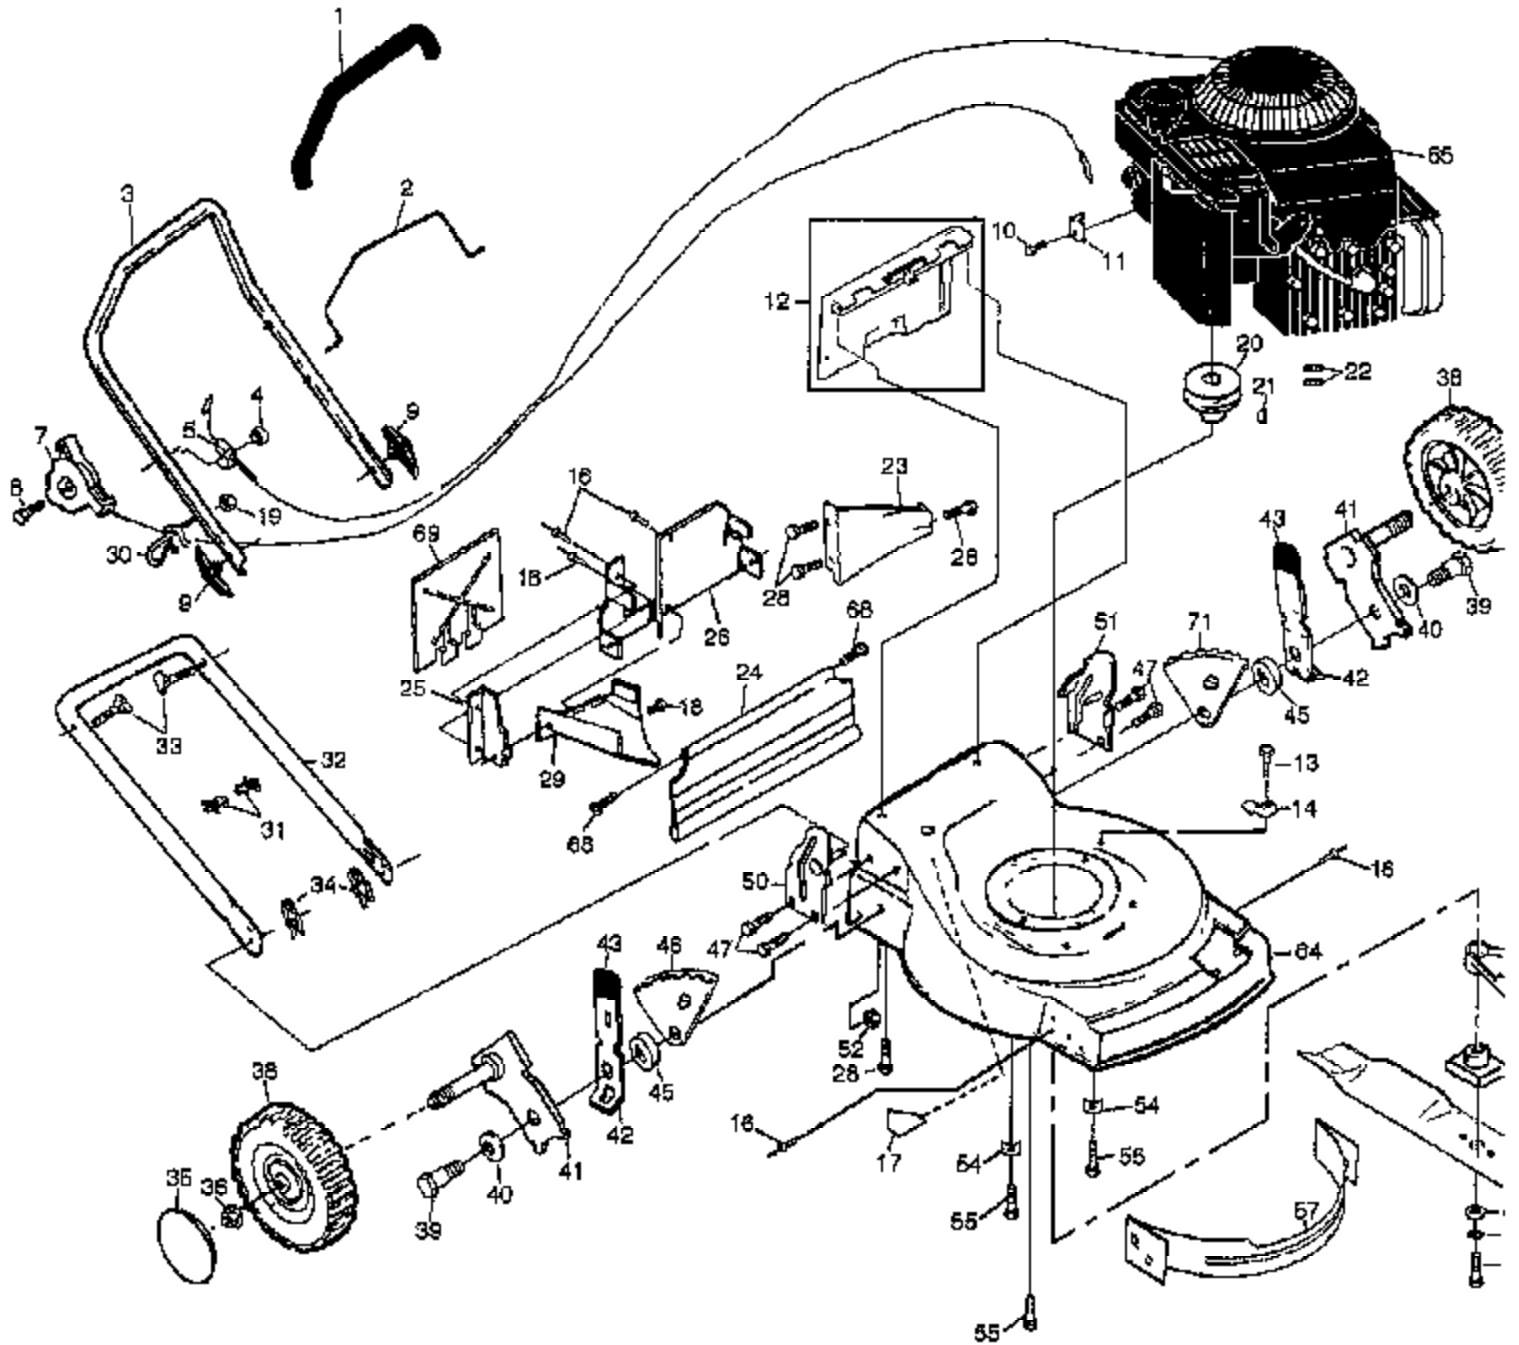

LAWN MOWER -- MODEL NO. KRBSP2255

Ref #	Part Number	Qty	Description
1	850724		SUB= 155890
2	147049		BAIL.CNTRL.DELUXE
3	145604X479		UPPER HANDLE W/GRIP
4	63601		SUB= 73800400
5	130861		"CABLE,ENG ZONE CO"
7	700417		"CONTROL, THROTTLE"
8	144929		SCREW.HXHD.WASH.
9	136376		KNOB HANDLE
10	83816		SCREW PM
11	213146		CABLE CLAMP
12	151023		KIT.DOOR.REAR
13	750097		TAPPING SCREW
14	87930		GUIDE CLIP PM
16	128415		BLIND RIVET
17	107339X		DECAL HYT
18	150050		SCREW.HXTAP.10-24
19	73510400		NUT
20	84596		ENGINE.PULLEY.FWG
21	87677		HI PRO KEY PM
22	59708		SCREW
23	133040X479		REAR BAFFLE
24	140540		SKIRT.REAR.FGD.22
25	700365X479		BAFFLE.SIDE
26	700360X479		PLATE.BACK
28	54583		SCREW
29	133190X479		DISCHARGE BAFFLE
30	132001		ROPE GUIDE
31	151517		SUB= 7192J
32	151721X479		LOWER HANDLE
33	131959		BOLT.HANDLE.LM
34	51793		HAIRPIN COTTER
35	77400		HUB CAP
36	83923		HEX FLANGE LOCKNT
38	148443		WHEEL.8X2.RAD.GRN
39	142748		BOLT SHLD 3/8-16
40	62335		"WASHER, BELLEVIL."
41	145935X004		ARM.AXLE.ASM.BZP.
42	700331X004		SPRING SELECTOR
43	87877		KNOB PM
45	146630		SPACER.HEIGHT.ADJ
46	700327X007		BRACKET.ADJ.9.RH
47	150078		SCREW.HXWS.5/16
50	151588X479		BRACKET.HDL.RH.
51	151589X479		BRACKET.HDL.LH.
52	751592		LOCKNUT PM
54	851201X004		WASHER
55	150406		BOLT.ENG.3/8-16
57	132255X479		SUB= 144964
59	851084		SCREW
60	850263		LOCKWASHER
61	851074		"WASHER,HARDEN"
62	141114		"BLADE.MULCH.22""
63	851514		ADAPTOR.BLADE.LM
64	148207		KIT.HSG.22RD.FWGD
65			CHECK WITH SUPPLIER
68	88652		HINGE SCREW
69	133170X479		MULCHER PLATE
70	134612		SUB= 48283