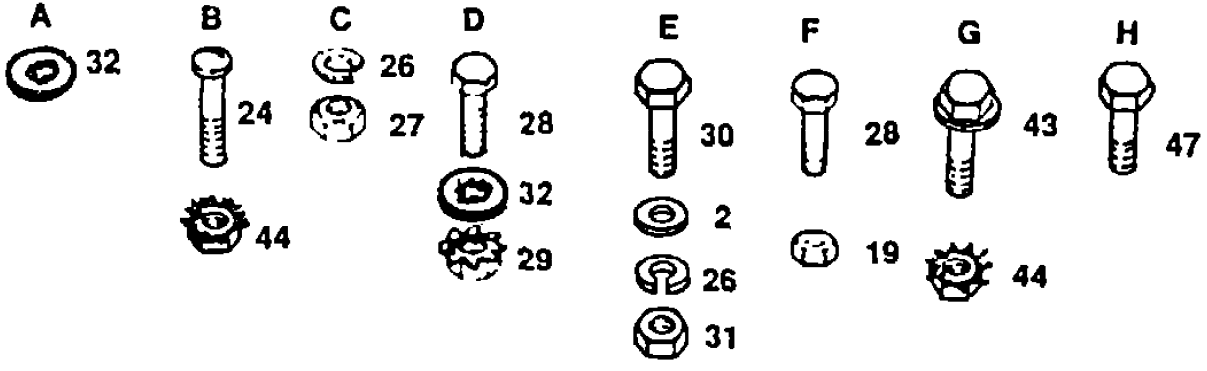

Note: All component dimensions given in U.S. inches. 1 in. = 25.4 mm

Ref #	Part Number	Qty	Description
2	19091016		WASHER
19	73680400		SUB= 73690400
24	74641008		SUB= 71031008
26	10040400		LOCKWASHER
27	73350400		NUT
28	74780408		BOLT
29	73510400		NUT
30	74760412		BOLT LT
31	73220400		SUB= 50675
32	11050400		LOCKWASHER
43	71031008		SCREW
44	73951000		"NUT,KEPS"
47	17021008		SCREW