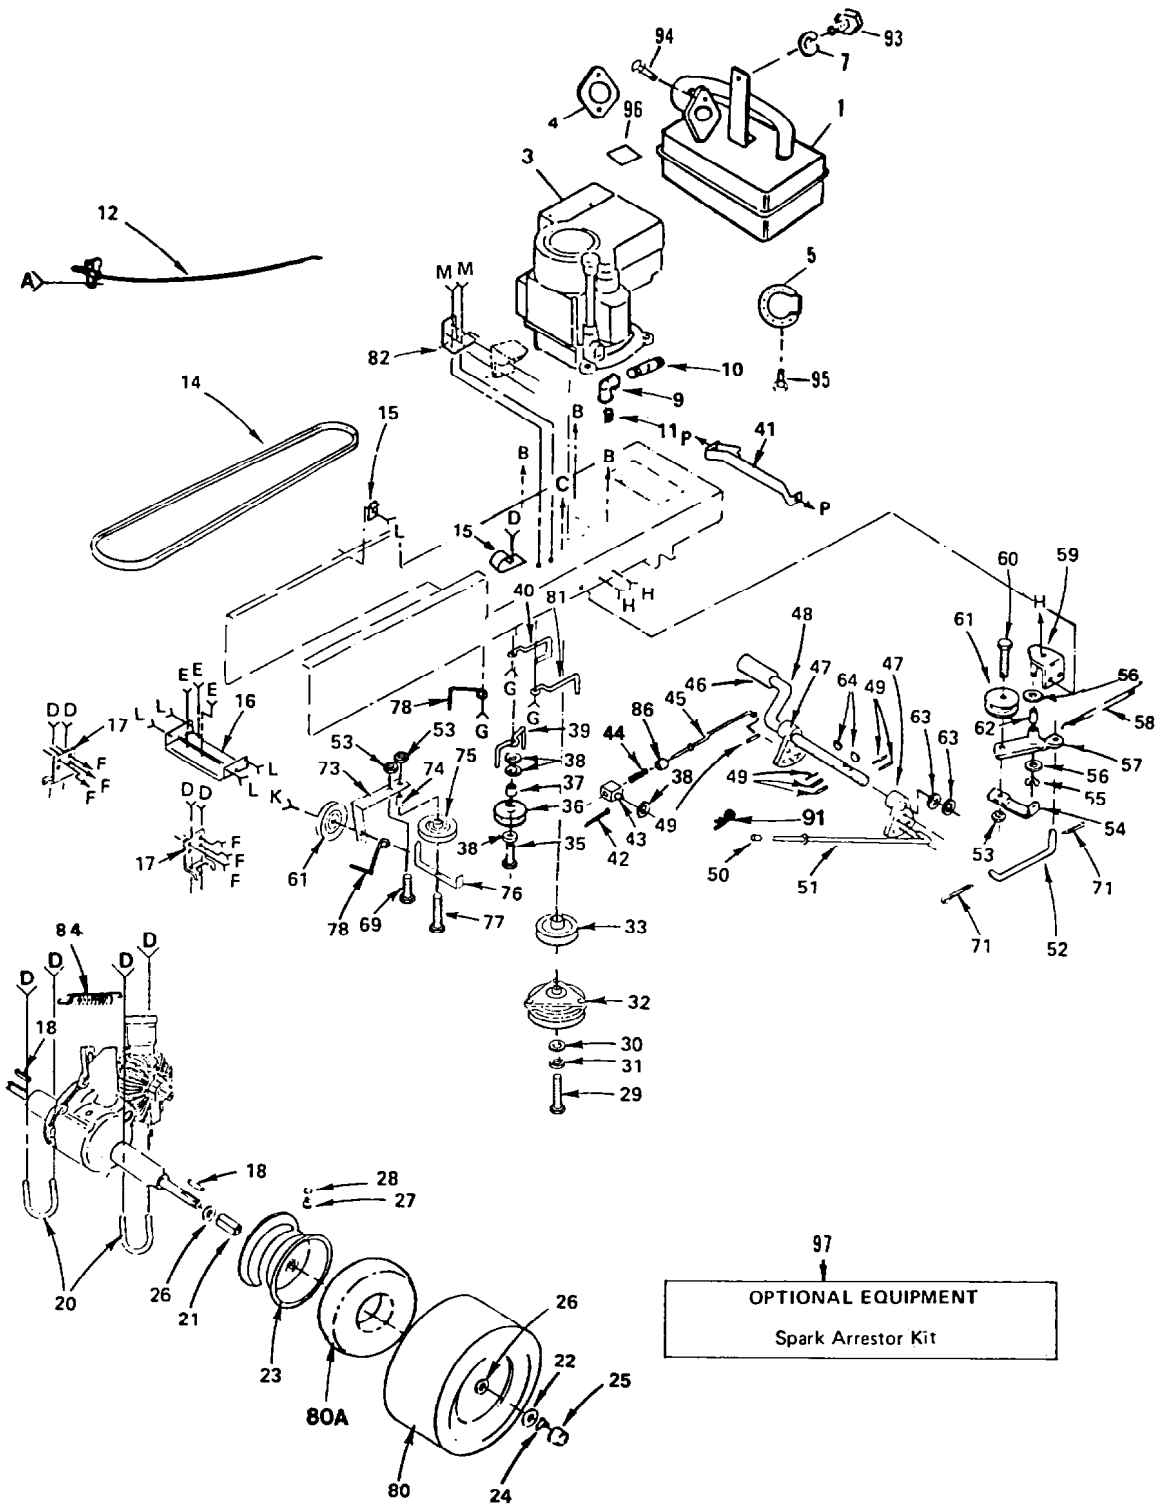

ROPER LT 12 HYDROSTATIC LAWN TRACTOR--MODEL NUMBER LTH120AR DRIVE

Ref #	Part Number	Qty	Description
1	120330X		MUFFLER LT
3	281707		ENGINE 12 H.P. TYPE 0201-01
4	2949R		SUB= 272293
5	101326L		DEFLECTOR.222573
7	10040400		LOCKWASHER
9	13200300		ELBOW
10	13280336		PIPE NIPPLE LT
11	91084		PLUG OIL DRAIN
12	120583X		SUB= 132764
14	120418X		V BELT T
15	2751R		CLIP T
16	108191X		NLA
17	108094X		BRKT, TRANSAXLE
18	9396E		SQ KEY STD
20	108093X		U-BOLT HYT
21	108097X		SPACER HYT
22	19332616		WASHER T
23	108457X		RIM HYD
24	12000053		E RING HYT
25	104757X		HUB CAP
26	19332416		WASHER
27	65139		VALVE STEM LT
28	59192		VALVE CAP
29	74610764		SUB= 71130768
30	108252X		WASHER T
31	10040700		LOCKWASHER
32	108218X		SUB= 142600
33	109842X		PULLEY YTH
35	74760644		BOLT
36	4859J		SUB= 123674X
37	4470J		SPACER T
38	19131312		WASHER
39	109070X		BELT KEEPER LT
40	120136X		KEEPER BELT HYT
41	109169X		SUB= 109172X
42	76020412		COTTER PIN
43	108212X		TRUNION HYT
44	108661X		SPRING BRAKE HYT
45	121091X		BRAKE ROD HY
46	8883R		PEDAL COVER T
47	106918X		ARM BRAKE LT
48	108096X		SHAFT, FOOT PEDAL
49	1572H		SUB= 2882J
50	71673		PLUNGER CAP T
51	105844X		SUB= 125637X
52	105710X		"LINK, CLUTCH T"
53	73680600		SUB= 73690600
54	106499X		SUB= 123205X
55	12000039		KLIP RING
56	110812X		WASHER LT
57	105705X		SUB= 125829X
58	105709X		"SPRING, RETURN LT"
59	105724X		SUB= 123102X
60	74760624		SUB= 74930624
61	106298X		SUB= 139245
62	105706X		"LY, BEARING"
63	19252016		SUB= 121749X
64	2228M		SUB= 2228M1
69	74760616		BOLT
71	7602041273		No Description for Part