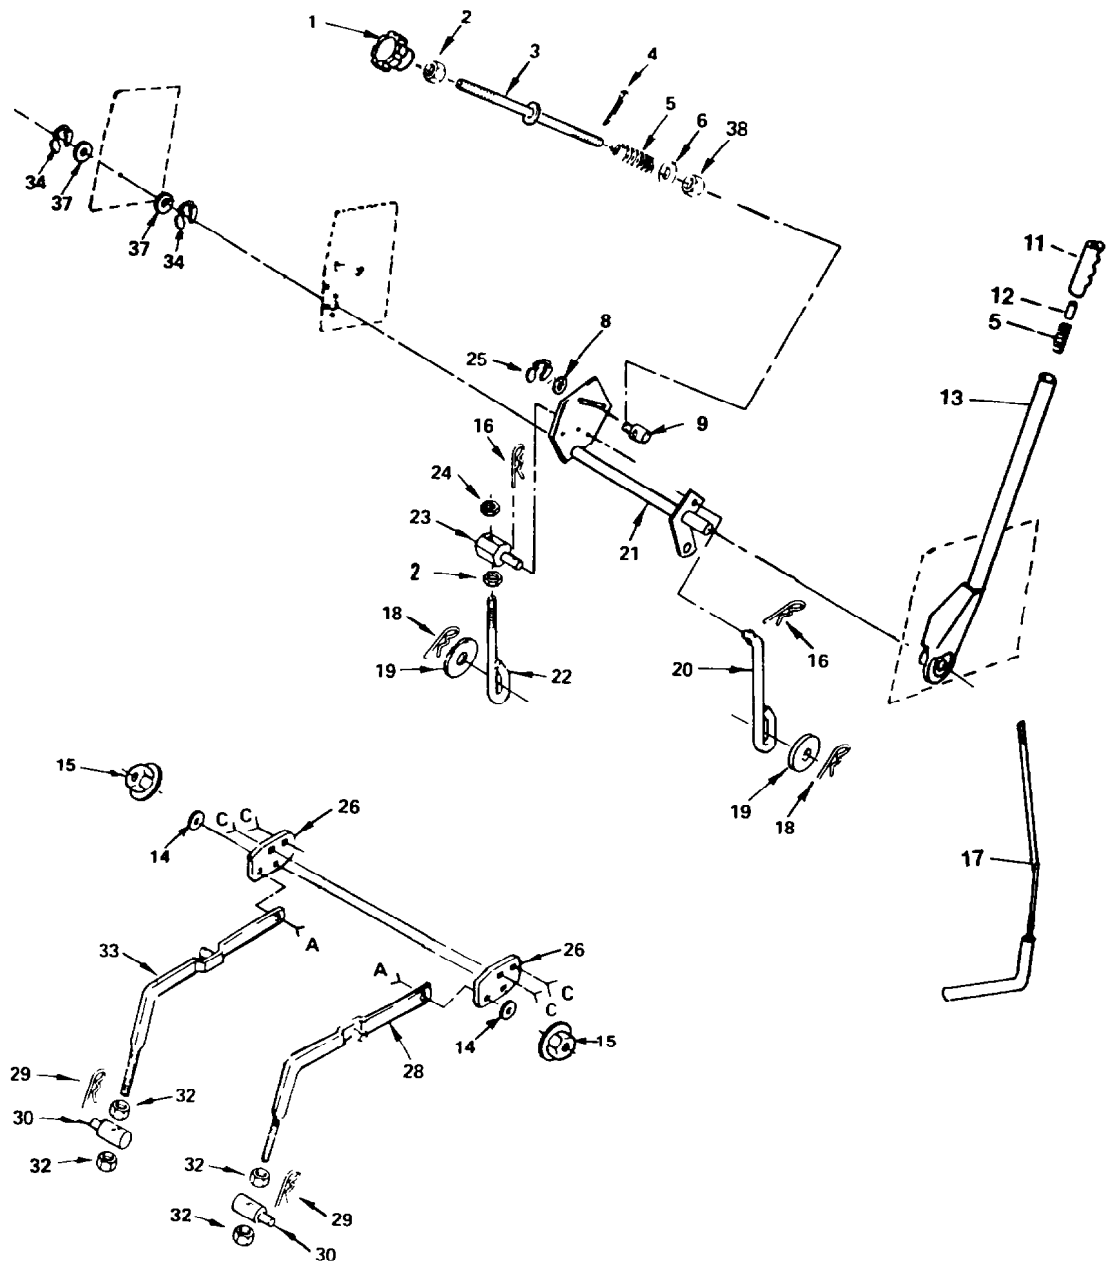

Ref #	Part Number	Qty	Description
67	74760612		SUB= 74780612
70	73680600		SUB= 73690600
73	19132012		WASHER
76	74760616		BOLT
96	74760612		SUB= 74780612
108	17490616		SCREW GTV
125	11050600		LOCKWASHER
129	11030400		LOCKWASHER GT
130	73490400		SUB= 146525

ROPER LT 12 HYDROSTATIC LAWN TRACTOR--MODEL NUMBER LTH120AR
LIFT ADJUSTMENT