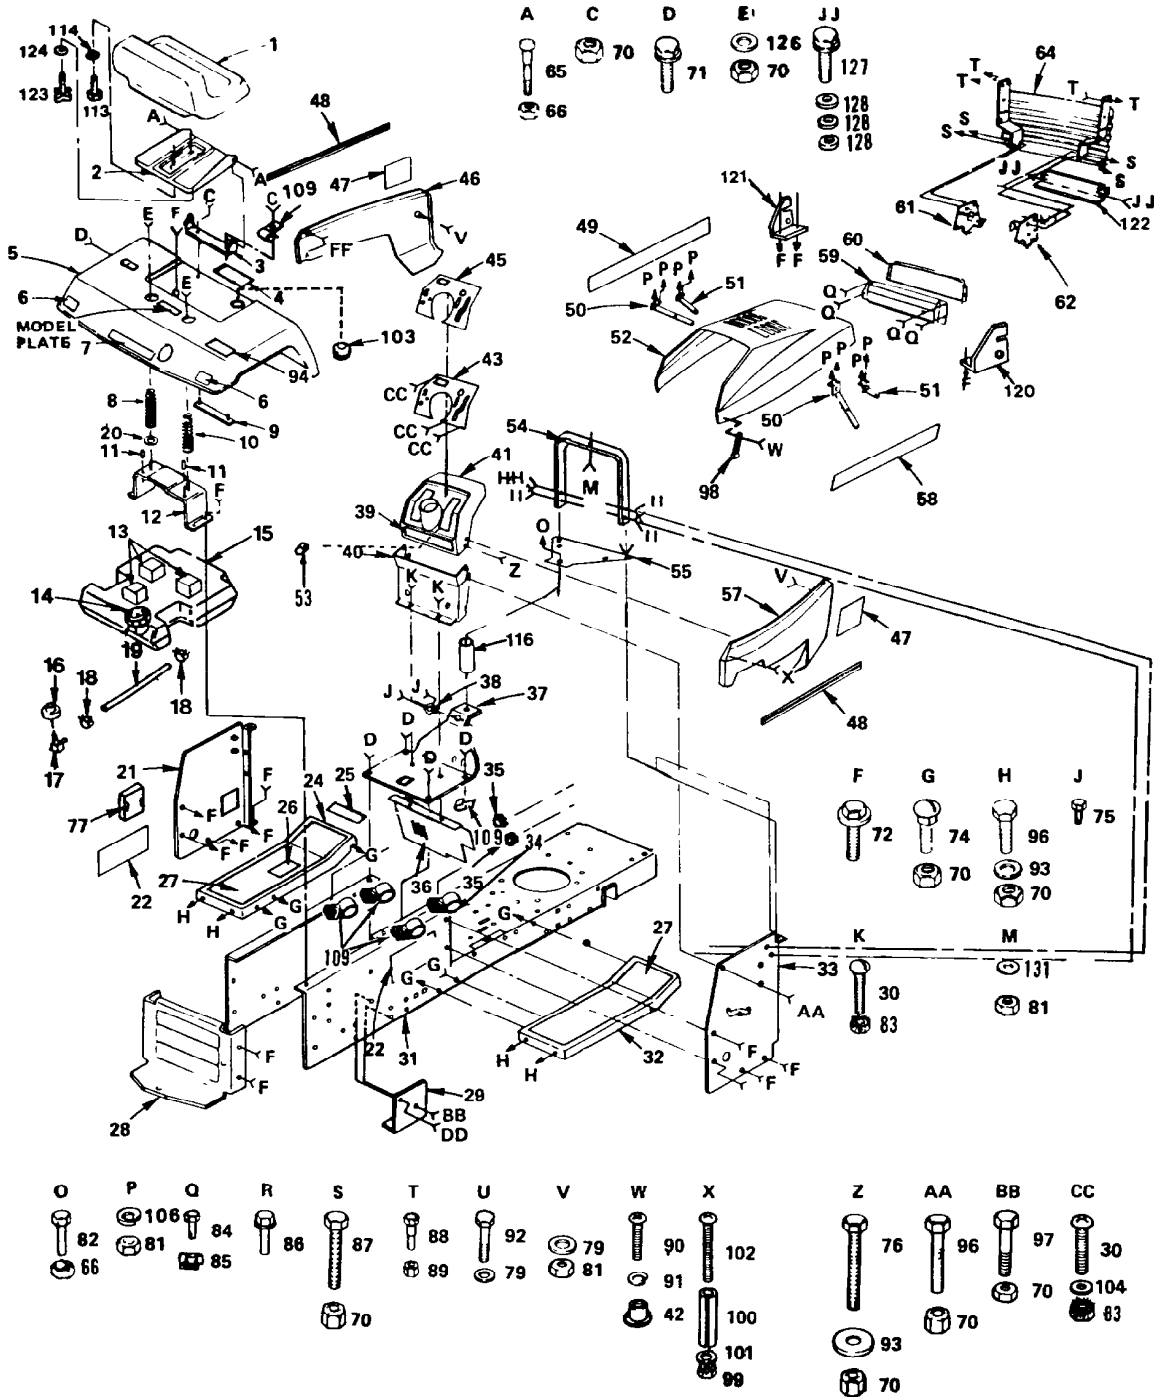

ROPER LT 12 HYDROSTATIC LAWN TRACTOR--MODEL NUMBER LTH120AR CHASSIS AND ENCLOSURES

Ref #	Part Number	Qty	Description
1	110839X		SUB= 140119
2	121069X		SUB= 155925
3	105513X		SUB= 140551
4	106974X		SUB= 133796
5	109593X388		SUB= 121642X417
6	106202X		REFLECTOR-TAIL YT
7	104810X		NLA
8	121068X		SPRING T
9	105511X		SUB= 140675
10	121067X		SPRING T
11	105531X		NUT-PUSH YT
12	105509X		SUB= 137113
13	6431J		PAD-SPACER T
14	109462X		SUB= 158990
15	106020X		SUB= 151346
16	3645J		BUSHING OUTLET T
17	8710J		FUEL TANK STEM GT
18	6999R		SUB= 123487X
19	5277J		SUB= 8543R
20	120609X		SHIM WASHER T
21	105523X		DASH PANEL T
22	104808X		NLA
24	105465X		SUB= 145244X417
25	4900J		DECAL T
26	109069X		NLA
27	109864X		SUB= 108256X
28	102481X		SUB= 145009
29	109219X		DEFLECTOR HYT
30	74180512		SCREW
31	109512X		CHASSIS T
32	105464X		SUB= 145243X417
33	110828X		SUB= 133748
34	5320R		INSUL CLIP T
35	110436X		SUB= 9151R
36	109252X		SHIELD HYT
37	108106X		SADDLE HYT
38	1554J		SUB= 155108
39	108635X		NLA
40	104805X		LOWER DASH
41	108396X		SUB= 121312X
42	2029J		WELDNUT
43	110846X		PLATE - DASH
45	120587X		DECAL - DASH
46	108372X388		SUB= 150302X505
47	120581X		NLA
48	106464X		SUB= 108249X
49	104643X		NLA
50	106784X		SUB= 155013
51	104618X		SUB= 155013
52	108370X388		SUB= 150301X505
53	5479J		PLUG BUTTON T
54	110829X		SUB= 124130X
55	106965X		SUB= 140181
57	108371X388		SUB= 140679X505
58	104644X		NLA
59	104613X		SUB= 147717
60	106395X		LENS LT
61	110855X		SUPPORT LH YTH
62	110854X		SUPPORT RH YTH
64	104628X		GRILL GT