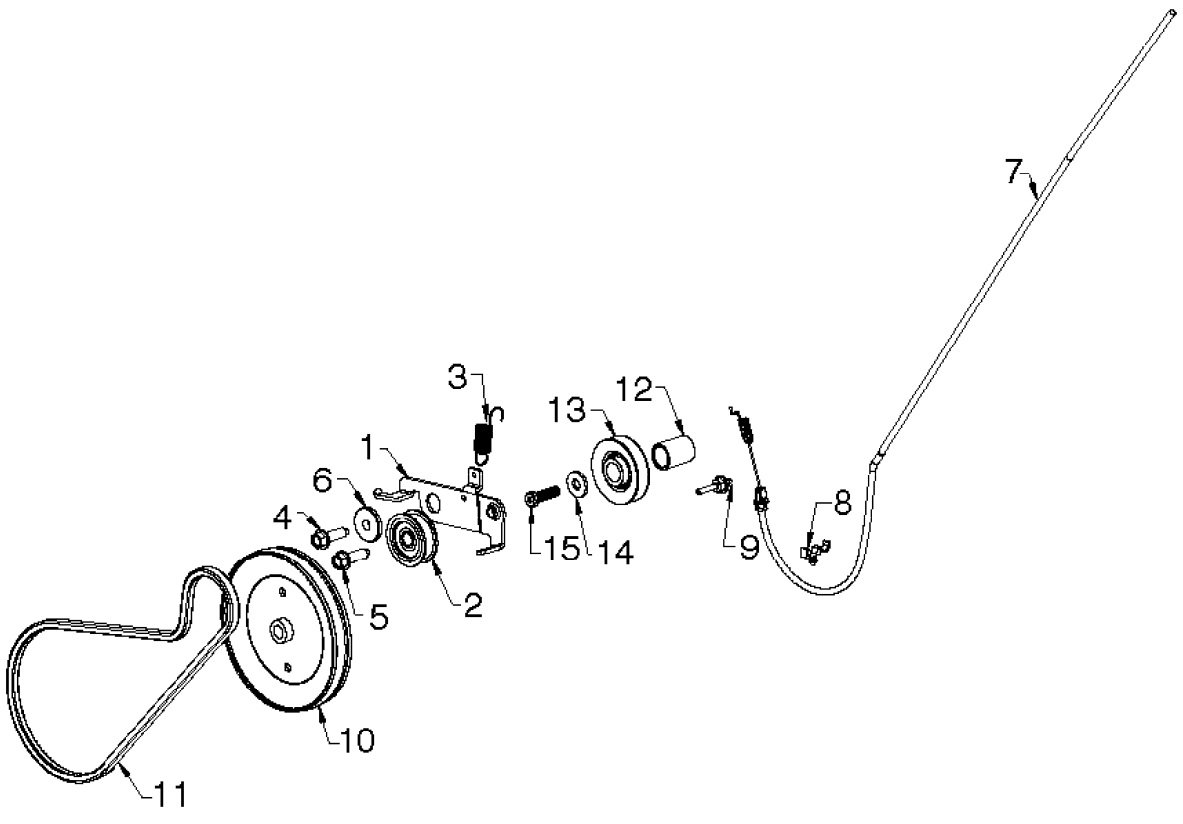

06.04.009-A

Ref #	Part Number	Qty	Description
1	587238101	1	
2	580856501	1	PLATE.CHUTE.RETAINER.SS.BLACK
3	580855601	1	
4	532434878	1	ARM.CHUTE.RATCHET
5	532434879	1	SPRING.RATCHET.ARM
6	819132416	1	WASHER.13/32X1-1/2X16GA
7	532081328	1	SHOULDER BOLT ST
8	532132004	1	NUT
9	817411312	1	SCREW.HX.13X.750

06.04.004-A

Ref #	Part Number	Qty	Description
1	532443921	1	PLENIUM.AUGER.POULAN PRO.BLACK
2	532443924	1	
3	532443925	1	
4	819131316	1	WASHER
5	532428867	1	BOLT.HEX.HD.WASHER.5/16-18X.75
6	817411312	1	SCREW.HX.13X.750
7	532196688	1	CLIPS
8	532442250	1	SCREW.PAN.HD.TORX.1/4-20X.750
9	532444262	1	SCREW.1/4-20.PAN.HEAD.TORX.
10	580833501	1	PLATE.EXHAUST.SINGLE.STAGE.SNO
11	819091016	1	WASHER

Ref #	Part Number	Qty	Description
1	532443946	1	COVER.TOP.SINGLE.STAGE.SNOW.BL
2	532437648	1	TOP.REAR.COVER
3	817411312	1	SCREW.HX.13X.750
4	532196688	1	CLIPS
5	532434868	1	CLIP
6	580982601	1	TANK.GAS.12.SINGLE.STAGE.SNOW
7	532146848	1	TIE.CABLE.24.5X.29.NYLON.WHITE
8	581075501	1	CAP.2.25'.VENTED.RATCHET.EPA
9	532444649	1	

06.07.001-A

Ref #	Part Number	Qty	Description
1	580857001	1	
2	580860401	1	
3	532191574	1	BOLT, HANDLE 5/16-18X1.75
4	532191938	1	
5	532437506	1	DECAL.SSST.AUGER.INSTRUCTIONS

06.06.010-A

Ref #	Part Number	Qty	Description
1	581023605	1	
2	532435417	1	NUT.PUSH.AXLE.0.5IN