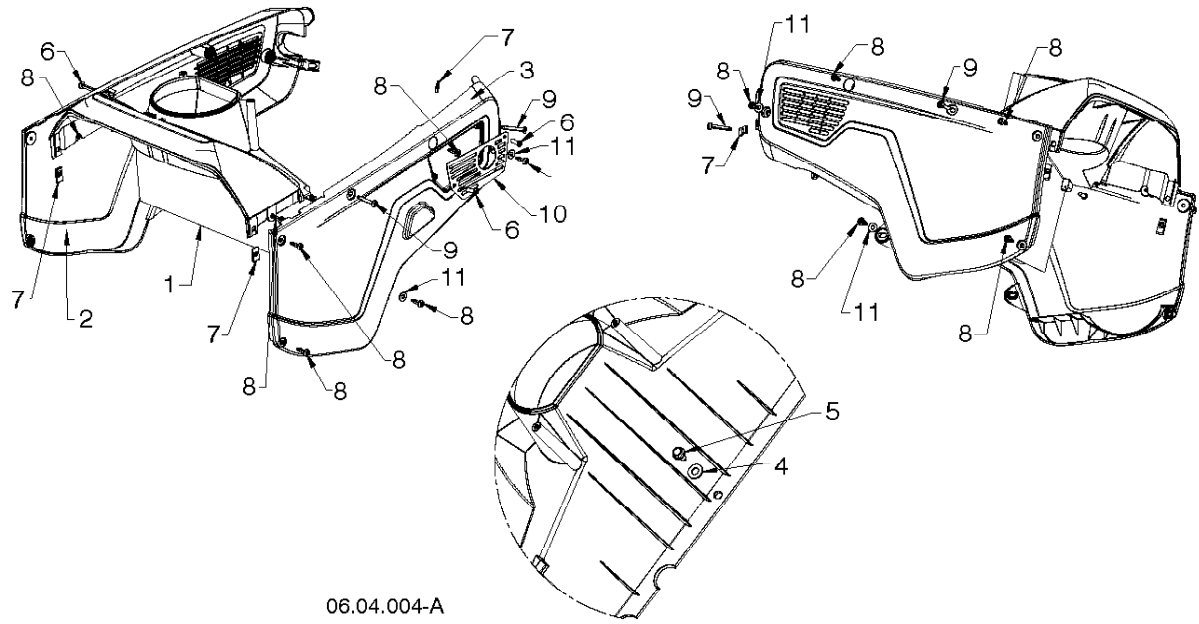

06.03.001-D

Ref #	Part Number	Qty	Description
1	532442759	1	AUGER.BLADE.SS.SNOW
2	580855501	1	SUPPORT.BEARING.SINGLE.STAGE.B
3	532437622	1	BEARING.BALL.MANDREL
4	812000028	1	RETAINING RING LT
5	817060408	1	SCREW
6	532437617	1	WELDMENT.AUGER.SINGLE.STAGE.BL
7	580855401	1	
8	532437620	1	PIN.ROLL.3/16 X 1-1/4
9	532199687	1	SCREW
10	872110407	1	BOLT.CARRIAGE.1/4-20 X 7/8
11	819091016	1	WASHER
12	532132004	1	NUT

06.05.002-D

Ref #	Part Number	Qty	Description
1	532437655	1	CHUTE.SINGLE.STAGE.SNOW.BLACK
2	532437643	1	DEFLECTOR.CHUTE.BLACK
3	532437642	1	HANDLE.CHUTE.BLACK
4	532437318	1	BOLT.CARR.5/16-18X1.BLACK
5	873970500	1	LOCKNUT-FLANGE 5/16-18
6	532132004	1	NUT
7	532444682	1	BOLT.SHOULDER.HEX.HD.1/4-20
8	872110510	1	BOLT.CARRIAGE.5/16-18
9	819131316	1	WASHER
10	532191938	1	
11	532071673	1	PLUNGER CAP

06.04.009-A

Ref #	Part Number	Qty	Description
1	587238101	1	
2	580856501	1	PLATE.CHUTE.RETAINER.SS.BLACK
3	580855601	1	
4	532434878	1	ARM.CHUTE.RATCHET
5	532434879	1	SPRING.RATCHET.ARM
6	819132416	1	WASHER.13/32X1-1/2X16GA
7	532081328	1	SHOULDER BOLT ST
8	532132004	1	NUT
9	817411312	1	SCREW.HX.13X.750

06.07.001-A

Ref #	Part Number	Qty	Description
1	580857001	1	
2	580860401	1	
3	532191574	1	BOLT, HANDLE 5/16-18X1.75
4	532191938	1	
5	532437506	1	DECAL.SSST.AUGER.INSTRUCTIONS

06.06.010-A

Ref #	Part Number	Qty	Description
1	581023605	1	
2	532435417	1	NUT.PUSH.AXLE.0.5IN