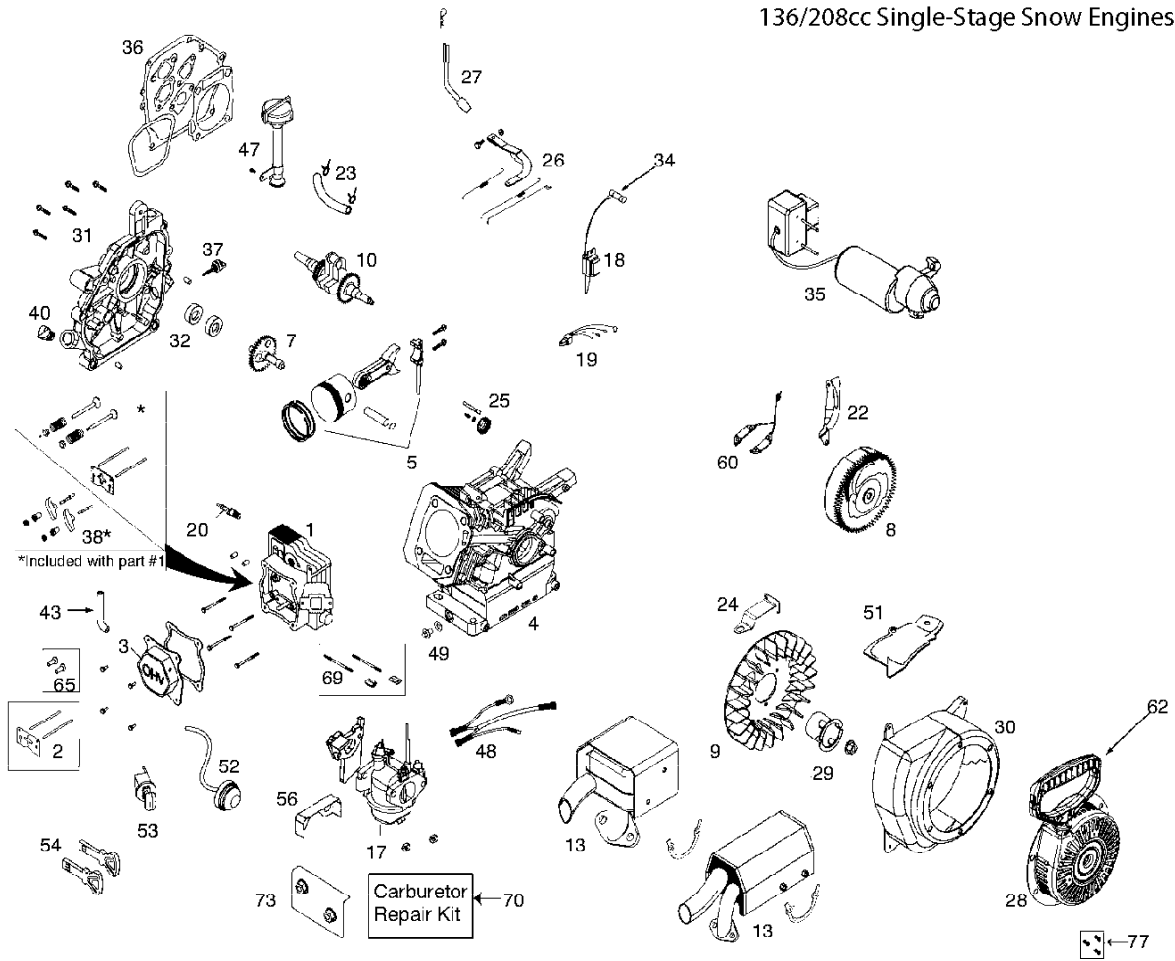

136/208cc Single-Stage Snow Engines

ILLUSTRATION FOR REFERENCE PURPOSES ONLY

Ref #	Part Number	Qty	Description
1	532438006	1	HEAD.CYLINDER.ASSEM.LCT.136CC
2	532438011	1	KIT.PUSH.ROD.LCT.136CC
3	580941501	1	COVER.VALVE.ASSEM.LCT.136CC
4	532438012	1	CYLINDER.ASSEM.LCT.136CC
5	532438007	1	PISTON.&.ROD.ASSEM.LCT.136CC
7	532438005	1	CAMSHAFT.LCT.136CC.
8	532437999	1	FLYWHEEL.MAN.START.136CC.LCT
9	532438001	1	FAN.FLYWHEEL.LCT.SING/STAGE.SN
10	532438009	1	CRANKSHAFT.LCT.136CC
13	532437989	1	MUFFLER.LCT.SINGLE/STAGE.SNOW.
17	532437990	1	CARBURETOR.SNOW.LCT.136CC
18	580941301	1	
20	532424939	1	SPARK.PLUG(2083810)
22	532437996	1	
23	532438014	1	KIT.FUEL.HOSE.208CC.SING/STAGE
24	532429259	1	SPEED.CTRL.BRKT.(SKSN0150)
25	532429646	1	GOVENOR.GEARS ASM(SK2082900)
26	532438003	1	ARM.ASM.GOVNR.LCT.136CC
27	532438004	1	SHAFT.GOVERNOR.LCT.136CC
28	532436967	1	RECOIL.STRT.ROUND(BLK) SNOW
29	532437991	1	CUP.STARTER.LCT.136CC.SNOW
30	532437993	1	HOUSING.BLOWER.MANUAL.136CC
31	580941201	1	
31	581363501	1	COVER.CRANKCASE.LCT.136CC
32	532438008	1	KIT.ENGINE.SEAL.LCT.136CC
34	532436966	1	SPARK.PLUG.BOOT.SNW,SKSN4691.1
36	532438013	1	KIT.GASKET.LCT.136CC
37	532420961	1	DIPSTICK SMALL
38	532438010	1	KIT.ROCKER.ARM.LCT
40	532429598	1	NON REMOVABLE PLUG
43	580353401	1	TUBE.BREATHER.LCT.208
47	532444091	1	HIGH OIL-FILL TUBE ASSY
47	581007201	1	
48	580941401	1	
49	532435495	1	KIT.OIL.DRAIN.PLUG(SK2089911
51	580941101	1	
52	532437123	1	BULB.FUEL.PRM.R.W/HOSE(SKSNO306
53	532424954	1	SWITH.KEY.ASSEM.SNOW.SINGLE.ST
54	532443059	1	KEY SET(2 KEYS) SKSN0407.1
56	532429260	1	SHIELD.VAPOR.SNOW
62	532424968	1	STARTER.GRIP.SNOW.LCT.SKSN0603
69	532424951	1	CARB.STUDS & COUPLING KIT.SNOW
70	580353601	1	CARB.REPAIR.KIT.LCT.SK9900.1
73	532444275	1	SHIELD.INTAKE.(LCT.SKSN0140.1)
77	532432688	1	BOLT.KIT.RECOIL.LCT.ALL.ENGINE