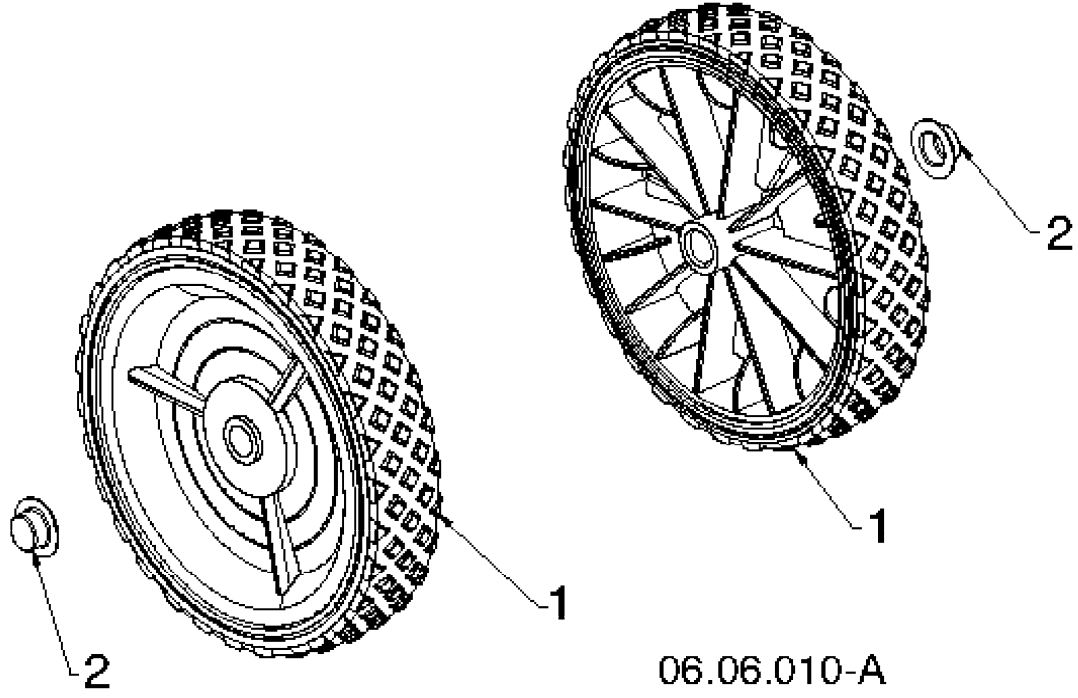

06.06.010-A

Ref #	Part Number	Qty	Description
1	581023605	1	
2	532435417	1	NUT.PUSH.AXLE.0.5IN