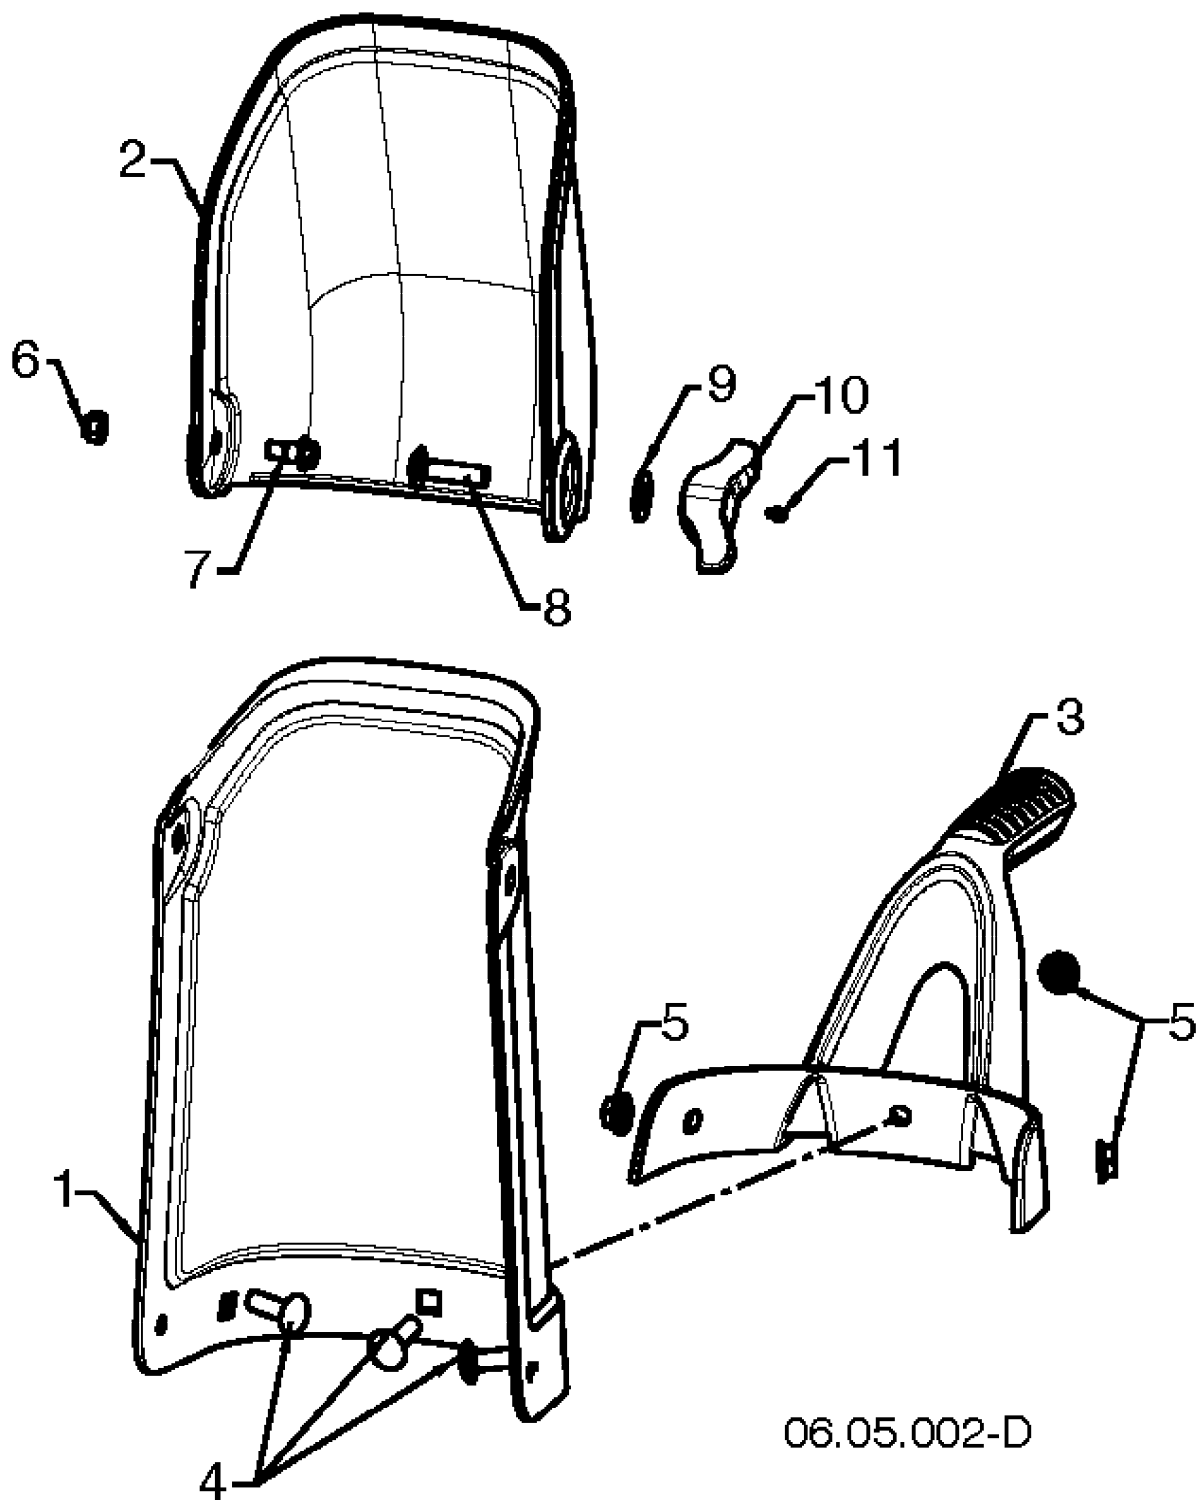

06.03.001-D

Ref #	Part Number	Qty	Description
1	532442759	1	AUGER.BLADE.SS.SNOW
2	580855501	1	SUPPORT.BEARING.SINGLE.STAGE.B
3	532437622	1	BEARING.BALL.MANDREL
4	812000028	1	RETAINING RING LT
5	817060408	1	SCREW
6	532437617	1	WELDMENT.AUGER.SINGLE.STAGE.BL
7	580855401	1	
8	532437620	1	PIN.ROLL.3/16 X 1-1/4
9	532199687	1	SCREW
10	872110407	1	BOLT.CARRIAGE.1/4-20 X 7/8
11	819091016	1	WASHER
12	532132004	1	NUT

06.05.002-D

Ref #	Part Number	Qty	Description
1	532437655	1	CHUTE.SINGLE.STAGE.SNOW.BLACK
2	532437643	1	DEFLECTOR.CHUTE.BLACK
3	532437642	1	HANDLE.CHUTE.BLACK
4	532437318	1	BOLT.CARR.5/16-18X1.BLACK
5	873970500	1	LOCKNUT-FLANGE 5/16-18
6	532132004	1	NUT
7	532444682	1	BOLT.SHOULDER.HEX.HD.1/4-20
8	872110510	1	BOLT.CARRIAGE.5/16-18
9	819131316	1	WASHER
10	532191938	1	
11	532071673	1	PLUNGER CAP

06.04.009-A

Ref #	Part Number	Qty	Description
1	587238101	1	
2	580856501	1	PLATE.CHUTE.RETAINER.SS.BLACK
3	580855601	1	
4	532434878	1	ARM.CHUTE.RATCHET
5	532434879	1	SPRING.RATCHET.ARM
6	819132416	1	WASHER.13/32X1-1/2X16GA
7	532081328	1	SHOULDER BOLT ST
8	532132004	1	NUT
9	817411312	1	SCREW.HX.13X.750

06.07.001-A

Ref #	Part Number	Qty	Description
1	580857001	1	
2	580860401	1	
3	532191574	1	BOLT, HANDLE 5/16-18X1.75
4	532191938	1	
5	532437506	1	DECAL.SSST.AUGER.INSTRUCTIONS

06.06.010-A

Ref #	Part Number	Qty	Description
1	581023605	1	
2	532435417	1	NUT.PUSH.AXLE.0.5IN