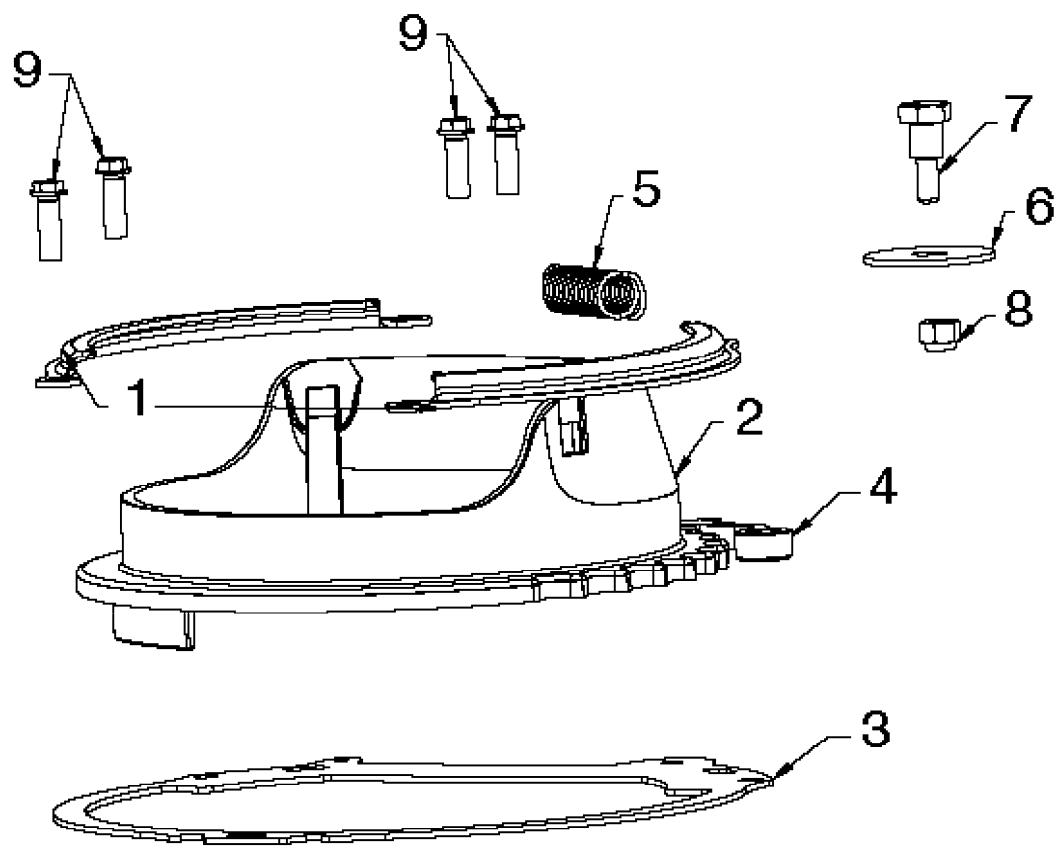

06.03.001-D

Ref #	Part Number	Qty	Description
1	532442759	1	AUGER.BLADE.SS.SNOW
2	580855501	1	SUPPORT.BEARING.SINGLE.STAGE.B
3	532437622	1	BEARING.BALL.MANDREL
4	812000028	1	RETAINING RING LT
5	817060408	1	SCREW
6	532437617	1	WELDMENT.AUGER.SINGLE.STAGE.BL
7	580855401	1	
8	532437620	1	PIN.ROLL.3/16 X 1-1/4
9	532199687	1	SCREW
10	872110407	1	BOLT.CARRIAGE.1/4-20 X 7/8
11	819091016	1	WASHER
12	532132004	1	NUT

06.05.002-D

Ref #	Part Number	Qty	Description
1	532437655	1	CHUTE.SINGLE.STAGE.SNOW.BLACK
2	532437643	1	DEFLECTOR.CHUTE.BLACK
3	532437642	1	HANDLE.CHUTE.BLACK
4	532437318	1	BOLT.CARR.5/16-18X1.BLACK
5	873970500	1	LOCKNUT-FLANGE 5/16-18
6	532132004	1	NUT
7	532444682	1	BOLT.SHOULDER.HEX.HD.1/4-20
8	872110510	1	BOLT.CARRIAGE.5/16-18
9	819131316	1	WASHER
10	532191938	1	
11	532071673	1	PLUNGER CAP

06.04.009-A

Ref #	Part Number	Qty	Description
1	587238101	1	
2	580856501	1	PLATE.CHUTE.RETAINER.SS.BLACK
3	580855601	1	
4	532434878	1	ARM.CHUTE.RATCHET
5	532434879	1	SPRING.RATCHET.ARM
6	819132416	1	WASHER.13/32X1-1/2X16GA
7	532081328	1	SHOULDER BOLT ST
8	532132004	1	NUT
9	817411312	1	SCREW.HX.13X.750

06.07.001-A

Ref #	Part Number	Qty	Description
1	580857001	1	
2	580860401	1	
3	532191574	1	BOLT, HANDLE 5/16-18X1.75
4	532191938	1	
5	532437506	1	DECAL.SSST.AUGER.INSTRUCTIONS

06.06.010-A

Ref #	Part Number	Qty	Description
1	581023605	1	
2	532435417	1	NUT.PUSH.AXLE.0.5IN