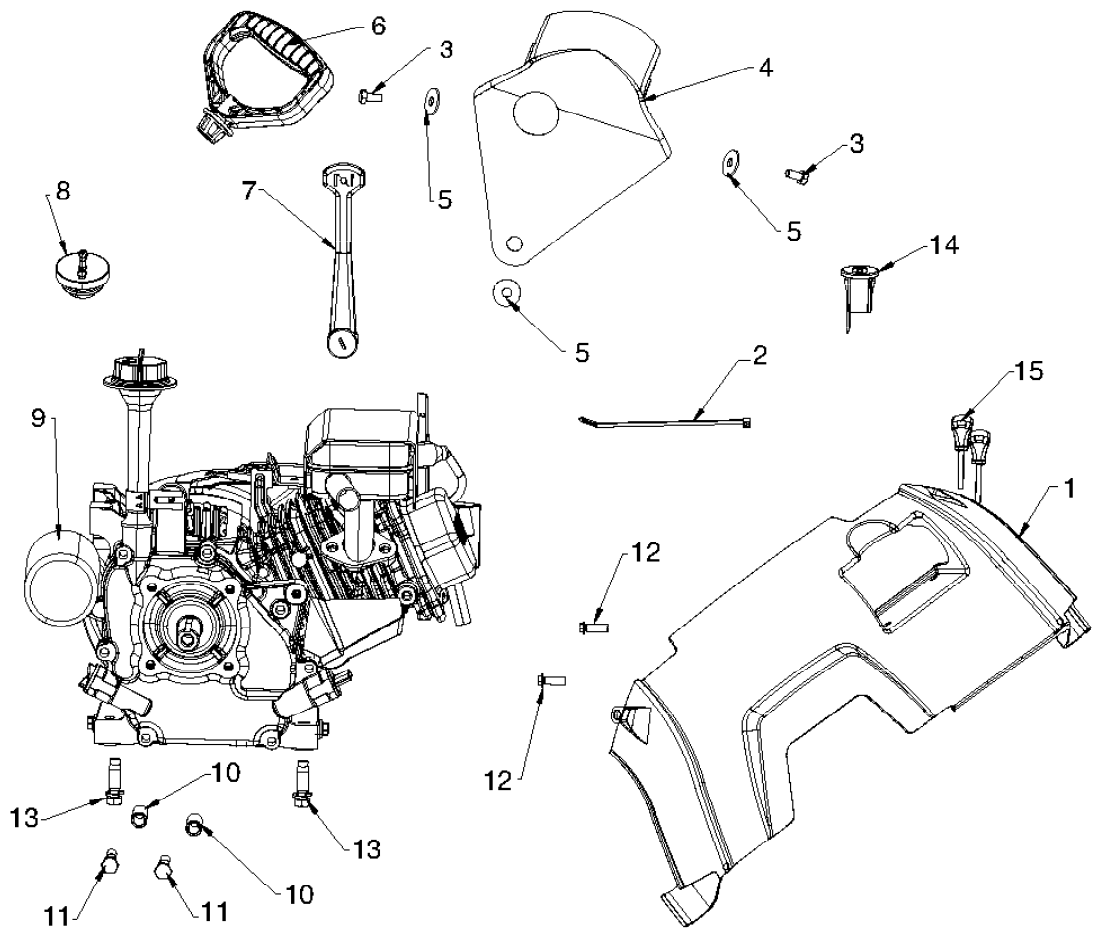

06.04.009-A

Ref #	Part Number	Qty	Description
1	587238101	1	
2	580856501	1	PLATE.CHUTE.RETAINER.SS.BLACK
3	580855601	1	
4	532434878	1	ARM.CHUTE.RATCHET
5	532434879	1	SPRING.RATCHET.ARM
6	819132416	1	WASHER.13/32X1-1/2X16GA
7	532081328	1	SHOULDER BOLT ST
8	532132004	1	NUT
9	817411312	1	SCREW.HX.13X.750

06.04.004-A

Ref #	Part Number	Qty	Description
1	532443921	1	PLENIUM.AUGER.POULAN PRO.BLACK
2	532443924	1	
3	532443925	1	
4	819131316	1	WASHER
5	532428867	1	BOLT.HEX.HD.WASHER.5/16-18X.75
6	817411312	1	SCREW.HX.13X.750
7	532196688	1	CLIPS
8	532442250	1	SCREW.PAN.HD.TORX.1/4-20X.750
9	532444262	1	SCREW.1/4-20.PAN.HEAD.TORX.
10	580833501	1	PLATE.EXHAUST.SINGLE.STAGE.SNO
11	819091016	1	WASHER

Ref #	Part Number	Qty	Description
1	532443946	1	COVER.TOP.SINGLE.STAGE.SNOW.BL
2	532437648	1	TOP.REAR.COVER
3	817411312	1	SCREW.HX.13X.750
4	532196688	1	CLIPS
5	532434868	1	CLIP
6	580982601	1	TANK.GAS.12.SINGLE.STAGE.SNOW
7	532146848	1	TIE.CABLE.24.5X.29.NYLON.WHITE
8	581075501	1	CAP.2.25'.VENTED.RATCHET.EPA
9	532444649	1	

06.01.001-B

Ref #	Part Number	Qty	Description
1	580855301	1	ARM.IDLER.PNT
2	532166043	1	IDLER PULLEY
3	532434859	1	SPRING.EIDLER.PULLEY.RETURN
4	817060620	1	SCREW.3/8-16
5	817060620	1	SCREW.3/8-16
6	532199092	1	SPACER.RETAINER
7	532443018	1	CABLE.CLUTCH.SSST.SHORT
8	532145006	1	PUSH CLIP
9	532434502	1	KEEPER.ENGINE.BELT
10	532435383	1	PULLEY.DRIVEN
11	532437261	1	BELT.4L.1/2X35
12	532434860	1	SPACER.ENGINE.CRANK
13	532426490	1	PULLEY.ENG.TRACTION
14	532851074	1	WASHER,HARDEN
15	532430817	1	BOLT, SCKT HD 3/8-24 X 1 .25