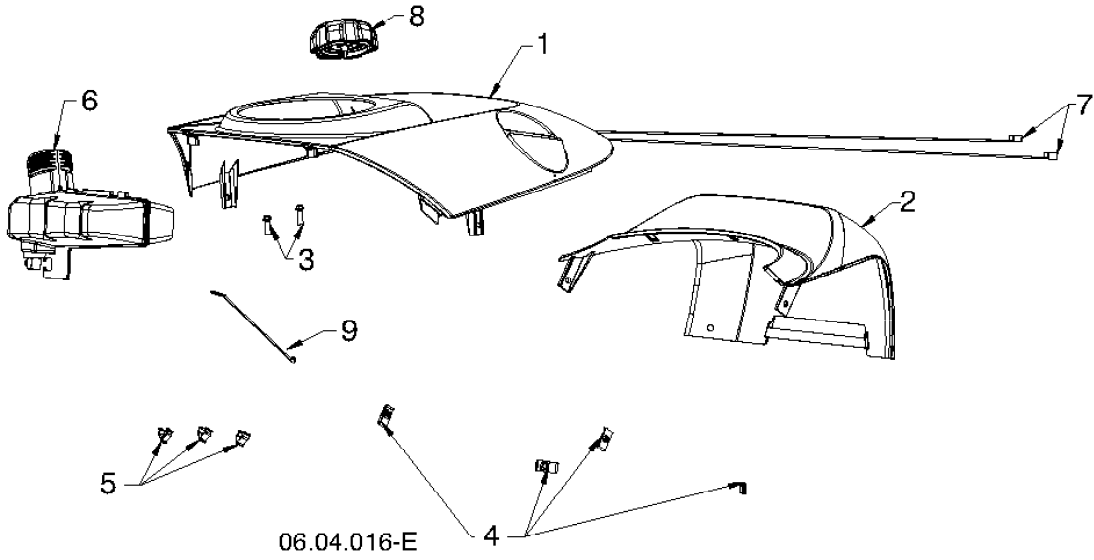

06.05.002-D

Ref #	Part Number	Qty	Description
1	532437655	1	CHUTE.SINGLE.STAGE.SNOW.BLACK
2	532437643	1	DEFLECTOR.CHUTE.BLACK
3	532437642	1	HANDLE.CHUTE.BLACK
4	532437318	1	BOLT.CARR.5/16-18X1.BLACK
5	873970500	1	LOCKNUT-FLANGE 5/16-18
6	532132004	1	NUT
7	532444682	1	BOLT.SHOULDER.HEX.HD.1/4-20
8	872110510	1	BOLT.CARRIAGE.5/16-18
9	819131316	1	WASHER
10	532191938	1	
11	532071673	1	PLUNGER CAP

06.04.009-A

Ref #	Part Number	Qty	Description
1	587238101	1	
2	580856501	1	PLATE.CHUTE.RETAINER.SS.BLACK
3	580855601	1	
4	532434878	1	ARM.CHUTE.RATCHET
5	532434879	1	SPRING.RATCHET.ARM
6	819132416	1	WASHER.13/32X1-1/2X16GA
7	532081328	1	SHOULDER BOLT ST
8	532132004	1	NUT
9	817411312	1	SCREW.HX.13X.750

Ref #	Part Number	Qty	Description
1	532443946	1	COVER.TOP.SINGLE.STAGE.SNOW.BL
2	532437648	1	TOP.REAR.COVER
3	817411312	1	SCREW.HX.13X.750
4	532196688	1	CLIPS
5	532434868	1	CLIP
6	580982601	1	TANK.GAS.12.SINGLE.STAGE.SNOW
7	532146848	1	TIE.CABLE.24.5X.29.NYLON.WHITE
8	581075501	1	CAP.2.25'.VENTED.RATCHET.EPA
9	532444649	1	

06.07.001-A

Ref #	Part Number	Qty	Description
1	580857001	1	
2	580860401	1	
3	532191574	1	BOLT, HANDLE 5/16-18X1.75
4	532191938	1	
5	532437506	1	DECAL.SSST.AUGER.INSTRUCTIONS

06.06.010-A

Ref #	Part Number	Qty	Description
1	581023605	1	
2	532435417	1	NUT.PUSH.AXLE.0.5IN