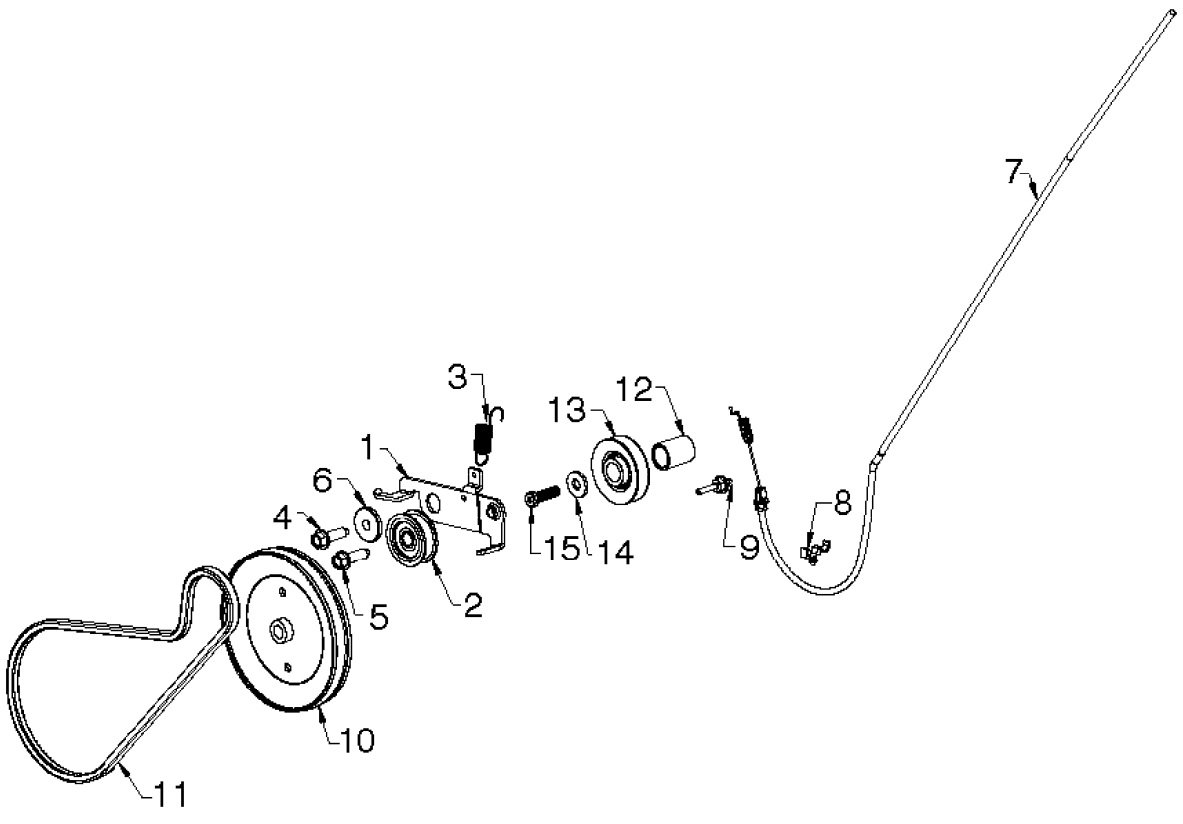

06.04.009-A

Ref #	Part Number	Qty	Description
1	587238101	1	
2	580856501	1	PLATE.CHUTE.RETAINER.SS.BLACK
3	580855601	1	
4	532434878	1	ARM.CHUTE.RATCHET
5	532434879	1	SPRING.RATCHET.ARM
6	819132416	1	WASHER.13/32X1-1/2X16GA
7	532081328	1	SHOULDER BOLT ST
8	532132004	1	NUT
9	817411312	1	SCREW.HX.13X.750

Ref #	Part Number	Qty	Description
1	532443946	1	COVER.TOP.SINGLE.STAGE.SNOW.BL
2	532437648	1	TOP.REAR.COVER
3	817411312	1	SCREW.HX.13X.750
4	532196688	1	CLIPS
5	532434868	1	CLIP
6	580982601	1	TANK.GAS.12.SINGLE.STAGE.SNOW
7	532146848	1	TIE.CABLE.24.5X.29.NYLON.WHITE
8	581075501	1	CAP.2.25'.VENTED.RATCHET.EPA
9	532444649	1	

06.04.004-A

Ref #	Part Number	Qty	Description
1	532443921	1	PLENIUM.AUGER.POULAN PRO.BLACK
2	532443924	1	
3	532443925	1	
4	819131316	1	WASHER
5	532428867	1	BOLT.HEX.HD.WASHER.5/16-18X.75
6	817411312	1	SCREW.HX.13X.750
7	532196688	1	CLIPS
8	532442250	1	SCREW.PAN.HD.TORX.1/4-20X.750
9	532444262	1	SCREW.1/4-20.PAN.HEAD.TORX.
10	580833501	1	PLATE.EXHAUST.SINGLE.STAGE.SNO
11	819091016	1	WASHER

06.07.001-A

Ref #	Part Number	Qty	Description
1	580857001	1	
2	580860401	1	
3	532191574	1	BOLT, HANDLE 5/16-18X1.75
4	532191938	1	
5	532437506	1	DECAL.SSST.AUGER.INSTRUCTIONS

06.06.010-A

Ref #	Part Number	Qty	Description
1	532437662	1	WHEEL.8X1.5.GS.MCCULOC
2	532435417	1	NUT.PUSH.AXLE.0.5IN