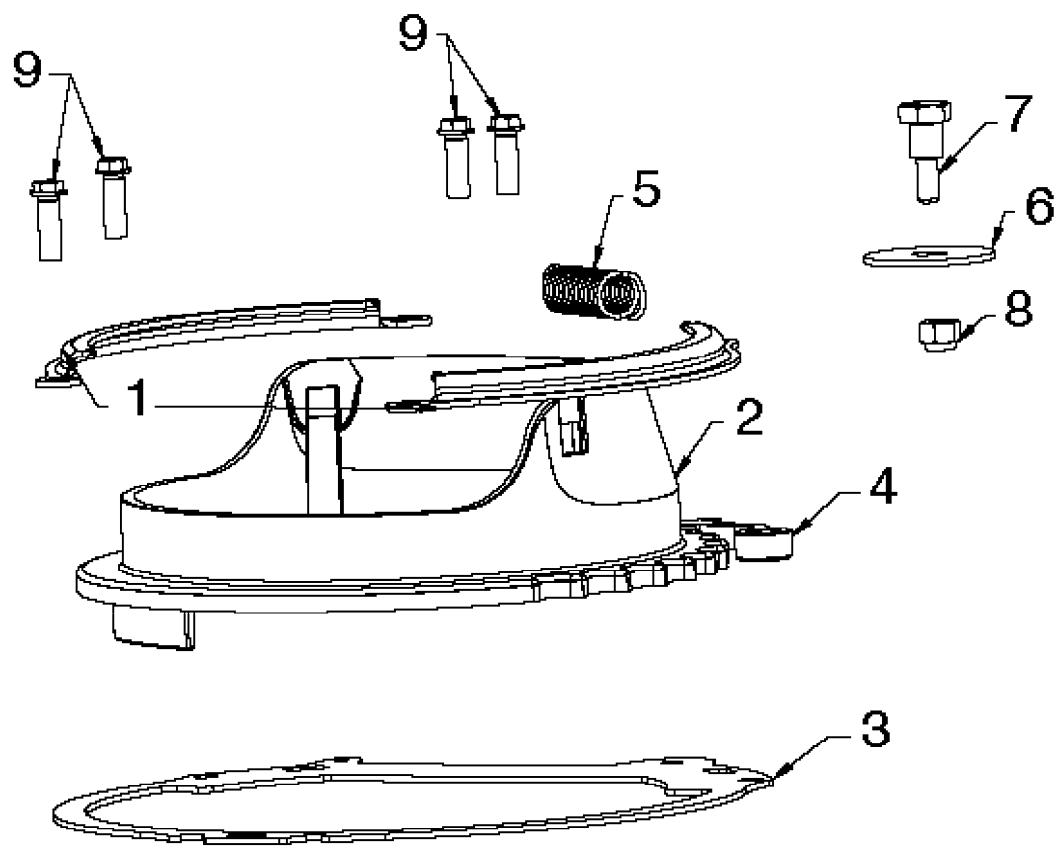

06.03.001-D

Ref #	Part Number	Qty	Description
1	532442759	1	AUGER.BLADE.SS.SNOW
2	580855501	1	SUPPORT.BEARING.SINGLE.STAGE.B
3	532437622	1	BEARING.BALL.MANDREL
4	812000028	1	RETAINING RING LT
5	817060408	1	SCREW
6	532437617	1	WELDMENT.AUGER.SINGLE.STAGE.BL
7	580855401	1	
8	532437620	1	PIN.ROLL.3/16 X 1-1/4
9	532199687	1	SCREW
10	872110407	1	BOLT.CARRIAGE.1/4-20 X 7/8
11	819091016	1	WASHER
12	532132004	1	NUT

06.05.002-D

Ref #	Part Number	Qty	Description
1	532437655	1	CHUTE.SINGLE.STAGE.SNOW.BLACK
2	532437643	1	DEFLECTOR.CHUTE.BLACK
3	532437642	1	HANDLE.CHUTE.BLACK
4	532437318	1	BOLT.CARR.5/16-18X1.BLACK
5	873970500	1	LOCKNUT-FLANGE 5/16-18
6	532132004	1	NUT
7	532444682	1	BOLT.SHOULDER.HEX.HD.1/4-20
8	872110510	1	BOLT.CARRIAGE.5/16-18
9	819131316	1	WASHER
10	532191938	1	
11	532071673	1	PLUNGER CAP

06.04.009-A

Ref #	Part Number	Qty	Description
1	587238101	1	
2	580856501	1	PLATE.CHUTE.RETAINER.SS.BLACK
3	580855601	1	
4	532434878	1	ARM.CHUTE.RATCHET
5	532434879	1	SPRING.RATCHET.ARM
6	819132416	1	WASHER.13/32X1-1/2X16GA
7	532081328	1	SHOULDER BOLT ST
8	532132004	1	NUT
9	817411312	1	SCREW.HX.13X.750

06.07.001-A

Ref #	Part Number	Qty	Description
1	580857001	1	
2	580860401	1	
3	532191574	1	BOLT, HANDLE 5/16-18X1.75
4	532191938	1	
5	532437506	1	DECAL.SSST.AUGER.INSTRUCTIONS

06.06.010-A

Ref #	Part Number	Qty	Description
1	532437662	1	WHEEL.8X1.5.GS.MCCULOC
2	532435417	1	NUT.PUSH.AXLE.0.5IN