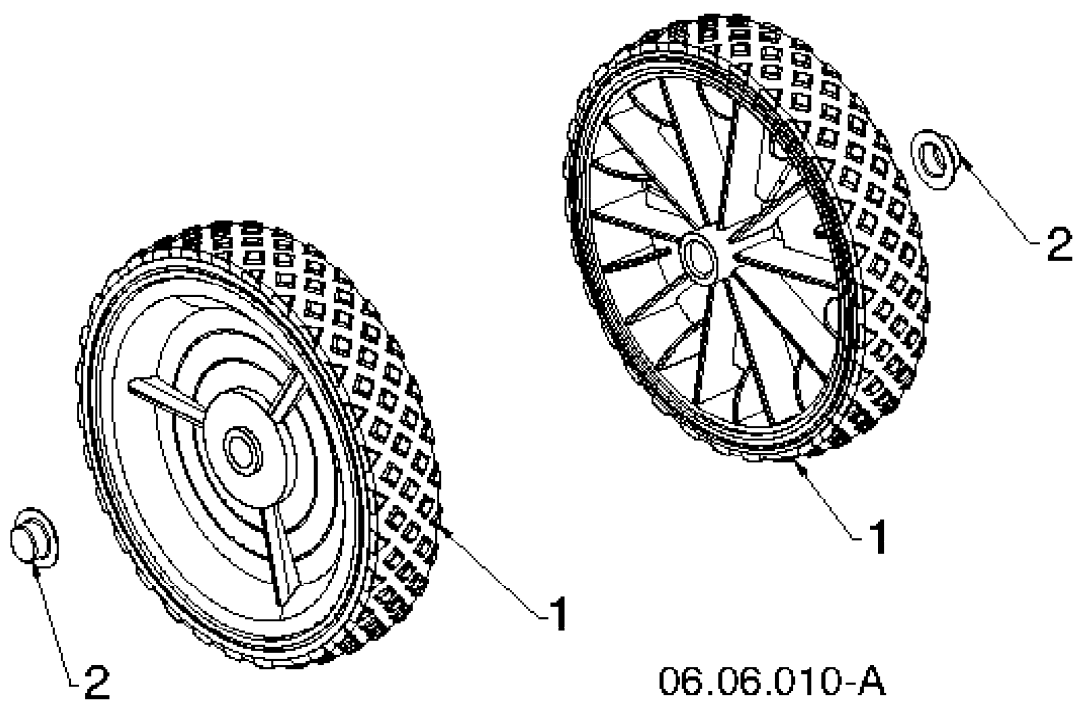

06.06.010-A

Ref #	Part Number	Qty	Description
1	532437662	1	WHEEL.8X1.5.GS.MCCULOC
2	532435417	1	NUT.PUSH.AXLE.0.5IN