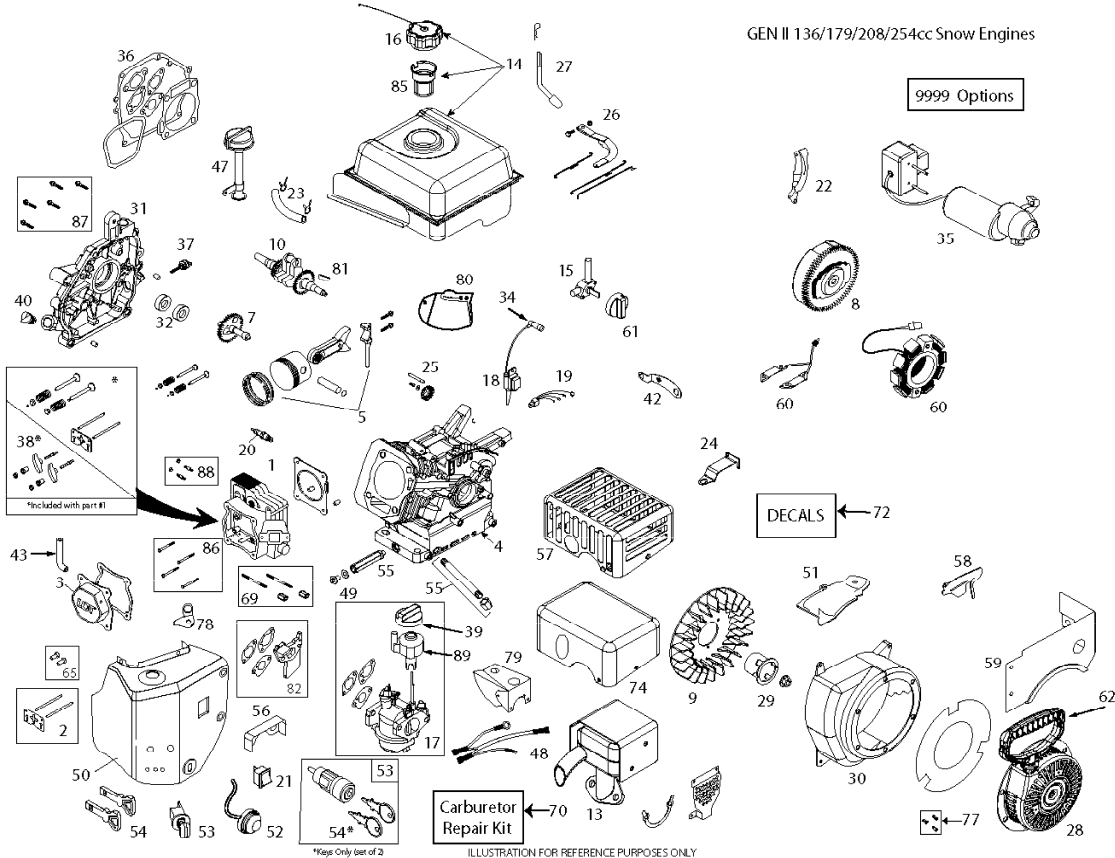

GEN II 136/179/208/254cc Snow Engines

9999 Options

Ref #	Part Number	Qty	Description
1	587175701	1	
2	532420579	1	KIT.PUSH.ROD.SRV(SK208-1001)
3	532420580	1	VALVE COVER ASSEMBLY
5	587177101	1	
7	587177201	1	
8	532429236	1	FLYWHL.ASSY.MANUL.SK2081700
9	532420586	1	KIT.COOLNG.FAN.SERV(SK208-4000)
10	587176101	1	
13	532444277	1	MUFFLER.ASM.LCT.208CC.SS
17	532437122	1	CARB.ASM.SS/SNO.LCT(SKSNO313)
18	532443934	1	208CC IGN COIL (STD)
20	532424939	1	SPARK.PLUG(2083810)
22	585772401	1	SHIELD.FLYWHEEL.ELEC.STRT.208C
23	532438014	1	KIT.FUEL.HOSE.208CC.SING/STAGE
24	532429259	1	SPEED.CTRL.BRKT.(SKSN0150)
25	532429646	1	GOVENOR.GEARS ASM(SK2082900)
26	581768701	1	
27	532420602	1	KIT.GOVERNOR.CRANK(SK208-3100)
28	585771201	1	STARTER.RECOIL.S/S SNO.78".ROP
29	532436968	1	STRTER.CUP(NON-SLOT)SKSN0601.2
30	532429230	1	BLOW.HSG.ASSY.ELEC(SKSN-0612)
31	581007301	1	
32	532429599	1	SEAL KIT (2 PCS)
34	532436966	1	SPARK.PLUG.BOOT.SNW,SKSN4691.1
36	532429601	1	GASKET.KIT.208CC(SK2084300.1)
37	532420961	1	DIPSTICK SMALL
38	532429691	1	ROCKER ARM KIT
40	532429598	1	NON REMOVABLE PLUG
43	580353401	1	TUBE.BREATHER.LCT.208
47	587178001	1	
48	532437967	1	HARNESS.WIRE.SINGLE.STAGE.LCT
49	532435495	1	KIT.OIL.DRAIN.PLUG(SK2089911)
51	532437119	1	
52	532437123	1	BULB.FUEL.PRM.R.W/HOSE(SKSNO306)
53	532424954	1	SWITH.KEY.ASSEM.SNOW.SINGLE.ST
54	532443059	1	KEY SET(2 KEYS) SKSN0407.1
56	532429260	1	SHIELD.VAPOR.SNOW
62	532424968	1	STARTER.GRIP.SNOW.LCT.SKSN0603
65	581372801	1	TAPPET.KIT.LCT.208CC
69	532424951	1	CARB.STUDS & COUPLING KIT.SNOW
70	580353601	1	CARB.REPAIR.KIT.LCT.SK9900.1
77	532432688	1	BOLT.KIT.RECOIL.LCT.ALL.ENGINE
78	581459301	1	
81	585297202	1	KEYS.FLYWHEEL.136/291CC.5PACK
82	585020503	1	SPACER.CARBURETOR.208CC.LCT
86	586327301	1	
87	586326901	1	
86	586326801	1	
91	587525701	1	
9999	586326201	1