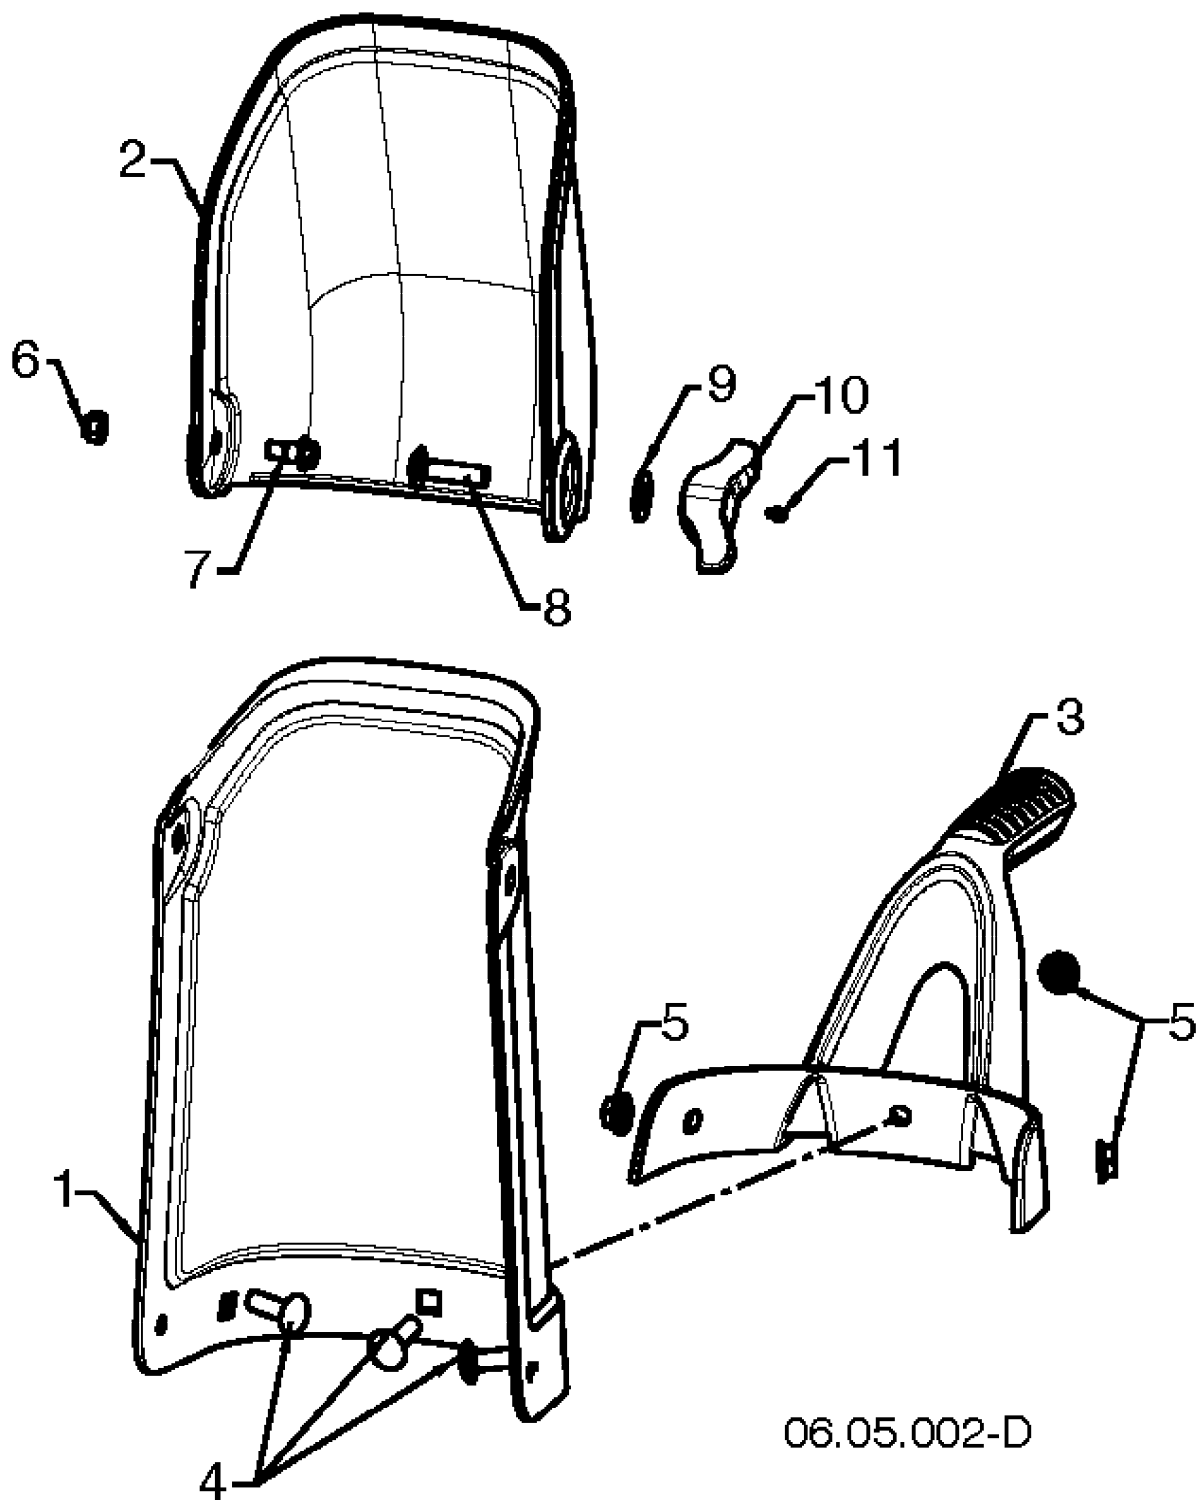

06.03.001-D

Ref #	Part Number	Qty	Description
1	532442759	1	AUGER.BLADE.SS.SNOW
2	580855501	1	SUPPORT.BEARING.SINGLE.STAGE.B
3	532437622	1	BEARING.BALL.MANDREL
4	812000028	1	RETAINING RING LT
5	817060408	1	SCREW
6	532437617	1	WELDMENT.AUGER.SINGLE.STAGE.BL
7	580855401	1	
8	532437620	1	PIN.ROLL.3/16 X 1-1/4
9	532199687	1	SCREW
10	872110407	1	BOLT.CARRIAGE.1/4-20 X 7/8
11	819091016	1	WASHER
12	532132004	1	NUT

06.05.002-D

Ref #	Part Number	Qty	Description
1	532437655	1	CHUTE.SINGLE.STAGE.SNOW.BLACK
2	532437643	1	DEFLECTOR.CHUTE.BLACK
3	532437642	1	HANDLE.CHUTE.BLACK
4	532437318	1	BOLT.CARR.5/16-18X1.BLACK
5	873970500	1	LOCKNUT-FLANGE 5/16-18
6	532132004	1	NUT
7	532444682	1	BOLT.SHOULDER.HEX.HD.1/4-20
8	872110510	1	BOLT.CARRIAGE.5/16-18
9	819131316	1	WASHER
10	532191938	1	
11	532071673	1	PLUNGER CAP

06.04.009-A

Ref #	Part Number	Qty	Description
1	587238101	1	
2	580856501	1	PLATE.CHUTE.RETAINER.SS.BLACK
3	580855601	1	
4	532434878	1	ARM.CHUTE.RATCHET
5	532434879	1	SPRING.RATCHET.ARM
6	819132416	1	WASHER.13/32X1-1/2X16GA
7	532081328	1	SHOULDER BOLT ST
8	532132004	1	NUT
9	817411312	1	SCREW.HX.13X.750

Ref #	Part Number	Qty	Description
1	532443946	1	COVER.TOP.SINGLE.STAGE.SNOW.BL
2	532437648	1	TOP.REAR.COVER
3	817411312	1	SCREW.HX.13X.750
4	532196688	1	CLIPS
5	532434868	1	CLIP
6	580982601	1	TANK.GAS.12.SINGLE.STAGE.SNOW
7	532146848	1	TIE.CABLE.24.5X.29.NYLON.WHITE
8	581075501	1	CAP.2.25'.VENTED.RATCHET.EPA
9	532444649	1	