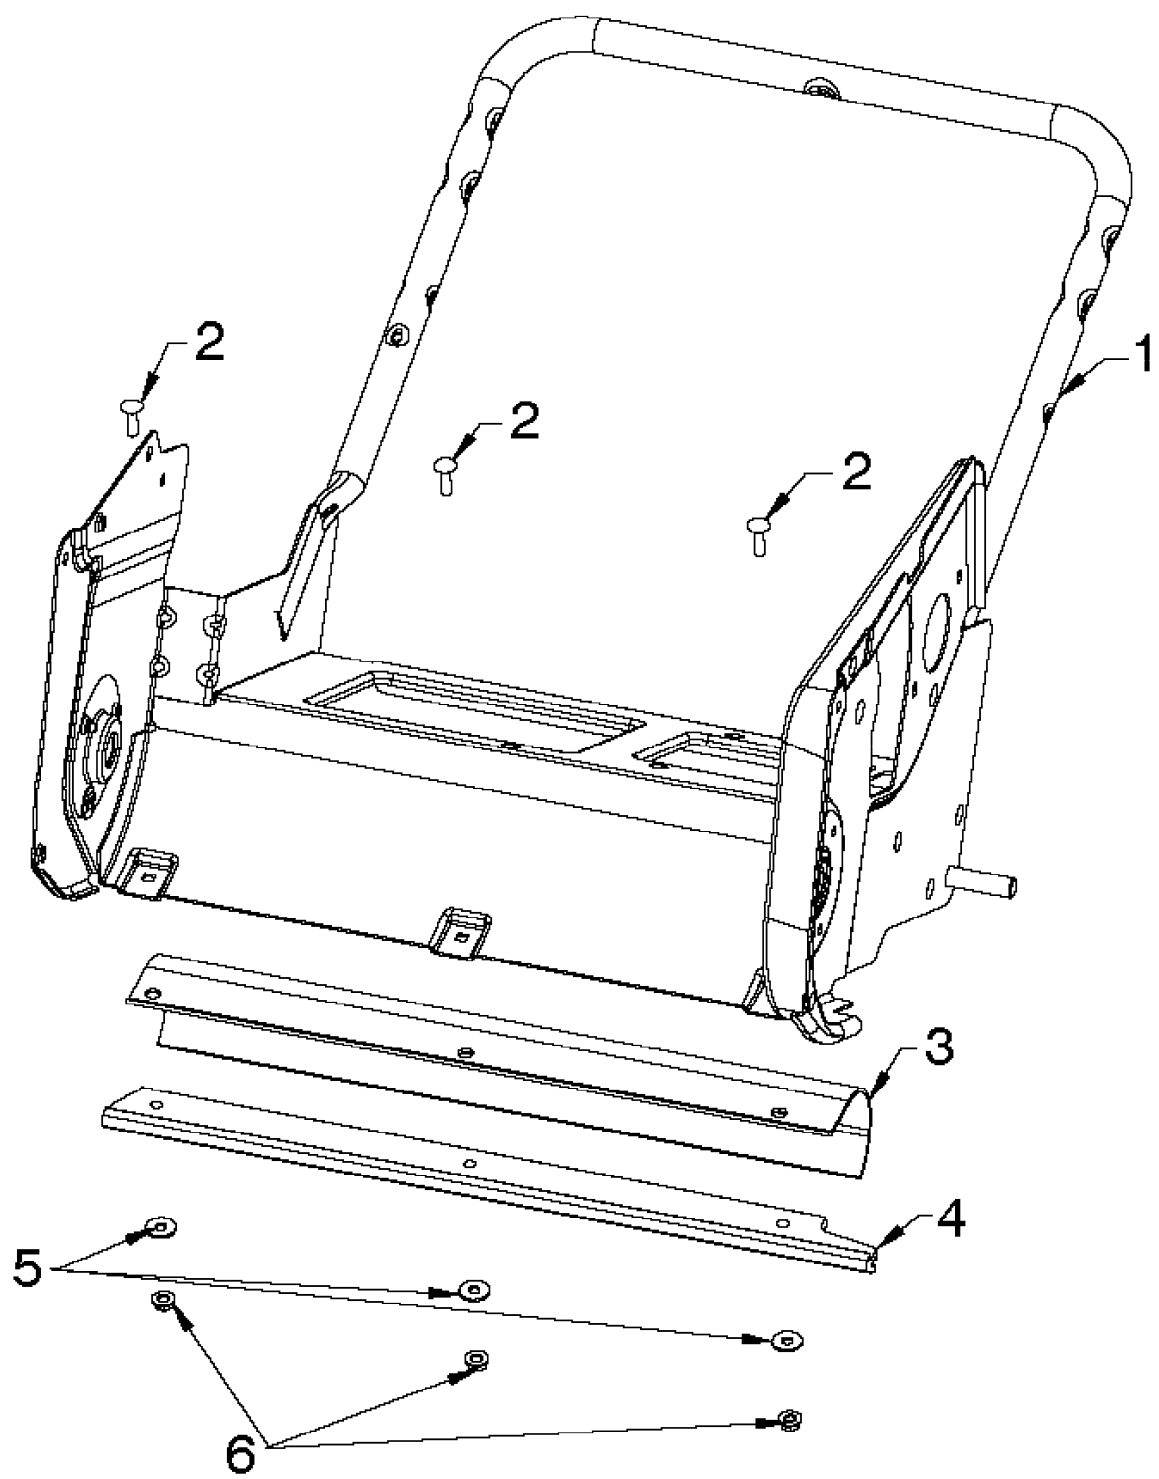

06.00.001-A

Ref #	Part Number	Qty	Description
1	580856201	1	
2	872110407	1	BOLT.CARRIAGE.1/4-20 X 7/8
3	580502601	1	BAR.SCRAPER.SINGLE.STAGE.GREY
4	532442146	1	SKIRT.SCRAPPER-SSST
5	819091216	1	WASHER PM
6	532191730	1	NUT.HEX.FLANGE.1/4