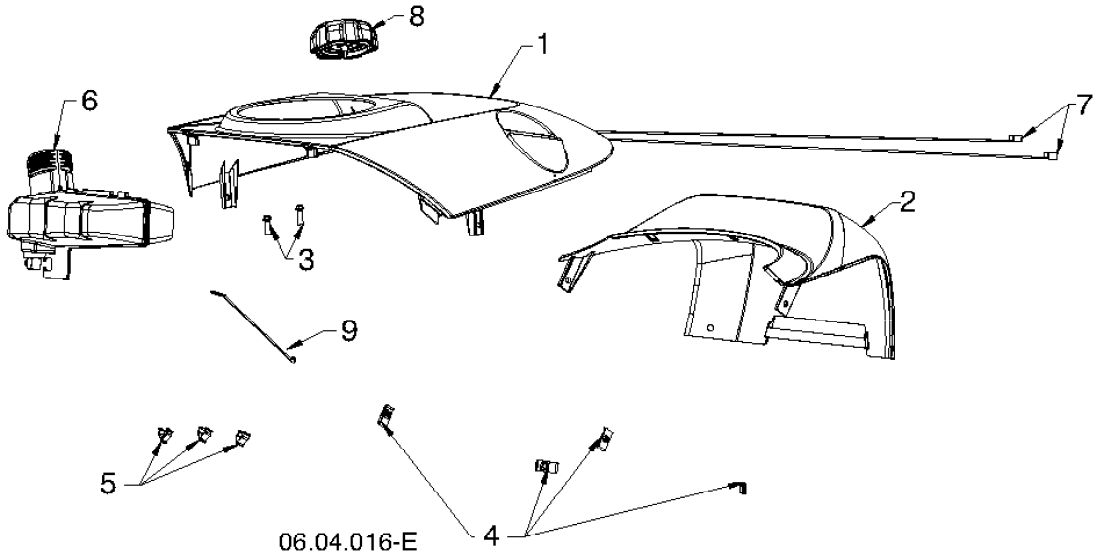

06.03.001-D

Ref #	Part Number	Qty	Description
1	532442759	1	AUGER.BLADE.SS.SNOW
2	580855501	1	SUPPORT.BEARING.SINGLE.STAGE.B
3	532437622	1	BEARING.BALL.MANDREL
4	812000028	1	RETAINING RING LT
5	817060408	1	SCREW
6	532437617	1	WELDMENT.AUGER.SINGLE.STAGE.BL
7	580855401	1	
8	532437620	1	PIN.ROLL.3/16 X 1-1/4
9	532199687	1	SCREW
10	872110407	1	BOLT.CARRIAGE.1/4-20 X 7/8
11	819091016	1	WASHER
12	532132004	1	NUT

06.05.002-D

Ref #	Part Number	Qty	Description
1	532437655	1	CHUTE.SINGLE.STAGE.SNOW.BLACK
2	532437643	1	DEFLECTOR.CHUTE.BLACK
3	532437642	1	HANDLE.CHUTE.BLACK
4	532437318	1	BOLT.CARR.5/16-18X1.BLACK
5	873970500	1	LOCKNUT-FLANGE 5/16-18
6	532132004	1	NUT
7	532444682	1	BOLT.SHOULDER.HEX.HD.1/4-20
8	872110510	1	BOLT.CARRIAGE.5/16-18
9	819131316	1	WASHER
10	532191938	1	
11	532071673	1	PLUNGER CAP

06.04.009-A

Ref #	Part Number	Qty	Description
1	587238101	1	
2	580856501	1	PLATE.CHUTE.RETAINER.SS.BLACK
3	580855601	1	
4	532434878	1	ARM.CHUTE.RATCHET
5	532434879	1	SPRING.RATCHET.ARM
6	819132416	1	WASHER.13/32X1-1/2X16GA
7	532081328	1	SHOULDER BOLT ST
8	532132004	1	NUT
9	817411312	1	SCREW.HX.13X.750

06.07.001-A

Ref #	Part Number	Qty	Description
1	580857001	1	
2	580860401	1	
3	532191574	1	BOLT, HANDLE 5/16-18X1.75
4	532191938	1	
5	532437506	1	DECAL.SSST.AUGER.INSTRUCTIONS

06.06.010-A

Ref #	Part Number	Qty	Description
1	532437662	1	WHEEL.8X1.5.GS.MCCULOC
2	532435417	1	NUT.PUSH.AXLE.0.5IN