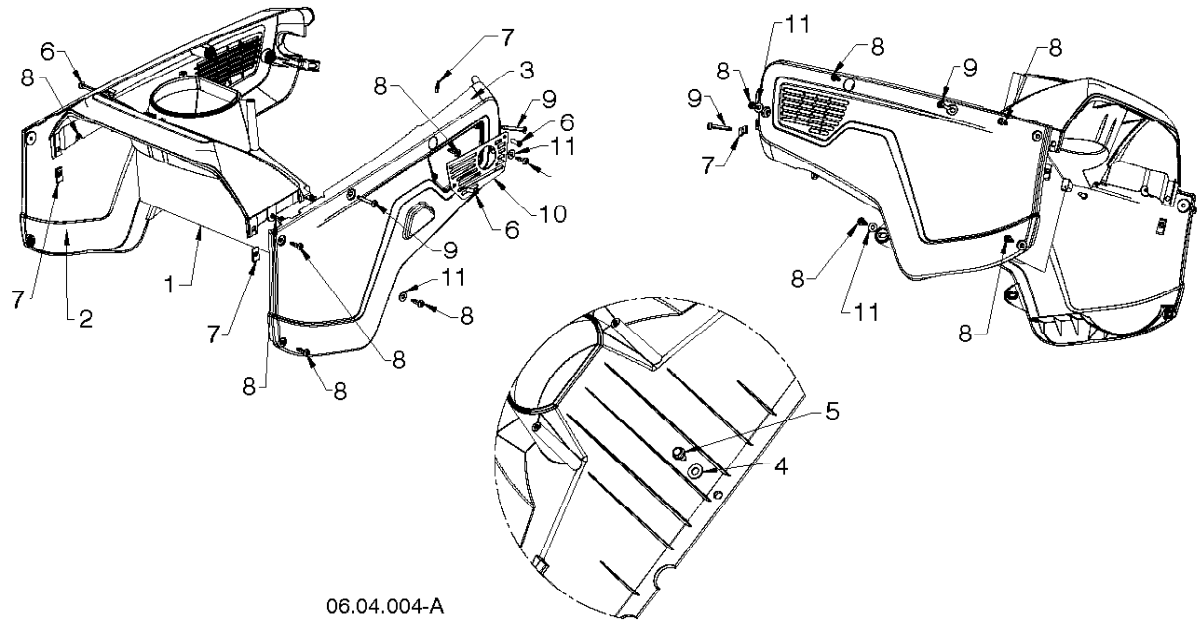

06.05.002-D

Ref #	Part Number	Qty	Description
1	532437655	1	CHUTE.SINGLE.STAGE.SNOW.BLACK
2	532437643	1	DEFLECTOR.CHUTE.BLACK
3	532437642	1	HANDLE.CHUTE.BLACK
4	532437318	1	BOLT.CARR.5/16-18X1.BLACK
5	873970500	1	LOCKNUT-FLANGE 5/16-18
6	532132004	1	NUT
7	532444682	1	BOLT.SHOULDER.HEX.HD.1/4-20
8	872110510	1	BOLT.CARRIAGE.5/16-18
9	819131316	1	WASHER
10	532191938	1	
11	532071673	1	PLUNGER CAP

06.04.009-A

Ref #	Part Number	Qty	Description
1	587238101	1	
2	580856501	1	PLATE.CHUTE.RETAINER.SS.BLACK
3	580855601	1	
4	532434878	1	ARM.CHUTE.RATCHET
5	532434879	1	SPRING.RATCHET.ARM
6	819132416	1	WASHER.13/32X1-1/2X16GA
7	532081328	1	SHOULDER BOLT ST
8	532132004	1	NUT
9	817411312	1	SCREW.HX.13X.750

Ref #	Part Number	Qty	Description
1	532443946	1	COVER.TOP.SINGLE.STAGE.SNOW.BL
2	532437648	1	TOP.REAR.COVER
3	817411312	1	SCREW.HX.13X.750
4	532196688	1	CLIPS
5	532434868	1	CLIP
6	580982601	1	TANK.GAS.12.SINGLE.STAGE.SNOW
7	532146848	1	TIE.CABLE.24.5X.29.NYLON.WHITE
8	581075501	1	CAP.2.25'.VENTED.RATCHET.EPA
9	532444649	1	

06.07.001-A

Ref #	Part Number	Qty	Description
1	580857001	1	
2	580860401	1	
3	532191574	1	BOLT, HANDLE 5/16-18X1.75
4	532191938	1	
5	532437506	1	DECAL.SSST.AUGER.INSTRUCTIONS

06.06.010-A

Ref #	Part Number	Qty	Description
1	532437662	1	WHEEL.8X1.5.GS.MCCULOC
2	532435417	1	NUT.PUSH.AXLE.0.5IN