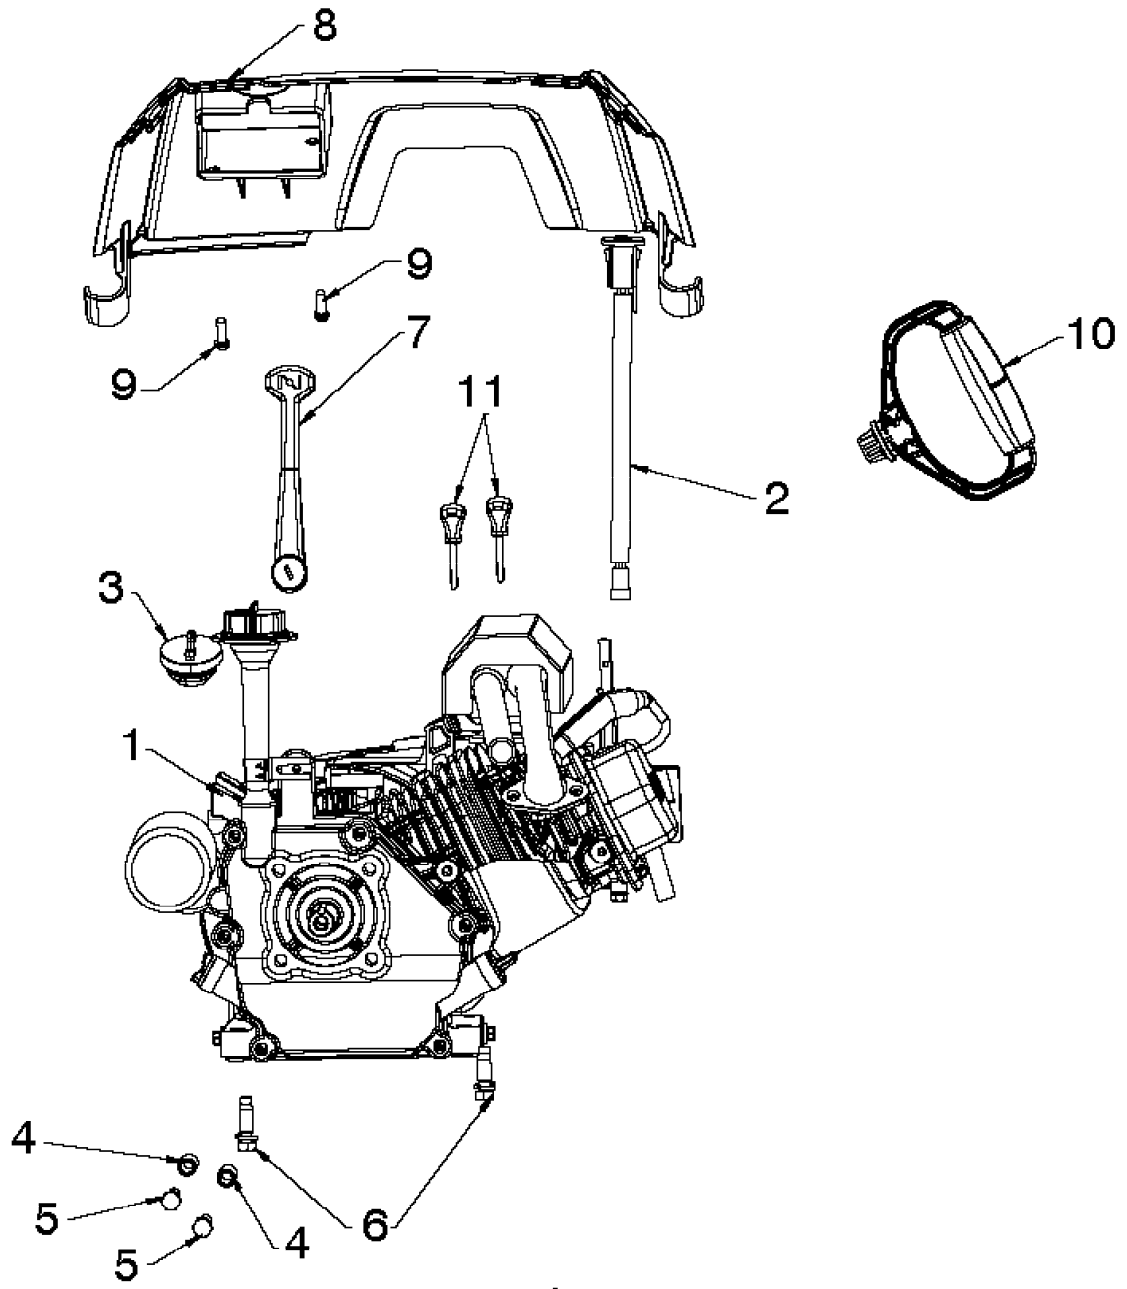

06.02.018-A

Ref #	Part Number	Qty	Description
1	585742604	1	
2	580850201	1	SWITCH.KEY.SST.SNOW
3	532436235	1	RP BULB.PRIMER
4	532434857	1	SPACER.ENGINE
5	532435578	1	SCREW. 5/16-24 X 2.00"HHCS
6	532150406	1	BOLT 3/8-16X1-1/8
7	532434874	1	LEVER.CHOKE
8	532437658	1	COVER REAR.LOWER.SSST.BLACK
9	817411312	1	SCREW.HX.13X.750
10	532424968	1	STARTER.GRIP.SNOW.LCT.SKSN0603
11	532443059	1	KEY SET(2 KEYS) SKSN0407.1