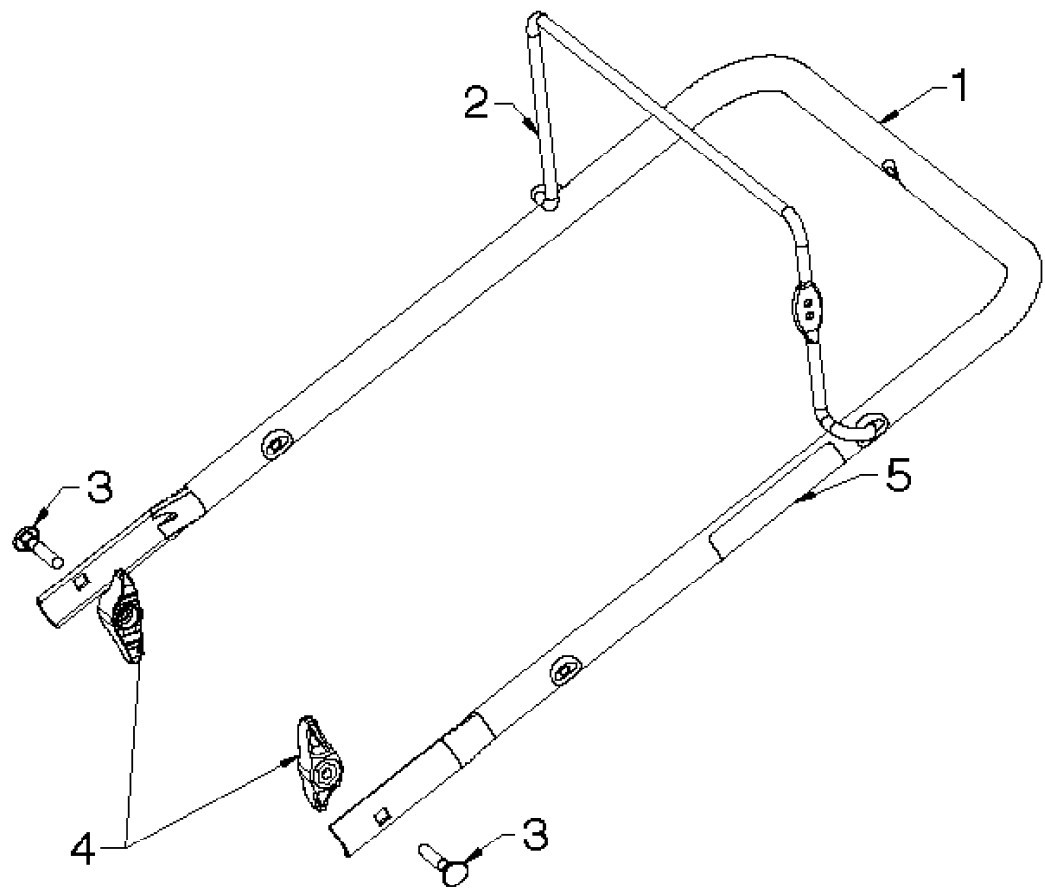

06.07.001-A

Ref #	Part Number	Qty	Description
1	580857001	1	
2	580860401	1	
3	532191574	1	BOLT, HANDLE 5/16-18X1.75
4	532191938	1	
5	532437506	1	DECAL.SSST.AUGER.INSTRUCTIONS