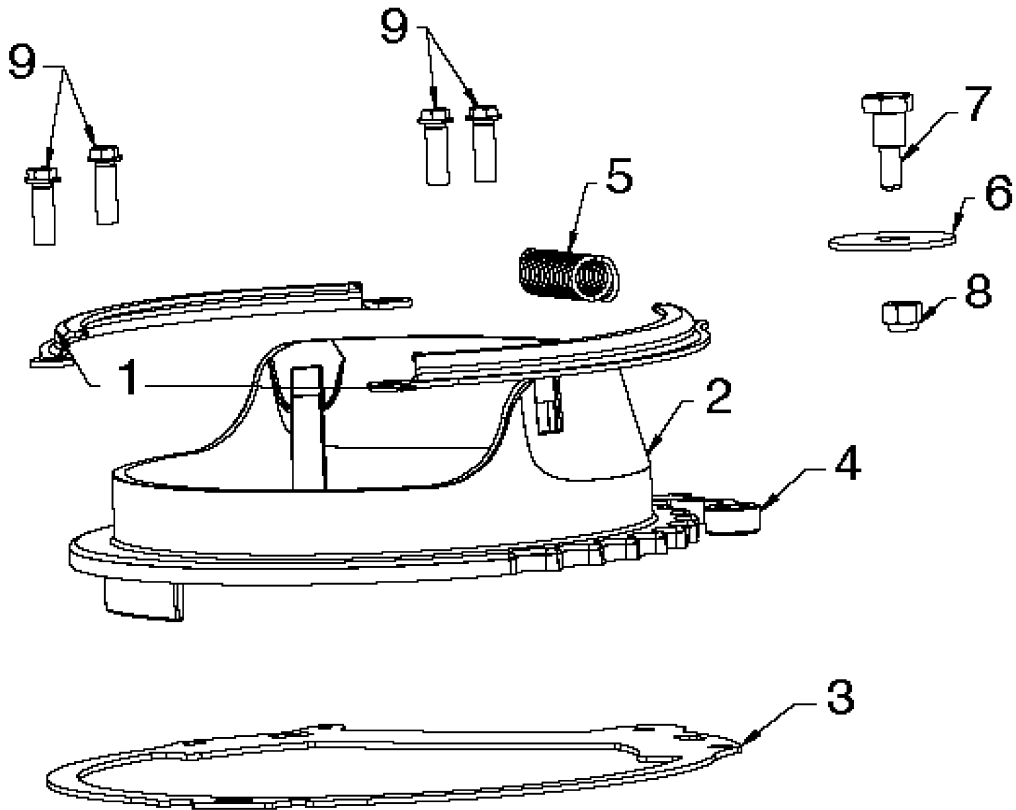

06.03.001-D

Ref #	Part Number	Qty	Description
1	532442759	1	AUGER.BLADE.SS.SNOW
2	580855501	1	SUPPORT.BEARING.SINGLE.STAGE.B
3	532437622	1	BEARING.BALL.MANDREL
4	812000028	1	RETAINING RING LT
5	817060408	1	SCREW
6	532437617	1	WELDMENT.AUGER.SINGLE.STAGE.BL
7	580855401	1	
8	532437620	1	PIN.ROLL.3/16 X 1-1/4
9	532199687	1	SCREW
10	872110407	1	BOLT.CARRIAGE.1/4-20 X 7/8
11	819091016	1	WASHER
12	532132004	1	NUT

06.05.002-D

Ref #	Part Number	Qty	Description
1	532437655	1	CHUTE.SINGLE.STAGE.SNOW.BLACK
2	532437643	1	DEFLECTOR.CHUTE.BLACK
3	532437642	1	HANDLE.CHUTE.BLACK
4	532437318	1	BOLT.CARR.5/16-18X1.BLACK
5	873970500	1	LOCKNUT-FLANGE 5/16-18
6	532132004	1	NUT
7	532444682	1	BOLT.SHOULDER.HEX.HD.1/4-20
8	872110510	1	BOLT.CARRIAGE.5/16-18
9	819131316	1	WASHER
10	532191938	1	
11	532071673	1	PLUNGER CAP

06.04.009-A

Ref #	Part Number	Qty	Description
1	580856501	1	PLATE.CHUTE.RETAINER.SS.BLACK
2	587238101	1	
3	580855601	1	
4	532434878	1	ARM.CHUTE.RATCHET
5	532434879	1	SPRING.RATCHET.ARM
6	819132416	1	WASHER.13/32X1-1/2X16GA
7	532081328	1	SHOULDER BOLT ST
8	532132004	1	NUT
9	817411312	1	SCREW.HX.13X.750

06.07.002-B

Ref #	Part Number	Qty	Description
1	580856801	1	
2	580860501	1	
3	532191574	1	BOLT, HANDLE 5/16-18X1.75
4	532191938	1	
5	532437506	1	DECAL.SSST.AUGER.INSTRUCTIONS

Ref #	Part Number	Qty	Description
1	532437662	1	WHEEL.8X1.5.GS.MCCULOC
2	532435417	1	NUT.PUSH.AXLE.0.5IN