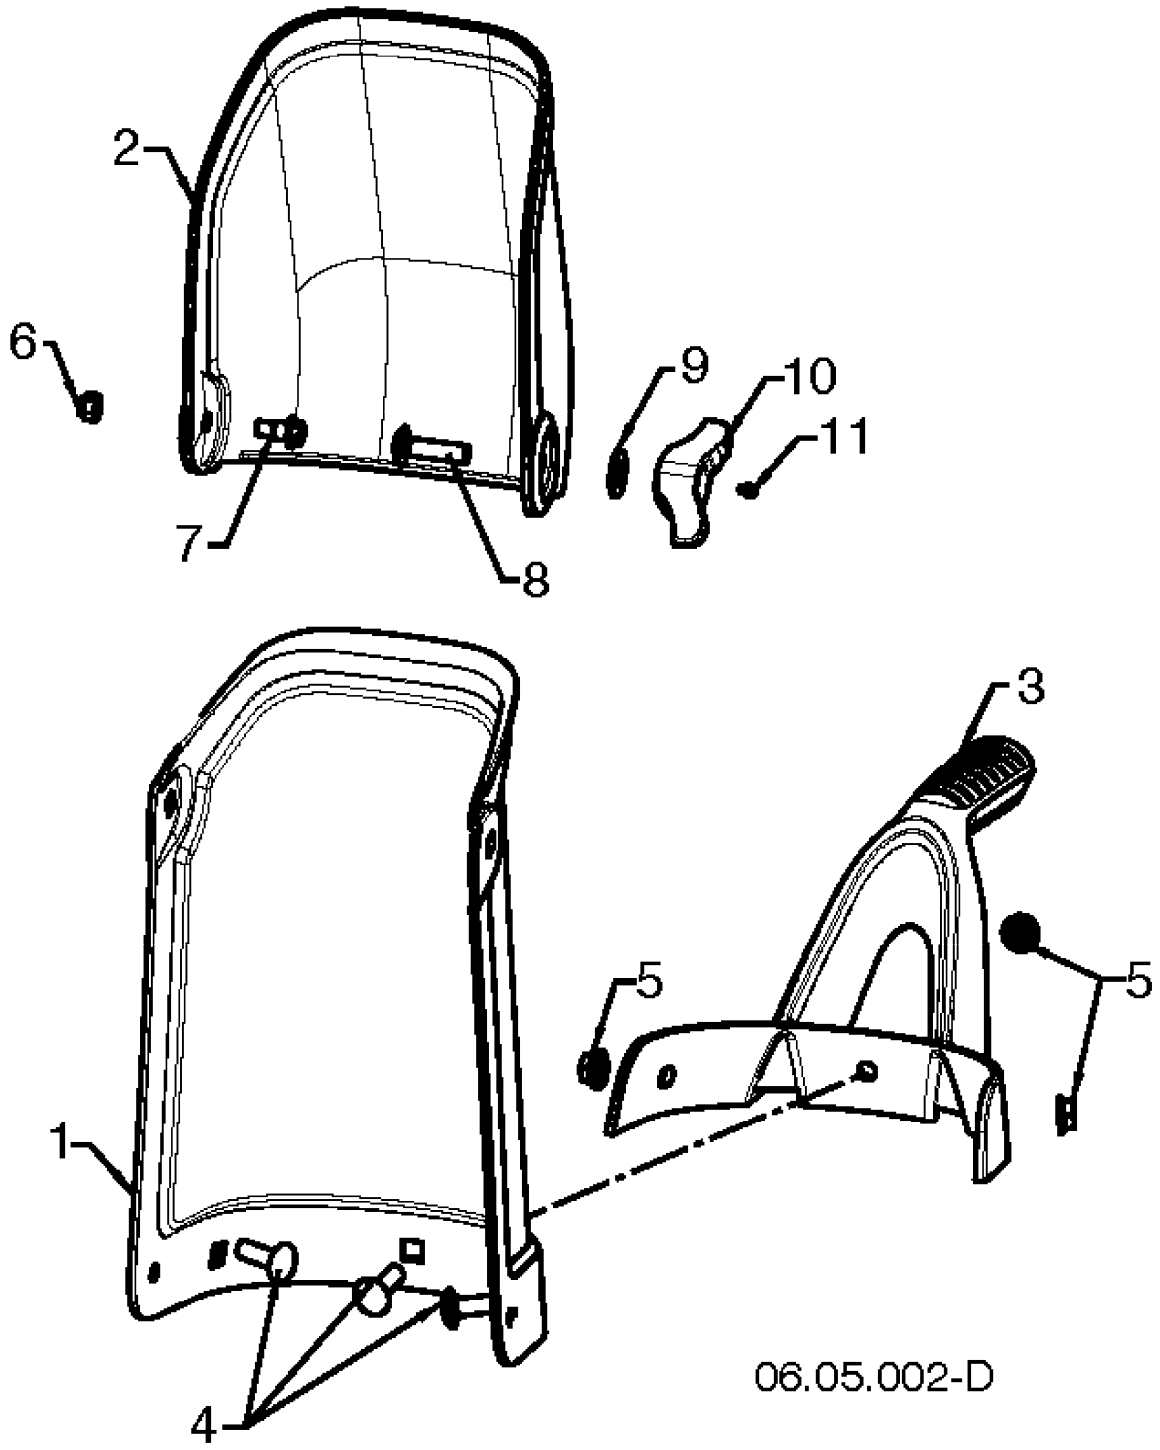

06.03.001-D

Ref #	Part Number	Qty	Description
1	532442759	1	AUGER.BLADE.SS.SNOW
2	580855501	1	SUPPORT.BEARING.SINGLE.STAGE.B
3	532437622	1	BEARING.BALL.MANDREL
4	812000028	1	RETAINING RING LT
5	817060408	1	SCREW
6	532437617	1	WELDMENT.AUGER.SINGLE.STAGE.BL
7	580855401	1	
8	532437620	1	PIN.ROLL.3/16 X 1-1/4
9	532199687	1	SCREW
10	872110407	1	BOLT.CARRIAGE.1/4-20 X 7/8
11	819091016	1	WASHER
12	532132004	1	NUT

06.05.002-D

Ref #	Part Number	Qty	Description
1	532437655	1	CHUTE.SINGLE.STAGE.SNOW.BLACK
2	532437643	1	DEFLECTOR.CHUTE.BLACK
3	532437642	1	HANDLE.CHUTE.BLACK
4	532437318	1	BOLT.CARR.5/16-18X1.BLACK
5	873970500	1	LOCKNUT-FLANGE 5/16-18
6	532132004	1	NUT
7	532444682	1	BOLT.SHOULDER.HEX.HD.1/4-20
8	872110510	1	BOLT.CARRIAGE.5/16-18
9	819131316	1	WASHER
10	532191938	1	
11	532071673	1	PLUNGER CAP

06.04.009-A

Ref #	Part Number	Qty	Description
1	580856501	1	PLATE.CHUTE.RETAINER.SS.BLACK
2	587238101	1	
3	580855601	1	
4	532434878	1	ARM.CHUTE.RATCHET
5	532434879	1	SPRING.RATCHET.ARM
6	819132416	1	WASHER.13/32X1-1/2X16GA
7	532081328	1	SHOULDER BOLT ST
8	532132004	1	NUT
9	817411312	1	SCREW.HX.13X.750

Ref #	Part Number	Qty	Description
1	532443946	1	COVER.TOP.SINGLE.STAGE.SNOW.BL
2	532437648	1	TOP.REAR.COVER
3	817411312	1	SCREW.HX.13X.750
4	532196688	1	CLIPS
5	532434868	1	CLIP
6	580982601	1	TANK.GAS.12.SINGLE.STAGE.SNOW
7	532146848	1	TIE.CABLE.24.5X.29.NYLON.WHITE
8	581075501	1	CAP.2.25'.VENTED.RATCHET.EPA
9	532444649	1	