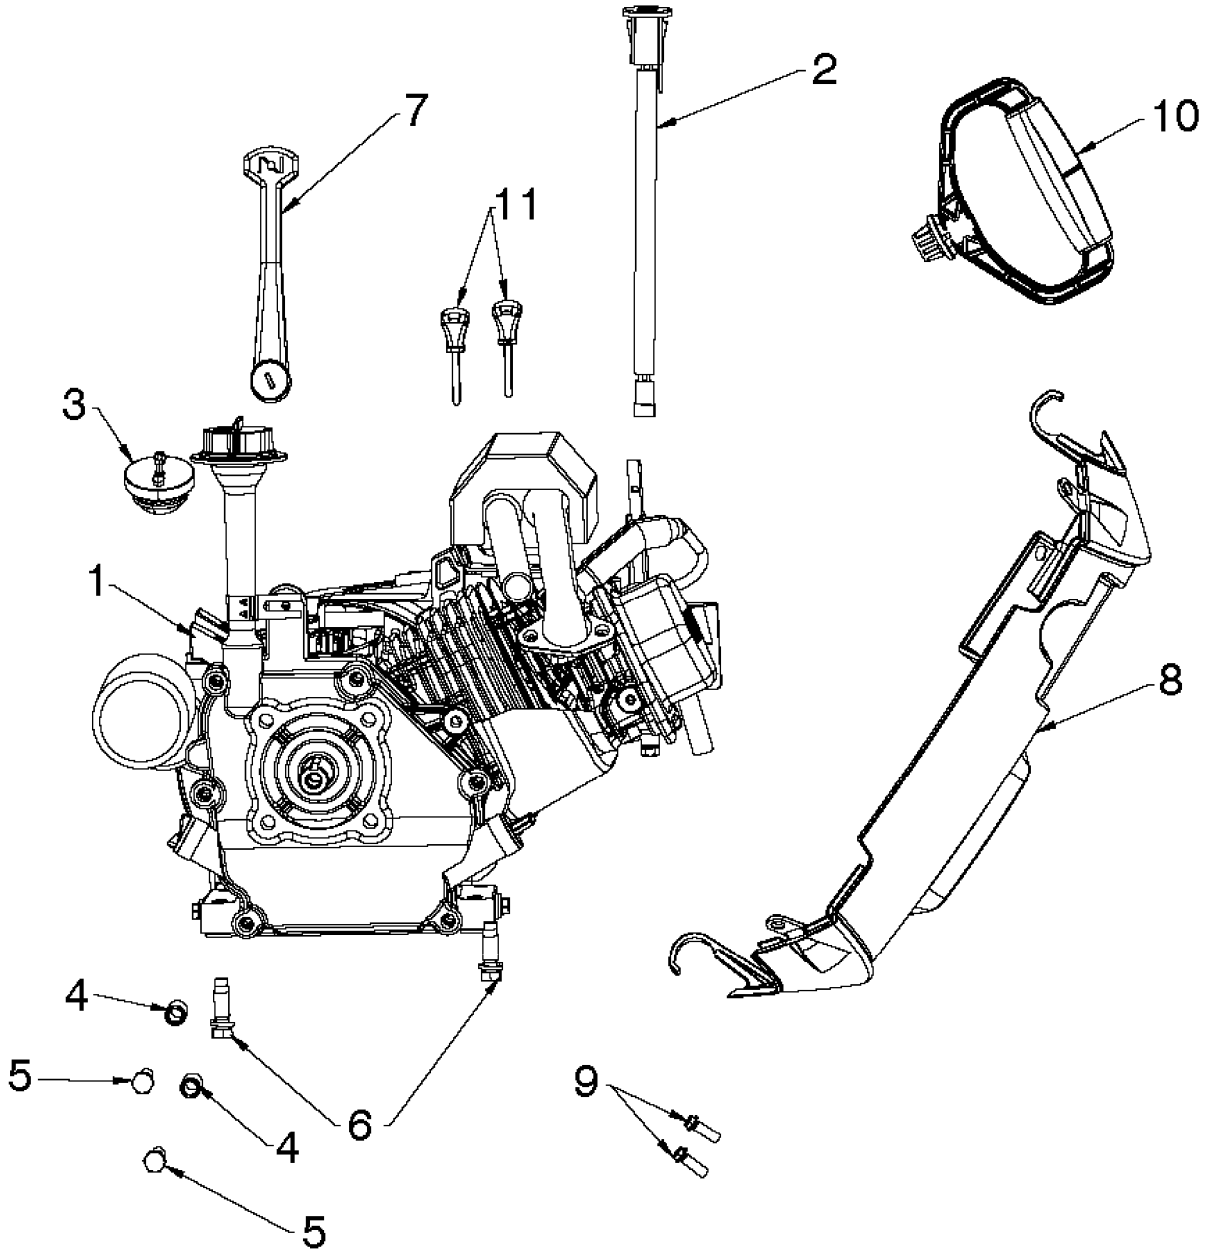

06.02.020-A

Ref #	Part Number	Qty	Description
1	580811001	1	
2	580850201	1	SWITCH.KEY.SST.SNOW
3	532436235	1	RP BULB.PRIMER
4	532434857	1	SPACER.ENGINE
5	532435578	1	SCREW. 5/16-24 X 2.00"HHCS
6	532150406	1	BOLT 3/8-16X1-1/8
7	532434874	1	LEVER.CHOKE
8	532437658	1	COVER REAR.LOWER.SSST.BLACK
9	817411312	1	SCREW.HX.13X.750
10	532424968	1	STARTER.GRIP.SNOW.LCT.SKSN0603
11	532443059	1	KEY SET(2 KEYS) SKSN0407.1