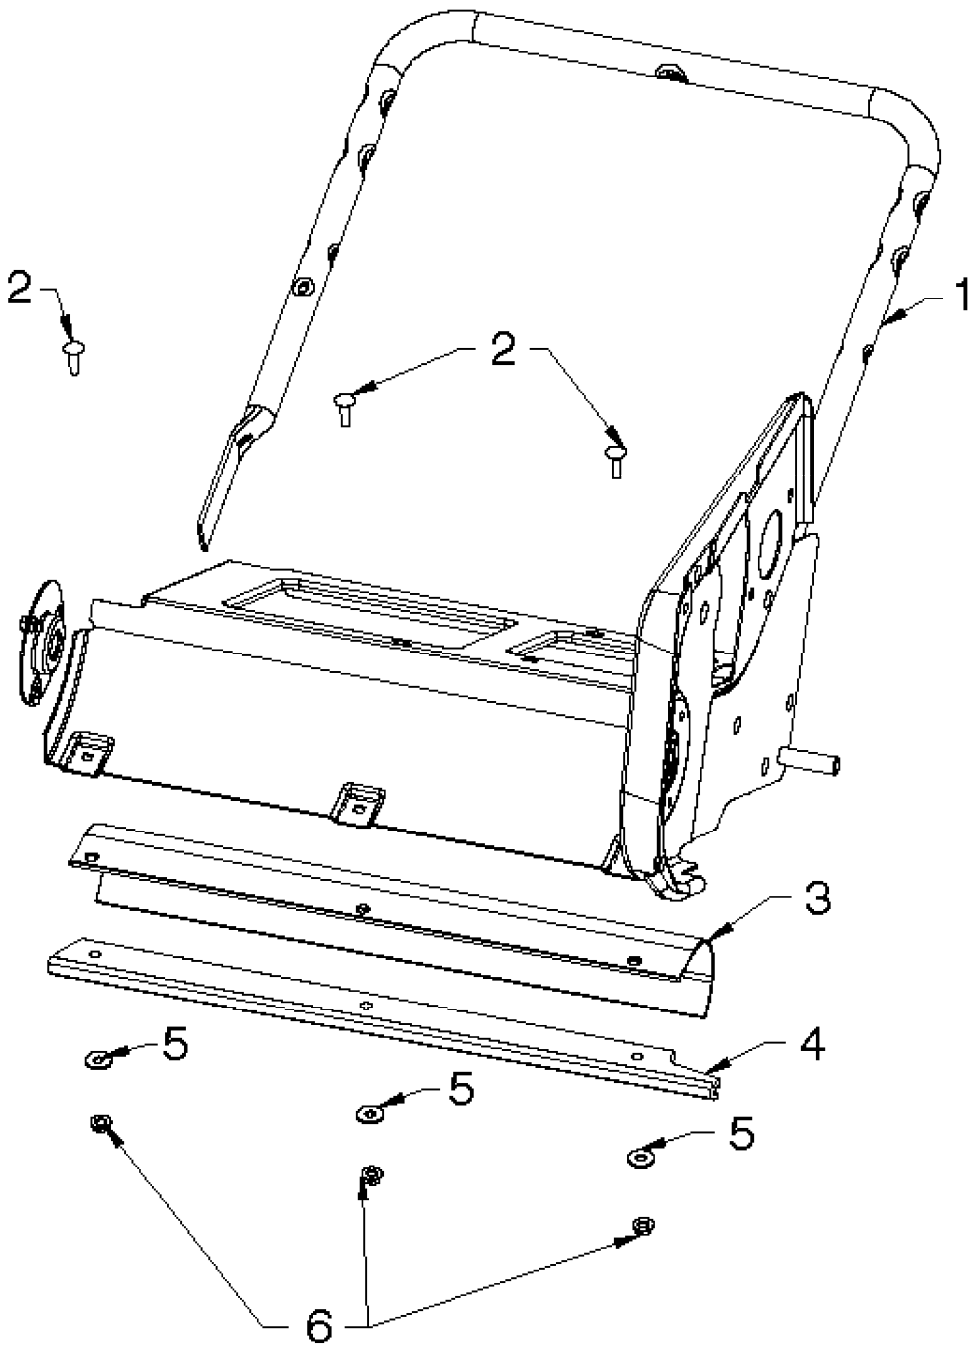

06.00.001-B

Ref #	Part Number	Qty	Description
1	580856201	1	
2	872110407	1	BOLT.CARRIAGE.1/4-20 X 7/8
3	580502601	1	BAR.SCRAPER.SINGLE.STAGE.GREY
4	532442146	1	SKIRT.SCRAPPER-SSST
5	819091216	1	WASHER PM
6	532191730	1	NUT.HEX.FLANGE.1/4