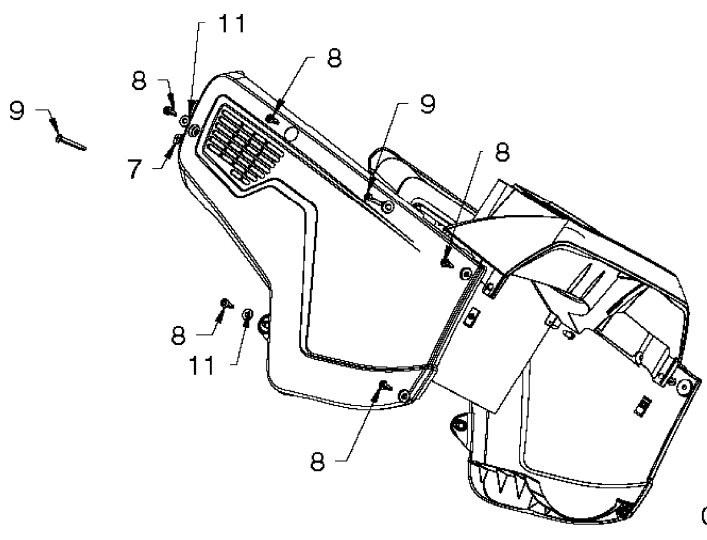

06.05.002-D

Ref #	Part Number	Qty	Description
1	532437655	1	CHUTE.SINGLE.STAGE.SNOW.BLACK
2	532437643	1	DEFLECTOR.CHUTE.BLACK
3	532437642	1	HANDLE.CHUTE.BLACK
4	532437318	1	BOLT.CARR.5/16-18X1.BLACK
5	873970500	1	LOCKNUT-FLANGE 5/16-18
6	532132004	1	NUT
7	532444682	1	BOLT.SHOULDER.HEX.HD.1/4-20
8	872110510	1	BOLT.CARRIAGE.5/16-18
9	819131316	1	WASHER
10	532191938	1	
11	532071673	1	PLUNGER CAP

06.04.009-A

Ref #	Part Number	Qty	Description
1	580856501	1	PLATE.CHUTE.RETAINER.SS.BLACK
2	587238101	1	
3	580855601	1	
4	532434878	1	ARM.CHUTE.RATCHET
5	532434879	1	SPRING.RATCHET.ARM
6	819132416	1	WASHER.13/32X1-1/2X16GA
7	532081328	1	SHOULDER BOLT ST
8	532132004	1	NUT
9	817411312	1	SCREW.HX.13X.750

Ref #	Part Number	Qty	Description
1	532443946	1	COVER.TOP.SINGLE.STAGE.SNOW.BL
2	532437648	1	TOP.REAR.COVER
3	817411312	1	SCREW.HX.13X.750
4	532196688	1	CLIPS
5	532434868	1	CLIP
6	580982601	1	TANK.GAS.12.SINGLE.STAGE.SNOW
7	532146848	1	TIE.CABLE.24.5X.29.NYLON.WHITE
8	581075501	1	CAP.2.25'.VENTED.RATCHET.EPA
9	532444649	1	

06.07.002-B

Ref #	Part Number	Qty	Description
1	580856801	1	
2	580860501	1	
3	532191574	1	BOLT, HANDLE 5/16-18X1.75
4	532191938	1	
5	532437506	1	DECAL.SSST.AUGER.INSTRUCTIONS

Ref #	Part Number	Qty	Description
1	532437662	1	WHEEL.8X1.5.GS.MCCULOC
2	532435417	1	NUT.PUSH.AXLE.0.5IN