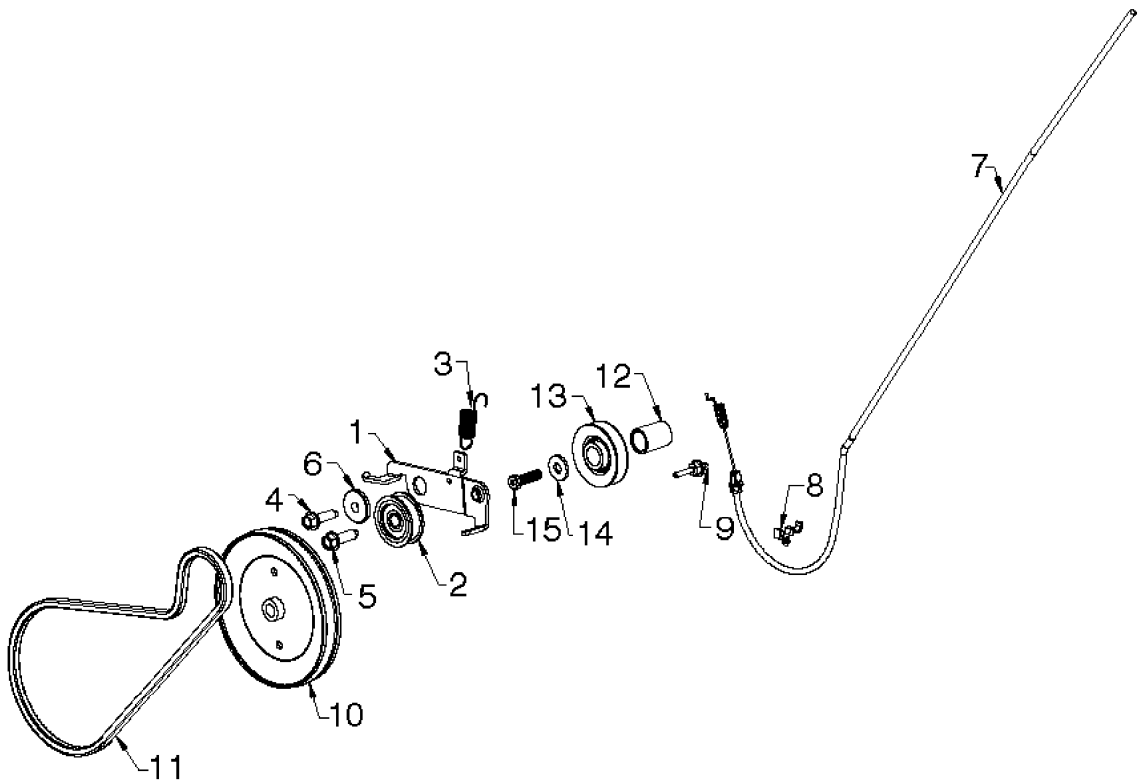

06.01.001-B

Ref #	Part Number	Qty	Description
1	580855301	1	ARM.IDLER.PNT
2	532166043	1	IDLER PULLEY
3	532434859	1	SPRING.EIDLER.PULLEY.RETURN
4	817060620	1	SCREW.3/8-16
5	817060620	1	SCREW.3/8-16
6	532199092	1	SPACER.RETAINER
7	532443018	1	CABLE.CLUTCH.SSST.SHORT
8	532145006	1	PUSH CLIP
9	532434502	1	KEEPER.ENGINE.BELT
10	532435383	1	PULLEY.DRIVEN
11	532437261	1	BELT.4L.1/2X35
12	532434860	1	SPACER.ENGINE.CRANK
13	532426490	1	PULLEY.ENG.TRACTION
14	532851074	1	WASHER,HARDEN
15	532430817	1	BOLT, SCKT HD 3/8-24 X 1 .25