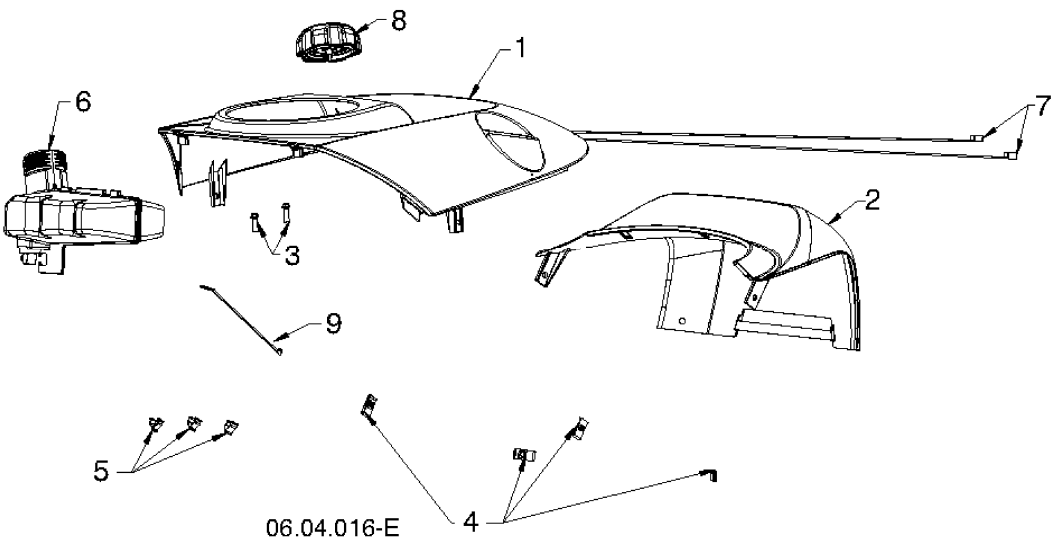

06.03.001-D

Ref #	Part Number	Qty	Description
1	532442759	1	AUGER.BLADE.SS.SNOW
2	580855501	1	SUPPORT.BEARING.SINGLE.STAGE.B
3	532437622	1	BEARING.BALL.MANDREL
4	812000028	1	RETAINING RING LT
5	817060408	1	SCREW
6	532437617	1	WELDMENT.AUGER.SINGLE.STAGE.BL
7	580855401	1	
8	532437620	1	PIN.ROLL.3/16 X 1-1/4
9	532199687	1	SCREW
10	872110407	1	BOLT.CARRIAGE.1/4-20 X 7/8
11	819091016	1	WASHER
12	532132004	1	NUT

06.05.002-D

Ref #	Part Number	Qty	Description
1	532437655	1	CHUTE.SINGLE.STAGE.SNOW.BLACK
2	532437643	1	DEFLECTOR.CHUTE.BLACK
3	532437642	1	HANDLE.CHUTE.BLACK
4	532437318	1	BOLT.CARR.5/16-18X1.BLACK
5	873970500	1	LOCKNUT-FLANGE 5/16-18
6	532132004	1	NUT
7	532444682	1	BOLT.SHOULDER.HEX.HD.1/4-20
8	872110510	1	BOLT.CARRIAGE.5/16-18
9	819131316	1	WASHER
10	532191938	1	
11	532071673	1	PLUNGER CAP

06.04.009-A

Ref #	Part Number	Qty	Description
1	580856501	1	PLATE.CHUTE.RETAINER.SS.BLACK
2	587238101	1	
3	580855601	1	
4	532434878	1	ARM.CHUTE.RATCHET
5	532434879	1	SPRING.RATCHET.ARM
6	819132416	1	WASHER.13/32X1-1/2X16GA
7	532081328	1	SHOULDER BOLT ST
8	532132004	1	NUT
9	817411312	1	SCREW.HX.13X.750

Ref #	Part Number	Qty	Description
1	532443946	1	COVER.TOP.SINGLE.STAGE.SNOW.BL
2	532437648	1	TOP.REAR.COVER
3	817411312	1	SCREW.HX.13X.750
4	532196688	1	CLIPS
5	532434868	1	CLIP
6	580982601	1	TANK.GAS.12.SINGLE.STAGE.SNOW
7	532146848	1	TIE.CABLE.24.5X.29.NYLON.WHITE
8	581075501	1	CAP.2.25'.VENTED.RATCHET.EPA
9	532444649	1	