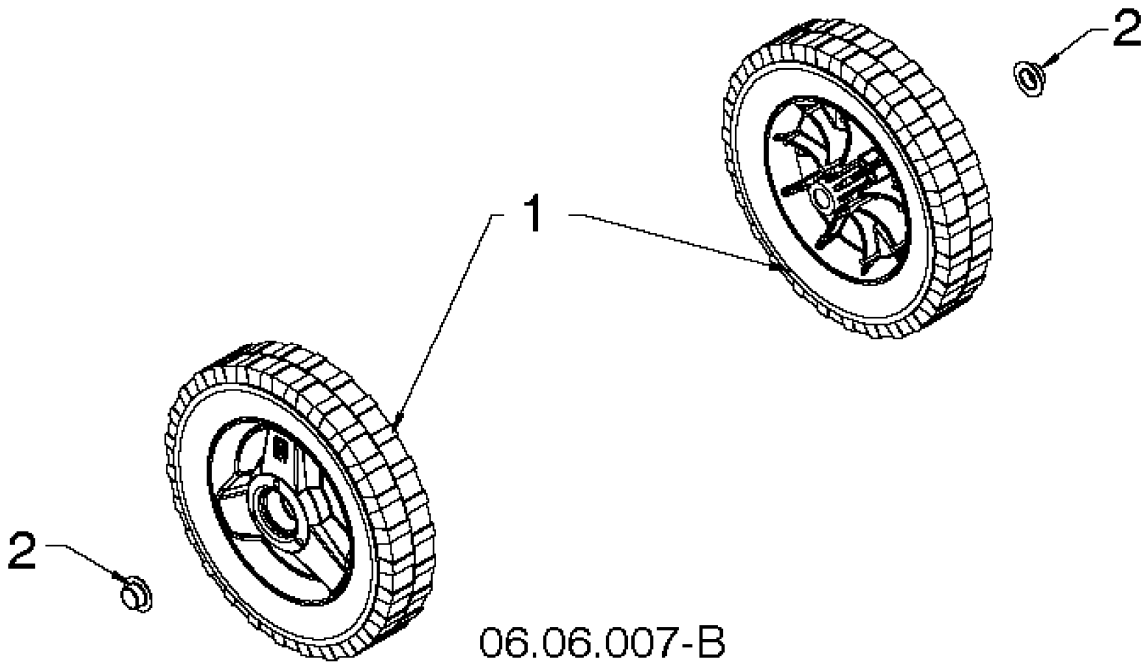

Ref #	Part Number	Qty	Description
1	532437662	1	WHEEL.8X1.5.GS.MCCULOC
2	532435417	1	NUT.PUSH.AXLE.0.5IN