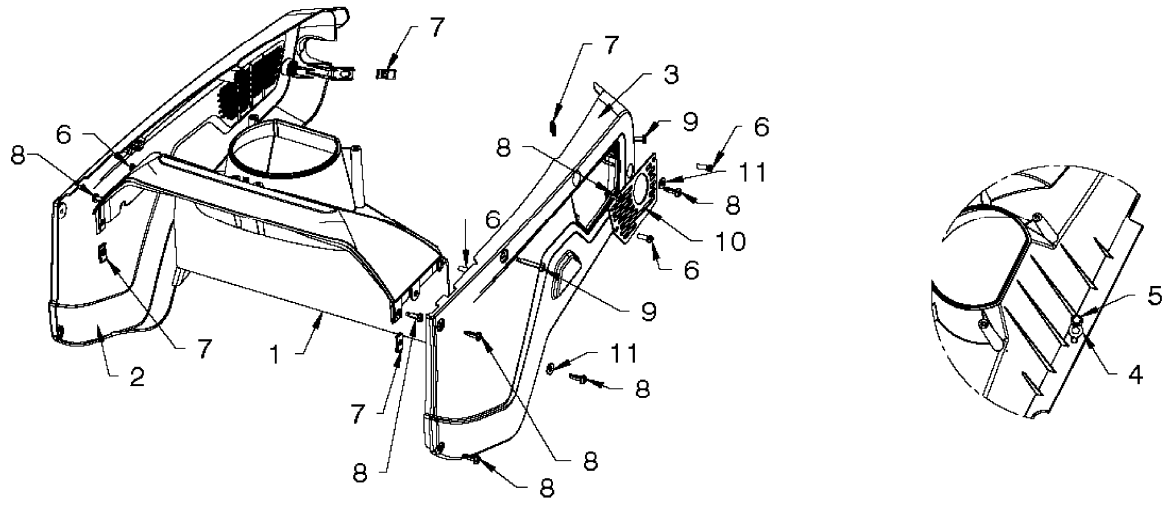

06.05.002-D

Ref #	Part Number	Qty	Description
1	532437655	1	CHUTE.SINGLE.STAGE.SNOW.BLACK
2	532437643	1	DEFLECTOR.CHUTE.BLACK
3	532437642	1	HANDLE.CHUTE.BLACK
4	532437318	1	BOLT.CARR.5/16-18X1.BLACK
5	873970500	1	LOCKNUT-FLANGE 5/16-18
6	532132004	1	NUT
7	532444682	1	BOLT.SHOULDER.HEX.HD.1/4-20
8	872110510	1	BOLT.CARRIAGE.5/16-18
9	819131316	1	WASHER
10	532191938	1	
11	532071673	1	PLUNGER CAP

06.04.009-A

Ref #	Part Number	Qty	Description
1	580856501	1	PLATE.CHUTE.RETAINER.SS.BLACK
2	587238101	1	
3	580855601	1	
4	532434878	1	ARM.CHUTE.RATCHET
5	532434879	1	SPRING.RATCHET.ARM
6	819132416	1	WASHER.13/32X1-1/2X16GA
7	532081328	1	SHOULDER BOLT ST
8	532132004	1	NUT
9	817411312	1	SCREW.HX.13X.750

Ref #	Part Number	Qty	Description
1	532443946	1	COVER.TOP.SINGLE.STAGE.SNOW.BL
2	532437648	1	TOP.REAR.COVER
3	817411312	1	SCREW.HX.13X.750
4	532196688	1	CLIPS
5	532434868	1	CLIP
6	580982601	1	TANK.GAS.12.SINGLE.STAGE.SNOW
7	532146848	1	TIE.CABLE.24.5X.29.NYLON.WHITE
8	581075501	1	CAP.2.25'.VENTED.RATCHET.EPA
9	532444649	1	

06.07.002-B

Ref #	Part Number	Qty	Description
1	580856801	1	
2	580860501	1	
3	532191574	1	BOLT, HANDLE 5/16-18X1.75
4	532191938	1	
5	532437506	1	DECAL.SSST.AUGER.INSTRUCTIONS

Ref #	Part Number	Qty	Description
1	532437662	1	WHEEL.8X1.5.GS.MCCULOC
2	532435417	1	NUT.PUSH.AXLE.0.5IN