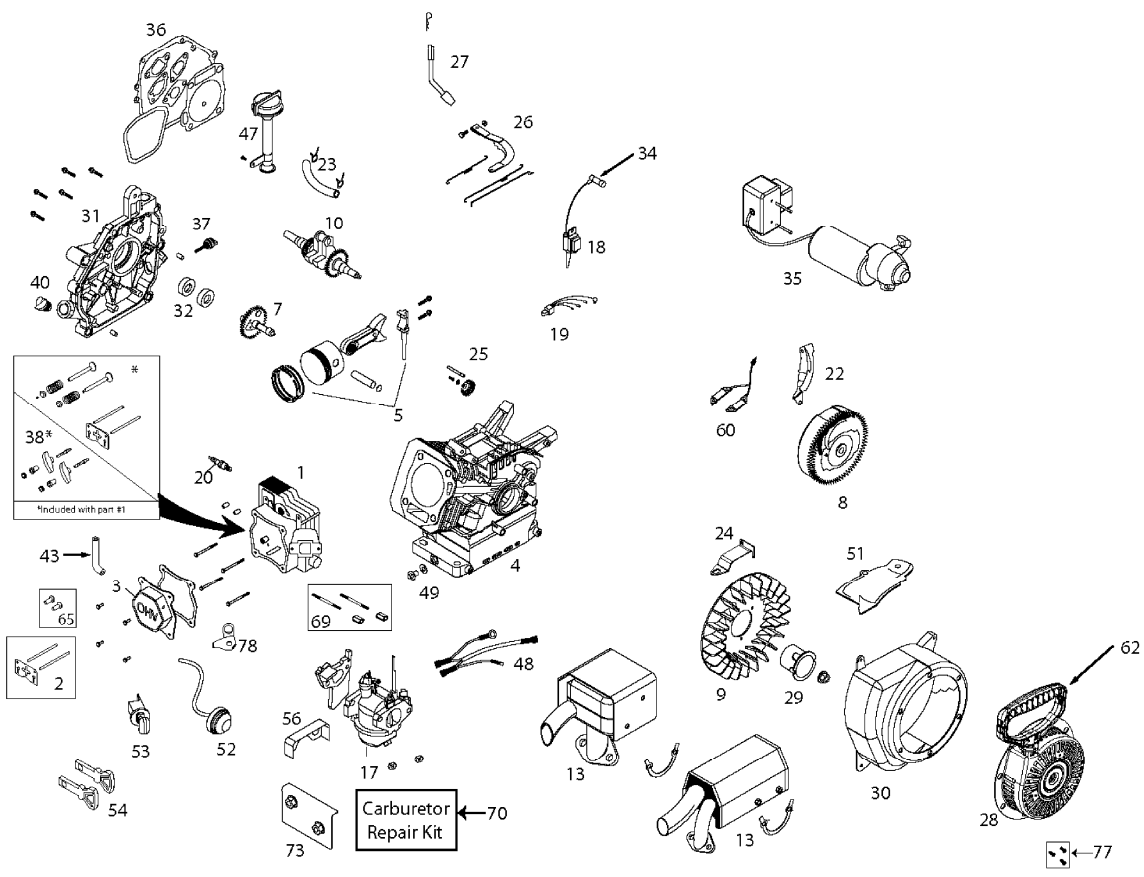

06.01.001-B

Ref #	Part Number	Qty	Description
1	580855301	1	ARM.IDLER.PNT
2	532166043	1	IDLER PULLEY
3	532434859	1	SPRING.EIDLER.PULLEY.RETURN
4	817060620	1	SCREW.3/8-16
5	817060620	1	SCREW.3/8-16
6	532199092	1	SPACER.RETAINER
7	532443018	1	CABLE.CLUTCH.SSST.SHORT
8	532145006	1	PUSH CLIP
9	532434502	1	KEEPER.ENGINE.BELT
10	532435383	1	PULLEY.DRIVEN
11	532437261	1	BELT.4L.1/2X35
12	532434860	1	SPACER.ENGINE.CRANK
13	532426490	1	PULLEY.ENG.TRACTION
14	532851074	1	WASHER,HARDEN
15	532430817	1	BOLT, SCKT HD 3/8-24 X 1 .25

06.02.020-A

Ref #	Part Number	Qty	Description
1	580811001	1	
2	580850201	1	SWITCH.KEY.SST.SNOW
3	532436235	1	RP BULB.PRIMER
4	532434857	1	SPACER.ENGINE
5	532435578	1	SCREW. 5/16-24 X 2.00"HHCS
6	532150406	1	BOLT 3/8-16X1-1/8
7	532434874	1	LEVER.CHOKE
8	532437658	1	COVER REAR.LOWER.SSST.BLACK
9	817411312	1	SCREW.HX.13X.750
10	532424968	1	STARTER.GRIP.SNOW.LCT.SKSN0603
11	532443059	1	KEY SET(2 KEYS) SKSN0407.1

06.07.002-B

Ref #	Part Number	Qty	Description
1	580856801	1	
2	580860501	1	
3	532191574	1	BOLT, HANDLE 5/16-18X1.75
4	532191938	1	
5	532437506	1	DECAL.SSST.AUGER.INSTRUCTIONS

Ref #	Part Number	Qty	Description
1	532437662	1	WHEEL.8X1.5.GS.MCCULOC
2	532435417	1	NUT.PUSH.AXLE.0.5IN