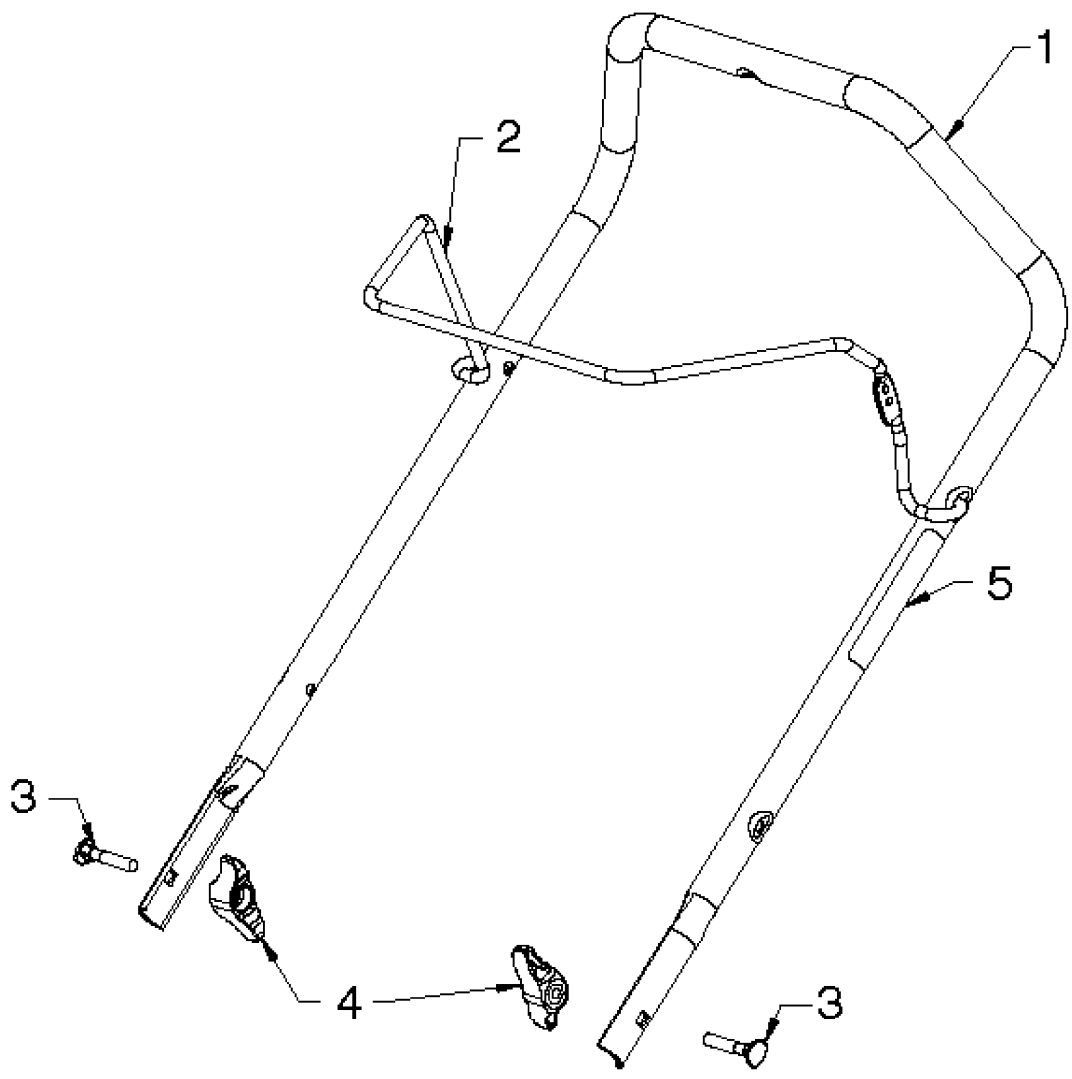

06.01.001-B

Ref #	Part Number	Qty	Description
1	580855301	1	ARM.IDLER.PNT
2	532166043	1	IDLER PULLEY
3	532434859	1	SPRING.EIDLER.PULLEY.RETURN
4	817060620	1	SCREW.3/8-16
5	817060620	1	SCREW.3/8-16
6	532199092	1	SPACER.RETAINER
7	532443018	1	CABLE.CLUTCH.SSST.SHORT
8	532145006	1	PUSH CLIP
9	532434502	1	KEEPER.ENGINE.BELT
10	532435383	1	PULLEY.DRIVEN
11	532437261	1	BELT.4L.1/2X35
12	532434860	1	SPACER.ENGINE.CRANK
13	532426490	1	PULLEY.ENG.TRACTION
14	532851074	1	WASHER,HARDEN
15	532430817	1	BOLT, SCKT HD 3/8-24 X 1 .25

06.02.020-A

Ref #	Part Number	Qty	Description
1	580811001	1	
2	580850201	1	SWITCH.KEY.SST.SNOW
3	532436235	1	RP BULB.PRIMER
4	532434857	1	SPACER.ENGINE
5	532435578	1	SCREW. 5/16-24 X 2.00"HHCS
6	532150406	1	BOLT 3/8-16X1-1/8
7	532434874	1	LEVER.CHOKE
8	532437658	1	COVER REAR.LOWER.SSST.BLACK
9	817411312	1	SCREW.HX.13X.750
10	532424968	1	STARTER.GRIP.SNOW.LCT.SKSN0603
11	532443059	1	KEY SET(2 KEYS) SKSN0407.1

06.07.002-B

Ref #	Part Number	Qty	Description
1	580856801	1	
2	580860501	1	
3	532191574	1	BOLT, HANDLE 5/16-18X1.75
4	532191938	1	
5	532437506	1	DECAL.SSST.AUGER.INSTRUCTIONS

Ref #	Part Number	Qty	Description
1	532437662	1	WHEEL.8X1.5.GS.MCCULOC
2	532435417	1	NUT.PUSH.AXLE.0.5IN