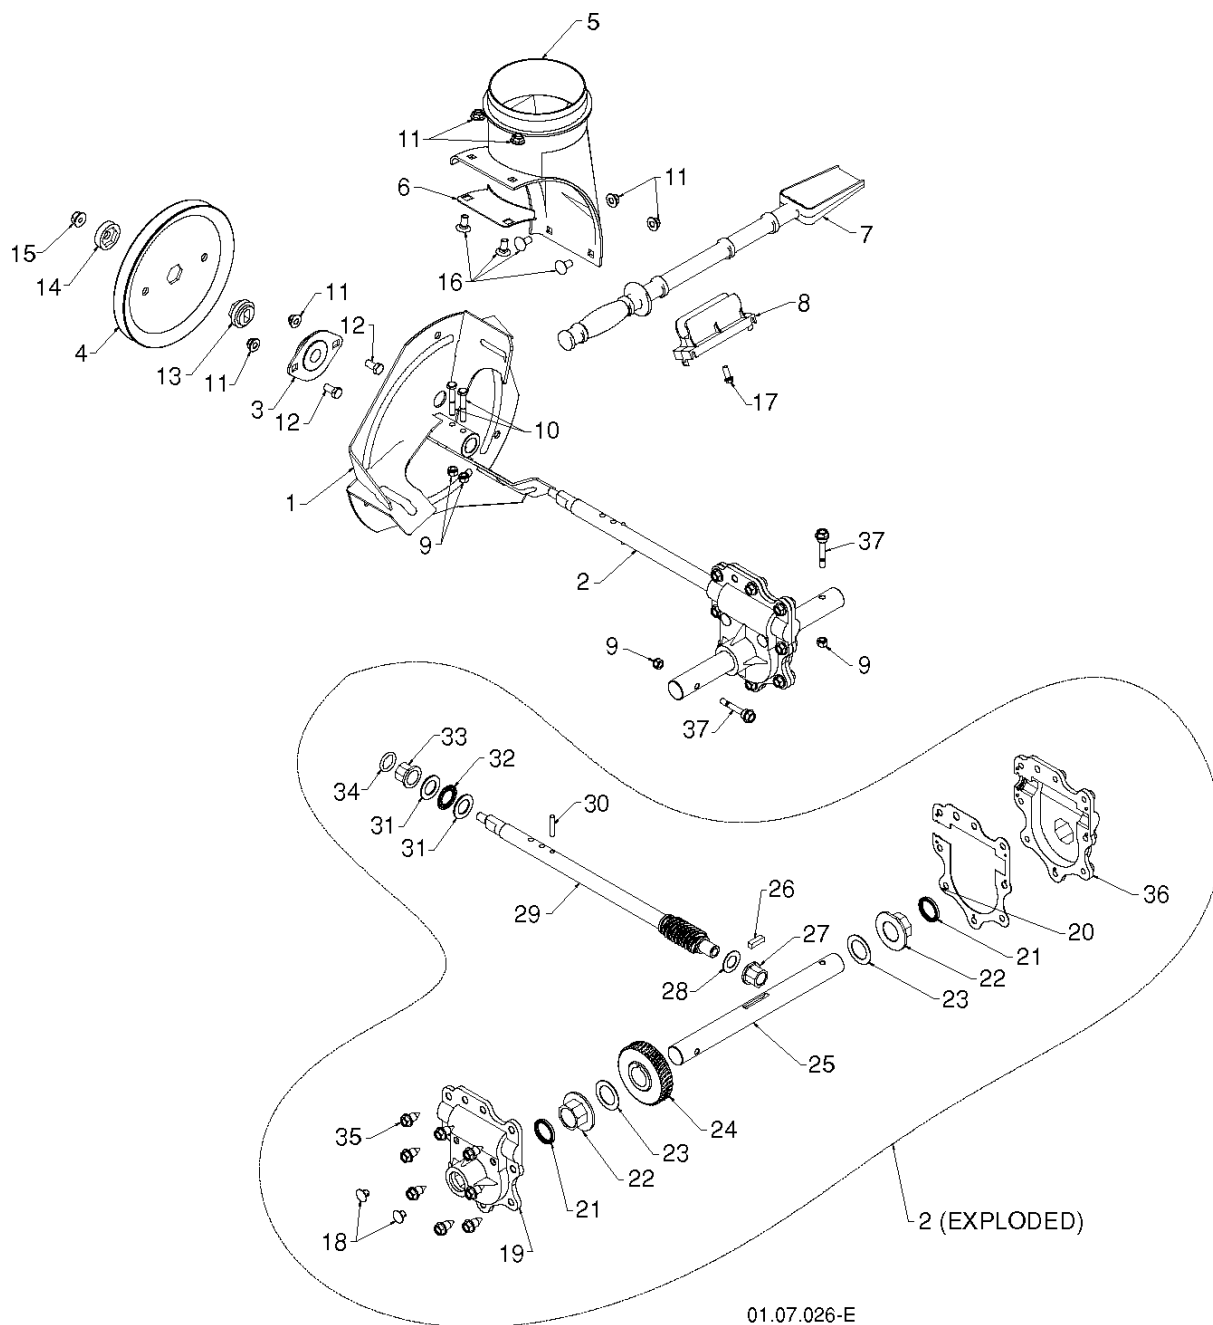

AUGER HOUSING & IMPELLER

PR14530ES, 96198004800, 2011-08

Ref	Part No	Description	Remark	QTY KIT
1	532 18 41-05	IMPELLER		1
2	532 42 71-48	GEARBOX ASSEMBLY		1
3	532 18 89-09	BEARING		1
4	532 42 71-46	PULLEY		1
5	532 44 24-38	CHUTE		1
6	532 18 40-95	PLATE		1
7	532 19 21-99	TOOL.CLEAN.OUT		1
8	532 40 54-00	CLAMP		1
9	873 80 04-00	NUT		1
10	874 78 04-26	SCREW		1
11	532 42 79-42	NUT		1
12	532 16 31-83	BOLT		1
13	532 42 71-45	HUB		1
14	532 42 71-54	SLEEVE		1
15	532 14 52-12	NUT		1
16	532 18 03-55	BOLT		1
17	532 19 41-89	SCREW		1
18	532 40 77-60	PLUG		1
19	532 42 73-02	COVER	RH	1
20	532 42 73-45	GASKET		1
21	532 40 77-70	SEALING		1
22	532 40 77-62	BUSHING		1
23	532 17 46-97	WASHER		1
24	532 40 77-63	GEAR		1
25	532 40 77-64	SHAFT		1
26	532 18 92-82	KEY		1
27	532 40 77-58	BUSHING		1
28	532 17 46-83	WASHER		1
29	532 42 71-47	SHAFT		1
30	532 18 42-05	PIN		1
31	532 17 46-81	WASHER		1
32	532 17 46-84	BEARING		1
33	532 40 77-69	BUSHING		1
34	532 40 77-68	O-RING		1
35	532 40 77-67	SCREW		1
36	532 42 73-17	COVER	LH	1
37	532 19 20-90	BOLT		1