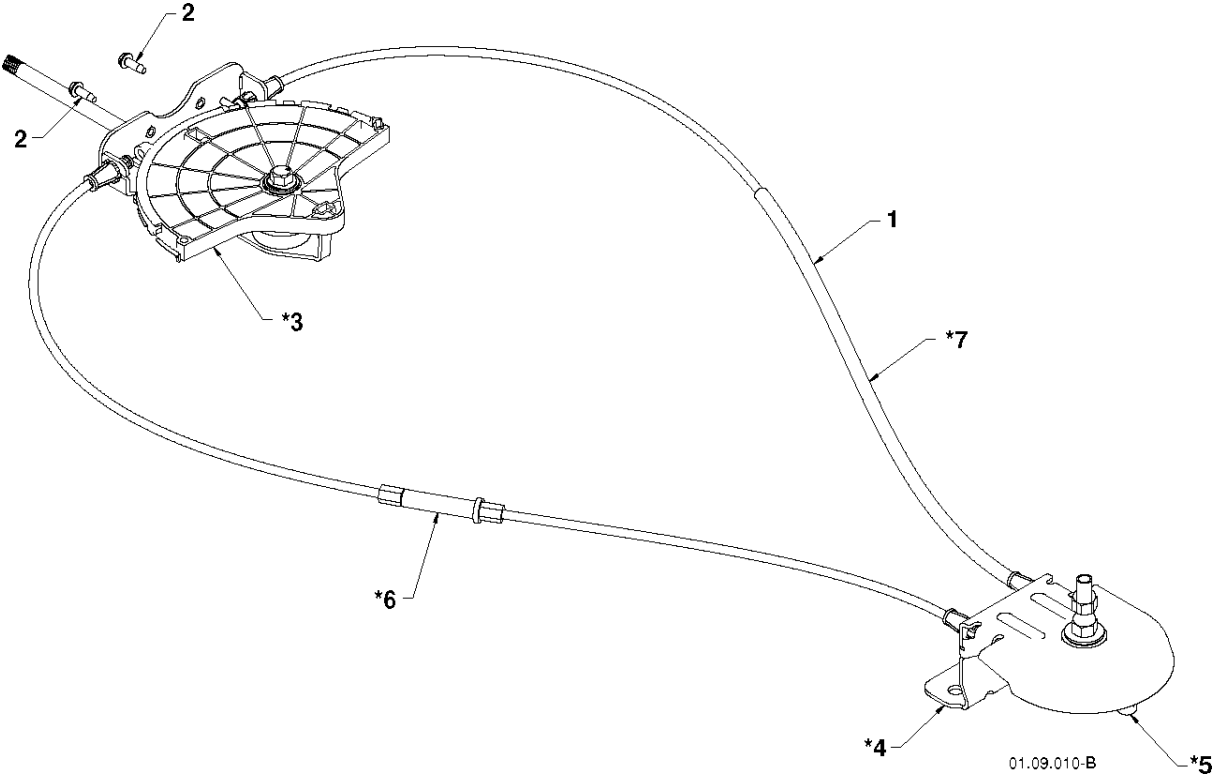

Ref	Part No	Description	Remark	QTY KIT
1	532 18 41-05	IMPELLER		1
2	532 42 71-48	GEARBOX ASSEMBLY		1
3	532 18 89-09	BEARING		1
4	532 42 71-46	PULLEY		1
5	532 44 24-38	CHUTE		1
6	532 18 40-95	PLATE		1
7	532 19 21-99	TOOL.CLEAN.OUT		1
8	532 40 54-00	CLAMP		1
9	873 80 04-00	NUT		1
10	874 78 04-26	SCREW		1
11	532 42 79-42	NUT		1
12	532 16 31-83	BOLT		1
13	532 42 71-45	HUB		1
14	532 42 71-54	SLEEVE		1
15	532 14 52-12	NUT		1
16	532 18 03-55	BOLT		1
17	532 19 41-89	SCREW		1
18	532 40 77-60	PLUG		1
19	532 42 73-02	COVER	RH	1
20	532 42 73-45	GASKET		1
21	532 40 77-70	SEALING		1
22	532 40 77-62	BUSHING		1
23	532 17 46-97	WASHER		1
24	532 40 77-63	GEAR		1
25	532 40 77-64	SHAFT		1
26	532 18 92-82	KEY		1
27	532 40 77-58	BUSHING		1
28	532 17 46-83	WASHER		1
29	532 42 71-47	SHAFT		1
30	532 18 42-05	PIN		1
31	532 17 46-81	WASHER		1
32	532 17 46-84	BEARING		1
33	532 40 77-69	BUSHING		1
34	532 40 77-68	O-RING		1
35	532 40 77-67	SCREW		1
36	532 42 73-17	COVER	LH	1
37	532 19 20-90	BOLT		1

AUGER HOUSING & IMPELLER

PR14530ES, 96198004800, 2011-08

Ref	Part No	Description	Remark	QTY KIT
1	532 42 04-78	BEARING		1
2	532 41 19-39	PLUG		1
3	532 17 95-82	SCREW		1

AUGER HOUSING & IMPELLER

PR14530ES, 96198004800, 2011-08

Ref	Part No	Description	Remark	QTY KIT
1	532 43 59-51	SKID PLATE		1
2	532 42 65-89	NUT		1
3	872 11 05-10	BOLT		1

CONTROL PANEL & DISCHARGE CHUTE

PR14530ES, 96198004800, 2011-08

Ref	Part No	Description	Remark	QTY KIT
1	532 43 88-29	CHUTE		1
2	532 43 88-32	DEFLECTOR		1
3	532 42 06-73	CONTROL		1
4	532 42 03-25	SEAL		1
5	532 41 42-80	KNOB		1
6	532 12 84-15	RIVET		1
7	817 50 10-10	SCREW		1
8	532 43 03-24	SHIELD		1
9	532 42 17-28	BRACKET		1
10	532 17 98-29	BOLT		1
11	532 19 17-30	NUT		1
12	872 25 05-05	BOLT		1
13	532 75 11-53	LOCKNUT 5/16-18 RL550HVA		1
14	532 18 45-05	SPRING		1
15	532 42 06-79	CONTROL UNIT		1
16	532 42 06-72	CONTROL CABLE		1