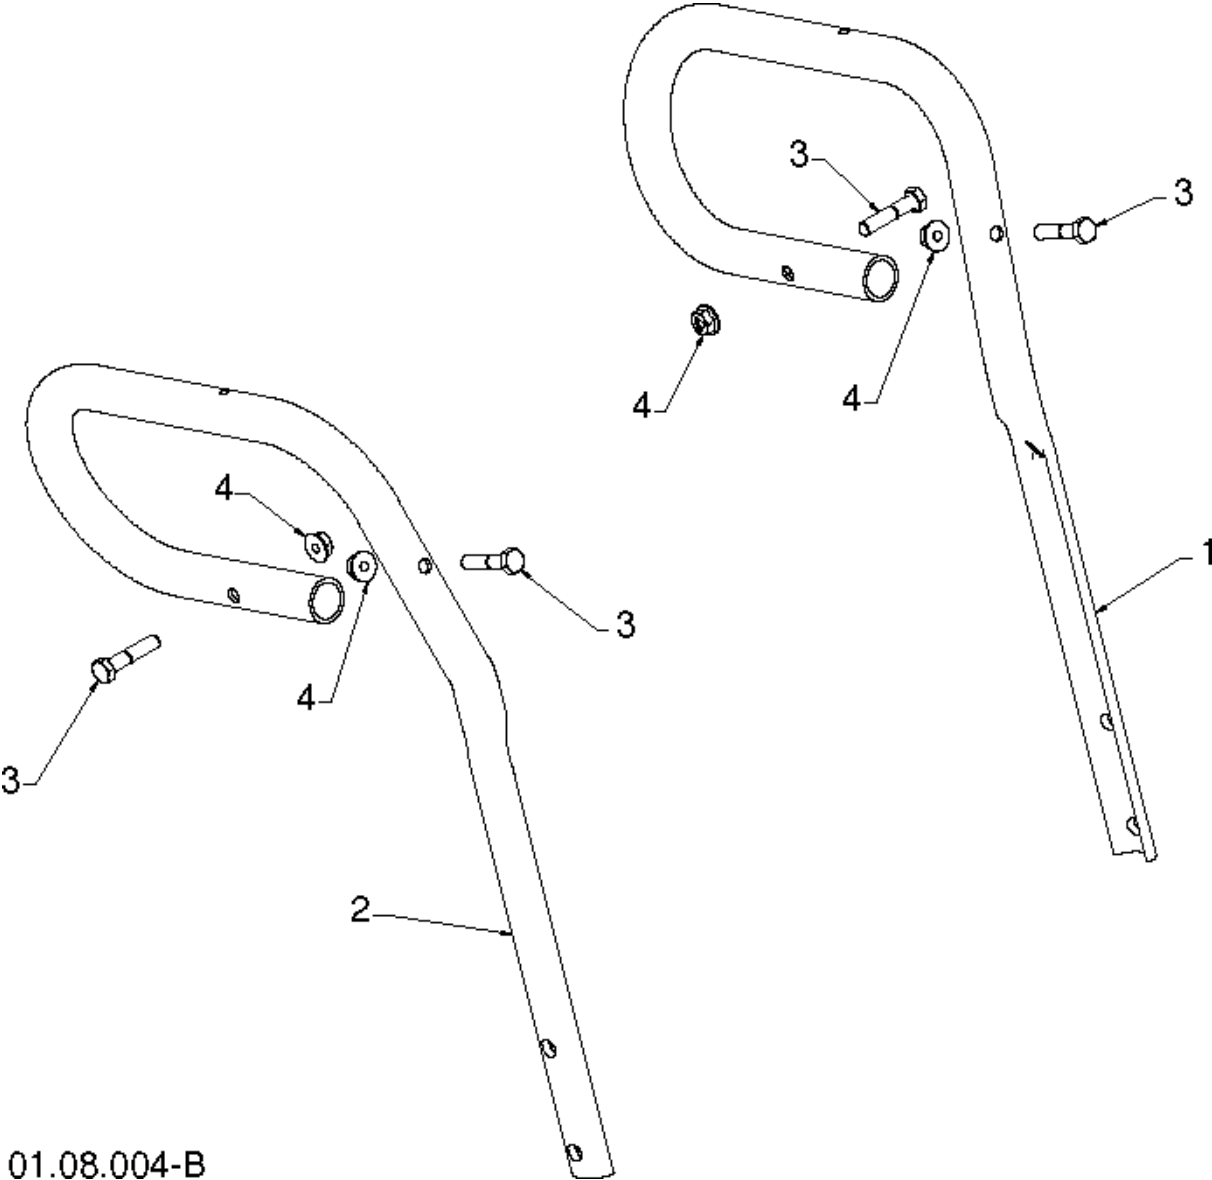

Ref	Part No	Description	Remark	QTY KIT
1	532 18 41-05	IMPELLER		1
2	532 42 71-48	GEARBOX ASSEMBLY		1
3	532 18 89-09	BEARING		1
4	532 42 71-46	PULLEY		1
5	532 44 24-38	CHUTE		1
6	532 18 40-95	PLATE		1
7	532 19 21-99	TOOL.CLEAN.OUT		1
8	532 40 54-00	CLAMP		1
9	873 80 04-00	NUT		1
10	874 78 04-26	SCREW		1
11	532 42 79-42	NUT		1
12	532 16 31-83	BOLT		1
13	532 42 71-45	HUB		1
14	532 42 71-54	SLEEVE		1
15	532 14 52-12	NUT		1
16	532 18 03-55	BOLT		1
17	532 19 41-89	SCREW		1
18	532 40 77-60	PLUG		1
19	532 42 73-02	COVER	RH	1
20	532 42 73-45	GASKET		1
21	532 40 77-70	SEALING		1
22	532 40 77-62	BUSHING		1
23	532 17 46-97	WASHER		1
24	532 40 77-63	GEAR		1
25	532 40 77-64	SHAFT		1
26	532 18 92-82	KEY		1
27	532 40 77-58	BUSHING		1
28	532 17 46-83	WASHER		1
29	532 42 71-47	SHAFT		1
30	532 18 42-05	PIN		1
31	532 17 46-81	WASHER		1
32	532 17 46-84	BEARING		1
33	532 40 77-69	BUSHING		1
34	532 40 77-68	O-RING		1
35	532 40 77-67	SCREW		1
36	532 42 73-17	COVER	LH	1
37	532 19 20-90	BOLT		1

Ref	Part No	Description	Remark	QTY KIT
1	532 43 59-51	SKID PLATE		1
2	532 42 65-89	NUT		1
3	872 11 05-10	BOLT		1

CONTROL PANEL & DISCHARGE CHUTE

PR14530ES, 96198004800, 2011-08

Ref	Part No	Description	Remark	QTY KIT
1	532 43 88-29	CHUTE		1
2	532 43 88-32	DEFLECTOR		1
3	532 42 06-73	CONTROL		1
4	532 42 03-25	SEAL		1
5	532 41 42-80	KNOB		1
6	532 12 84-15	RIVET		1
7	817 50 10-10	SCREW		1
8	532 43 03-24	SHIELD		1
9	532 42 17-28	BRACKET		1
10	532 17 98-29	BOLT		1
11	532 19 17-30	NUT		1
12	872 25 05-05	BOLT		1
13	532 75 11-53	LOCKNUT 5/16-18 RL550HVA		1
14	532 18 45-05	SPRING		1
15	532 42 06-79	CONTROL UNIT		1
16	532 42 06-72	CONTROL CABLE		1

Ref	Part No	Description	Remark	QTY KIT
1	532 43 86-29	CABLE		1
2	874 04 10-24	SCREW		1

01.08.004-B

HANDLE & CONTROLS

PR14530ES, 96198004800, 2011-08

Ref	Part No	Description	Remark	QTY KIT
1	532 42 11-20	HANDLE HALF	LH	1
2	532 42 11-21	HANDLE HALF	RH	1
3	874 78 05-24	BOLT		1
4	532 75 11-53	LOCKNUT 5/16-18 RL550HVA		1