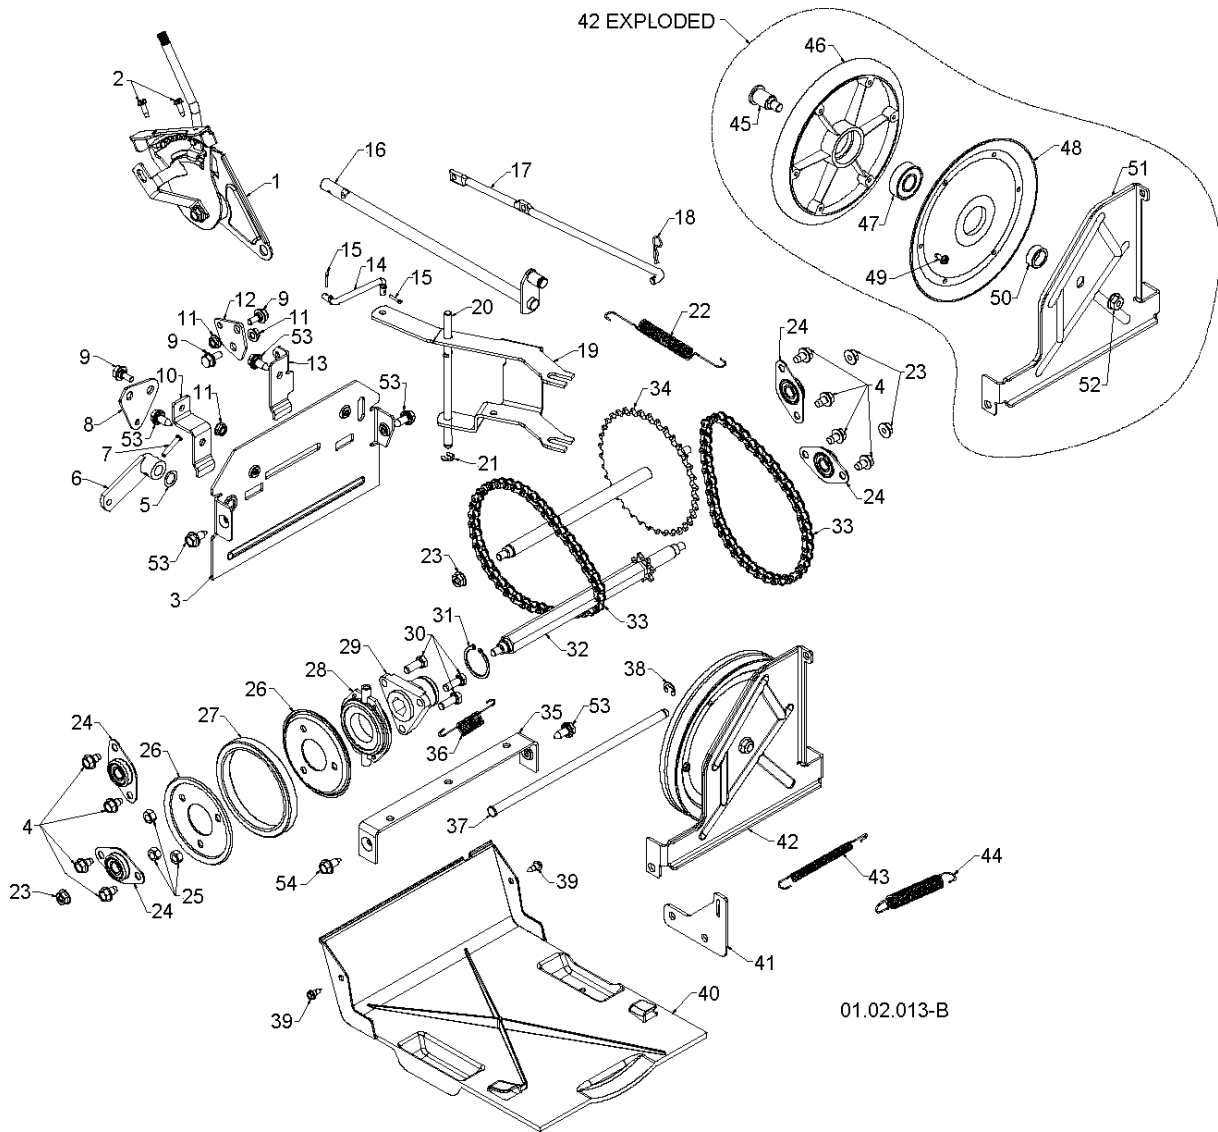

01.10.007-B

HANDLE & CONTROLS

PR14530ES, 96198004800, 2011-08

Ref	Part No	Description	Remark	QTY KIT
1	532 18 29-06	CONSOLE		1
2	532 17 86-68	FRAME		1
3	532 18 09-27	HEADLAMP		1
4	532 18 44-71	SCREW		1
5	532 17 52-62	PAN HEAD TAPPING SCREW		1
6	532 17 87-70	WIRING		1
7	532 18 37-84	FLOOD BULB		1

01.02.013-B

DRIVE

PR14530ES, 96198004800, 2011-08

Ref	Part No	Description	Remark	QTY KIT
1	532 19 88-75	LEVER		1
2	817 50 10-10	SCREW		1
3	532 43 88-37	PLATE		1
4	817 49 05-08	SCREW		1
5	532 05 70-79	WASHER		1
6	532 40 54-85	ARM		1
7	532 19 85-80	PIN		1
8	532 41 54-50	PLATE		1
9	532 40 28-81	BOLT		1
10	532 41 54-33	LEVER		1
11	532 19 17-30	NUT		1
12	532 41 54-35	PLATE		1
13	532 41 68-64	BRACKET		1
14	532 18 71-01	LINK		1
15	532 70 02-79	CLIP		1
16	532 42 75-42	SHAFT		1
17	532 40 25-68	ROD		1
18	532 16 96-75	PIN RETAINING SCREW		1
19	532 40 17-32	LEVER		1
20	532 40 23-10	PIVOT		1
21	812 00 00-36	RETAINER RING		1
22	532 40 28-78	SPRING		1
23	532 75 11-53	LOCKNUT 5/16-18 RL550HVA		1
24	532 40 89-81	BEARING		1
25	873 93 05-00	NUT		1
26	532 19 95-09	PLATE		1
27	532 44 06-20	DRIVING WHEEL		1
28	532 17 53-44	BEARING		1
29	532 17 86-13	HUB		1
30	874 76 05-14	BOLT		1
31	812 00 00-12	RETAINER RING		1
32	532 40 21-87	SHAFT		1
33	532 40 16-19	CHAIN		1
34	532 43 73-03	SPROCKET		1
35	532 41 54-29	BRACKET		1
36	532 18 01-35	SPRING		1
37	532 40 26-52	PIVOT		1
38	532 42 82-88	E-RING		1
39	532 18 44-71	SCREW		1
40	532 41 08-77	PLATE		1
41	532 41 66-82	BRACKET		1
42	532 40 26-89	PLATE		1
43	532 41 45-57	SPRING		1
44	532 17 88-28	SPRING		1
45	532 40 25-04	SHAFT		1
46	532 40 18-20	PLATE		1
47	532 19 87-91	BALL BEARING		1
48	532 40 23-93	PULLEY		1
49	817 54 10-08	SCREW		1
50	532 40 25-11	SPACER		1
51	532 42 29-41	PLATE		1
52	532 13 20-10	NUT		1
53	532 42 88-67	BOLT		1
54	817 00 05-10	BOLT		1