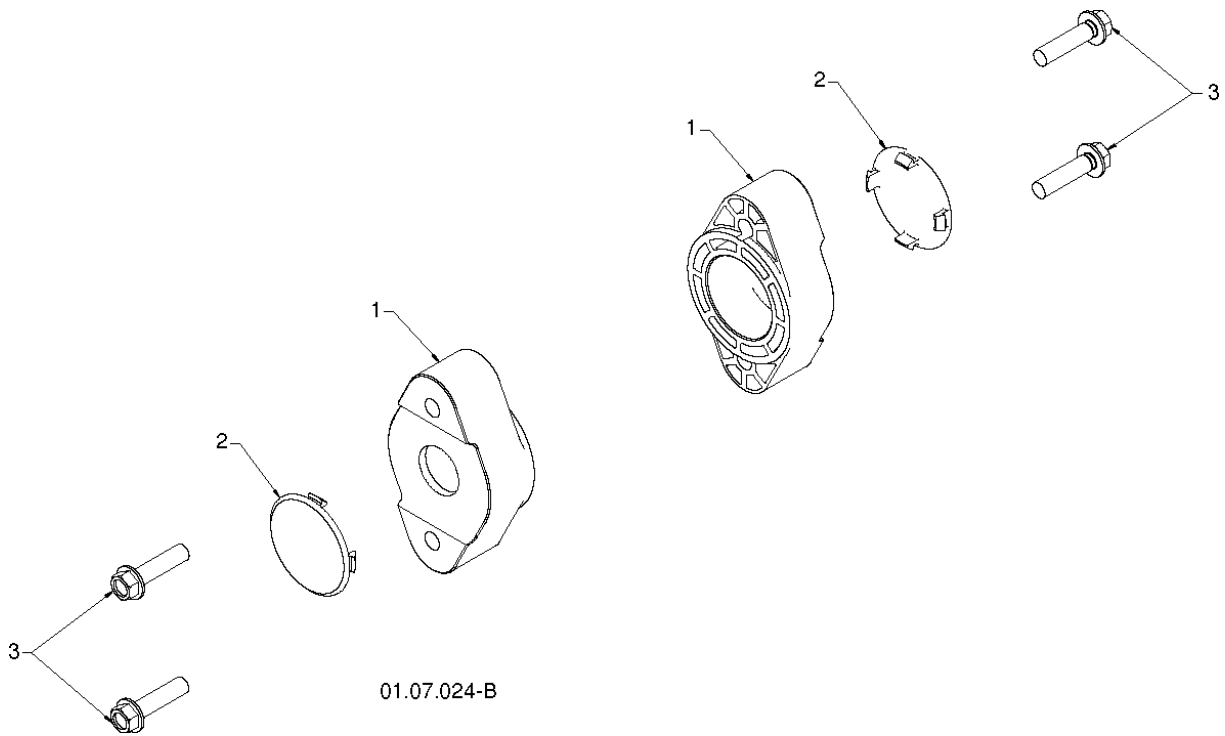

SPARE PARTS LIST

SNOW BLOWERS/THROWERS

PR14530ES, 96198004800, 2011-08

01.07.003-A

AUGER HOUSING & IMPELLER

PR14530ES, 96198004800, 2011-08

Ref	Part No	Description	Remark	QTY KIT
1	532 44 47-62	HOUSING		1
2	532 41 62-70	BAR		1
3	872 27 05-05	BOLT		1
4	532 15 53-77	NUT		1

Ref	Part No	Description	Remark	QTY KIT
1	532 18 41-05	IMPELLER		1
2	532 42 71-48	GEARBOX ASSEMBLY		1
3	532 18 89-09	BEARING		1
4	532 42 71-46	PULLEY		1
5	532 44 24-38	CHUTE		1
6	532 18 40-95	PLATE		1
7	532 19 21-99	TOOL.CLEAN.OUT		1
8	532 40 54-00	CLAMP		1
9	873 80 04-00	NUT		1
10	874 78 04-26	SCREW		1
11	532 42 79-42	NUT		1
12	532 16 31-83	BOLT		1
13	532 42 71-45	HUB		1
14	532 42 71-54	SLEEVE		1
15	532 14 52-12	NUT		1
16	532 18 03-55	BOLT		1
17	532 19 41-89	SCREW		1
18	532 40 77-60	PLUG		1
19	532 42 73-02	COVER	RH	1
20	532 42 73-45	GASKET		1
21	532 40 77-70	SEALING		1
22	532 40 77-62	BUSHING		1
23	532 17 46-97	WASHER		1
24	532 40 77-63	GEAR		1
25	532 40 77-64	SHAFT		1
26	532 18 92-82	KEY		1
27	532 40 77-58	BUSHING		1
28	532 17 46-83	WASHER		1
29	532 42 71-47	SHAFT		1
30	532 18 42-05	PIN		1
31	532 17 46-81	WASHER		1
32	532 17 46-84	BEARING		1
33	532 40 77-69	BUSHING		1
34	532 40 77-68	O-RING		1
35	532 40 77-67	SCREW		1
36	532 42 73-17	COVER	LH	1
37	532 19 20-90	BOLT		1

Ref	Part No	Description	Remark	QTY KIT
1	532 43 86-29	CABLE		1
2	874 04 10-24	SCREW		1

01.08.004-B

HANDLE & CONTROLS

PR14530ES, 96198004800, 2011-08

Ref	Part No	Description	Remark	QTY KIT
1	532 42 11-20	HANDLE HALF	LH	1
2	532 42 11-21	HANDLE HALF	RH	1
3	874 78 05-24	BOLT		1
4	532 75 11-53	LOCKNUT 5/16-18 RL550HVA		1