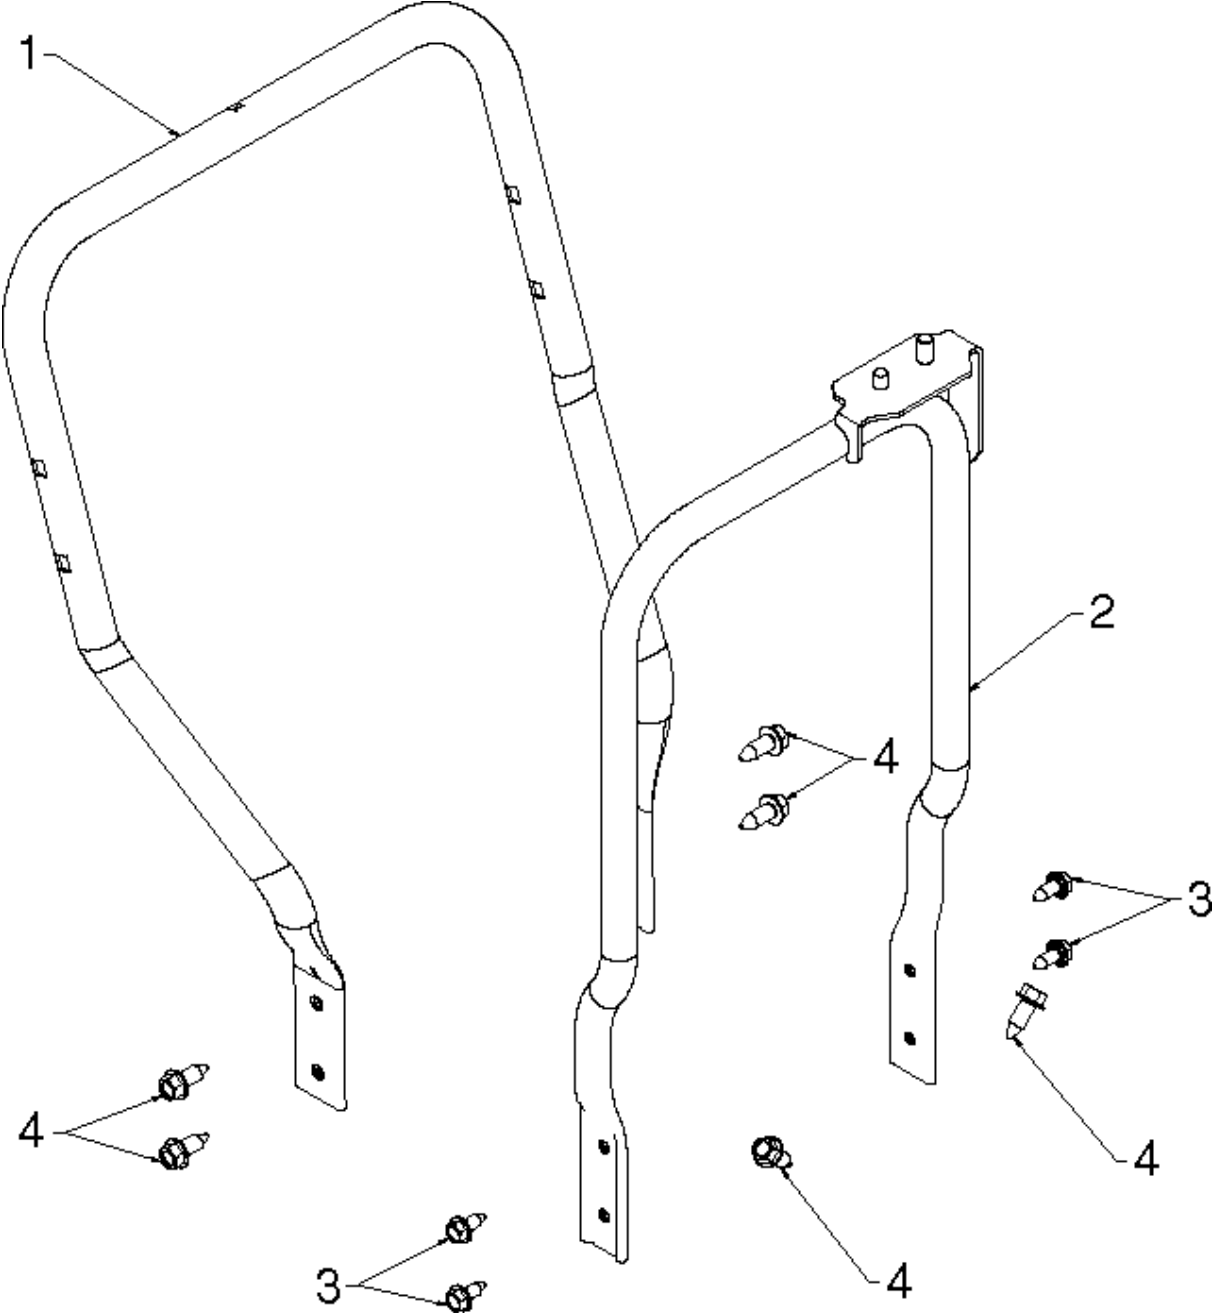

Ref	Part No	Description	Remark	QTY KIT
1	532 43 86-29	CABLE		1
2	874 04 10-24	SCREW		1

01.08.004-B

HANDLE & CONTROLS

PR14530ES, 96198004800, 2011-08

Ref	Part No	Description	Remark	QTY KIT
1	532 42 11-20	HANDLE HALF	LH	1
2	532 42 11-21	HANDLE HALF	RH	1
3	874 78 05-24	BOLT		1
4	532 75 11-53	LOCKNUT 5/16-18 RL550HVA		1

01-05-013-A

HANDLE & CONTROLS

PR14530ES, 96198004800, 2011-08

Ref	Part No	Description	Remark	QTY KIT
1	532 42 15-36	HANDLE HALF		1
2	532 44 36-17	SUPPORT		1
3	532 42 88-67	BOLT		1
4	817 00 06-16	SCREW		1

HANDLE & CONTROLS

PR14530ES, 96198004800, 2011-08

Ref	Part No	Description	Remark	QTY KIT
1	532 18 04-80	ROD		1
2	532 40 57-40	ROD		1
3	532 18 04-45	LEVER		1
4	532 18 77-16	ROD		1
5	532 18 04-47	SLEEVE, SPRING		1
6	532 17 86-69	SPRING		1
7	532 18 09-26	SPRING		1
8	872 27 05-05	BOLT		1
9	532 15 53-77	NUT		1
10	532 16 96-75	PIN RETAINING SCREW		1

HANDLE & CONTROLS

PR14530ES, 96198004800, 2011-08

Ref	Part No	Description	Remark	QTY KIT
1	532 41 55-39	PANEL		1
2	532 42 88-59	LEVER	LH	1
3	532 42 88-60	LEVER	RH	1
4	532 41 55-46	ARM		1
5	532 42 90-98	ARM		1
6	532 41 26-77	ROD		1
7	532 42 16-13	SPACER		1
8	532 16 96-75	PIN RETAINING SCREW		1
9	817 06 04-10	SCREW		1
10	532 41 42-80	KNOB		1
11	532 41 42-81	KNOB		1
12	532 17 88-99	KNOB		1
13	819 13 13-16	WASHER		1
14	872 12 06-18	BOLT		1