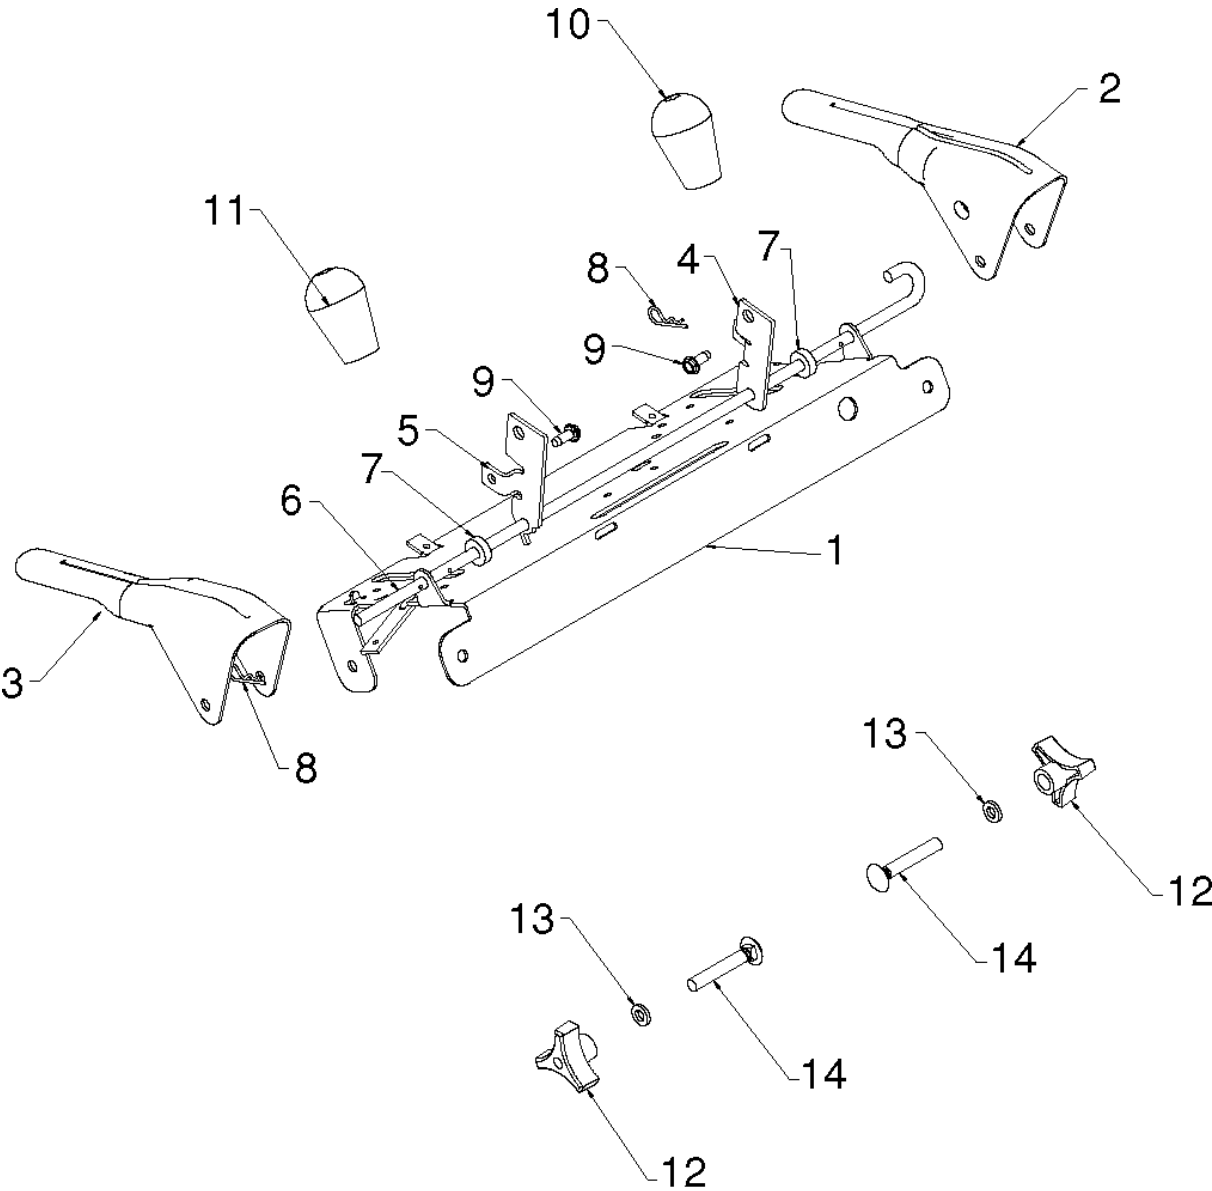

Ref	Part No	Description	Remark	QTY KIT
1	532 43 86-29	CABLE		1
2	874 04 10-24	SCREW		1

01.08.004-B

HANDLE & CONTROLS

PR14530ES, 96198004800, 2011-08

Ref	Part No	Description	Remark	QTY KIT
1	532 42 11-20	HANDLE HALF	LH	1
2	532 42 11-21	HANDLE HALF	RH	1
3	874 78 05-24	BOLT		1
4	532 75 11-53	LOCKNUT 5/16-18 RL550HVA		1

01-05-013-A

HANDLE & CONTROLS

PR14530ES, 96198004800, 2011-08

Ref	Part No	Description	Remark	QTY KIT
1	532 42 15-36	HANDLE HALF		1
2	532 44 36-17	SUPPORT		1
3	532 42 88-67	BOLT		1
4	817 00 06-16	SCREW		1

HANDLE & CONTROLS

PR14530ES, 96198004800, 2011-08

Ref	Part No	Description	Remark	QTY KIT
1	532 18 04-80	ROD		1
2	532 40 57-40	ROD		1
3	532 18 04-45	LEVER		1
4	532 18 77-16	ROD		1
5	532 18 04-47	SLEEVE, SPRING		1
6	532 17 86-69	SPRING		1
7	532 18 09-26	SPRING		1
8	872 27 05-05	BOLT		1
9	532 15 53-77	NUT		1
10	532 16 96-75	PIN RETAINING SCREW		1

HANDLE & CONTROLS

PR14530ES, 96198004800, 2011-08

Ref	Part No	Description	Remark	QTY KIT
1	532 41 55-39	PANEL		1
2	532 42 88-59	LEVER	LH	1
3	532 42 88-60	LEVER	RH	1
4	532 41 55-46	ARM		1
5	532 42 90-98	ARM		1
6	532 41 26-77	ROD		1
7	532 42 16-13	SPACER		1
8	532 16 96-75	PIN RETAINING SCREW		1
9	817 06 04-10	SCREW		1
10	532 41 42-80	KNOB		1
11	532 41 42-81	KNOB		1
12	532 17 88-99	KNOB		1
13	819 13 13-16	WASHER		1
14	872 12 06-18	BOLT		1