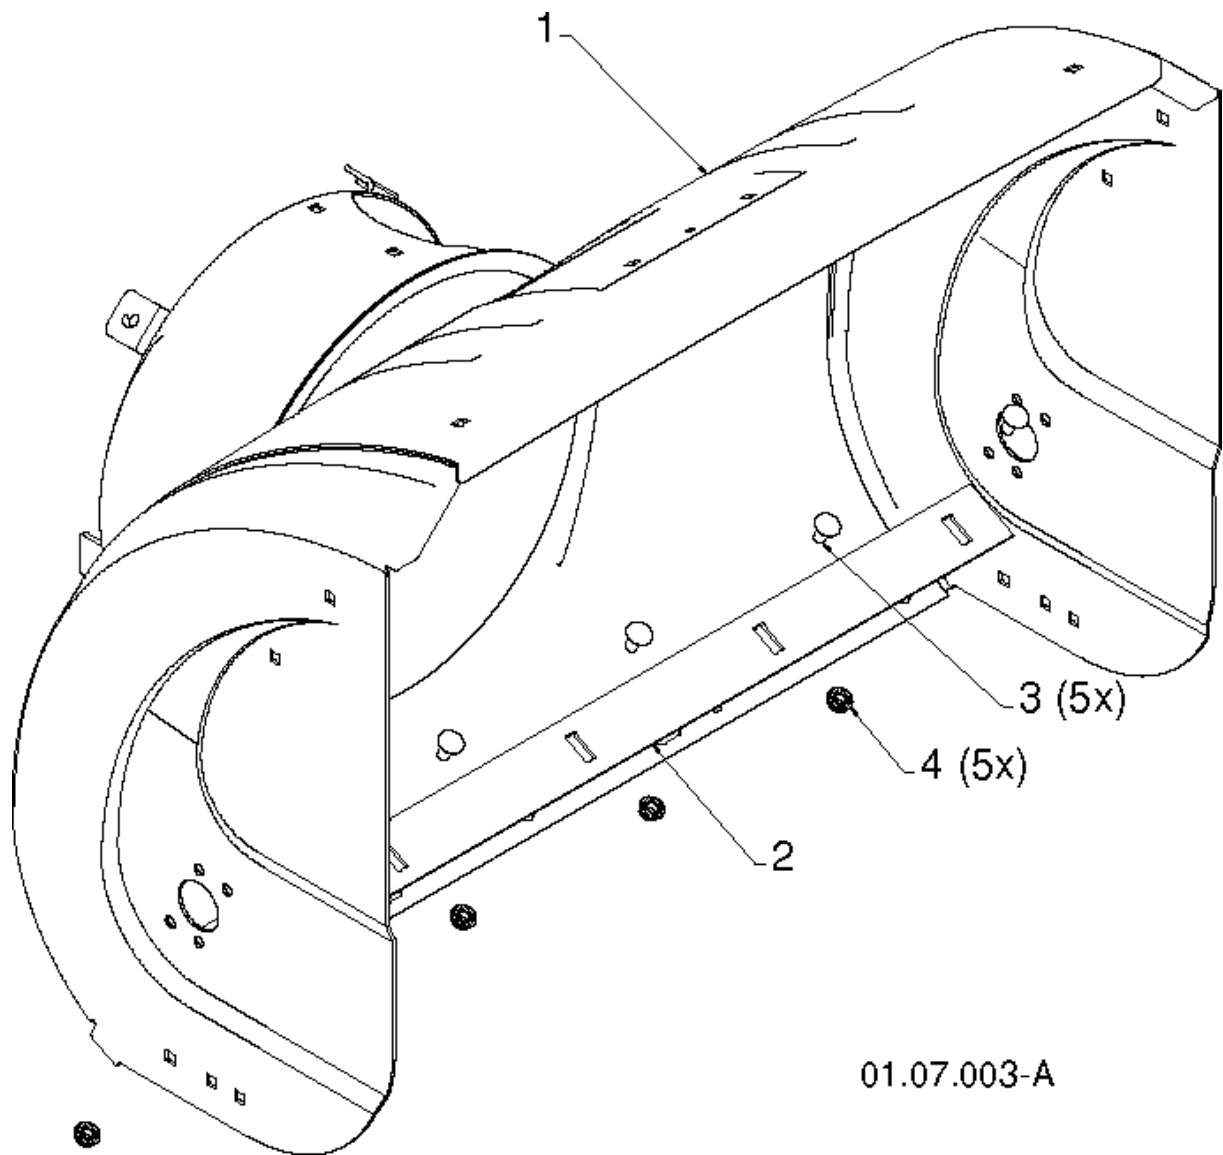

SPARE PARTS LIST

SNOW BLOWERS/THROWERS

PR14530ES, 96198004800, 2011-08

01.07.003-A

AUGER HOUSING & IMPELLER

PR14530ES, 96198004800, 2011-08

Ref	Part No	Description	Remark	QTY KIT
1	532 44 47-62	HOUSING		1
2	532 41 62-70	BAR		1
3	872 27 05-05	BOLT		1
4	532 15 53-77	NUT		1

Ref	Part No	Description	Remark	QTY KIT
1	532 18 41-05	IMPELLER		1
2	532 42 71-48	GEARBOX ASSEMBLY		1
3	532 18 89-09	BEARING		1
4	532 42 71-46	PULLEY		1
5	532 44 24-38	CHUTE		1
6	532 18 40-95	PLATE		1
7	532 19 21-99	TOOL.CLEAN.OUT		1
8	532 40 54-00	CLAMP		1
9	873 80 04-00	NUT		1
10	874 78 04-26	SCREW		1
11	532 42 79-42	NUT		1
12	532 16 31-83	BOLT		1
13	532 42 71-45	HUB		1
14	532 42 71-54	SLEEVE		1
15	532 14 52-12	NUT		1
16	532 18 03-55	BOLT		1
17	532 19 41-89	SCREW		1
18	532 40 77-60	PLUG		1
19	532 42 73-02	COVER	RH	1
20	532 42 73-45	GASKET		1
21	532 40 77-70	SEALING		1
22	532 40 77-62	BUSHING		1
23	532 17 46-97	WASHER		1
24	532 40 77-63	GEAR		1
25	532 40 77-64	SHAFT		1
26	532 18 92-82	KEY		1
27	532 40 77-58	BUSHING		1
28	532 17 46-83	WASHER		1
29	532 42 71-47	SHAFT		1
30	532 18 42-05	PIN		1
31	532 17 46-81	WASHER		1
32	532 17 46-84	BEARING		1
33	532 40 77-69	BUSHING		1
34	532 40 77-68	O-RING		1
35	532 40 77-67	SCREW		1
36	532 42 73-17	COVER	LH	1
37	532 19 20-90	BOLT		1