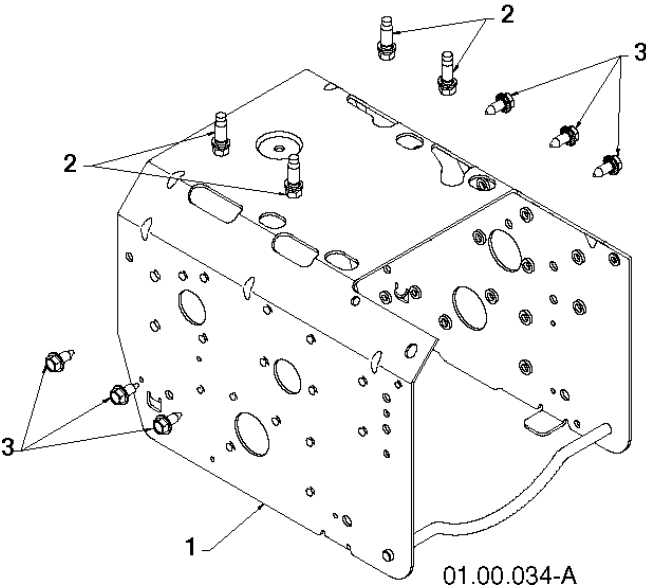

01.02.013-B

DRIVE

PR14530ES, 96198004800, 2011-08

Ref	Part No	Description	Remark	QTY KIT
1	532 19 88-75	LEVER		1
2	817 50 10-10	SCREW		1
3	532 43 88-37	PLATE		1
4	817 49 05-08	SCREW		1
5	532 05 70-79	WASHER		1
6	532 40 54-85	ARM		1
7	532 19 85-80	PIN		1
8	532 41 54-50	PLATE		1
9	532 40 28-81	BOLT		1
10	532 41 54-33	LEVER		1
11	532 19 17-30	NUT		1
12	532 41 54-35	PLATE		1
13	532 41 68-64	BRACKET		1
14	532 18 71-01	LINK		1
15	532 70 02-79	CLIP		1
16	532 42 75-42	SHAFT		1
17	532 40 25-68	ROD		1
18	532 16 96-75	PIN RETAINING SCREW		1
19	532 40 17-32	LEVER		1
20	532 40 23-10	PIVOT		1
21	812 00 00-36	RETAINER RING		1
22	532 40 28-78	SPRING		1
23	532 75 11-53	LOCKNUT 5/16-18 RL550HVA		1
24	532 40 89-81	BEARING		1
25	873 93 05-00	NUT		1
26	532 19 95-09	PLATE		1
27	532 44 06-20	DRIVING WHEEL		1
28	532 17 53-44	BEARING		1
29	532 17 86-13	HUB		1
30	874 76 05-14	BOLT		1
31	812 00 00-12	RETAINER RING		1
32	532 40 21-87	SHAFT		1
33	532 40 16-19	CHAIN		1
34	532 43 73-03	SPROCKET		1
35	532 41 54-29	BRACKET		1
36	532 18 01-35	SPRING		1
37	532 40 26-52	PIVOT		1
38	532 42 82-88	E-RING		1
39	532 18 44-71	SCREW		1
40	532 41 08-77	PLATE		1
41	532 41 66-82	BRACKET		1
42	532 40 26-89	PLATE		1
43	532 41 45-57	SPRING		1
44	532 17 88-28	SPRING		1
45	532 40 25-04	SHAFT		1
46	532 40 18-20	PLATE		1
47	532 19 87-91	BALL BEARING		1
48	532 40 23-93	PULLEY		1
49	817 54 10-08	SCREW		1
50	532 40 25-11	SPACER		1
51	532 42 29-41	PLATE		1
52	532 13 20-10	NUT		1
53	532 42 88-67	BOLT		1
54	817 00 05-10	BOLT		1