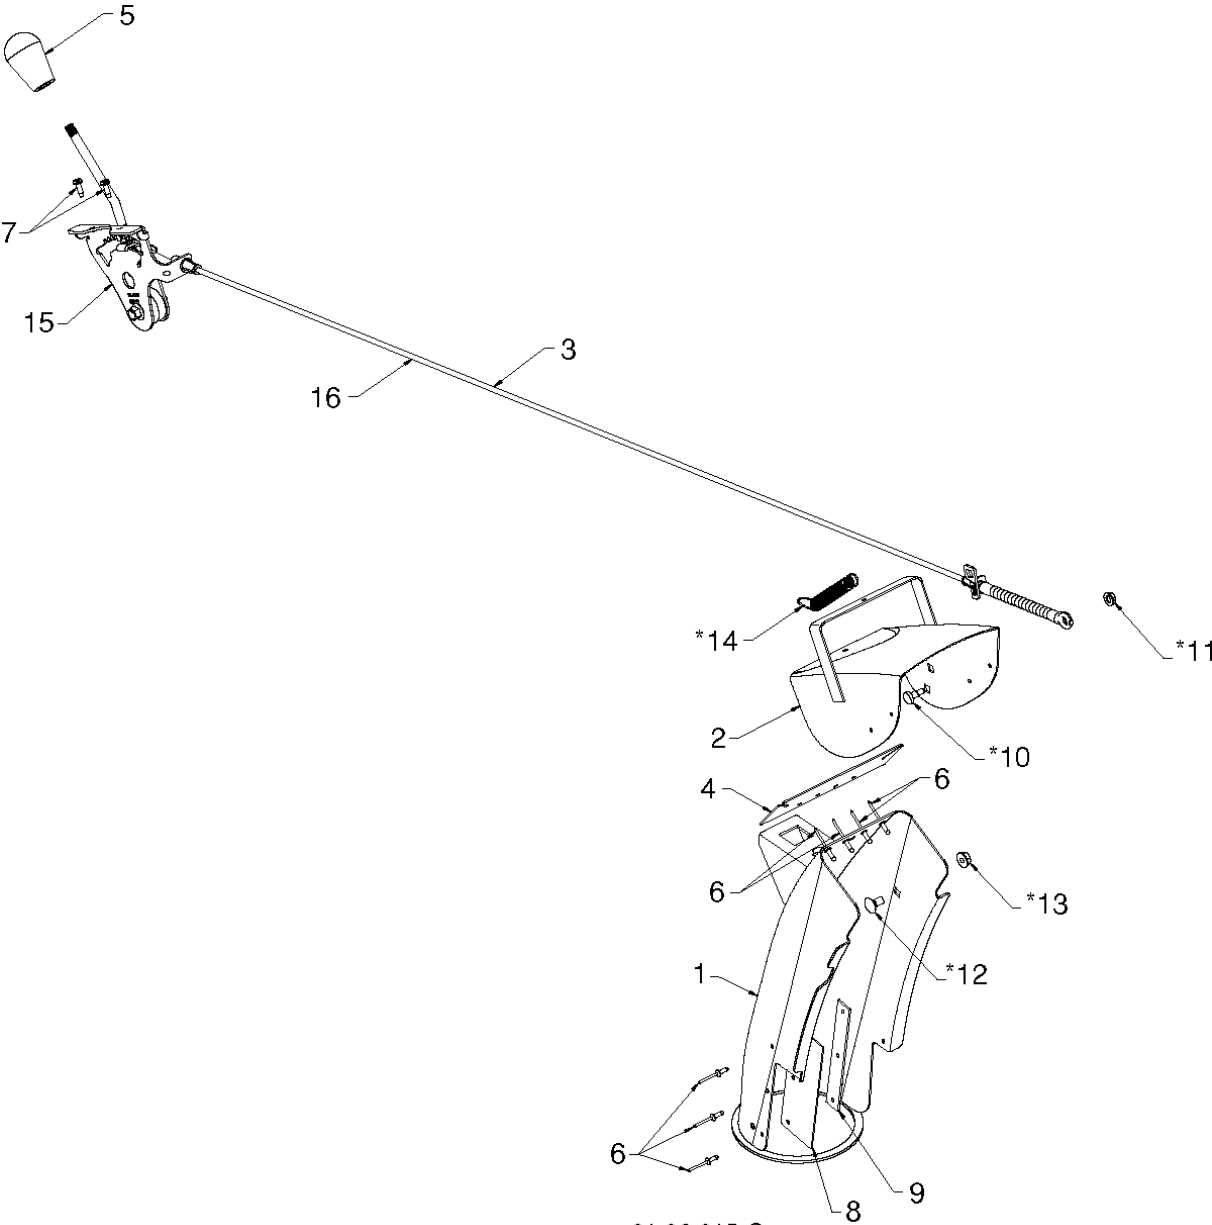

Ref	Part No	Description	Remark	QTY KIT
1	532 18 41-05	IMPELLER		1
2	532 42 71-48	GEARBOX ASSEMBLY		1
3	532 18 89-09	BEARING		1
4	532 42 71-46	PULLEY		1
5	532 44 24-38	CHUTE		1
6	532 18 40-95	PLATE		1
7	532 19 21-99	TOOL.CLEAN.OUT		1
8	532 40 54-00	CLAMP		1
9	873 80 04-00	NUT		1
10	874 78 04-26	SCREW		1
11	532 42 79-42	NUT		1
12	532 16 31-83	BOLT		1
13	532 42 71-45	HUB		1
14	532 42 71-54	SLEEVE		1
15	532 14 52-12	NUT		1
16	532 18 03-55	BOLT		1
17	532 19 41-89	SCREW		1
18	532 40 77-60	PLUG		1
19	532 42 73-02	COVER	RH	1
20	532 42 73-45	GASKET		1
21	532 40 77-70	SEALING		1
22	532 40 77-62	BUSHING		1
23	532 17 46-97	WASHER		1
24	532 40 77-63	GEAR		1
25	532 40 77-64	SHAFT		1
26	532 18 92-82	KEY		1
27	532 40 77-58	BUSHING		1
28	532 17 46-83	WASHER		1
29	532 42 71-47	SHAFT		1
30	532 18 42-05	PIN		1
31	532 17 46-81	WASHER		1
32	532 17 46-84	BEARING		1
33	532 40 77-69	BUSHING		1
34	532 40 77-68	O-RING		1
35	532 40 77-67	SCREW		1
36	532 42 73-17	COVER	LH	1
37	532 19 20-90	BOLT		1

AUGER HOUSING & IMPELLER

PR14530ES, 96198004800, 2011-08

Ref	Part No	Description	Remark	QTY KIT
1	532 42 04-78	BEARING		1
2	532 41 19-39	PLUG		1
3	532 17 95-82	SCREW		1

AUGER HOUSING & IMPELLER

PR14530ES, 96198004800, 2011-08

Ref	Part No	Description	Remark	QTY KIT
1	532 43 59-51	SKID PLATE		1
2	532 42 65-89	NUT		1
3	872 11 05-10	BOLT		1

CONTROL PANEL & DISCHARGE CHUTE

PR14530ES, 96198004800, 2011-08

Ref	Part No	Description	Remark	QTY KIT
1	532 43 88-29	CHUTE		1
2	532 43 88-32	DEFLECTOR		1
3	532 42 06-73	CONTROL		1
4	532 42 03-25	SEAL		1
5	532 41 42-80	KNOB		1
6	532 12 84-15	RIVET		1
7	817 50 10-10	SCREW		1
8	532 43 03-24	SHIELD		1
9	532 42 17-28	BRACKET		1
10	532 17 98-29	BOLT		1
11	532 19 17-30	NUT		1
12	872 25 05-05	BOLT		1
13	532 75 11-53	LOCKNUT 5/16-18 RL550HVA		1
14	532 18 45-05	SPRING		1
15	532 42 06-79	CONTROL UNIT		1
16	532 42 06-72	CONTROL CABLE		1