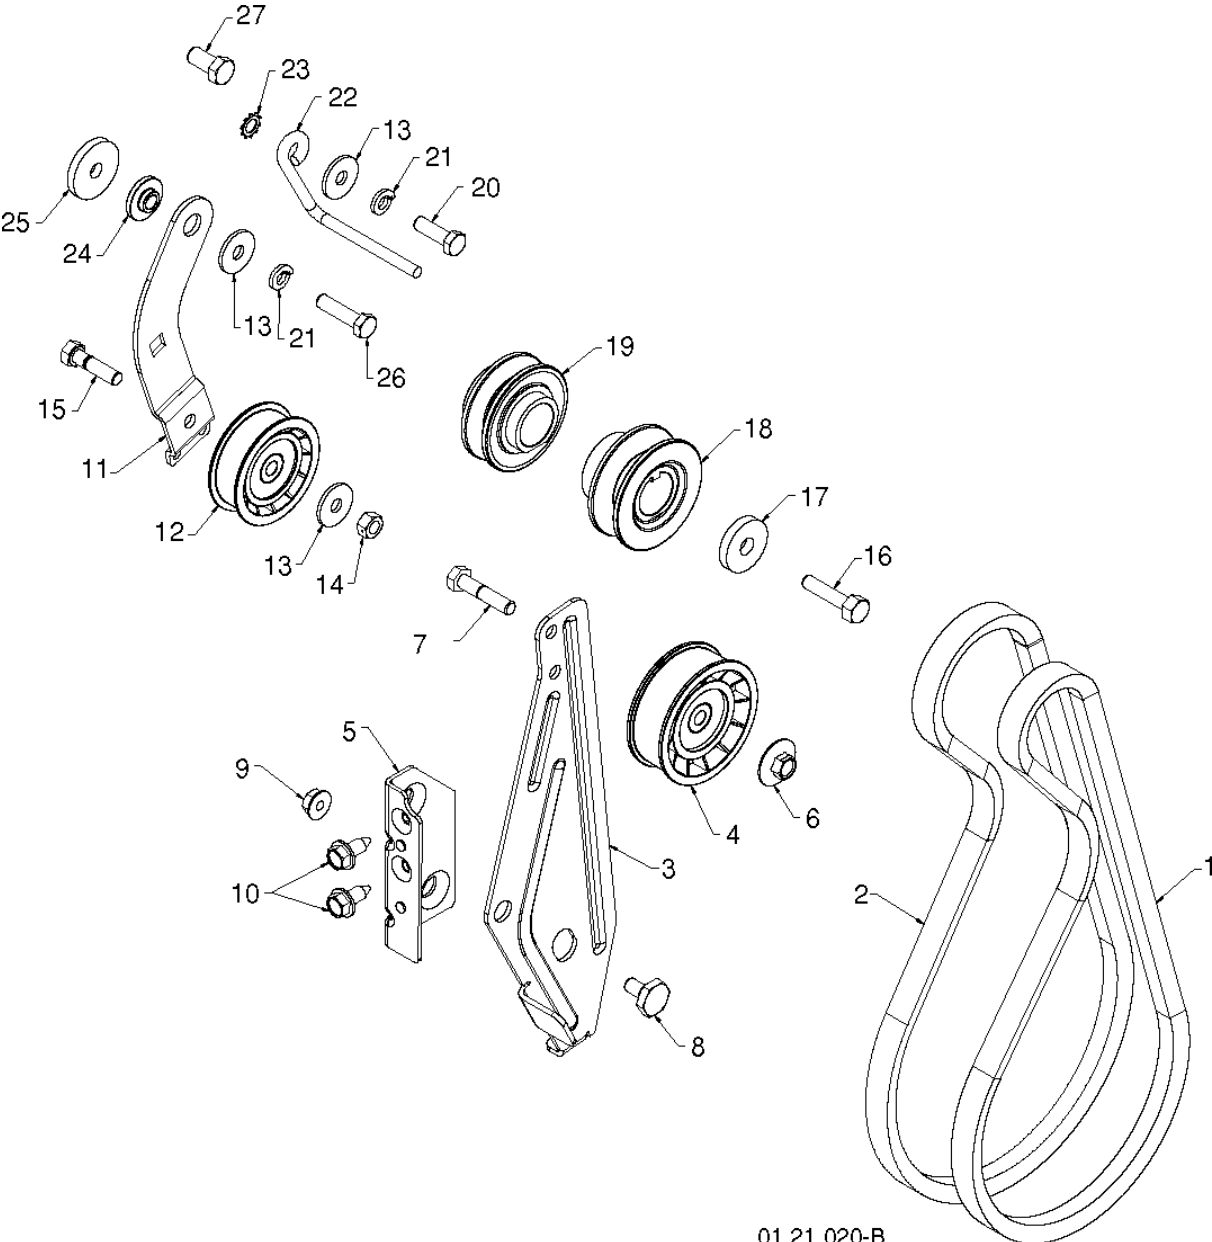

01.21.020-B

Ref	Part No	Description	Remark	QTY KIT
1	532 41 98-88	BELT		1
2	532 42 73-04	V-BELT		1
3	532 42 92-71	BRACKET		1
4	532 18 05-23	PULLEY		1
5	532 42 92-70	BRACKET		1
6	532 42 65-89	NUT		1
7	874 78 05-24	BOLT		1
8	532 42 42-97	BOLT		1
9	532 75 11-53	LOCKNUT 5/16-18 RL550HVA		1
10	817 00 05-10	BOLT		1
11	532 42 75-76	BRACKET		1
12	532 18 05-22	PULLEY		1
13	532 05 92-89	WASHER		1
14	873 80 05-00	LOCK NUT		1
15	874 78 05-20	BOLT		1
16	532 85 10-84	SCREW		1
17	819 13 20-05	WASHER		1
18	532 42 59-34	PULLEY		1
19	532 42 59-33	PULLEY		1
20	874 61 05-16	SCREW		1
21	810 04 05-00	WASHER		1
22	532 15 54-52	GUIDE, BELT		1
23	811 05 05-00	WASHER		1
24	532 17 53-31	BUSHING		1
25	819 11 22-06	WASHER		1
26	874 61 05-20	SCREW CAP		1
27	874 76 06-08	SCREW		1