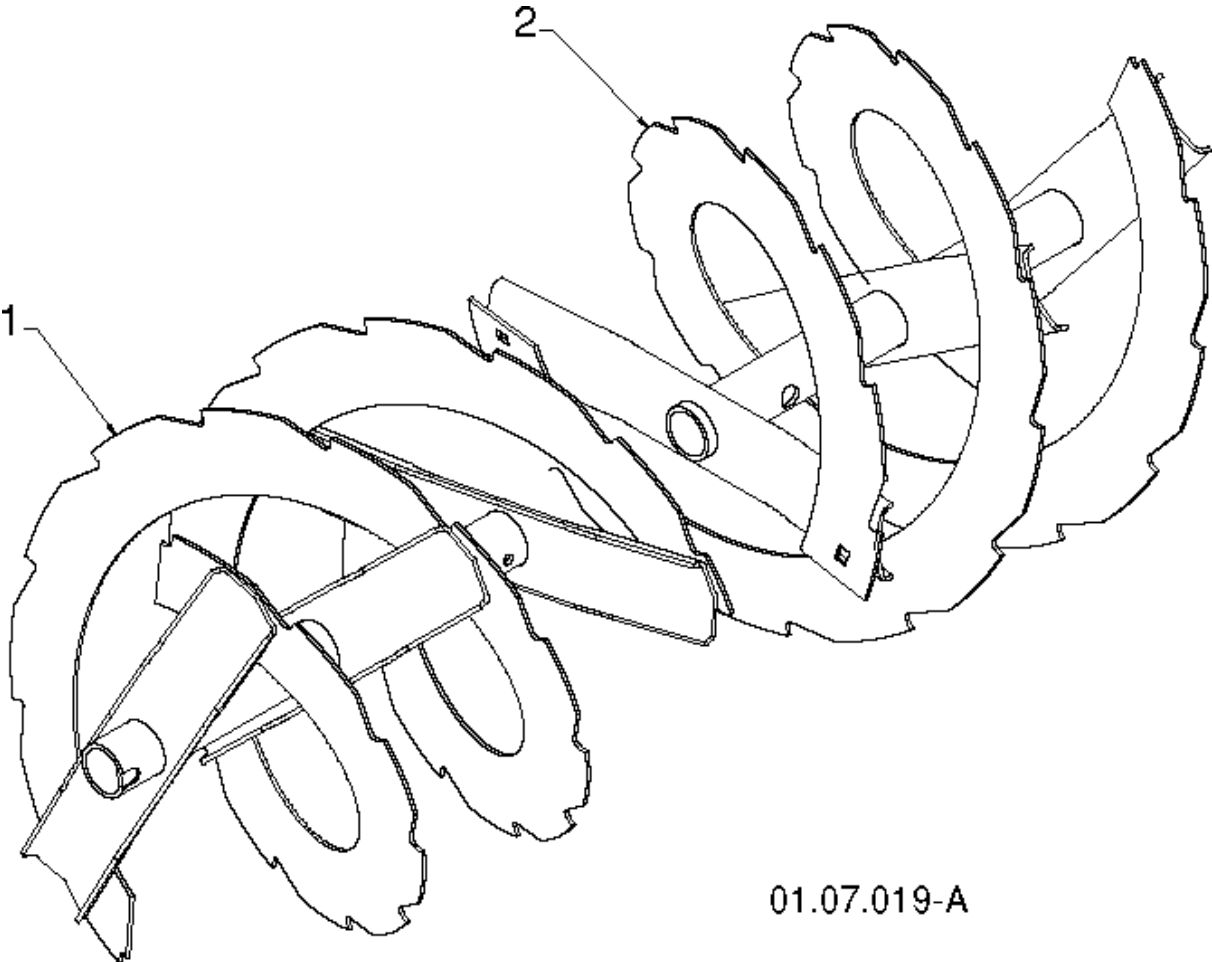

SPARE PARTS LIST

SNOW BLOWERS/THROWERS

PR14530ES, 96198004800, 2011-08

01.07.003-A

AUGER HOUSING & IMPELLER

PR14530ES, 96198004800, 2011-08

Ref	Part No	Description	Remark	QTY KIT
1	532 44 47-62	HOUSING		1
2	532 41 62-70	BAR		1
3	872 27 05-05	BOLT		1
4	532 15 53-77	NUT		1

Ref	Part No	Description	Remark	QTY KIT
1	532 18 41-05	IMPELLER		1
2	532 42 71-48	GEARBOX ASSEMBLY		1
3	532 18 89-09	BEARING		1
4	532 42 71-46	PULLEY		1
5	532 44 24-38	CHUTE		1
6	532 18 40-95	PLATE		1
7	532 19 21-99	TOOL.CLEAN.OUT		1
8	532 40 54-00	CLAMP		1
9	873 80 04-00	NUT		1
10	874 78 04-26	SCREW		1
11	532 42 79-42	NUT		1
12	532 16 31-83	BOLT		1
13	532 42 71-45	HUB		1
14	532 42 71-54	SLEEVE		1
15	532 14 52-12	NUT		1
16	532 18 03-55	BOLT		1
17	532 19 41-89	SCREW		1
18	532 40 77-60	PLUG		1
19	532 42 73-02	COVER	RH	1
20	532 42 73-45	GASKET		1
21	532 40 77-70	SEALING		1
22	532 40 77-62	BUSHING		1
23	532 17 46-97	WASHER		1
24	532 40 77-63	GEAR		1
25	532 40 77-64	SHAFT		1
26	532 18 92-82	KEY		1
27	532 40 77-58	BUSHING		1
28	532 17 46-83	WASHER		1
29	532 42 71-47	SHAFT		1
30	532 18 42-05	PIN		1
31	532 17 46-81	WASHER		1
32	532 17 46-84	BEARING		1
33	532 40 77-69	BUSHING		1
34	532 40 77-68	O-RING		1
35	532 40 77-67	SCREW		1
36	532 42 73-17	COVER	LH	1
37	532 19 20-90	BOLT		1