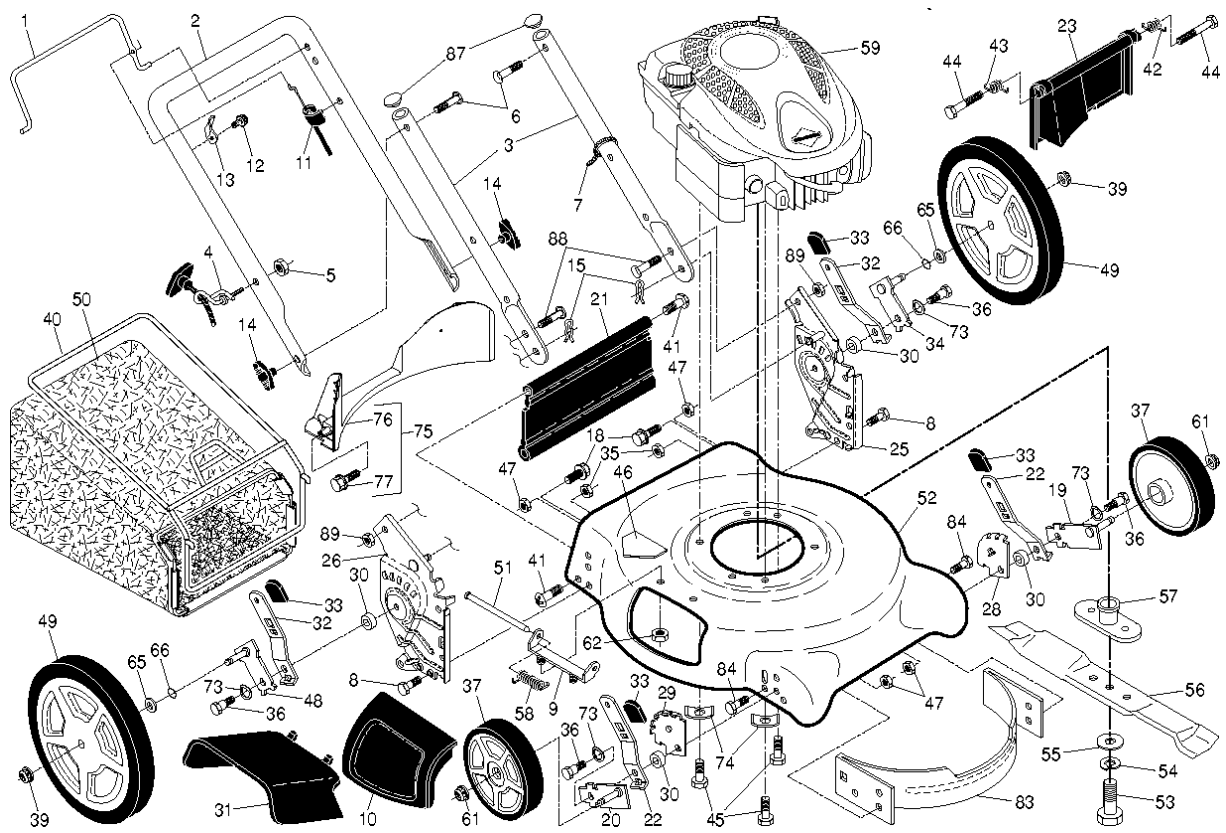

SPARE PARTS LIST

LAWN MOWERS: CONSUMER
WALK-BEHINDS

PR625N21RH, 96132008200, 2012-10

FRAME & ENGINE

PR625N21RH, 96132008200, 2012-10

Ref	Part No	Description	Remark	QTY	KIT
1	532 44 73-65	BAIL		1	
2	532 44 82-63	HANDLE		1	
3	580 63 86-02	HANDLE		1	
4	532 19 47-88	GUIDE		1	
5	532 13 20-04	NUT		1	
6	532 19 15-74	SCREW		1	
7	532 06 64-26	HOOP		1	
8	874 78 05-12	SCREW		1	
9	532 15 41-32	BRACKET		1	
10	532 16 57-54	DOOR		1	
11	532 44 09-34	CABLE		1	
12	532 17 88-48	SCREW		1	
13	532 43 00-34	BRACKET		1	
14	532 19 19-38	KNOB		1	
15	532 05 17-93	PIN RETAINING SCREW		1	
18	817 60 04-06	SCREW		1	
19	532 40 66-89	AXLE	LH	1	
20	532 40 66-90	AXLE	RH	1	
21	532 41 86-55	KIT SKIRT 21 DOMED W/LIP		1	
22	532 40 64-28	SPRING		1	
23	532 41 06-03	DEFLECTOR		1	
25	580 91 56-02	HANDLE BRACKET	LH	1	
26	580 91 57-02	HANDLE BRACKET	RH	1	
28	532 41 44-41	BRACKET		1	
29	532 41 44-40	BRACKET		1	
30	532 40 16-29	SPACER		1	
31	532 16 57-60	DEFLECTOR		1	
32	532 44 15-59	SPRING		1	
33	532 08 78-77	KNOB		1	
34	532 41 06-00	AXLE	LH	1	
35	532 42 65-89	NUT		1	
36	532 40 16-38	BOLT		1	
37	532 43 05-01	WHEEL		1	
39	532 40 91-49	NUT		1	
40	532 41 19-49	FRAME		1	
41	532 19 41-86	SCREW		1	
42	532 40 54-21	SPRING	LH	1	
43	532 40 54-23	SPRING	RH	1	
44	532 18 41-93	BOLT		1	
45	532 15 04-06	BOLT		1	
46	532 40 47-63	DECAL		1	
47	532 75 11-53	LOCKNUT 5/16-18 RL550HVA		1	
48	532 41 06-01	AXLE	RH	1	
49	581 01 03-22	WHEEL ASSY		1	
50	532 41 10-60	GBAG.27510416S.BLK.PPR*SUBS/2*		1	
51	532 14 72-86	ROD		1	
52	532 44 19-69	HOUSING		1	46
53	532 85 10-84	SCREW		1	
54	532 85 02-63	WASHER		1	
55	532 85 10-74	WASHER		1	
56	532 40 67-12	MOWER BLADE		1	
57	532 41 83-73	ADAPTER		1	
58	532 15 21-24	SPRING		1	
59	000 00 00-00	W/O DESCRIPTION	B&S 122M02-1619-F1 FOR SERVICE & PARTS 1-800-233-3723	1	
61	532 40 91-48	NUT		1	
62	873 80 04-00	NUT		1	
65	532 08 83-48	WASHER		1	
66	532 19 74-80	O-RING		1	
73	532 40 16-30	WASHER		1	
74	532 12 50-78	WASHER		1	
75	532 41 36-93	KIT	INCLUDES 3 SCREWS	1	
76	532 41 05-89	BAFFLE.REAR.PLASTIC.21.RD.ECON		1	
77	817 41 13-12	SCREW		1	