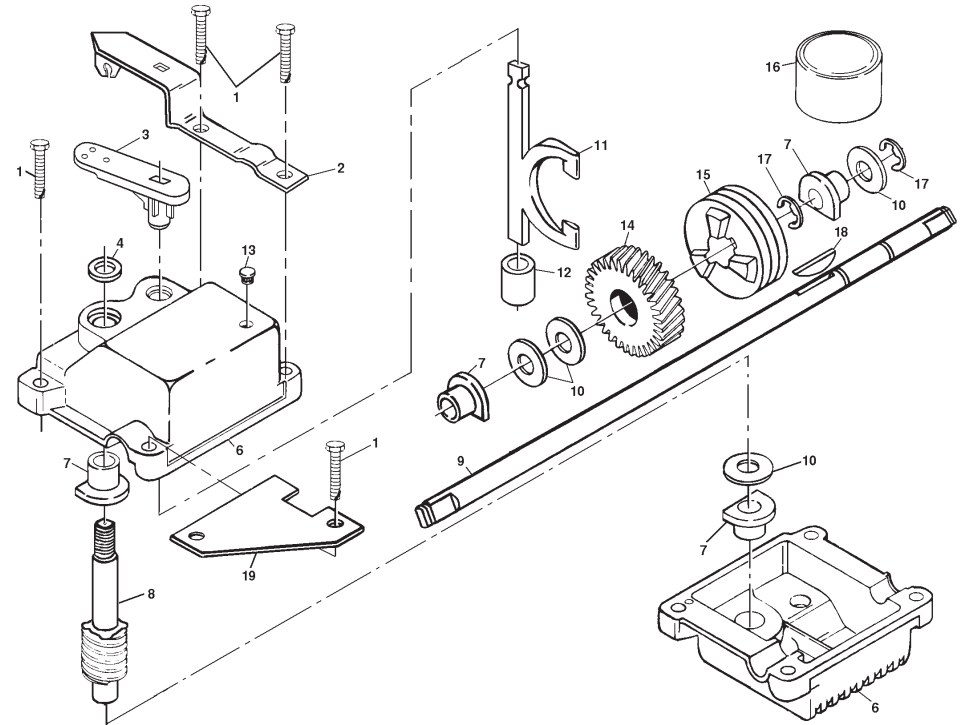

TONDEUSE À GAZON ROTATIVE NO. DE MODÈLE PR6Y22SHA
ENSEMBLE DE LA BOÎTE DE VITESSE -NO. DE PIÈCE 702511

KEY NO.	PART NO.	DESCRIPTION	NO. DE RÉF.	NO. DE PIÈCE	DESCRIPTION
1	17490416	Screw, Tapping 1/4-20 x 1-1/4	1	17490416	Vis 1/4-20 x 1-1/4
2	137055	Bracket, Adjusting	2	137055	Support
3	137053	Shifter	3	137053	Vitesse
4	57072	Seal	4	57072	Joint d'étanchéité
6	48373	Gear Case Halves, Upper and Lower (Includes Key #4, and 7)	6	48373	Ensemble des deux moitiés de la boîte de vitesses(Y compris le no. de réf. #4, and 7)
7	77881	Bearing	7	77881	Pailier
8	137051	Shaft, Worm	8	137051	Arbre
9	137077	Drive Shaft	9	137077	Arbre de roue motrice
10	57079	Washer, Hardened	10	57079	Rondelle
11	131484	Yoke, Clutch	11	131484	Joug de l'embrayage
12	700343	Bushing	12	700343	Douille
13	86447	Plug	13	86447	Bouchon
14	137050	Gear, Helical	14	137050	Engrenage
15	750436X	Jaw, Clutch	15	750436X	Mâchoire de setage de l'embrayage
16	750369	Grease	16	750369	Graisse
17	12000003	E-Ring	17	12000003	E-Ring
18	850848	Key, Hi-Pro	18	850848	Clé
19	81585X004	Spring Bracket	19	81585X004	Ressorte