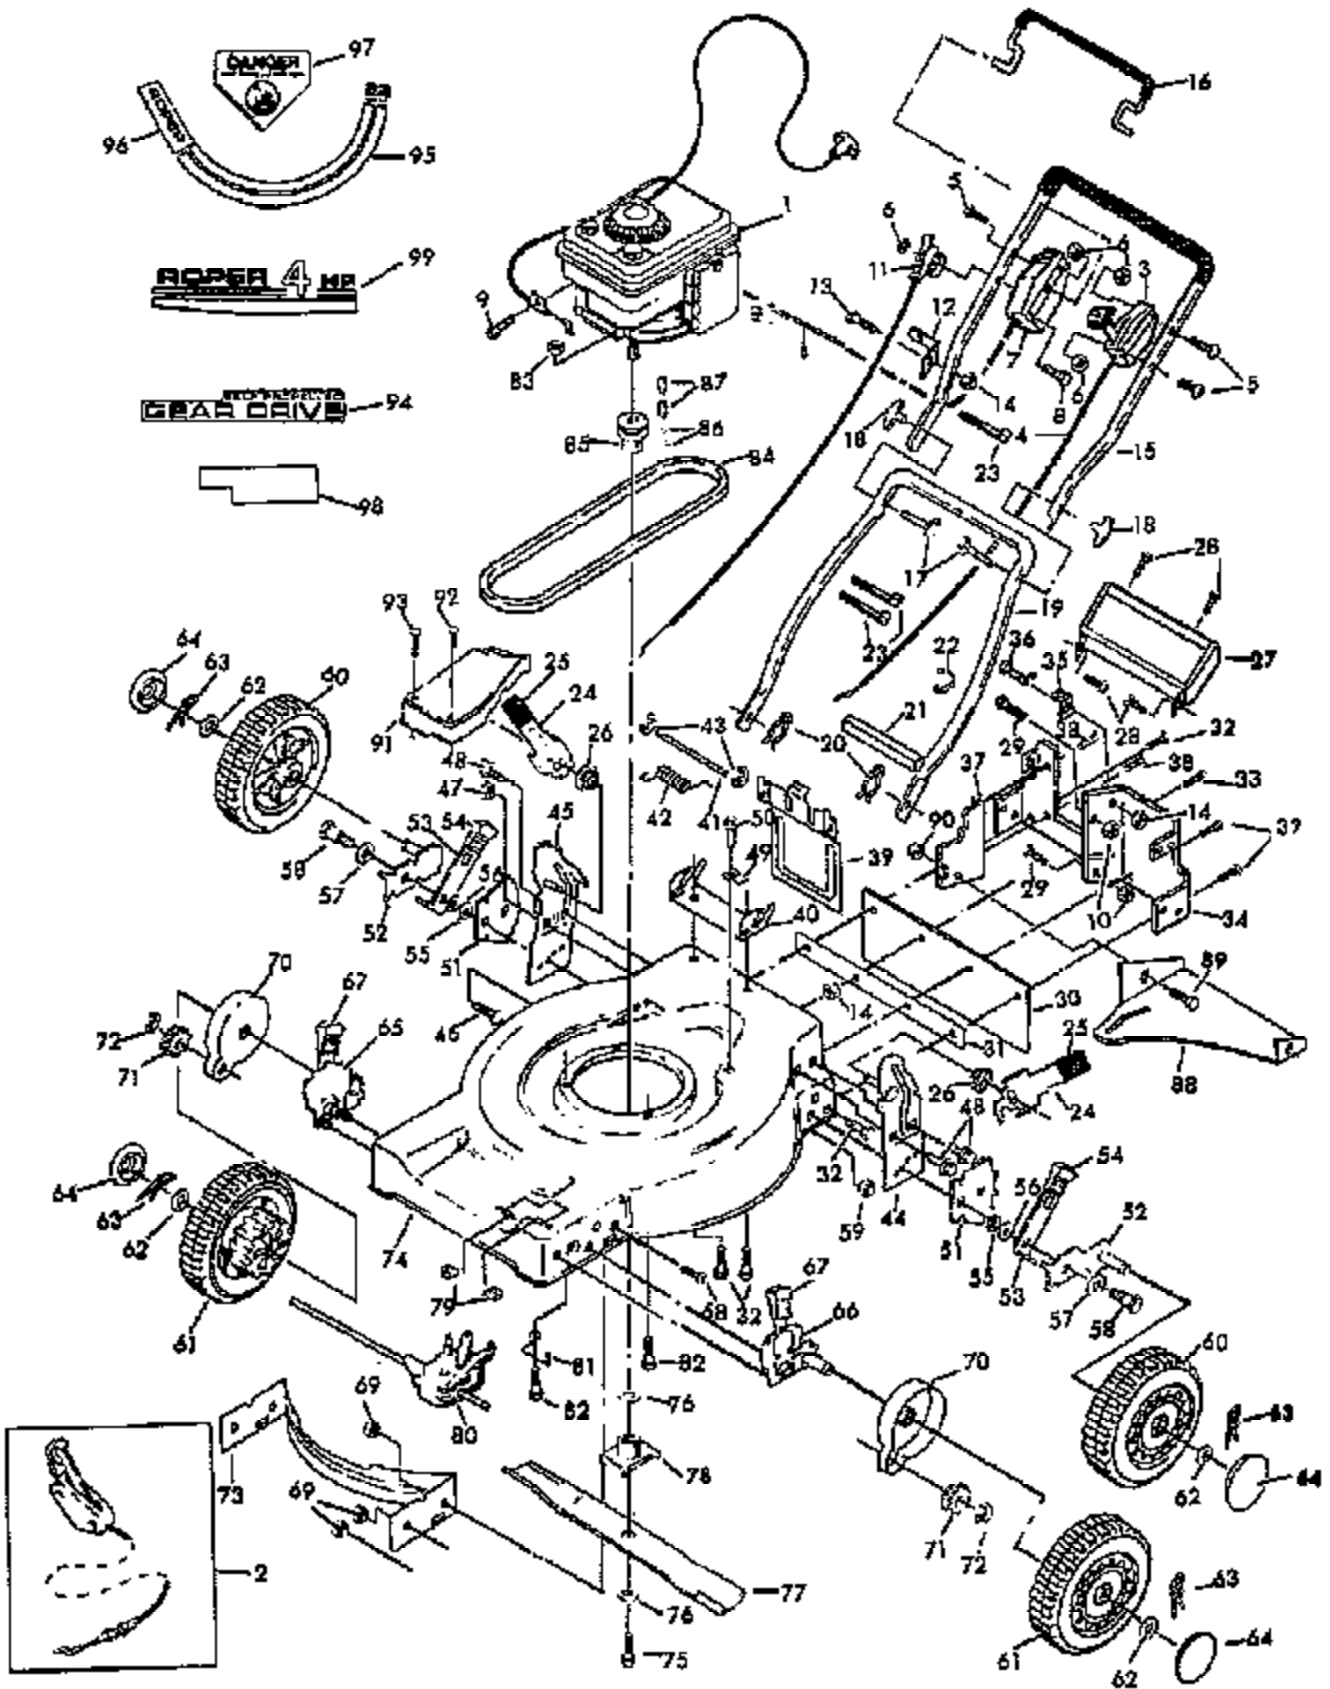

LAWN MOWER - MODEL NUMBER R340AR

Ref #	Part Number	Qty	Description
1			CHECK WITH SUPPLIER
2	86992		CONTROL DRIVE PM
3	48056		SUB= 86992
4	48057		SUB= 86992
5	87269		SUB= 74250434
6	53490		NUT
7	111644X		ENGINE CONTROL PM
8	70255		BOLT PM
9	85724		SCREW PM
10	69180		LOCKNUT
11	107655X		REMOTE CONTROL PM
12	111185X		NLA
13	60599		NLA
14	63601		SUB= 73800400
15	111772X		NLA
16	86814		CONTROL BAR PM
17	58714		SUB= 131959
18	63688		SUB= 136376
19	84683		SUB= 84684X479
20	51793		HAIRPIN COTTER
21	83935		DOOR SEAL
22	85827		CABLE CLIP PM
23	66426		SUB= 7192J
24	81281		HANDLE LEVER
25	87945		SUB= 85535
26	62363		SPRING - LEVER
27	111849X		NLA
28	36953		SCREW SELF TAP
29	86974		SUB= 871011007
30	88366		SUB= 130444
31	88368		SUB= 88367X004
32	54583		SCREW
33	86779		HEX SCREW
34	111547X		NLA
35	85877		NLA
36	65231		SCREW
37	77514		SUB= 850247X479
38	81283		SCREW
39	77524		SUB= 81959X479
40	81027		SUB= 81962X479
41	77526		HINGE ROD
42	77527		SPRING
43	33750		SUB= 12000014
44	107540X		SUB= 150958
45	107541X		SUB= 150958
46	66238		SUB= 72140505
47	63124		SUB= 73690500
48	55187		SCREW
49	70385		CABLE CLIP
50	81276		SCREW
51	69478		SUB= 750085X007
52	85022		SUB= 85021X004
53	84888		SUB= 700331X004
54	77865		SUB= 532132800
55	84920		SUB= 146630
56	88348		WASHER PM
57	62335		"WASHER, BELLEVIL."
58	84921		SUB= 142748