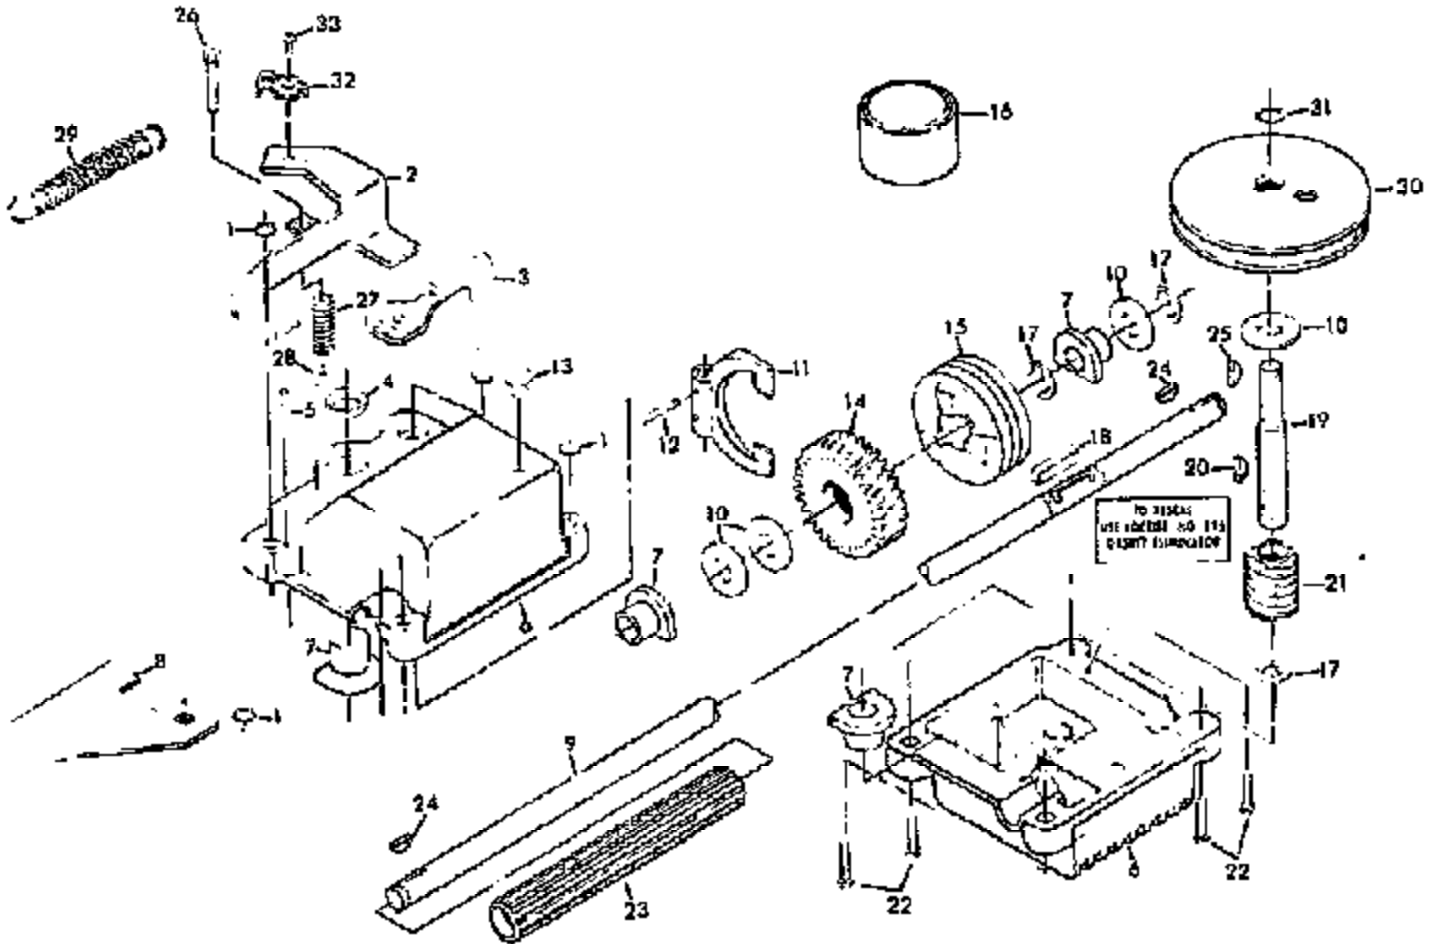

LAWN MOWER - MODEL NUMBER R340AR

Ref #	Part Number	Qty	Description
1	111311X		SUB= 86334X479
2	111312X		SUB= 86337X479
3	48068		SUB= 48374
4	86344		SCREW PM
5	86353		CONNECTOR PM
6	111549X		CHARGER PM
7	86649		"PAD PM, BATTERY"

LAWN MOWER - MODEL NUMBER R340AR

GEAR CASE ASSEMBLY PART NO. 88387

Ref #	Part Number	Qty	Description
	88387		SUB= 48281
1	53838		SUB= 73510400
2	85178		SUB= 85177X004
3	88386		SHIFTER PM
4	57072		SEAL
5	57388		DRIVE LOK PIN
6	48032		CASE HALF KIT PM
7	77881		BEARING
8	77039		SUB= 81585X004
9	79946		DRIVE SHFT KIT PM
10	57079		THRUST WASHER
11	75144		NLA
12	87822		GROOVE PIN PM
13	86447		PLUG PM
14	83659		SUB= 133804
15	75424		SUB= 750436X
16	58354		SUB= 6066J
17	53753		E-RING
18	83684		SQUARE KEY
19	83720		WORM SHAFT
20	65692		WOODRUFF KEY
21	83680		WORM
22	50950		SUB= 2276J
23	86012		DRV SHAFT TUBE PM
24	65692		WOODRUFF KEY
25	57076		WOODRUFF KEY
26	54338		SUB= 74760444
27	83632		SUB= 137090
28	68038		SUB= 73850400
29	75192		SPRING
30	83681		PULLEY.DRIVE.LM
31	74976		RETAINER RING
32	83700		CABLE CLAMP
33	54562		SCREW

LAWN MOWER - MODEL NUMBER R340AR

Ref #	Part Number	Qty	Description
1	107661X		SUB= 103179X
2	84164		CATCHER BOTTOM
3	84806		NLA
4	83548		CATCHER BAFFLE PM
5	83553		CLAMP
6	88323		SUB= 74180412
7	87873		SUB= 83555
8	69180		LOCKNUT
9	53838		SUB= 73510400
10	86963		STIFFENER PM
11	86968		CATCHER HANDLE PM
12	87873		SUB= 83555
13	69180		LOCKNUT
14	107662X		NLA