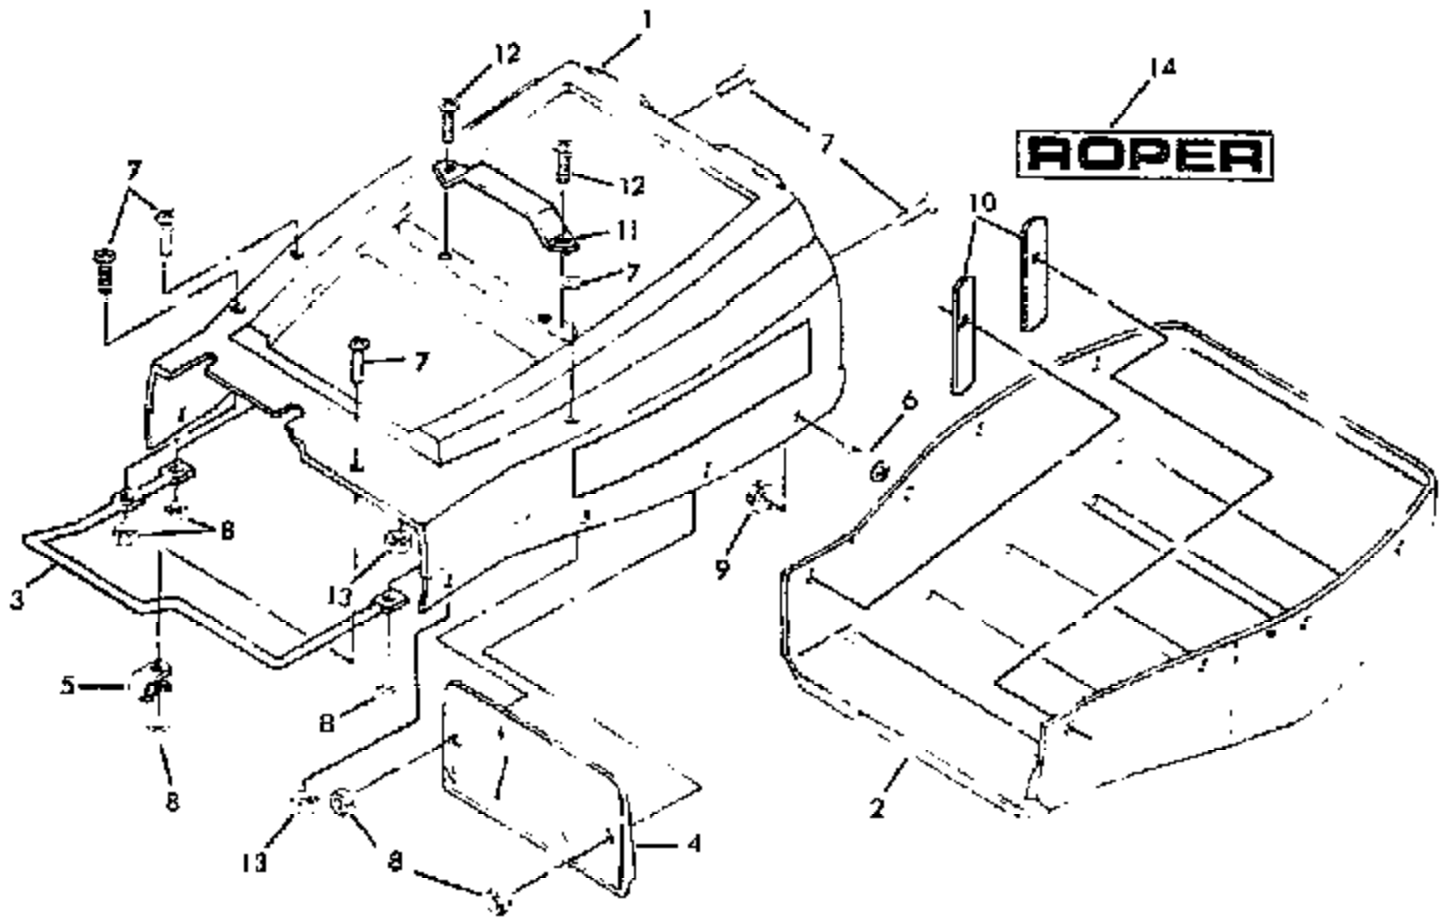

LAWN MOWER - MODEL NUMBER R340AR

Ref #	Part Number	Qty	Description
1	111311X		SUB= 86334X479
2	111312X		SUB= 86337X479
3	48068		SUB= 48374
4	86344		SCREW PM
5	86353		CONNECTOR PM
6	111549X		CHARGER PM
7	86649		"PAD PM, BATTERY"

LAWN MOWER - MODEL NUMBER R340AR

GEAR CASE ASSEMBLY PART NO. 88387

Ref #	Part Number	Qty	Description
	88387		SUB= 48281
1	53838		SUB= 73510400
2	85178		SUB= 85177X004
3	88386		SHIFTER PM
4	57072		SEAL
5	57388		DRIVE LOK PIN
6	48032		CASE HALF KIT PM
7	77881		BEARING
8	77039		SUB= 81585X004
9	79946		DRIVE SHFT KIT PM
10	57079		THRUST WASHER
11	75144		NLA
12	87822		GROOVE PIN PM
13	86447		PLUG PM
14	83659		SUB= 133804
15	75424		SUB= 750436X
16	58354		SUB= 6066J
17	53753		E-RING
18	83684		SQUARE KEY
19	83720		WORM SHAFT
20	65692		WOODRUFF KEY
21	83680		WORM
22	50950		SUB= 2276J
23	86012		DRV SHAFT TUBE PM
24	65692		WOODRUFF KEY
25	57076		WOODRUFF KEY
26	54338		SUB= 74760444
27	83632		SUB= 137090
28	68038		SUB= 73850400
29	75192		SPRING
30	83681		PULLEY.DRIVE.LM
31	74976		RETAINER RING
32	83700		CABLE CLAMP
33	54562		SCREW

LAWN MOWER - MODEL NUMBER R340AR

Ref #	Part Number	Qty	Description
1	107661X		SUB= 103179X
2	84164		CATCHER BOTTOM
3	84806		NLA
4	83548		CATCHER BAFFLE PM
5	83553		CLAMP
6	88323		SUB= 74180412
7	87873		SUB= 83555
8	69180		LOCKNUT
9	53838		SUB= 73510400
10	86963		STIFFENER PM
11	86968		CATCHER HANDLE PM
12	87873		SUB= 83555
13	69180		LOCKNUT
14	107662X		NLA