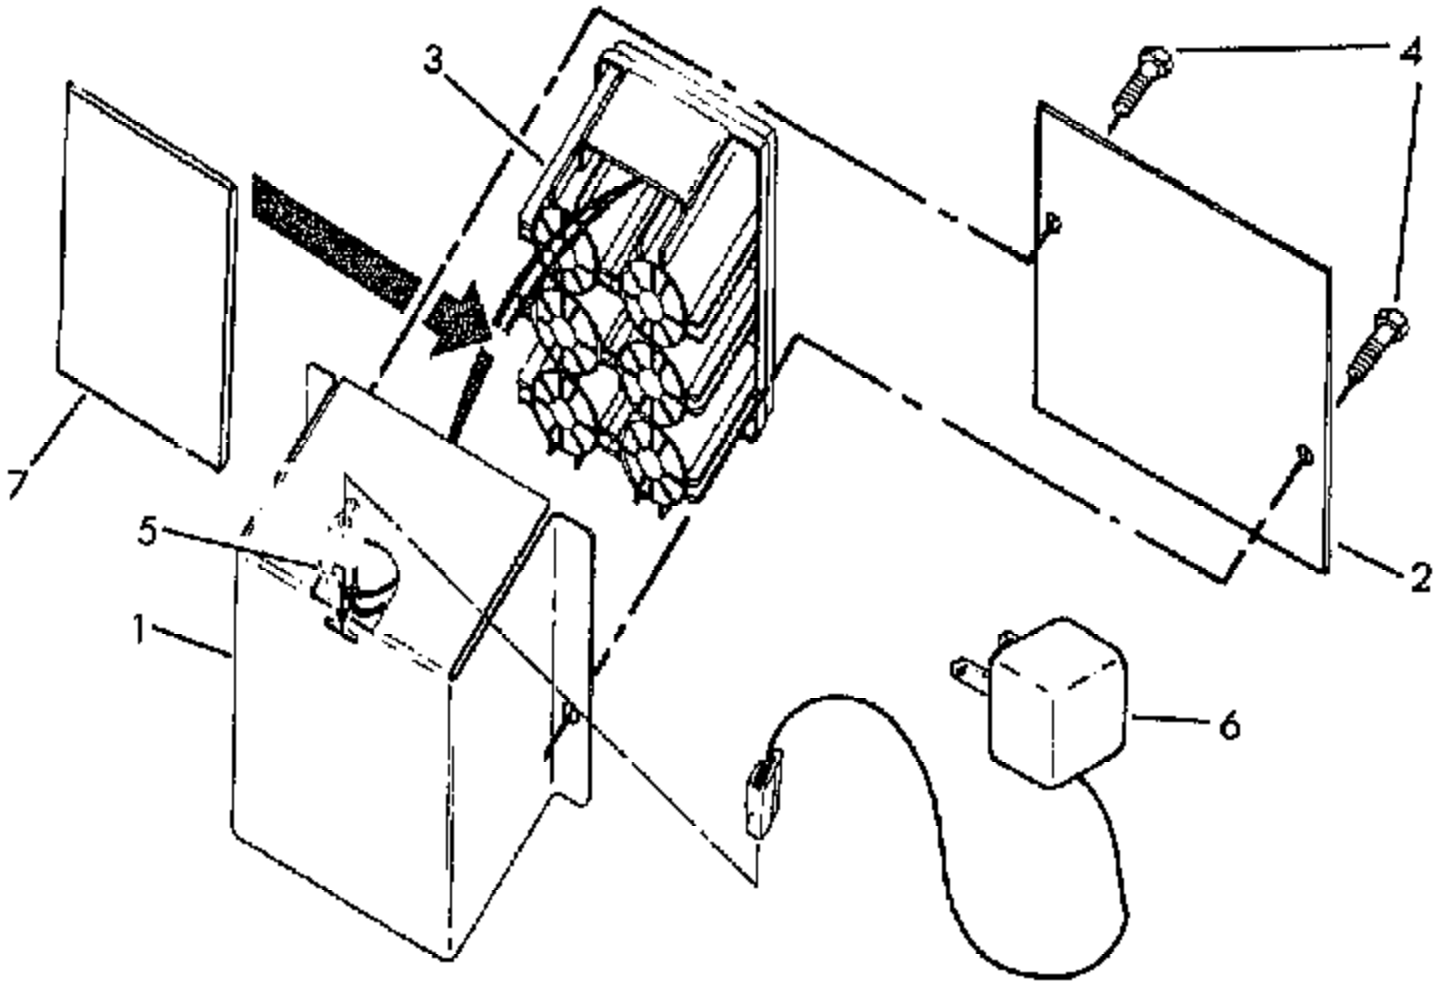

LAWN MOWER - MODEL NUMBER R340AR

Ref #	Part Number	Qty	Description
1	111311X		SUB= 86334X479
2	111312X		SUB= 86337X479
3	48068		SUB= 48374
4	86344		SCREW PM
5	86353		CONNECTOR PM
6	111549X		CHARGER PM
7	86649		"PAD PM, BATTERY"

LAWN MOWER - MODEL NUMBER R340AR

GEAR CASE ASSEMBLY PART NO. 88387

Ref #	Part Number	Qty	Description
	88387		SUB= 48281
1	53838		SUB= 73510400
2	85178		SUB= 85177X004
3	88386		SHIFTER PM
4	57072		SEAL
5	57388		DRIVE LOK PIN
6	48032		CASE HALF KIT PM
7	77881		BEARING
8	77039		SUB= 81585X004
9	79946		DRIVE SHFT KIT PM
10	57079		THRUST WASHER
11	75144		NLA
12	87822		GROOVE PIN PM
13	86447		PLUG PM
14	83659		SUB= 133804
15	75424		SUB= 750436X
16	58354		SUB= 6066J
17	53753		E-RING
18	83684		SQUARE KEY
19	83720		WORM SHAFT
20	65692		WOODRUFF KEY
21	83680		WORM
22	50950		SUB= 2276J
23	86012		DRV SHAFT TUBE PM
24	65692		WOODRUFF KEY
25	57076		WOODRUFF KEY
26	54338		SUB= 74760444
27	83632		SUB= 137090
28	68038		SUB= 73850400
29	75192		SPRING
30	83681		PULLEY.DRIVE.LM
31	74976		RETAINER RING
32	83700		CABLE CLAMP
33	54562		SCREW

LAWN MOWER - MODEL NUMBER R340AR

Ref #	Part Number	Qty	Description
1	107661X		SUB= 103179X
2	84164		CATCHER BOTTOM
3	84806		NLA
4	83548		CATCHER BAFFLE PM
5	83553		CLAMP
6	88323		SUB= 74180412
7	87873		SUB= 83555
8	69180		LOCKNUT
9	53838		SUB= 73510400
10	86963		STIFFENER PM
11	86968		CATCHER HANDLE PM
12	87873		SUB= 83555
13	69180		LOCKNUT
14	107662X		NLA