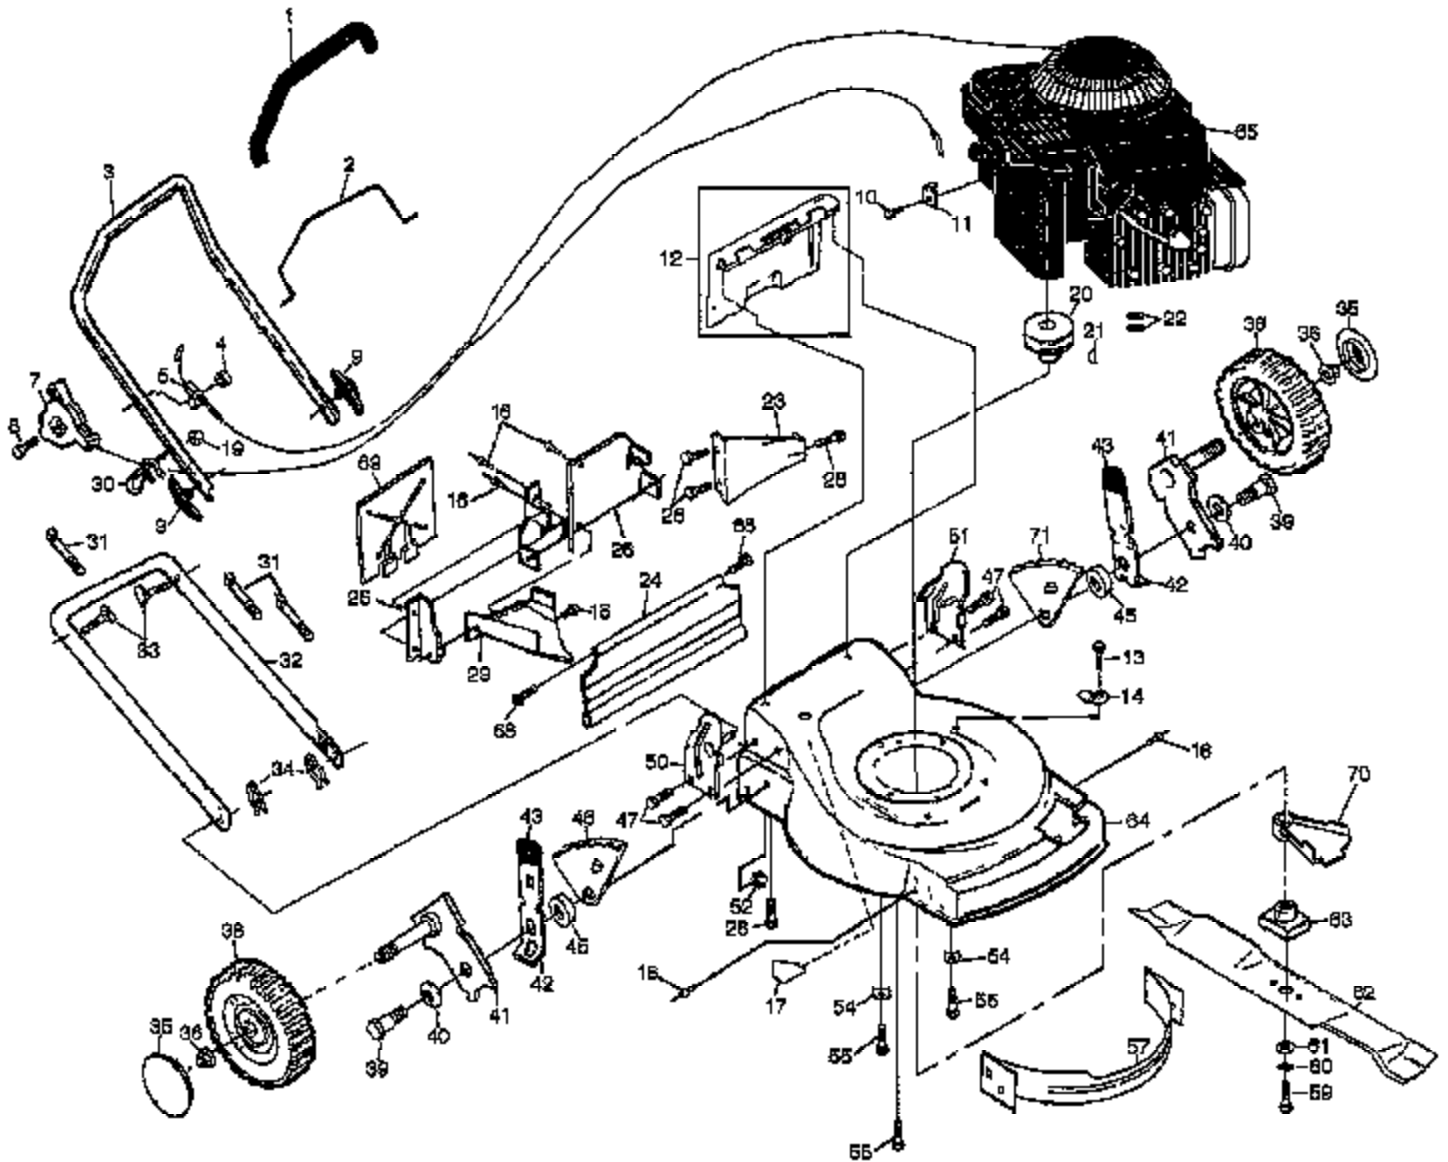

LAWN MOWER -- MODEL NO. RBSP225F

Ref #	Part Number	Qty	Description
1	850724		SUB= 155890
2	147049		BAIL.CNTRL.DELUXE
3	146883		SUB= 164286
4	63601		SUB= 73800400
5	130861		"CABLE,ENG ZONE CO"
7	700417		"CONTROL, THROTTLE"
8	144929		SCREW.HXHD.WASH.
9	136376		KNOB HANDLE
10	83816		SCREW PM
11			CHECK WITH SUPPLIER
11	213146		CABLE CLAMP
12	147612		KIT.DOOR.REAR.22
13	750097		TAPPING SCREW
14	87930		GUIDE CLIP PM
16	128415		BLIND RIVET
17	141846		DECAL DANGER E/S
18	86344		SCREW PM
19	73510400		NUT
20	84596		ENGINE.PULLEY.FWG
21	87677		HI PRO KEY PM
22	59708		SCREW
23	133040X479		REAR BAFFLE
24	140540		SKIRT.REAR.FGD.22
25	700365X479		BAFFLE.SIDE
26	700360X479		PLATE.BACK
28	54583		SCREW
29	133190X479		DISCHARGE BAFFLE
30	132001		ROPE GUIDE
31	66426		SUB= 7192J
32	132813X479		SUB= 151721X479
33	131959		BOLT.HANDLE.LM
34	51793		HAIRPIN COTTER
35	77400		HUB CAP
36	83923		HEX FLANGE LOCKNT
38	148443		WHEEL.8X2.RAD.GRN
39	142748		BOLT SHLD 3/8-16
40	62335		"WASHER, BELLEVIL."
41	145935X004		ARM.AXLE.ASM.BZP.
42	700331X004		SPRING SELECTOR
43	87877		KNOB PM
45	84920		SUB= 146630
46	700327X007		BRACKET.ADJ.9.RH
47	55187		SCREW
50	700915X479		SUB= 150956
51	700913X479		SUB= 150956
52	751592		LOCKNUT PM
54	851201X004		WASHER
55	850998		SCREW
57	132255X479		SUB= 144964
59	851084		SCREW
60	850263		LOCKWASHER
61	851074		"WASHER,HARDEN"
62	141114		"BLADE.MULCH.22""
63	851514		ADAPTOR.BLADE.LM
64	148207		KIT.HSG.22RD.FWGD
65			CHECK WITH SUPPLIER
68	88652		HINGE SCREW
69	133170X479		MULCHER PLATE