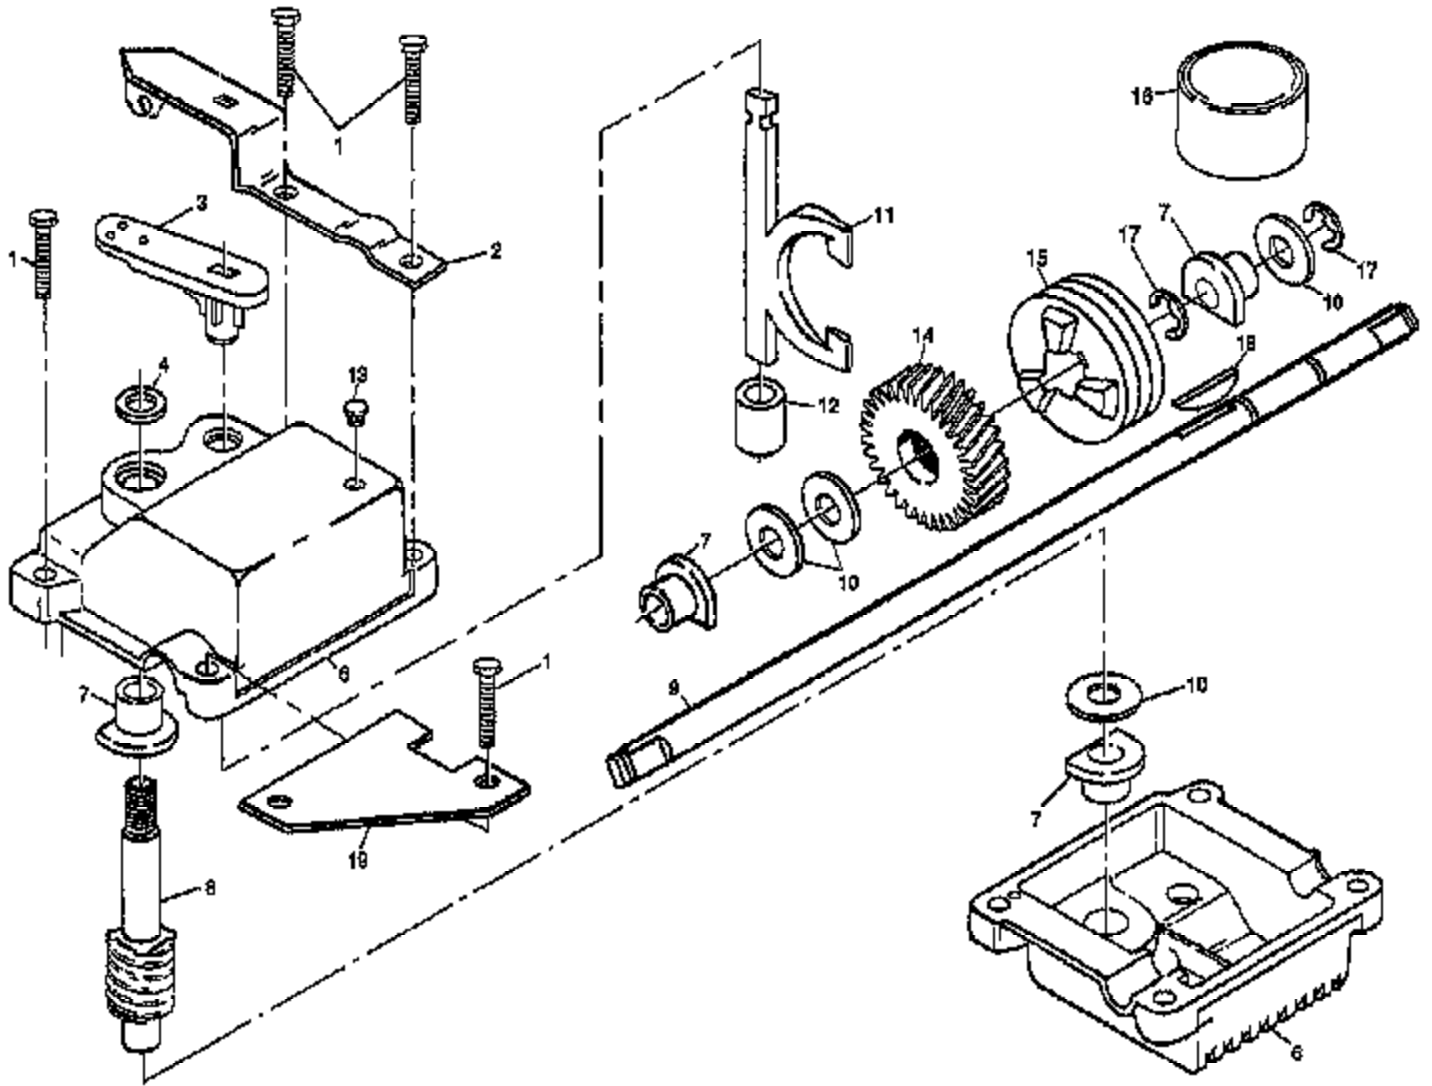

LAWN MOWER - - MODEL NO. RBSP225F

GEAR CASE ASSEMBLY PART NUMBER 702511

Ref #	Part Number	Qty	Description
	702511		SUB= 48367
1	17490416		SCREW.1/4-20
2	137055X004		BRACKET.GEARCASE
3	137053		SHIFTER
4	57072		SEAL
6	48373		KIT GEARCASE HALV
7	77881		BEARING
8	137051		SHAFT.WORM
9	137074		SHAFT.DRIVE
10	57079		THRUST WASHER
11	131484		CLUTCH YOKE
12	700343		BUSHING.GEAR BOX
13	86447		PLUG PM
14	137050		GEAR.HELICAL
15	750436X		CLUTCH JAW
16	750369		SUB= 6066J
17	12000003		RING T
18	850848		HI PRO KEY
19	81585X004		SPRING BRKT