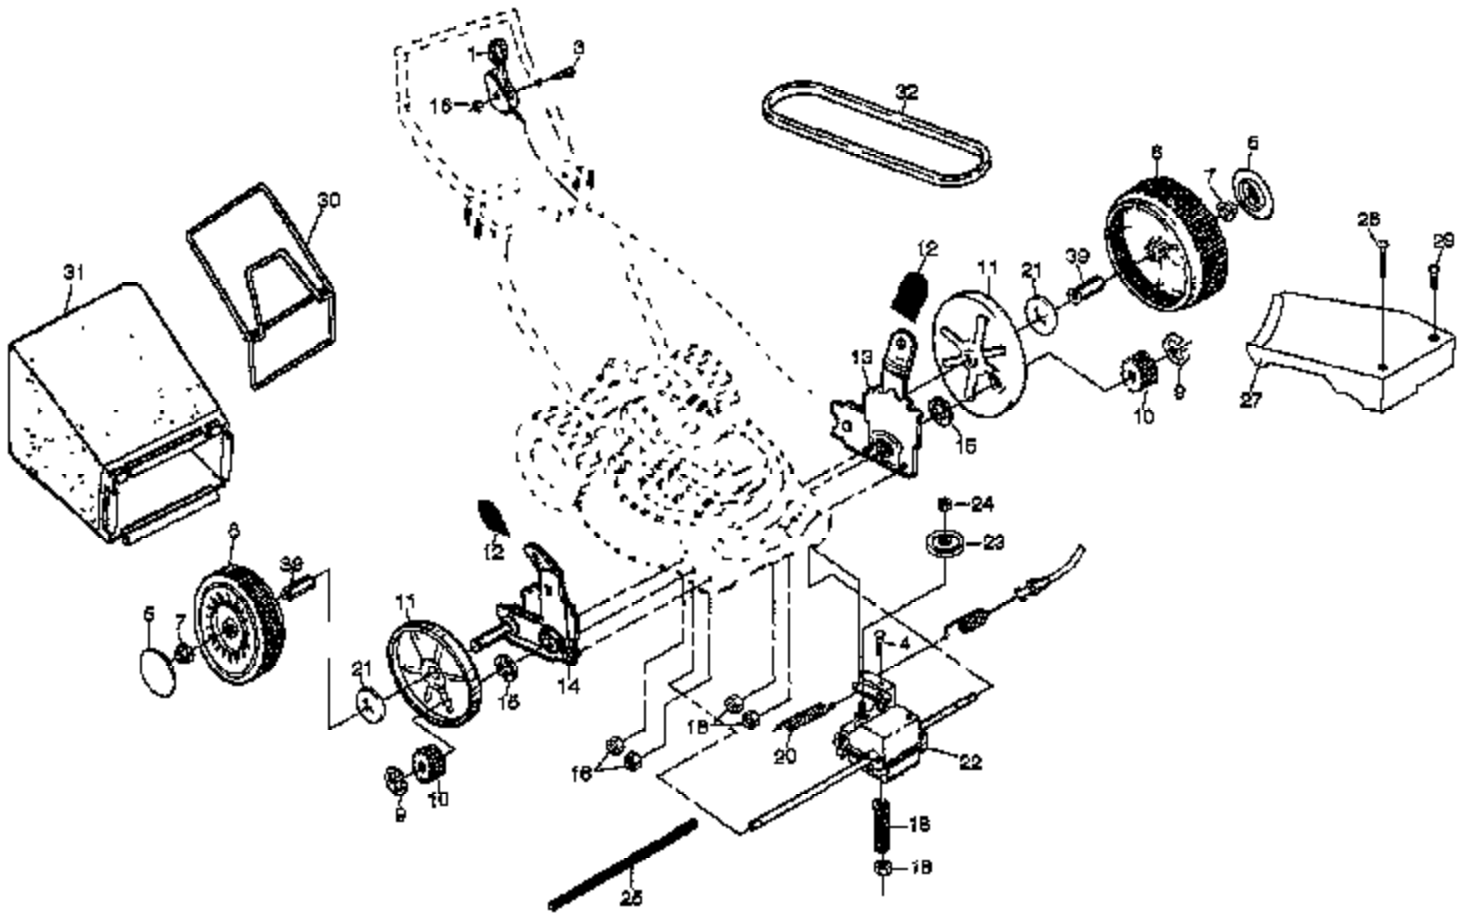

LAWN MOWER - - MODEL NO. RBSP225F

Ref #	Part Number	Qty	Description
1	146323		CONTROL.DRV.56.25
3	144929		SCREW.HXHD.WASH.
4	700875		BOLT.1/4-20X2.0
5	77400		HUB CAP
7	145212		NUT.HXFLG.LOCK.
8	143427		WHEEL 8X2 RAD GRN
9	12000058		E-RING.7/16.RE.
10	137054		PINION.GEAR
11	88080		DUST SHROUD PM
12	87877		KNOB PM
13	148493		ADJUSTER.WHL.9.LH
14	148492		ADJUSTER.WHL.9.RH
15	88118		WASHER PM
16	63601		SUB= 73800400
18	137090		SPRING.TENSION
20	75192		SPRING
21	67725		WASHER FLUT
22	702511		SUB= 48367
23	137052		PULLEY.DRIVEN
24	132010		LOCKNUT
25	86012		DRV SHAFT TUBE PM
27	137081		"COVER.DRIVE 22""RD"
28	87866		SUB= 146072
29	136797		SUB= 149746
30	143065		FRAME CATCHER 2.5
31	135200		GRASSBAG.PM.
32	137078		SUB= 157769
39	88446		BUSHING.HEX
	143288		DECAL FWGD KGRO