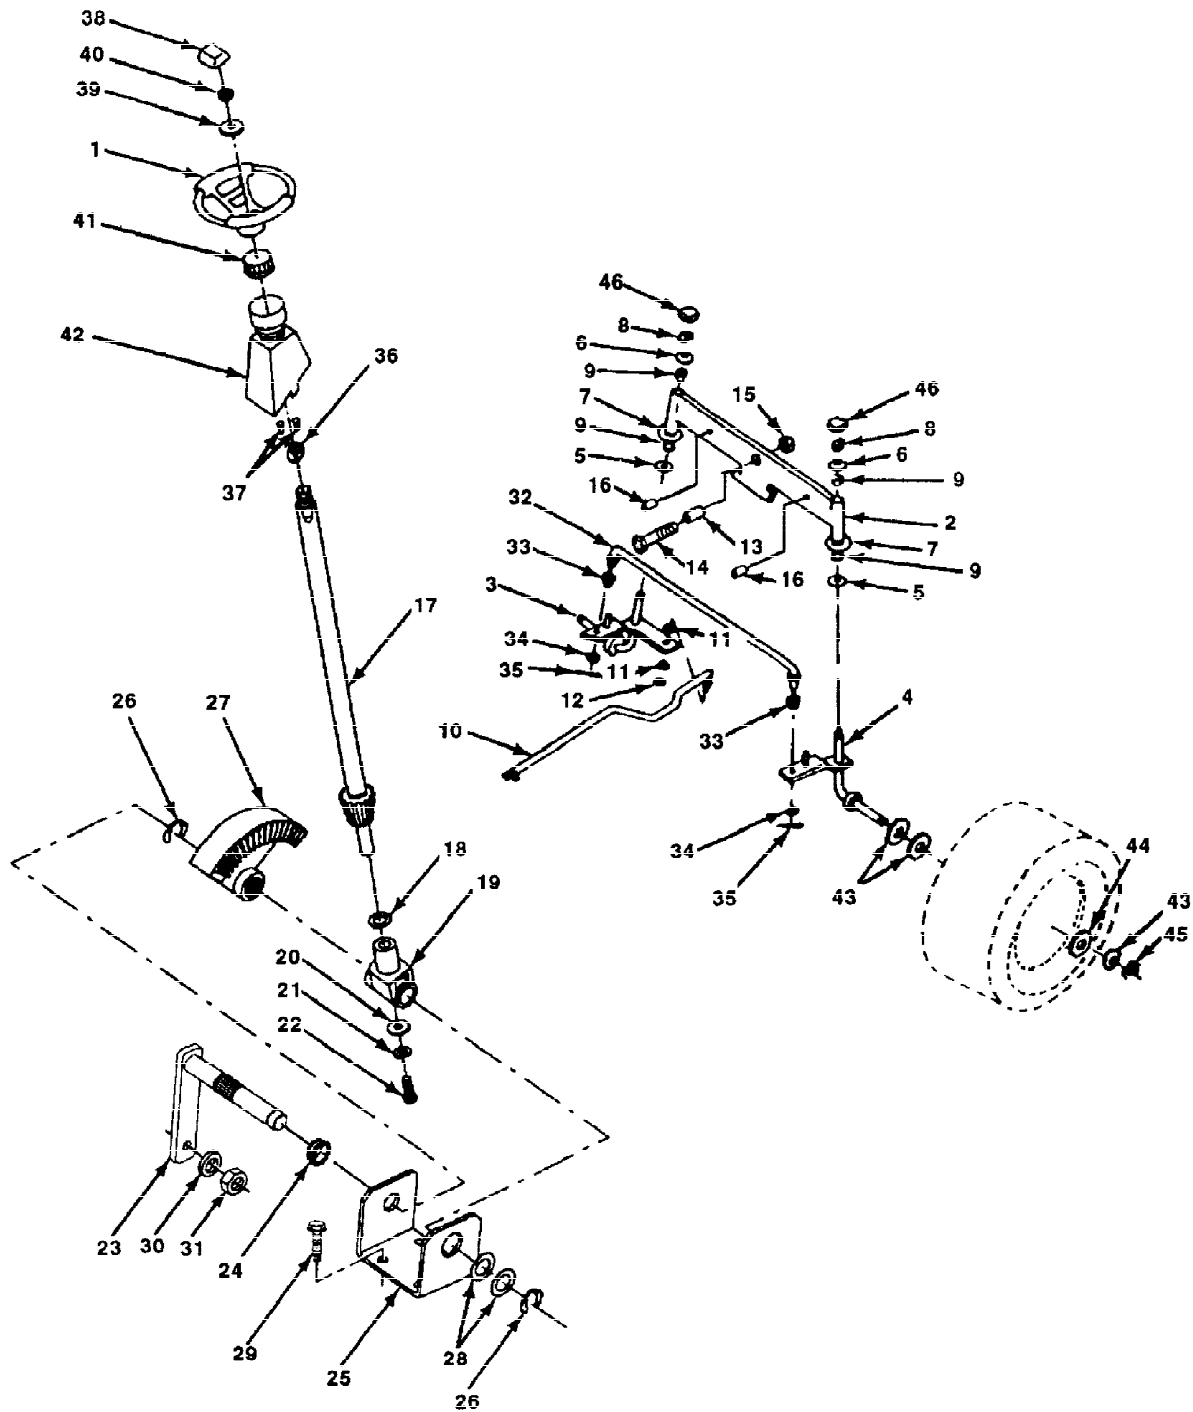

14 HP 42" TRACTOR - - MODEL NUMBER RL1442A

STEERING ASSEMBLY

Ref #	Part Number	Qty	Description
1	133741		SUB= 150547
2	131450		SUB= 142033
3	135227		SPINDLE LH
4	135228		SPINDLE RH
5	6266H		WASHER .T
6	121748X		WASHER
7	19272016		WASHER
8	12000029		RING
9	3366R		COL. SRTG. BEAR.
10	130468		SUB= 532130468
11	10040600		LOCKWASHER
12	73610600		SUB= 7810H
13	110438X		BEARING
14	74011056		BOLT HEX 5/8-11
15	73601000		SUB= 73901000
16	132624		AXLE PIN
17	132614		SHAFT ASM
18	57079		THRUST WASHER
19	124035X		SUPPORT.SHAFT
20	126684X		SUB= 532126684
21	10040400		LOCKWASHER
22	71070410		"SCREW,SPECIAL"
23	127501		SUB= 918127501
24	109816X		NYLINER T
25	124036X		"BRKT,STEERING"
26	12000029		RING
27	124034X		SUB= 136874
28	6266H		WASHER .T
29	17490612		SCREW
30	10040600		LOCKWASHER
31	73610600		SUB= 7810H
32	130465		TIE ROD
33	126847X		BUSHING.DRAGLINK
34	19131416		WASHER
35	76020412		COTTER PIN
36	132196		SUB= 155106
37	17431008		SUB= 98000165
38	133742		ST WHL INSERT CAP
39	19133808		WASHER T
40	7810H		GRIPCO NUT
41	104820X		ADAPTER-WHEEL LT
42	124418X		"TUBE, STR SHAFT"
43	121749X		WASHER
44	121749X		WASHER
45	12000029		RING
46	121232X		CAP