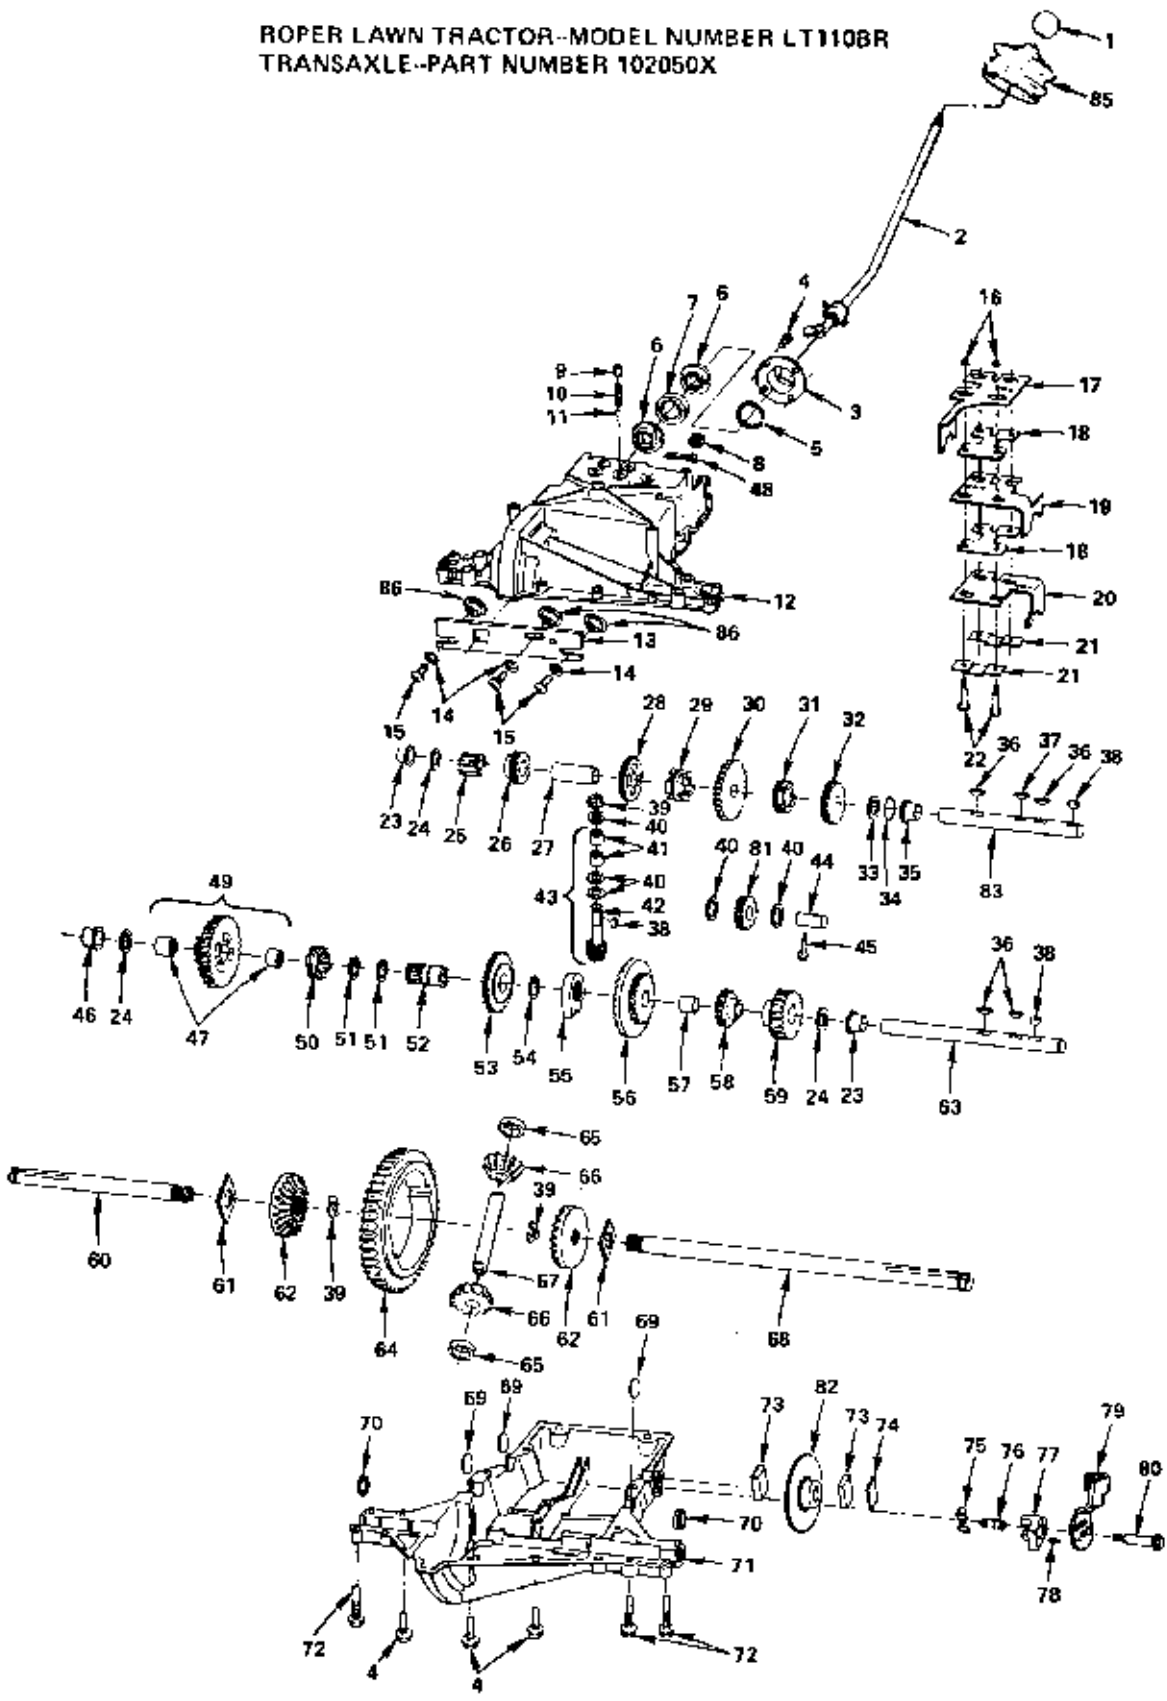

**ROPER LAWN TRACTOR--MODEL NUMBER LT110BR
TRANSAXLE--PART NUMBER 102050X**

Ref #	Part Number	Qty.	Description
1	4591J		KNOB
2	104999X		LEVER ASSY
3	3485J		CUP YTV
4	17490412		SCREW HEX CRT
5	4076J		SPRING - WAVE
6	3483J		SOCKET - LEVER, SHIFT
7	5544J		INSERT-SHIFT YT
8	74525		SWITCH
9	23180405		NLA
10	101918X		SPRING YTV
11	8127M		NLA
12	102055X		NLA
13	101908X		PLATE YTV
14	101909X		NLA
15	71011012		SCREW.HXHD.10-2
16	101913X		WASHER YTV
17	104995X		FORK - SHIFT, PRIMARY
18	101917X		PLT-SEPARATOR L
19	104997X		NLA
20	104996X		FORK-SHIFT YTV
21	101914X		NLA
22	101915X		NLA
23	3455J		BUSHING
24	3456J		WASHER
24A	101930X		WASHER YTV
24B	101931X		NLA
24C	101932X		WASHER YTV
24D	101933X		NLA
24E	101934X		NLA
24F	101935X		NLA
24G	101936X		NLA
25	6694J		GEAR-SPUR 13T Y
26	101088C		NLA
27	101942X		NLA
28	3474J		GEAR - SPUR, 27T
29	105072X		NLA
30	3473J		GEAR - SPUR, 37T
31	105071X		NLA
32	101087C		NLA
33	101930X		WASHER YTV
34	5389R		NLA
35	102364X		NLA
36	4325M		KEY YTV
37	3471J		KEY YTV
38	2228M		SUB= 2228M1
39	12000040		KLIP RING
40	1370H		"T, BEARING"
41	101907X		NLA
42	101085M		NLA
43	102054X		NLA
44	3431J		SHAFT - IDLER, REVERSE
45	17541020		SCREW YTV
46	3841J		BUSHING
47	4528J		NLA
48	76020206		SUB= 76020216
49	102052X		GEAR ASSY YTV
50	104568X		NLA
51	12000047		NLA
52	104434X		NLA
53	101089D		GEAR LT