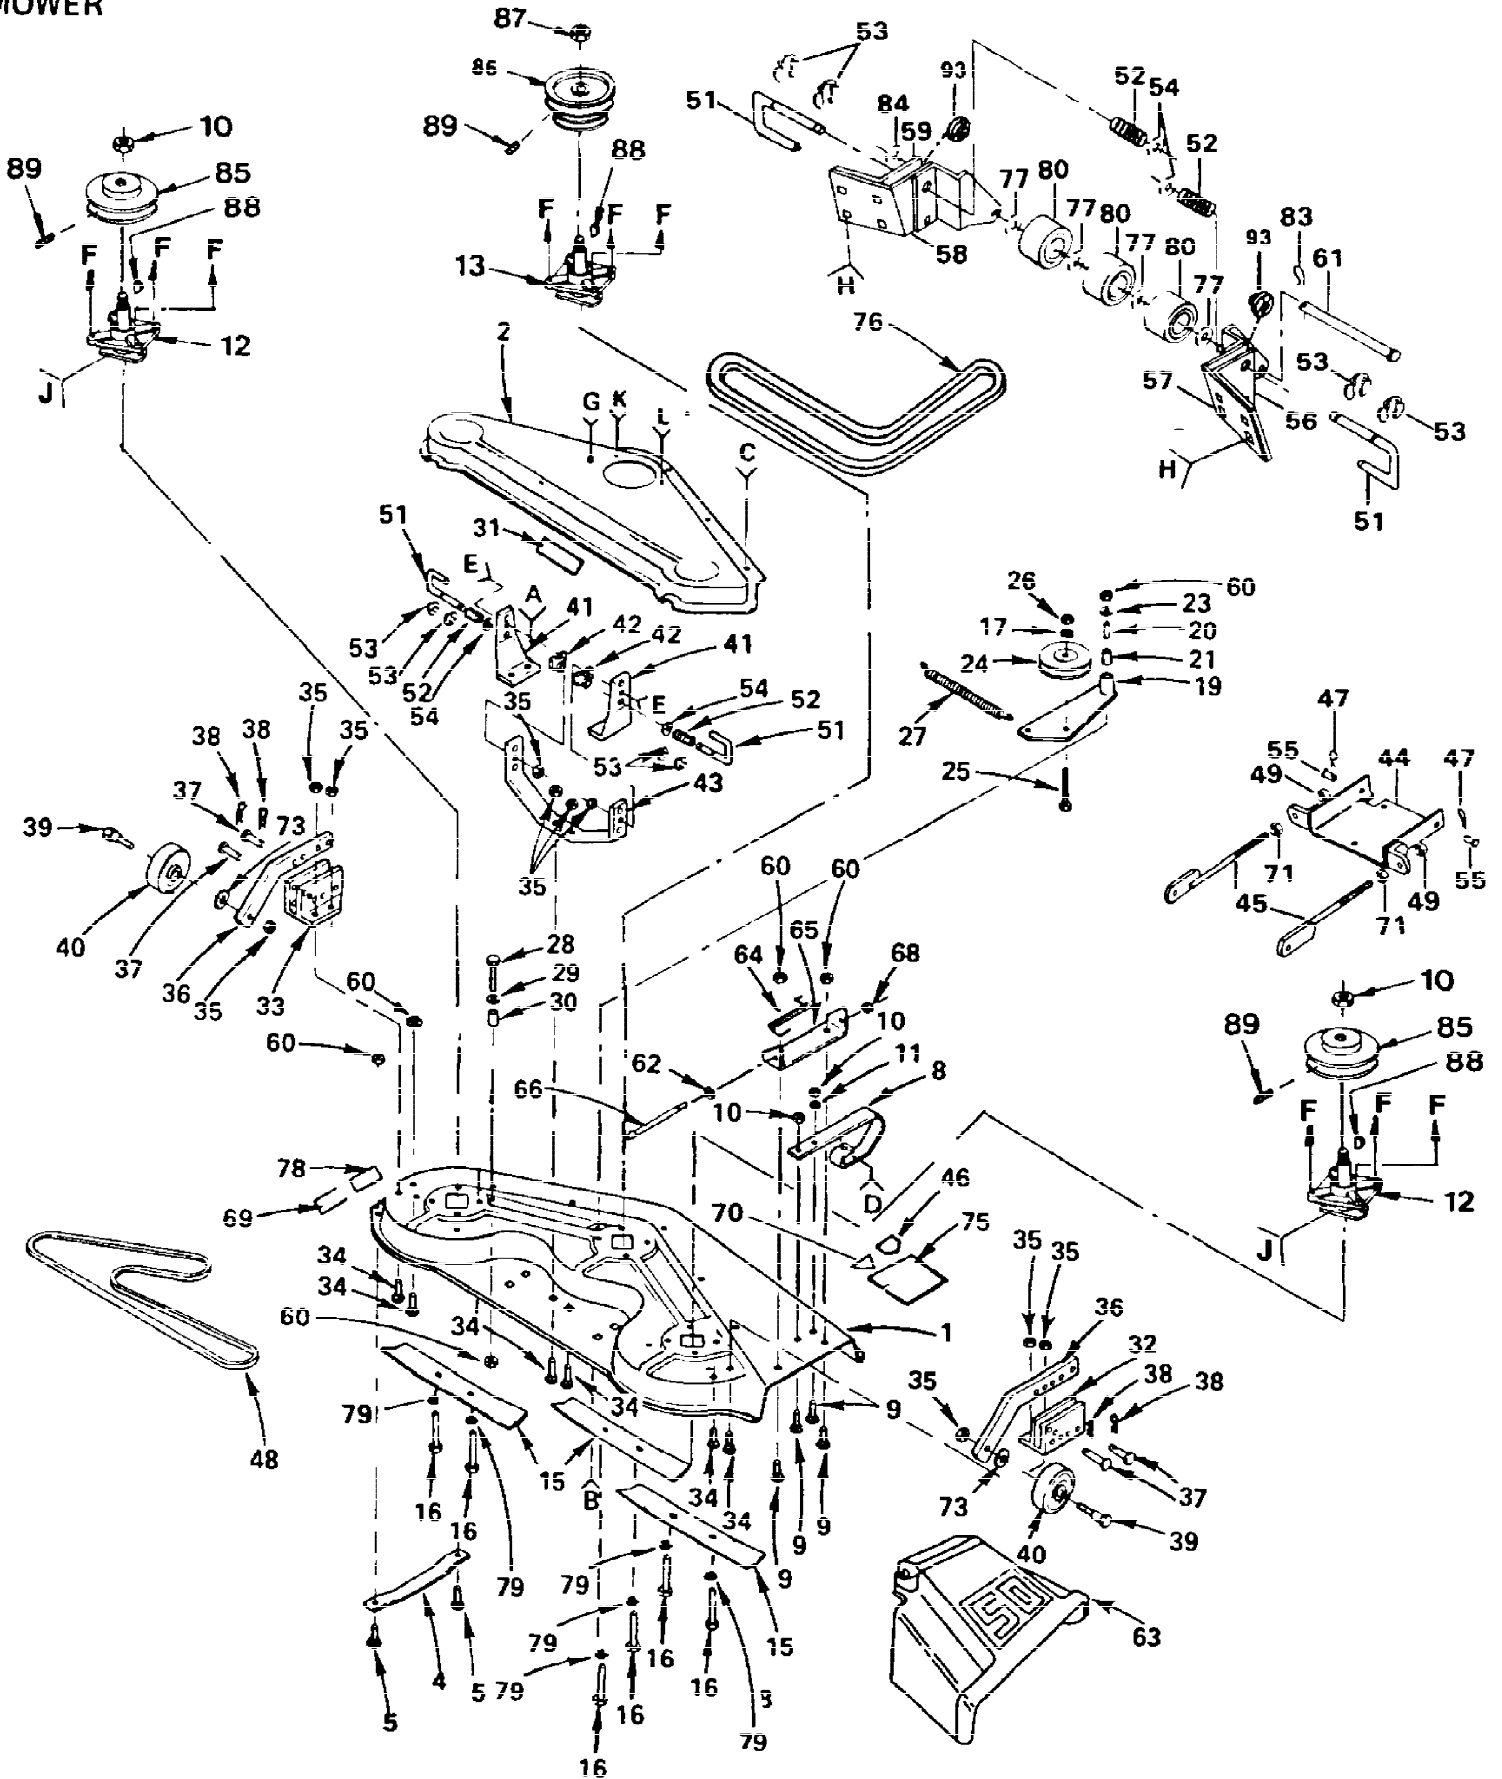

ROPER GT TRACTOR--MODEL NUMBERS GTK181AR AND GTK181AT

MOWER

Ref #	Part Number	Qty	Description
1	110545X		NLA
2	110543X		COVER DECK T
4	7631J		RUNNER-LH M
5	72110505		BOLT
8	120449X		SUB= 136320
9	72140506		BOLT
10	1685H		SUB= 68478
11	19111116		WASHER
12	677A344		MANDREL T
13	674A225		MANDREL T
15	3695J		SUB = 25743
16	74780712		BOLT.7/16-14X3/4
17	10040600		LOCKWASHER
19	674A213		ARM ASSY GT
20	7834J		SUB= 674A308
21	7835J		SUB= 674A308
23	19111610		WASHER
24	102403X		IDLER-FLAT T
25	74760624		SUB= 74930624
26	73220600		NUT.HEX.3/8-16UNC
27	104361X		SPRING T
28	74780520		BOLT
29	19111216		WASHER M
30	8438J		SPACER SPLIT LT
31	106224X		SUB= 139346
32	105448X		GUAGE WHL BRKT GT
33	105449X		GUAGE WHL BRKT GT
34	72240606		BOLT
35	73680600		SUB= 73690600
36	105453X		GUAGE WHL BAR GT
37	5565J		SUB= 139031
38	4939M		SUB= 85902
39	4898H		BOLT M
40	105455X		WHEEL.GAGE.BLK.PL
41	105433X		SUSP BRKT GT
42	110237X		SPACER GT
43	105434X		SUSP BRACE GT
44	109778X		SUB= 140741X431
45	109771X		BRACKET.SUSPEN.AS
46	78850		SUB= 85463
46	107339X		DECAL HYT
47	3146R		RETAINER.SPRING
48	3703J		V-BELT M
49	73680800		NUT LTV
51	105435X		RELEASE PIN GT
52	3720R		SPRING M
53	12000039		KLIP RING
54	19171612		WASHER GT
55	105440X		CLEVIS PIN GT
56	105458X		BRACKET T
57	109773X		BRACKET T
58	110997X		BRACKET T
59	120000X		BRACKET T

Ref #	Part Number	Qty	Description
60	73680500		SUB= 73690500
61	109776X		PIVOT PIN T
62	19111016		WASHER
63	110509X		DEFLECTOR
64	106734X		SUB= 123713X
65	109743X		SUB= 137607
66	106735X		ROD-HINGE T
68	110452X		NUT PUSH M
69	3713J		DECAL INSTRUCTION CAUTION
70	109984X		NLA
71	73220800		NUT
73	19171512		WASHER
75	109819X		NLA
76	110885X		NLA
77	19151610		WASHER T
78	105185X		DECAL-INST YT
79	10040700		LOCKWASHER
80	109729X		ROLLER T
83	76020412		COTTER PIN
84	19151616		SUB= 19171616
85	3681J		SUB= 677A366
86	7710J		PULLEY T
87	73611200		NUT - HEX
88	8330H		KEY STD
89	23180608		SCR - HEX FGD SOCKET 3/8 X 16 X 1/2
93	120135X		SPACER T