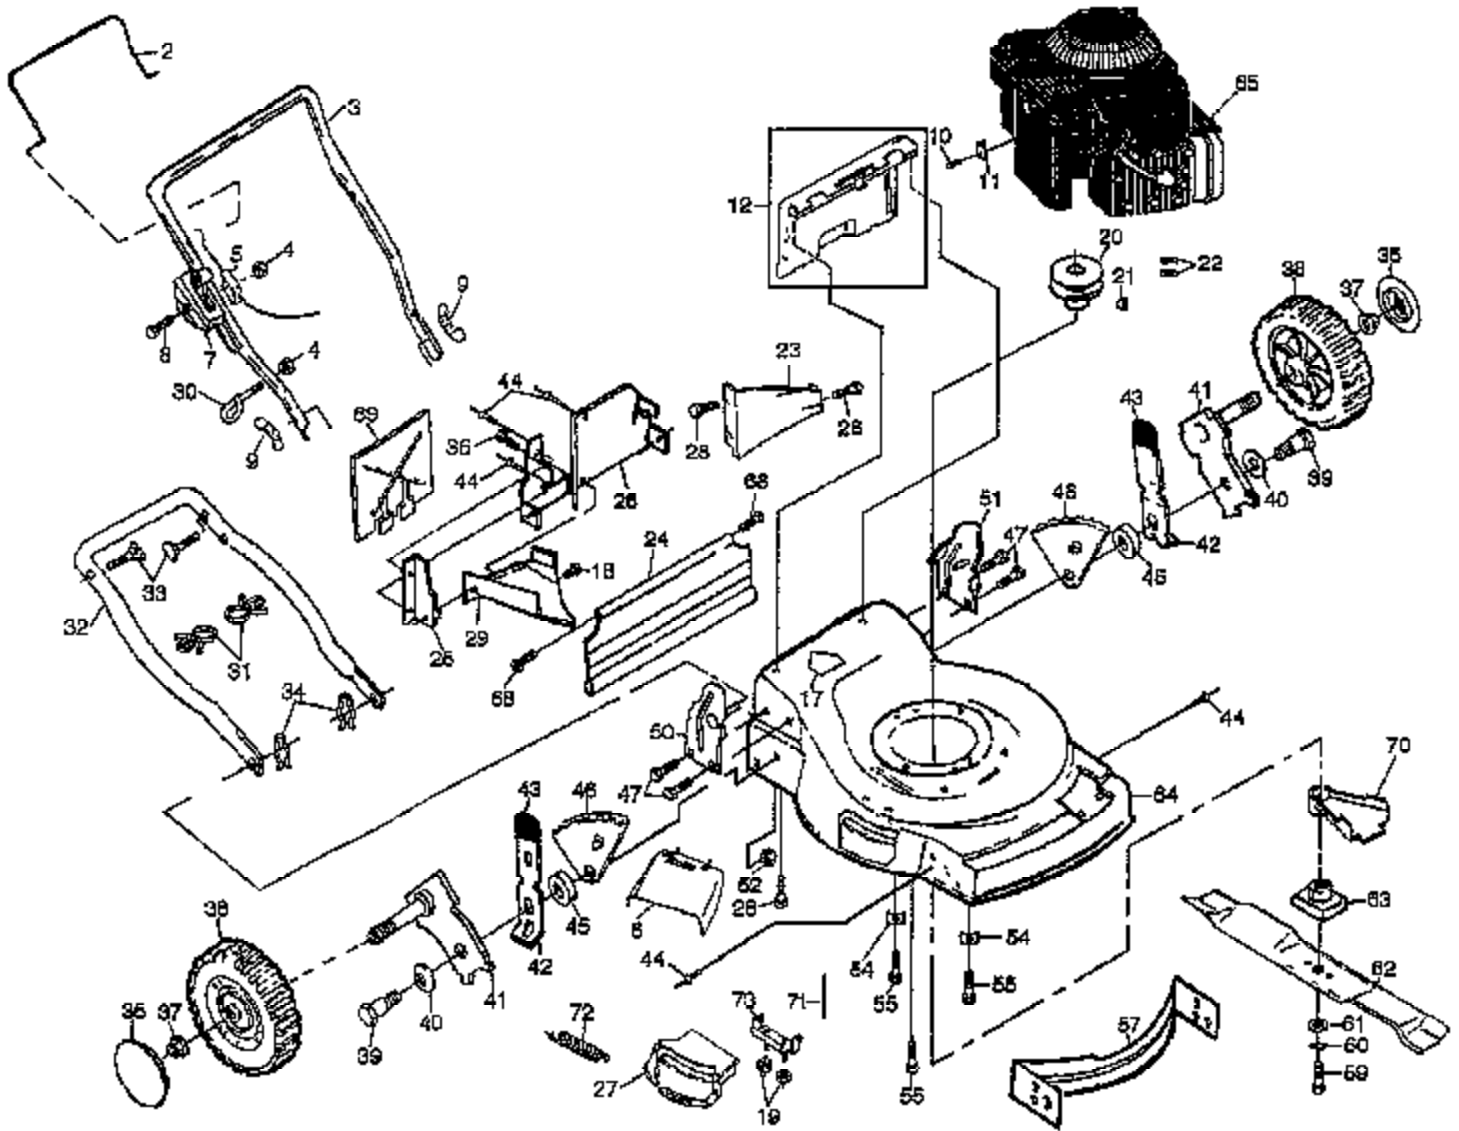

ROTARY MOWER MODEL NO. WE55Y22CB

Ref #	Part Number	Qty	Description
2	146771		BAIL.CNTRL.DLX.ST
3	153346X479		SUB= 166860X479
4	63601		SUB= 73800400
5	130861		"CABLE,ENG ZONE CO"
6	145285		GUARD.DISCH.CLIPO
7	700417		"CONTROL, THROTTLE"
8	144929		SCREW.HXHD.WASH.
9	128638		"NUT,WING PM"
10	83816		SCREW PM
11	111190X		CABLE CLAMP
12	151023		KIT.DOOR.REAR
17	107339X		DECAL HYT
18	150050		SCREW.HXTAP.10-24
19	63601		SUB= 73800400
20	84596		ENGINE.PULLEY.FWG
21	87677		HI PRO KEY PM
22	59708		SCREW
23	133040X479		REAR BAFFLE
24	140540		SKIRT.REAR.FGD.22
25	700365X479		BAFFLE.SIDE
26	700360X479		PLATE.BACK
27	145281		DOOR.MULCH.COMBI
28	54583		SCREW
29	133190X479		DISCHARGE BAFFLE
30	132001		ROPE GUIDE
31	151517		SUB= 7192J
32	151721X479		LOWER HANDLE
33	131959		BOLT.HANDLE.LM
34	51793		HAIRPIN COTTER
35	77400		HUB CAP
36	54583		SCREW
37	83923		HEX FLANGE LOCKNT
38	146247		WHEEL.8X2.PR.RAD.
39	142748		BOLT SHLD 3/8-16
40	62335		"WASHER, BELLEVIL."
41	145935X004		ARM.AXLE.ASM.BZP.
42	700331X004		SPRING SELECTOR
43	87877		KNOB PM
44	128415		BLIND RIVET
45	146630		SPACER.HEIGHT.ADJ
46	700327X007		BRACKET.ADJ.9.RH
47	150078		SCREW.HXWS.5/16
48	700326X007		BRACKET.ADJ.9.LH
50	151588X479		BRACKET.HDL.RH.
51	151589X479		BRACKET.HDL.LH.
52	751592		LOCKNUT PM
54	851201X004		WASHER
55	150406		BOLT.ENG.3/8-16
57	144964		KIT.BAF.FRT.22RD
59	851084		SCREW
60	850263		LOCKWASHER
61	851074		"WASHER,HARDEN"
62	141114		"BLADE.MULCH.22"""
63	851514		ADAPTOR.BLADE.LM
64	158837		"KIT HOUSING, 22"""
65	12H802		ENGINE
68	88652		HINGE SCREW
69	133170X479		MULCHER PLATE