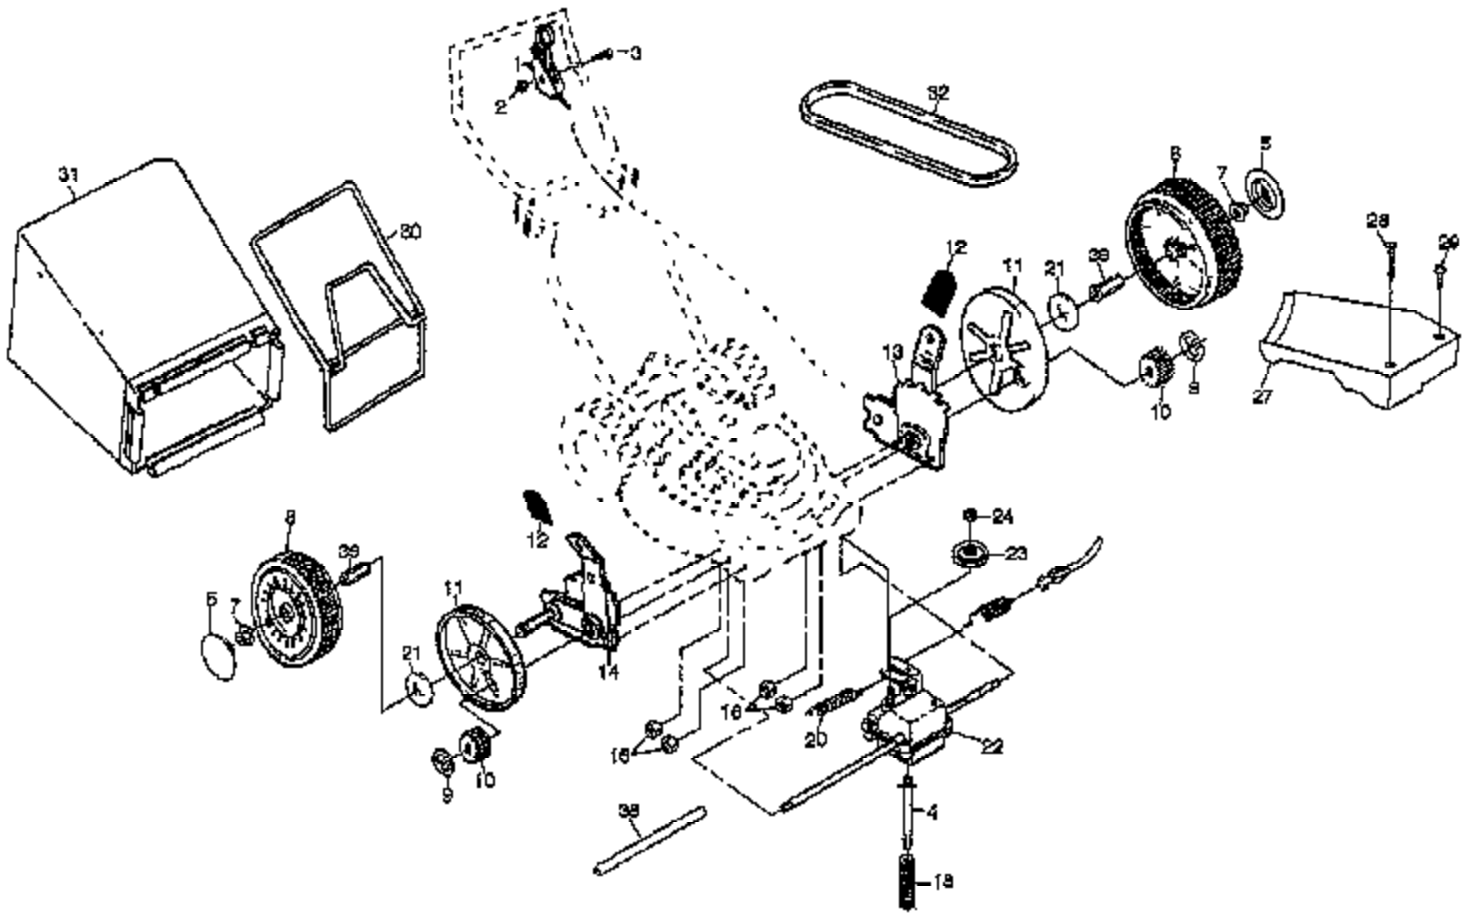

ROTARY MOWER MODEL NO. WE55Y22CB

Ref #	Part Number	Qty	Description
1	146323		CONTROL.DRV.56.25
2	63601		SUB= 73800400
3	144929		SCREW.HXHD.WASH.
4	150495		SPRING.RETAINER.
5	77400		HUB CAP
7	145212		NUT.HXFLG.LOCK.
8	700953		WHEEL.8X2.LP.PR
9	12000058		E-RING.7/16.RE.
10	137054		PINION.GEAR
11	88080		DUST SHROUD PM
12	87877		KNOB PM
13	151521		WHEEL.ADJ.ASM.LH.
14	151520		WHEEL.ADJ.ASM.RH.
16	63601		SUB= 73800400
18	137090		SPRING.TENSION
20	75192		SPRING
21	67725		WASHER FLUT
22	702511		SUB= 48367
23	137052		PULLEY.DRIVEN
24	132010		LOCKNUT
27	137081		"COVER.DRIVE 22""RD"
28	146072		SCREWL.SLOT.TORXT
29	149746		SCREW.SLOT.TORTX.
30	149555		FRAME.CATCHER.2.5
31	158830		GRASS BAG WEEDEAT
32	146527		SUB= 157769
38	86012		DRV SHAFT TUBE PM
39	88446		BUSHING.HEX
	158046		"DECAL COVER,DRIVE"