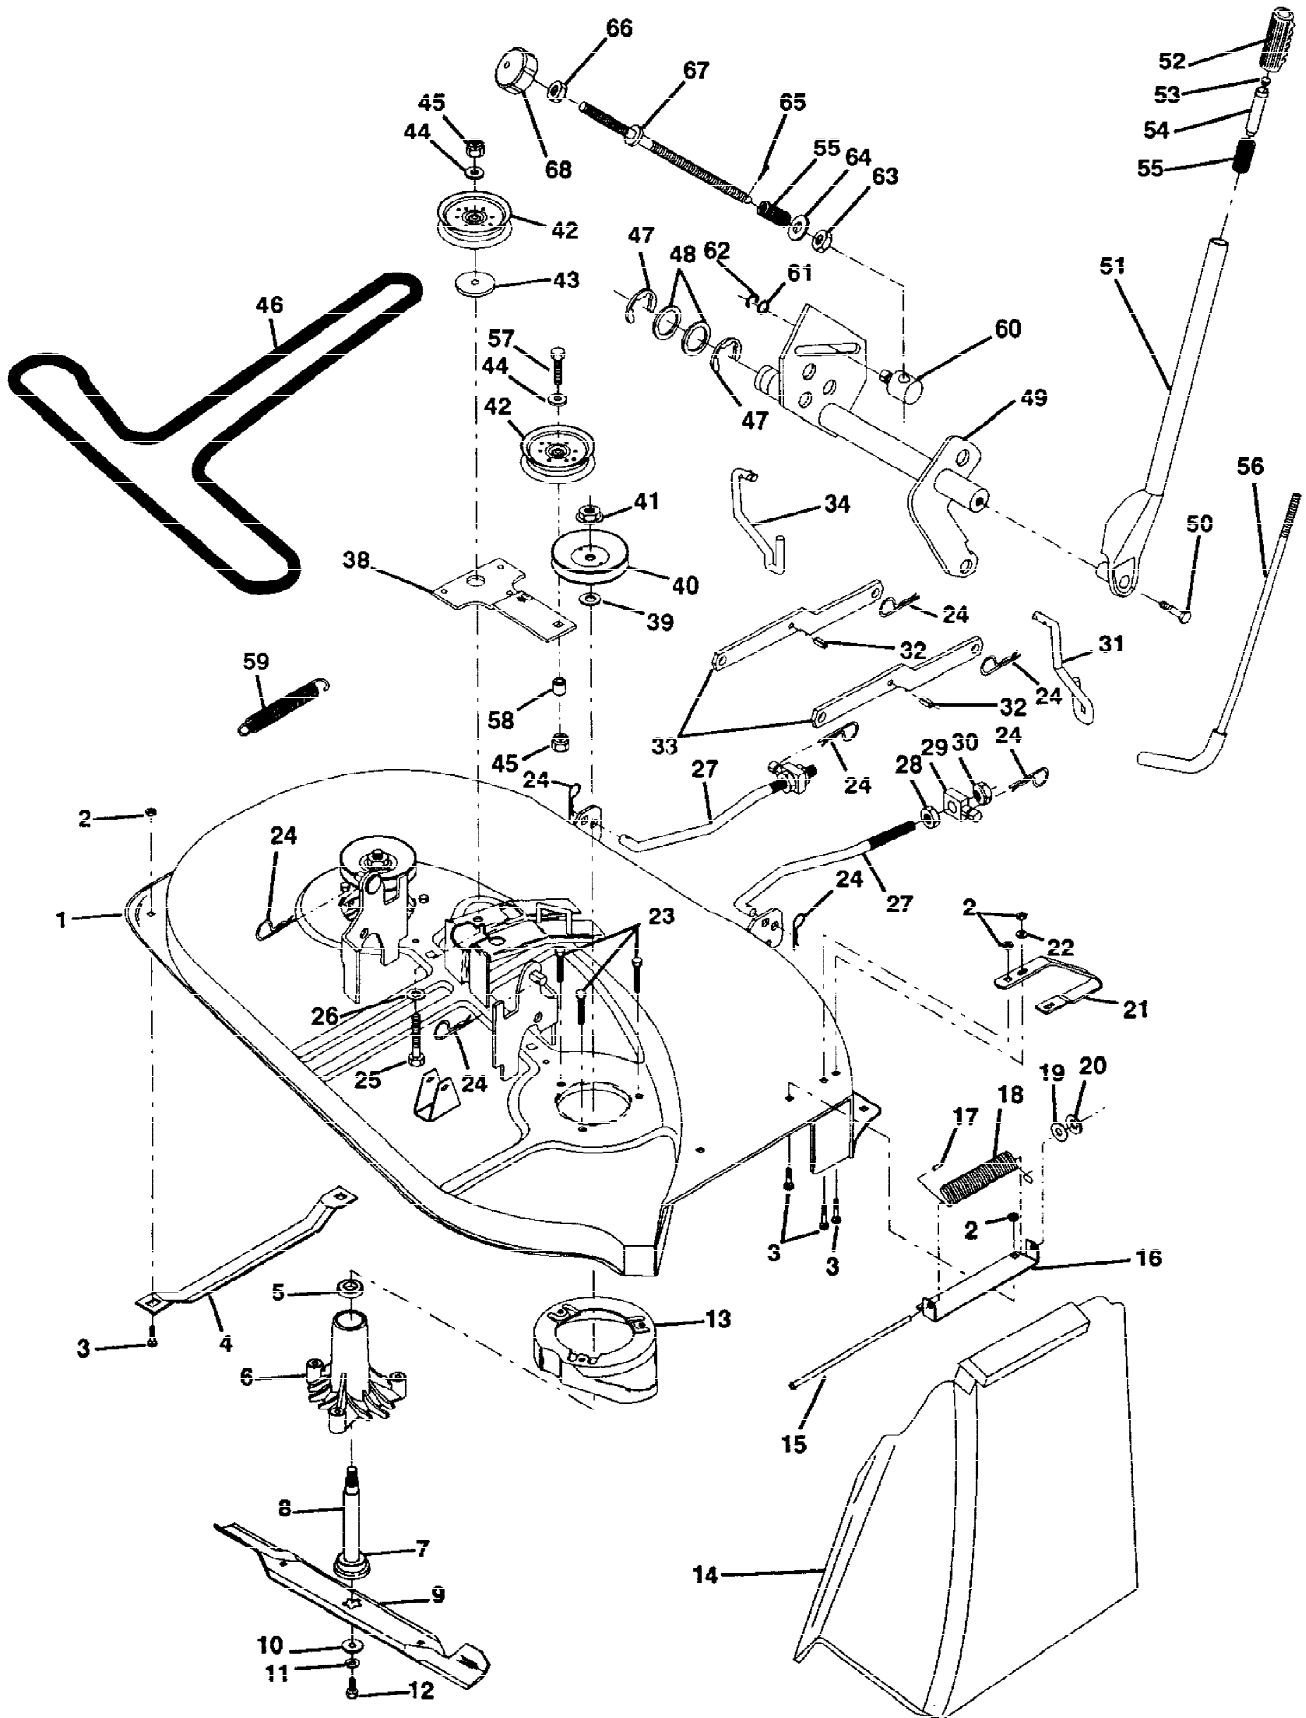

14 HP 38" LAWN TRACTOR - - MODEL NUMBER WP14H38A

38" MOWER

Ref #	Part Number	Qty	Description
1	129365		SUB= 145775
2	73680500		SUB= 73690500
3	72140506		BOLT
4	7631J		RUNNER-LH M
5	110485X		BEARING
6	128774		HSG ASM MANDREL
7	129895		BEARING.BALL
8	133172		SUB= 137646
9	127842		SUB= 138497
10	129962		WASHER BLADE
11	10030600		SUB= 10040600
12	850857		BLADE BOLT
13	128961		SUB= 140329
14	106736X		DEFLECTOR-SHLD T
15	106735X		ROD-HINGE T
16	105896X		SUB= 137607
17	105304X		CAP-SLEEVE LT
18	106734X		SUB= 123713X
19	19111016		WASHER
20	110452X		NUT PUSH M
21	128772		RUNNER RH
22	19111216		WASHER M
23	78158		SUB= 17580520
24	4939M		SUB= 85902
25	74600636		BOLT
26	19131612		WASHER GT
27	127218		LINK.FRONT
28	73350800		NUT
29	130171		TRUNION
30	73800800		NUT.LK.W/WSH.1/2.
31	135388		LIFT LINK RH
32	135563		"PIN,SPRING"
33	130832		SUB= 130833
34	134619		LINK LIFT LH
38	133840		IDLER ARM ASSY
39	129963		WASHER
40	129206		SUB= 153532
41	73050900		SUB= 139729
42	131494		FLAT IDLER PULLEY
43	122052X		SPACER RETAINER
44	19131316		WASHER
45	73680600		SUB= 73690600
46	131290		BELT-V.88.12.MW
47	12000022		E-RING
48	19292016		WASHER
49	131925		LIFT SHAFT ASM
50	74780624		"BOLT,HEX"
51	121002X		SUB= 123096X
52	109413X		GRIP
53	124526X		SUB= 125925X
54	122364X		SUB= 125925X
55	2876H		SPRING T
56	121006X		LEVER ROD LT