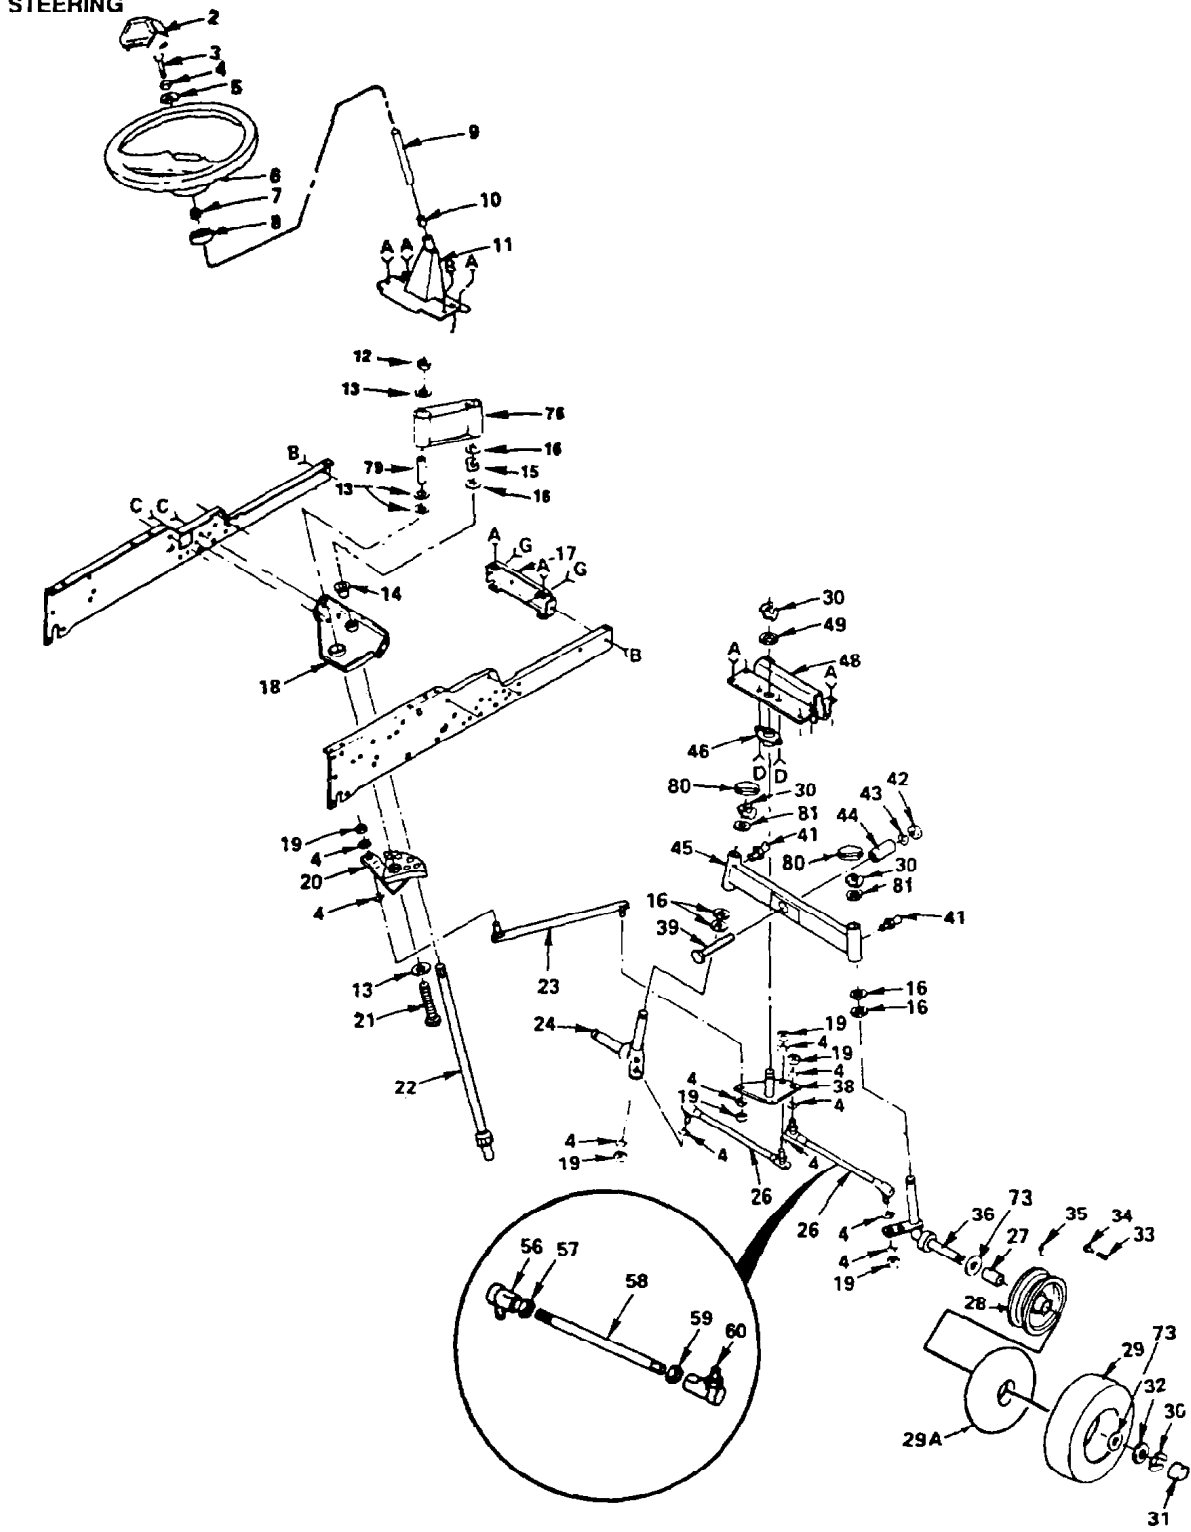

18 H.P. GARDEN TRACTOR

STEERING

Ref #	Part Number	Qty	Description
3	74780616		BOLT
4	10040600		LOCKWASHER
5	19133808		WASHER T
6	121472X		SUB= 150546
7	100711L		ADAPTER LT
8	106943X		SPACER LT
9	108540X		TUBE
10	9038R		"T, BEARING"
11	101274N		SUPPORT ASSY T
12	73680800		NUT LTV
13	19172610		WASHER GT
14	104239X		"FLANGE GT, BEAR."
15	12000034		KLIP RING
16	6266H		WASHER .T
17	5213J		FRAME BRACKET GT
18	102439X		SUB= 144668
19	73610600		SUB= 7810H
20	120424X		SECTOR T
21	74780880		BOLT T
22	104591X		SHAFT STEERING GT
23	110497X		LINK.DRAG.T
24	121168X		SPINDLE LH
26	121159X		TIE ROD
27	9040H		"FLANGE, BEARING"
28	106228X361		SUB= 106228X417
29	3938R		SUB= 122075X
29A	8134H		TUBE.16X6.5/7.5-8
30	12000029		RING
31	104757X		HUB CAP
32	121748X		WASHER
33	59192		VALVE CAP
34	65139		VALVE STEM LT
35	278H		FITTING LT
36	121167X		SPINDLE RH
38	108137X		"T, BELLCRANK"
39	74781044		BOLT
41	6855M		ZERK M
42	73221000		NUT X
43	10041000		WASHER
44	5298J		SUB= 136518
45	677H999		FRONT AXLE T
46	5292J		SUB= 140342
48	5284J		AXLE BRACKET T
49	19292016		WASHER
56	121161X		SUB= 109851X
57	73700600		NUT
58	121162X		ROD TIE
59	73360600		NUT
60	121160X		SUB= 109850X
73	121749X		WASHER
76	121177X		COLLAR
79	120199X		TUBE T
80	121232X		CAP
81	121748X		WASHER