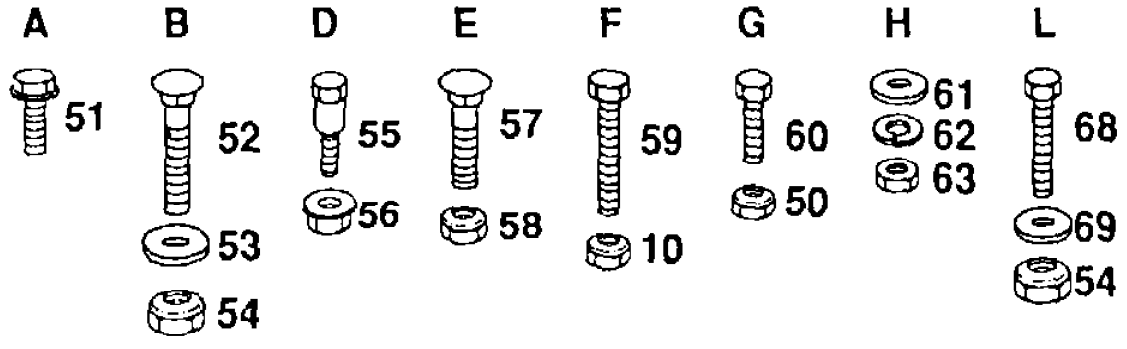

- | | | | | | | |
|------------------------------|------------------------|------------------------|-----------------------------|-----------------|------------------------|------------------|
| U
117
97
118 | V
119
120 | W
119
115 | X
124
94
17 | Y
121 | Z
109
122 | AA
123 |
|------------------------------|------------------------|------------------------|-----------------------------|-----------------|------------------------|------------------|

Ref #	Part Number	Qty	Description
10	73680600		SUB= 73690600
50	73680400		SUB= 73690400
51	17490608		SCREW LT
52	72140508		BOLT
53	19111610		WASHER
54	73680500		SUB= 73690500
55	7901J		SHOULDER BOLT T
56	73900400		NUT T
57	72140606		BOLT
58	73930600		LOCKNUT
59	74760616		BOLT
60	74780408		BOLT
61	19091216		WASHER PM
62	10090400		SUB= 10040400
63	73220400		SUB= 50675
68	74760512		BOLT
69	19111216		WASHER M