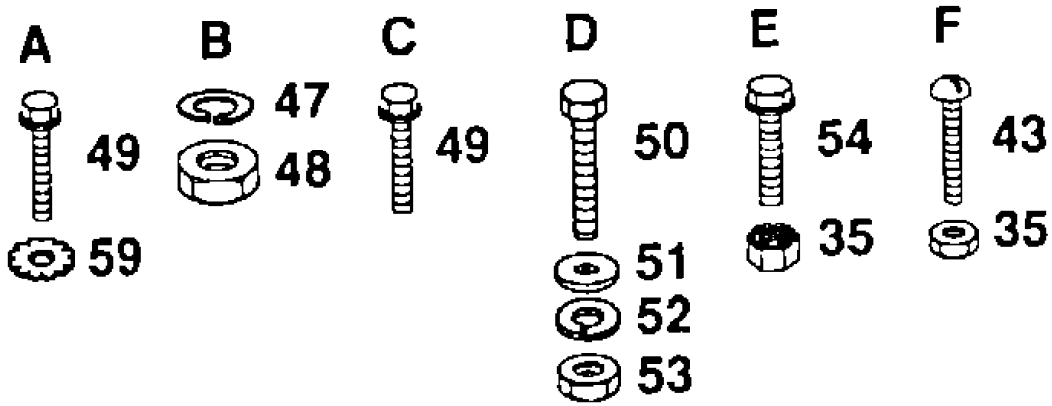

Ref #	Part Number	Qty	Description
3	110891X		EXHAUST TUBE T
6	120829X		SUB= 127881
7	9767H		DRAIN VALVE
8	110947X		CHAFF GUARD T
9	110869X		SUB= 133692
11	110867X		"ENG. T, BASE"
12	104577X		ADAPTER T
13	121355X		SUB= 101343L
14	5304J		ACT-SWITCH T
15	73610600		SUB= 7810H
16	11050600		LOCKWASHER
17	19131316		WASHER
18	121467X		SUB= 532132746
20	121470X		SUB= 532132780
21	8883R		PEDAL COVER T
22	121749X		WASHER
23	76020312		SUB= 3145
25	104375X		SHAFT ASSY GT
26	104601X		BRKT SWITCH GT
28	100604K		YOKE GTV
29	5308J		BRAKE ROD T
30	7241J		SPRING T
31	19131614		WASHER
32	73530600		SUB= 7810H
33	677A637		BRAKE BRKT ASSY T
34	7229J		GUIDE ROD T
35	101356L		ROD CLUTCH GTV
36	5102J		CLEVIS PIN T
37	71673		PLUNGER CAP T
39	109767X		SUB= 136284
40	105598X		ROD BRACKET GT
41	5142H		ROLL PIN STD
42	121466X		KNOB
43	108885X		GUARD MUFFLER HYT
45	73680600		SUB= 73690600
46	121063X		SUB= 139995
47	72110614		BOLT
48	122825X		BRKT IDLER FLAT
49	72140606		BOLT
51	102403X		IDLER-FLAT T
52	101344L		PULLEY V IDLR GTV
53	122824X		GUARD BELT
54	122253X		ROD SHIFT HI LO
55	122268X		CONNECTING LINK
57	19131413		WASHER
58	104360X		SUB= 131494
59	121358X		RETAINER SPRING
60	121360X		RETAINER BELT
62	101358K		BRACKET ASSY GTV
64	121361X		SUB= 139123
65	207J		WASHER T
66	121356X		BRACKET CLUTCH
67	12000039		KLIP RING
68	105706X		"LY, BEARING"
70	121357X		SPRING EXT CLUTCH
71	74760628		BOLT
72	120332X		PULLEY GT
73	9204H		NUT STD
74	9858M1		KEY
75	110883X		BELT-V.98.5.GD.DV

Ref #	Part Number	Qty	Description
10	73680600		SUB= 73690600
50	73680400		SUB= 73690400
51	17490608		SCREW LT
52	72140508		BOLT
53	19111610		WASHER
54	73680500		SUB= 73690500
55	7901J		SHOULDER BOLT T
56	73900400		NUT T
57	72140606		BOLT
58	73930600		LOCKNUT
59	74760616		BOLT
60	74780408		BOLT
61	19091216		WASHER PM
62	10090400		SUB= 10040400
63	73220400		SUB= 50675
68	74760512		BOLT
69	19111216		WASHER M