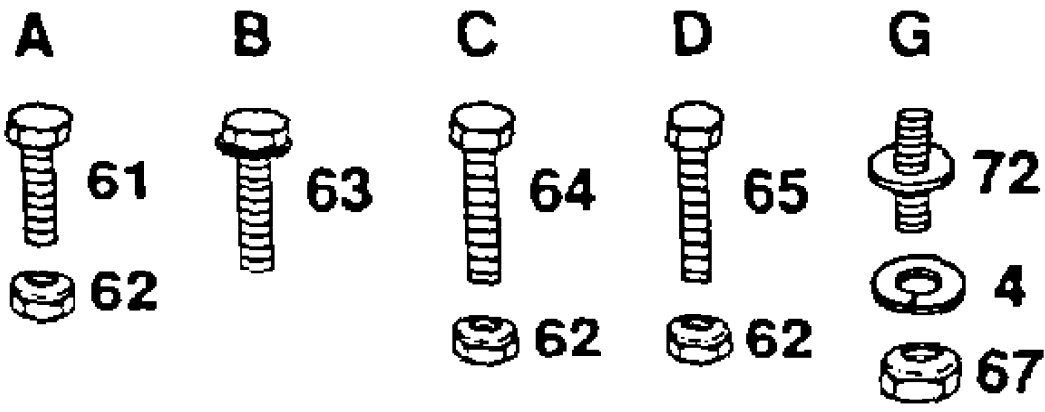

Ref #	Part Number	Qty	Description
4	10040600		LOCKWASHER
61	74760612		SUB= 74780612
62	73680600		SUB= 73690600
63	17490612		SCREW
64	74780616		BOLT
65	74760616		BOLT
67	73220600		NUT.HEX.3/8-16UNC
72	106615X		SUB= 677A928