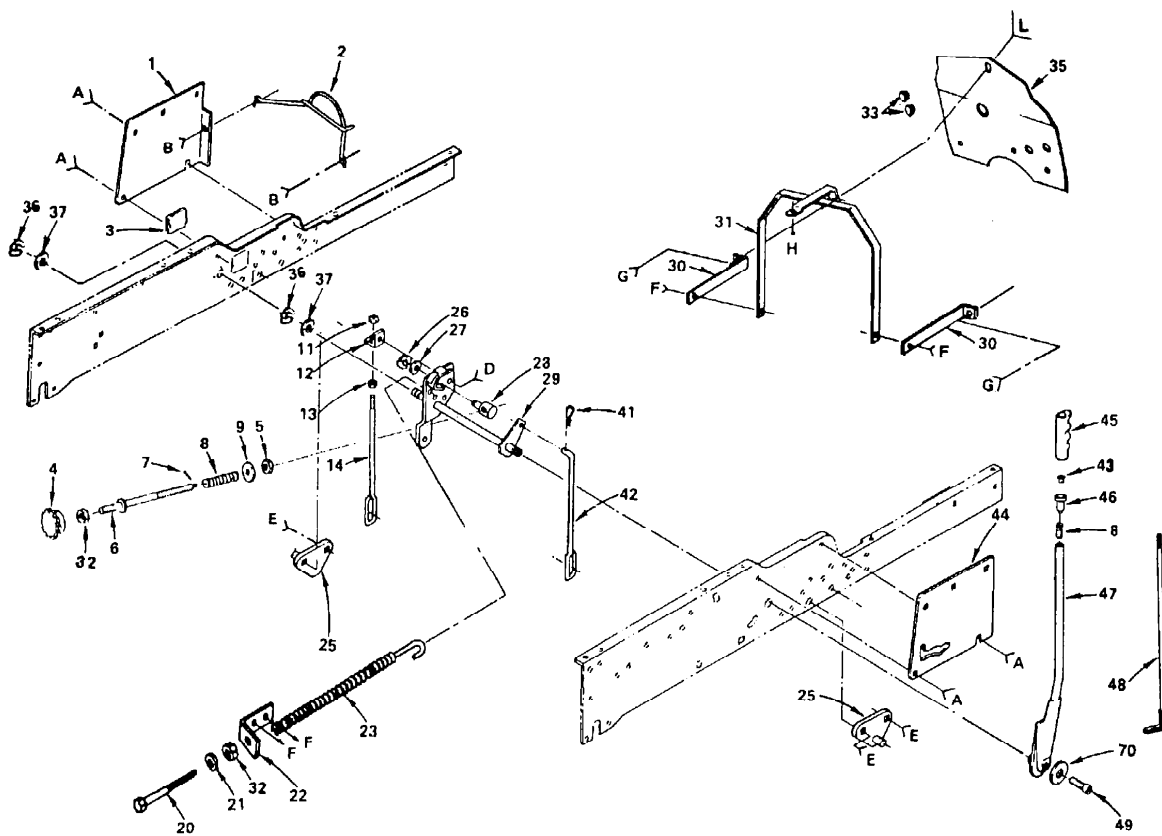

18 H.P. GARDEN TRACTOR

MOWER LIFT

Ref #	Part Number	Qty	Description
2	110908X		SUB= 126651X
3	121794X		COVER ACCESS
4	121891X		HDLE ADJ LIFT
5	110807X		NUT T
6	110811X		ROD ADJ. T
7	76020308		SUB= 3145
8	2876H		SPRING T
9	19131016		WASHER
11	73800600		NUT
12	7594J		BRACKET T
13	73220600		NUT.HEX.3/8-16UNC
14	7596J		LINK-LIFT MOW T
20	5328J		BOLT-ADJ SPRING T
21	19131316		WASHER
22	5329J		SUB= 143363
23	674A247		SUB= 918674A247
25	105501X		SUSP BRACKET T
26	12000037		KLIP RING
27	19151216		WASHER
28	110810X		TRUNION LT
29	120137X		SUB= 145542
30	110903X		BRACKET T
31	106872X		SUB= 532128141
32	73350600		NUT
33	110436X		SUB= 9151R
35	122085X		"SHIELD HEAT, BASE"
36	12000022		E-RING
37	19292016		WASHER
41	4939M		SUB= 85902
42	105503X		LIFT LINK RH T
43	122365X		SUB= 125925X
44	121043X		SUB= 532121045
45	109413X		GRIP
46	122364X		SUB= 125925X
47	121002X		SUB= 123096X
48	121006X		LEVER ROD LT
49	74780624		"BOLT,HEX"
70	10040600		LOCKWASHER