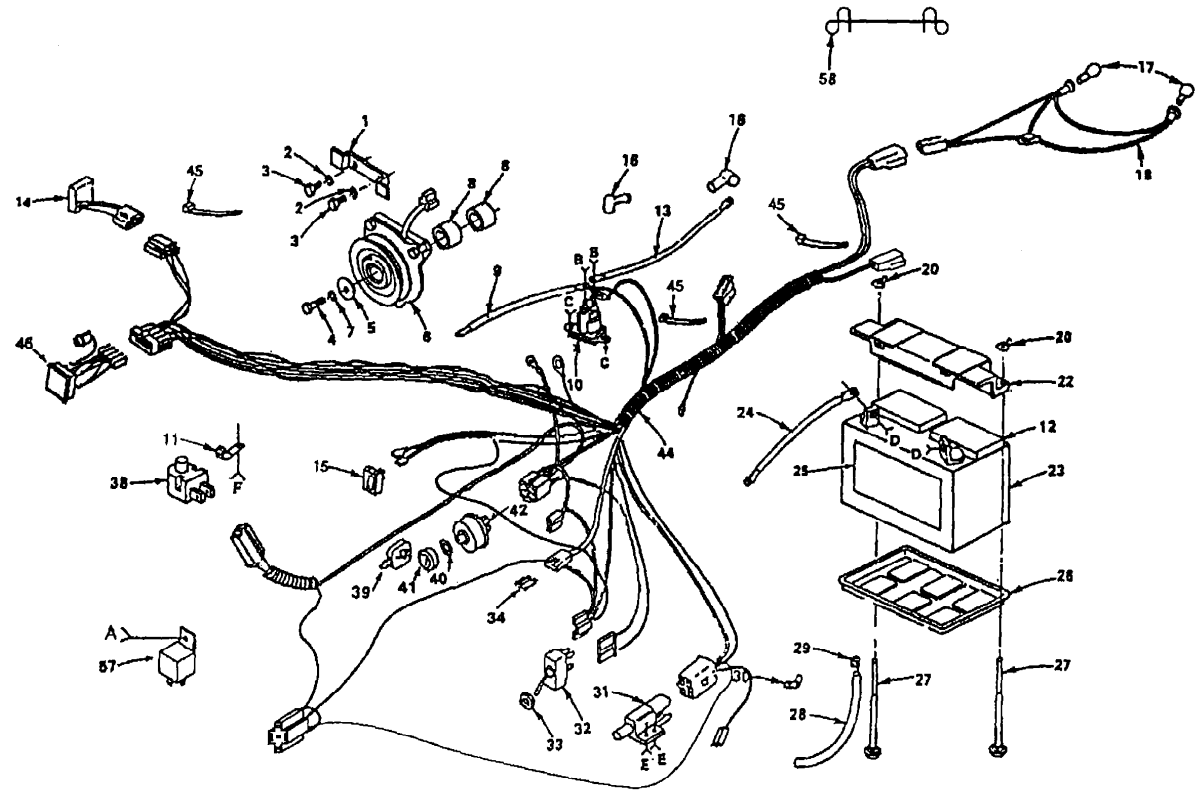

18 H.P. GARDEN TRACTOR

ELECTRICAL

Ref #	Part Number	Qty	Description
2	10040600		LOCKWASHER
3	74780612		BOLT
4	74610724		BOLT
5	108252X		WASHER T
6	109550X		CLUTCH.ELECTRIC.T
7	10040700		LOCKWASHER
8	106367X		SPACER-CLUTCH GT
9	4206J		CABLE-BATTERY T
10	109081X		SUB= 146154
11	4171R		CLIP T
12	121264X		"CAP,BATTERY "
13	5115J		SUB= 5114J
14	109554X		SUB= 127385X
15	110712X		SWITCH LT
17	7662J		SUB= 4152J
18	110859X		HARNESS T
20	123198X		SUB= 146525
22	102476X		SUB= 150109
23	121537X		SUB= 123899X
24	4207J		CABLE T
25	121549X		DECAL
27	72240460		BOLT
28	100541K		SUB= 7697J
29	109596X		HOSE CLAMP T
30	100207K		CLIP GTV
31	109553X		SWITCH INTERLOCKT
32	109626X		SWITCH T
33	4022J		HEX NUT T
34	6347R		FUSE-30 AMP
38	121305X		SWITCH SEAT
39	122147X		KEY
40	109788X		SUB= 124211X
41	109787X		SUB= 147626
42	4406R		SUB= STD365402
44	121166X		HARNESS
45	7192J		WIRE TIE
46	109555X		INDICATORLIGHTT
53	73220400		SUB= 50675
57	109748X		RELAY ASSY T
58	121465X		TIE WIRE
	124060X		NLA
	124061X		OWNER'S MANUAL (FRENCH)
	101539X		SHEET INSTR LT
	101572X		SHEET-INSTRUCTION (FRENCH)

Ref #	Part Number	Qty	Description
10	73680600		SUB= 73690600
50	73680400		SUB= 73690400
51	17490608		SCREW LT
52	72140508		BOLT
53	19111610		WASHER
54	73680500		SUB= 73690500
55	7901J		SHOULDER BOLT T
56	73900400		NUT T
57	72140606		BOLT
58	73930600		LOCKNUT
59	74760616		BOLT
60	74780408		BOLT
61	19091216		WASHER PM
62	10090400		SUB= 10040400
63	73220400		SUB= 50675
68	74760512		BOLT
69	19111216		WASHER M