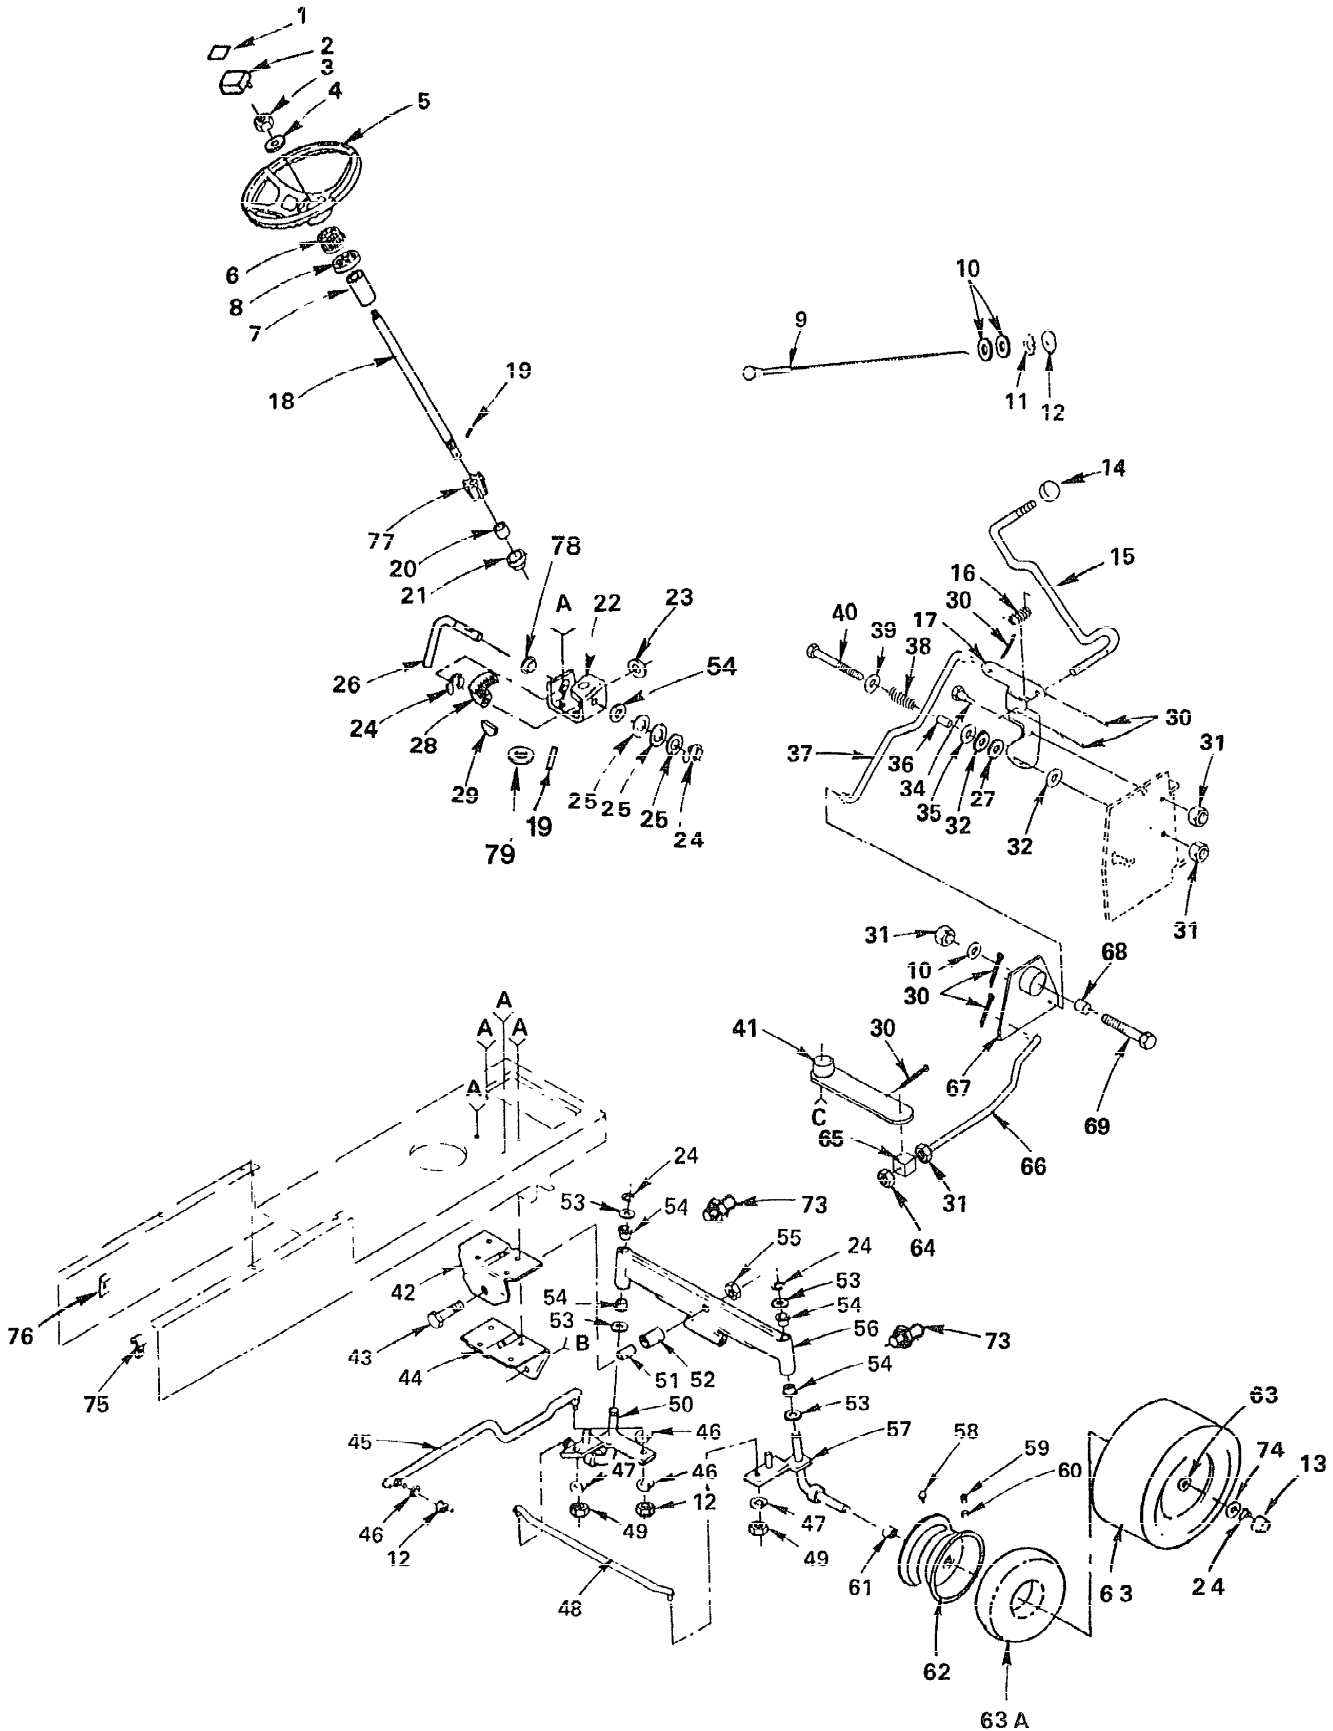

ROPER YT16 HYDROSTATIC YARD TRACTOR--MODEL NUMBERS YTH160BR AND YTH160BT
STEERING ASSEMBLY

Ref #	Part Number	Qty	Description
1	104590X		DECAL - STEERING WHEEL
2	100710L		INSERT-WHEEL LT
3	73360800		NUT
4	100712K		WASHER
5	100713N		SUB= 150547
6	100711L		ADAPTER LT
7	106945X		TUBE YT
8	106943X		SPACER LT
9	6447J		SUB= 132781
10	19131316		WASHER
11	11050600		LOCKWASHER
12	73610600		SUB= 7810H
13	104757X		HUB CAP
14	106933X		KNOB T (1/2-HOLE)
15	108353X		NLA
16	108194X		NLA
17	108196X		BRKT CONTROL HYT
18	109557X		STEERING SHAFT T
19	2882J		DRIVE PIN
20	74580		SHAFT SPACER LT
21	71208		BUSHING
22	109432X		SUB= 110150X
23	19212016		WASHER D
24	12000029		RING
25	6266H		WASHER .T
26	108683X		ROD STEERING T
27	108972X		WASHER HYT
28	108684X		GEAR.SECTOR.HYT
29	106126X		KEY-WOODRUFF LT
30	76020412		COTTER PIN
31	73680600		SUB= 73690600
32	108200X		WASHER FRIC HYT
34	108518X		BOLT HYT
35	19212016		WASHER D
36	108201X		SPACER HYT
37	108397X		LINK CONTROL HY
38	108844X		SPRING HYT
39	19132012		WASHER
40	74760648		BOLT - HEX 3/8 - 16 X 3
41	108209X		ARM ASSEM HYT
42	105663X		SUPPORT-SADDL T
43	74761060		BOLT LT
44	105664X		SUPPORT.SADDLE.FT
45	105727X		LINK-DRAG LT
46	10040600		LOCKWASHER
47	10040500		LOCKWASHER
48	108110X		ROD TIE HYT
49	73610500		NUT
50	105655X		SPINDLE LH YT
51	105726X		SUB= 154391
52	105725X		SUB= 110438X
53	19252016		SUB= 121749X
54	3366R		COL. SRTG. BEAR.