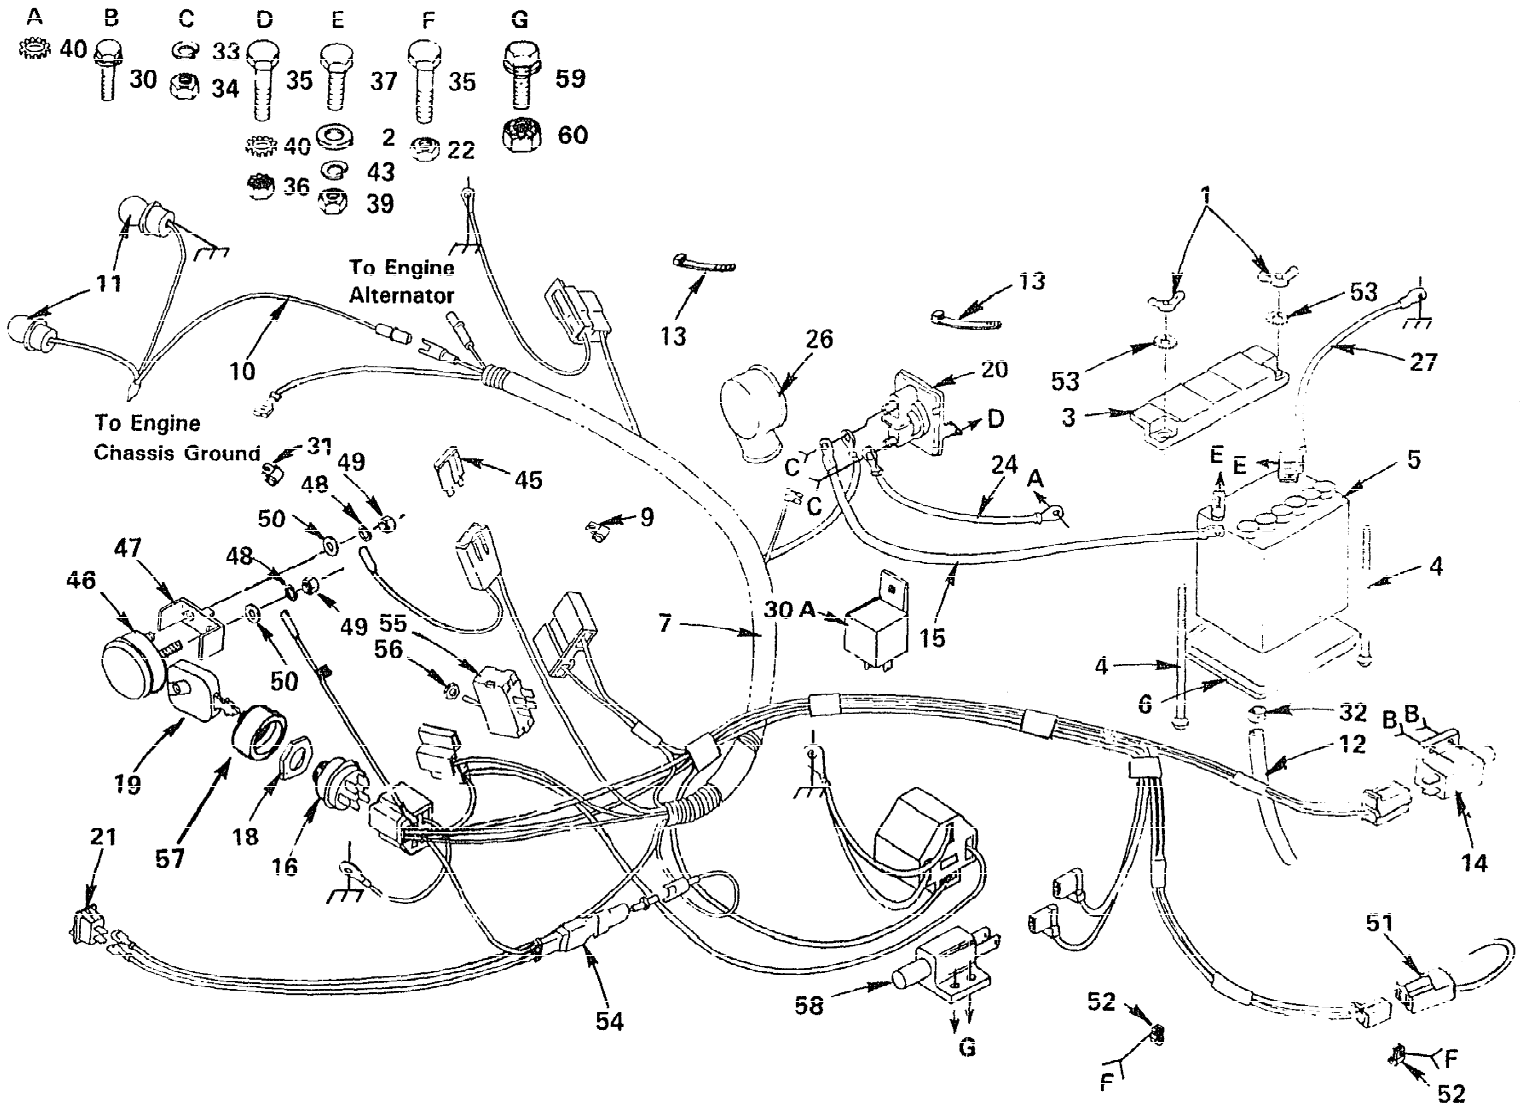

ROPER YT16 HYDROSTATIC YARD TRACTOR--MODEL NUMBERS YTH160BR AND YTH160BT ELECTRICAL

Ref #	Part Number	Qty	Description
1	73490400		SUB= 146525
2	19091016		WASHER
3	102476X		SUB= 150109
4	72240460		BOLT
5	227J		SUB= 123899X
6	7603J		"TRAY T, BATTERY"
7	109440X		NLA
9	4171R		CLIP T
10	7661J		HARNESS T
11	7662J		SUB= 4152J
12	100541K		SUB= 7697J
13	7192J		WIRE TIE
14	104445X		SWITCH-INTER. GT
15	4206J		CABLE-BATTERY T
16	4406R		SUB= STD365402
18	109788X		SUB= 124211X
19	109434X		KEY MOLDED
20	109081X		SUB= 146154
21	105381X		SUB= 110712X
22	73680400		SUB= 73690400
24	4208J		SUB= 4799J
26	719J		SUB= 154336
27	4207J		CABLE T
30	17021008		SCREW
30A	109748X		RELAY ASSY T
31	2751R		CLIP T
32	109596X		HOSE CLAMP T
33	10090400		SUB= 10040400
34	73350400		NUT
35	74780408		BOLT
36	73510400		NUT
37			CHECK WITH SUPPLIER
39	73220400		SUB= 50675
40	11050400		LOCKWASHER
43	10040400		LOCKWASHER
45	108824X		FUSE HYT
46	9433R		AMMETER T
47	6009J		SUB= 532131708
48	10101000		SUB= 10071000
49	73911000		NUT
50	19070818		WASHER
51	102501X		SUB= 141940
52	235R		CLIPT
53	11030400		LOCKWASHER GT
54	106315X		SUB= 135665
55	4021J		SWITCH.PTO.T
56	4022J		HEX NUT T
57	109787X		SUB= 147626
58	109869X		SWITCH T
59	71031008		SCREW
60	73951000		"NUT,KEPS"
	101539X		SHEET INSTR LT
	109634X		NLA