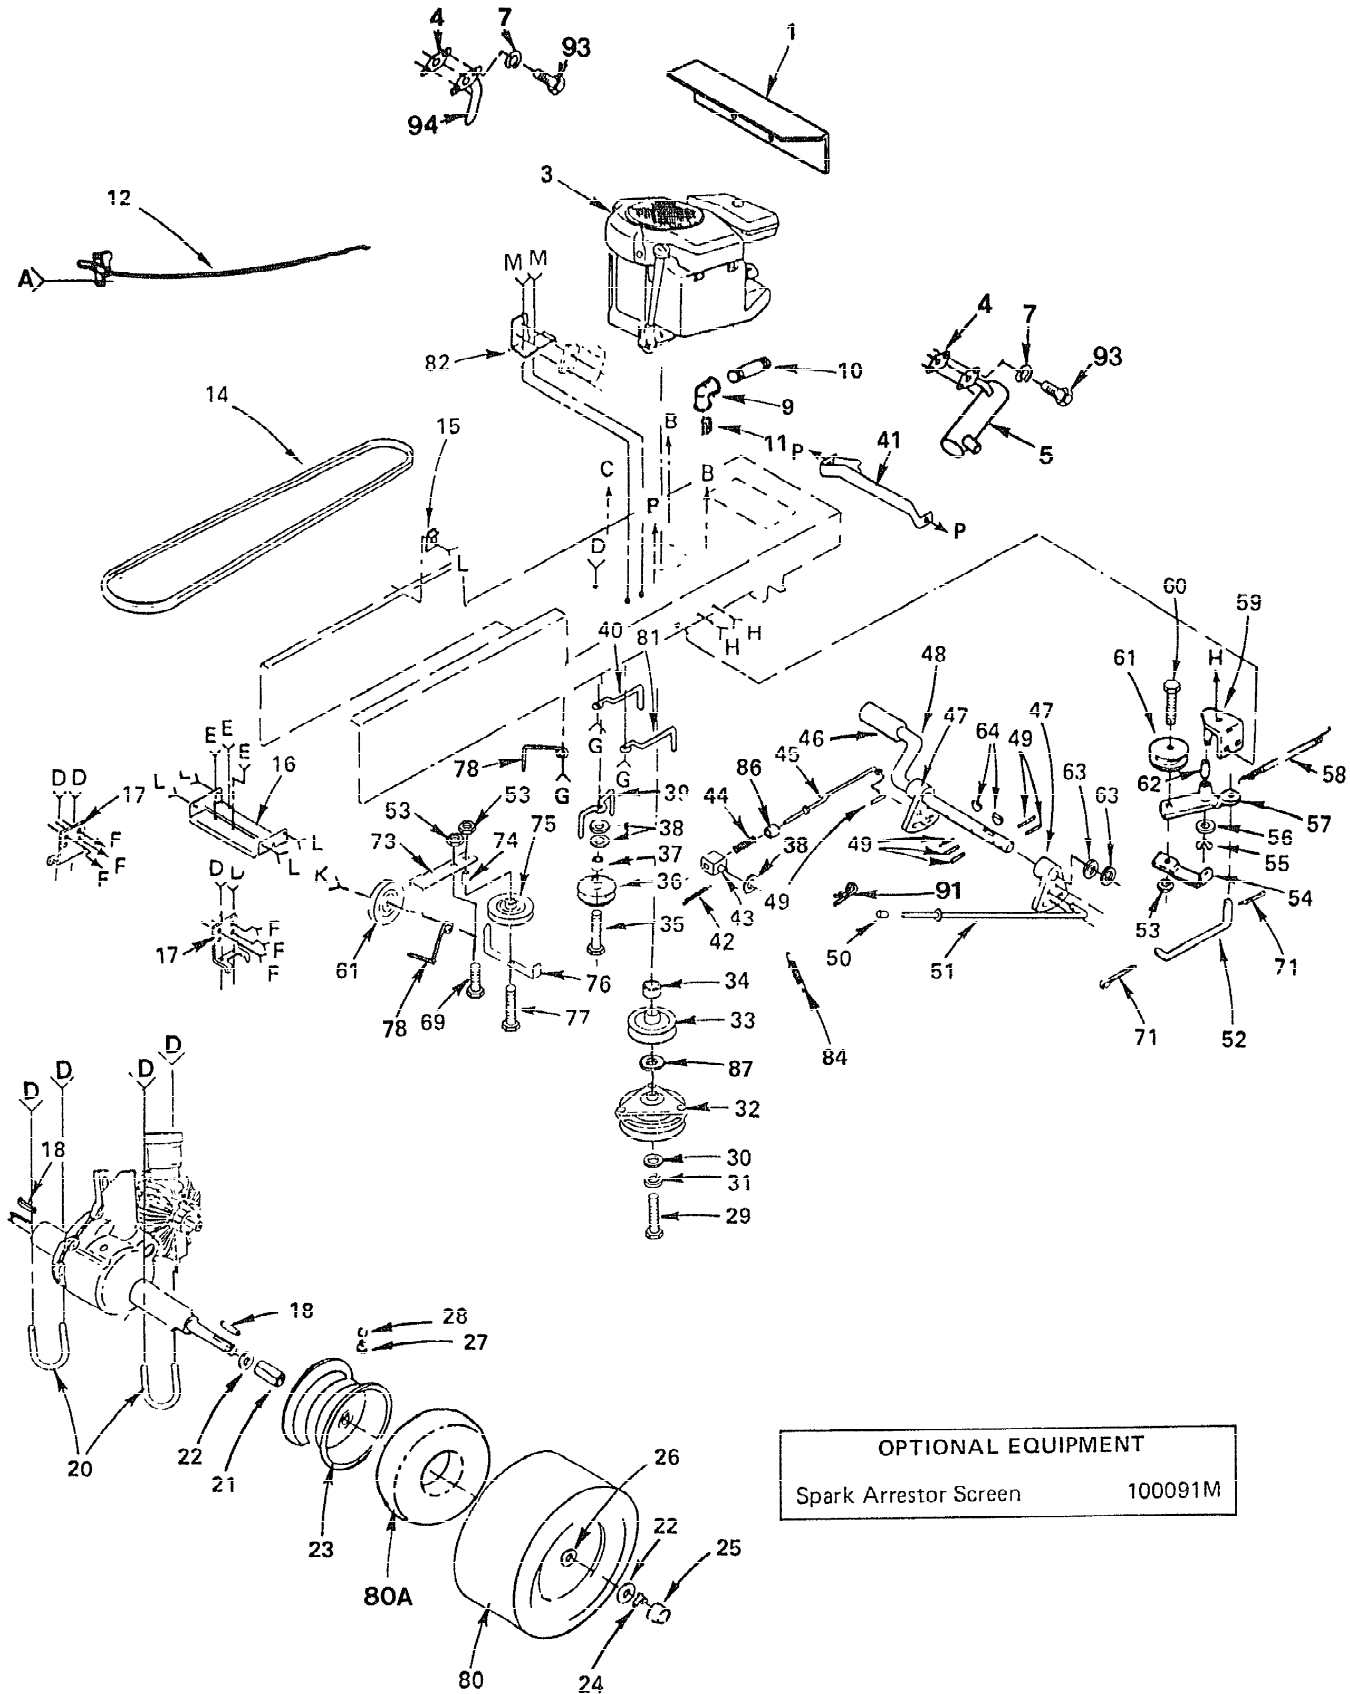

ROPER YT16 HYDROSTATIC YARD TRACTOR--MODEL NUMBERS YTH160BR AND YTH160BT
DRIVE

Ref #	Part Number	Qty	Description
1	110012X		BAFFLE - VERTICAL
2	9151R		SNAP BUSHING T
3	402707		ENGINE, B&S
4	104916X		BAFFLE YT
5	106407X		SUB= 108767X
7	10040400		LOCKWASHER
9	13200300		ELBOW
10	13280336		PIPE NIPPLE LT
11	91084		PLUG OIL DRAIN
12	104870X		THROTTLE CONTROL
14	108103X		SUB= 120418X
15	2751R		CLIP T
16	108191X		NLA
17	108094X		BRKT, TRANSAXLE
18	9396E		SQ KEY STD
20	108093X		U-BOLT HYT
21	108097X		SPACER HYT
22	19332416		WASHER
23	106108X		SUB= 106108X417
24	12000053		E RING HYT
25	104757X		HUB CAP
26	19252016		SUB= 121749X
27	65139		VALVE STEM LT
28	59192		VALVE CAP
29	74610764		SUB= 71130768
30	108252X		WASHER T
31	10040700		LOCKWASHER
32	108218X		SUB= 142600
33	108102X		PULLEY ENGINE HYT
34	108217X		SPACER HYT
35	74760644		BOLT
36	4859J		SUB= 123674X
37	4470J		SPACER T
38	19131312		WASHER
39	109070X		BELT KEEPER LT
40	108100X		SUB= 120136X
41	109169X		SUB= 109172X
42	76020412		COTTER PIN
43	108212X		TRUNION HYT
44	108661X		SPRING BRAKE HYT
45	108112X		SUB= 121091X
46	8883R		PEDAL COVER T
47	106918X		ARM BRAKE LT
48	108096X		SHAFT, FOOT PEDAL
49	1572H		SUB= 2882J
50	71673		PLUNGER CAP T
51	105844X		SUB= 125637X
52	105710X		"LINK, CLUTCH T"
53	73680600		SUB= 73690600
54	106499X		SUB= 123205X
55	12000039		KLIP RING
56	207J		WASHER T
57	105705X		SUB= 125829X