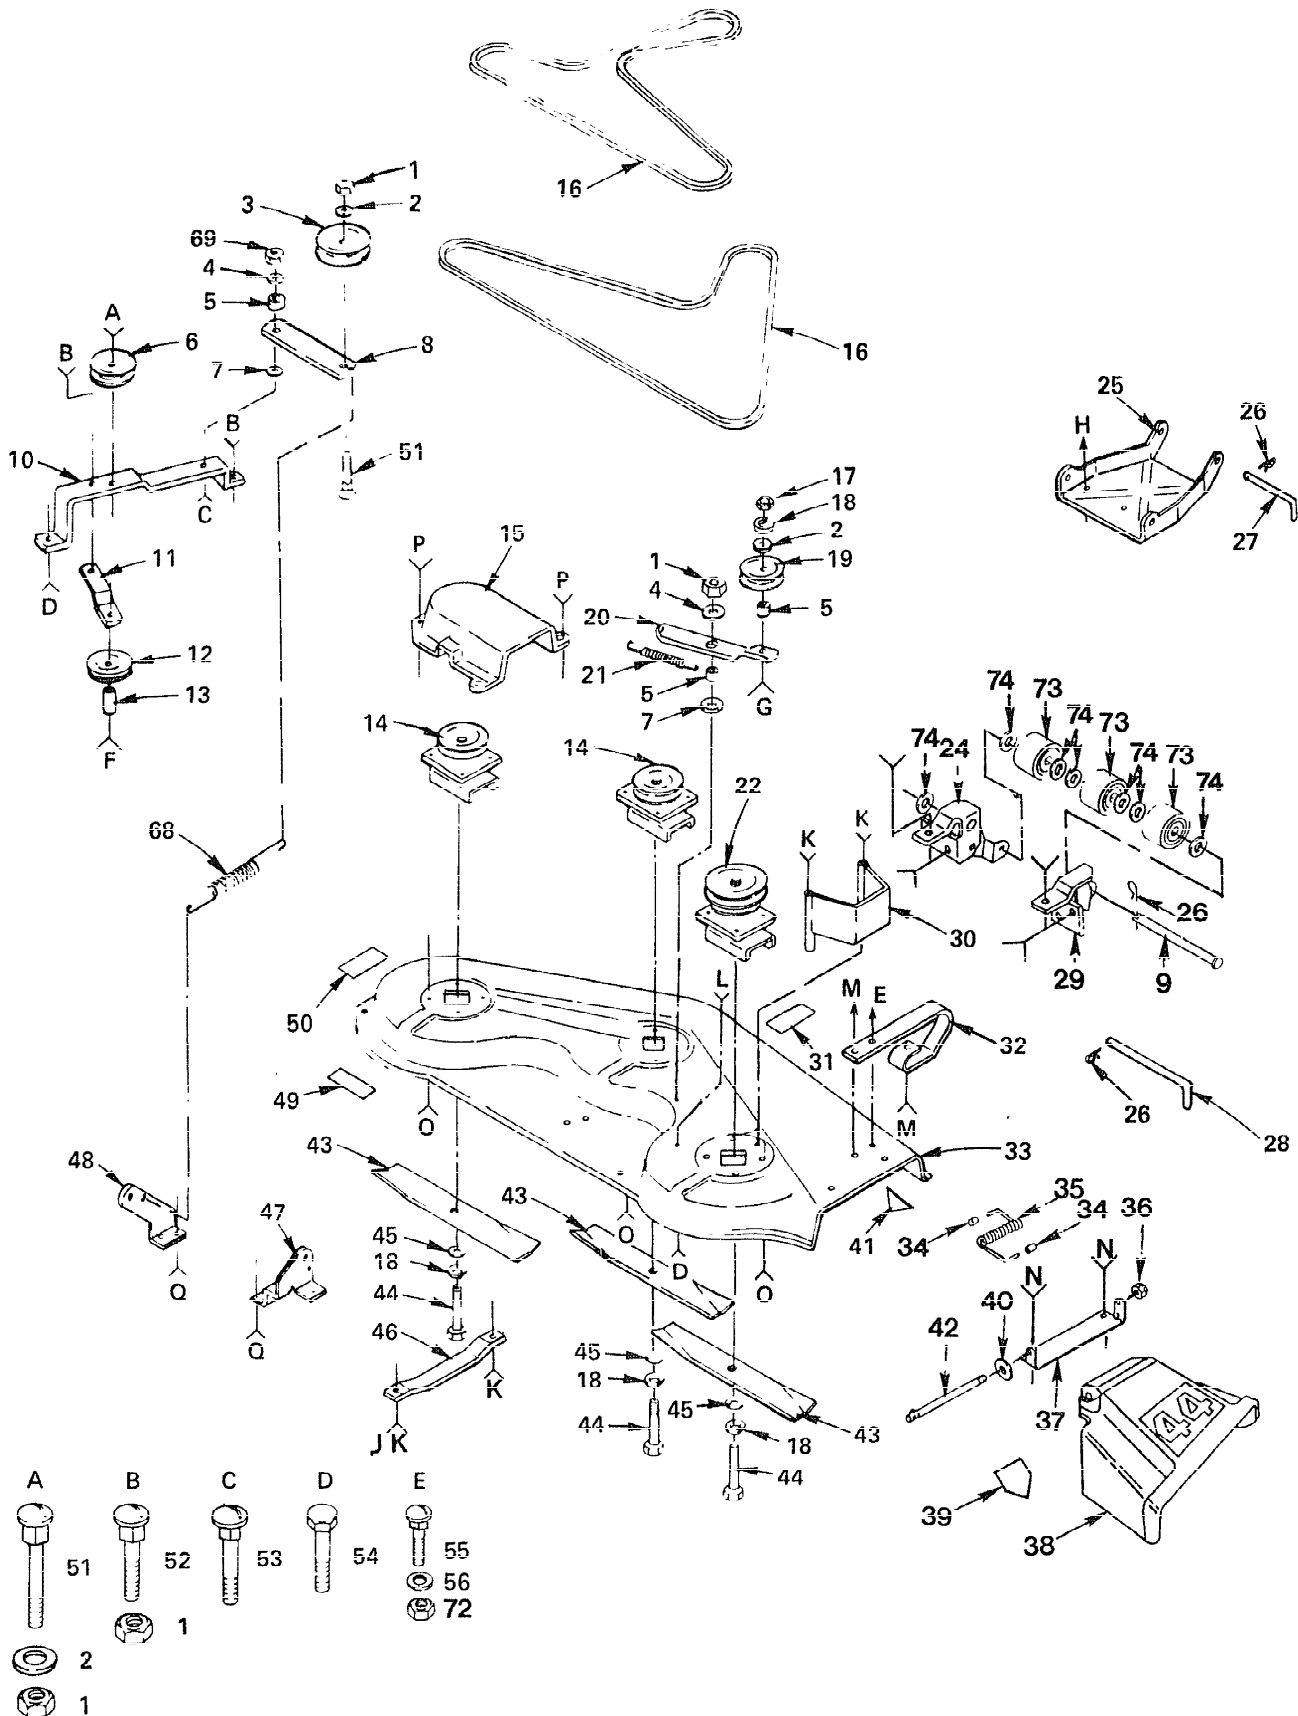

**ROPER YT16 HYDROSTATIC YARD TRACTOR--MODEL NUMBERS YTH160BR AND YTH160BT
MOWER**

Ref #	Part Number	Qty	Description
1	73680600		SUB= 73690600
2	19131614		WASHER
3	102403X		IDLER-FLAT T
4	106514X		SUB= 106902X
5	106902X		SPACER RETAINER
6	677A451		IDLER-INSIDE T
7	106513X		"WASHER, WEAR LT"
8	108127X		ARM IDLER HYT
9	109776X		PIVOT PIN T
10	106523X		"SUPPORT YT, BAR"
11	106522X		BRACE-IDLER YT
12	102948X		IDLER-FLAT YTV
13	106525X		SPACER YT
14	106037X		SUB= 136819
15	106214X		GUARD YT
16	106085X		BELT-V.79.1.MWR
17	73220600		NUT.HEX.3/8-16UNC
18	10040600		LOCKWASHER
19	102932X		IDLER.FLAT.GTV
20	106526X		ARM-IDLER YT
21	100123L		SPRING LT
24	109599X		BRACKET LH YTH
25	105662X		LINK.PARALLEL
26			CHECK WITH SUPPLIER
27	105744X		"ROD, FRT. PARAL T"
28	109835X		HINGE PIN T
29	109600X		BRACKET RH YTH
30	108119X		GUARD BELT HYT
31	106679X		DECAL.WARNING.T
31	109819X		NLA
32	8418J		SUB= 136321
33	105690X		SUB= 144729
34			CHECK WITH SUPPLIER
35	106734X		SUB= 123713X
36	5846R		SUB= 110452X
37	109743X		SUB= 137607
38	109785X		DEFLECTOR SHIELD
39	78850		SUB= 85463
39	107339X		DECAL HYT
40	19111016		WASHER
41	106975X		DECAL - SAFETY STANDARD
42	106735X		ROD-HINGE T
43	106635X		SUB= 25034
44	74610624		BOLT.3/8-24X1-1/2
45	19132012		WASHER
46	7631J		RUNNER-LH M
47	109278X		SUB= 123807X
48	108359X		SUB= 123808X
49	108592X		DECAL HYT
50	105185X		DECAL-INST YT
51	72140614		BOLT
52	72140608		SUB= 72110608
53	72140612		BOLT