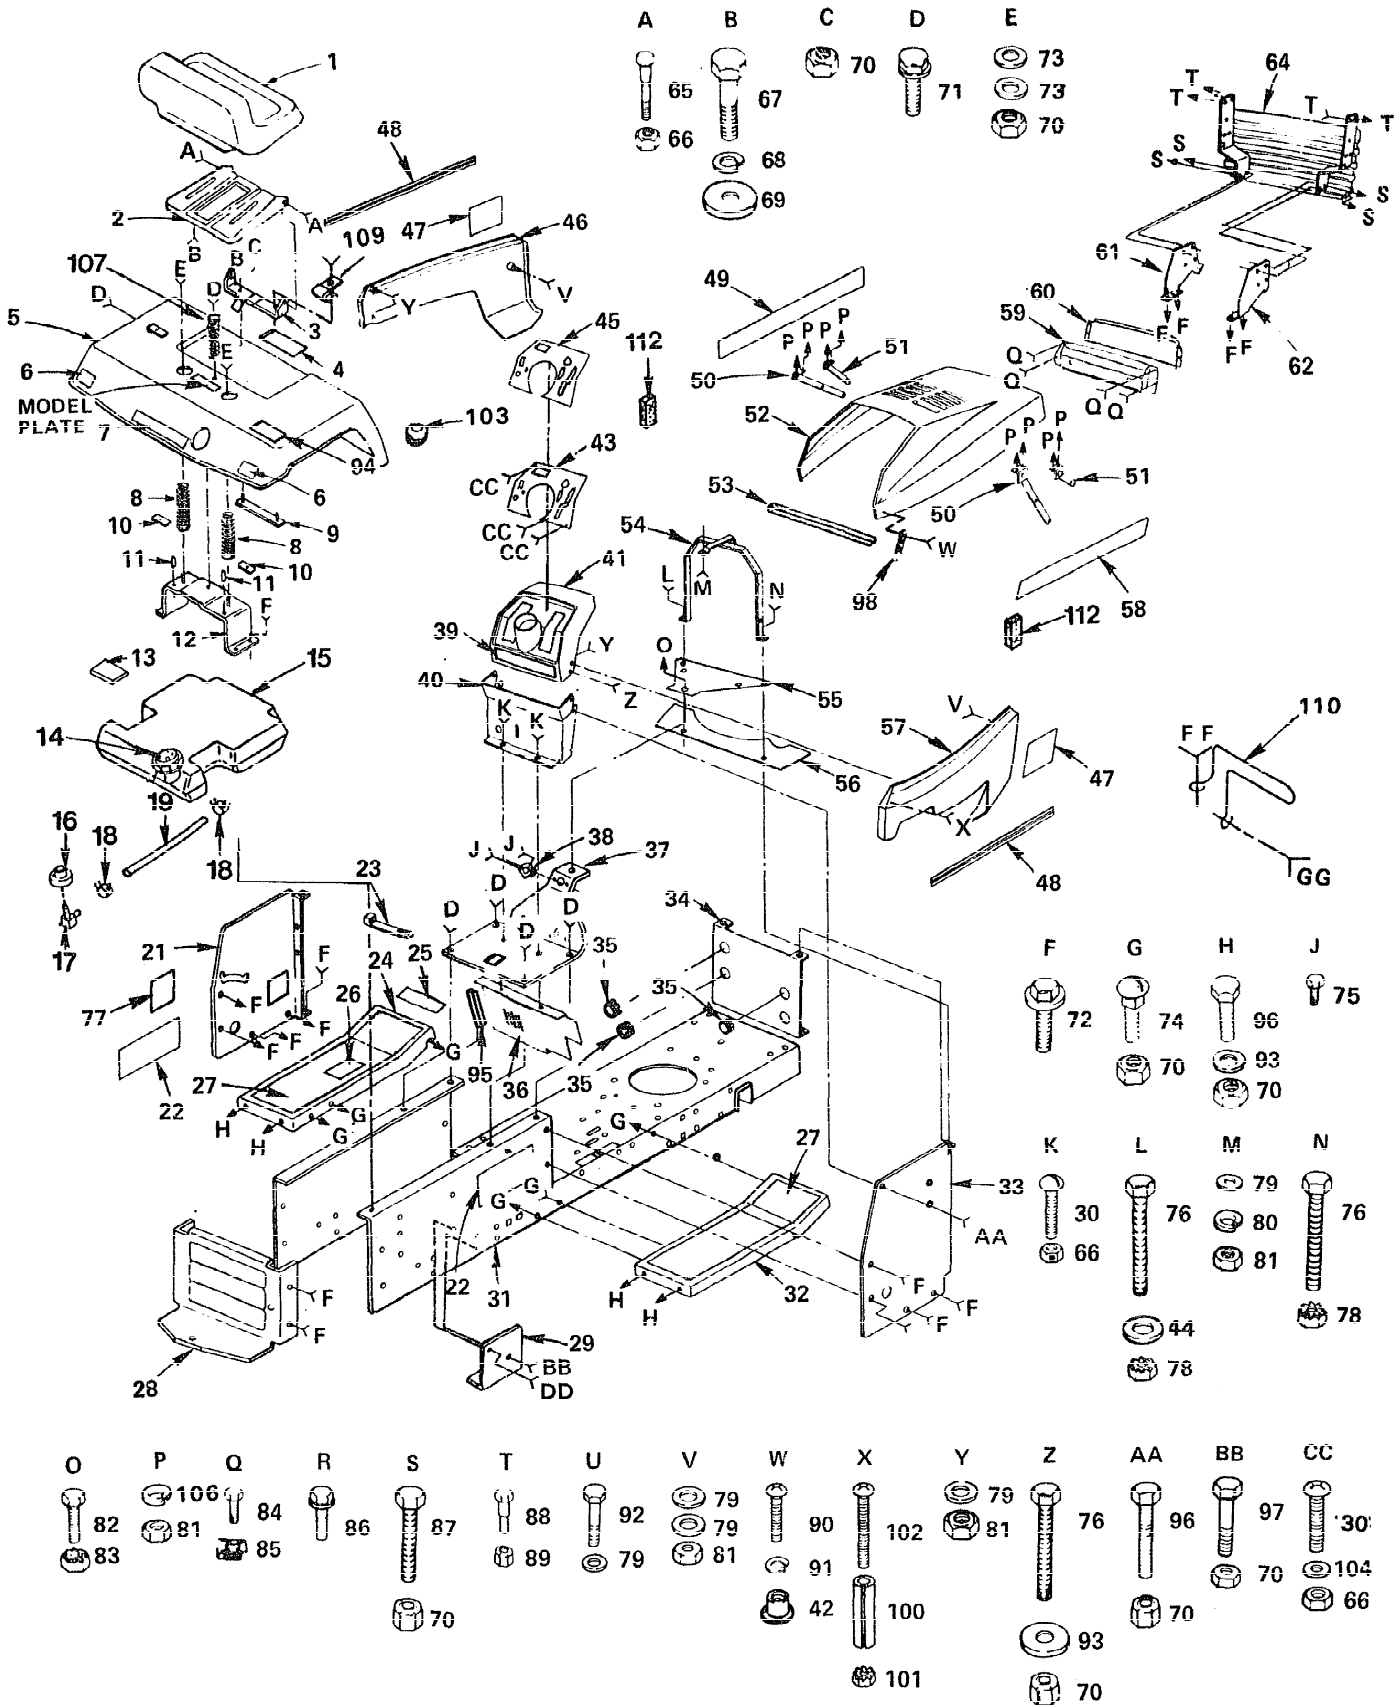

**ROPER YT16 HYDROSTATIC YARD TRACTOR--MODEL NUMBERS YTH160BR AND YTH160BT
CHASSIS AND ENCLOSURES**

Ref #	Part Number	Qty	Description
1	110057X		SUB= 164945
2	109866X		SEAT PAN T
3	110378X		BRACKET T
4	106974X		SUB= 133796
4	108658X		SUB= 120822X
5	109593X367		NLA
6	106202X		REFLECTOR-TAIL YT
7	104810X		NLA
8	105512X		SPRING LT
9	105511X		SUB= 140675
10	105514X		"CLAMP, SPRING LT"
11	105531X		NUT-PUSH YT
12	105509X		SUB= 137113
13	6431J		PAD-SPACER T
14	109462X		SUB= 158990
15	109202X		TANK.FUEL.LT.
16	3645J		BUSHING OUTLET T
17	8710J		FUEL TANK STEM GT
18	6999R		SUB= 123487X
19	5277J		SUB= 8543R
21	106966X		PANEL DASH HYT
22	104875X		NLA
23	8292J		SUB= 7192J
24	105465X		SUB= 145244X417
25	4900J		DECAL T
25	101892X		DECAL T
26	109069X		NLA
27	109864X		SUB= 108256X
28	102481X		SUB= 145009
29	109219X		DEFLECTOR HYT
30	74180512		SCREW
31	109512X		CHASSIS T
32	105464X		SUB= 145243X417
33	108398X		PANEL-DASH
34	104920X		NLA
35	9151R		SNAP BUSHING T
36	109252X367		SUB= 109252X
37	108106X		SADDLE HYT
38	1554J		SUB= 155108
39	108635X		NLA
39	108813X		SUB= 138956
40	104805X		LOWER DASH
41	108396X		SUB= 121312X
42	2029J		WELDNUT
43	108558X		PLATE-DASH
44	19131316		WASHER
45	108555X		DECAL-DASH
45	108814X		DECAL-DASH
46	108372X367		SUB= 150302X505
47	108589X		DECAL-SIDE PANEL
48	104646X		NLA
49	104643X		NLA
50	106784X		SUB= 155013