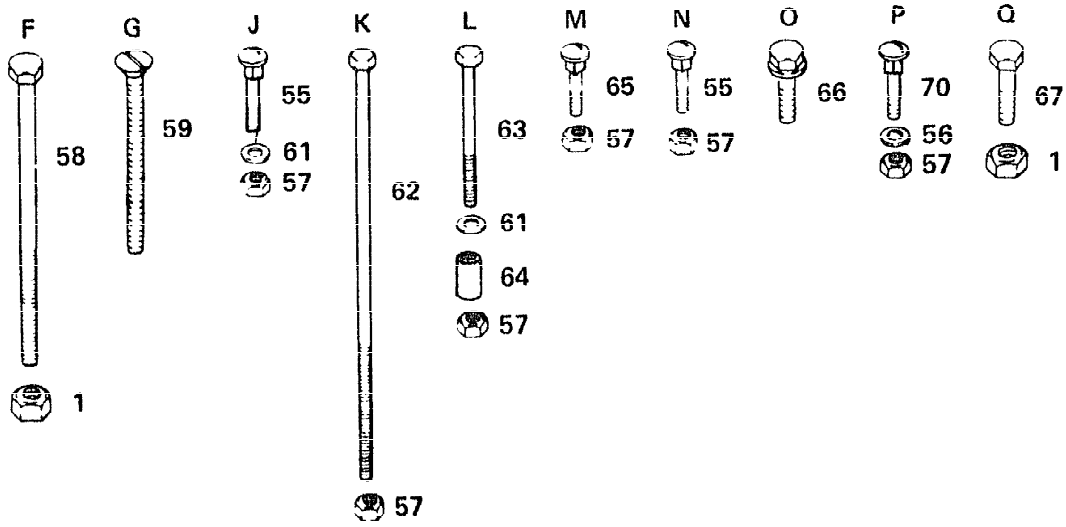

ROPER YT 16 HYDROSTATIC YARD TRACTOR--MODEL NUMBERS YTH160BR AND YTH160BT
MOWER

Ref #	Part Number	Qty	Description
1	73680600		SUB= 73690600
55	72140506		BOLT
56	19111116		WASHER
57	73680500		SUB= 73690500
58	74760648		BOLT - HEX 3/8 - 16 X 3
59	74110632		SCREW YT
61	19111216		WASHER M
62	74760580		BOLT
63	74760524		BOLT.HEX.5/16-1.5
64	9173R		SPLIT SPACER RT
65	72140505		BOLT
66	17490612		SCREW
67	72140606		BOLT
70	72110506		SUB= 72270506