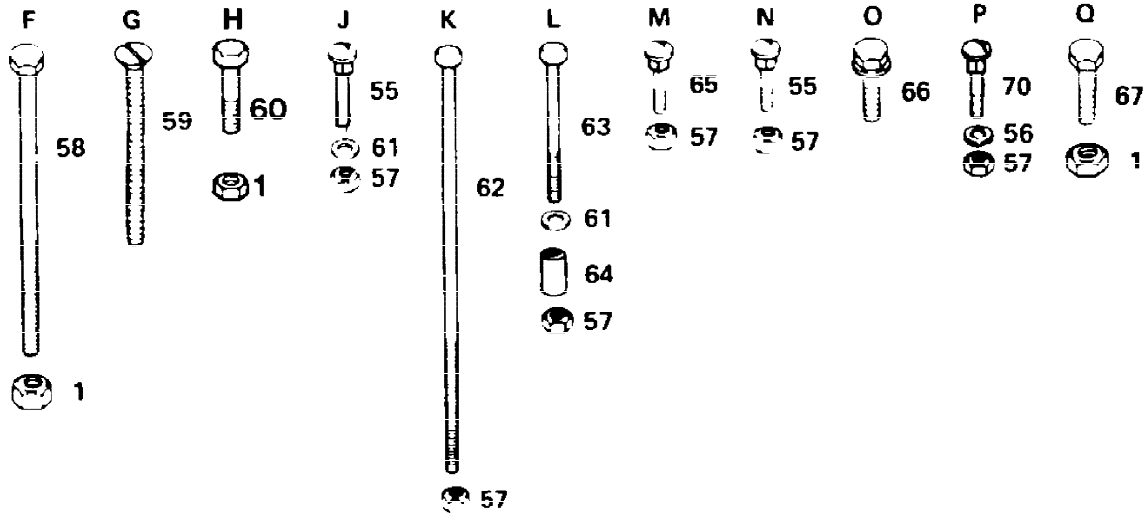

**ROPER YT 16 HYDROSTATIC YARD TRACTOR--MODEL NUMBERS YTH160CR AND YTH160CT
MOWER**

Ref #	Part Number	Qty	Description
1	73680600		SUB= 73690600
55	72140506		BOLT
56	19111116		WASHER
57	73680500		SUB= 73690500
58	74760648		BOLT - HEX 3/8 - 16 X 3
59	74110632		SCREW YT
60	74760612		SUB= 74780612
61	19111216		WASHER M
62	74760580		BOLT
63	74760524		BOLT.HEX.5/16-1.5
64	9173R		SPLIT SPACER RT
65	72140505		BOLT
66	17490612		SCREW
67	72140606		BOLT
70	72110506		SUB= 72270506