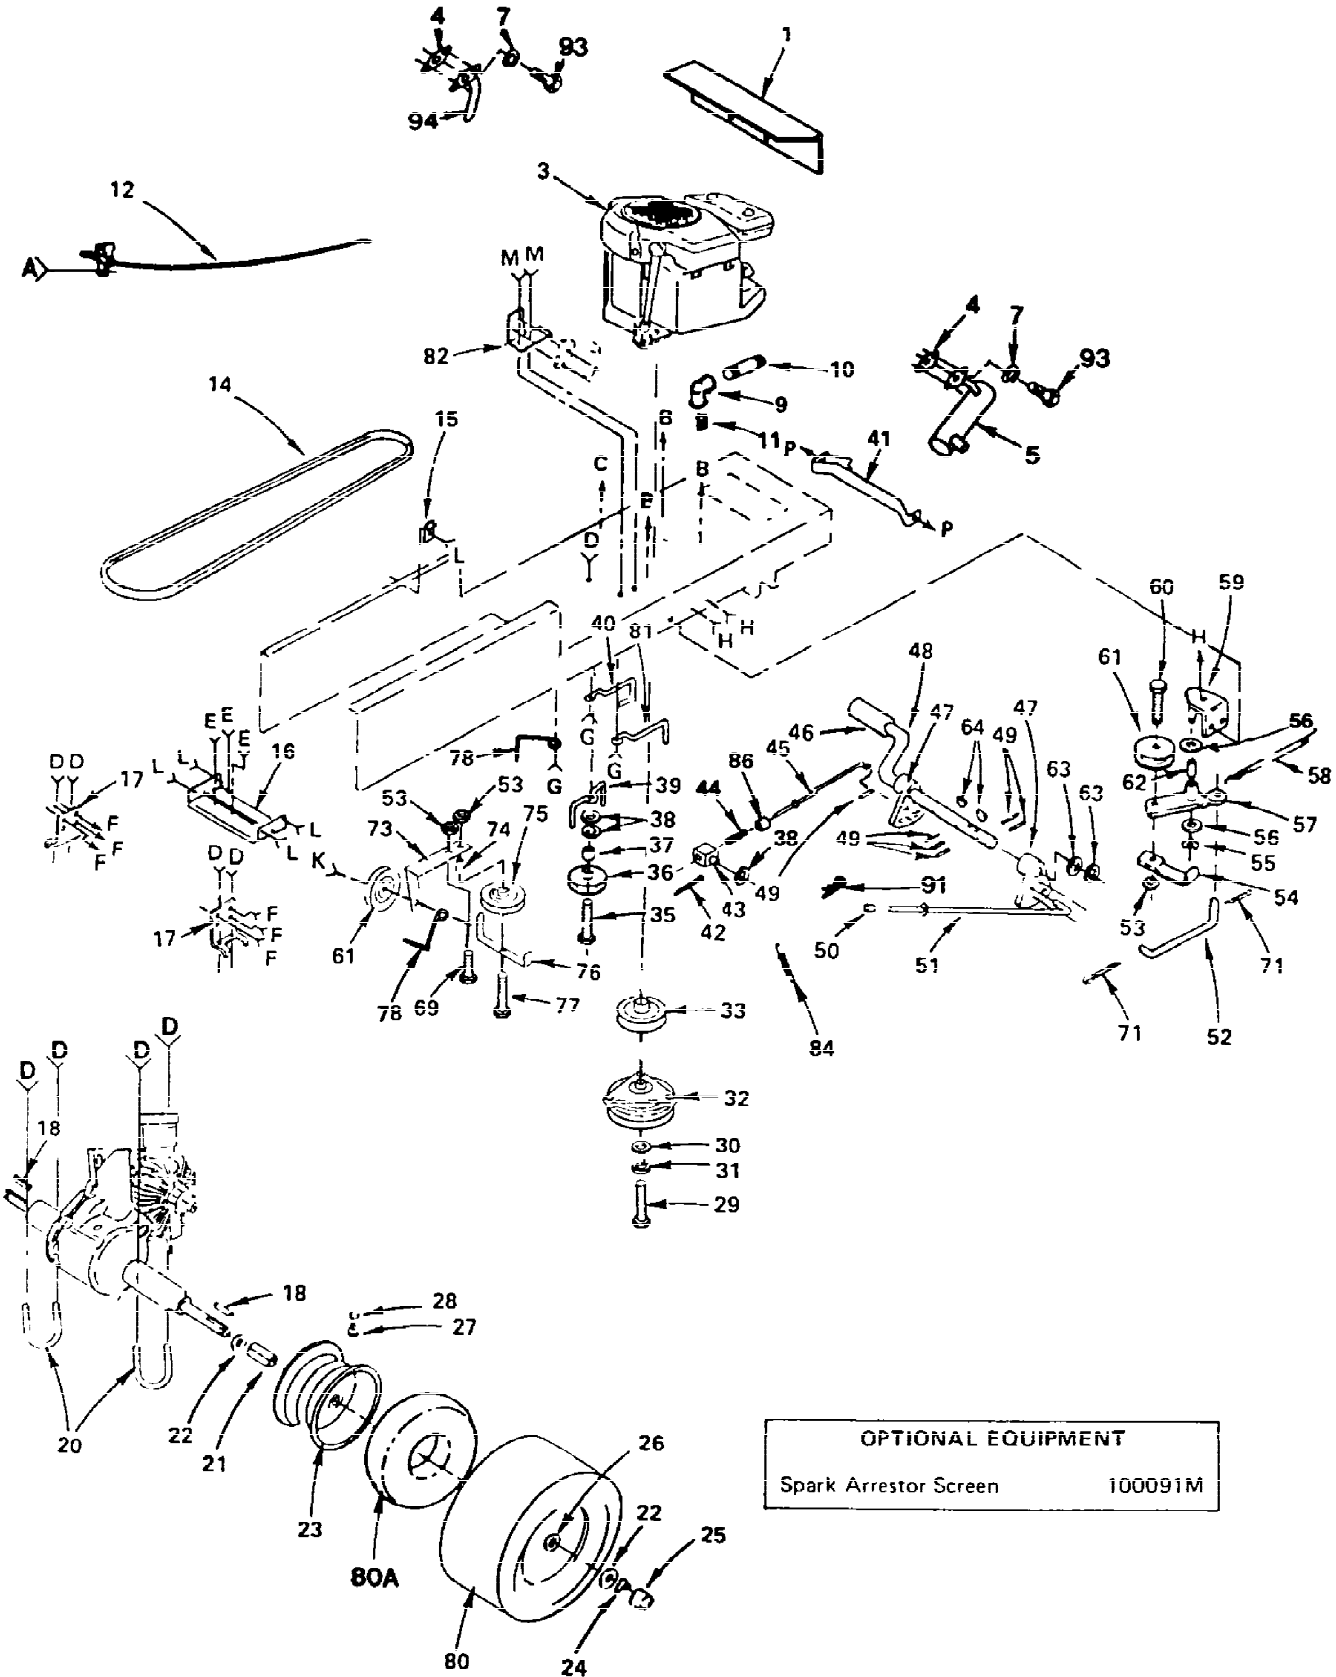

**ROPER YT16 HYDROSTATIC YARD TRACTOR--MODEL NUMBERS YTH160CR AND YTH160CT
DRIVE**

Ref #	Part Number	Qty	Description
	100091M		SUB= 132922
1	110012X		BAFFLE - VERTICAL
3	402707		ENGINE, B&S
4	104916X		BAFFLE YT
5	106407X		SUB= 108767X
7	10040400		LOCKWASHER
9	13200300		ELBOW
10	13280336		PIPE NIPPLE LT
11	91084		PLUG OIL DRAIN
12	110847X		SUB= 121524X
14	108103X		SUB= 120418X
15	2751R		CLIP T
16	108191X		NLA
17	108094X		BRKT, TRANSAXLE
18	9396E		SQ KEY STD
20	108093X		U-BOLT HYT
21	108097X		SPACER HYT
22	19332416		WASHER
23	106108X		SUB= 106108X417
24	12000053		E RING HYT
25	104757X		HUB CAP
26	19252016		SUB= 121749X
27	65139		VALVE STEM LT
28	59192		VALVE CAP
29	74610764		SUB= 71130768
30	108252X		WASHER T
31	10040700		LOCKWASHER
32	108218X		SUB= 142600
33	109842X		PULLEY YTH
35	74760644		BOLT
36	4859J		SUB= 123674X
37	4470J		SPACER T
38	19131312		WASHER
39	109070X		BELT KEEPER LT
40	120136X		KEEPER BELT HYT
41	109169X		SUB= 109172X
42	76020412		COTTER PIN
43	108212X		TRUNION HYT
45	108112X		SUB= 121091X
46	8883R		PEDAL COVER T
47	106918X		ARM BRAKE LT
48	108096X		SHAFT, FOOT PEDAL
49	1572H		SUB= 2882J
50	71673		PLUNGER CAP T
51	105844X		SUB= 125637X
52	105710X		"LINK, CLUTCH T"
53	73680600		SUB= 73690600
54	106499X		SUB= 123205X
55	12000039		KLIP RING
56	110812X		WASHER LT
57	105705X		SUB= 125829X
58	105709X		"SPRING, RETURN LT"
59	105724X		SUB= 123102X