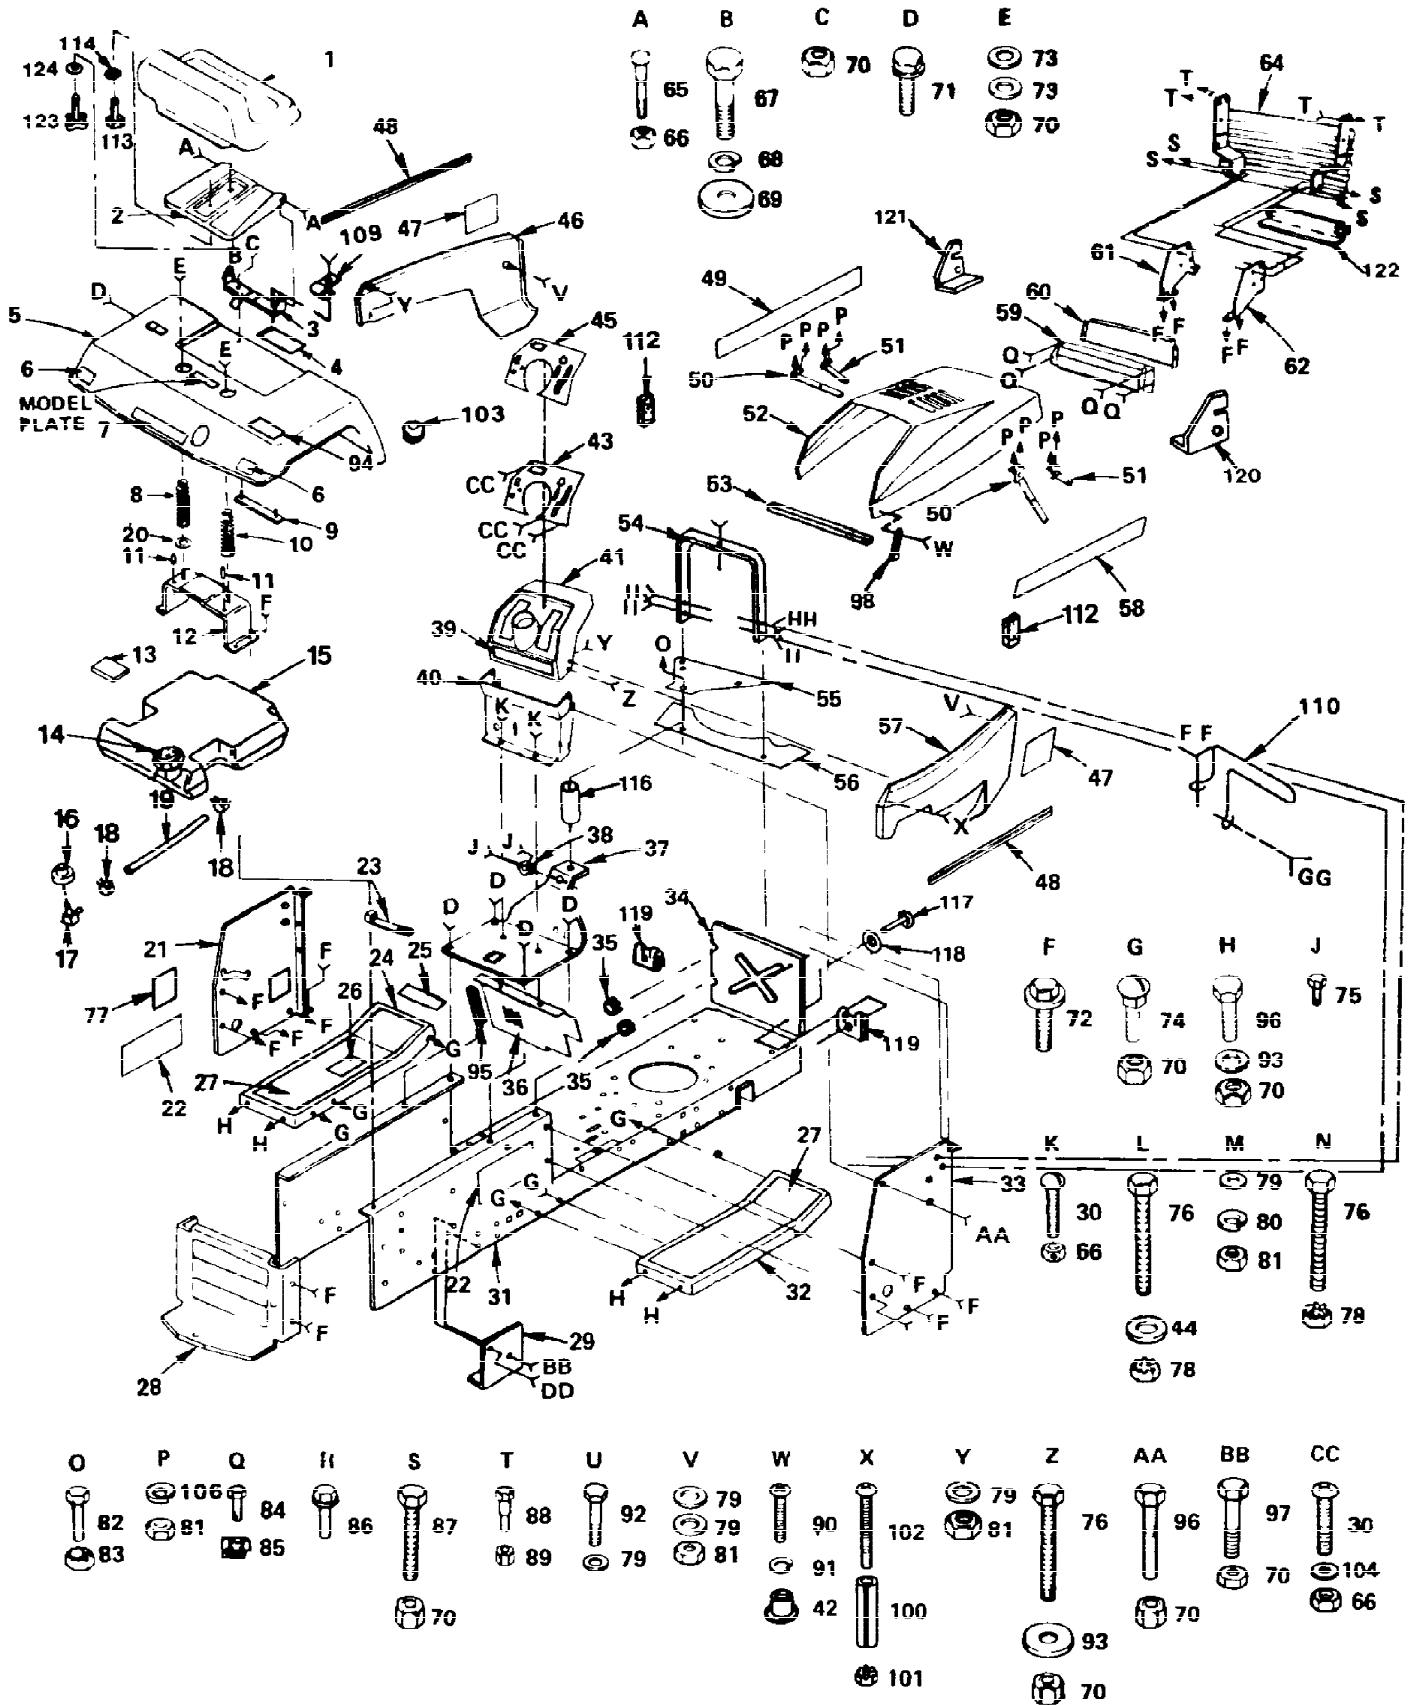

**ROPER YT16 HYDROSTATIC YARD TRACTOR--MODEL NUMBERS YTH160CR AND YTH160CT
CHASSIS AND ENCLOSURES**

Ref #	Part Number	Qty	Description
1	110840X		SUB= 140121
2	121069X		SUB= 155925
3	105513X		SUB= 140551
4	106974X		SUB= 133796
4	108658X		SUB= 120822X
5	109593X367		NLA
6	106202X		REFLECTOR-TAIL YT
7	104810X		NLA
8	121068X		SPRING T
9	105511X		SUB= 140675
10	121067X		SPRING T
11	105531X		NUT-PUSH YT
13	6431J		PAD-SPACER T
14	109462X		SUB= 158990
15	109202X		TANK.FUEL.LT.
16	3645J		BUSHING OUTLET T
17	8710J		FUEL TANK STEM GT
18	6999R		SUB= 123487X
19	5277J		SUB= 8543R
20	19143210		SPACER WASHER YTH
21	105523X		DASH PANEL T
22	104875X		NLA
23	8292J		SUB= 7192J
24	105465X		SUB= 145244X417
25	4900J		DECAL T
25	101892X		DECAL T
26	109069X		NLA
27	109864X		SUB= 108256X
28	102481X		SUB= 145009
29	109219X		DEFLECTOR HYT
30	74180512		SCREW
31	109512X		CHASSIS T
32	105464X		SUB= 145243X417
33	110828X		SUB= 133748
34	108105X		SUB= 133746
35	110436X		SUB= 9151R
36	109252X367		SUB= 109252X
37	108106X		SADDLE HYT
38	1554J		SUB= 155108
39	108635X		NLA
39	108813X		SUB= 138956
40	104805X		LOWER DASH
41	108396X		SUB= 121312X
42	2029J		WELDNUT
43	110846X		PLATE - DASH
44	19131316		WASHER
45	110792X		NLA
45	110793X		DECAL - DASH
46	108372X367		SUB= 150302X505
47	108589X		DECAL-SIDE PANEL
48	104646X		NLA
49	1046743X		
50	106784X		SUB= 155013