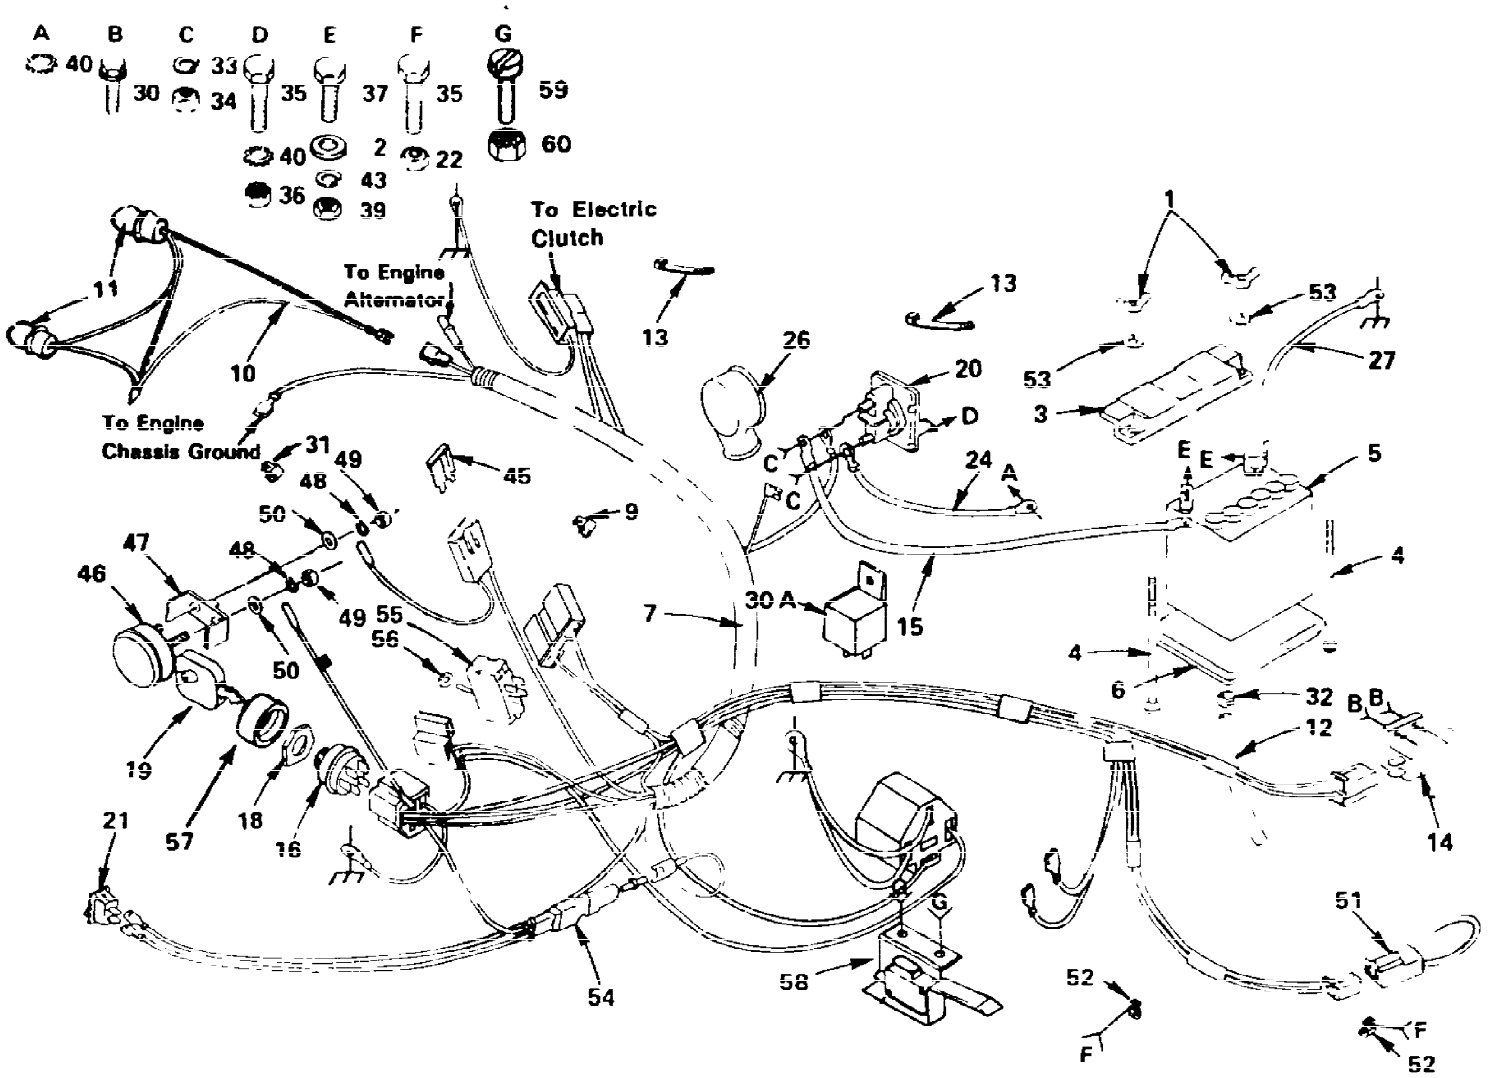

**ROPER YT16 HYDROSTATIC YARD TRACTOR--MODEL NUMBERS YTH160CR AND YTH160CT
ELECTRICAL**

Ref #	Part Number	Qty	Description
1	73490400		SUB= 146525
2	19091016		WASHER
3	102476X		SUB= 150109
4	72240460		BOLT
5	227J		SUB= 123899X
5	227J		SUB= 123899X
6	7603J		"TRAY T, BATTERY"
7	110858X		HARNESS YTH
9	4171R		CLIP T
10	110859X		HARNESS T
11	7662J		SUB= 4152J
12	100541K		SUB= 7697J
13	7192J		WIRE TIE
14	104445X		SWITCH-INTER. GT
15	4206J		CABLE-BATTERY T
16	4406R		SUB= STD365402
18	109788X		SUB= 124211X
19	109434X		KEY MOLDED
20	109081X		SUB= 146154
21	110712X		SWITCH LT
22	73680400		SUB= 73690400
24	4208J		SUB= 4799J
26	719J		SUB= 154336
27	4207J		CABLE T
30	17021008		SCREW
30A	109748X		RELAY ASSY T
31	2751R		CLIP T
32	109596X		HOSE CLAMP T
33	10090400		SUB= 10040400
34	73350400		NUT
35	74780408		BOLT
36	73510400		NUT
37	74760412		BOLT LT
39	73220400		SUB= 50675
40	11050400		LOCKWASHER
43	10040400		LOCKWASHER
45	108824X		FUSE HYT
46	9433R		AMMETER T
47	6009J		SUB= 532131708
48	10101000		SUB= 10071000
49	73911000		NUT
50	19070818		WASHER
51	102501X		SUB= 141940
52	235R		CLIPT
53	11030400		LOCKWASHER GT
54	106315X		SUB= 135665
55	4021J		SWITCH.PTO.T
56	4022J		HEX NUT T
57	109787X		SUB= 147626
58	121064X		SWITCH T
59	74641008		SUB= 71031008
60	73951000		"NUT,KEPS"
	101539X		SHEET INSTR LT