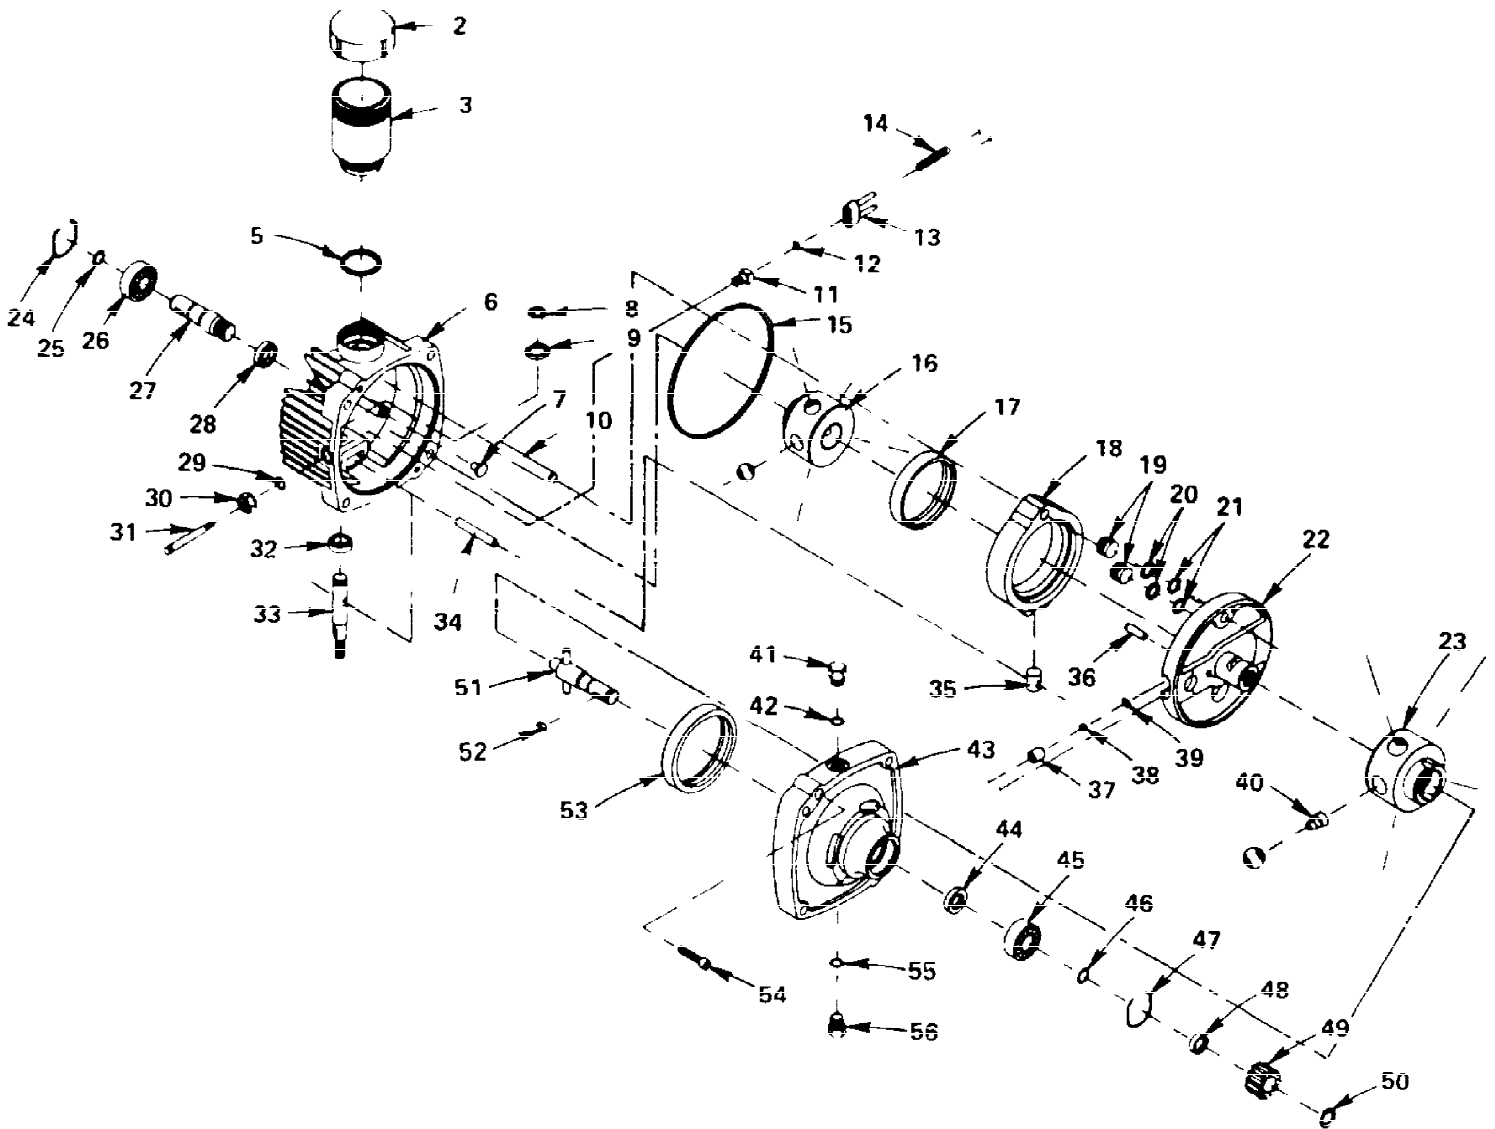

**ROPER YT16 HYDROSTATIC YARD TRACTOR--MODEL NUMBERS YTH160CR AND YTH160CT
PUMP**

Ref #	Part Number	Qty	Description
2	108907X		RESERVOIR CVR HYT
3	108908X		RESERVOIR BDY HYT
5	108910X		SEAL RING HYT
6	108911X		COVER
7	108912X		PIN HYT
8	108913X		RETAINING RING
9	108914X		WASHER HYT
10	108915X		NLA
11	108916X		GUIDE FITTING HYT
12	108917X		NLA
13	108918X		NLA
14	108919X		SPRING HYT
15	108920X		SEAL RING HYT
16	108921X		PUMP ROTOR HYT
17	108922X		PUMP RACE HYT
18	108923X		NLA
19	108924X		PISTON HYT
20	108925X		NLA
21	108926X		O RING HYT
22	108927X		PINTLE
23	108928X		NLA
24	108929X		SUB= 108952X
25	108930X		SNAP RING
26	108931X		SUB= 108950X
27	108932X		INPUT SHAFT HYT
28	108933X		SUB= 108949X
29	108934X		O RING HYT
30	108935X		NUT&GASKET AS HYT
31	108936X		SHAFT DUMP HYT
32	108937X		SEAL HYT
33	108938X		CONTROL SHAFT
34	108939X		SUB= 108938X
35	108940X		NLA
36	108941X		NLA
37	108942X		VALVE BODY HYT
38	108943X		"HYT, BALL"
39	108944X		RETAINER RING HYT
40	108945X		SPRING HYT
41	108946X		SUB= 108961X
42	108947X		SUB= 108960X
43	108948X		BODY HYT
44	108949X		SEAL HYT
45	108950X		"HYT, BEARING"
46	108951X		SNAP RING
47	108952X		RETAINER RING HYT
48	108953X		NLA
49	108954X		NLA
50	108955X		RETAINER RING HYT
51	108956X		OUTPUT SHAFT
52	108957X		KEY HYT
53	108958X		MOTOR RACE HYT
54	108959X		CAP SCREW HYT
55	108960X		O RING HYT