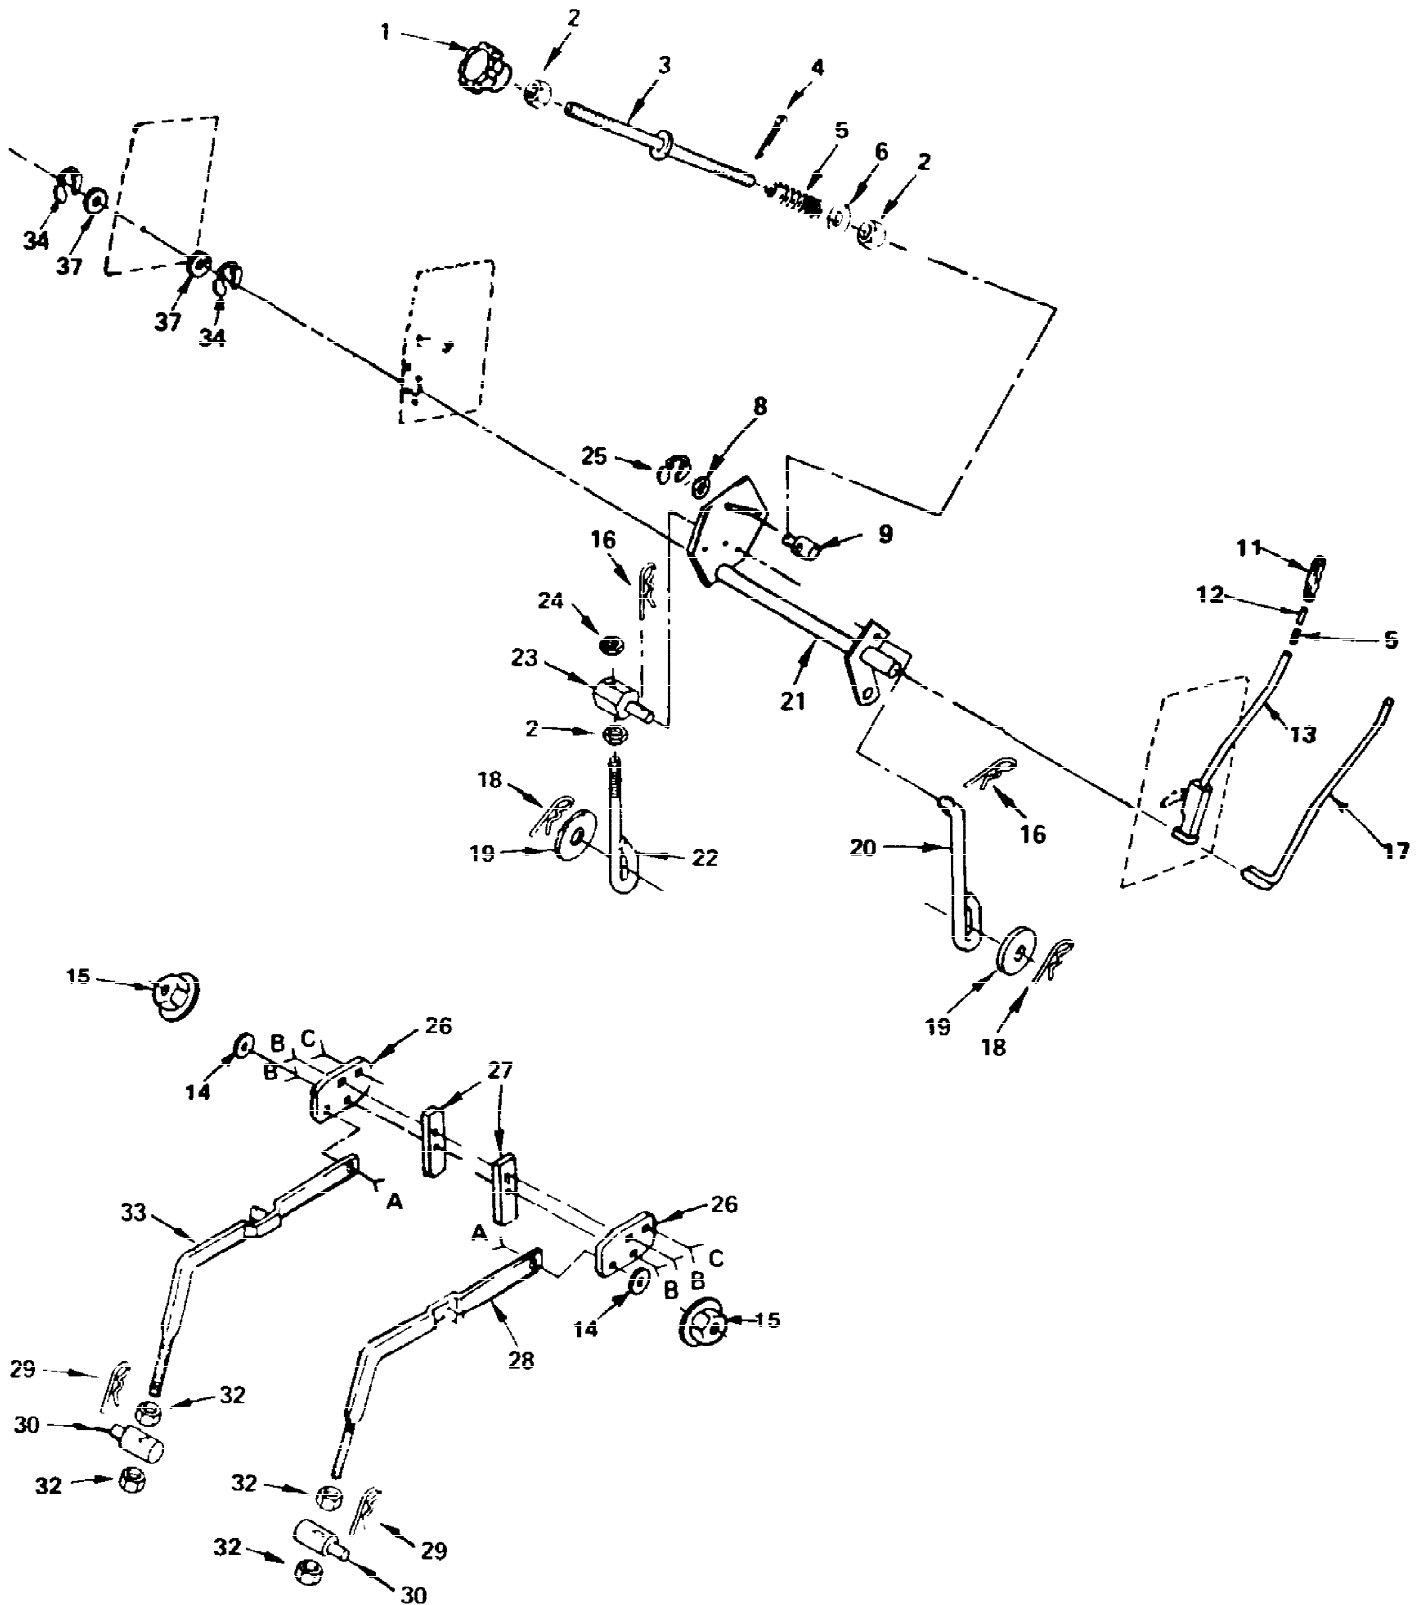

ROPER YT16 HYDROSTATIC YARD TRACTOR--MODEL NUMBERS YTH160CR AND YTH160CT
LIFT ADJUSTMENT

Ref #	Part Number	Qty	Description
1	100734K		SUB= 138057
2	110807X		NUT T
3	110729X		ROD LIFT LT
4	76020308		SUB= 3145
5	2876H		SPRING T
6	19131016		WASHER
8	19151216		WASHER
9	110810X		TRUNION LT
11	109413X		GRIP
12	105723X		SUB= 125925X
13	121002X		SUB= 123096X
14	110739X		WASHER T
15	73980600		NUT SPECIAL T
16	4939M		SUB= 85902
17	121006X		LEVER ROD LT
18	4921H		SPRING.RETAINER
19	19171516		WASHER T
20	110029X		LIFT LINK LT
21	121031X		SHAFT YTH
22	110448X		PIVOT PIN T
23	110447X		SUB= 132793
24	73710700		NUT LOCK YTH
25	12000037		KLIP RING
26	105864X		"BRACKET, SUSPE T"
27	106854X		SUB= 121252X
29	9135R		SPRING H
30	106308X		SUB= 130171
32	73220800		NUT
33	105863X		SUB= 121599X
34	12000034		KLIP RING
37	19292016		WASHER