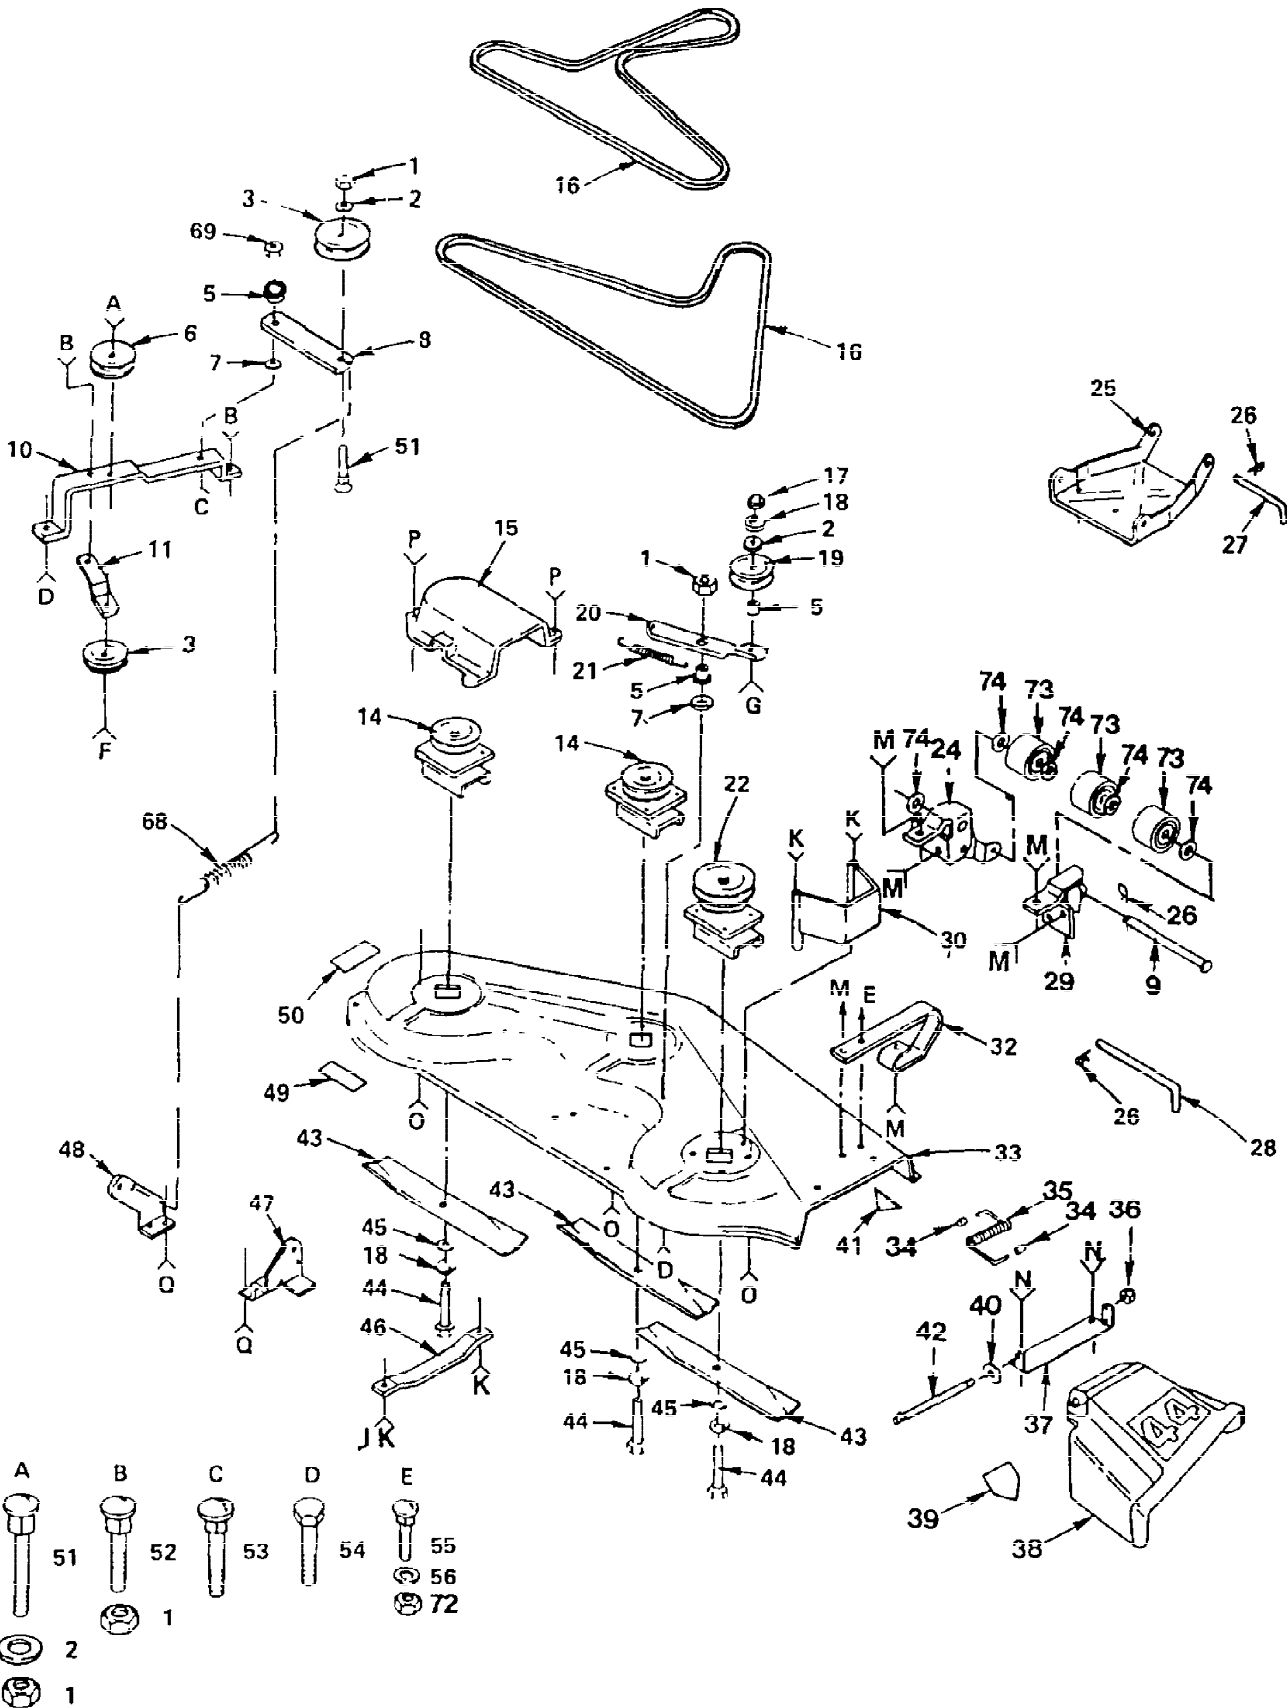

ROPER YT HYDROSTATIC YARD TRACTOR--MODEL NUMBER YTH160DR

MOWER

Ref #	Part Number	Qty	Description
1	73680600		SUB= 73690600
2	19131614		WASHER
3	102403X		IDLER-FLAT T
5	106902X		SPACER RETAINER
6	677A451		IDLER-INSIDE T
7	106513X		"WASHER, WEAR LT"
8	121425X		ARM IDLER
9	109776X		PIVOT PIN T
10	106523X		"SUPPORT YT, BAR"
11	106522X		BRACE-IDLER YT
14	121658X		SUB= 136819
15	106214X		GUARD YT
16	106085X		BELT-V.79.1.MWR
17	73220600		NUT.HEX.3/8-16UNC
18	10040600		LOCKWASHER
19	102932X		IDLER.FLAT.GTV
20	106526X		ARM-IDLER YT
21	7644J		SPRING T
22	121705X		JACKSHAFT
24	109599X		BRACKET LH YTH
25	105662X		LINK.PARALLEL
26	4921H		SPRING.RETAINER
27	105744X		"ROD, FRT. PARAL T"
28	109835X		HINGE PIN T
29	109600X		BRACKET RH YTH
30	108119X		GUARD BELT HYT
32	8418J		SUB= 136321
33	121423X		SUB= 144729
34	105304X		CAP-SLEEVE LT
35	106735X		ROD-HINGE T
36	110452X		NUT PUSH M
37	109743X		SUB= 137607
38	109785X		DEFLECTOR SHIELD
39	121349X		DECAL WARNING
40	19111016		WASHER
41	109984X		NLA
42	106735X		ROD-HINGE T
43	106635X		SUB= 25034
44	74610624		BOLT.3/8-24X1-1/2
45	19132012		WASHER
46	7631J		RUNNER-LH M
47	109278X		SUB= 123807X
48	108359X		SUB= 123808X
49	108592X		DECAL HYT
50	105185X		DECAL-INST YT
51	72140614		BOLT
52	72140608		SUB= 72110608
53	72140612		BOLT
54	74760620		SUB= 74780620
55	72140506		BOLT
56	19111116		WASHER
68	102727X		"SPRING.EXT.8.5""
69	73930600		LOCKNUT

Ref #	Part Number	Qty	Description
72	1685H		SUB= 68478
73	109729X		ROLLER T
74	19151610		WASHER T