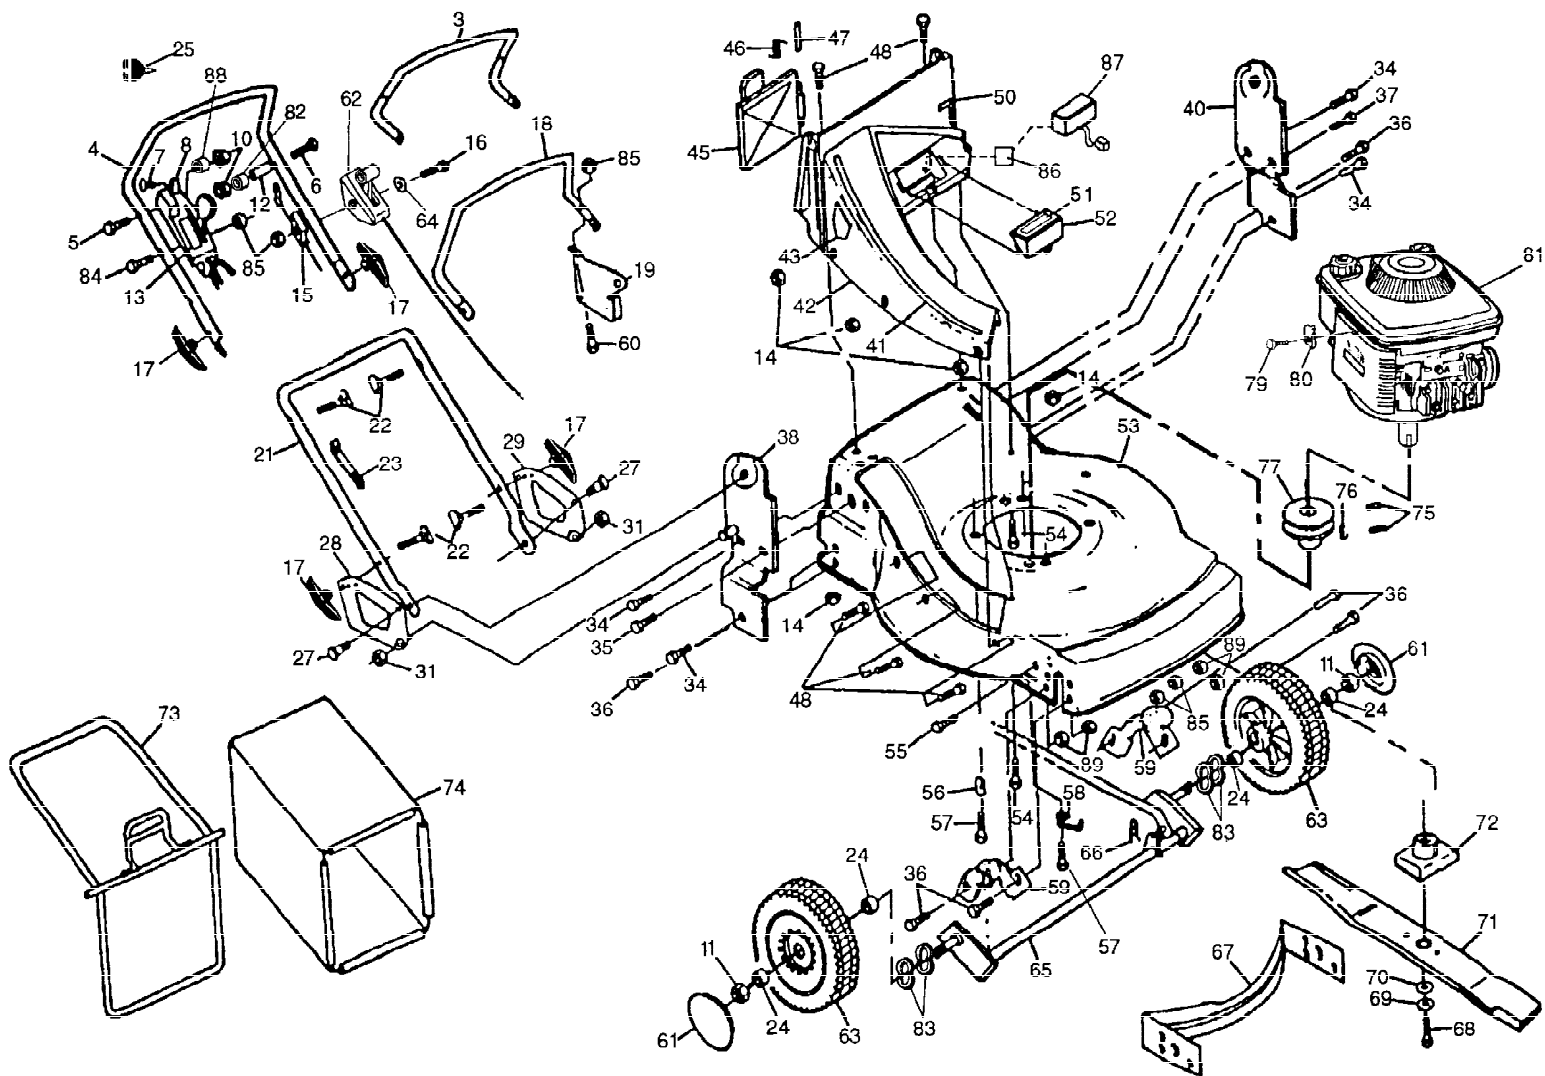

22" ROTARY LAWN MOWER - - MODEL NUMBER RE265A

Ref #	Part Number	Qty	Description
3	752184X479		"BAR,ENG CONTROL"
4	750628X479		UPPER HANDLE
5	128889		"SCREW,MACHINE"
6	128890		"SCREW,MACHINE"
7	751584		SCREW
8	752031		SUB= 700918
10	128861		NUT
11	83923		HEX FLANGE LOCKNT
12	751385		SPACER
13	801317		NLA
14	751152		LOCKNUT
15	134933		ENG ZONE CNTL CBL
16	85692		SUB= 74250434
17	63688		SUB= 136376
18	751607X479		"BAR,CONTROL"
19	751800X479		"CABLE,PULL"
21	750579X479		SUB= 151720X479
22	131959		BOLT.HANDLE.LM
23	66426		SUB= 7192J
24	751068		BEARING
25	122147		SUB= 122147X
27	752183		SUB= 752183X
28	752100X479		HDLE LINK RH PM
29	752102X479		HDLE LINK LH PM
31	63124		SUB= 73690500
34	74760514		BOLT
35	74930522		SUB= 874930522
36	65231		SCREW
37	74760528		BOLT
38	134447		SUB= 532134447
40	134472		HANDLE BRK ASM LH
41	130552		SUB= 532130552
42	750694		HI-VAC TUNNEL
43	107339		SUB= 107339X
45	752110		SUB= 532752110
46	750783		SPRING(LEFT)
47	750893		HINGE ROD
48	751872		SCREW
50	751339		QUICK 7 DECAL
51	751116		"DECAL,BATTERY CVR"
52	750700		"COVER,BATTERY"
53	135315		HOUSING KIT
54	751155		SCREW
55	74100412		SCREW
56	851201X004		WASHER
57	850998		SCREW
58	851000		BELT SNUBBER
59	750838		"BUSHING,TORQ TUBE"
60	74310416		SUB= 874310416
61	77400		HUB CAP
62	128878		SUB= 700590
63	801378		SUB= 532801378
64	85723		WASHER PM

Ref #	Part Number	Qty	Description
54	67725		WASHER FLUT
55	83923		HEX FLANGE LOCKNT
56	750734		DUST COVER
57	752258		PINION RH
58	752259		PINION LH
59	74180410		SUB= 874180410
60	751706		REAR TORQUE ASS'Y
61	751616X004		STIFFENER
62	752160		"BAFFLE,HI VAC"
63	750800X479		HEIGHT TUBE
64	128773		"ROD,SKIRT"
65	751872		SCREW
66	125298		SUB= 752170X004
68	751999		SEAL PINION
69	57072		SEAL
70	751658		"WASHER,SPRING WAV"