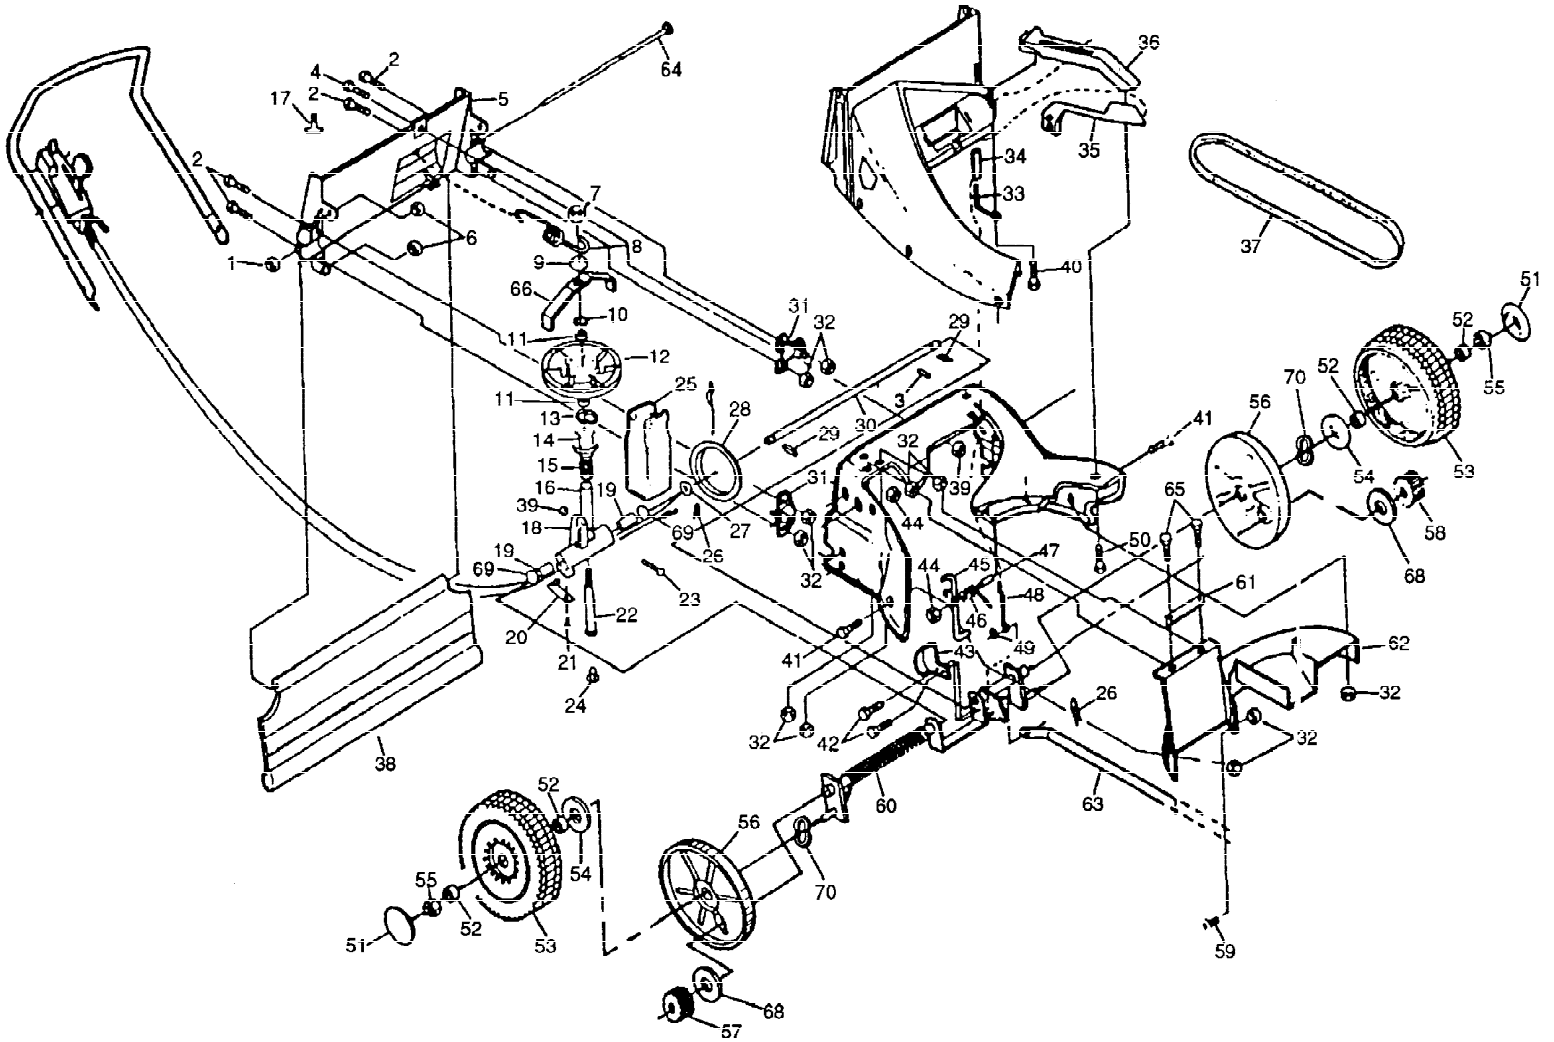

22" ROTARY LAWN MOWER - - MODEL NUMBER RE265A

Ref #	Part Number	Qty	Description
1	69180		LOCKNUT
2	74760412		BOLT LT
3	88028		SUB= 851980
4	71011007		SUB= 871011007
5	752037		"PLATE,BACK"
6	70095		SUB= 532070095
7	750253		LOCKNUT
8	751888		"SPRING,DRIVE"
9	750892		SPACER
10	65302		SUB= 2267J
11	751991		BEARING
12	750684		PULLEY
13	751659		"WASHER,SPRING WAV"
14	750680		STAND-OFF.
15	750834		"SPRING,COMPRESSIO"
16	750679		"BEAR,OILITE"
17	752027X004		"RETAINER,DR SPRIN"
18	751993		SUB= 48309
19	751992		BEARING
20	750682X004		CLAMP
21	84026		HEX THD ROLL SCR
22	111420		SUB= 111420X
23	751996		SHOULDER BOLT
24	752262		PLUG
25	125261		SUB= 752007X004
26	63640		COTTER PIN
27	52160		WASHER
28	750688		FRICITION WHEEL
29	850018		PAWL DRIVE
30	48219		"KIT,DRIVE SHAFT"
31	750699		PIVOT CAP
32	88349		FLANGE NUT PM
33	750998		SLIDE INDICATOR
34	750993		HEIGHT INDICATOR
35	750698		SINGLE POINT LEVE
36	750829		HI-VAC HANDLE
37	752032		"BELT,DRIVE"
38	750898		SUB= 140530
39	74189		NUT
40	751155		SCREW
41	72070404		SUB= 872070404
42	54583		SCREW
43	751579X479		SUB= 751579X004
44	751153		LOCKNUT
45	750708		ENGAGEMENT LEVER
46	750995		"SPRING,TORSION"
47	750848		SPACER
48	750994		INDICATOR.LINK
49	751818		"NUT,SPEED"
50	751154		SCREW
51	77400		HUB CAP
52	751068		BEARING
53	801591		SUB= 532801591