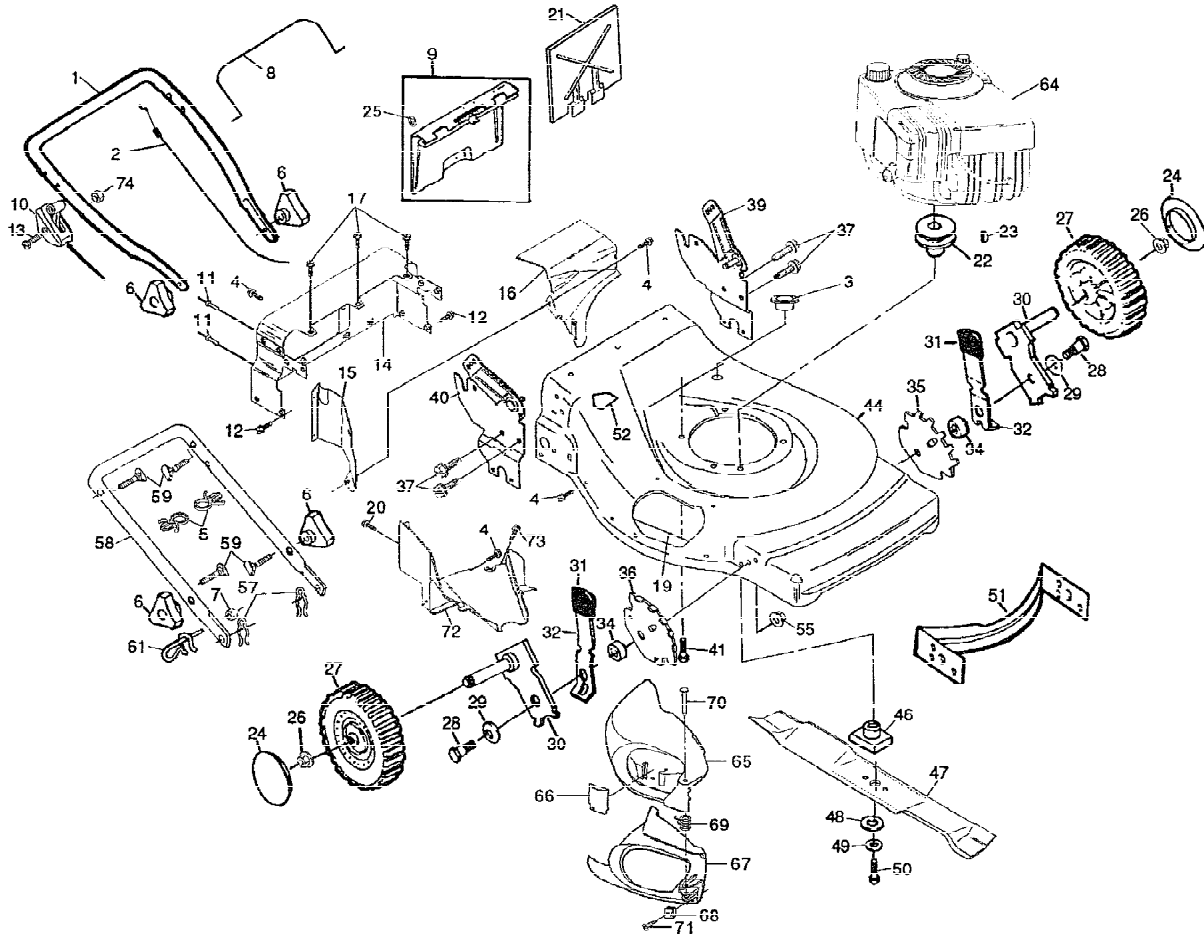

ROTARY LAWN MOWER MODEL NUMBER BR4V876A

Ref #	Part Number	Qty	Description
1	153346X479		SUB= 166860X479
2	145067		CABLE.MZR.RWGD
3	145073		GROMMET.CABLE.MZR
4	150050		SCREW.HXTAP.10-24
5	151517		SUB= 7192J
6	87692		KNOB PM
7	73510400		NUT
8	145641		BAIL.CNTRL.W/GRIP
9	147690		KIT.DOOR.REAR.22
10	700417		"CONTROL, THROTTLE"
11	128415		BLIND RIVET
12	STD512505		HEX TAPPING SCREW
13	59935		SCREW.HX.WSH.HD.
14	144991X479		PLATE.BACK.22RWGD
15	145594X479		BAFFLE.SD.22RWGD
16	145066X479		BAFFLE.DISCH.22RD
17	149027		SCREW.1/4-20X.50.
19	148152X479		PLATE.BAFFLE.QT.
20	150050		SCREW.HXTAP.10-24
21	146673X479		PLATE.MULCH.22RGD
22	85543		ENGINE PULLEY PM
23	87677		HI PRO KEY PM
24	77400		HUB CAP
25	12000014		E-RING
26	83923		HEX FLANGE LOCKNT
27	146247		WHEEL.8X2.PR.RAD.
28	142748		BOLT SHLD 3/8-16
29	62335		"WASHER, BELLEVIL."
30	145937X004		ARM.AXLE.BZP.7POS
31	701037		KNOB HDL ERGO DLX
32	850862X004		SELECTOR SPRING
34	146630		SPACER.HEIGHT.ADJ
35	152513		WHEEL ADJ BRACKET
36	152512		WHEEL ADJ BRACKET
37	55187		SCREW
39	153304X479		BRACKET.HDLE.LH.
40	153305X479		BRACKET.HDLE.RH.
41	150406		BOLT.ENG.3/8-16
44	152380		HOUSING KIT
46	851514		ADAPTOR.BLADE.LM
47	141114		"BLADE.MULCH.22""
48	851074		"WASHER,HARDEN"
49	850263		LOCKWASHER
50	851084		SCREW
51	801652X479		BAFFLE.FRT.PNT.
52	145494		DECAL.DANGER.CUTF
55	751592		LOCKNUT PM
57	51793		HAIRPIN COTTER
58	151723X479		HANDLE.LOWER.3POS
59	131959		BOLT.HANDLE.LM
61	132001		ROPE GUIDE
64			CHECK WITH SUPPLIER
64	152828		ENGINE