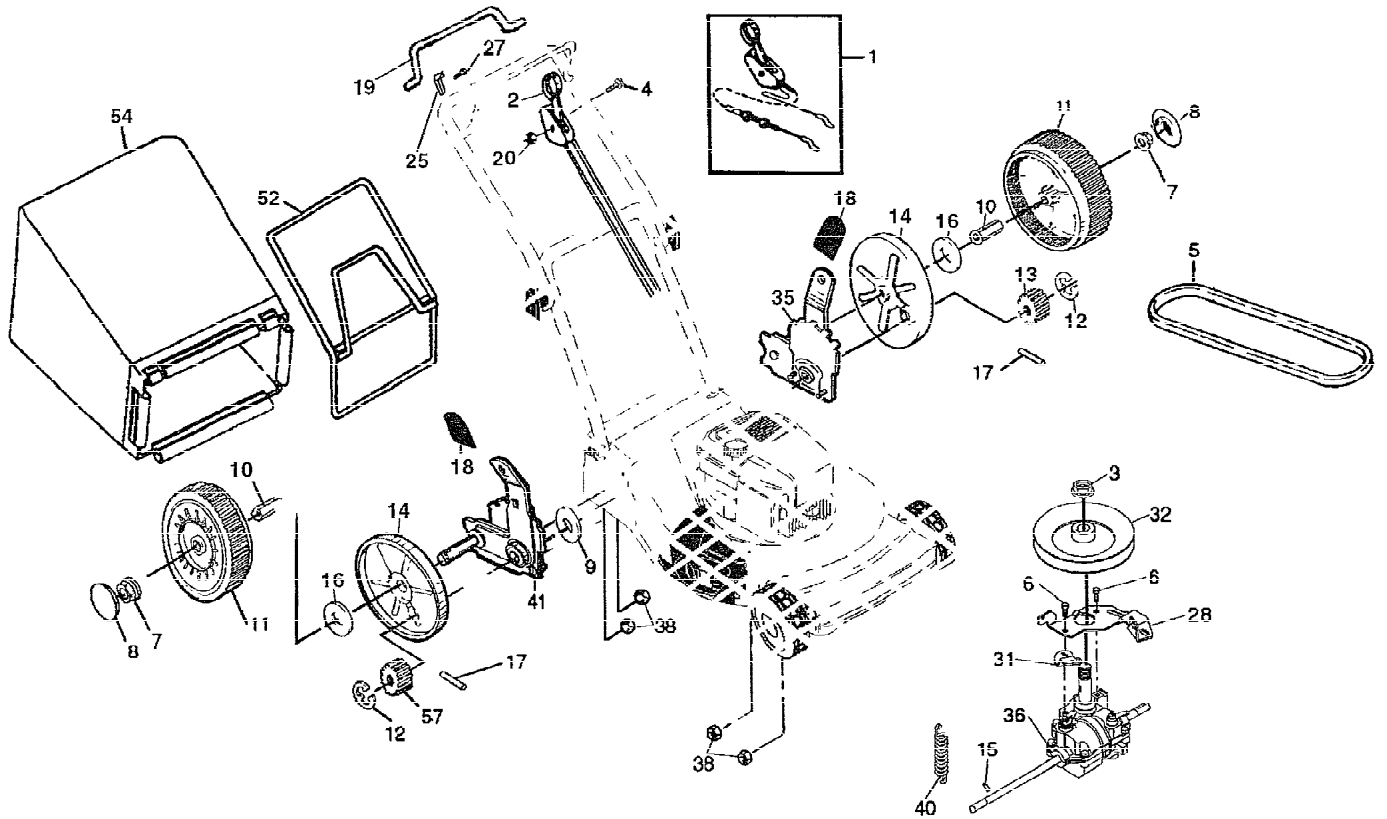

ROTARY LAWN MOWER MODEL NUMBER BR4V876A

Ref #	Part Number	Qty	Description
1	145088		SUB= 158896
2	147715		SUB= 158896
3	M73031000		NUT.HXWSH.METRIC
4	144929		SCREW.HXHD.WASH.
5	145084		BELT.V.RWGD.
6	146315		SCREW.HXHD.TAPTIE
7	145212		NUT.HXFLG.LOCK.
8	77400		HUB CAP
9	57079		THRUST WASHER
10	86960		BUSHING.ROUND
11	700953		WHEEL.8X2.LP.PR
12	12000058		E-RING.7/16.RE.
13	850017		DR PINION LH
14	88080		DUST SHROUD PM
15	145354		PIN.SPRING.THRUST
16	67725		WASHER FLUT
17	851980		DRIVE PAWL
18	701037		KNOB HDL ERGO DLX
19	145071		BAIL.CNTRL.DRIVE
20	751152		LOCKNUT
25	850733X004		"BRKT,UPSTOP"
27	750097		TAPPING SCREW
28	145096X004		BRACKET.GCASE.ENG
31	145842X004		LEVER.CLUTCH.ENG
32	145093		PULLEY.DRIVEN.RGD
35	152383		WHEEL ADJ ASSY LH
36	145085		TRANS.3SP.RWGD
38	STD541425		LOCKNUT
40	144902		SPRING.BELT.TENS.
41	152382		WHEEL ADJ ASSY RH
52	150224		FRAME.CTCHR.EZ.DU
54	150717		GRASS BAG.GENERIC
57	850016		DR PINION RH