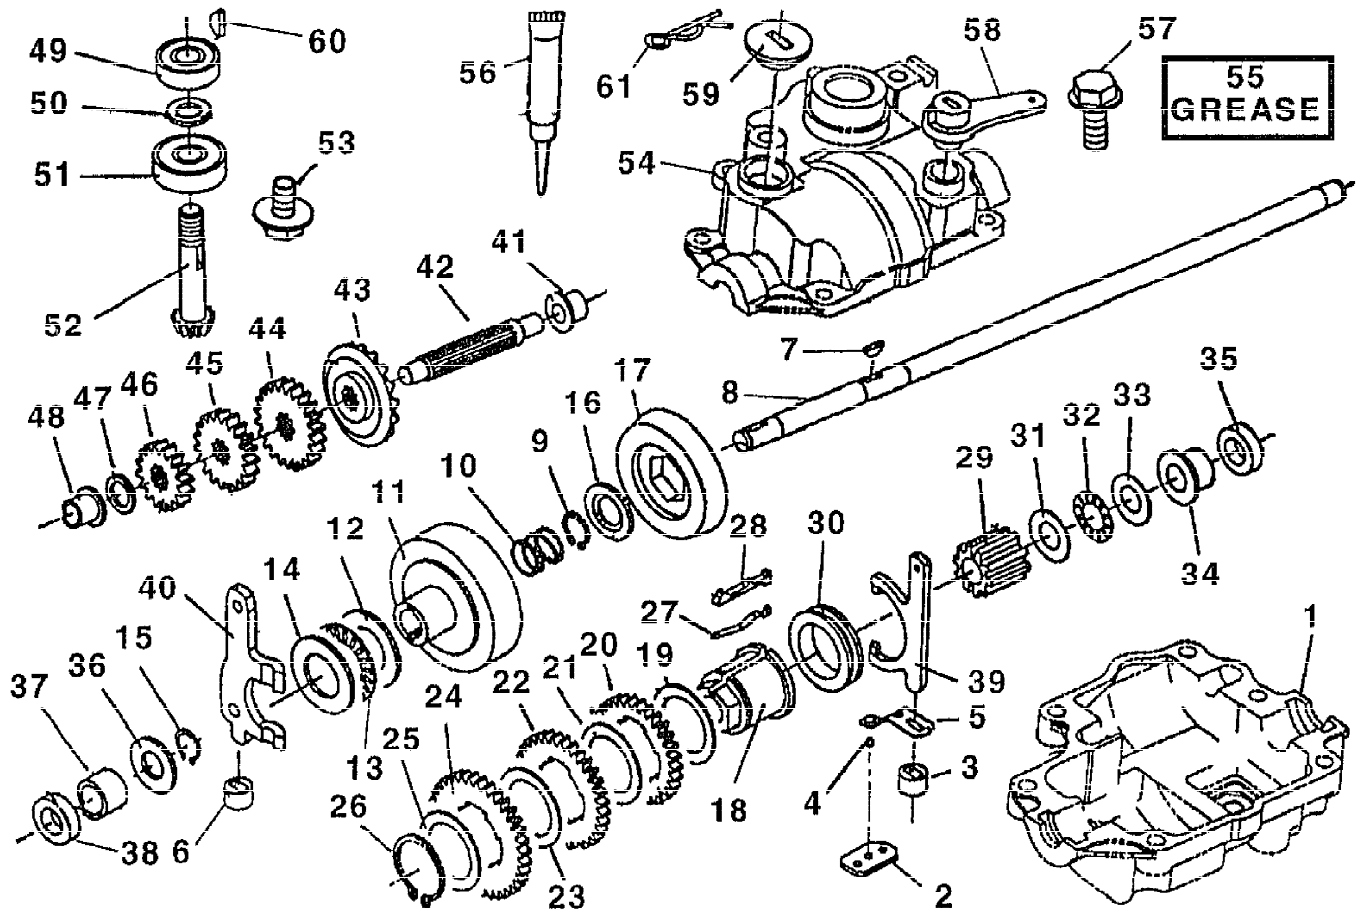

Ref #	Part Number	Qty	Description
65	701458		SUB= 150128
66	146595X479		DOOR LATCH
67	702807		SUB= 142386
68	141839		NUT.SPEED.TYPE.J
69	72808		HINGE SPRING
70	702809		ROD.HINGE
71	141841		SCREW.PNHD.#10
72	145062		BAFFLE.BELT.COVER
73	17411312		SCREW.HX.13X.750
74	63601		SUB= 73800400
	153273		MANUAL O BRV876A
	153274		MANUAL R BR4V876A

## GEAR CASE ASSEMBLY 145085

**NOTE.** All component dimensions given in U S inches  
1 inch = 25.4 mm

Ref #	Part Number	Qty	Description
	145085		TRANS.3SP.RWGD
1	148145		CASEL.19215624140
2	148123		PLATE.19217127180
3	148118		SUPT.19215027140
4	148135		BALL.24190040001
5	148122		SPRIN.19215027170
6	148132		SUPT.19215627360
7	148093		KEY.W.19215125130
8	148114		AXLE.19215685390
9	148095		RING.19215125350
10	148109		SPRIN.19215625500
11	148102		CONE.19215625410
12	148112		WASHE.19215625540
13	148108		NEEDL.19215625480
14	148112		WASHE.19215625540
15	148095		RING.19215125350
16	148096		WASHE.19215125360
17	148103		CONE.19215625440
18	148101		COLLA.19215625400
19	148097		WASHE.19215025370
20	148090		GEAR.19215025351
21	148097		WASHE.19215025370
22	148083		GEAR.19215025341
23	148097		WASHE.19215025370
24	148075		GEAR.19215025331
25	148097		WASHE.19215025370
26	148113		RING.22242000280
27	148119		SPRIN.19217127151
28	148121		KEY.W.19217127160
29	148098		SUPT.19217125380
30	148115		COLLR.19215027111
31	148111		WASH.19215625520
32	148110		NEEDL.19215625510
33	148111		WASH.19215625520
34	148106		BUSH.19215625460
35	148107		SEAL.19215625471
36	148096		WASHE.19215125360
37	148104		BUSH.19215025452
38	148107		SEAL.19215625471
39	148116		FORK.19217127120
40	148124		FORK.19215627310
41	148069		BUSH.19215025280
42	148065		SHAFT.19215625200
43	148066		RING.19215125210
44	148089		GEAR.19215025251
45	148080		GEAR.19215025241
46	148072		GEAR.19215025231
47	148067		WASH.19215125280
48	148069		BUSH.19215025280
49	148141		BEAR.24102060004
50	148139		WASH.22117100000
51	148140		BEAR.24101062004
52	148137		SHAFT.19215025110