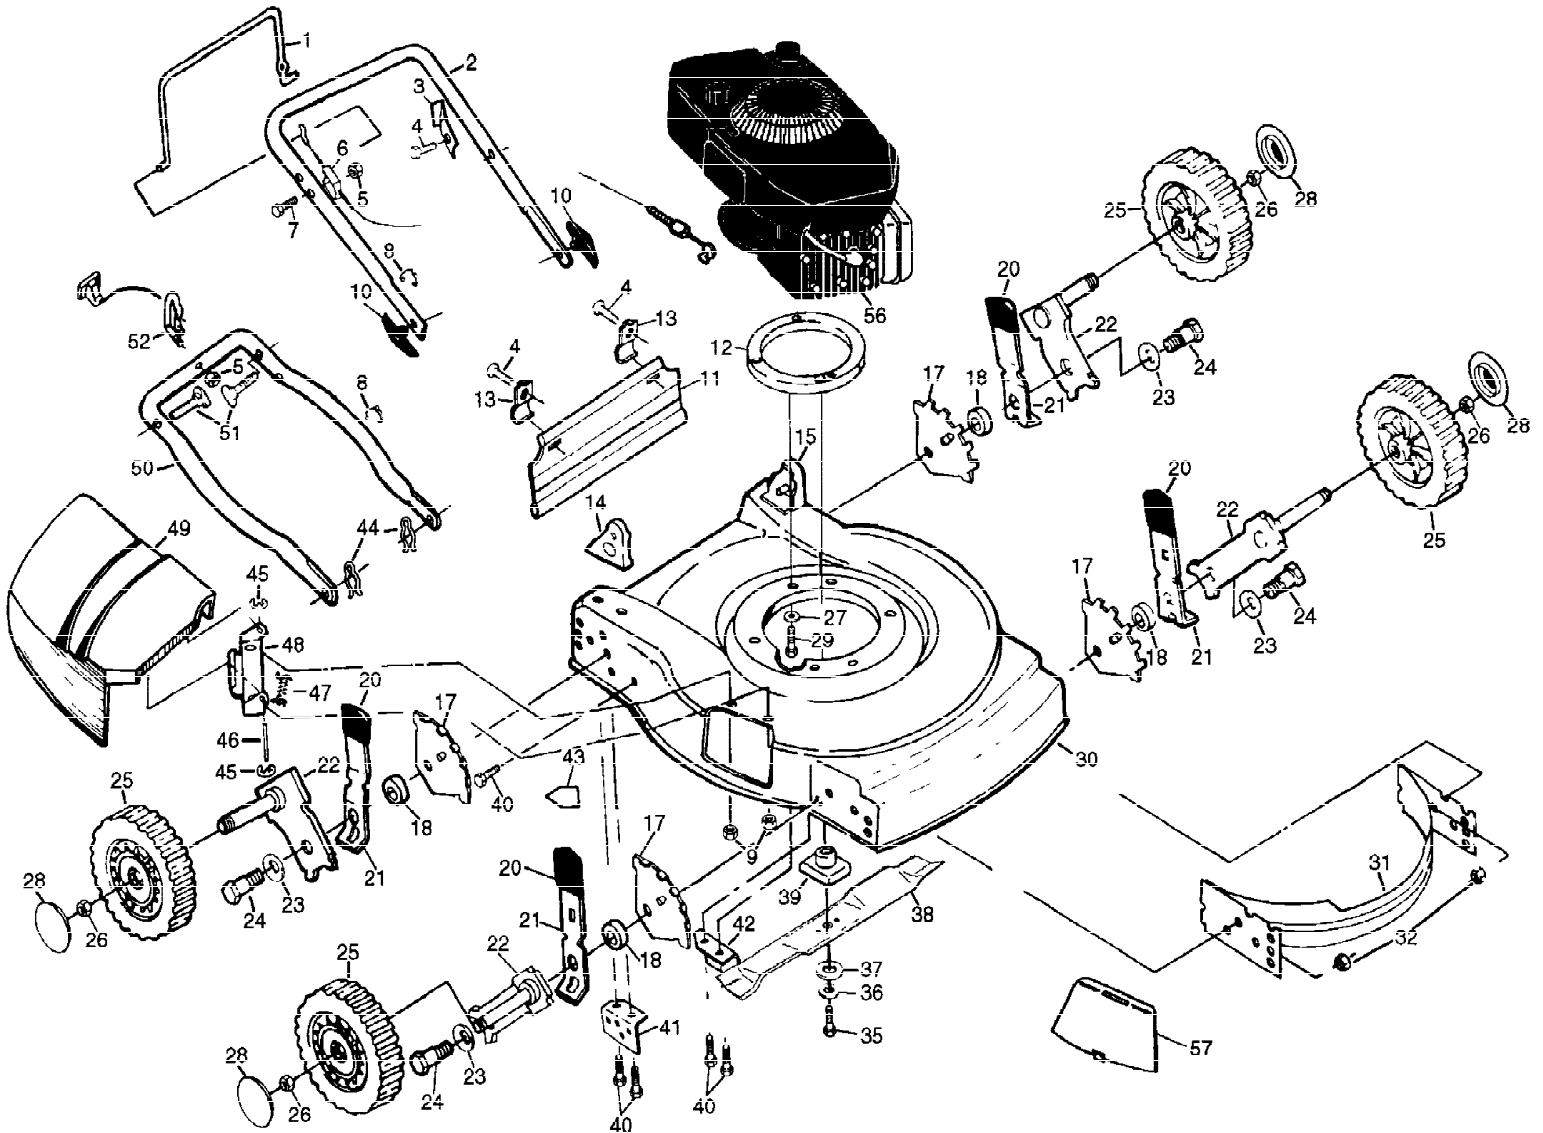

**ROTARY LAWN MOWER- -MODEL NO. 917.382720**

Ref #	Part Number	Qty	Description
1	86902		CONTROL BAR PM
2	133088X479		SUB= 918133088X479
3	86899X004		"BRKT,UPSTOP PM"
4	750097		TAPPING SCREW
5	STD541425		LOCKNUT
6	130861		"CABLE,ENG ZONE CO"
7	74350424		BOLT 1/4-20-1 1/2
8	85827		CABLE CLIP PM
9	63601		SUB= 73800400
10	136376		KNOB HANDLE
11	140543		SKIRT.RD.20/22
12	701313		SPACER.ASM.ENGINE
13	87584X004		"BRKT,DEFL PM"
14	701969X479		SUB= 150959
15	701971X479		SUB= 150959
17	750085X007		BRKT.WHL.ADJ
18	84920		SUB= 146630
20	87877		KNOB PM
21	850855X004		SUB= 700331X004
22	145935X004		ARM.AXLE.ASM.BZP.
23	62335		"WASHER, BELLEVIL."
24	142748		BOLT SHLD 3/8-16
25	1462548		WHEEL AND TIRE ASSY
26	83923		HEX FLANGE LOCKNT
27	53998		SUB= 19131216
28	77400		HUB CAP
29	850998		SCREW
30	48341		KIT HSG 20SD PUSH
31	701706X479		BAFFLE.FRT.20SD
32	751592		LOCKNUT PM
35	851084		SCREW
36	850263		LOCKWASHER
37	851074		"WASHER,HARDEN"
38	752233		SUB= 204114-884
39	850977		BLADE ADAPTOR
40	55187		SCREW
41	88272X479		"BRKT,SUSP RH"
42	88271X479		BRKT SUSP LH
43	85463		DECAL-DANGER PM
44	51793		HAIRPIN COTTER
45	12000014		E-RING
46	87590		ROD PM
47	87589		SPRING PM
48	87593		BRACKET PM
49	750149		DISCHARGE GRD
50	84676X479		SUB= 151516X479
51	131959		BOLT.HANDLE.LM
52	103672X		ROPER GUIDE PM
54	87576X479		REAR BAFFLE
56	146291		ENGINE CRAFTSMAN MODEL NUMBER 143.954002
57	751772X479 133213		MULCHER PLATE SUB= 152095

Ref #	Part Number	Qty	Description
	146312		OWNERS MANUAL
	128415		BLIND RIVET