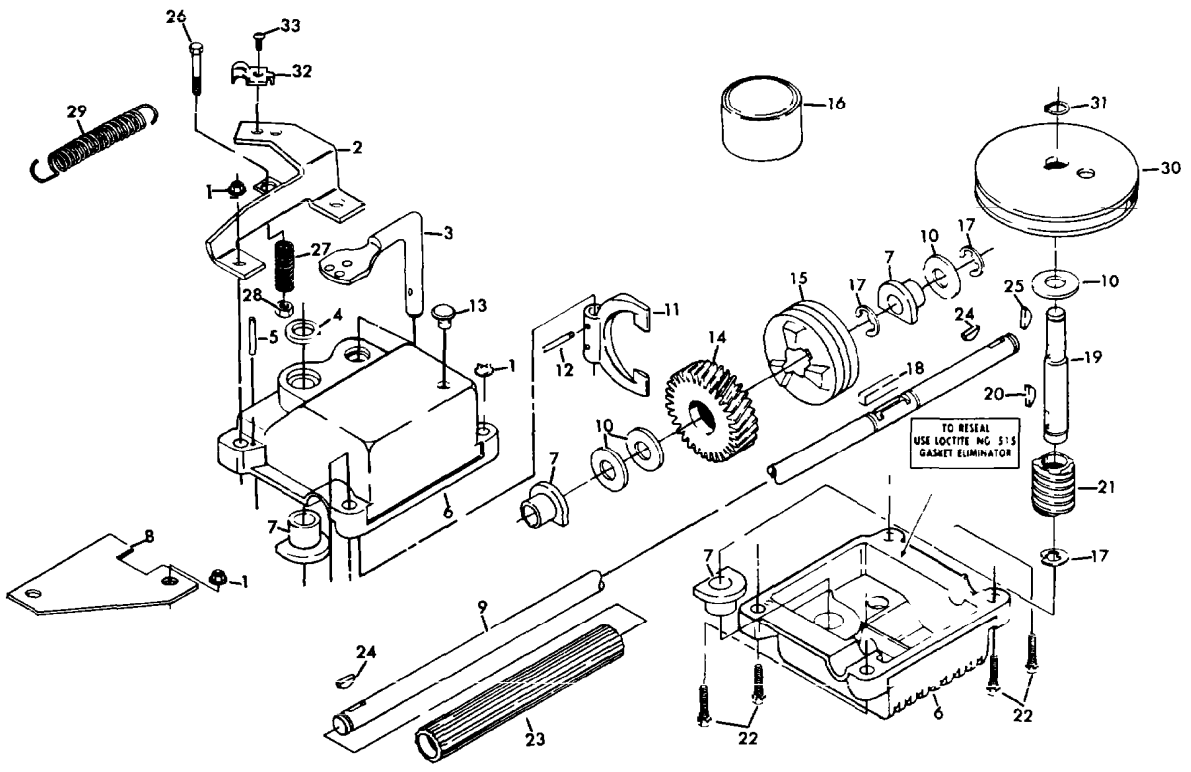

LAWN MOWER - MODEL NUMBER BS70BR

GEAR CASE ASSEMBLY PART NO. 88448

Ref #	Part Number	Qty	Description
1	53838		SUB= 73510400
2	85178		SUB= 85177X004
3	86613		SHIFTER ASM PM
4	57072		SEAL
5	57388		DRIVE LOK PIN
6	48032		CASE HALF KIT PM
7	77881		BEARING
8	77039		SUB= 81585X004
9	79946		DRIVE SHFT KIT PM
10	57079		THRUST WASHER
11	75144		NLA
12	87822		GROOVE PIN PM
13	86447		PLUG PM
14	83659		SUB= 133804
15	75424		SUB= 750436X
16	58354		SUB= 6066J
17	53753		E-RING
18	83684		SQUARE KEY
19	83720		WORM SHAFT
20	65692		WOODRUFF KEY
21	83680		WORM
22	50950		SUB= 2276J
23	86012		DRV SHAFT TUBE PM
24	65692		WOODRUFF KEY
25	57076		WOODRUFF KEY
26	54338		SUB= 74760444
27	83632		SUB= 137090
28	68038		SUB= 73850400
29	75192		SPRING
30	83681		PULLEY.DRIVE.LM
31	74976		RETAINER RING
32	83700		CABLE CLAMP
33	54562		SCREW