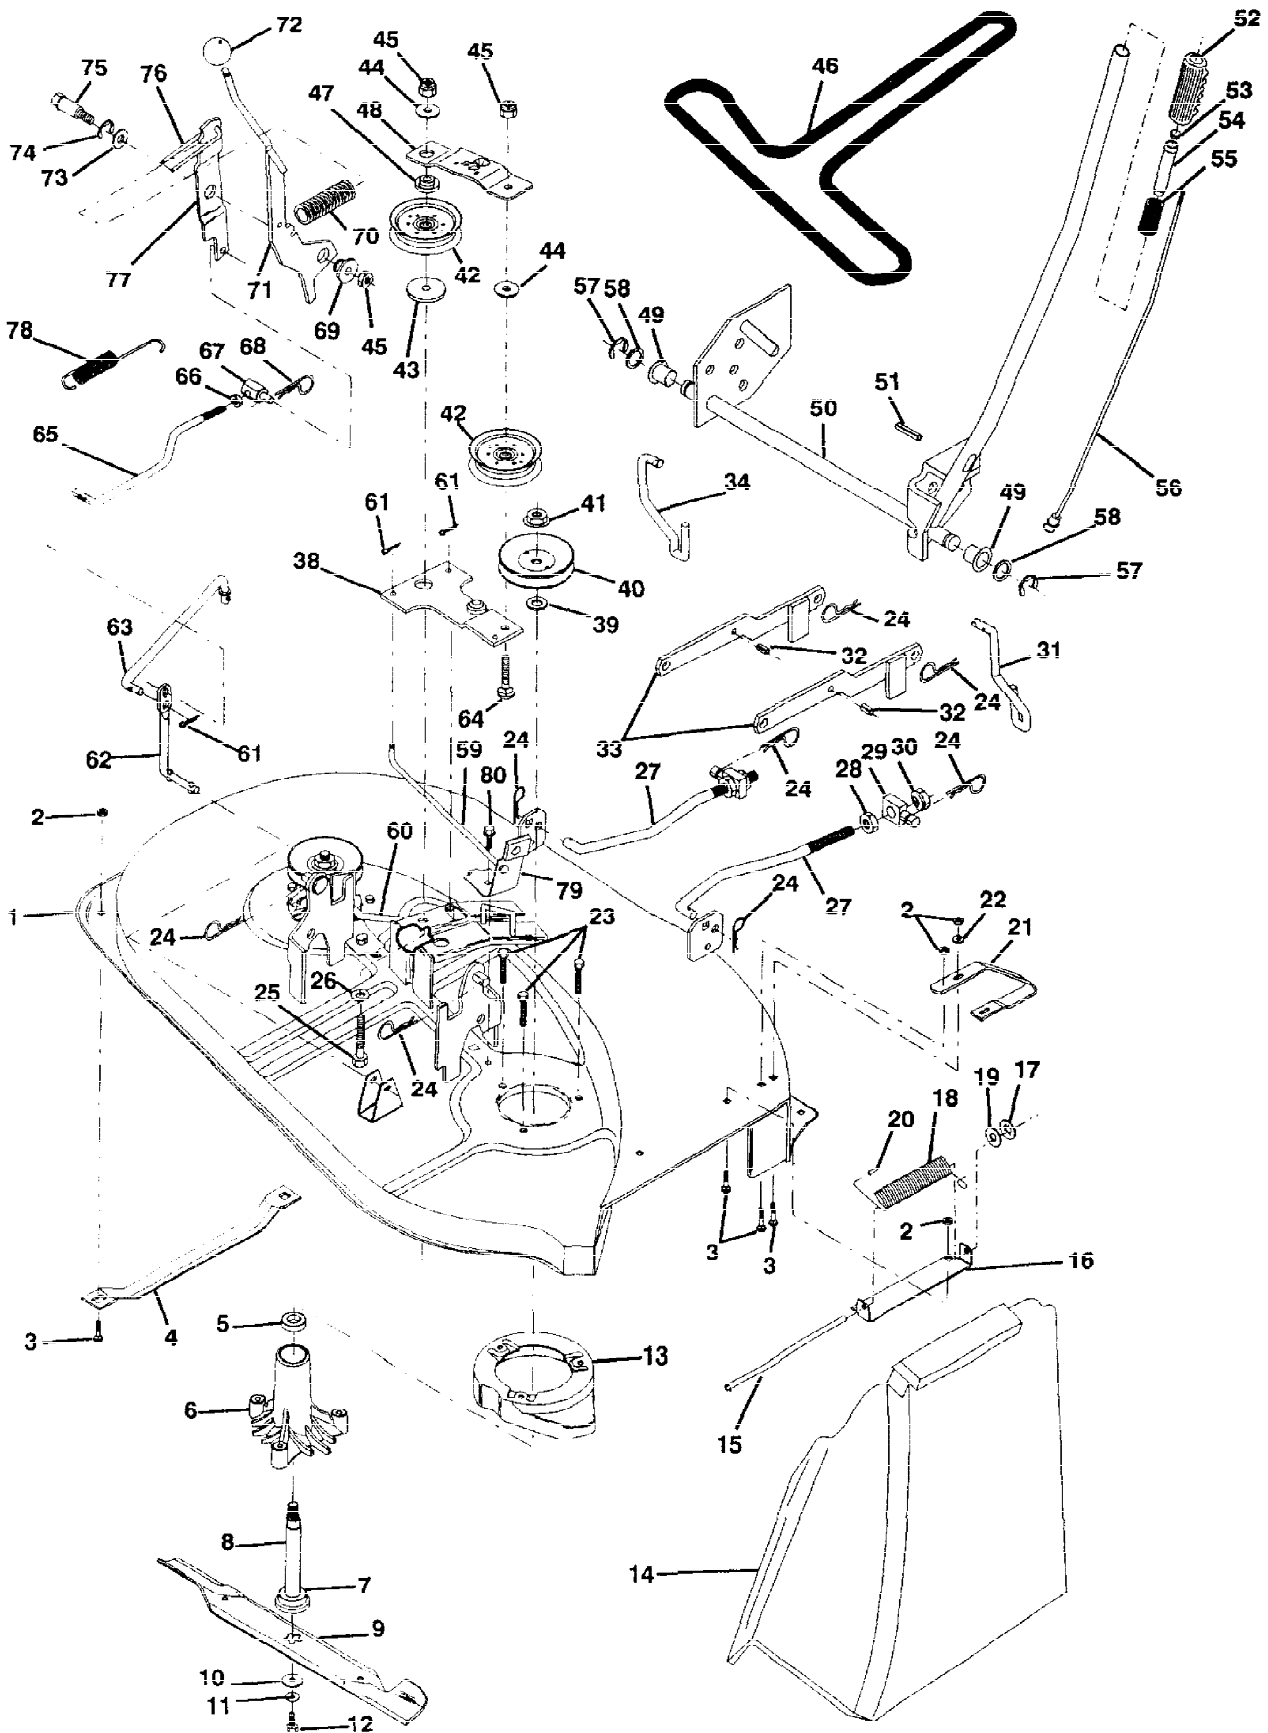

# 12 HP 38" TRACTOR - MODEL NUMBER RL1238D

## 38" MOWER

Ref #	Part Number	Qty	Description
1	129365		SUB= 145775
2	73680500		SUB= 73690500
3	72140506		BOLT
4	7631J		RUNNER-LH M
5	110485X		BEARING
6	128774		HSG ASM MANDREL
7	129895		BEARING.BALL
8	133172		SUB= 137646
9	127842		SUB= 138497
10	129962		WASHER BLADE
11	10030600		SUB= 10040600
12	850857		BLADE BOLT
13	128961		SUB= 140329
14	106736X		DEFLECTOR-SHLD T
15	106735X		ROD-HINGE T
16	105896X		SUB= 137607
17	110452X		NUT PUSH M
18	106734X		SUB= 123713X
19	19111016		WASHER
20	105304X		CAP-SLEEVE LT
21	128772		RUNNER RH
22	19111216		WASHER M
23	78158		SUB= 17580520
24	4939M		SUB= 85902
25	74600636		BOLT
26	19131612		WASHER GT
27	127218		LINK.FRONT
28	73350800		NUT
29	130171		TRUNION
30	73800800		NUT.LK.W/WSH.1/2.
31	135388		LIFT LINK RH
32	135563		"PIN,SPRING"
33	130833		SUSP ARM ASM REAR
34	134619		LINK LIFT LH
38	133840		IDLER ARM ASSY
39	129963		WASHER
40	129206		SUB= 153532
41	73050900		SUB= 139729
42	131494		FLAT IDLER PULLEY
43	122052X		SPACER RETAINER
44	19131612		WASHER GT
45	73680600		SUB= 73690600
46	131290		BELT-V.88.12.MW
47	133502		RETAINER SPACER
48	133503		IDLER ARM STIFF
49	120183X		NYLON BEARING
50	122507X		SUB= 145117
51	105767X		PIN-GROOVE LT
52	109413X		GRIP
53	124385X		SUB= 125925X
54	122364X		SUB= 125925X
55	122512X		SUB= 532122512
56	122514X		SUB= 136973

Ref #	Part Number	Qty	Description
57	12000002		SUB= 2225J
58	19211416		WASHER
59	131288		BRAKE ROD RH
60	131289		BRAKE ROD LH
61	76020312		SUB= 3145
62	133551		PIVOT ROD
63	133504		CLUTCH ROD SECOND
64	72110614		BOLT
65	133550		SUB= 142427
66	73350600		NUT
67	133205		TRUNION
68	4497H		RETAINER M
69	127498		BUSHING
70	128759		SUB= 918128759
71	133573		CLUTCH ARM PRI AS
72	7803J		SUB= 106932X
73	121748X		WASHER
74	12000029		RING
75	128903		SHOULDER BOLT
76	127845		SPRING KEEPER
77	127847		CLUTCH ARM SECOND
78	131870		RETURN SPRING
79	130840		BRAKE ASM
80	17490512		SCREW
	131455		SUB= 142820
	130794		MANDREL ASM