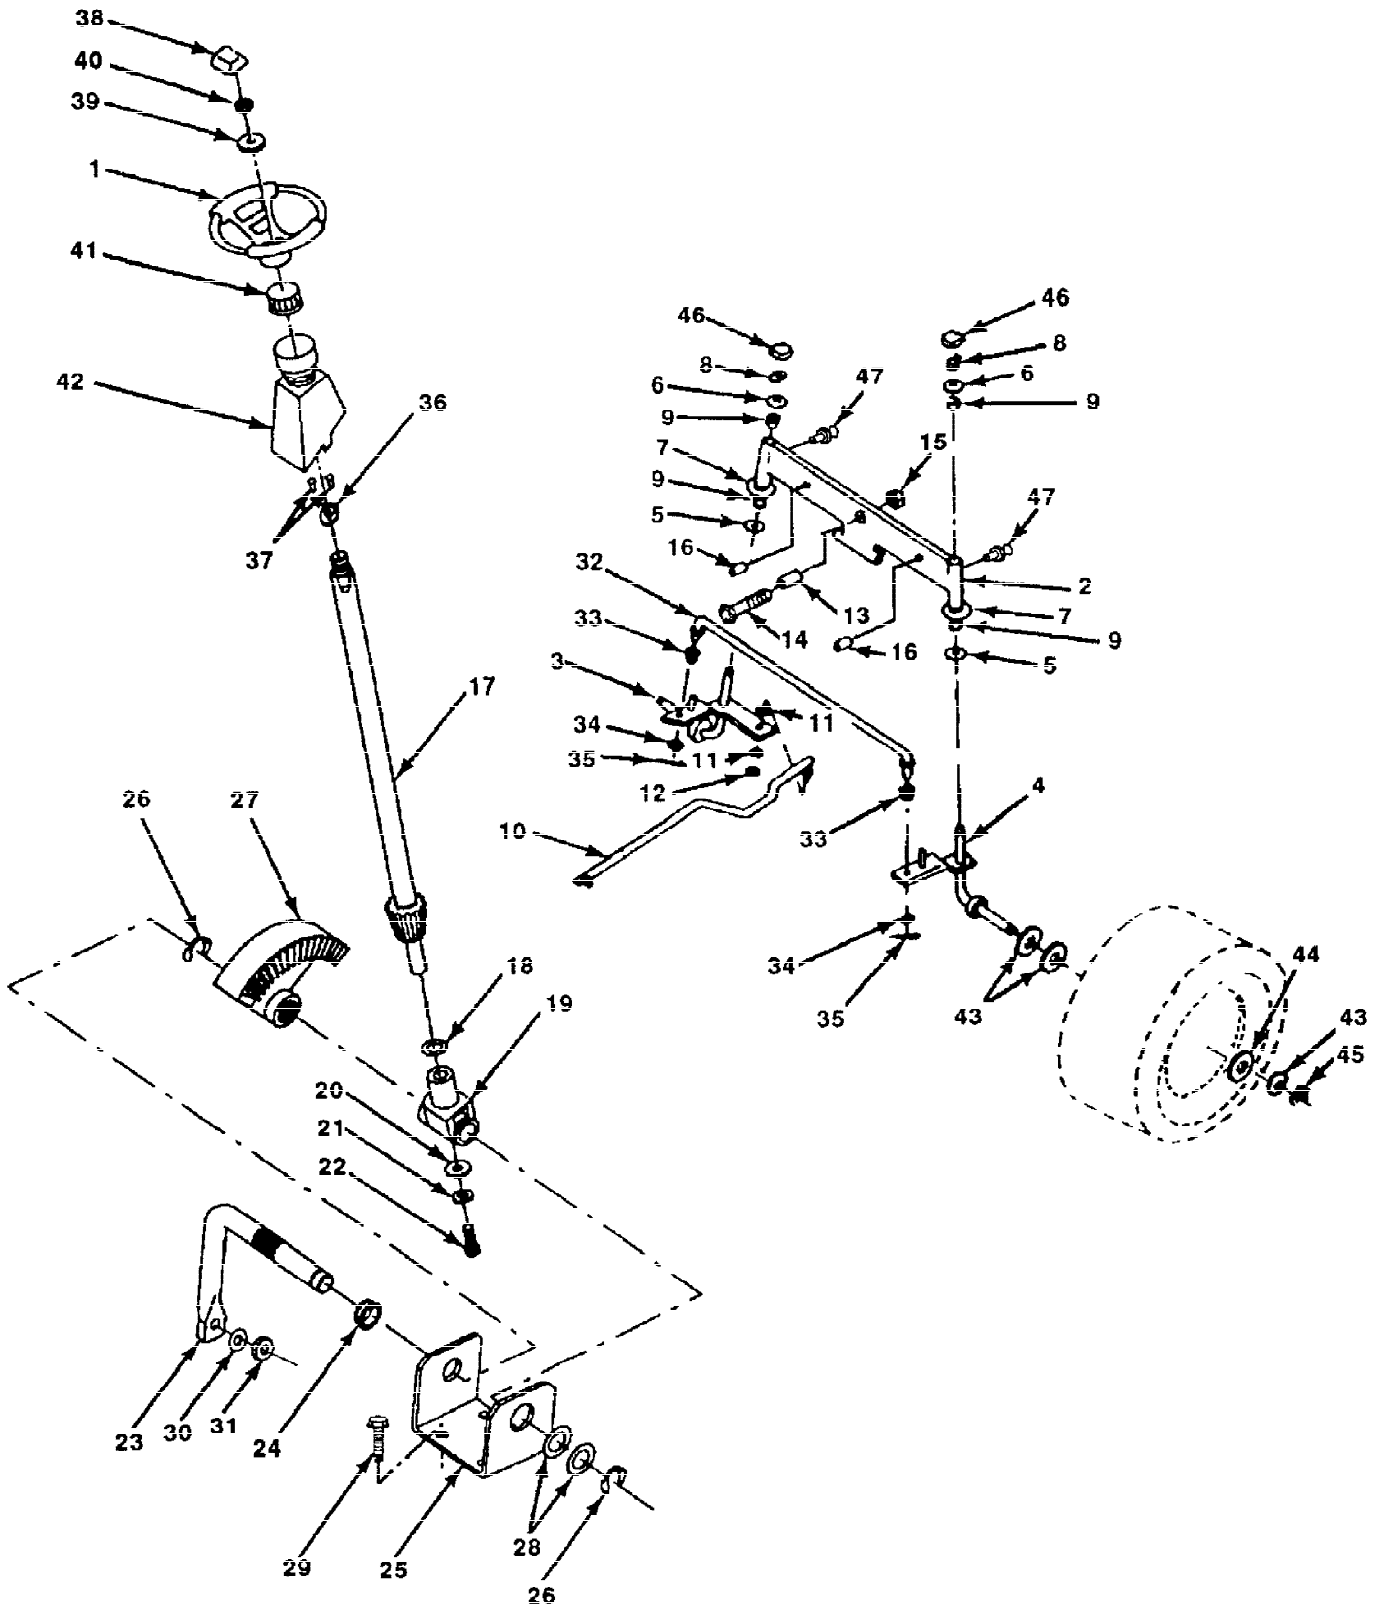

# 12 HP 38" RIDING LAWN TRACTOR - MODEL NUMBER T1238C

## STEERING AND FRONT AXLE

Ref #	Part Number	Qty	Description
1	133741		SUB= 150547
2	131450		SUB= 142033
3	130460		SUB= 532130460
4	130459		SPINDLE ASM RH
5	6266H		WASHER .T
6	121748X		WASHER
7	19272016		WASHER
8	12000029		RING
9	3366R		COL. SRTG. BEAR.
10	130468		SUB= 532130468
11	10040600		LOCKWASHER
12	73610600		SUB= 7810H
13	74011056		BOLT HEX 5/8-11
15	73601000		SUB= 73901000
16	132624		AXLE PIN
17	132614		SHAFT ASM
18	57079		THRUST WASHER
19	124035X		SUPPORT.SHAFT
20	126684X		SUB= 532126684
21	10040400		LOCKWASHER
22	71070410		"SCREW,SPECIAL"
23	127501		SUB= 918127501
24	109816X		NYLINER T
25	124036X		"BRKT,STEERING"
26	12000029		RING
27	124034X		SUB= 136874
28	6266H		WASHER .T
29	17490612		SCREW
30	10040600		LOCKWASHER
31	73610600		SUB= 7810H
32	130465		TIE ROD
33	120754X		SUB= 126847X
34	19131416		WASHER
35	76020412		COTTER PIN
36	132196		SUB= 155106
37	17431008		SUB= 98000165
38	133742		ST WHL INSERT CAP
39	19133808		WASHER T
40	7810H		GRIPCO NUT
41	104820X		ADAPTER-WHEEL LT
42	124418X		"TUBE, STR SHAFT"
43	121749X		WASHER
44	121748X		WASHER
45	12000029		RING
46	121232X		CAP