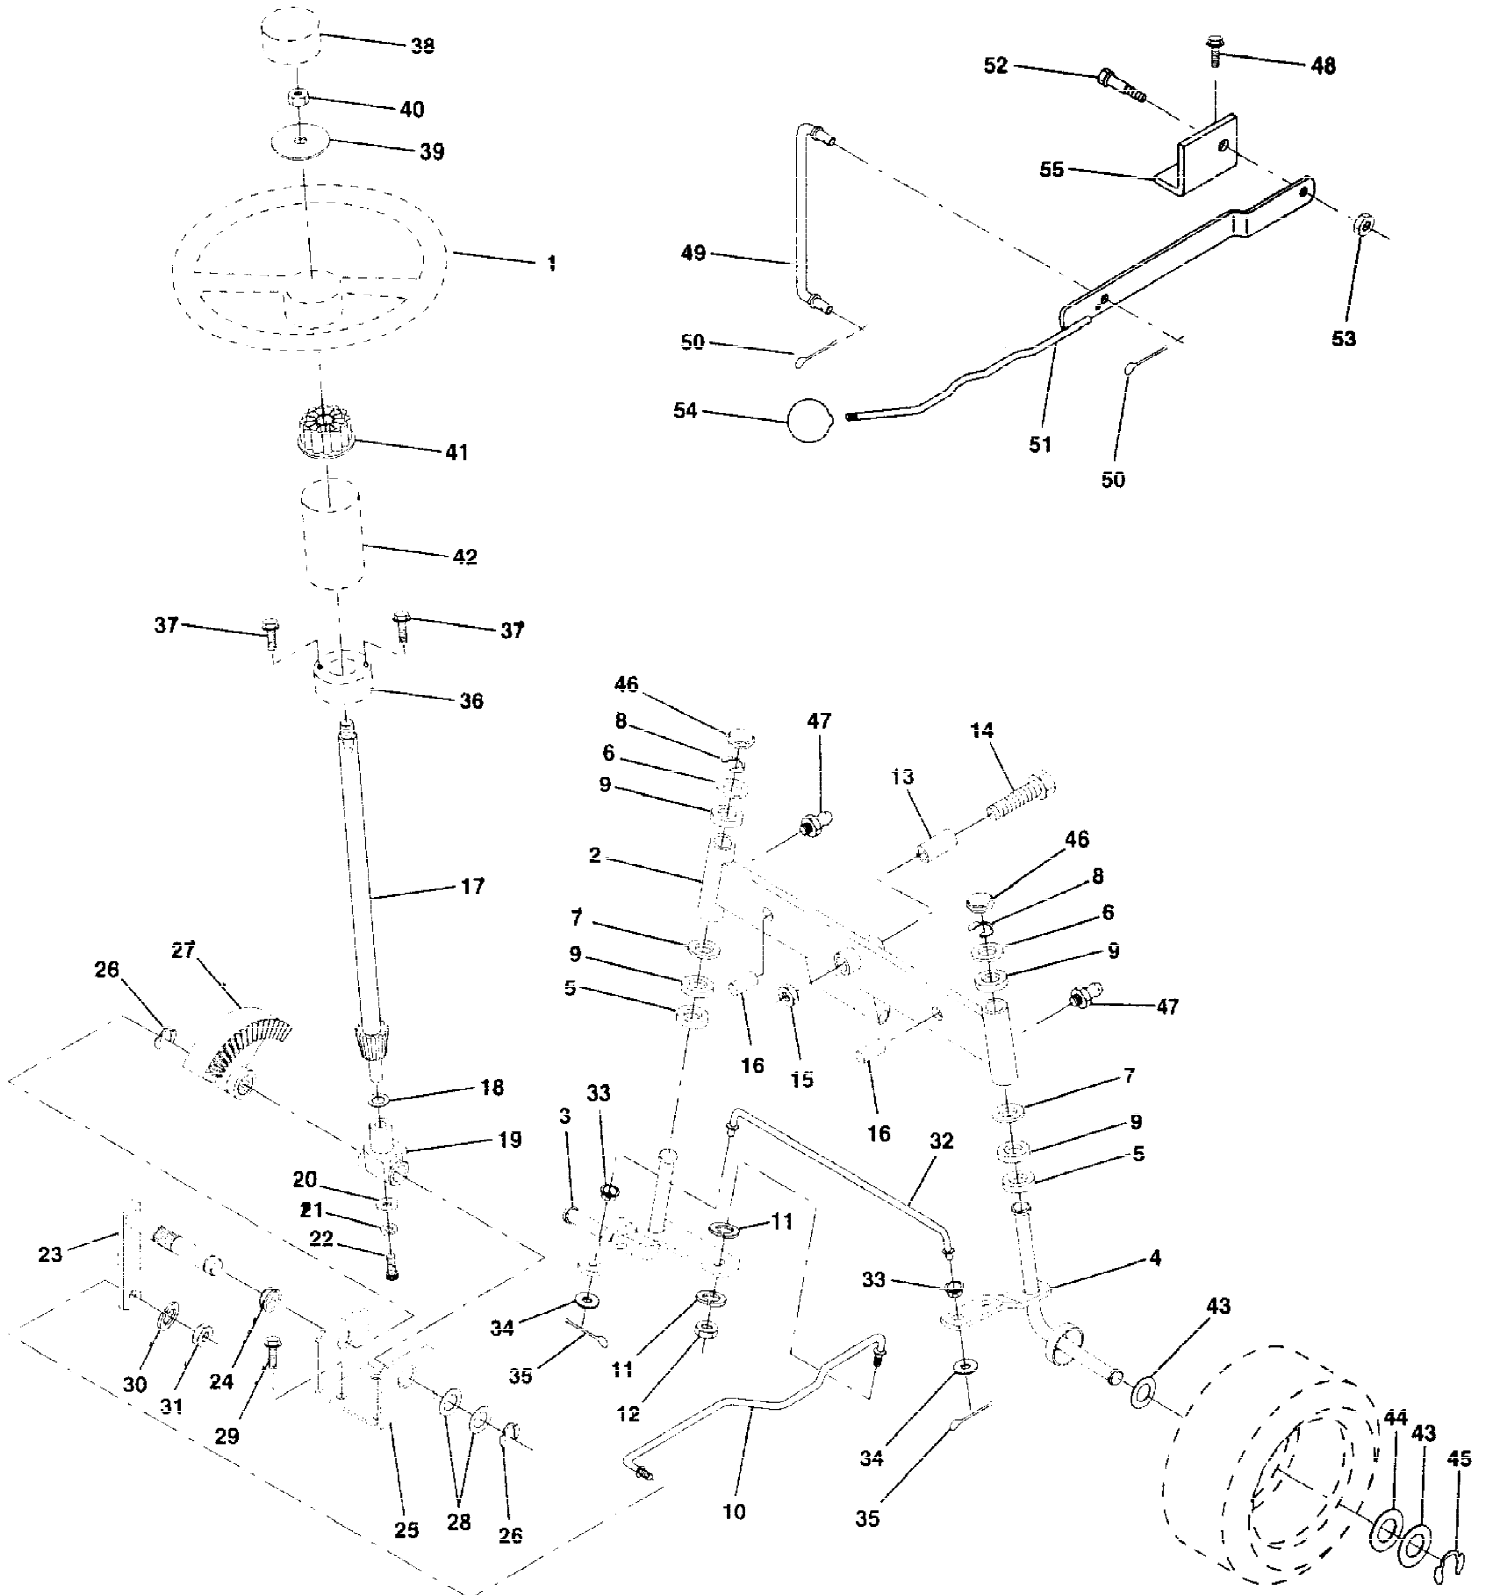

18 HP 42" TRACTOR - - MODEL NUMBER WEG1842A

STEERING ASSEMBLY

Ref #	Part Number	Qty	Description
1	133741		SUB= 150547
2	142033		AXLE ASM FRONT
3	135227		SPINDLE LH
4	135228		SPINDLE RH
5	6266H		WASHER .T
6	121748X		WASHER
7	19272016		WASHER
8	12000029		RING
9	3366R		COL. SRTG. BEAR.
10	130468		SUB= 532130468
11	10040600		LOCKWASHER
12	73610600		SUB= 7810H
13	110438X		BEARING
14	74011056		BOLT HEX 5/8-11
15	73901000		"NUT-LOC,FLANGE LT"
16	132624		AXLE PIN
17	128755		SHAFT&GEAR STR T
18	57079		THRUST WASHER
19	124035X		SUPPORT.SHAFT
20	126684X		SUB= 532126684
21	10040400		LOCKWASHER
22	71070410		"SCREW,SPECIAL"
23	127501		SUB= 918127501
24	109816X		NYLINER T
25	124036X		"BRKT,STEERING"
26	12000029		RING
27	136874		GEAR SECTOR
28	6266H		WASHER .T
29	17490612		SCREW
30	10040600		LOCKWASHER
31	73610600		SUB= 7810H
32	130465		TIE ROD
33	126487		BUSHING LINK DRAG BLK
34	19131416		WASHER
35	76020412		COTTER PIN
36	1554J		SUB= 155108
37	17431008		SUB= 98000165
38	133742		ST WHL INSERT CAP
39	100712K		WASHER
40	73940800		SUB= 73360800
41	100711L		ADAPTER LT
42	110709X		COLUMN LT
43	121749X		WASHER
44	121748X		WASHER
45	12000029		RING
46	121232X		CAP
47	6855M		ZERK M
48	17490612		SCREW
49	131291		LINK CLTCH W/NUTS
50	76020412		COTTER PIN
51	125916X		SUB= 147017
52	106451X		"BOLT, SHOULDER LT"
53	73680600		SUB= 73690600

Ref #	Part Number	Qty	Description
54	106933X		KNOB T (1/2-HOLE)
55	138171		BRKT.PVT.MAN.LVR.
