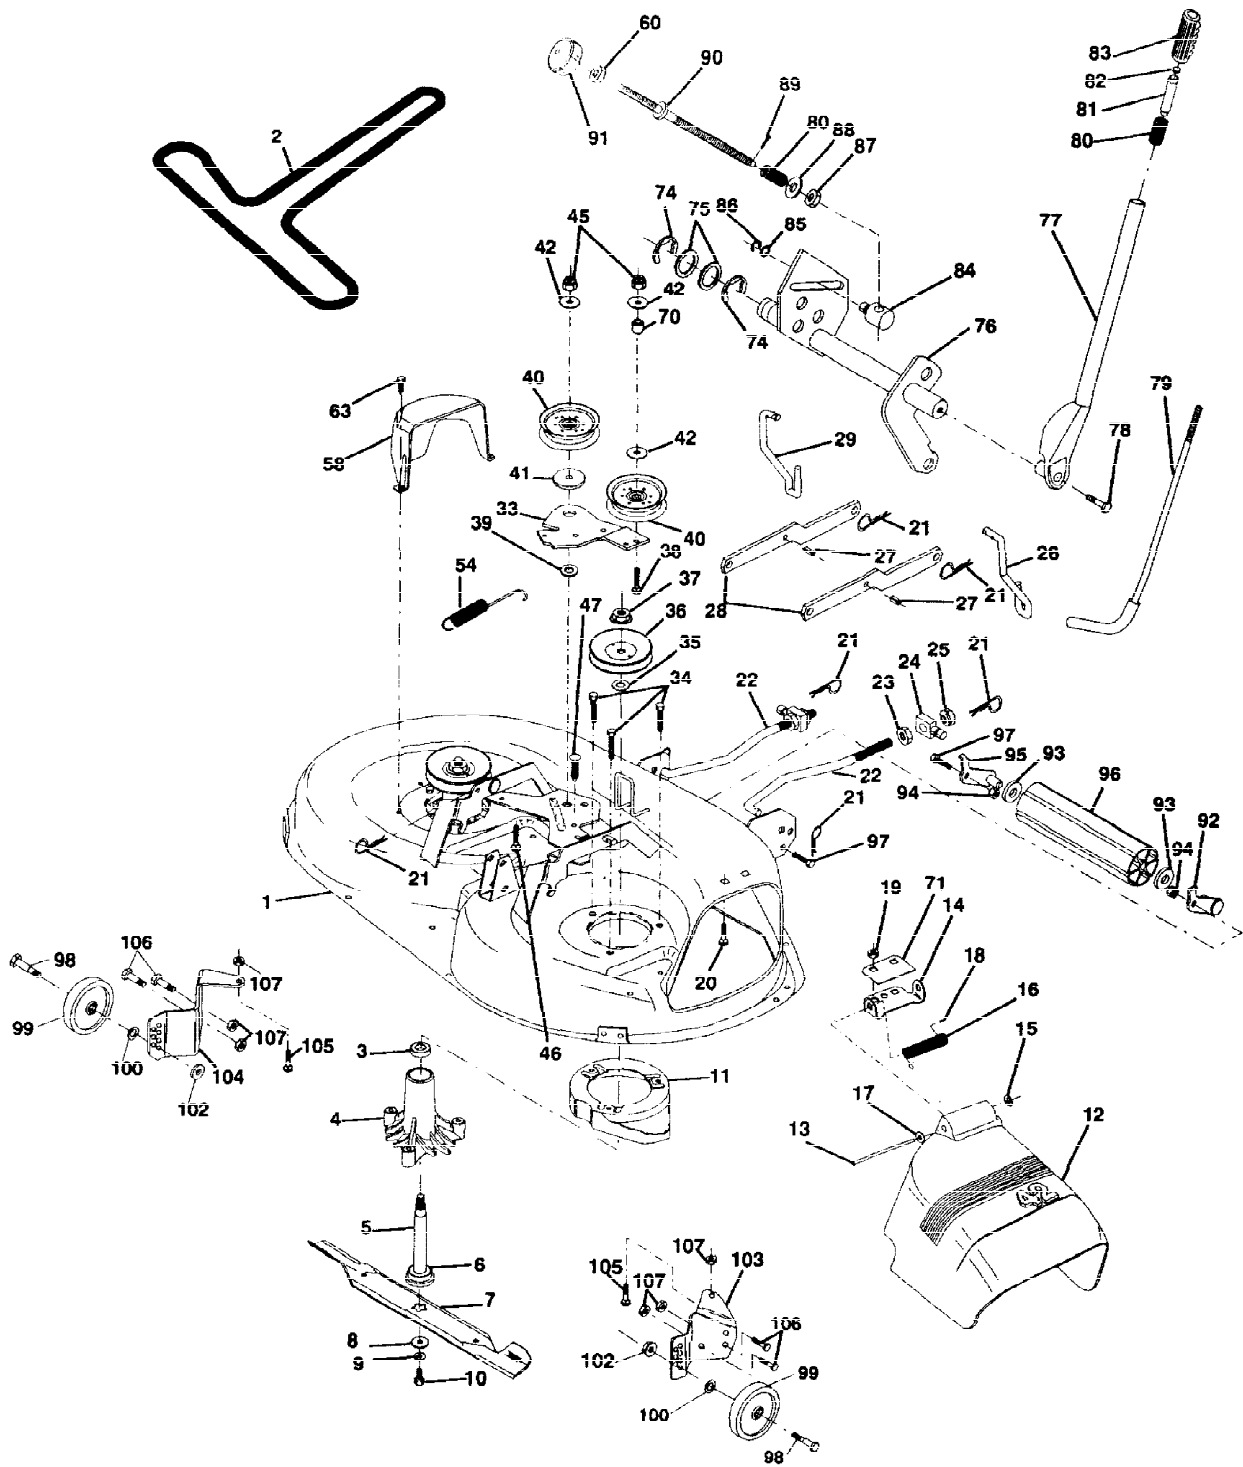

16 HP 42" TRACTOR -- MODEL NUMBER Y1642A

42" MOWER

Ref #	Part Number	Qty	Description
1	130970		SUB= 145338
2	130969		BELT-V.92.4.MWR
3	110485X		BEARING
4	128774		HSG ASM MANDREL
5	133172		SUB= 137646
6	129895		BEARING.BALL
7	127843		SUB= 138498
8	129962		WASHER BLADE
9	10030600		SUB= 10040600
10	850857		BLADE BOLT
11	128961		SUB= 140329
12	130968		DEFLECTOR.SHIELD
13	131491		HINGE ROD
14	131267		DEFLECTOR BRKT
15	110452X		NUT PUSH M
16	123713X		SPRING TORSION
17	19111016		WASHER
18	105304X		CAP-SLEEVE LT
19	73680500		SUB= 73690500
20	72140506		BOLT
21	4939M		SUB= 85902
22	127218		LINK.FRONT
23	73350800		NUT
24	130171		TRUNION
25	73800800		NUT.LK.W/WSH.1/2.
26	135388		LIFT LINK RH
27	135563		"PIN,SPRING"
28	130832		SUB= 130833
29	134619		LINK LIFT LH
33	133844		IDLER ARM
34	78158		SUB= 17580520
35	129963		WASHER
36	129861		SUB= 153535
37	73050900		SUB= 139729
38	72110622		BOLT
39	133943		HARDENED WASHER
40	131494		FLAT IDLER PULLEY
41	122052X		SPACER RETAINER
42	19131316		WASHER
45	73680600		SUB= 73690600
46	72110616		BOLT
47	133835		XMAS TREE FASTNER
54	131950		SPRING.EXTENSION
58	134236		SUB= 140088
60	73350600		NUT
63	17720410		SCREW LT
70	132823		SUB= 532132823
71	134753		STIFFENER BRKT
74	12000022		E-RING
75	19292016		WASHER
76	131926		SUB= 532131926
77	121002X		SUB= 123096X
78	74780624		"BOLT,HEX"