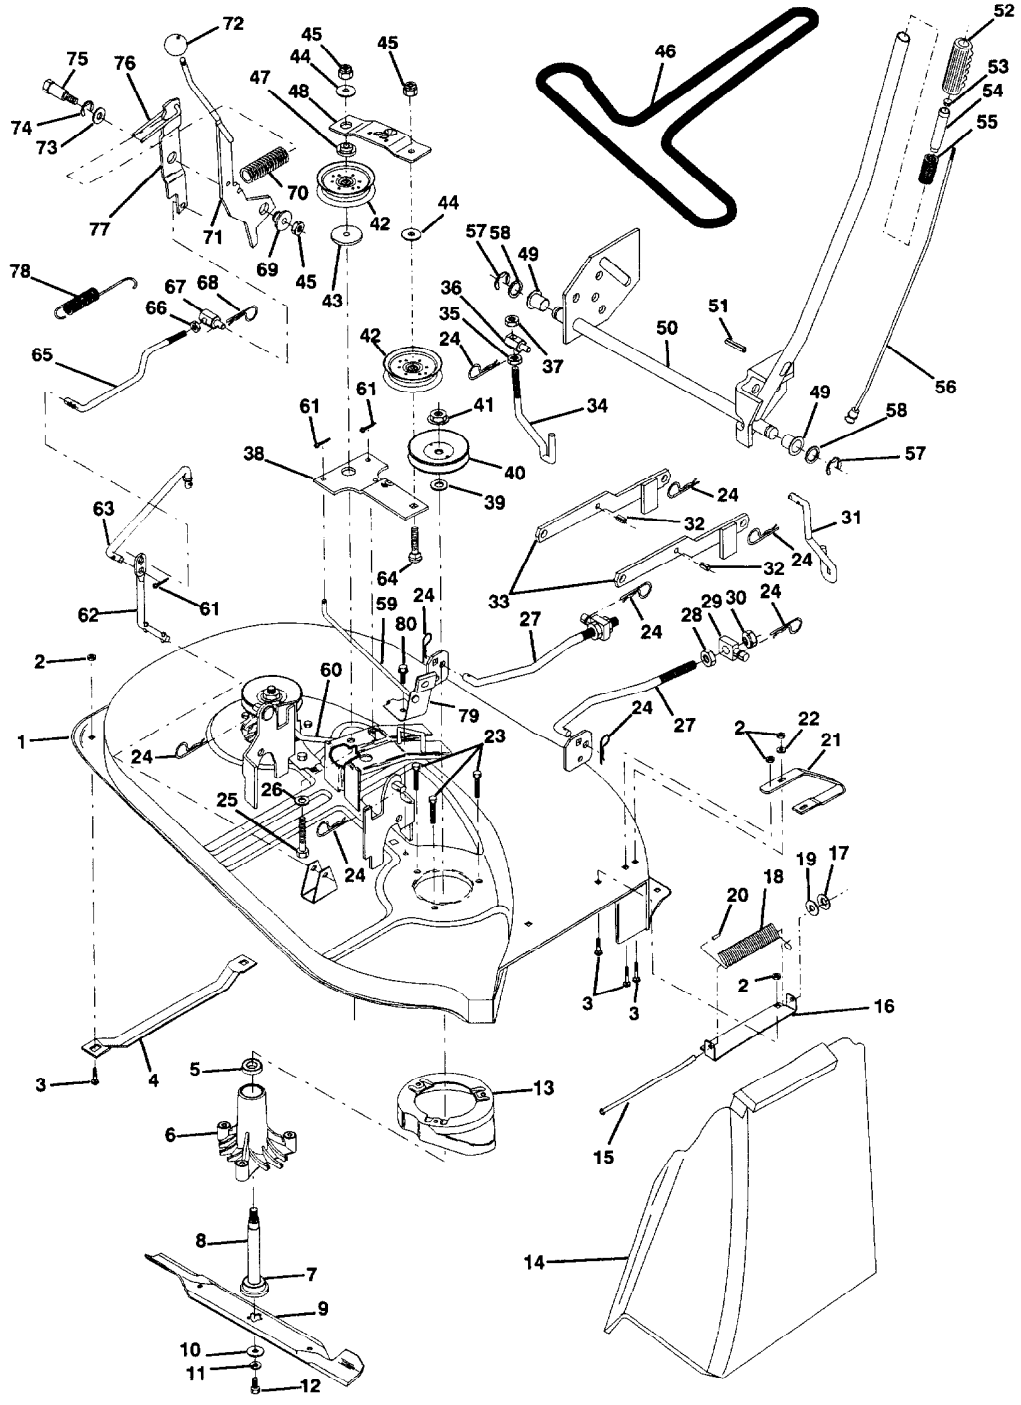

Same as a 944.603021

12 HP 38" RIDING LAWN TRACTOR - - MODEL NUMBER AYP7122A29
38" MOWER

Ref #	Part Number	Qty	Description
1	129365		SUB= 145775
2	73680500		SUB= 73690500
3	72140506		BOLT
4	7631J		RUNNER-LH M
5	110485X		BEARING
6	128774		HSG ASM MANDREL
7	129895		BEARING.BALL
8	133172		SUB= 137646
9	12784		SUB= 138497
10	129962		WASHER BLADE
11	10030600		SUB= 10040600
12	850857		BLADE BOLT
13	128961		SUB= 140329
14	106736X		DEFLECTOR-SHLD T
15	106735X		ROD-HINGE T
16	105896X		SUB= 137607
17	110452X		NUT PUSH M
18	106734X		SUB= 123713X
19	19111016		WASHER
20	105304X		CAP-SLEEVE LT
21	128772		RUNNER RH
22	19111216		WASHER M
23	78158		SUB= 17580520
24	4939M		SUB= 85902
25	74600636		BOLT
26	19131612		WASHER GT
27	127218		LINK.FRONT
28	73350800		NUT
29	130171		TRUNION
30	73680800		NUT LTV
31	127224		LINK LIFT RH
32	128763		SPRING PIN
33	133710X		SUB= 133710
34	127223		LIFT LINK LH
35	73360700		NUT
36	110447X		SUB= 132793
37	73710700		NUT LOCK YTH
38	133840		IDLER ARM ASSY
39	129963		WASHER
40	129206		SUB= 153532
41	73050900		SUB= 139729
42	131494		FLAT IDLER PULLEY
43	122052X		SPACER RETAINER
44	19131612		WASHER GT
45	73680600		SUB= 73690600
46	131290		BELT-V.88.12.MW
47	133502		RETAINER SPACER
48	133503		IDLER ARM STIFF
49	120183X		NYLON BEARING
50	122507X		SUB= 145117
51	105767X		PIN-GROOVE LT
52	109413X		GRIP
53	124526X		SUB= 125925X
54	122364X		SUB= 125925X
55	122512X		SUB= 532122512
56	122514X		SUB= 136973
57	12000002		SUB= 2225J
58	19211416		WASHER
59	131288		BRAKE ROD RH
60	131289		BRAKE ROD LH