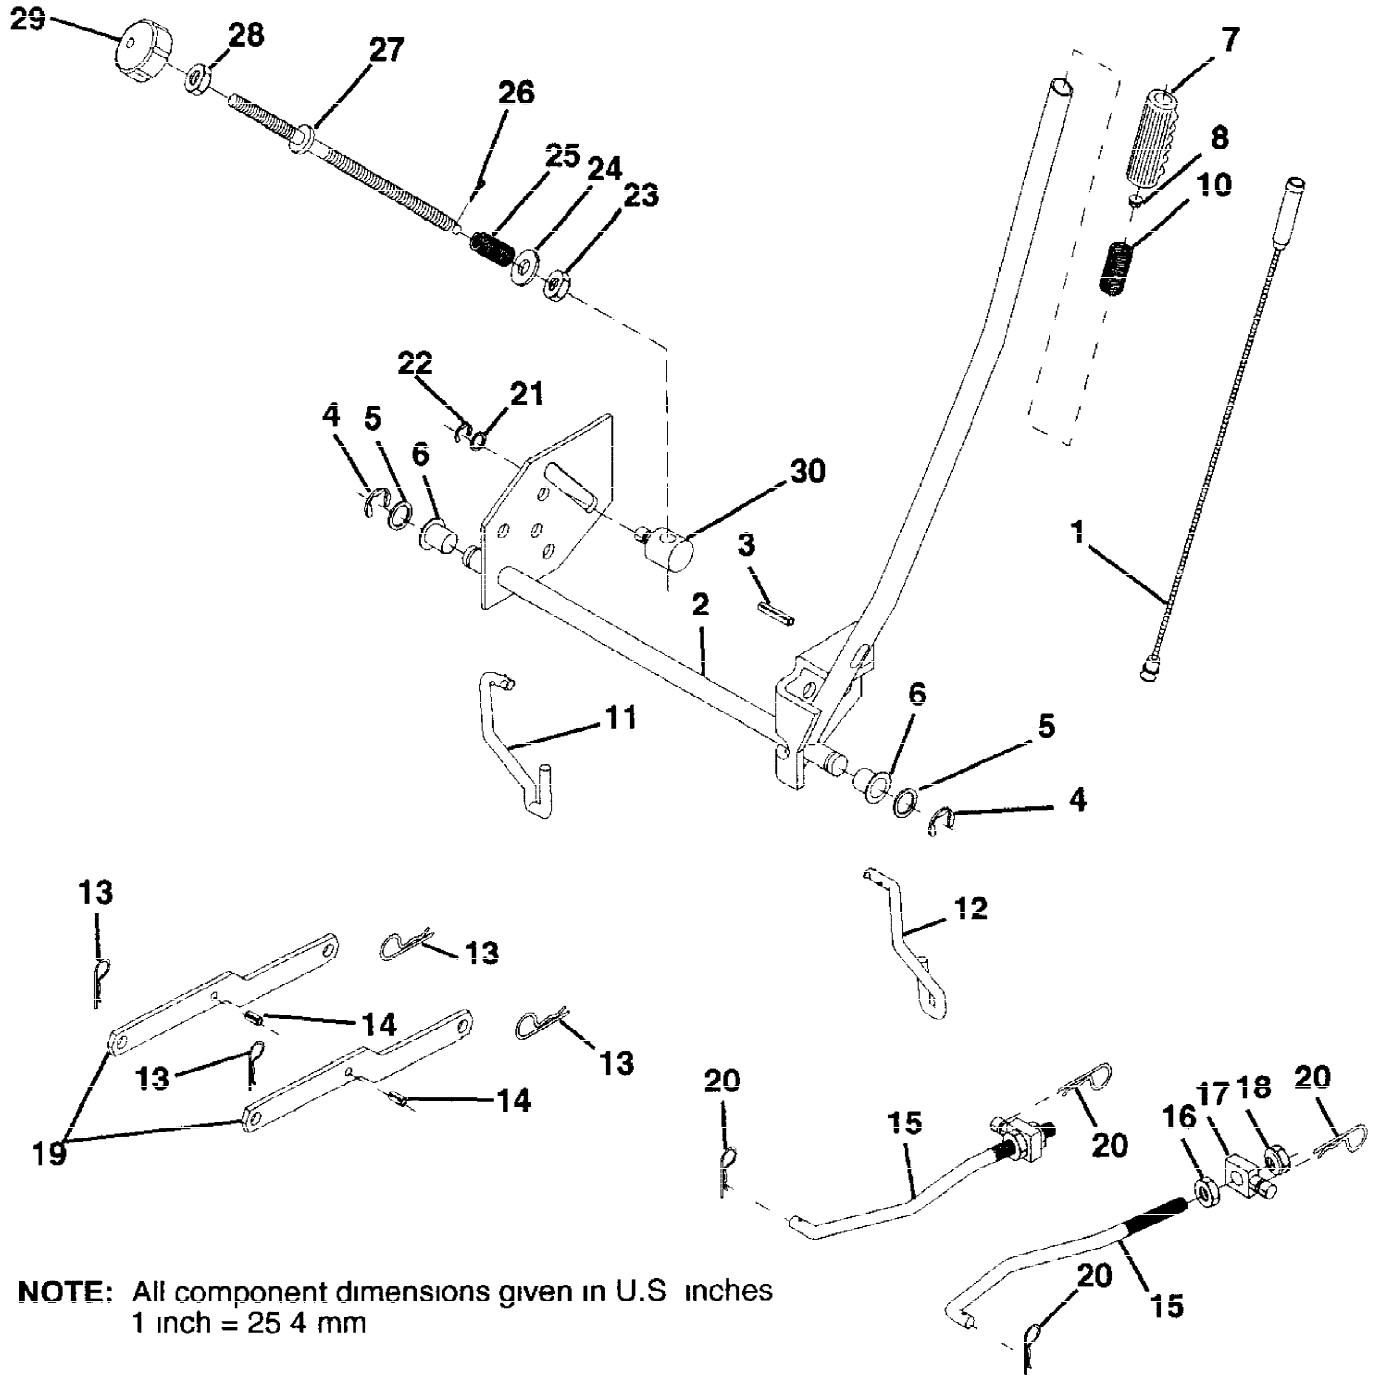

# 14 HP 42" TRACTOR - - MODEL NUMBER Y1442B

## LIFT

Ref #	Part Number	Qty	Description
1	136973		WIRE ASM
2	122507X		SUB= 136969
3	105767X		PIN-GROOVE LT
4	12000002		SUB= 2225J
5	19211621		WASHER
6	120183X		NYLON BEARING
7	109413X		GRIP
8	124526X		SUB= 125925X
10	122512X		SUB= 532122512
11	134619		LINK LIFT LH
12	135388		LIFT LINK RH
13	4939M		SUB= 85902
14	135563		"PIN,SPRING"
15	127218		LINK.FRONT
16	73350800		NUT
17	130171		TRUNION
18	73800800		NUT.LK.W/WSH.1/2.
19	130833		SUSP ARM ASM REAR
20	3146R		RETAINER.SPRING
21	19151216		WASHER
22	12000037		KLIP RING
23	110807X		NUT T
24	19131016		WASHER
25	2876H		SPRING T
26	76020308		SUB= 3145
27	126971X		SUB= 532126971
28	73350600		NUT
29	138057		KNOB INF 3/8-16
30	110810X		TRUNION LT